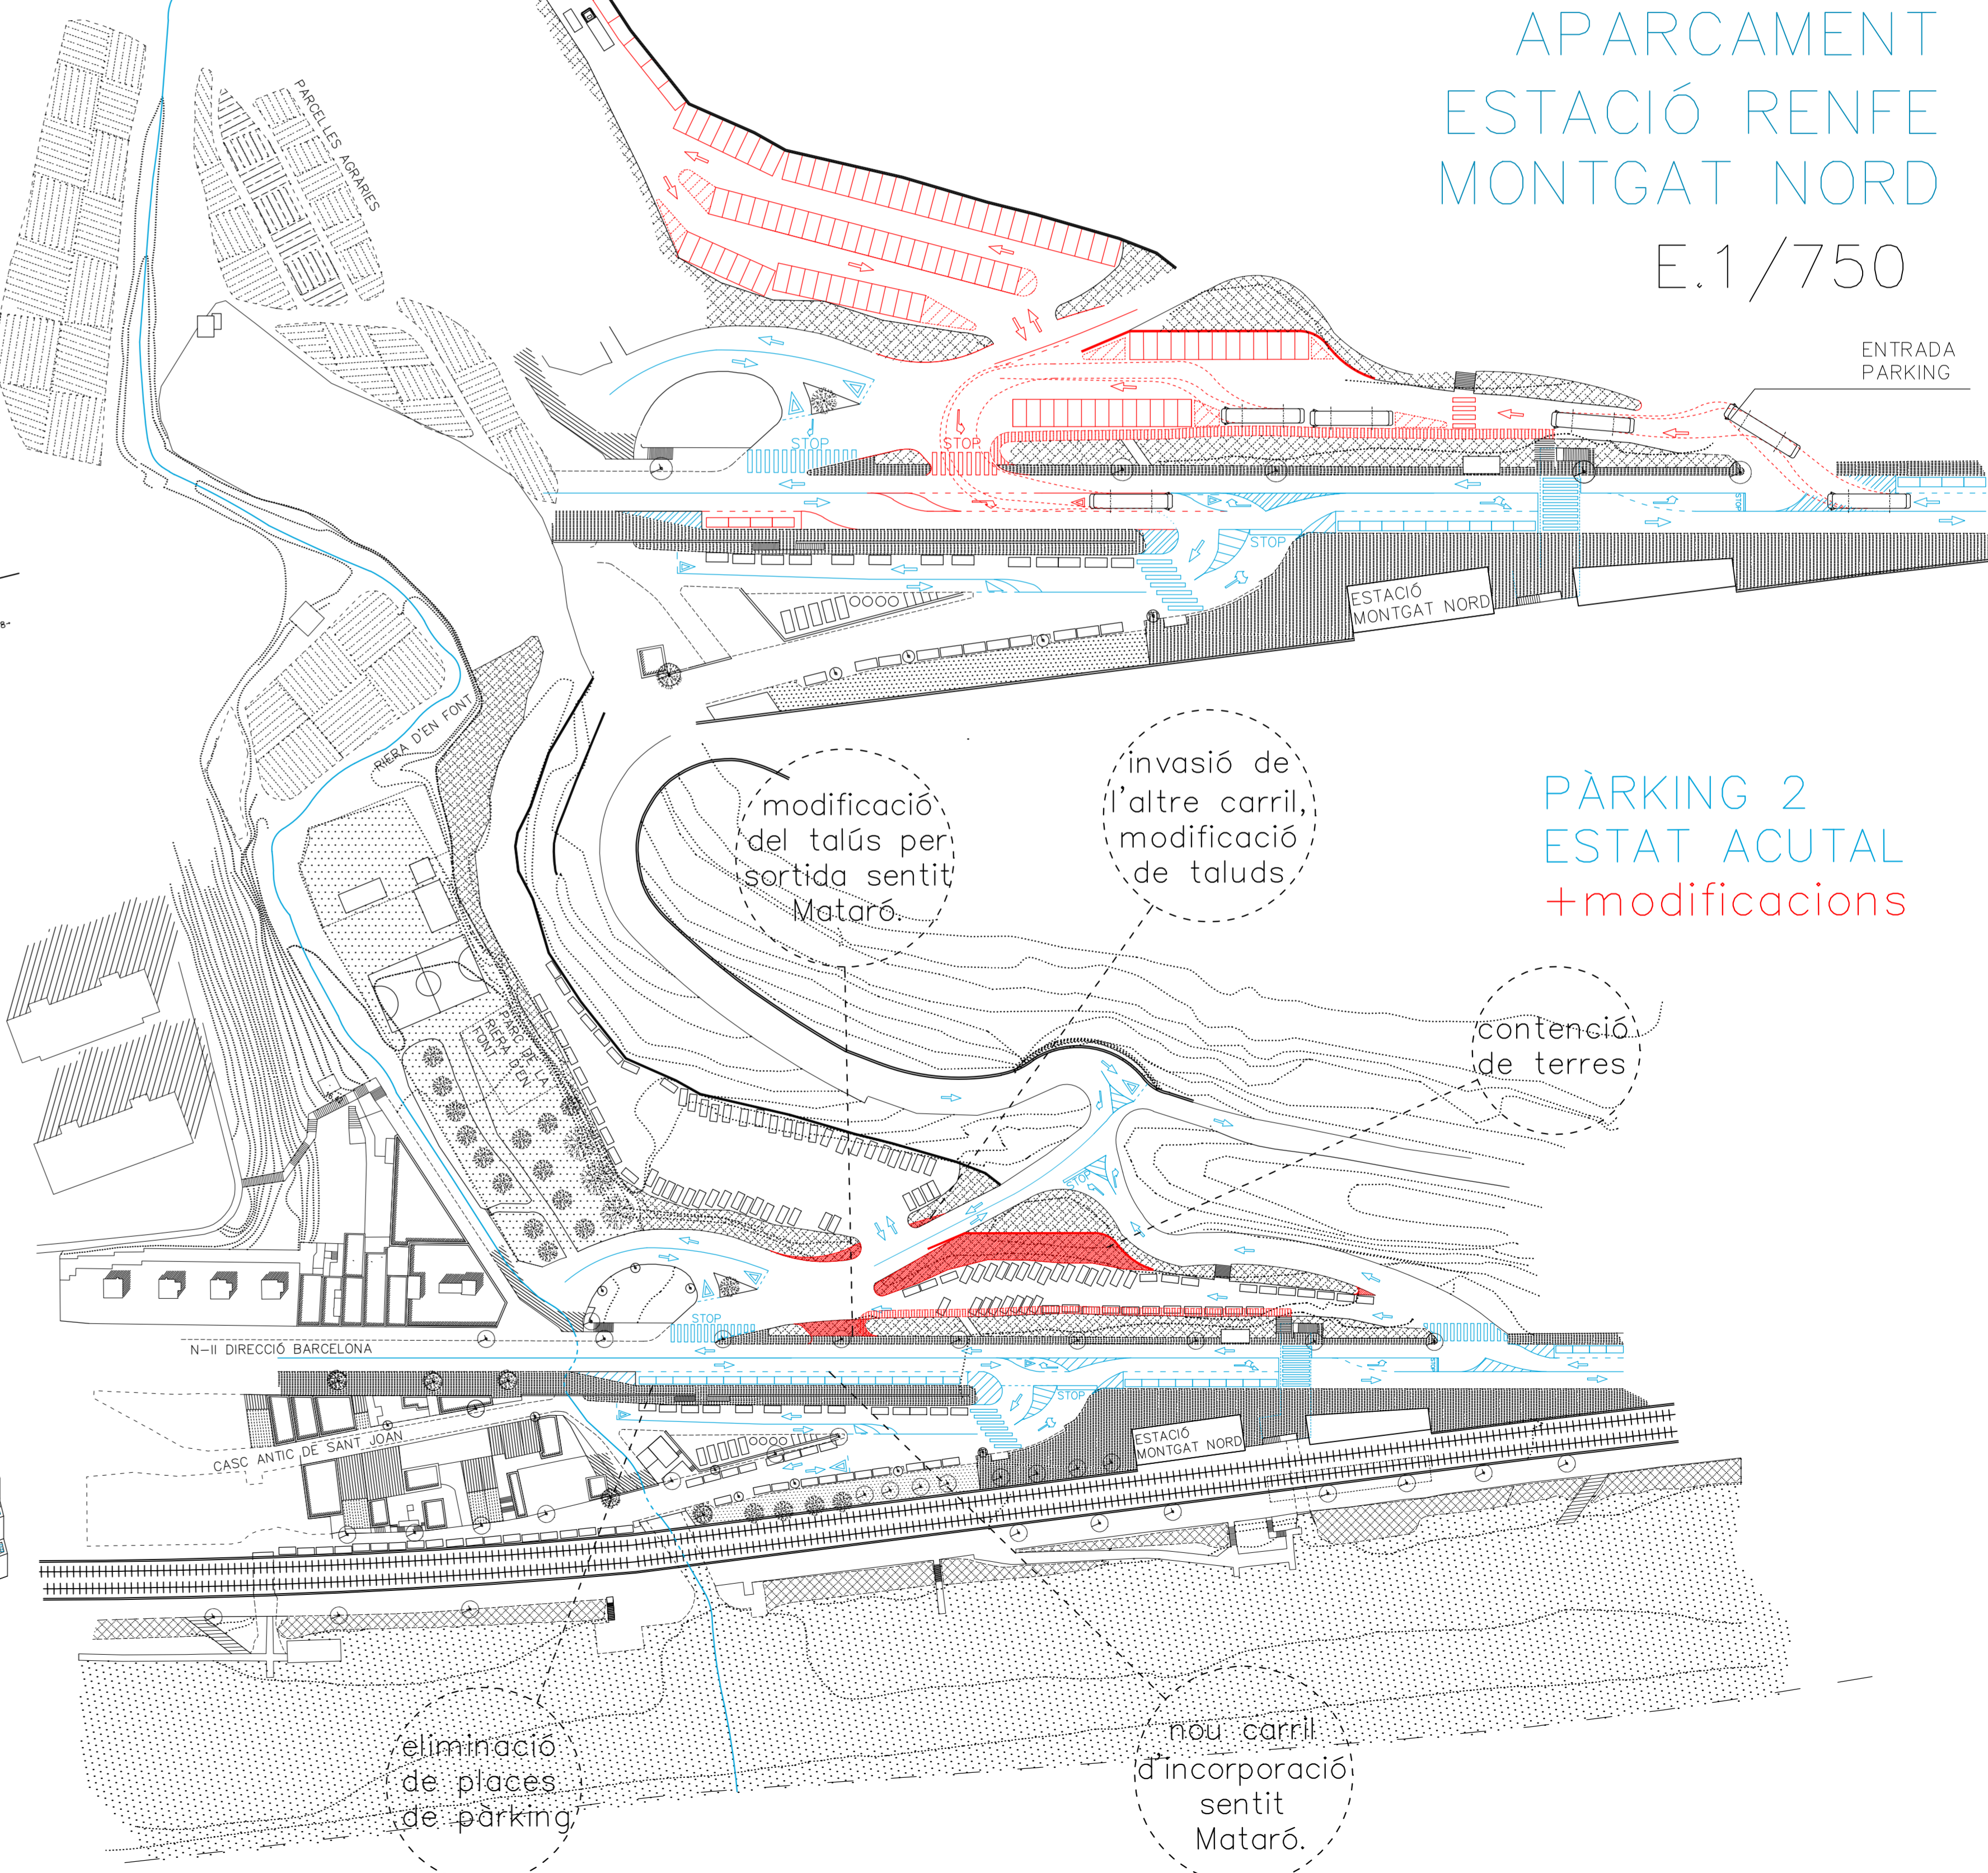

# NOU APARCAMENT CASC ANTIC

E.1/300

ALÇAT DESPLEGAT

NOU APARCAMENT CASC ANTIC E.1/750

# PUNTS D'ACCÉS

## BOSSES D'APARCAMENT

### APARCAMENT ESTACIÓ RENFE MONTGAT NORD

E.1/750

PÀRKING 2 ESTAT ACUTAL +modificacions