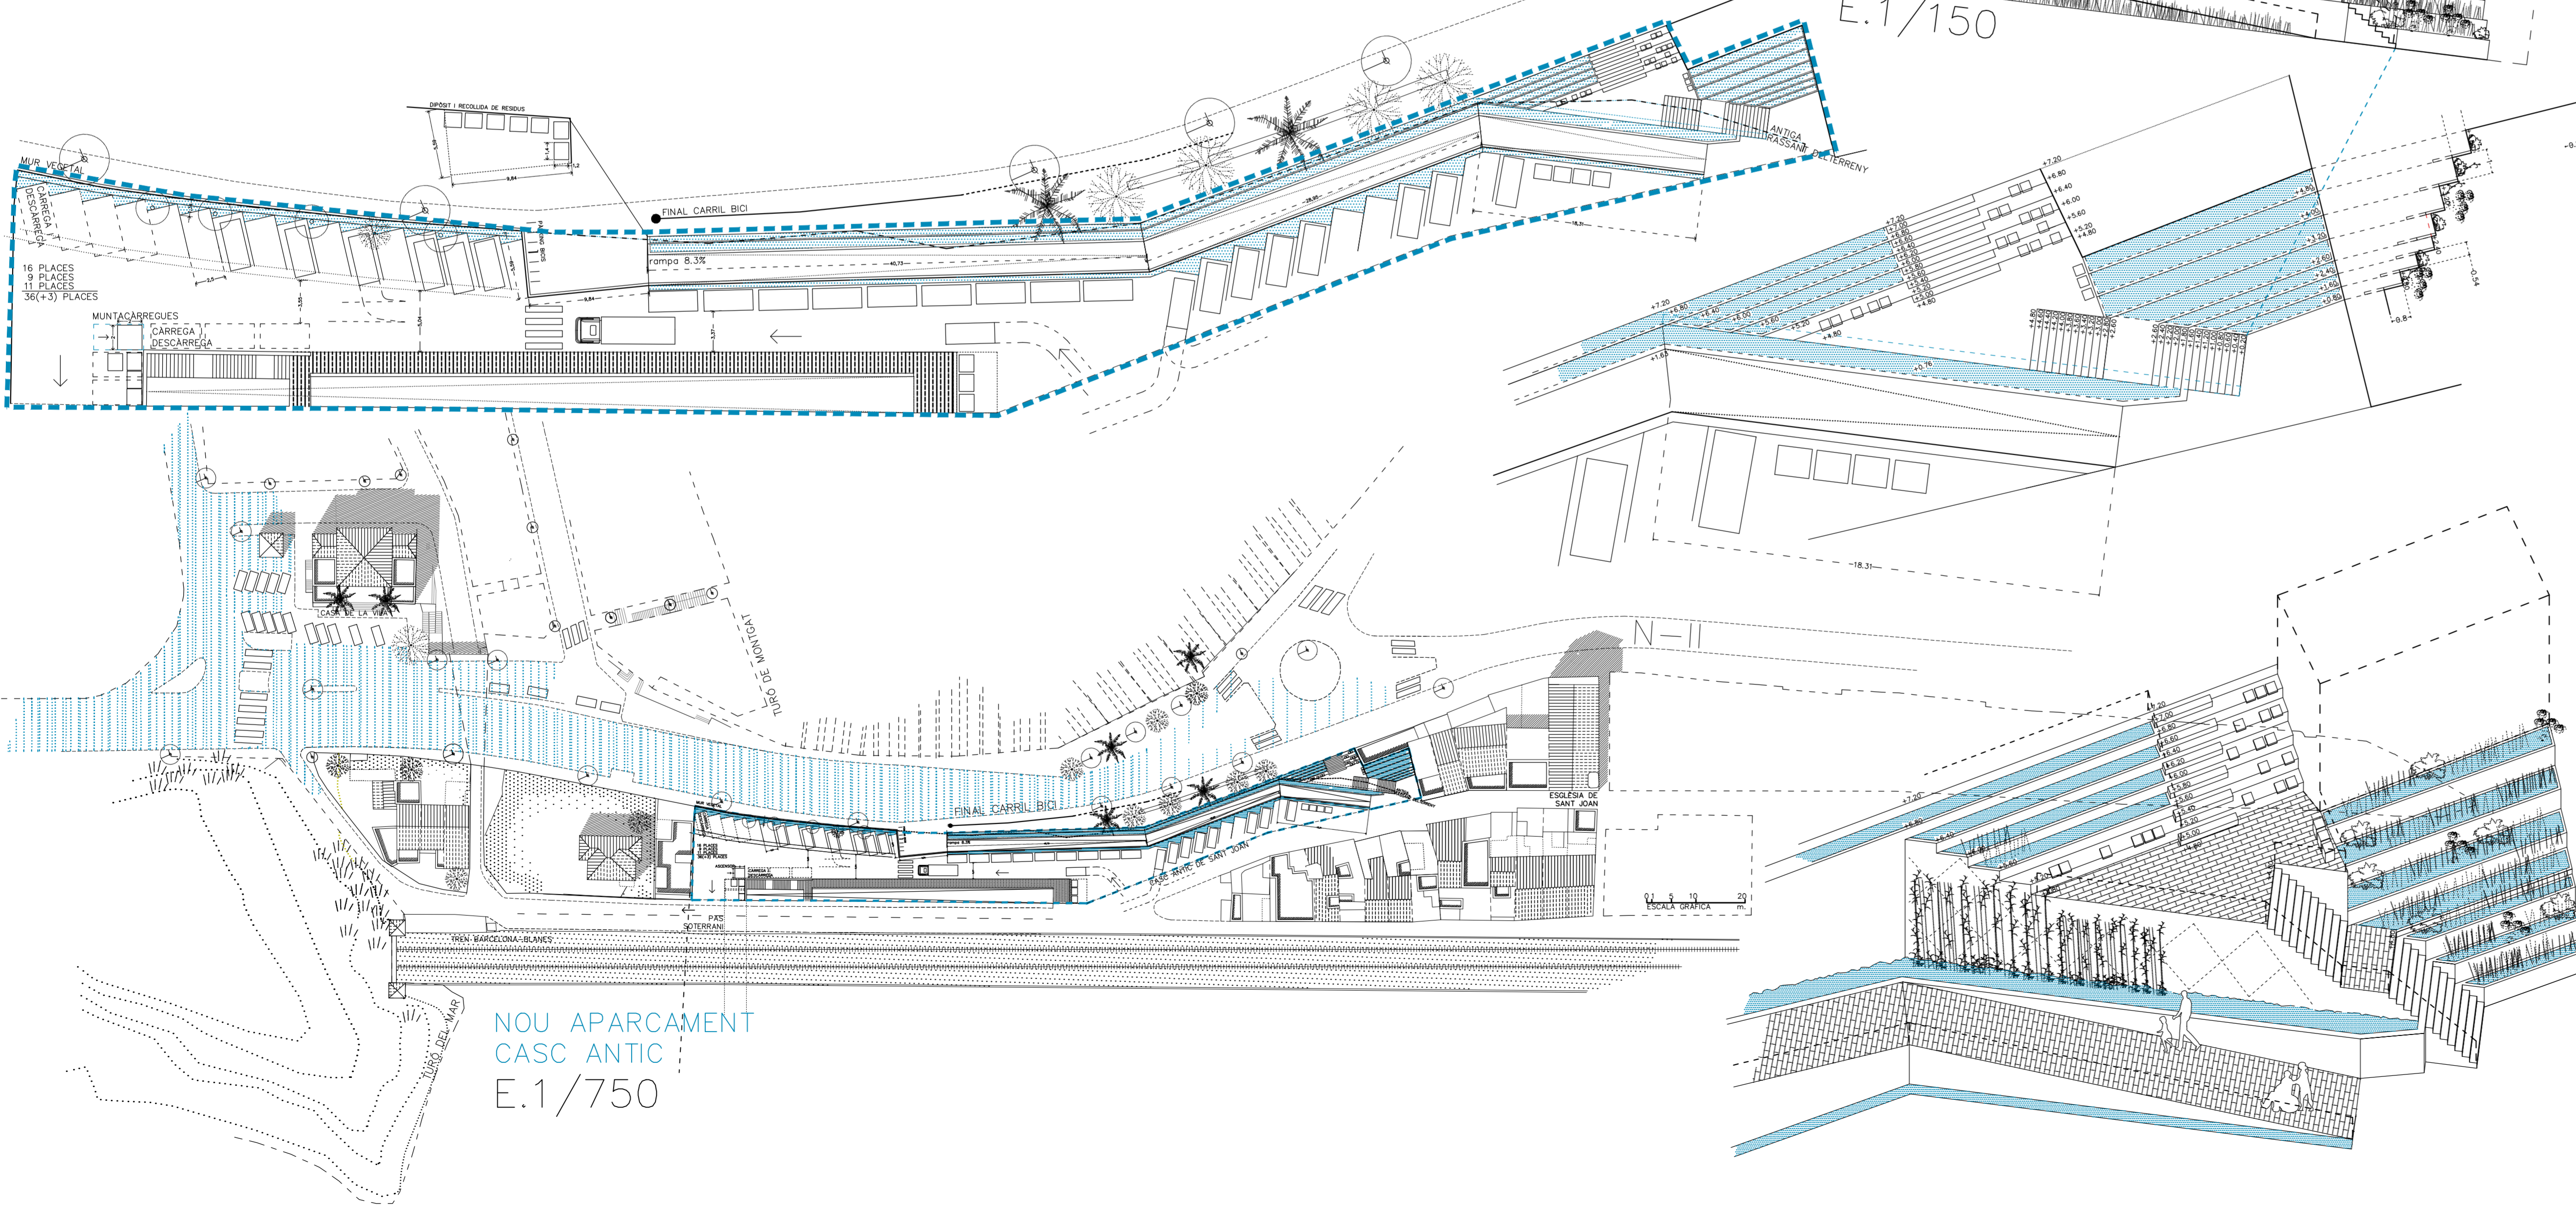

# NOU APARCAMENT CASC ANTIC

E.1/300

ALÇAT DESPLEGAT

NOU APARCAMENT CASC ANTIC E.1/750

# PUNTS D'ACCÉS

## BOSSES D'APARCAMENT

### APARCAMENT ESTACIÓ RENFE MONTGAT NORD

E.1/750

PÀRKING 2 ESTAT ACUTAL +modificacions