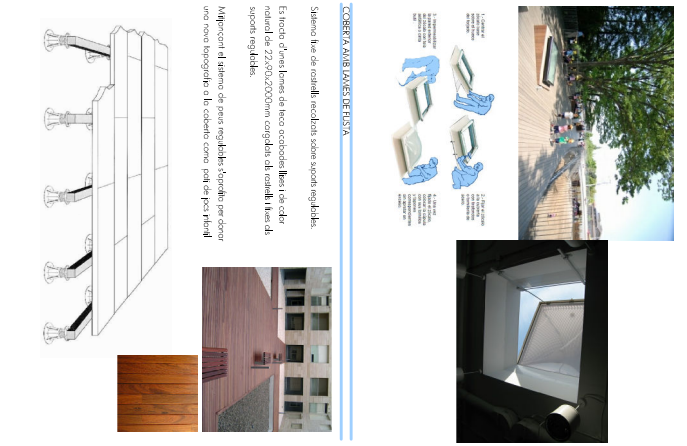

DETALLS

Detalls constructius de les diferents parts de l'edifici, mostrant les solucions tècniques utilitzades per aconseguir un alt grau d'eficiència energètica i ambiental.