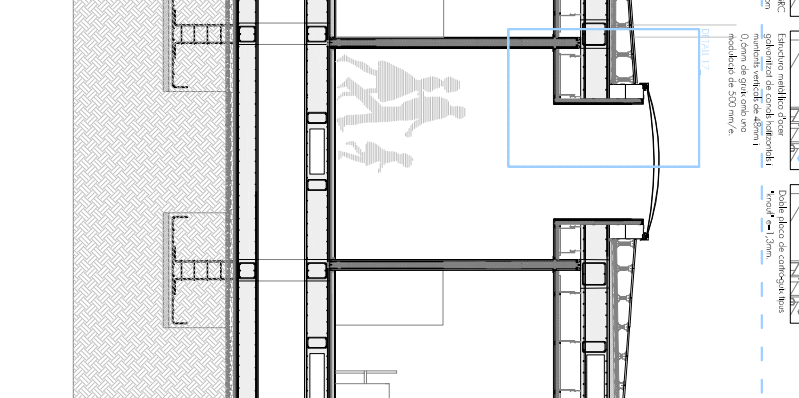

SISTEMA DE BANCADA