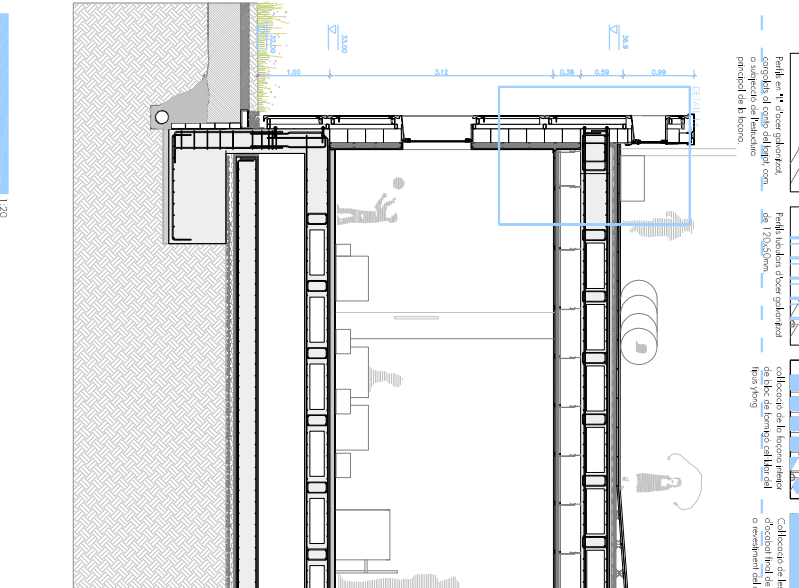

FACTORS VEGETALS

El sistema constructiu escobis permet aconseguir un edifici amb un alt grau d'eficiència energètica i ambiental. El sistema es basa en l'ús de materials reciclats i en la implementació de tecnologies avançades que permeten aconseguir un edifici amb un alt grau de sostenibilitat.