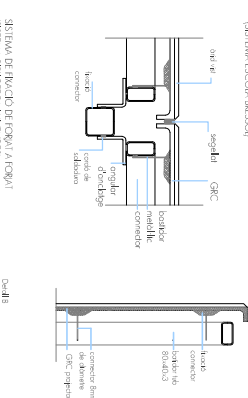

SISTEMA DE BANCADA