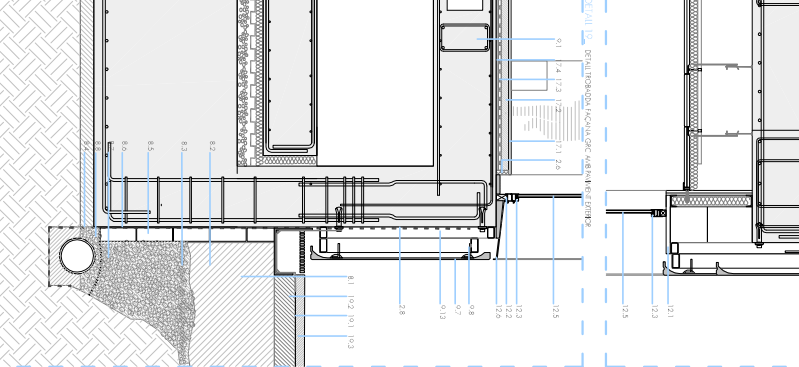

DETALLS

Detalls constructius de les diferents parts de l'edifici, mostrant les solucions tècniques utilitzades per aconseguir un alt grau d'eficiència energètica i ambiental.