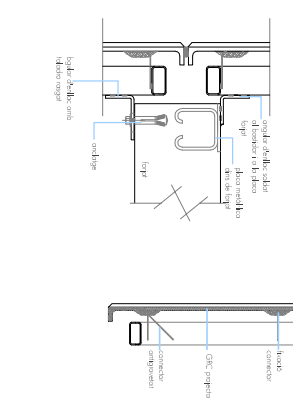

SISTEMA DE BANCADA