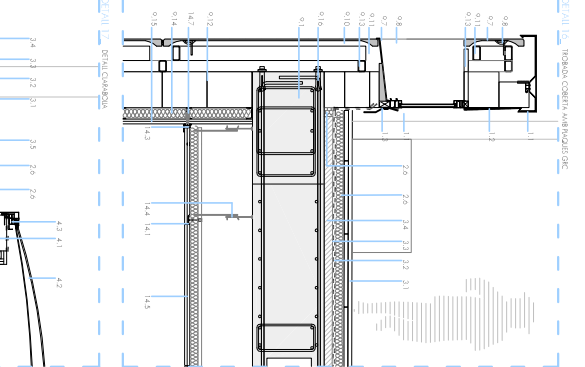

DETALLS

Detalls constructius de les diferents parts de l'edifici, mostrant les solucions tècniques utilitzades per aconseguir un alt grau d'eficiència energètica i ambiental.