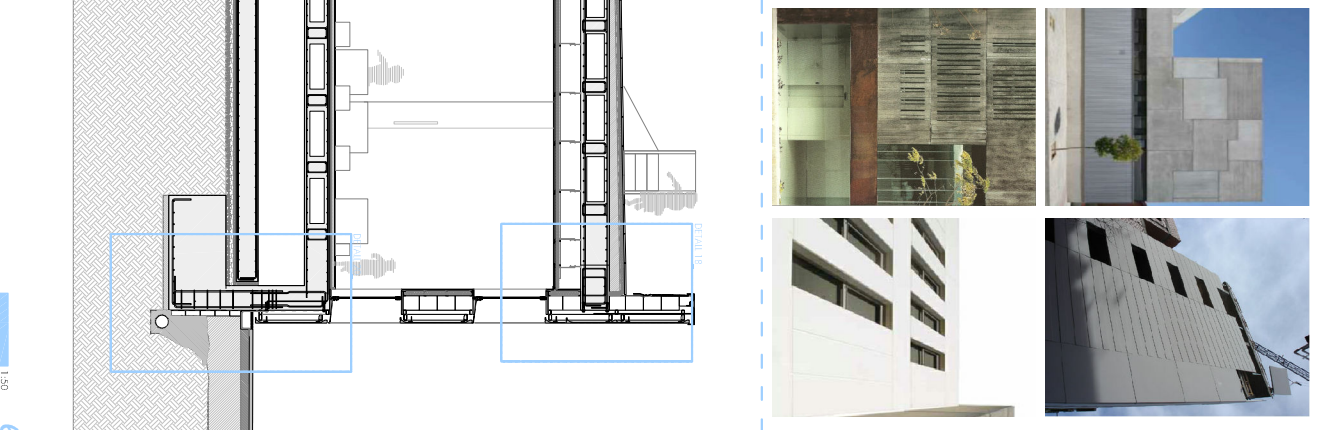

SISTEMA DE BANCADA