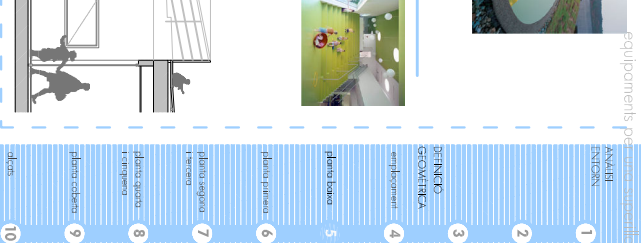

ESPAIS SOCIALS

ÀREES INFANTS DE 0 A 10 ANYS

ÀREES INFANTS DE 11 A 12 ANYS

PLANTA INFANTS BAMBINA

ESCALA: PRINCEPS DE RAITI BAMA

ESPAIS SOCIALS

ÀREES INFANTS DE 12 A 29 ANYS

ESPAIS SOCIALS

ÀREES INFANTS DE 12 A 29 ANYS

ESPAIS SOCIALS

ÀREES INFANTS DE 12 A 29 ANYS

ESPAIS SOCIALS

ÀREES INFANTS DE 12 A 29 ANYS

PROGRAMA DE BAMA

ESCALA BAMA

Table with 2 columns: Area and Description. Lists various rooms like 'Espai de servei', 'Espai de lectura', 'Espai de joc', etc. with their respective areas in m².

RENDIMENT DE LESCALES

BAMA BAMA

zona comuna

ORIENTACIÓ ASTRONÒMICA

REINICIAMENT DE LESCALES

ANÀLISI DE L'AMBIENT