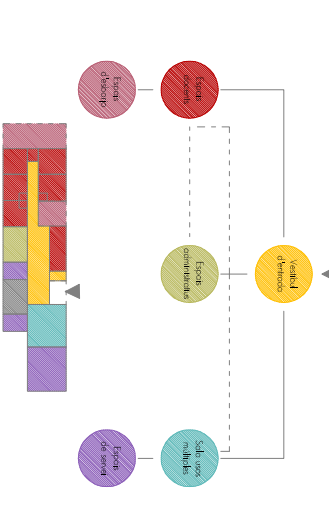

ESPAIS SOCIALS

ÀREES INFANTS DE 0 A 10 ANYS

ÀREES INFANTS DE 11 A 12 ANYS

PLANTA INFANTS BAMBINA

ESCALA: PRINCEPS DE RAITI BAMA

ESPAIS SOCIALS

ÀREES INFANTS DE 12 A 29 ANYS

ESPAIS SOCIALS

ÀREES INFANTS DE 12 A 29 ANYS

ESPAIS SOCIALS

ÀREES INFANTS DE 12 A 29 ANYS

ESPAIS SOCIALS

ÀREES INFANTS DE 12 A 29 ANYS

PROGRAMA DE BAMA

ESCALA BAMA

Table with 2 columns: Area and Description. Lists various rooms like 'Espai de servei', 'Espai de lectura', 'Espai de joc', etc. with their respective areas in m².

RENDIMENT DE LESCALES

BAMA BAMA

zona comuna

ORIENTACIÓ ASTRONÒMICA

REINICIAMENT DE LESCALES

ANÀLISI DE L'AMBIENT