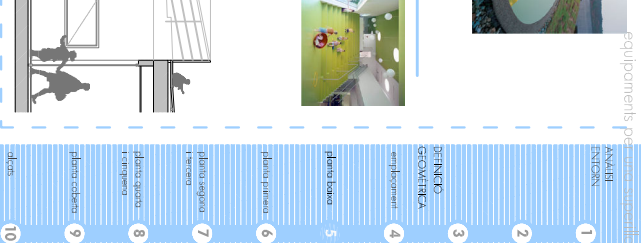

ESPAIS SOCIALS

ÀREES INFANTS DE 0 A 10 ANYS

ÀREES INFANTS DE 11 A 12 ANYS

PLANTA INFANTS BAMBINA

ESCALA: PRINCEPS DE RAITI BAMA

ESPAIS SOCIALS

ÀREES INFANTS DE 12 A 29 ANYS

ESPAIS SOCIALS

ÀREES INFANTS DE 12 A 29 ANYS

ESPAIS SOCIALS

ÀREES INFANTS DE 12 A 29 ANYS

ESPAIS SOCIALS

ÀREES INFANTS DE 12 A 29 ANYS

PROGRAMA DE BAMA

ESCALA BAMA

Table with 2 columns: Area and Description. Lists various rooms like 'Espai de servei', 'Espai de lectura', 'Espai de joc', etc. with their respective areas in m².