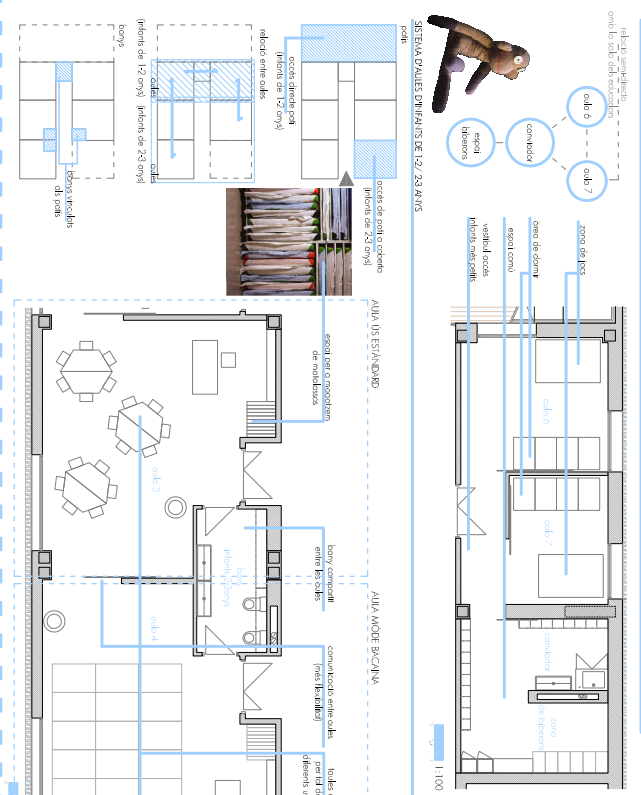

ESPAIS SOCIALS

ÀREES INFANTS DE 0 A 10 ANYS

ÀREES INFANTS DE 11 A 12 ANYS

PLANTA INFANTS BAMBINA

ESCALA: PRINCEPS DE RAITI BAMA

ESPAIS SOCIALS

ÀREES INFANTS DE 12 A 29 ANYS

ESPAIS SOCIALS

ÀREES INFANTS DE 12 A 29 ANYS

ESPAIS SOCIALS

ÀREES INFANTS DE 12 A 29 ANYS

ESPAIS SOCIALS

ÀREES INFANTS DE 12 A 29 ANYS

PROGRAMA DE BAMA

ESCALA BAMA

Table with 2 columns: Area and Description. Lists various rooms like 'Espai de servei', 'Espai de lectura', 'Espai de joc', etc. with their respective areas in m².