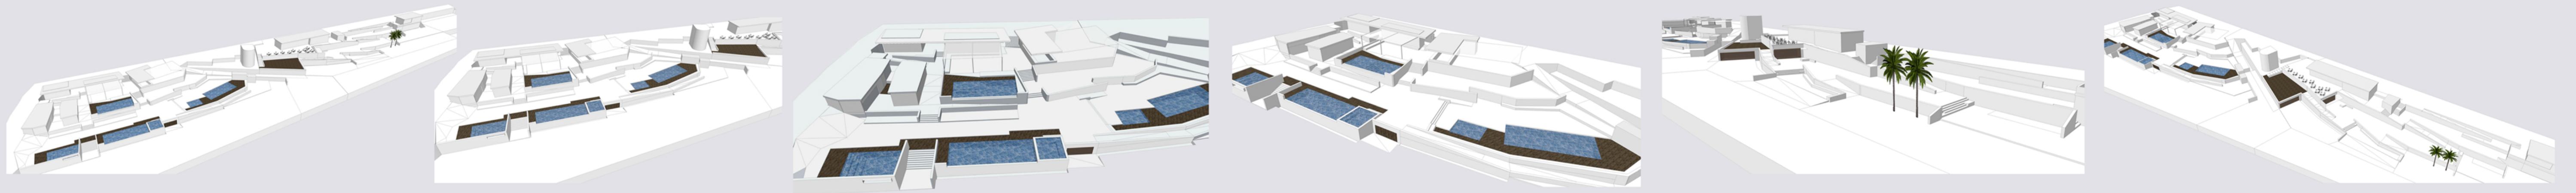

RENDER DE TREBALL