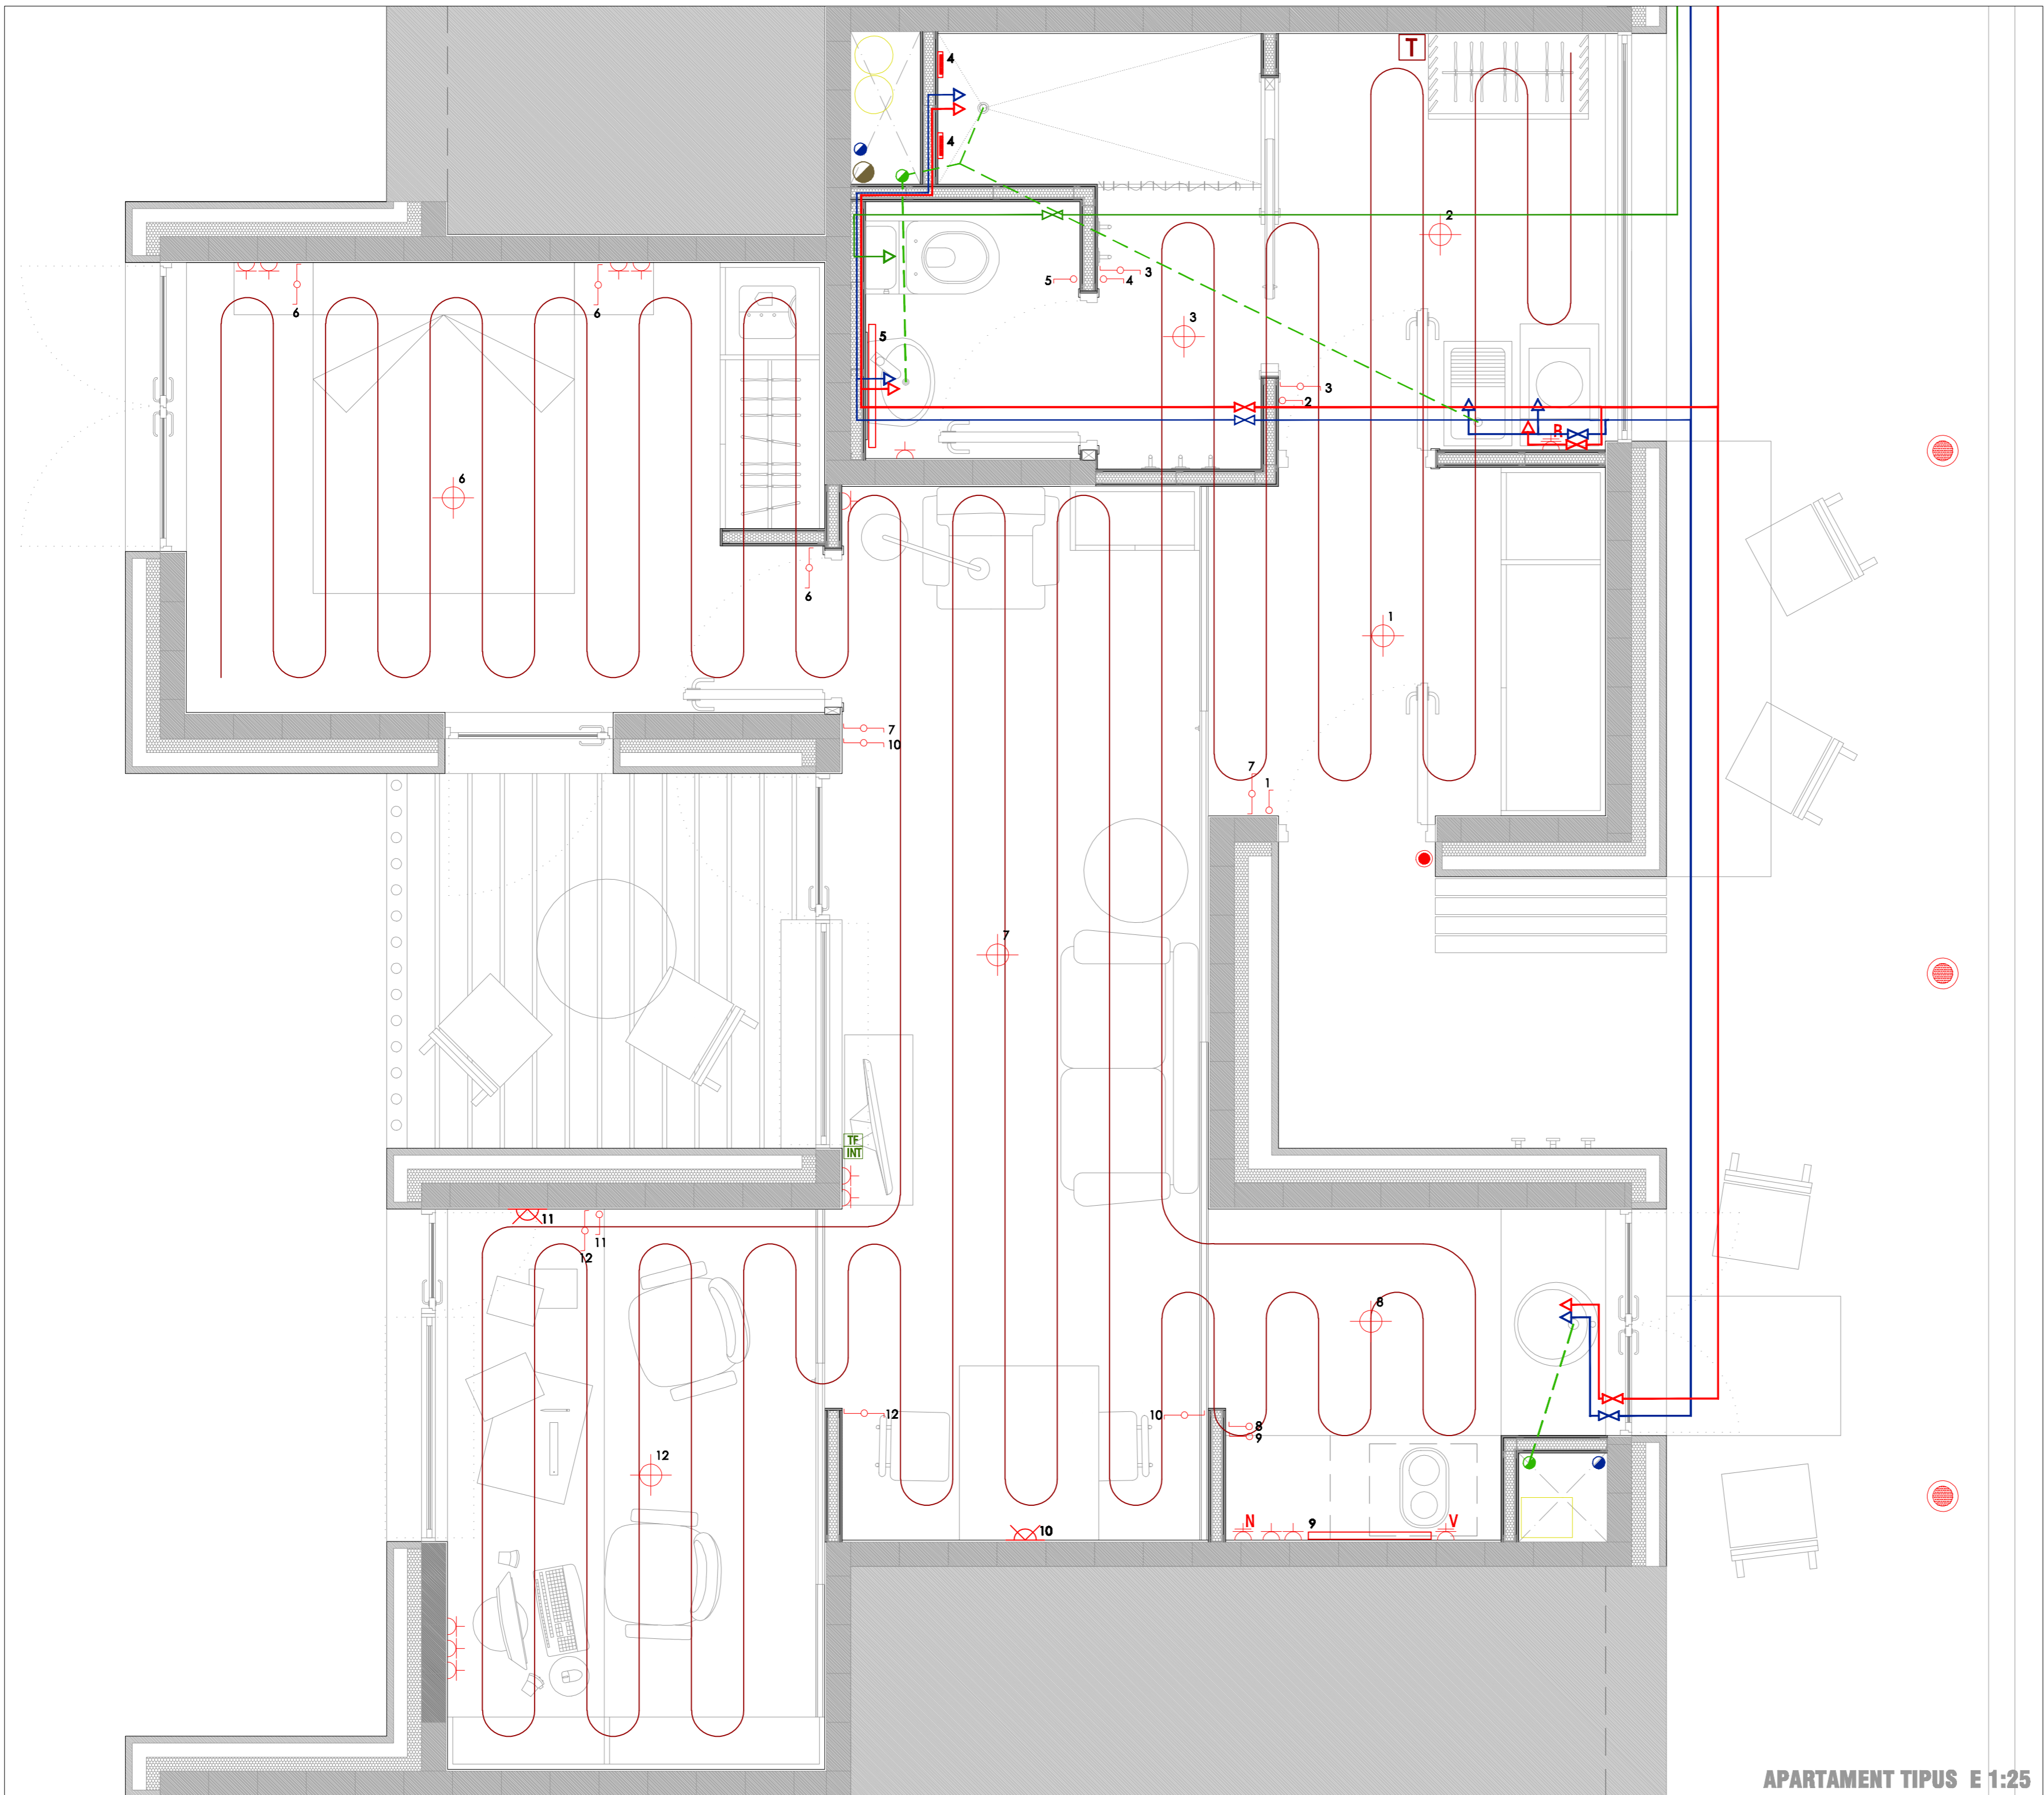

# ZOOM D'INSTAL·LACIONS A LES TIPOLOGIES

HABITACIONS RESIDÈNCIA E 1:25

APARTAMENT TIPUS E 1:25

- IL·LUMINACIÓ**
- aplics de punt Kites (Suzuki)
  - ledos estofats Laqina (Suzuki)
  - Iluminació d'ambient Edison (Suzuki)
  - Fluorescent Frelly (Suzuki)
  - Led emparatallat LED (Suzuki)
- ELECTRICITAT**
- base de nevera
  - base de rentadora
  - base de vitroceràmica
  - base
  - base de nevera
  - interruptor
  - timbre polsador
- FONTERIA**
- conducede acs
  - conducede afs
  - punt de consum d'acs
  - punt de consum d'afs
  - clau de pas xarxa acs
  - clau de pas d'afs
  - muntant afs
  - muntant acs
  - muntant aigües grises reutilitzades
- TELECOMUNICACIONS**
- presa de telèfon
  - presa d'internet
- EXTRACCIÓ I VENTILACIÓ**
- ventilació bany
  - extracció cuina
- SANEJAMENT**
- baxant aigües negres
  - baxant aigües grises
  - baxant aigües pluvials
  - conducede aigües grises
- CLIMATITZACIÓ**
- termostat
  - serpenti