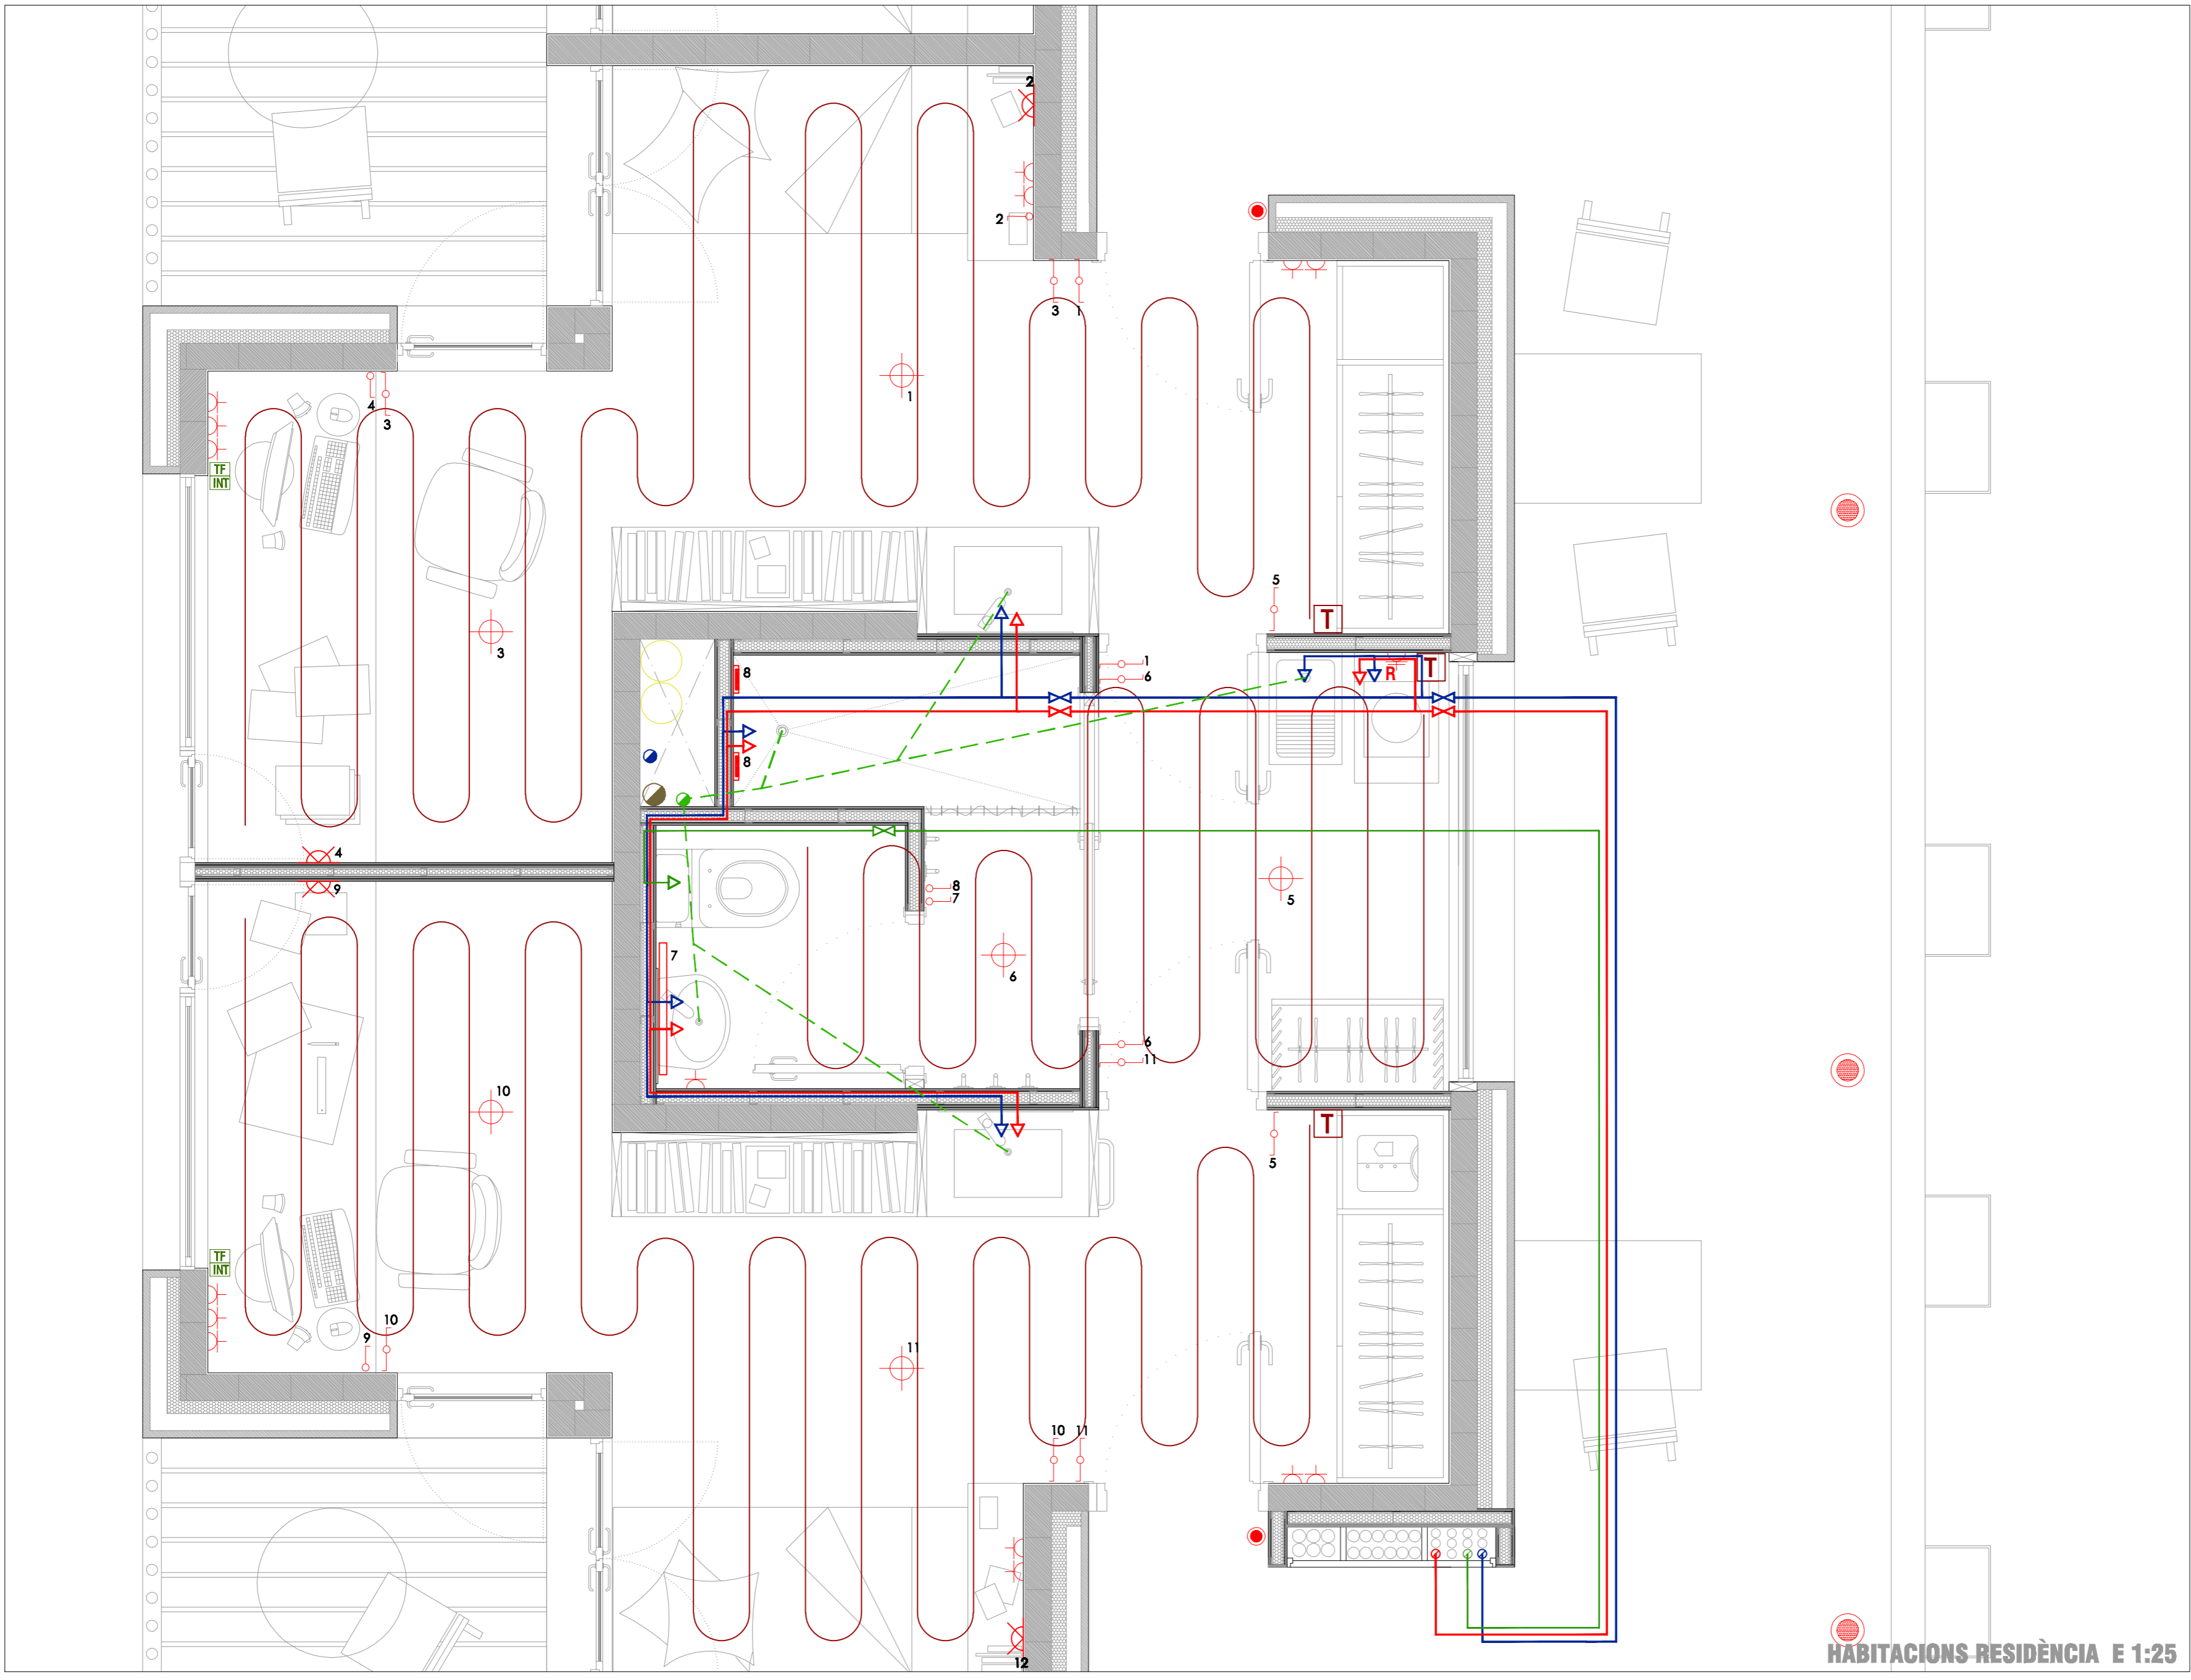

# ZOOM D'INSTAL·LACIONS A LES TIPOLOGIES

HABITACIONS RESIDÈNCIA E 1:25

APARTAMENT TIPUS E 1:25

- IL·LUMINACIÓ**
- aplics de punt Kites (Suzuki)
  - ledos estofats Laqina (Suzuki)
  - Iluminació d'ambient Edison (Suzuki)
  - Fluorescent Frelly (Suzuki)
  - Led emparatallat LED (Suzuki)
- ELECTRICITAT**
- base de nevera
  - base de rentadora
  - base de vitroceràmica
  - base
  - base de nevera
  - interruptor
  - timbre polsador
- FONTERIA**
- conducede acs
  - conducede afs
  - punt de consum d'acs
  - punt de consum d'afs
  - clau de pas xarxa acs
  - clau de pas d'afs
  - muntant afs
  - muntant acs
  - muntant aigües grises reutilitzades
- TELECOMUNICACIONS**
- presa de telèfon
  - presa d'internet
- EXTRACCIÓ I VENTILACIÓ**
- ventilació bany
  - extracció cuina
- SANEJAMENT**
- baxant aigües negres
  - baxant aigües grises
  - baxant aigües pluvials
  - conducede aigües grises
- CLIMATITZACIÓ**
- termostat
  - serpenti