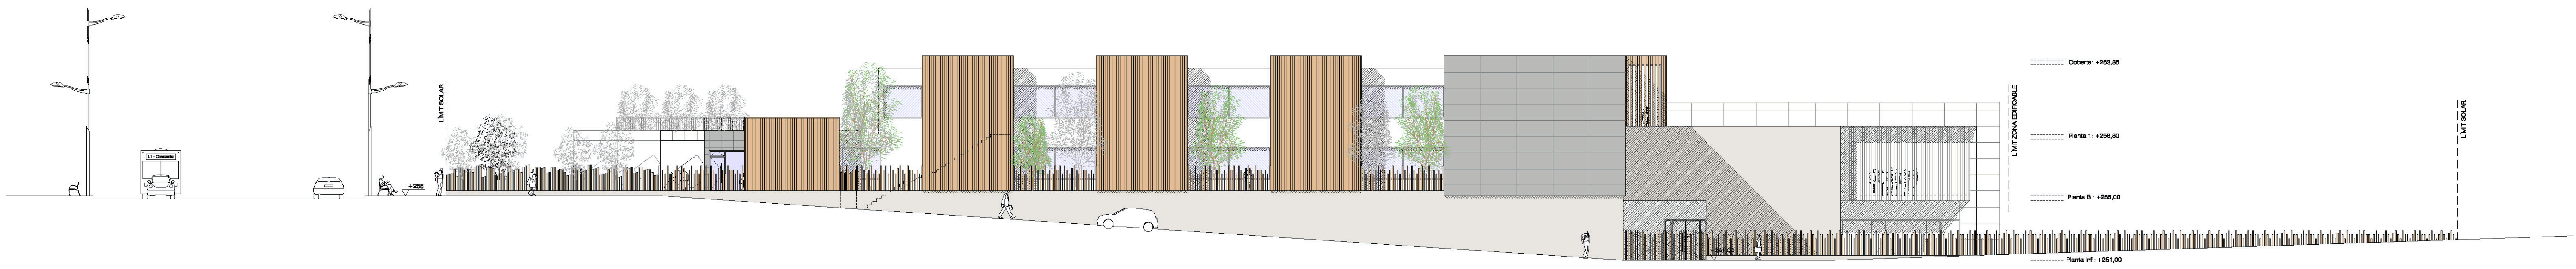

PERSPECTIVES
AVDA. UNIVERSITÀRIA - FAÇANA NORD - PATI POSTERIOR

14

PLANTA GENERAL - DETALL SECCIONS
E.: 1/1000

15

FAÇANA EST - AVDA. UNIVERSITÀRIA
SECCIÓ I-I'

FAÇANA NORD - EQUIPAMENTS
SECCIÓ J-J'

SECCIÓ LONGITUDINAL - EQUIPAMENTS
SECCIÓ K-K'

Coberta: +293,35
Planta 1: +256,80
Planta B: +255,00
Planta inf: +251,00