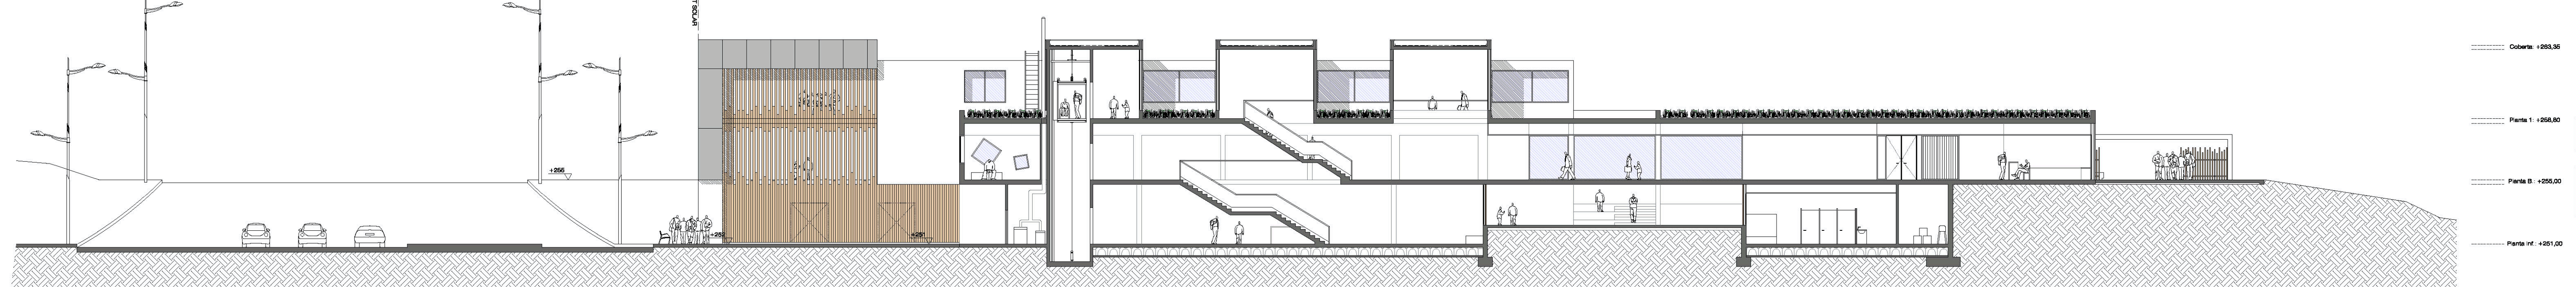

PERSPECTIVES
AVDA. UNIVERSITÀRIA - FAÇANA NORD - PATI POSTERIOR

14

PLANTA GENERAL - DETALL SECCIONS
E.: 1/1000

15

FAÇANA EST - AVDA. UNIVERSITÀRIA
SECCIÓ I-I'

FAÇANA NORD - EQUIPAMENTS
SECCIÓ J-J'

SECCIÓ LONGITUDINAL - EQUIPAMENTS
SECCIÓ K-K'

Coberta: +293,35
Planta 1: +256,80
Planta B: +255,00
Planta inf: +251,00