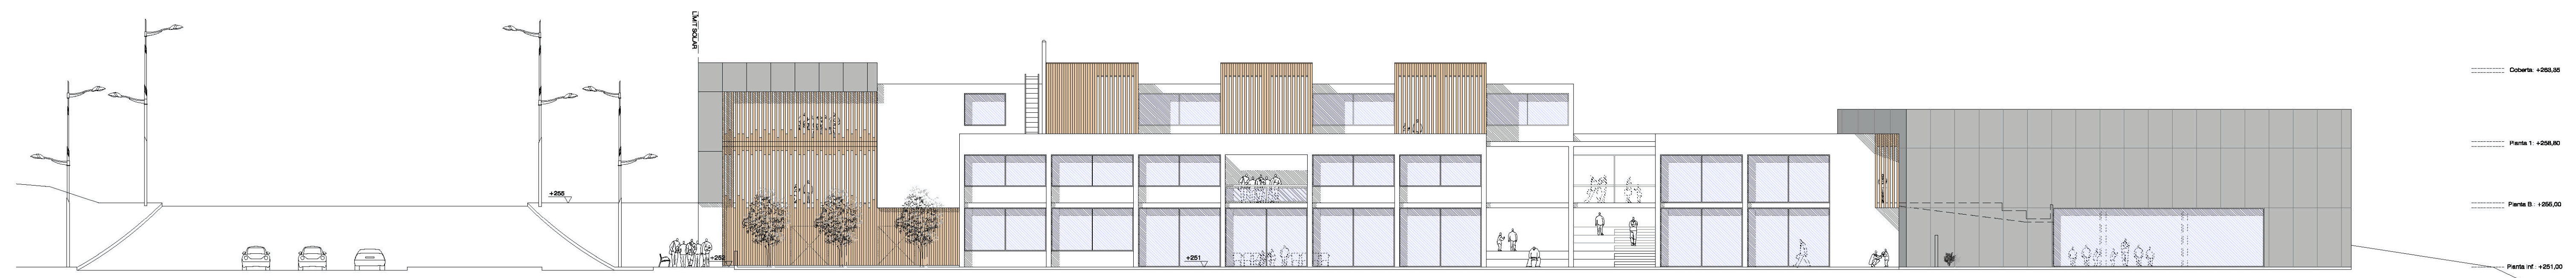

PERSPECTIVES
AVDA. UNIVERSITÀRIA - FAÇANA NORD - PATI POSTERIOR

14

PLANTA GENERAL - DETALL SECCIONS
E.: 1/1000

15

FAÇANA EST - AVDA. UNIVERSITÀRIA
SECCIÓ I-I'

FAÇANA NORD - EQUIPAMENTS
SECCIÓ J-J'

SECCIÓ LONGITUDINAL - EQUIPAMENTS
SECCIÓ K-K'

Coberta: +293,35
Planta 1: +256,80
Planta B: +255,00
Planta inf: +251,00