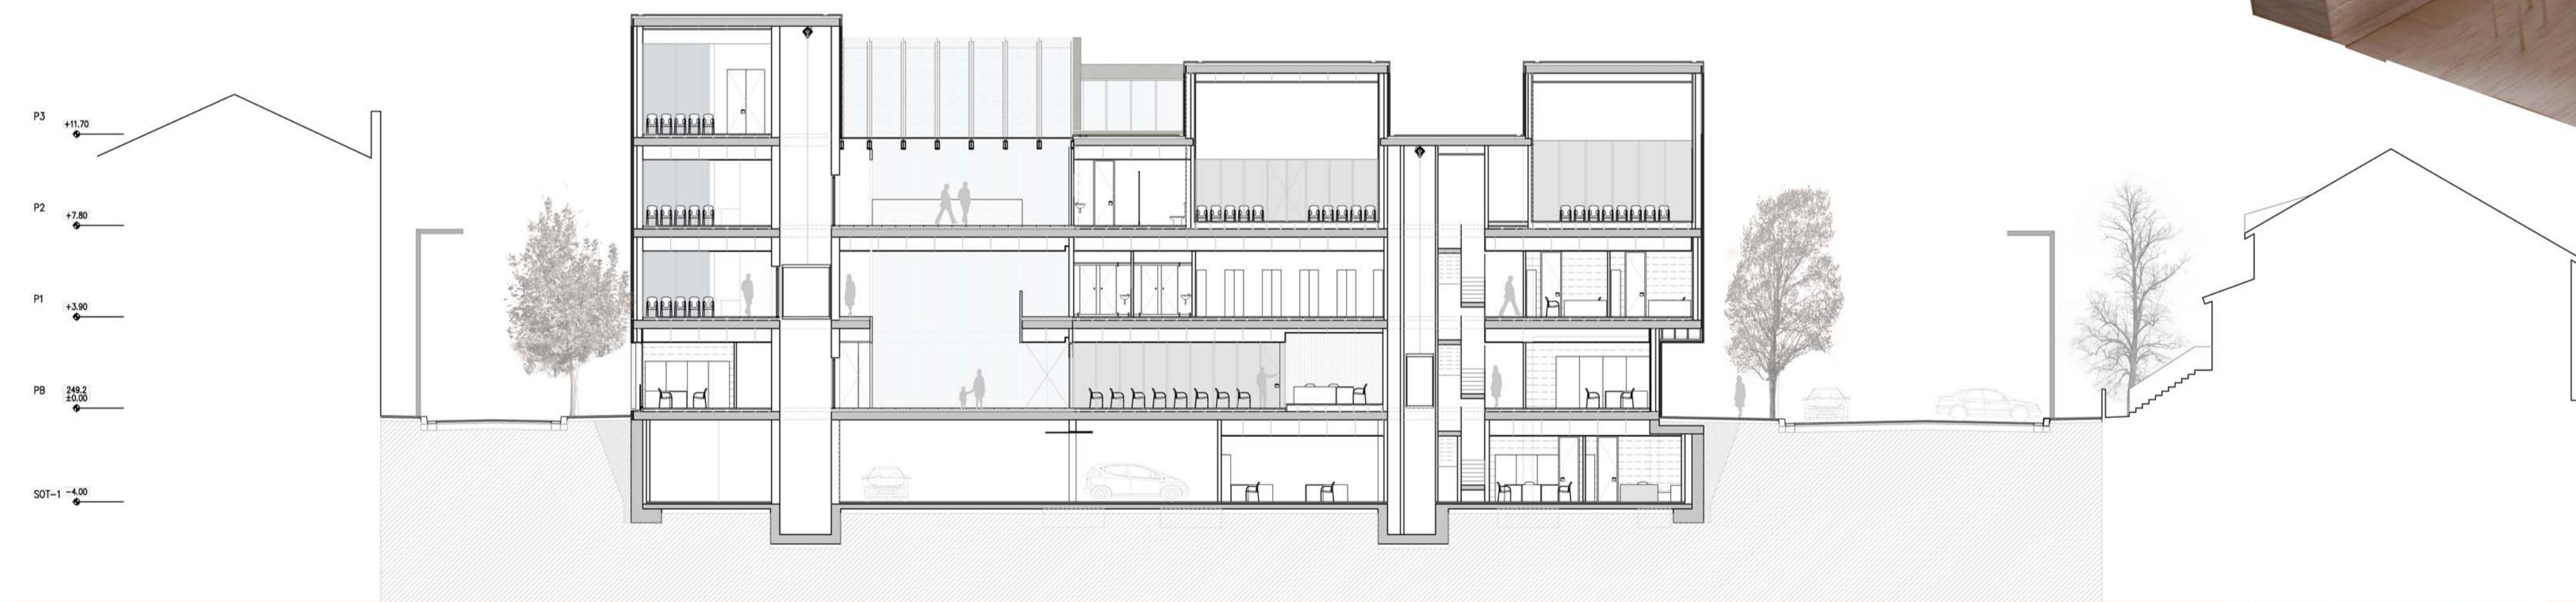

P.SOT. PLANTA SOTERRANI

VISTA NOCTURNA

MAQUETA CONJUNT e:1/200

ST.C. SECCIÓ TRANSVERSAL C

SL.D. SECCIÓ LONGITUDINAL D JUTJATS A MOLLERUSSA