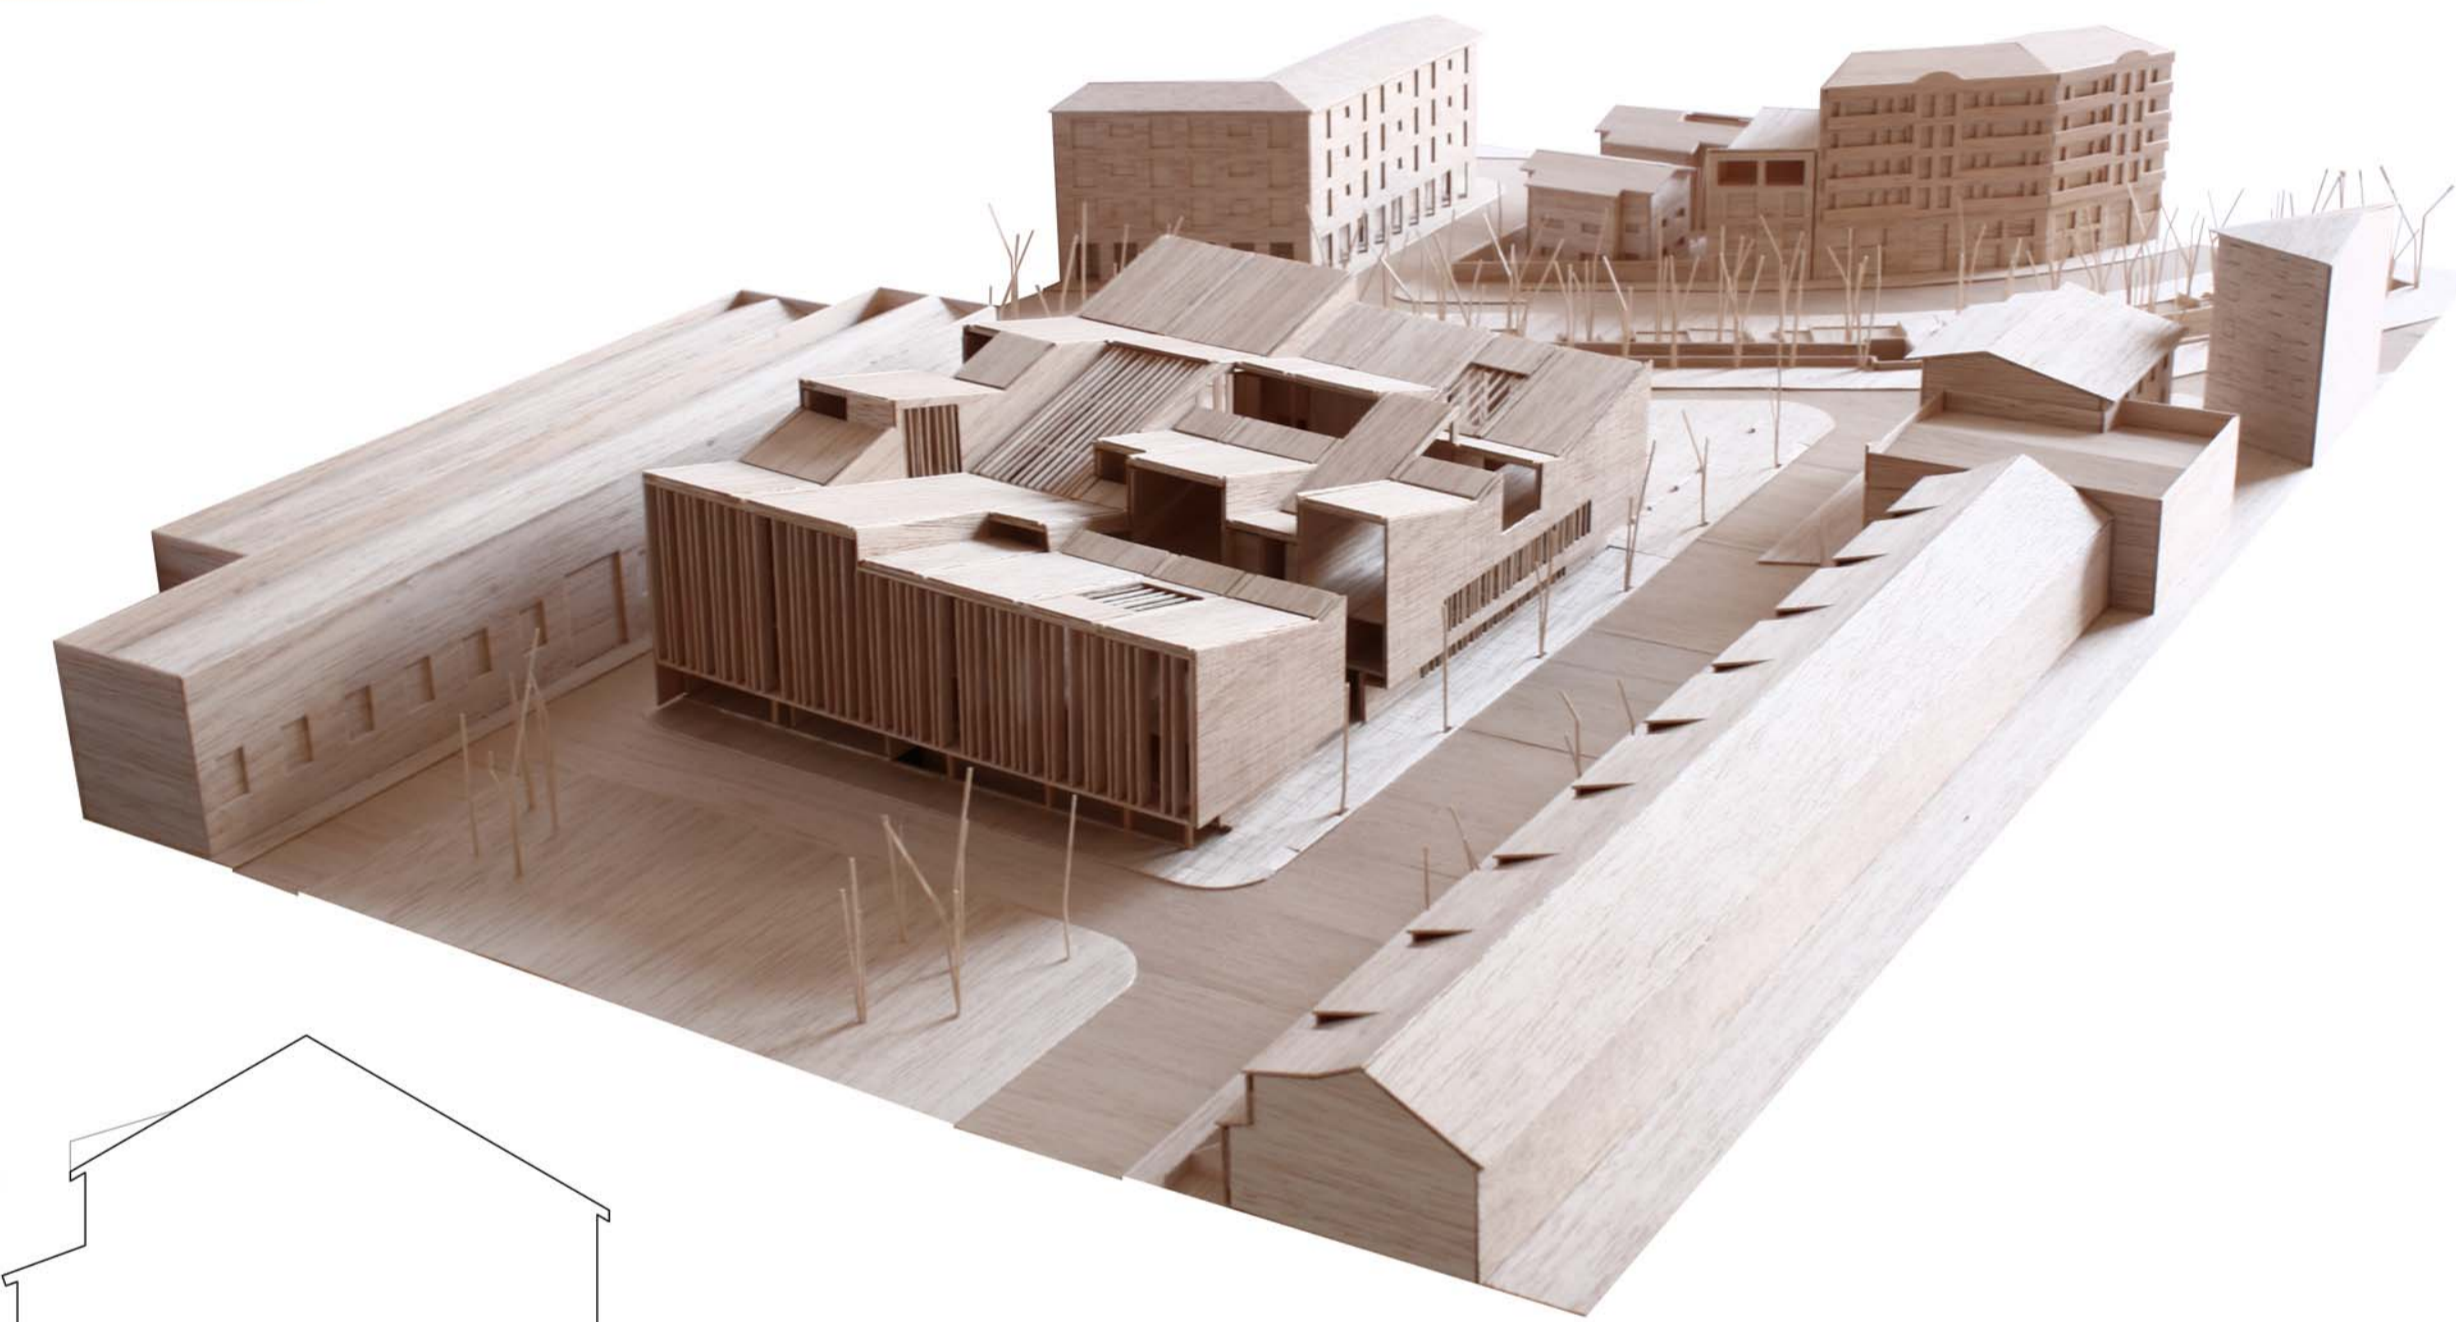

P.SOT. PLANTA SOTERRANI

VISTA NOCTURNA

MAQUETA CONJUNT e:1/200

ST.C. SECCIÓ TRANSVERSAL C

SL.D. SECCIÓ LONGITUDINAL D JUTJATS A MOLLERUSSA