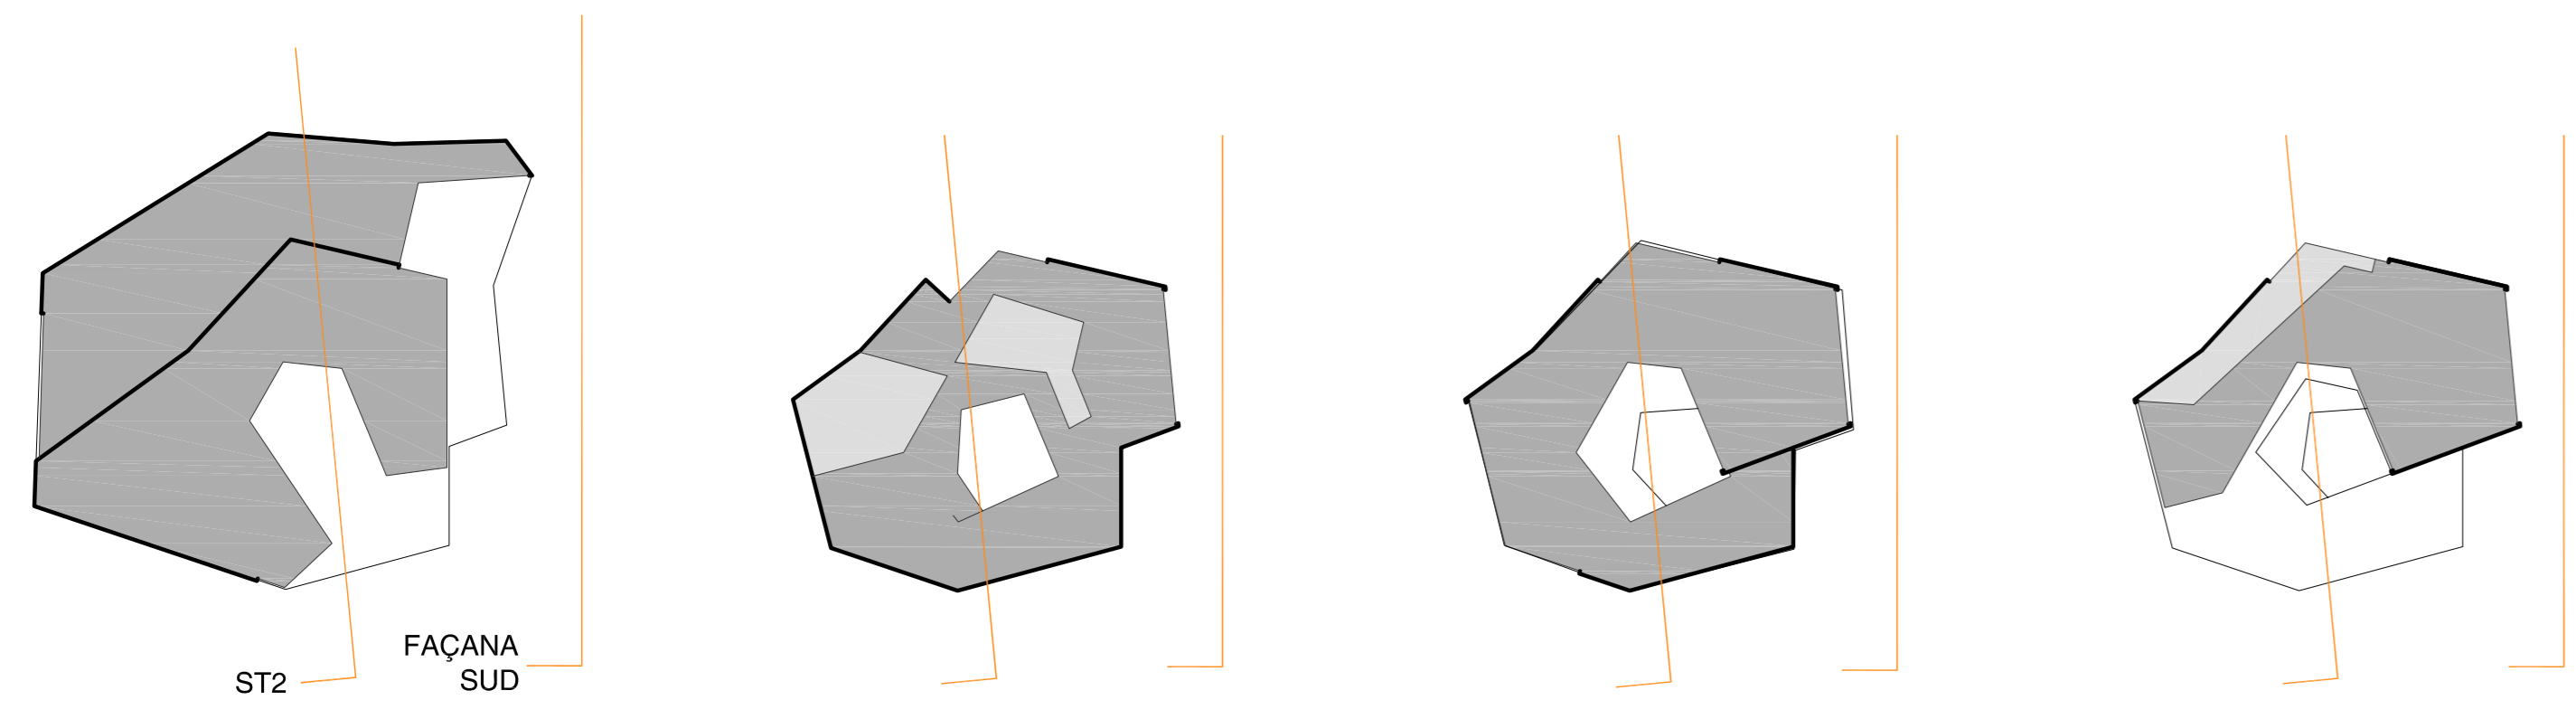

FAÇANA SUD E 1:200

SECCIÓ TRANSVERSAL ST2 E 1:100

PROGRAMA SECCIÓ TRANSVERSAL ST2

- 01 Aparcament (46 vehicles)
- 02 Vestíbul (doble espai)
- 03 Biblioteca
- 04 Accés (nivell 1)
- 05 Exposició
- 06 Foyer (accés sala d'actes)
- 07 Cafeteria
- 08 Restaurant (mirador)