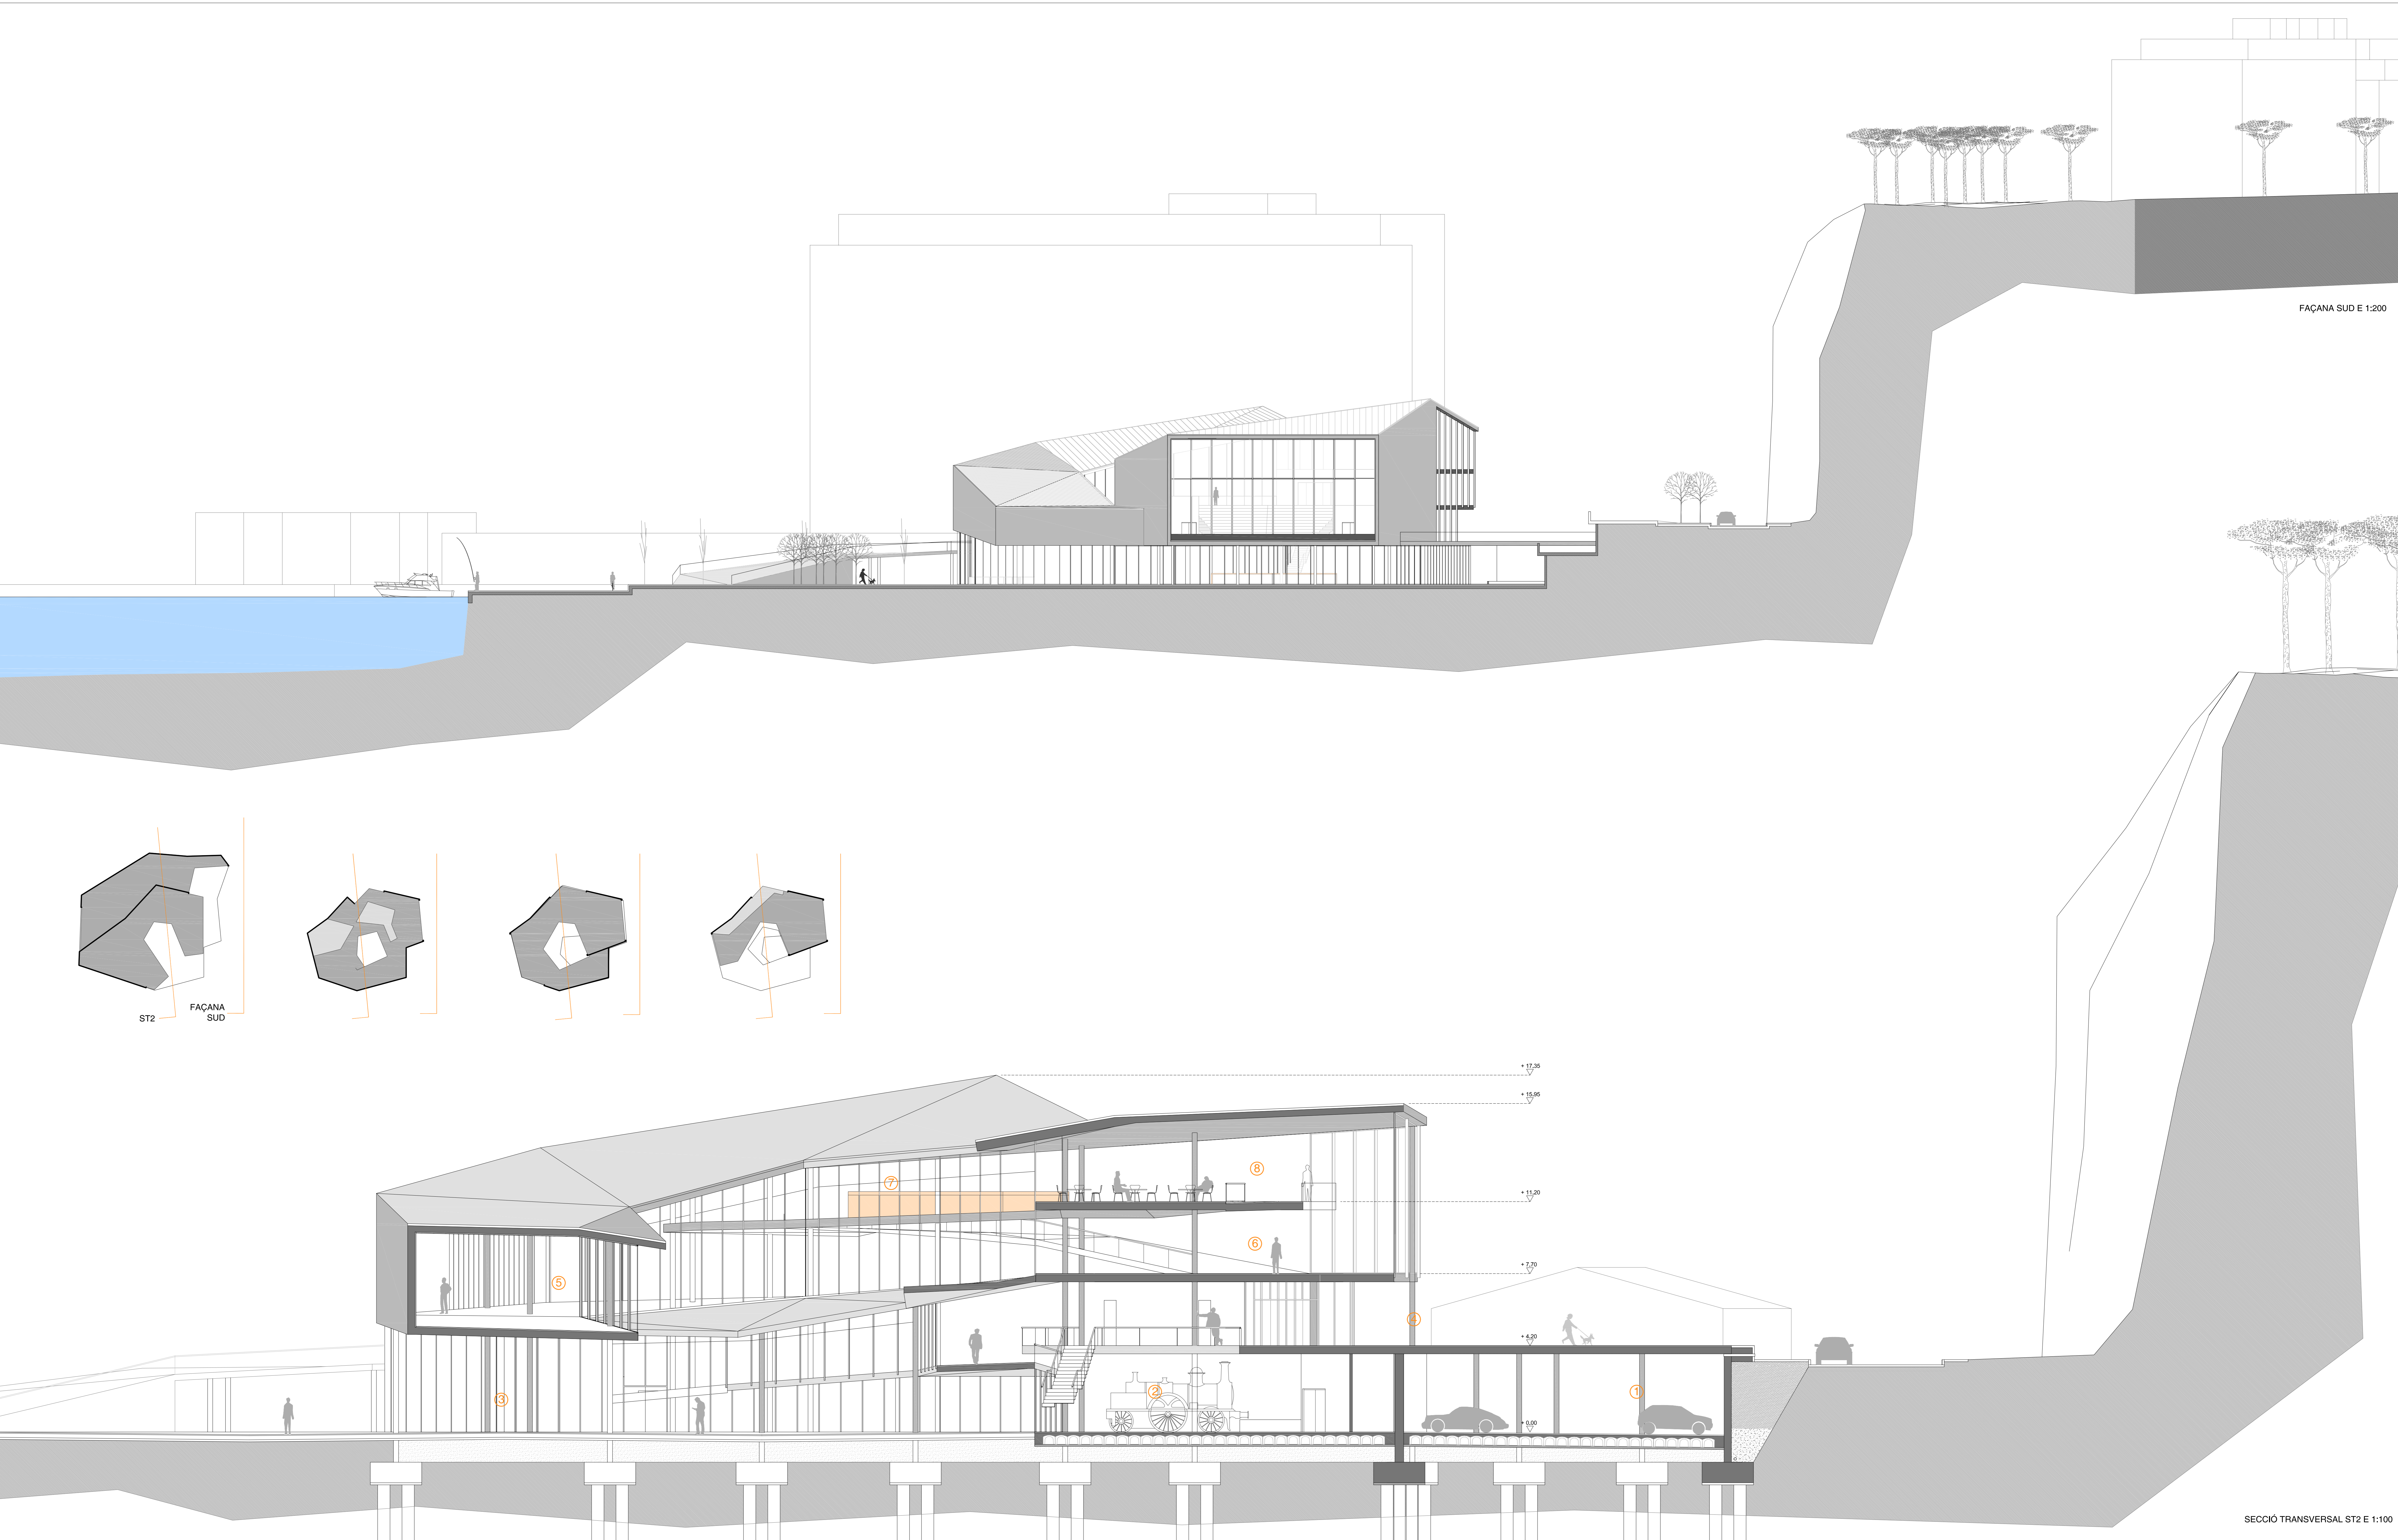

FAÇANA SUD E 1:200

SECCIÓ TRANSVERSAL ST2 E 1:100

PROGRAMA SECCIÓ TRANSVERSAL ST2

- 01 Aparcament (46 vehicles)
- 02 Vestíbul (doble espai)
- 03 Biblioteca
- 04 Accés (nivell 1)
- 05 Exposició
- 06 Foyer (accés sala d'actes)
- 07 Cafeteria
- 08 Restaurant (mirador)

MUSEU DEL CARRIET AL PORT NOU A SFG	TRIBUNAL: A. MOREGAS J.L. VIVES C. PARDAL JOSEP M.L. SÁNCHEZ
VILA I PAGESPETH, JOSEP UPC - ETSAB	FAÇANA SUD

P12
E 1:200

NOV 09