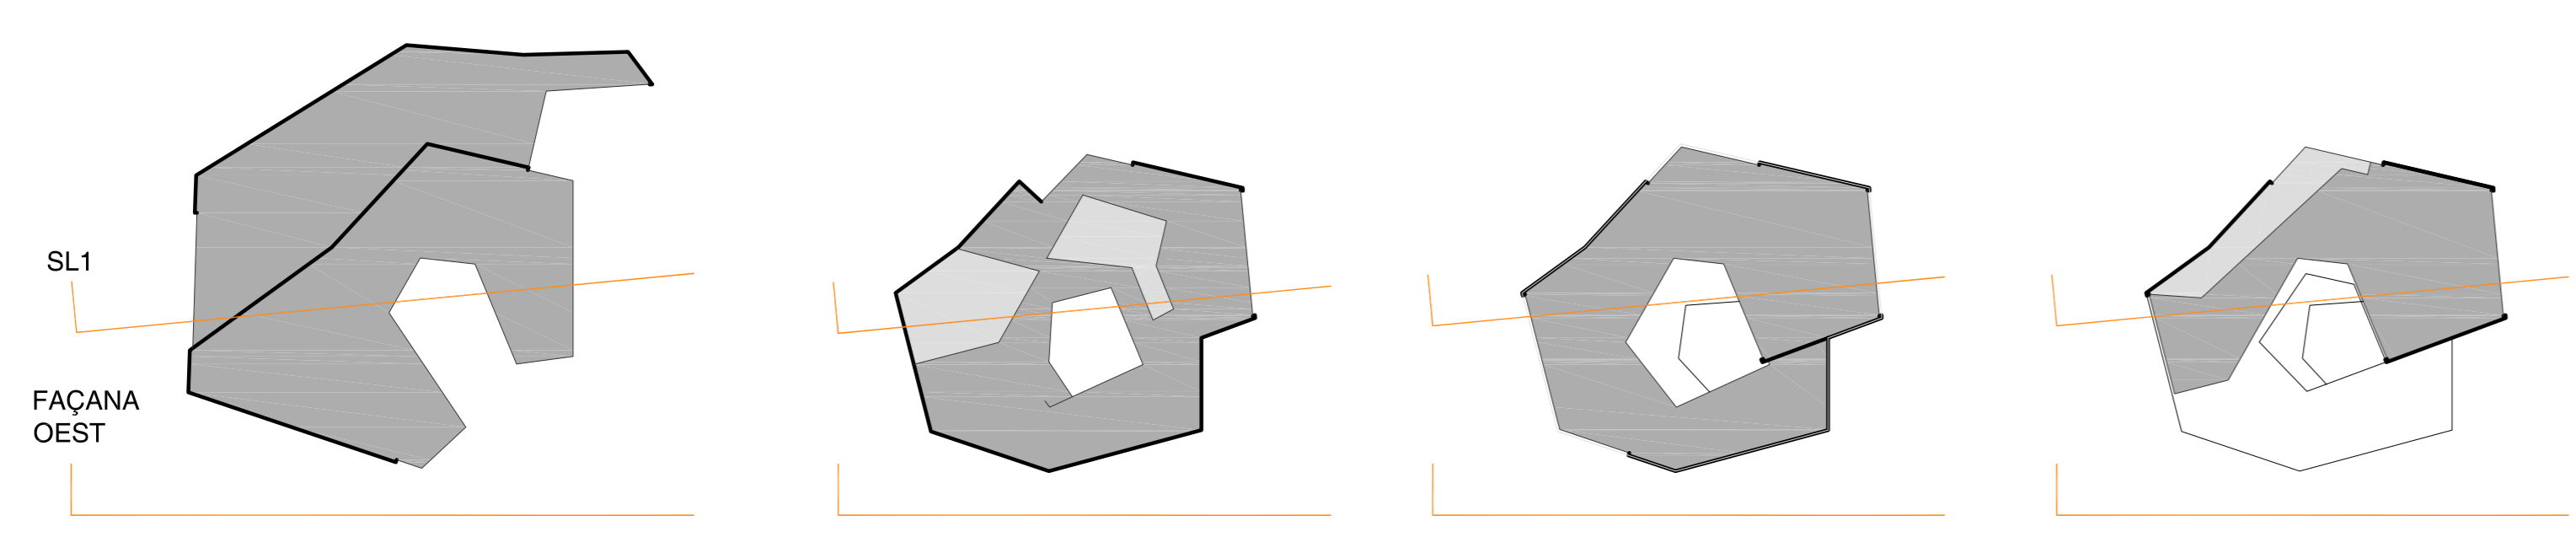

FAÇANA OEST E 1:200

SL1
FAÇANA OEST

SECCIÓ LONGITUDINAL SL1 E 1:100

- PROGRAMA SECCIÓ LONGITUDINAL SL1**
- 01 Museu (accés principal)
 - 02 Recepció (mostrador)
 - 03 Rampla exposició
 - 04 Sala d'Accés
 - 05 Foyer (accés sala d'actes)
 - 06 Calefeteria
 - 07 Restaurant (mirador)