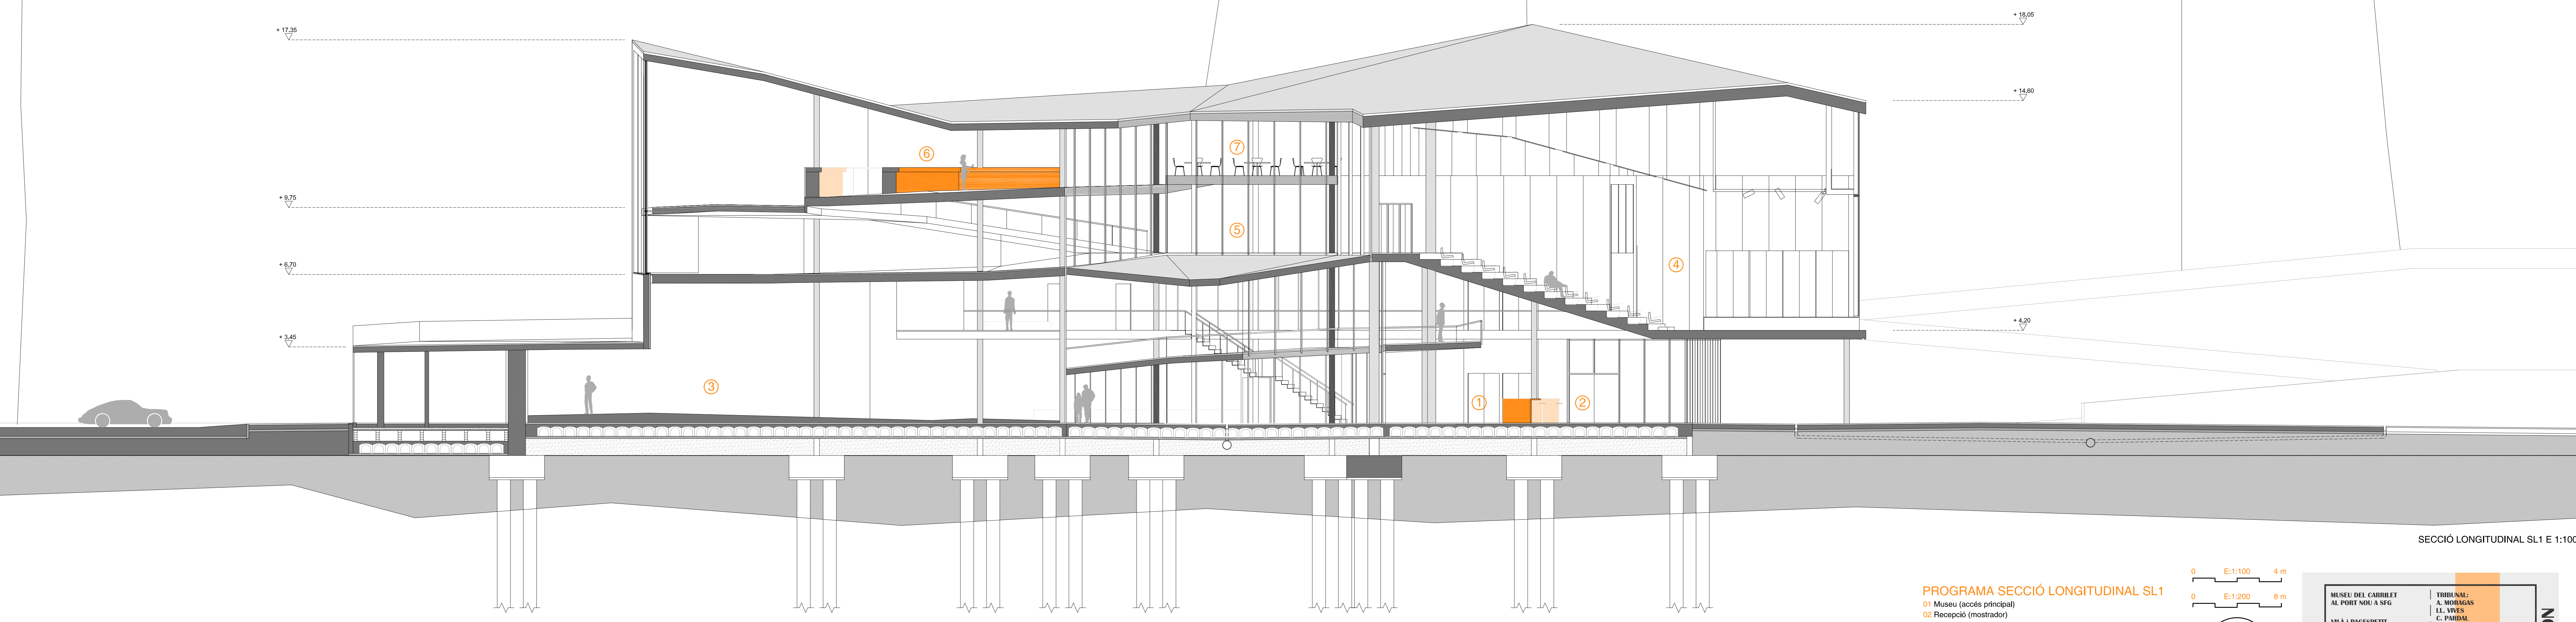

FAÇANA OEST E 1:200

SL1
FAÇANA OEST

SECCIÓ LONGITUDINAL SL1 E 1:100

- PROGRAMA SECCIÓ LONGITUDINAL SL1**
- 01 Museu (accés principal)
 - 02 Recepció (mostrador)
 - 03 Rampla exposició
 - 04 Sala d'Accés
 - 05 Foyer (accés sala d'actes)
 - 06 Calefeteria
 - 07 Restaurant (mirador)