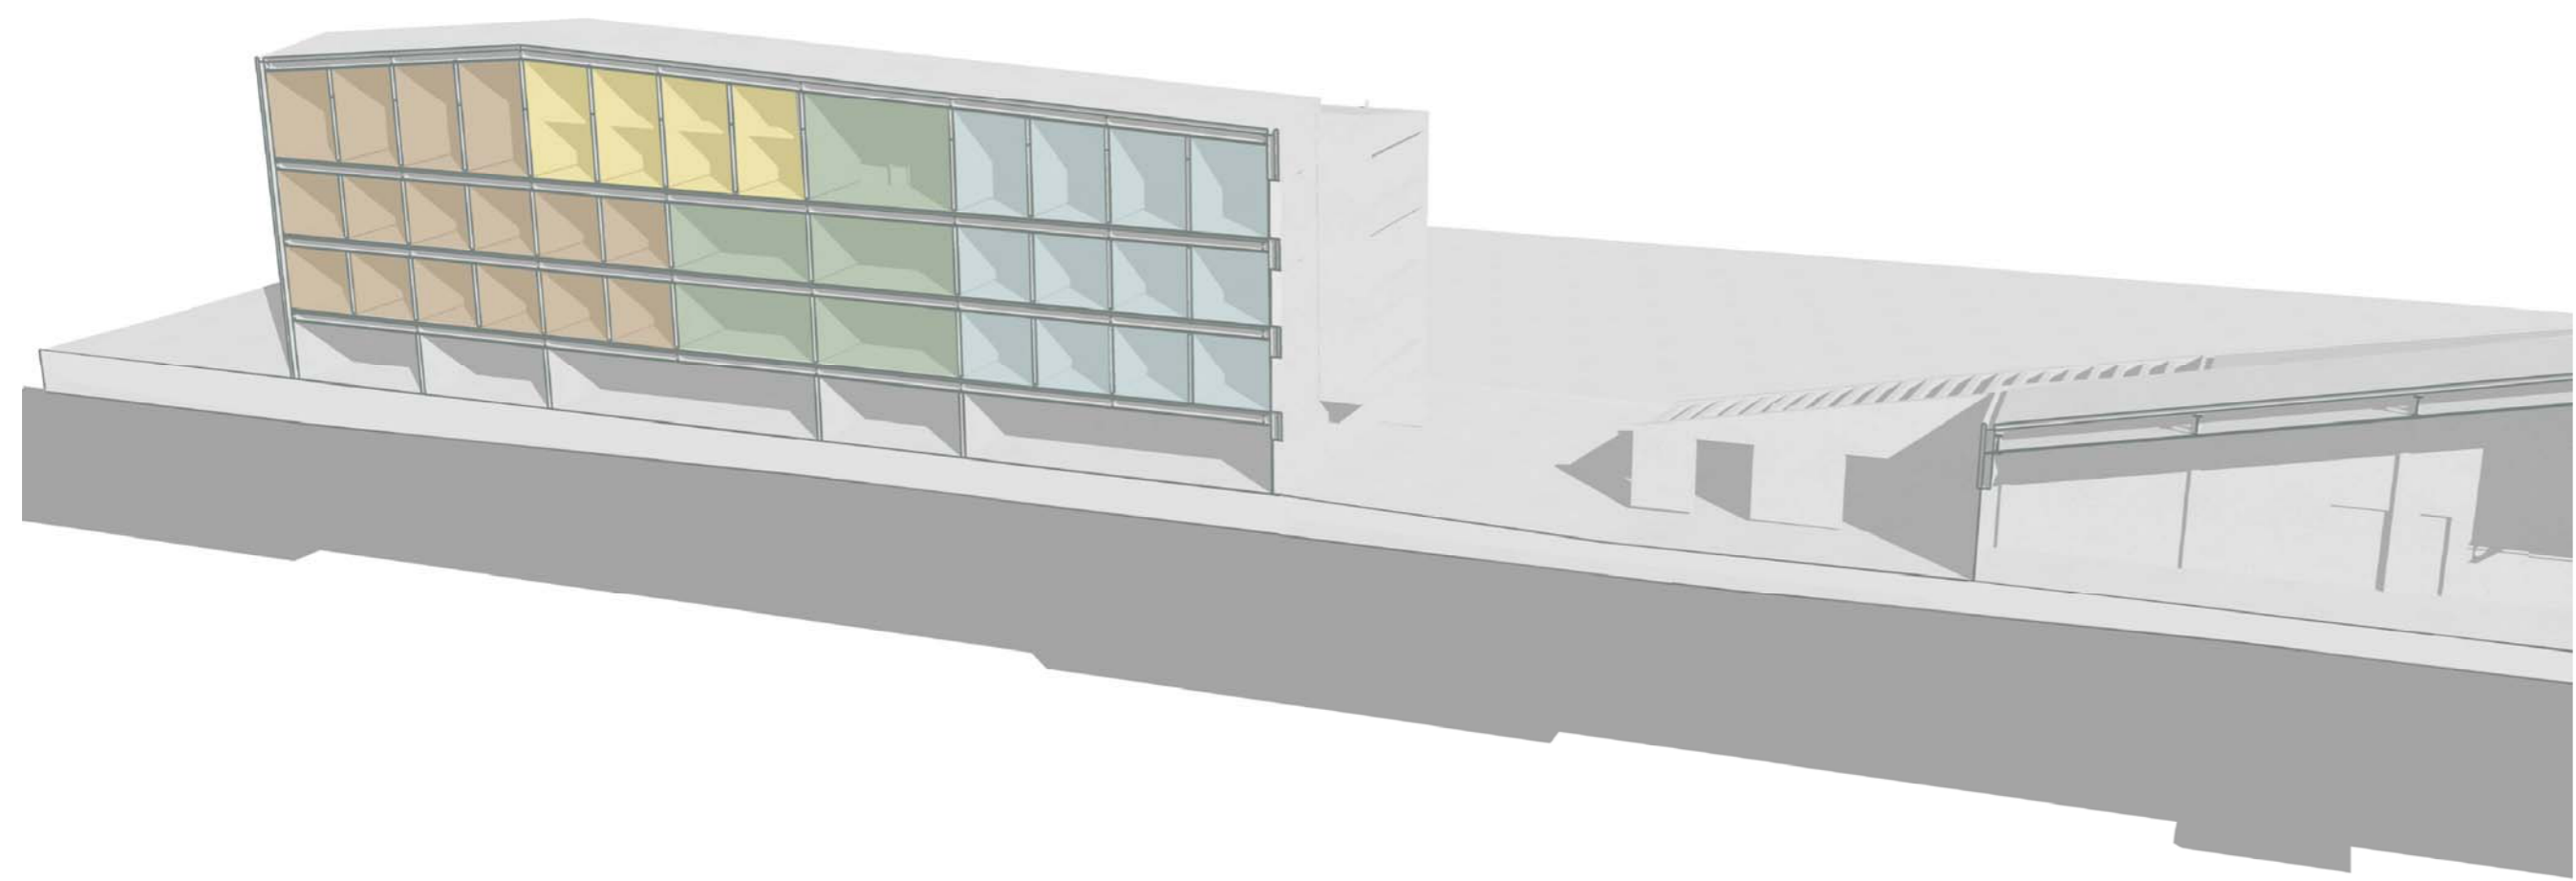

COM ES POT OBSERVAR A LES TIPOLOGIES D'HABITACIONS, LA RESIDÈNCIA PELS REMISTES PRETÉN SER FLEXIBLE EN LA SEVA OCUPACIÓ I RESPONDRE A LES DIFERENTS NECESSITATS QUE GENERA LA NOSTRA SOCIETAT. S'HA DISSENYAT UNA UNITAT D'HABITACIÓ QUE INTENTA ALBERGAR TOT EL PROGRAMA NECESSARI PER UNA PERSONA, DE MANERA CÒMODE I SUFICIENT. ES PROPOSA UNA SEGONA TIPOLOGIA, LA MÉS FLEXIBLE DE TOTES; PARTIM DE LA MATEIXA UNITAT D'HABITACIÓ QUE EN EL CAS ANTERIOR, PERÒ ON LA RELACIÓ PERSONAL QUE TINGUIN ELS OCUPANTS DE LES HABITACIONS CONTIGÜES ÉS DECISIVA: SI AQUESTS VOLEN, PODEN FER DESPARÈIXER L'ENVÀ QUE ELS SEPARA, PER MITJÀ D'UNA PORTA CORREDISSA, I L'ESPÀI ESDEVÉ EL DOBLE DE GRAN. EN CAS DE QUE NO ES VULGUI, LES HABITACIONS RESTEN SEPARADES INDIVIDUALMENT. EN TERCER CAS, TROBEM L'HABITACIÓ ADAPTADA PER MINUSVÀLIDS, I DONADA LA SEVA GENEROSITAT EN LES MIDES, POT SER TAMBÉ OCUPAT PER DUES PERSONES.

EL QUART I DARRER CAS, ÉS EL QUE EN AQUESTA LÀMINA EXPLIQUEM EN DETALL, DONADA LA SEVA PARTICULARITAT. A LA PLANTA DE SOTACOBERTA, LA ÚLTIMA DE TOTES, TROBEM VARIACIONS D'ALÇADA DONADA LA INCLINACIÓ LONGITUDINAL DE LA COBERTA. LES HABITACIONS QUE ES TROBEN SOTA EL PUNT D'INFLÈXIÓ O A PROP D'AQUEST, DISPOSEN D'UNA ALÇADA CONSIDERABLE RESPECTE A LES HABITACIONS NORMALS, FET QUE COMPORTA UNA RESPOSTA PROGRAMÀTICA A AQUESTA VOLUMETRIA. PER TANT, AQUESTES HABITACIONS RESPONEN A AIXÒ AMB UN ALTELL ON S'UBICA LA ZONA PER DORMIR, I A LA PART D'ABAIX, ES COL·LOCA LA ZONA DE DIA, ADEMÉS DE GAUDIR D'UNA DOBLE ALÇADA.