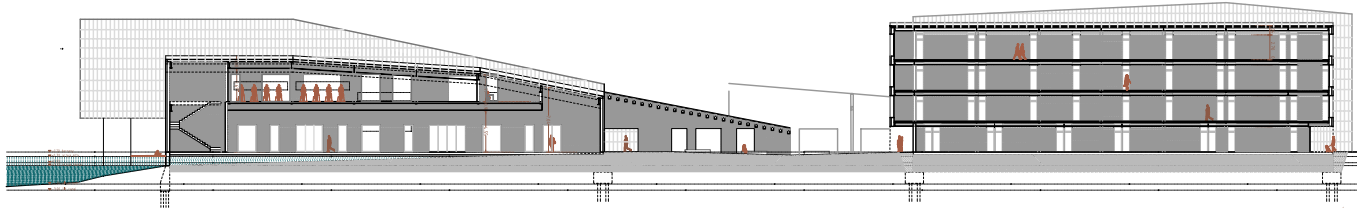

SECCIO C
E. 1/1000