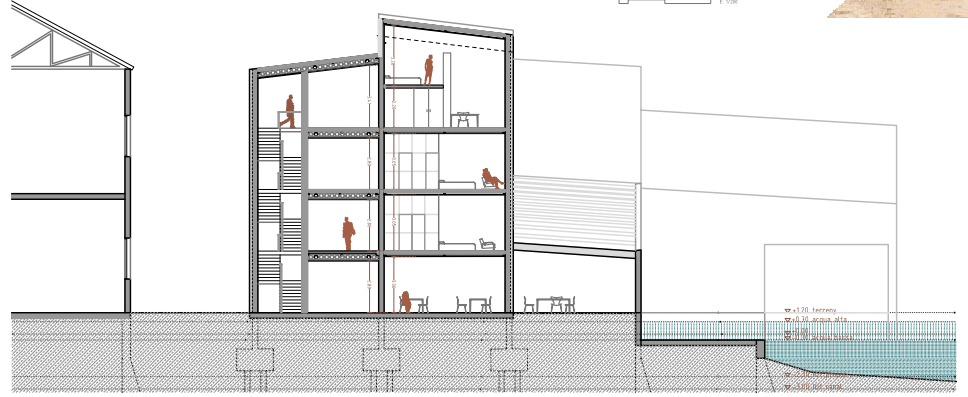

SECCIO C
E. 1/1000

SECCIO F
E. 1/1000