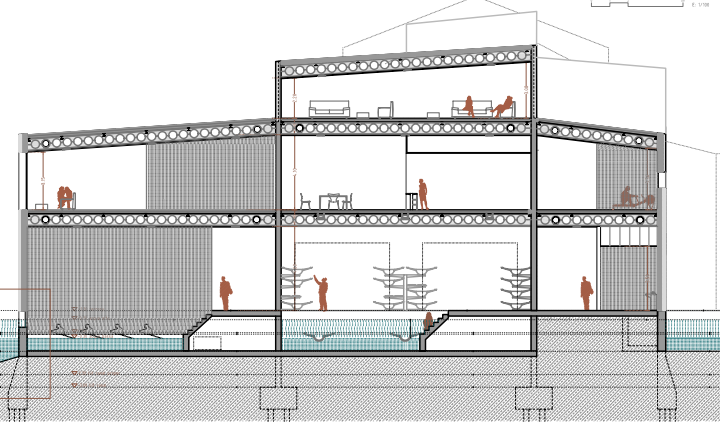

SECCIO F
E. 1/1000