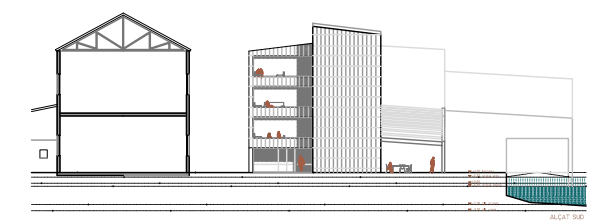

ALCAT SUD
E. 1/1000