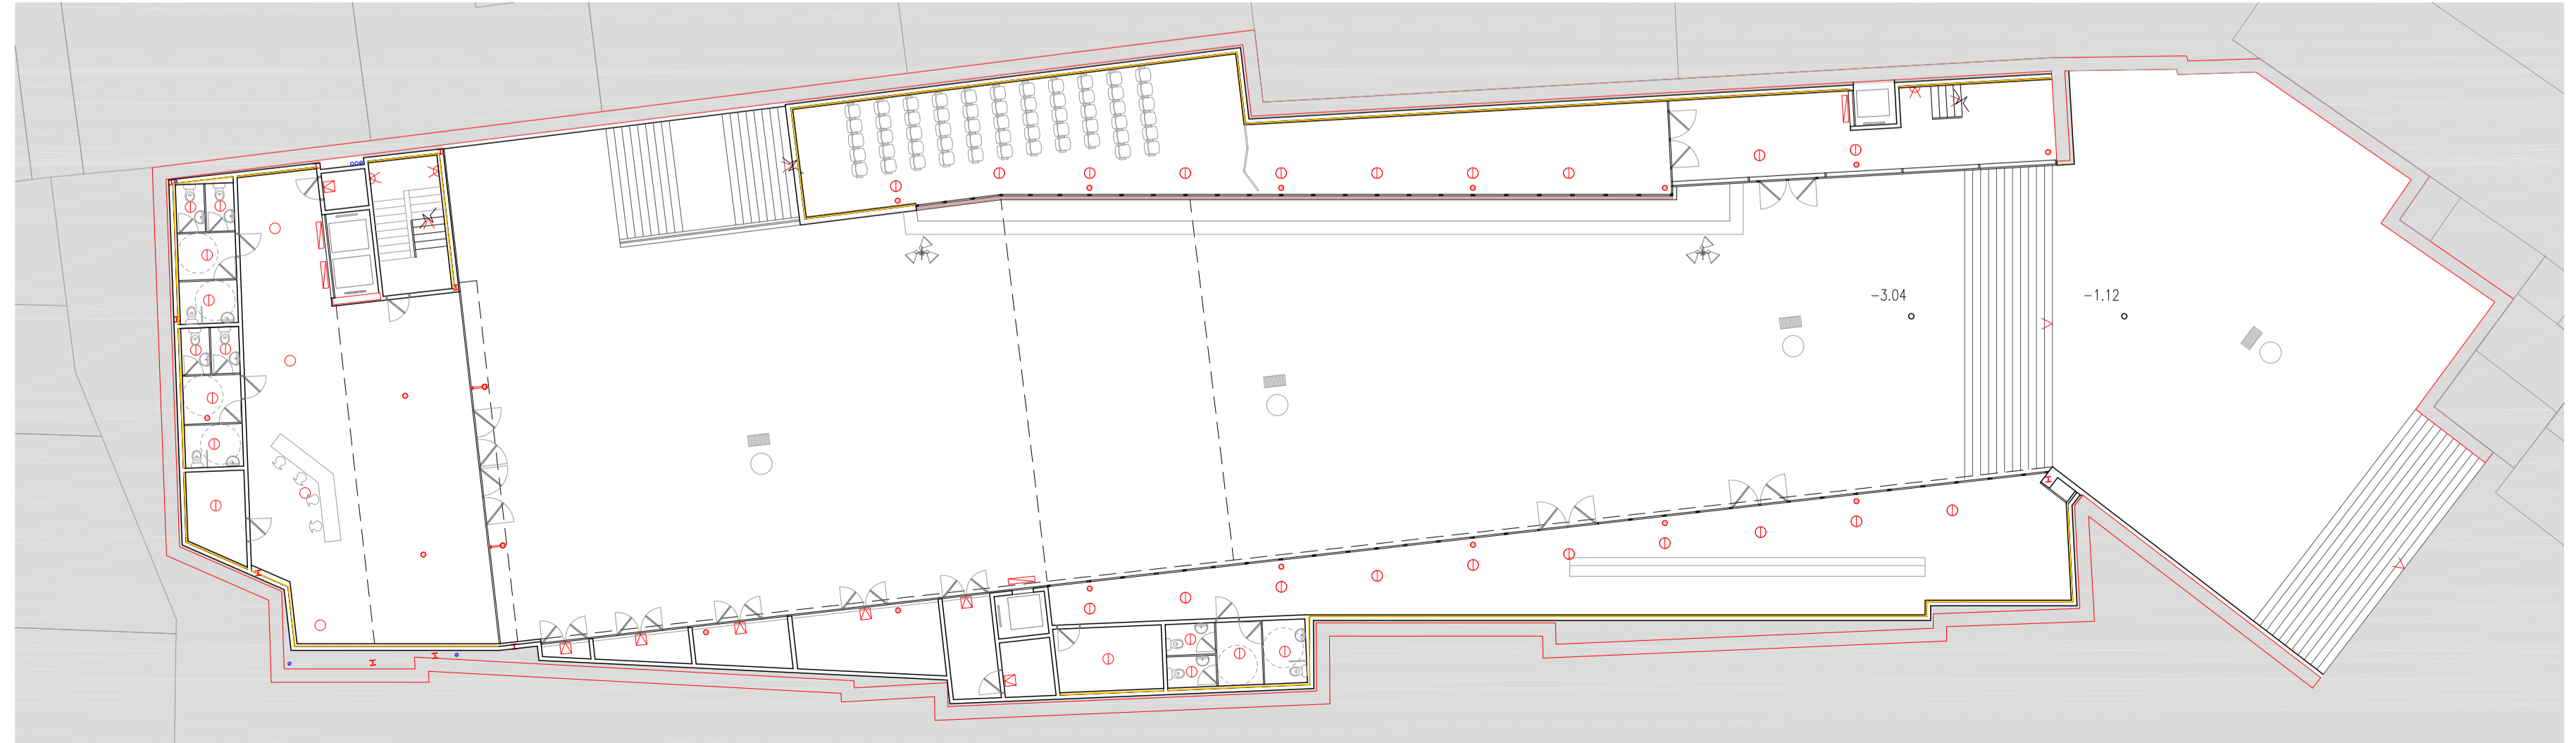

PLANTA 00 NIVELL ESGLÉSIA +0.80

PLANTA 11 NIVELL P1 +4.64

PLANTA 11 NIVELL INFERIOR PLAÇA -3.04
 INSTAL·LACIONS INSTAL·LACIÓ IL·LUMINACIÓ INTERIOR
 ESCALA 1/200

5_ LLUMINÀRIA MX CARANDINI

6_ LLUMINÀRIA PEJANDA BLK CARANDINI