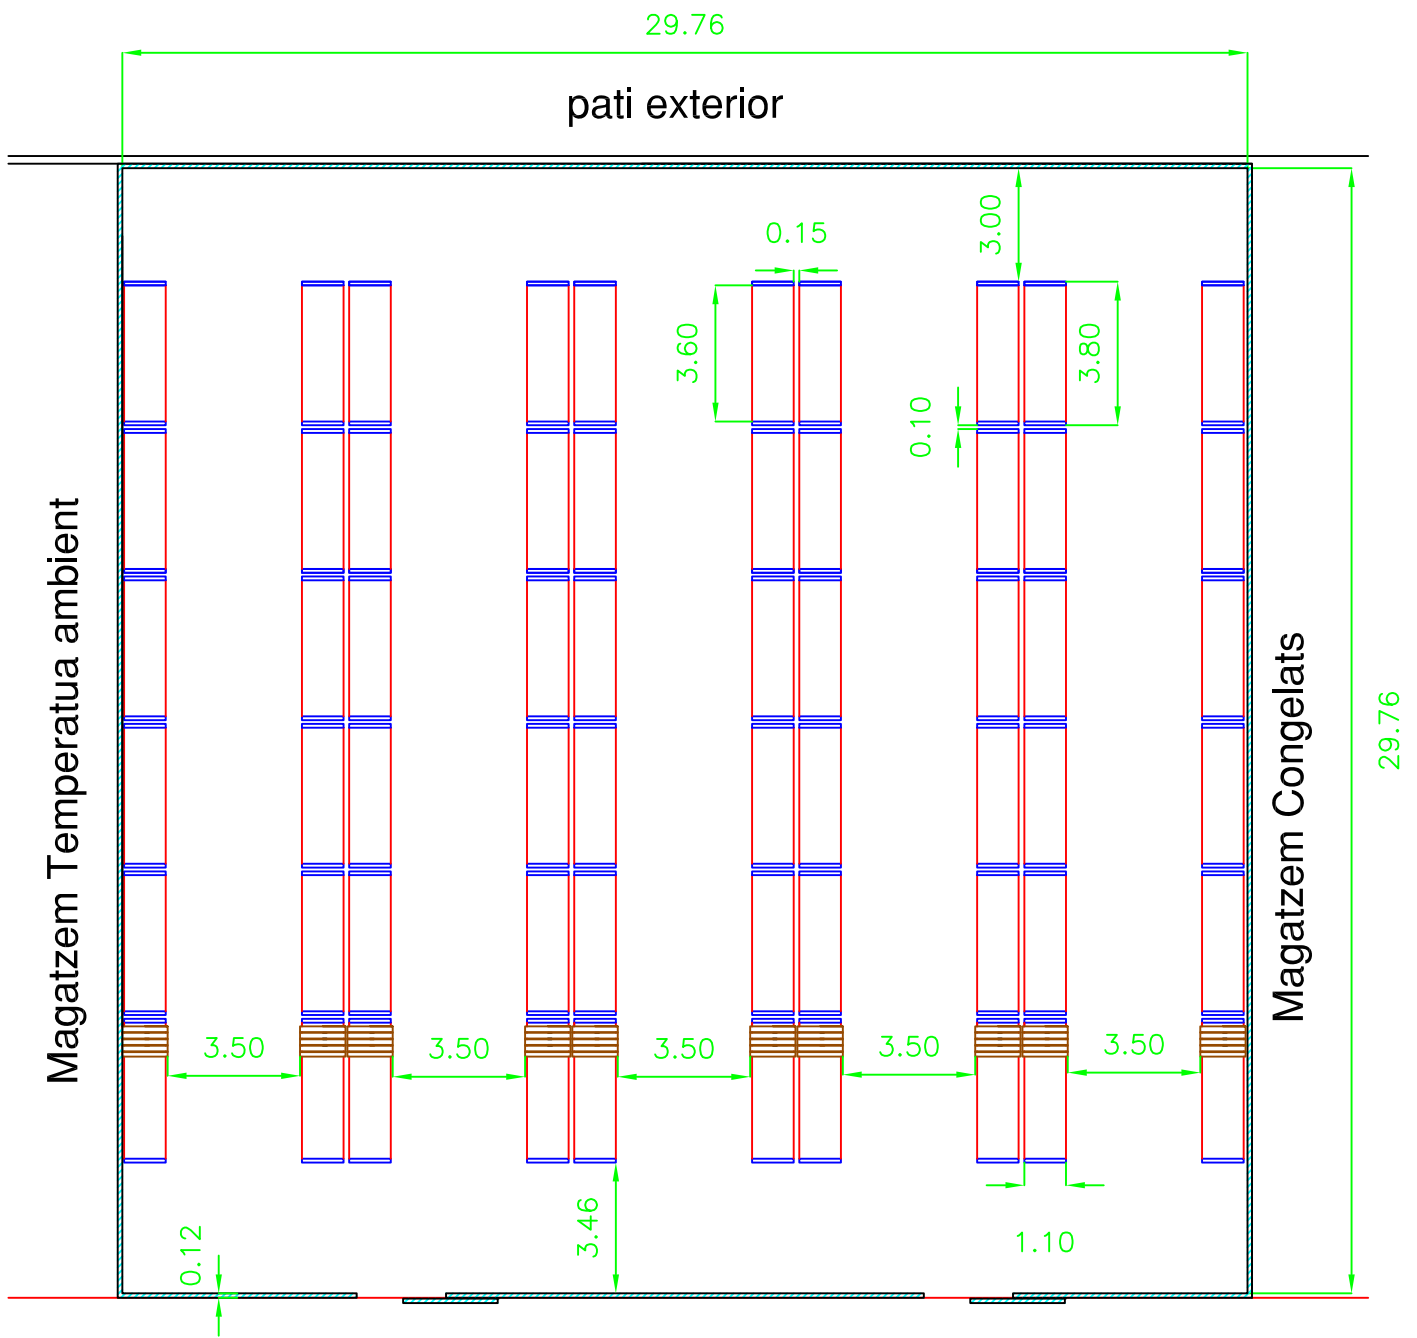

PLANOL: RECORREGUTS CIRCULACIÓ VEHICLES

Escola Tècnica Superior
d'Enginyeria Industrial i Aeronàutica
TERRASSA

TUTOR:	Sr. Manel Rajadell	DATA:	22 de Gener de 2010	NUM. PLANOL:	3
AUTOR:	Mar Vancells Papell			ESCALA:	1:400
PROJECTE:	ESTUDI DE LA IMPLANTACIÓ DE MILLORES ORGANITZATIVES EN UNA EMPRESA DE TRANSPORTS FRIGORIFICS				

PLANOL: FAÇANES

pati exterior

TUTOR:	Sr. Manel Rajadell	DATA:	22 de Gener de 2010	NÚM. PLANOL:	4	
AUTOR:	Mar Vancells Papell				ESCALA:	1:200
PROJECTE:	ESTUDI DE LA IMPLANTACIÓ DE MILLORES ORGANITZATIVES EN UNA EMPRESA DE TRANSPORTS FRIGORÍFICS					
PLANOL:	LAYOUT DISTRIBUCIÓ MAGATZEM DE TEMPERATURA AMBIENT				 Escola Tècnica Superior d'Enginyeria Industrial i Aeronàutica TERRASSA	

Zona de càrrega i descàrrega

TUTOR:	Sr. Manel Rajadell	DATA:	22 de Gener de 2010	NÚM. PLANOL:	5	
AUTOR:	Mar Vancells Papell				ESCALA:	1:200
PROJECTE:	ESTUDI DE LA IMPLANTACIÓ DE MILLORES ORGANITZATIVES EN UNA EMPRESA DE TRANSPORTS FRIGORÍFICS					
PLANOL:	LAYOUT DISTRIBUCIÓ MAGATZEM DE REFRIGERATS				 Escola Tècnica Superior d'Enginyeria Industrial i Aeronàutica TERRASSA	

PLANOL: DISTRIBUCIÓ EN PLANTA

Escola Tècnica Superior d'Enginyeria Industrial i Aeronàutica TERRASSA