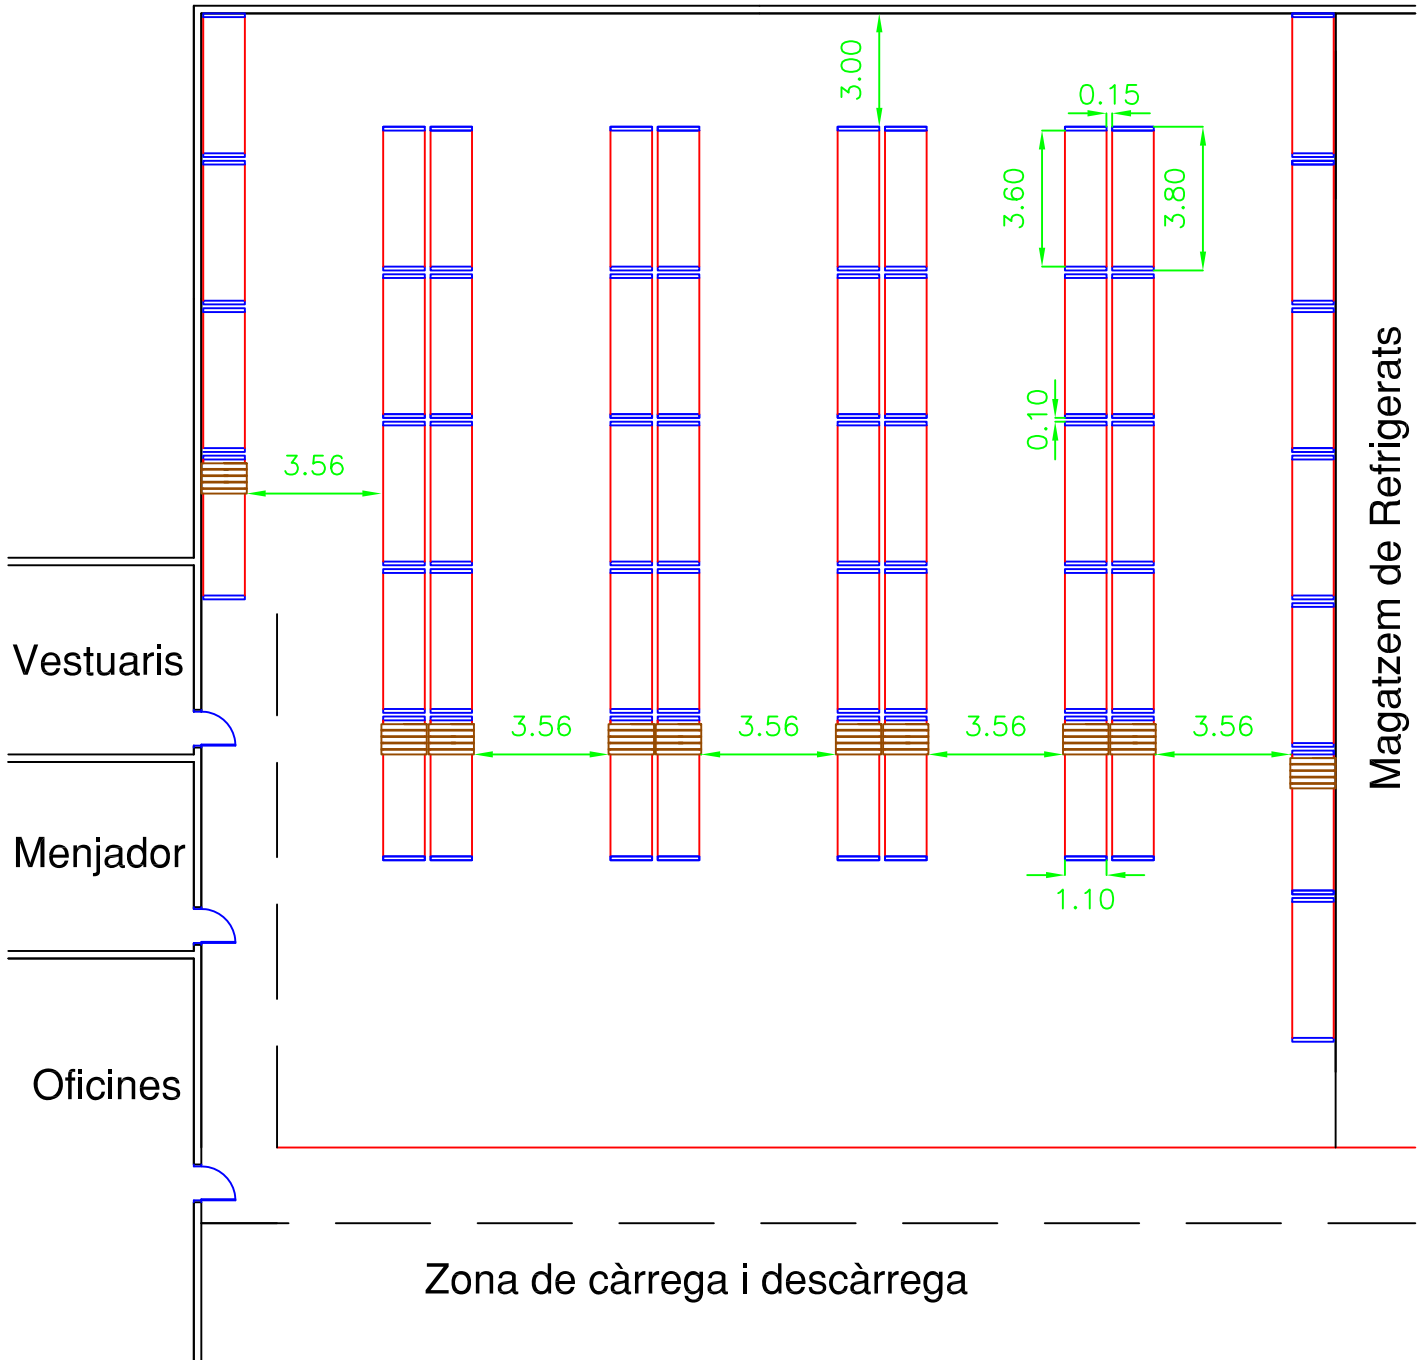

PLANOL: RECORREGUTS CIRCULACIÓ VEHICLES

Escola Tècnica Superior
d'Enginyeria Industrial i Aeronàutica
TERRASSA

TUTOR:	Sr. Manel Rajadell	DATA:	22 de Gener de 2010	NUM. PLANOL:	3
AUTOR:	Mar Vancells Papell			ESCALA:	1:400
PROJECTE:	ESTUDI DE LA IMPLANTACIÓ DE MILLORES ORGANITZATIVES EN UNA EMPRESA DE TRANSPORTS FRIGORIFICS				

PLANOL: FAÇANES

pati exterior

TUTOR:	Sr. Manel Rajadell	DATA:	22 de Gener de 2010	NÚM. PLANOL:	4	
AUTOR:	Mar Vancells Papell				ESCALA:	1:200
PROJECTE:	ESTUDI DE LA IMPLANTACIÓ DE MILLORES ORGANITZATIVES EN UNA EMPRESA DE TRANSPORTS FRIGORÍFICS					
PLANOL:	LAYOUT DISTRIBUCIÓ MAGATZEM DE TEMPERATURA AMBIENT				 Escola Tècnica Superior d'Enginyeria Industrial i Aeronàutica TERRASSA	

Zona de càrrega i descàrrega

TUTOR:	Sr. Manel Rajadell	DATA:	22 de Gener de 2010	NÚM. PLANOL:	5	
AUTOR:	Mar Vancells Papell				ESCALA:	1:200
PROJECTE:	ESTUDI DE LA IMPLANTACIÓ DE MILLORES ORGANITZATIVES EN UNA EMPRESA DE TRANSPORTS FRIGORÍFICS					
PLANOL:	LAYOUT DISTRIBUCIÓ MAGATZEM DE REFRIGERATS				 Escola Tècnica Superior d'Enginyeria Industrial i Aeronàutica TERRASSA	