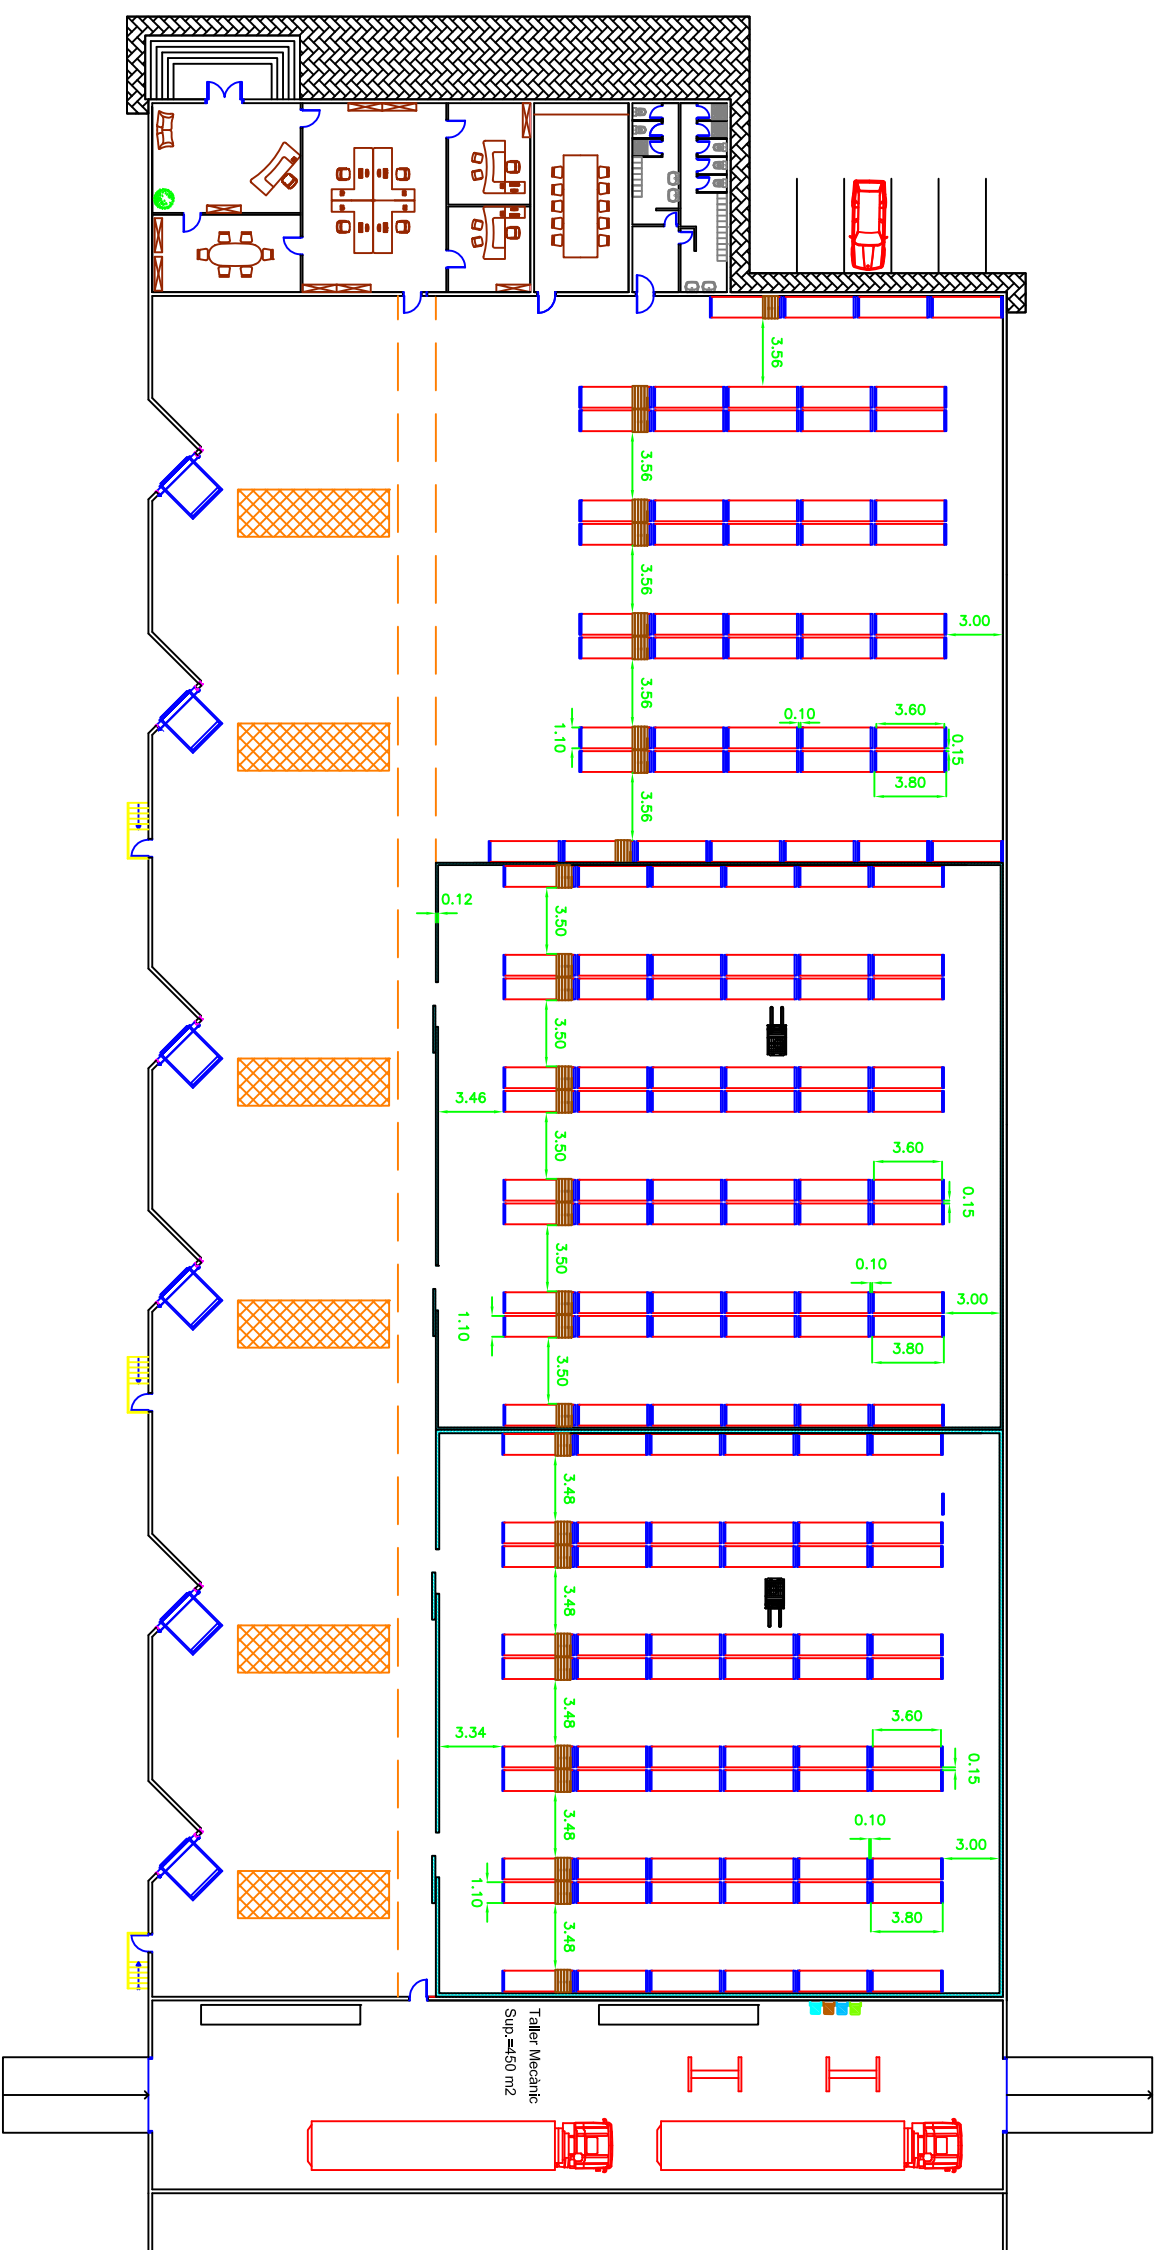

Secció A-B

TUTOR:	Sr. Manel Rajadell	DATA:	22 de Gener de 2010	NÚM. PLANOL:	7
AUTOR:	Mar Vancells Papell	ESCALA:	1:400		

PROJECTE: ESTUDI DE LA IMPLANTACIÓ DE MILLORES ORGANITZATIVES EN UNA EMPRESA DE TRANSPORTS FRIGORIFICS

PLANOL: DISTRIBUCIÓ EN PLANTA

Escola Tècnica Superior d'Enginyeria Industrial i Aeronàutica TERRASSA