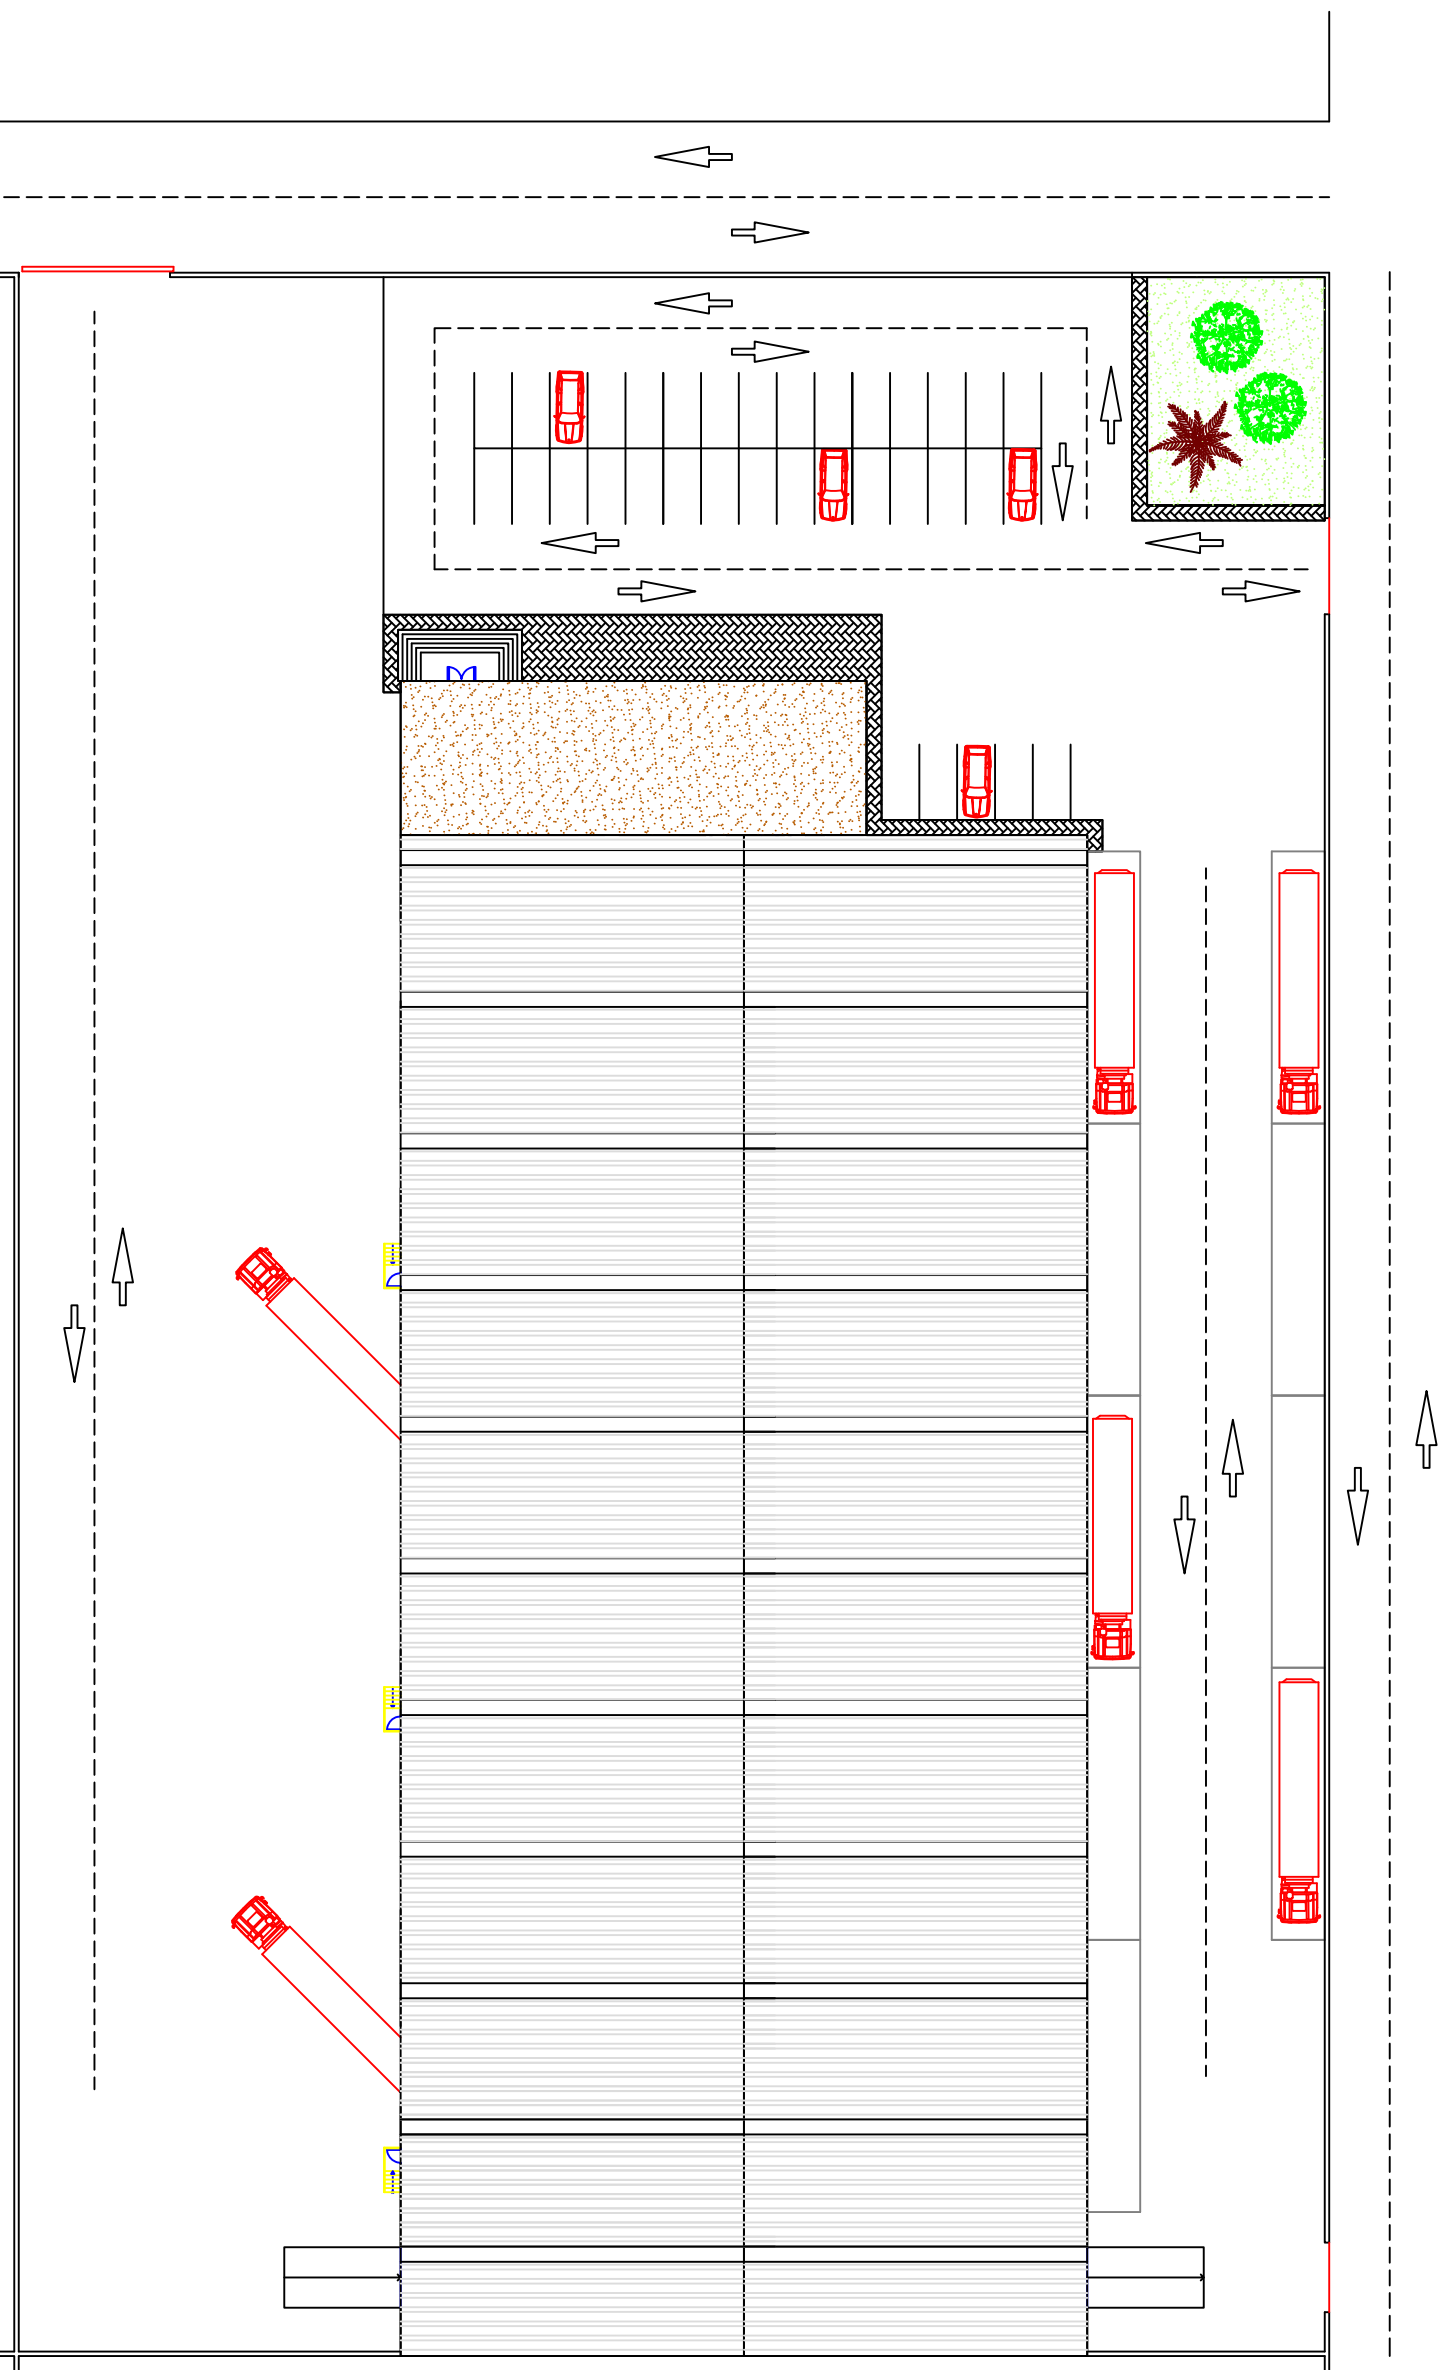

PLANOL: EMPLAÇAMENT

TUTOR:	Sr. Manel Rajadell	DATA:	22 de Gener de 2010	NÚM. PLANOL:	2
AUTOR:	Mar Vancells Papell	ESCALA:	1:500		

PROJECTE: ESTUDI DE LA IMPLANTACIÓ DE MILLORES ORGANITZATIVES EN UNA EMPRESA DE TRANSPORTS FRIGORIFICS

Zona de càrrega i descàrrega

TUTOR:	Sr. Manel Rajadell	DATA:	22 de Gener de 2010	NÚM. PLANOL:	5	
AUTOR:	Mar Vancells Papell				ESCALA:	1:200
PROJECTE:	ESTUDI DE LA IMPLANTACIÓ DE MILLORES ORGANITZATIVES EN UNA EMPRESA DE TRANSPORTS FRIGORÍFICS					
PLANOL:	LAYOUT DISTRIBUCIÓ MAGATZEM DE REFRIGERATS				 Escola Tècnica Superior d'Enginyeria Industrial i Aeronàutica TERRASSA	