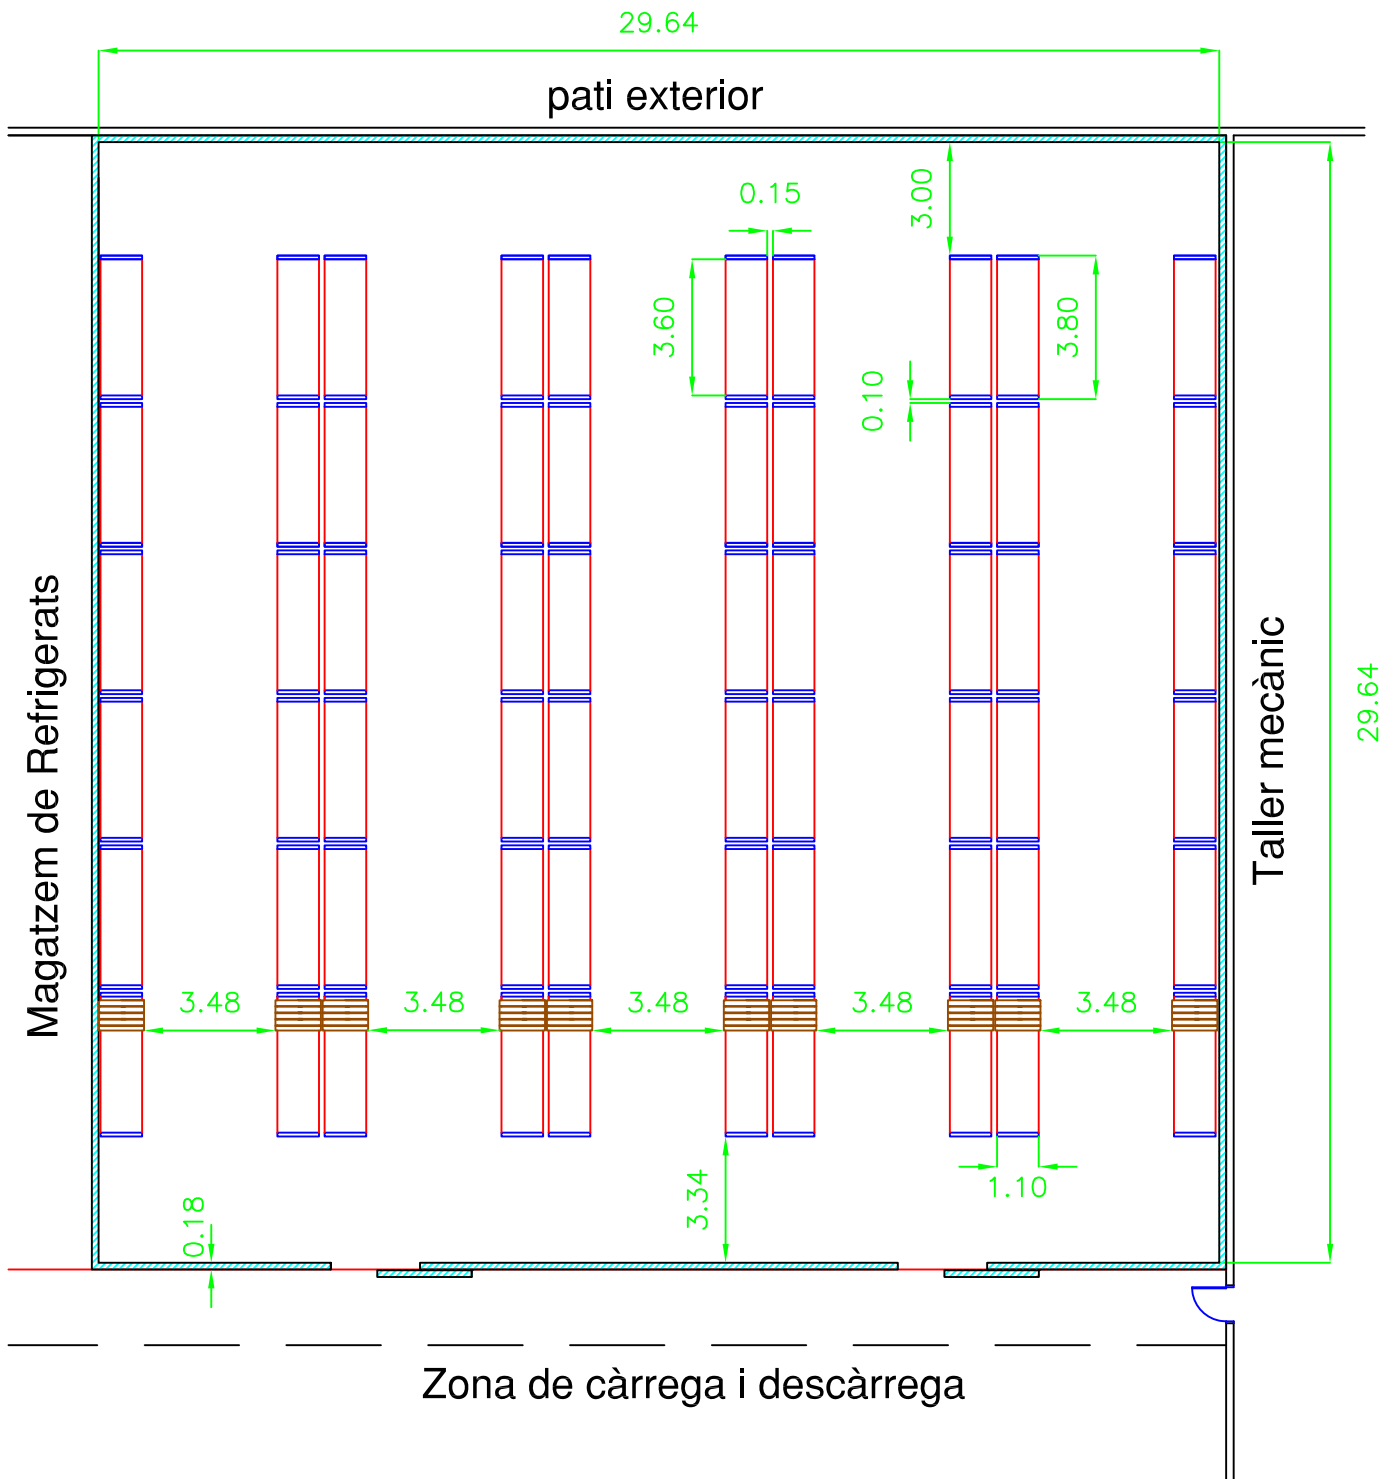

PLANOL: RECORREGUTS CIRCULACIÓ VEHICLES

Escola Tècnica Superior
d'Enginyeria Industrial i Aeronàutica
TERRASSA

TUTOR:	Sr. Manel Rajadell	DATA:	22 de Gener de 2010	NUM. PLANOL:	3
AUTOR:	Mar Vancells Papell			ESCALA:	1:400
PROJECTE:	ESTUDI DE LA IMPLANTACIÓ DE MILLORES ORGANITZATIVES EN UNA EMPRESA DE TRANSPORTS FRIGORIFICS				

PLANOL: FAÇANES

pati exterior

TUTOR:	Sr. Manel Rajadell	DATA:	22 de Gener de 2010	NÚM. PLANOL:	4	
AUTOR:	Mar Vancells Papell				ESCALA:	1:200
PROJECTE:	ESTUDI DE LA IMPLANTACIÓ DE MILLORES ORGANITZATIVES EN UNA EMPRESA DE TRANSPORTS FRIGORÍFICS					
PLANOL:	LAYOUT DISTRIBUCIÓ MAGATZEM DE TEMPERATURA AMBIENT				 Escola Tècnica Superior d'Enginyeria Industrial i Aeronàutica TERRASSA	

Zona de càrrega i descàrrega

TUTOR:	Sr. Manel Rajadell	DATA:	22 de Gener de 2010	NÚM. PLANOL:	5	
AUTOR:	Mar Vancells Papell				ESCALA:	1:200
PROJECTE:	ESTUDI DE LA IMPLANTACIÓ DE MILLORES ORGANITZATIVES EN UNA EMPRESA DE TRANSPORTS FRIGORÍFICS					
PLANOL:	LAYOUT DISTRIBUCIÓ MAGATZEM DE REFRIGERATS				 Escola Tècnica Superior d'Enginyeria Industrial i Aeronàutica TERRASSA	