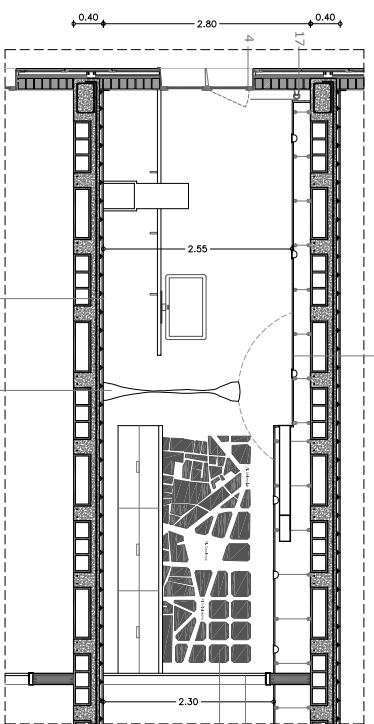

Secció 1

Secció 1

Secció 2

Secció 2

Habitació suite tipus 1

Secció 3

Secció 3

Habitació doble amb llit matrimonial tipus 1

Habitació doble amb dos llits separats tipus 1

Habitació adaptada per discapacitats (Amb dos llits per dotar-la de major flexibilitat)

LLEGENDA D'ACABATS

- 1- Borda acabada amb llet de DM i laca color blanc mate amb manxa tubular d'alumini, mida 80x210cm. Inclou panell de seguretat i lliscador de portes
- 2- Porta de pas blanc de DM laca color blanc mate amb manxa tubular d'alumini, mida 70x210cm
- 3- Porta corredora de DM laca blanc mate de 80x210cm.
- 4- Nostera d'al, laca gris fosc, amb ruptura de pont tèrmic. Premac d'acer galvan. 40x20 mm. Vaire d'insulació 8x846mm.
- 5- Armari de DM laca blanc mate amb suus portes blancs
- 6- Tarrina de fusta de roure natural col·locada sobre rastrells. Secció de DM pintat del mateix color que les panes

- 7- Equipament de gres Porcelanitac. Venes de porcelanosa de 50x25cm ceràmica amb motiu colla
- 8- Cel·las de plaques de cartó guix pintat blanc
- 9- Vidre laminat de seguretat 6+6mm amb butxaca color blanc per permetre el pas de llum natural al bany
- 10- enxa de cartó guix de separació entre habitacions de 15cm de guix (13+13+46+46+13+13) amb lina de floc entre les guixes. Amb panells WR en cançons humides
- 11- enxa de cartó guix interior de 10cm de guix (13+13+46+13+13). Amb panells WR en cançons humides.
- 12- tel·lener PHILIPS PEL-SAQH 32"
- 13- llampara de pua Villa Jazz color vermell