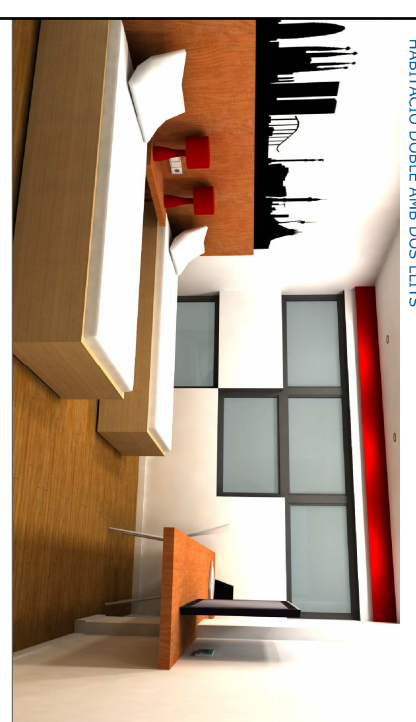

NOMBRE D'HABITACIONS		162 u.
LLIT MATRIMONI	50 u.	
2 LLITS JUNTS	23 u.	
2 LLITS SEPARATS (convertibles en llit u.)	66 u.	
ADAPTATS DISCAPACITATS	5 u.	
SUITES (3 tipologies per planta)	18 u.	

CONCEPTE
Habitacions d'hotel encaraades per clients majoritàriament de negocis, amb una previsió d'estança curta, fet que es tradueix en espai d'emmagatzematge menor i la necessitat de poder disposar d'una zona habitada per treballar amb l'ordinador portàtil.

HABITACIÓ DOBLE AMB DOS LLITS