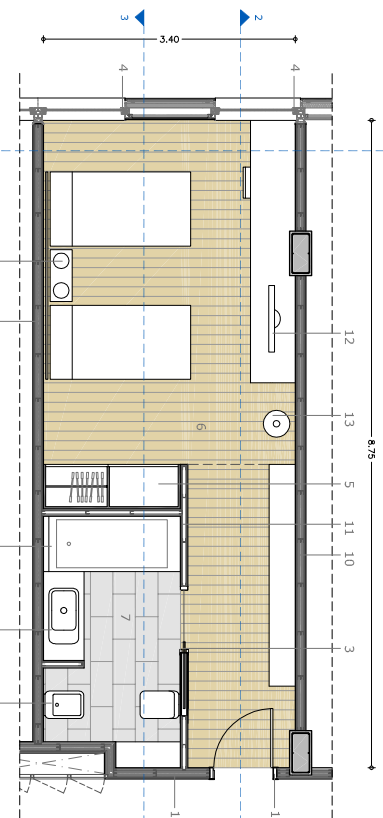

Secció 1

Secció 1

Secció 2

Secció 2

Habitació suite tipus 1

Secció 3

Secció 3

Habitació doble amb llit matrimonial tipus 1

Habitació doble amb dos llits separats tipus 1

Habitació adaptada per discapacitats (Amb dos llits per dotar-la de major flexibilitat)

LLEGENDA D'ACABATS

- 1- Borda acabada amb llet de DM i laca color blanc mate amb manxa tubular d'alumini, mida 80x210cm. Inclou panell de seguretat i lliscador de portes
- 2- Porta de pas blanc de DM laca color blanc mate amb manxa tubular d'alumini, mida 70x210cm
- 3- Porta corredora de DM laca blanc mate de 80x210cm.
- 4- Nostera d'al, laca gris fosc, amb ruptura de pont tèrmic. Premac d'acer galvan. 40x20 mm. Vaire d'insulació 8x846mm.
- 5- Armari de DM laca blanc mate amb suus portes blancs
- 6- Tarrina de fusta de roure natural col·locada sobre rastrells. Secció de DM pintat del mateix color que les panes

- 7- Equipament de gres Porcelanitac. Venes de porcelanosa de 50x25cm ceràmica amb motiu colla
- 8- Cel·las de plaques de cartó guix pintat blanc
- 9- Vidre laminat de seguretat 6+6mm amb butxaca color blanc per permetre el pas de llum natural al bany
- 10- enxa de cartó guix de separació entre habitacions de 15cm de guix (13+13+46+46+13+13) amb lina de floc entre les guixes. Amb panells WR en cançons humides
- 11- enxa de cartó guix interior de 10cm de guix (13+13+46+13+13). Amb panells WR en cançons humides.
- 12- tel·lener PHILIPS PEL-SAQH 32"
- 13- llampara de pua Villa Jazz color vermell

HABITACIÓ DOBLE AMB DOS LLITS

HABITACIÓ DOBLE 1 LLIT