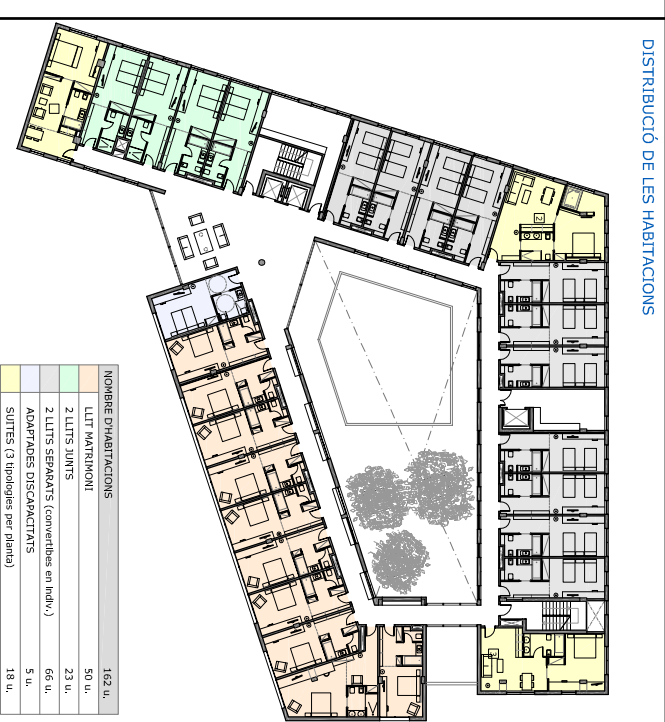

LLEGENDA D'ACABATS

- 1- Borda acabada amb llet de DM i laca color blanc mate amb manxa tubular d'alumini, mida 80x210cm. Inclou panell de seguretat i lliscador de portes
- 2- Porta de pas blanc de DM laca color blanc mate amb manxa tubular d'alumini, mida 70x210cm
- 3- Porta corredora de DM laca blanc mate de 80x210cm.
- 4- Nostera d'al, laca gris fosc, amb ruptura de pont tèrmic. Premac d'acer galvan. 40x20 mm. Vaire d'insulació 8x846mm.
- 5- Armari de DM laca blanc mate amb suus portes blancs
- 6- Tarrina de fusta de roure natural col·locada sobre rastrells. Secció de DM pintat del mateix color que les panes

- 7- Equipament de gres Porcelanitac. Venes de porcelanosa de 50x25cm ceràmica amb motiu colla
- 8- Cel·las de plaques de cartó guix pintat blanc
- 9- Vidre laminat de seguretat 6+6mm amb butxaca color blanc per permetre el pas de llum natural al bany
- 10- enxa de cartó guix de separació entre habitacions de 15cm de guix (13+13+46+46+13+13) amb lina de floc entre les guixes. Amb panells WR en cançons humides
- 11- enxa de cartó guix interior de 10cm de guix (13+13+46+13+13). Amb panells WR en cançons humides.
- 12- tel·lener PHILIPS PEL-SAQH 32"
- 13- llampara de pua Villa Jazz color vermell

- 14- llampara de taula Villa Jazz color vermell
- 15- Vinil decoratiu Myvialla Skyline Barcelona XL
- 16- Vinil decoratiu Square Barcelona
- 17- Cortina opaca Helioscreen
- 18- Banyera acrílica Roca model Vynos 170x80cm
- 19- Tindor i bidei marca Roca sèrie Element
- 20- Lavabo sobre encimera marca Roca sèrie Element 60x55cm

NOMBRE D'HABITACIONS		162 u.
LLIT MATRIMONI	50 u.	
2 LLITS JUNTS	23 u.	
2 LLITS SEPARATS (convertibles en llit u.)	66 u.	
ADAPTATS DISCAPACITATS	5 u.	
SUITES (3 tipologies per planta)	18 u.