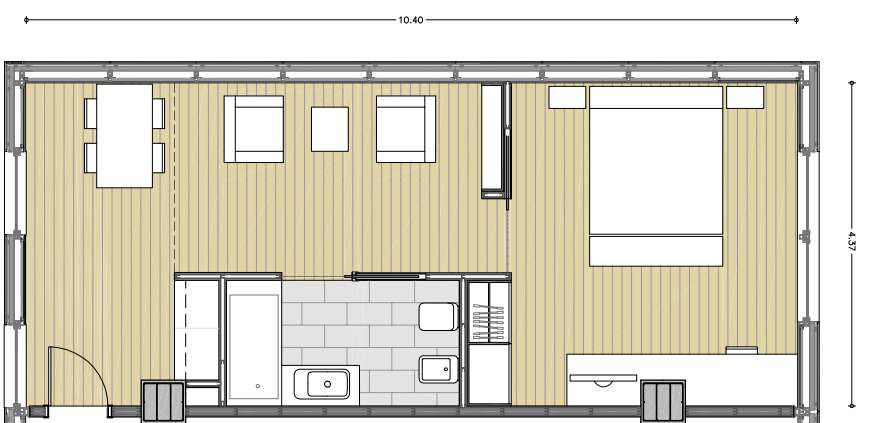

Secció 1

Secció 1

Secció 2

Secció 2

Habitació suite tipus 1

Secció 3

Secció 3

Habitació doble amb llit matrimonial tipus 1

Habitació doble amb dos llits separats tipus 1

Habitació adaptada per discapacitats (Amb dos llits per dotar-la de major flexibilitat)

LLEGENDA D'ACABATS

- 1- Borda acabada amb llet de DM i laca color blanc mate amb manxa tubular d'alumini, mida 80x210cm. Inclou panell de seguretat i lliscador de portes
- 2- Porta de pas blanc de DM laca color blanc mate amb manxa tubular d'alumini, mida 70x210cm
- 3- Porta corredora de DM laca blanc mate de 80x210cm.
- 4- Nostera d'al, laca gris fosc, amb ruptura de pont tèrmic. Premac d'acer galvan. 40x20 mm. Vaire d'insulació 8x846mm.
- 5- Armari de DM laca blanc mate amb suus portes blancs
- 6- Tarrina de fusta de roure natural col·locada sobre rastrells. Secció de DM pintat del mateix color que les panes

- 7- Equipament de gres Porcelanitac. Venes de porcelanosa de 50x25cm ceràmica amb motiu colla
- 8- Cel·las de plaques de cartó guix pintat blanc
- 9- Vidre laminat de seguretat 6+6mm amb butxaca color blanc per permetre el pas de llum natural al bany
- 10- enxa de cartó guix de separació entre habitacions de 15cm de guix (13+13+46+46+13+13) amb lina de floc entre les guixes. Amb panells WR en cançons humides
- 11- enxa de cartó guix interior de 10cm de guix (13+13+46+13+13). Amb panells WR en cançons humides.
- 12- tel·lener PHILIPS PEL-SAQH 32"
- 13- llampara de pua Villa Jazz color vermell

NOMBRE D'HABITACIONS		162 u.
LLIT MATRIMONI	50 u.	
2 LLITS JUNTS	23 u.	
2 LLITS SEPARATS (convertibles en llit u.)	66 u.	
ADAPTATS DISCAPACITATS	5 u.	
SUITES (3 tipologies per planta)	18 u.	

CONCEPTE
 Habitacions d'hotel encaraades per clients majoritàriament de negocis, amb una previsió d'estança curta, fet que es tradueix en espai d'emmagatzematge menor i la necessitat de poder disposar d'una zona habitada per treballar amb l'ordinador portàtil.