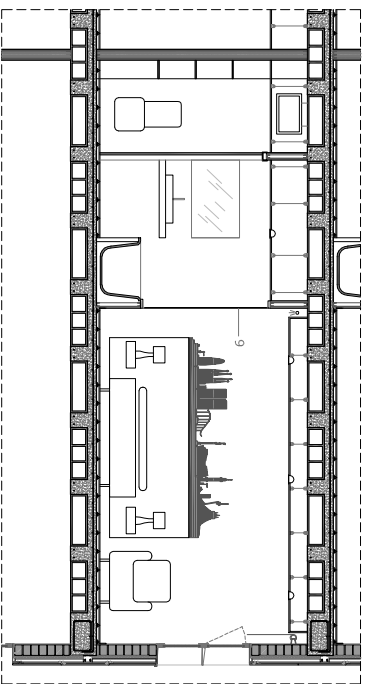

Secció 1

Secció 1

Secció 2

Secció 2

Habitació suite tipus 1

Secció 3

Secció 3

Habitació doble amb llit matrimonial tipus 1

Habitació doble amb dos llits separats tipus 1

Habitació adaptada per discapacitats (Amb dos llits per dotar-la de major flexibilitat)

LLEGENDA D'ACABATS

- 1- Borda acabada amb llet de DM i laca color blanc mate amb manxa tubular d'alumini, mida 80x210cm. Inclou panell de seguretat i lliscador de portes
- 2- Porta de pas blanc de DM laca color blanc mate amb manxa tubular d'alumini, mida 70x210cm
- 3- Porta corredora de DM laca blanc mate de 80x210cm.
- 4- Nostera d'al, laca gris fosc, amb ruptura de pont tèrmic. Premac d'acer galvan. 40x20 mm. Vaire d'insulació 8x846mm.
- 5- Armari de DM laca blanc mate amb suus portes blancs
- 6- Tarrina de fusta de roure natural col·locada sobre rastrells. Secció de DM pintat del mateix color que les panes

- 7- Equipament de gres Porcelanitac. Venes de porcelanosa de 50x25cm ceràmica amb motiu colla
- 8- Cel·las de plaques de cartó guix pintat blanc
- 9- Vidre laminat de seguretat 6+6mm amb butxaca color blanc per permetre el pas de llum natural al bany
- 10- enxa de cartó guix de separació entre habitacions de 15cm de guix (13+13+46+46+13+13) amb lina de floc entre les guixes. Amb panells WR en cançons humides
- 11- enxa de cartó guix interior de 10cm de guix (13+13+46+13+13). Amb panells WR en cançons humides.
- 12- tel·lener PHILIPS PEL-SAQH 32"
- 13- llampara de pua Villa Jazz color vermell