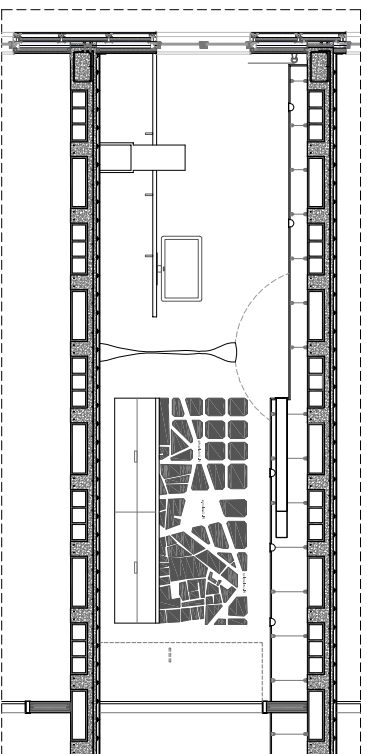

Secció 1

Secció 1

Secció 2

Secció 2

Habitació suite tipus 1

Secció 3

Secció 3

Habitació doble amb llit matrimonial tipus 1

Habitació doble amb dos llits separats tipus 1

Habitació adaptada per discapacitats (Amb dos llits per dotar-la de major flexibilitat)

LLEGENDA D'ACABATS

- 1- Borda acabada amb llet de DM i laca color blanc mate amb manxa tubular d'alumini, mida 80x210cm. Inclou panell de seguretat i lliscador de portes
- 2- Porta de pas blanc de DM laca color blanc mate amb manxa tubular d'alumini, mida 70x210cm
- 3- Porta corredora de DM laca blanc mate de 80x210cm.
- 4- Nostera d'al, laca gris fosc, amb ruptura de pont tèrmic. Premac d'acer galvan. 40x20 mm. Vaire d'insulació 8x846mm.
- 5- Armari de DM laca blanc mate amb suus portes blancs
- 6- Tarrina de fusta de roure natural col·locada sobre rastrells. Secció de DM pintat del mateix color que les panes

- 7- Equipament de gres Porcelanitac. Venes de porcelanosa de 50x25cm ceràmica amb motiu colla
- 8- Cel·las de plaques de cartó guix pintat blanc
- 9- Vidre laminat de seguretat 6+6mm amb butxaca color blanc per permetre el pas de llum natural al bany
- 10- enxa de cartó guix de separació entre habitacions de 15cm de guix (13+13+46+46+13+13) amb lina de floc entre les guixes. Amb panells WR en cançons humides
- 11- enxa de cartó guix interior de 10cm de guix (13+13+46+13+13). Amb panells WR en cançons humides.
- 12- tel·lener PHILIPS PEL-SAQH 32"
- 13- llampara de pua Villa Jazz color vermell