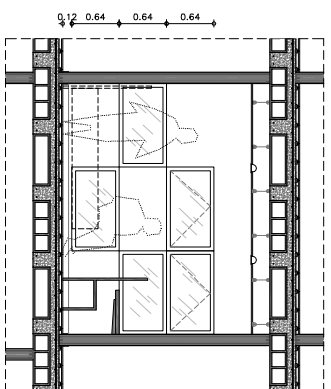

Secció 1

Secció 1

Secció 2

Secció 2

Habitació suite tipus 1

Secció 3

Secció 3

Habitació doble amb llit matrimonial tipus 1

Habitació doble amb dos llits separats tipus 1

Habitació adaptada per discapacitats (Amb dos llits per dotar-la de major flexibilitat)

LLEGENDA D'ACABATS

- 1- Borda acabada amb llet de DM i laca color blanc mate amb manxa tubular d'alumini, mida 80x210cm. Inclou panell de seguretat i lliscador de portes
- 2- Porta de pas blanc de DM laca color blanc mate amb manxa tubular d'alumini, mida 70x210cm
- 3- Porta corredora de DM laca blanc mate de 80x210cm.
- 4- Nostera d'al, laca gris fosc, amb ruptura de pont tèrmic. Premac d'acer galvan. 40x20 mm. Vaire d'insulació 8x846mm.
- 5- Armari de DM laca blanc mate amb suus portes blancs
- 6- Tarrina de fusta de roure natural col·locada sobre rastrells. Secció de DM pintat del mateix color que les panes

- 7- Equipament de gres Porcelanitac. Venes de porcelanosa de 50x25cm ceràmica amb motiu colla
- 8- Cel·las de plaques de cartó guix pintat blanc
- 9- Vidre laminat de seguretat 6+6mm amb butxaca color blanc per permetre el pas de llum natural al bany
- 10- enxa de cartó guix de separació entre habitacions de 15cm de guix (13+13+46+46+13+13) amb lina de floc entre les guixes. Amb panells WR en cançons humides
- 11- enxa de cartó guix interior de 10cm de guix (13+13+46+13+13). Amb panells WR en cançons humides.
- 12- tel·lener PHILIPS PEL-SAQH 32"
- 13- llampara de pua Villa Jazz color vermell