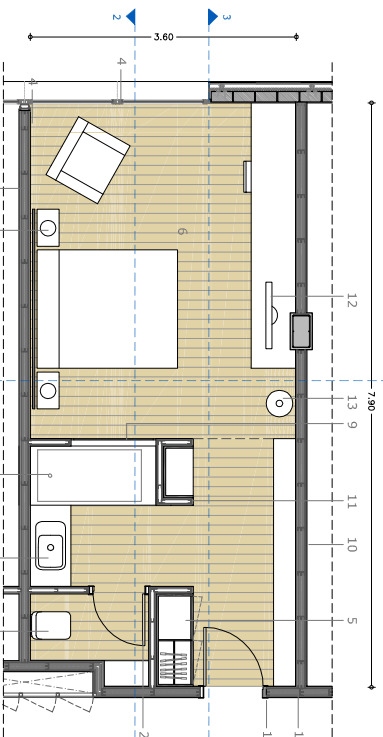

Secció 1

Secció 1

Secció 2

Secció 2

Habitació suite tipus 1

Secció 3

Secció 3

Habitació doble amb llit matrimonial tipus 1

Habitació doble amb dos llits separats tipus 1

Habitació adaptada per discapacitats (Amb dos llits per dotar-la de major flexibilitat)

LLEGENDA D'ACABATS

- 1- Borda acabada amb llet de DM i laca color blanc mate amb manxa tubular d'alumini, mida 80x210cm. Inclou panell de seguretat i lliscador de portes
- 2- Porta de pas blanc de DM laca color blanc mate amb manxa tubular d'alumini, mida 70x210cm
- 3- Porta corredora de DM laca blanc mate de 80x210cm.
- 4- Nostera d'al, laca gris fosc, amb ruptura de pont tèrmic. Premac d'acer galvan. 40x20 mm. Vaire d'insulació 8x846mm.
- 5- Armari de DM laca blanc mate amb suus portes blancs
- 6- Tarrina de fusta de roure natural col·locada sobre rastrells. Secció de DM pintat del mateix color que les panes

- 7- Equipament de gres Porcelanitac. Venes de porcelanosa de 50x25cm ceràmica amb motiu colla
- 8- Cel·las de plaques de cartó guix pintat blanc
- 9- Vidre laminat de seguretat 6+6mm amb butxaca color blanc per permetre el pas de llum natural al bany
- 10- enxa de cartó guix de separació entre habitacions de 15cm de guix (13+13+46+46+13+13) amb lina de floc entre les guixes. Amb panells WR en cançons humides
- 11- enxa de cartó guix interior de 10cm de guix (13+13+46+13+13). Amb panells WR en cançons humides.
- 12- tel·lener PHILIPS PEL-SAQH 32"
- 13- llampara de pua Villa Jazz color vermell

HABITACIÓ DOBLE AMB DOS LLITS

HABITACIÓ DOBLE 1 LLIT