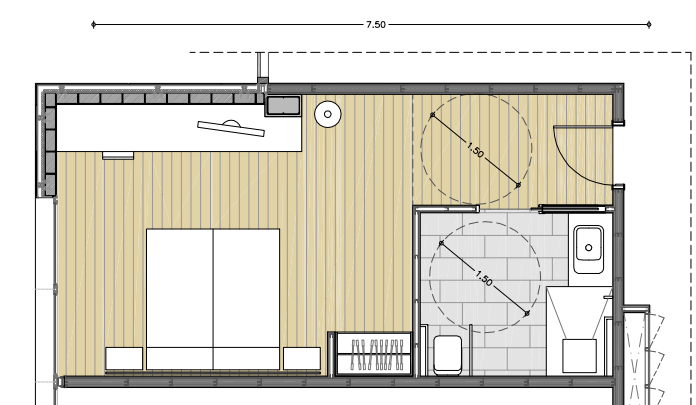

Secció 1

Secció 1

Secció 2

Secció 2

Habitació suite tipus 1

Secció 3

Secció 3

Habitació doble amb llit matrimonial tipus 1

Habitació doble amb dos llits separats tipus 1

Habitació adaptada per discapacitats (Amb dos llits per dotar-la de major flexibilitat)

LLEGENDA D'ACABATS

- 1- Borda acabada amb llet de DM i laca color blanc mate amb manxa tubular d'alumini, mida 80x210cm. Inclou panell de seguretat i lliscador de portes
- 2- Porta de pas blanc de DM laca color blanc mate amb manxa tubular d'alumini, mida 70x210cm
- 3- Porta corredora de DM laca blanc mate de 80x210cm.
- 4- Nostera d'al, laca gris fosc, amb ruptura de pont tèrmic. Premac d'acer galvan. 40x20 mm. Vaire d'insulació 8x846mm.
- 5- Armari de DM laca blanc mate amb suus portes blancs
- 6- Tarrina de fusta de roure natural col·locada sobre rastrells. Secció de DM pintat del mateix color que les panes