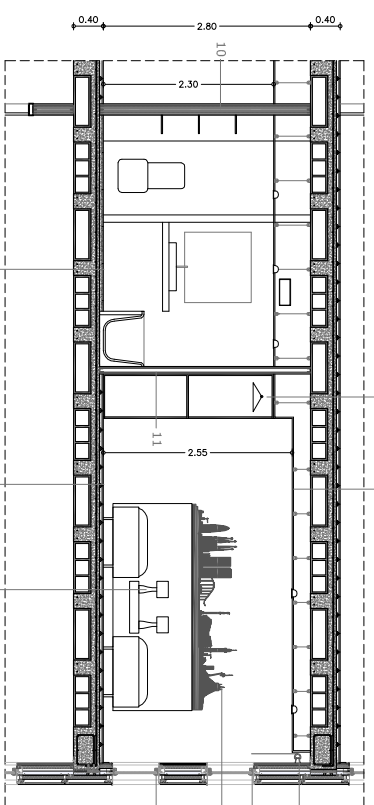

Secció 1

Secció 1

Secció 2

Secció 2

Habitació suite tipus 1

Secció 3

Secció 3

Habitació doble amb llit matrimonial tipus 1

Habitació doble amb dos llits separats tipus 1

Habitació adaptada per discapacitats (Amb dos llits per dotar-la de major flexibilitat)

LLEGENDA D'ACABATS

- 1- Borda acabada amb llet de DM i laca color blanc mate amb manxa tubular d'alumini, mida 80x210cm. Inclou panell de seguretat i lliscador de portes
- 2- Porta de pas blanc de DM laca color blanc mate amb manxa tubular d'alumini, mida 70x210cm
- 3- Porta corredora de DM laca blanc mate de 80x210cm.
- 4- Nostera d'al, laca gris fosc, amb ruptura de pont tèrmic. Premac d'acer galvan. 40x20 mm. Vaire d'insulació 8x846mm.
- 5- Armari de DM laca blanc mate amb suus portes blancs
- 6- Tarrina de fusta de roure natural col·locada sobre rastrells. Secció de DM pintat del mateix color que les panes

- 7- Equipament de gres Porcelanitac. Venes de porcelanosa de 50x25cm ceràmica amb motiu colla
- 8- Cel·las de plaques de cartó guix pintat blanc
- 9- Vidre laminat de seguretat 6+6mm amb butxaca color blanc per permetre el pas de llum natural al bany
- 10- enxa de cartó guix de separació entre habitacions de 15cm de guix (13+13+46+46+13+13) amb lina de floc entre les guixes. Amb panells WR en cançons humides
- 11- enxa de cartó guix interior de 10cm de guix (13+13+46+13+13). Amb panells WR en cançons humides.
- 12- tel·lener PHILIPS PEL-SAQH 32"
- 13- llampara de pua Villa Jazz color vermell