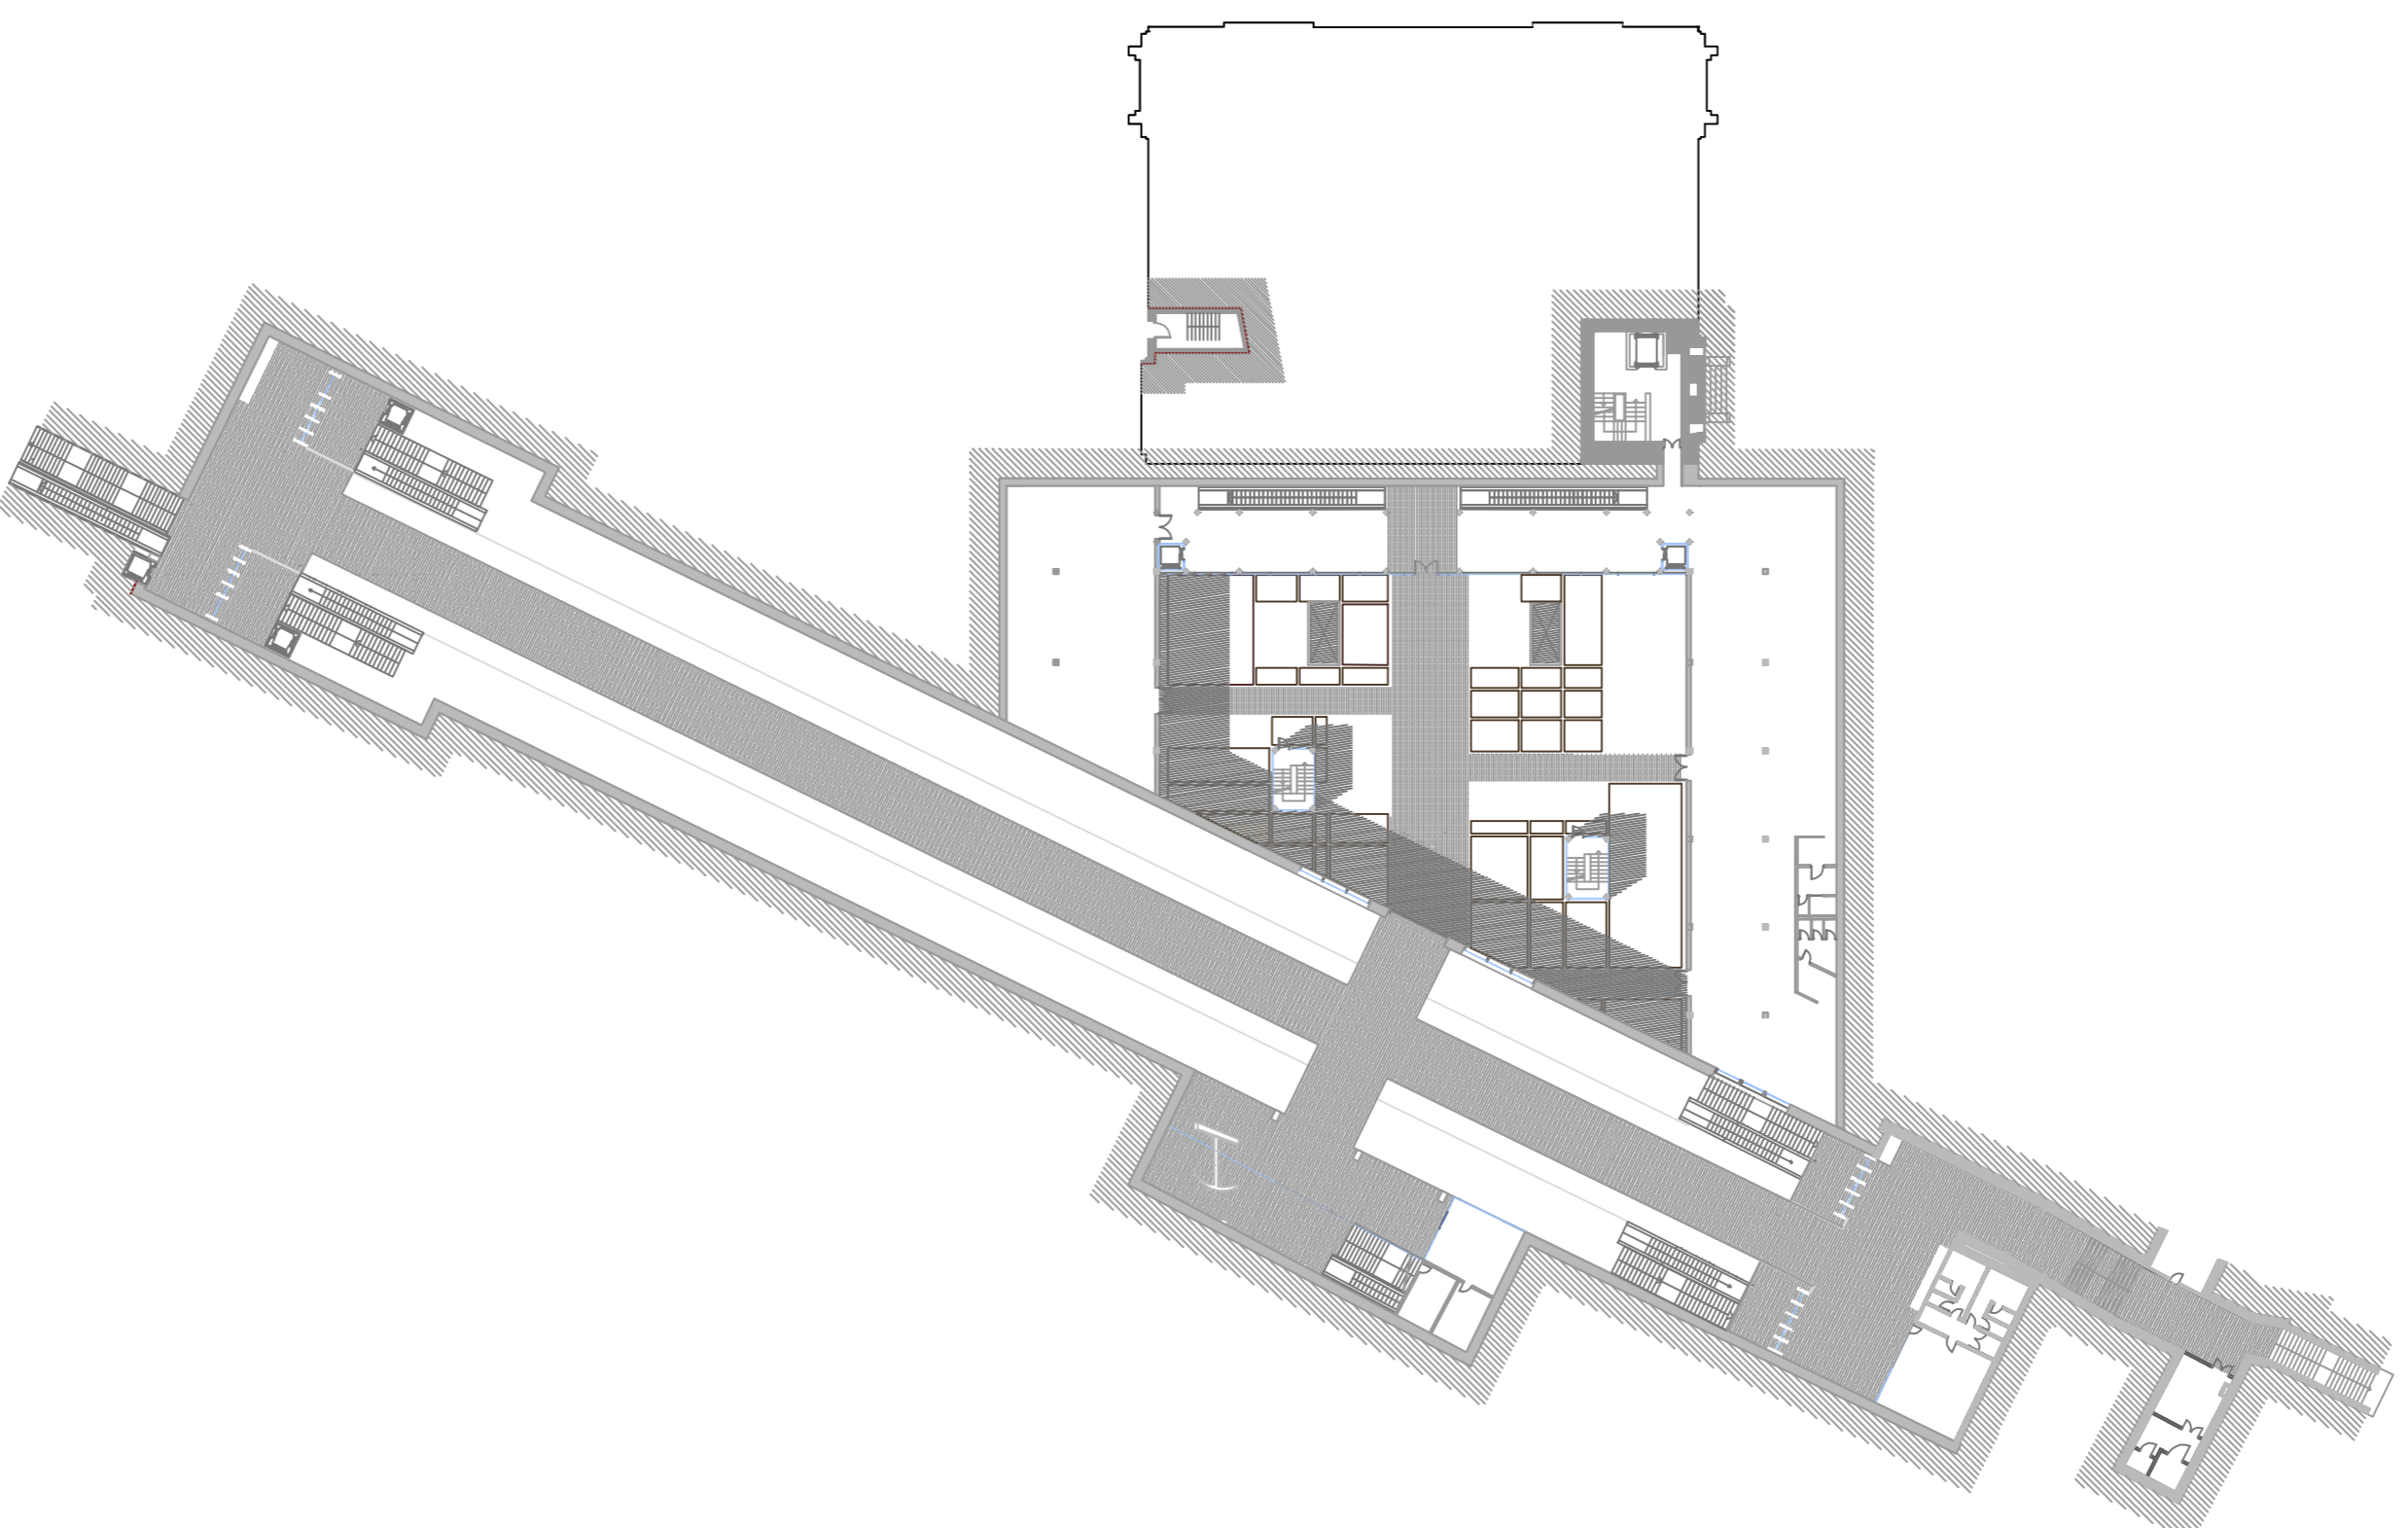

Arquitectura_Planta baixa -1

E_1/200

Edificació en contacte amb la modificació de l'estació de metro

E_1/500

Quadre de superfícies

1. Zona postvenda
2. Zona atenció al client
3. Venda material fotogràfic
4. Zona de pas i distribució edifici existent
5. Bar
6. Banys
7. Auditori
8. Comunicació vertical

01

02

03

04

06

07

08

09

10

11

12

13

14

15

16

17

18

19

20

21

22