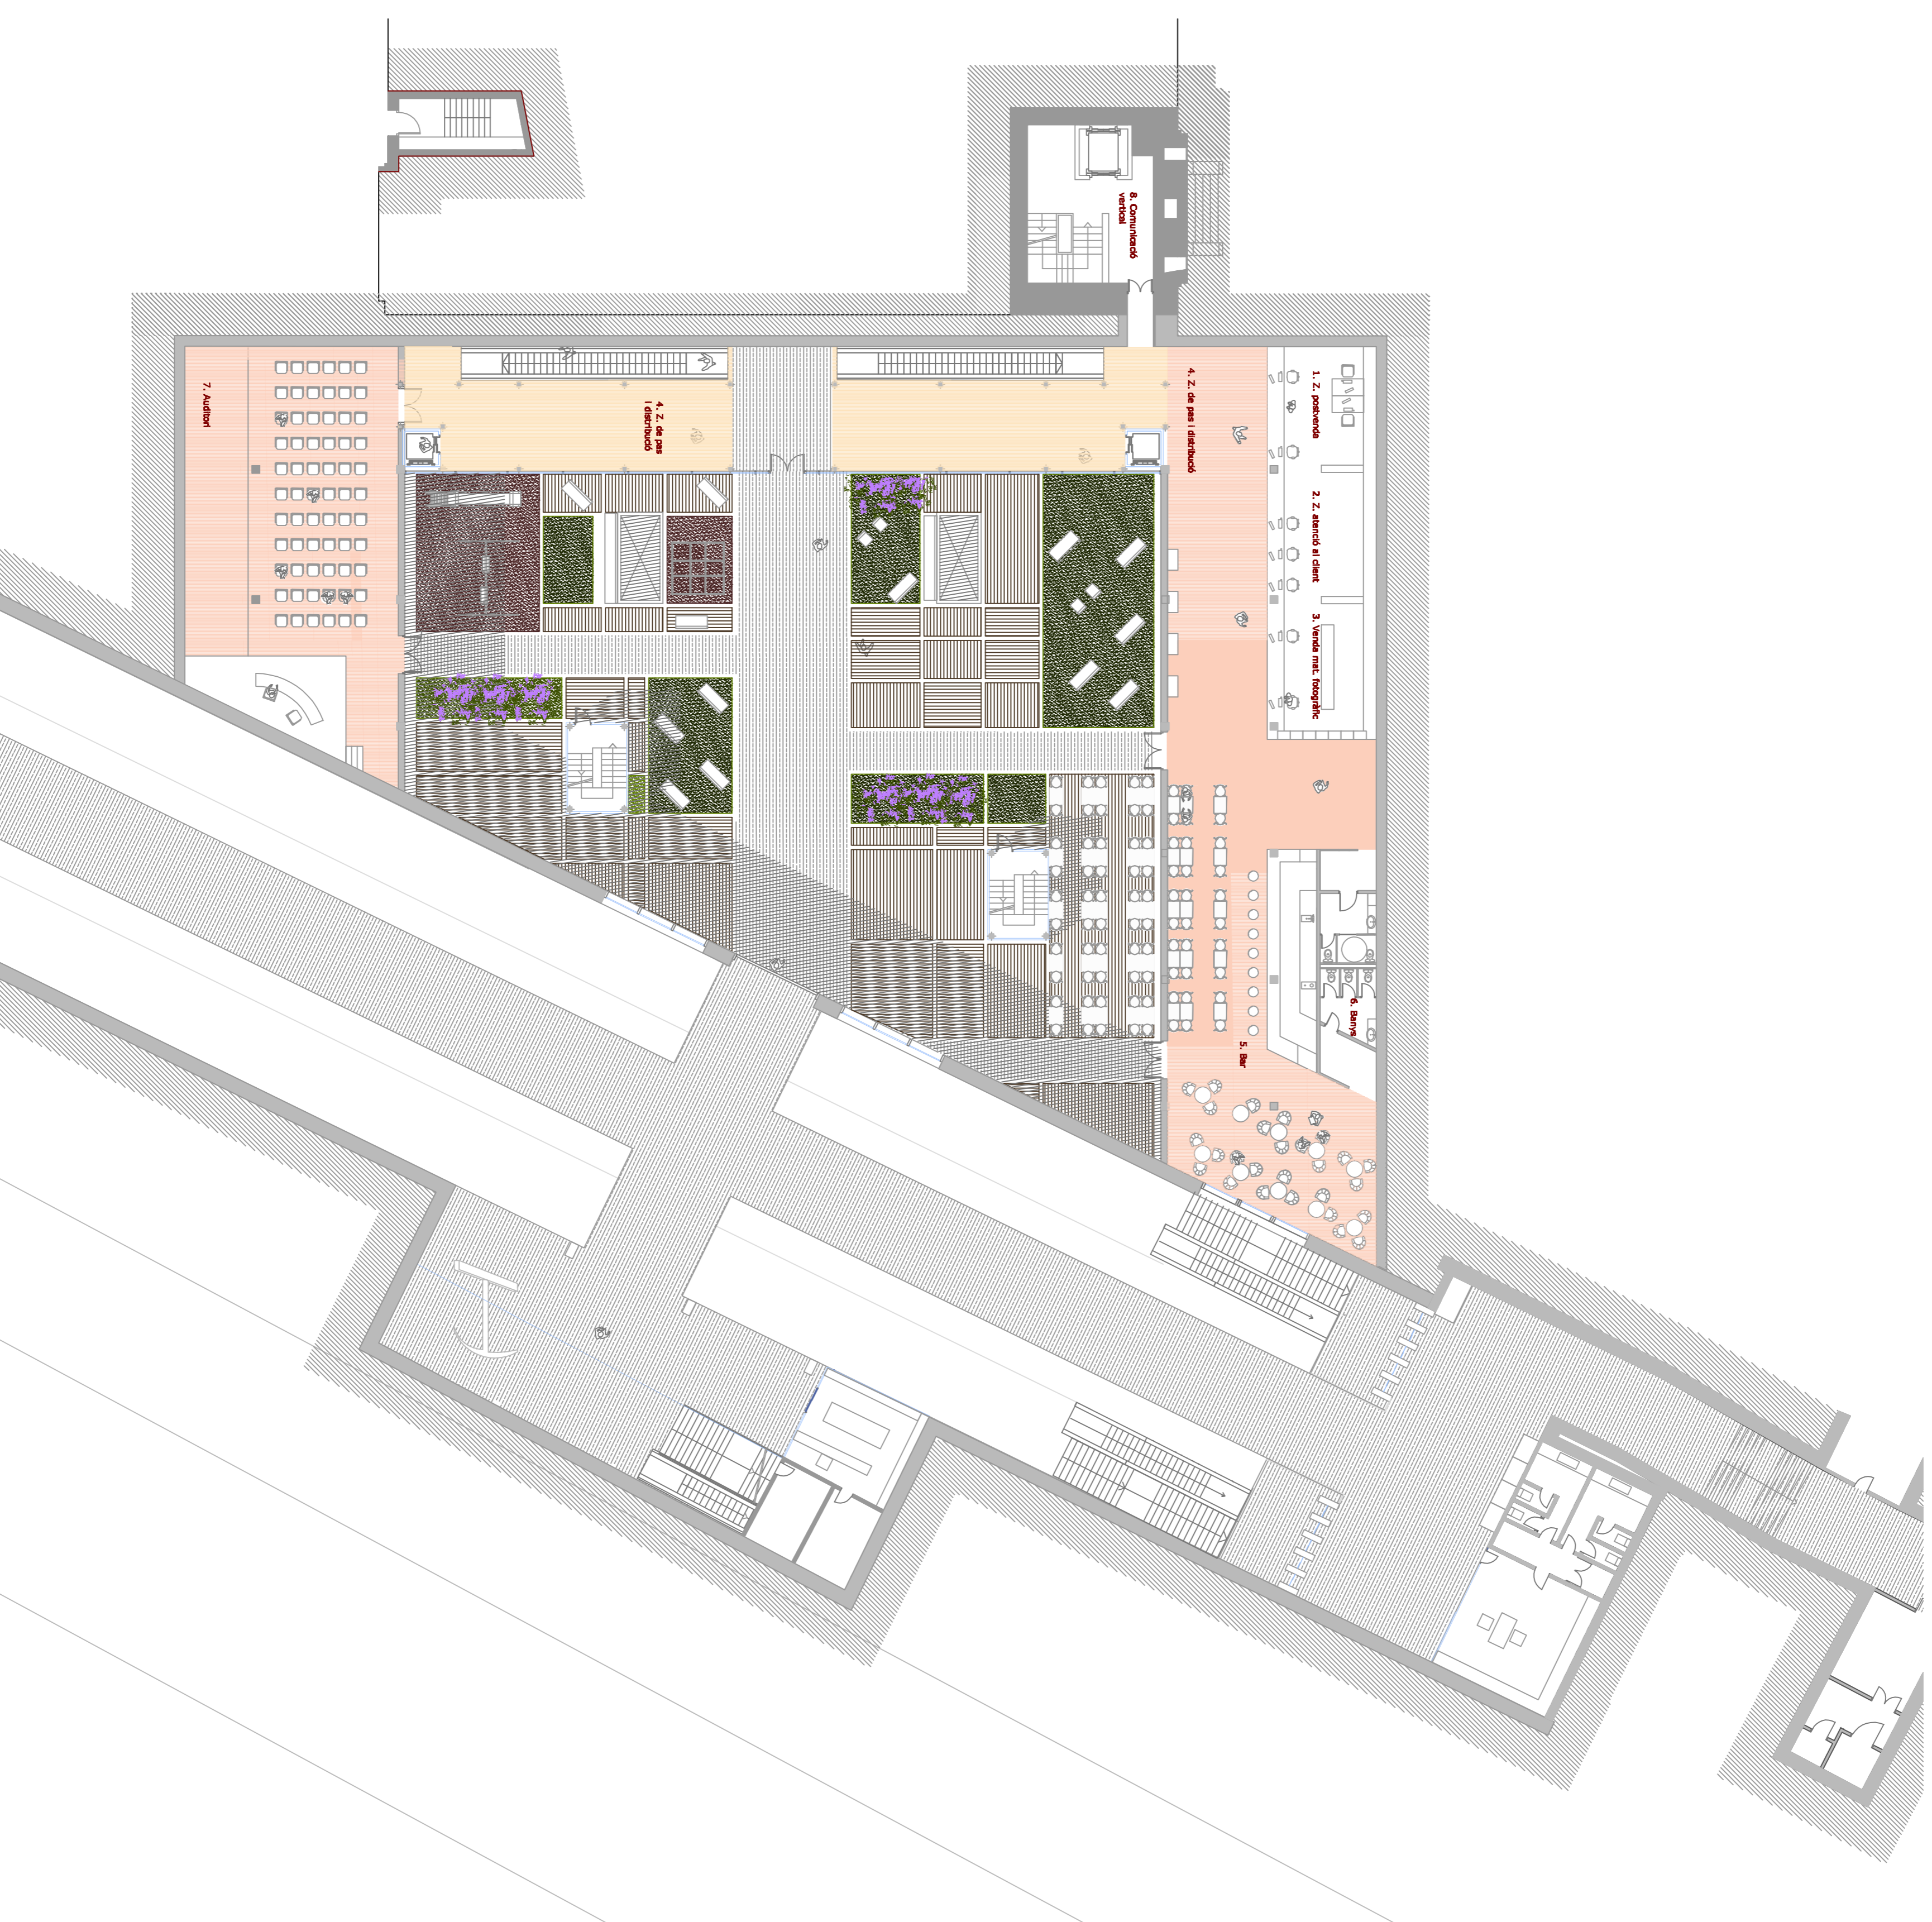

Arquitectura_Planta baixa -1

E_1/200

Edificació en contacte amb la modificació de l'estació de metro

E_1/500

Quadre de superfícies

1. Zona postvenda
2. Zona atenció al client
3. Venda material fotogràfic
4. Zona de pas i distribució edifici existent
5. Bar
6. Banys
7. Auditori
8. Comunicació vertical

01

02

03

04

06

07

08

09

10

11

12

13

14

15

16

17

18

19

20

21

22