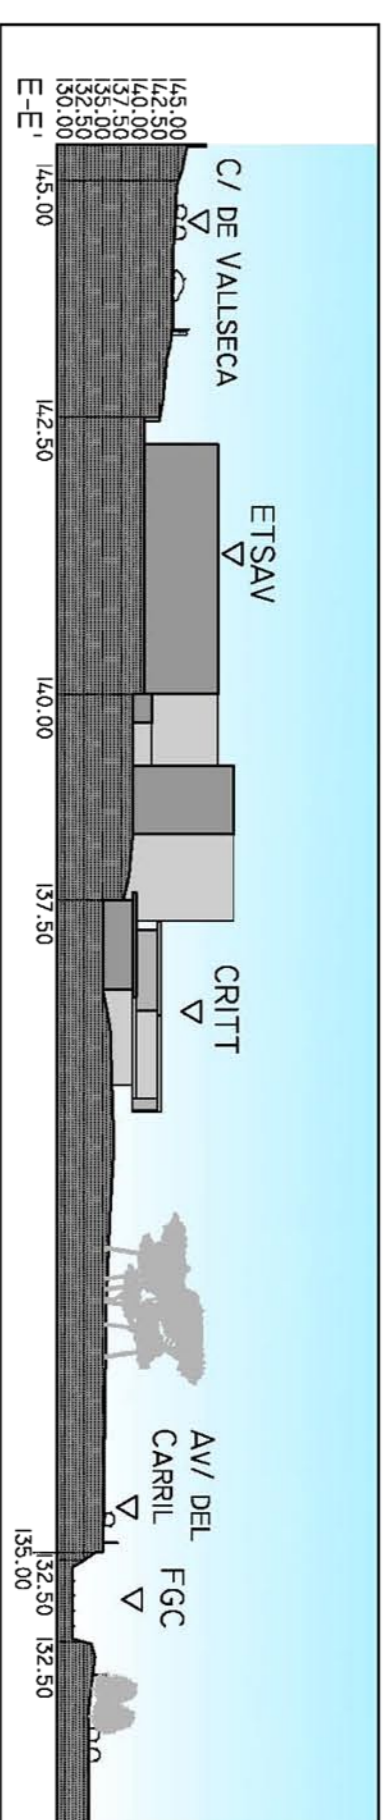

IMPLANTACIÓ A SANT CUGAT DEL V. E-I:10000

VISTA AÈRIA DEL SOLAR

FOTOS DEL SOLAR

PLÀNOL DE SITUACIÓ E-I:1000

SECCIÓ TRANSVERSAL SOLAR F-F'

SECCIÓ TRANSVERSAL SOLAR E-E'

SECCIÓ TRANSVERSAL SOLAR D-D'

SECCIÓ LONGITUDINAL SOLAR C-C'

SECCIÓ LONGITUDINAL SOLAR B-B'

SECCIÓ LONGITUDINAL SOLAR A-A'