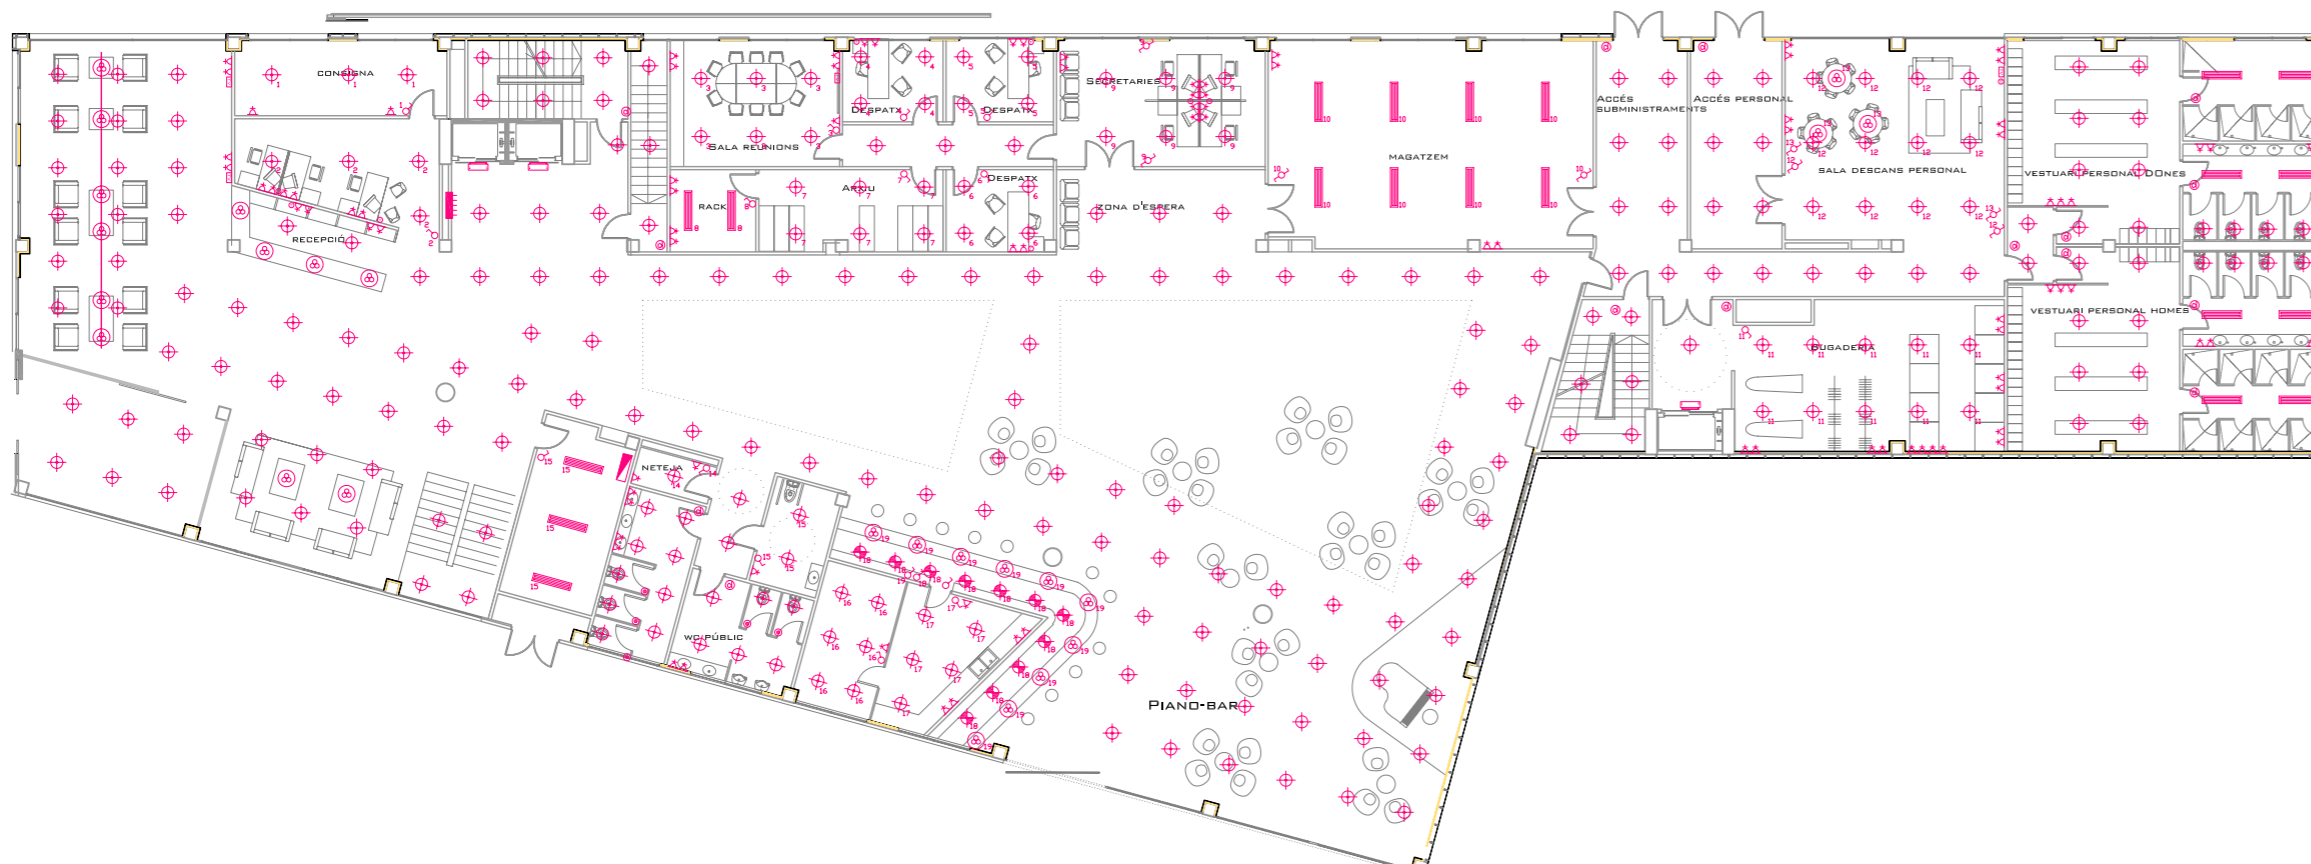

PLANTA INSTAL·LACIONS
E:1/250

PLANTA TIPUS
E:1/250

PLANTA PRIMERA
E:1/250

PLANTA BAIXA
E:1/250

CRITERIS D'IL·LUMINACIÓ

DEBUT A LES DIMENSIONS DEL PROJECTE ES FA NECESSARI UNA ESTACIÓ TRANSFORMADORA QUE QUEDARÀ SITUADA A LA PLANTA SOTERRANI PARQUING, SIGÜENT ACCESIBLE DES DE LA PLAÇA I LATERALMENT PER L'ACCÉS A LES GALERIES COMERCIALS. LA CONNEXIÓ ES FA DE FORMA SOTERRADA DES DE LA XARXA FINS A LA E.T. ES DIFERENCIA ELS COMPTADORS I ELS SUBQUADRES DE PROTECCIÓ PER A CADA USUARI (HOTEL I CADA UN DELS COMERÇOS)

REQUERIMENTS IL·LUMINACIÓ

VESTÍBUL (ZONES COMUNS)	100LUX
CIRCULACIONS	150LUX
HABITACIONS	200LUX
RESTAURANT	500LUX
CUINA	300LUX
VESTIDORS	200LUX
ADMINISTRACIÓ	500LUX
MAGATZEM	150LUX
LOCALS COMERCIALS	300LUX

ELEMENTS IL·LUMINACIÓ

SYMBOL	IMATGE	DESCRIPCIÓ
[Symbol]	[Image]	LLUMENERA FLUORESCENT ESTANCA 2x58w, TIPUS PACIFIC DE PHILIPS.
[Symbol]	[Image]	APLIC DE PARET, TIPUS ARANO TWS640 DE PHILIPS.
[Symbol]	[Image]	DOWNLIGHT 2x18w, TIPUS XXXX DE ORNALUX
[Symbol]	[Image]	DOWNLIGHT ORIENTABLES 2x18w, TIPUS IECC DE ORNALUX
[Symbol]	[Image]	LLUMENERA SUSPENSA 1x150w, DESENVOLUPADA A PARTIR D'UN CILINDRE D'ALUMINI, PERMET REGULAR L'ALÇADA SENSE NECESSITAT DE TALLAR EL CABLE. TIPUS TUBULAR DE TROLL.
[Symbol]	[Image]	PANTALLA DE LLUM SUSPENSA QUE PERMET OPCIÓ DE SUBJECCIÓ A PERFIL PERMETENT MOBILITAT DE LA LLUMINÀRIA PER A LA SEVA REUBICACIÓ. TAMBÉ ES POT REGULAR LA L'ALÇADA SENSE NECESSITAT DE TALLAR EL CABLE. TIPUS CUSTOMLIGHT DE TROLL.
[Symbol]	[Image]	APLIC DE PARET, TIPUS ALTER DE ETAP.
[Symbol]	[Image]	LLUMENERA LINEAL PER ENLLUMENAT D'EXTERIOR A BASE DE LEDS, TIPUS LEDLINE DE PHILIPS