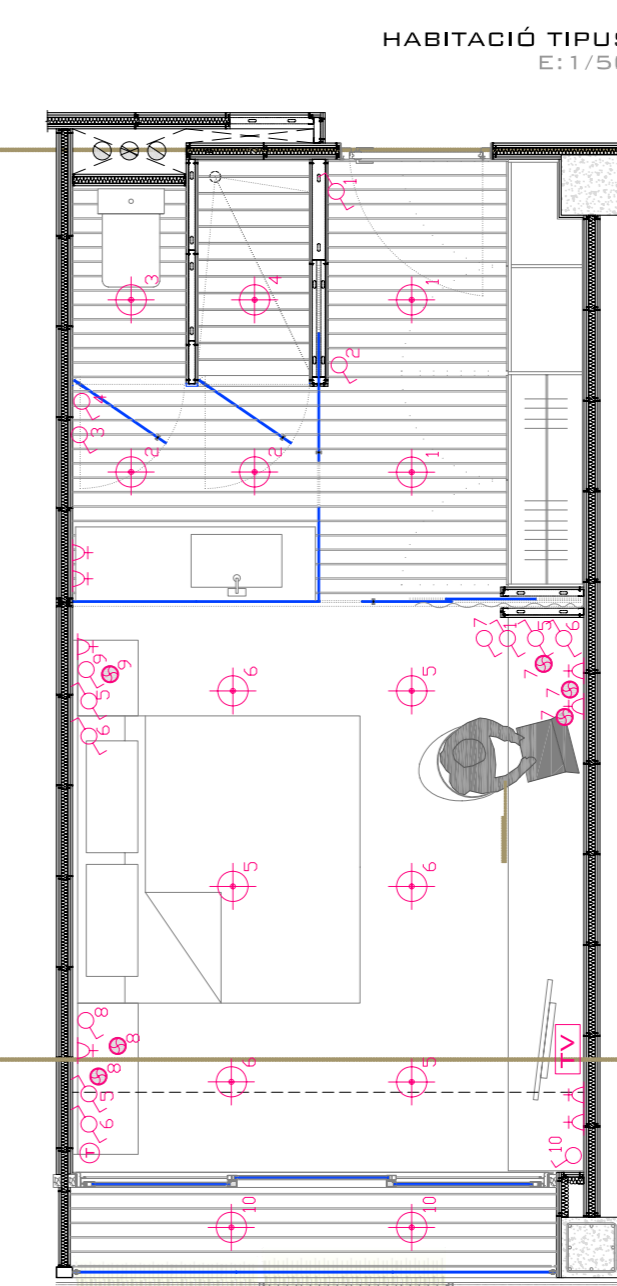

IL·LUMINACIÓ HABITACIÓ TIPUS