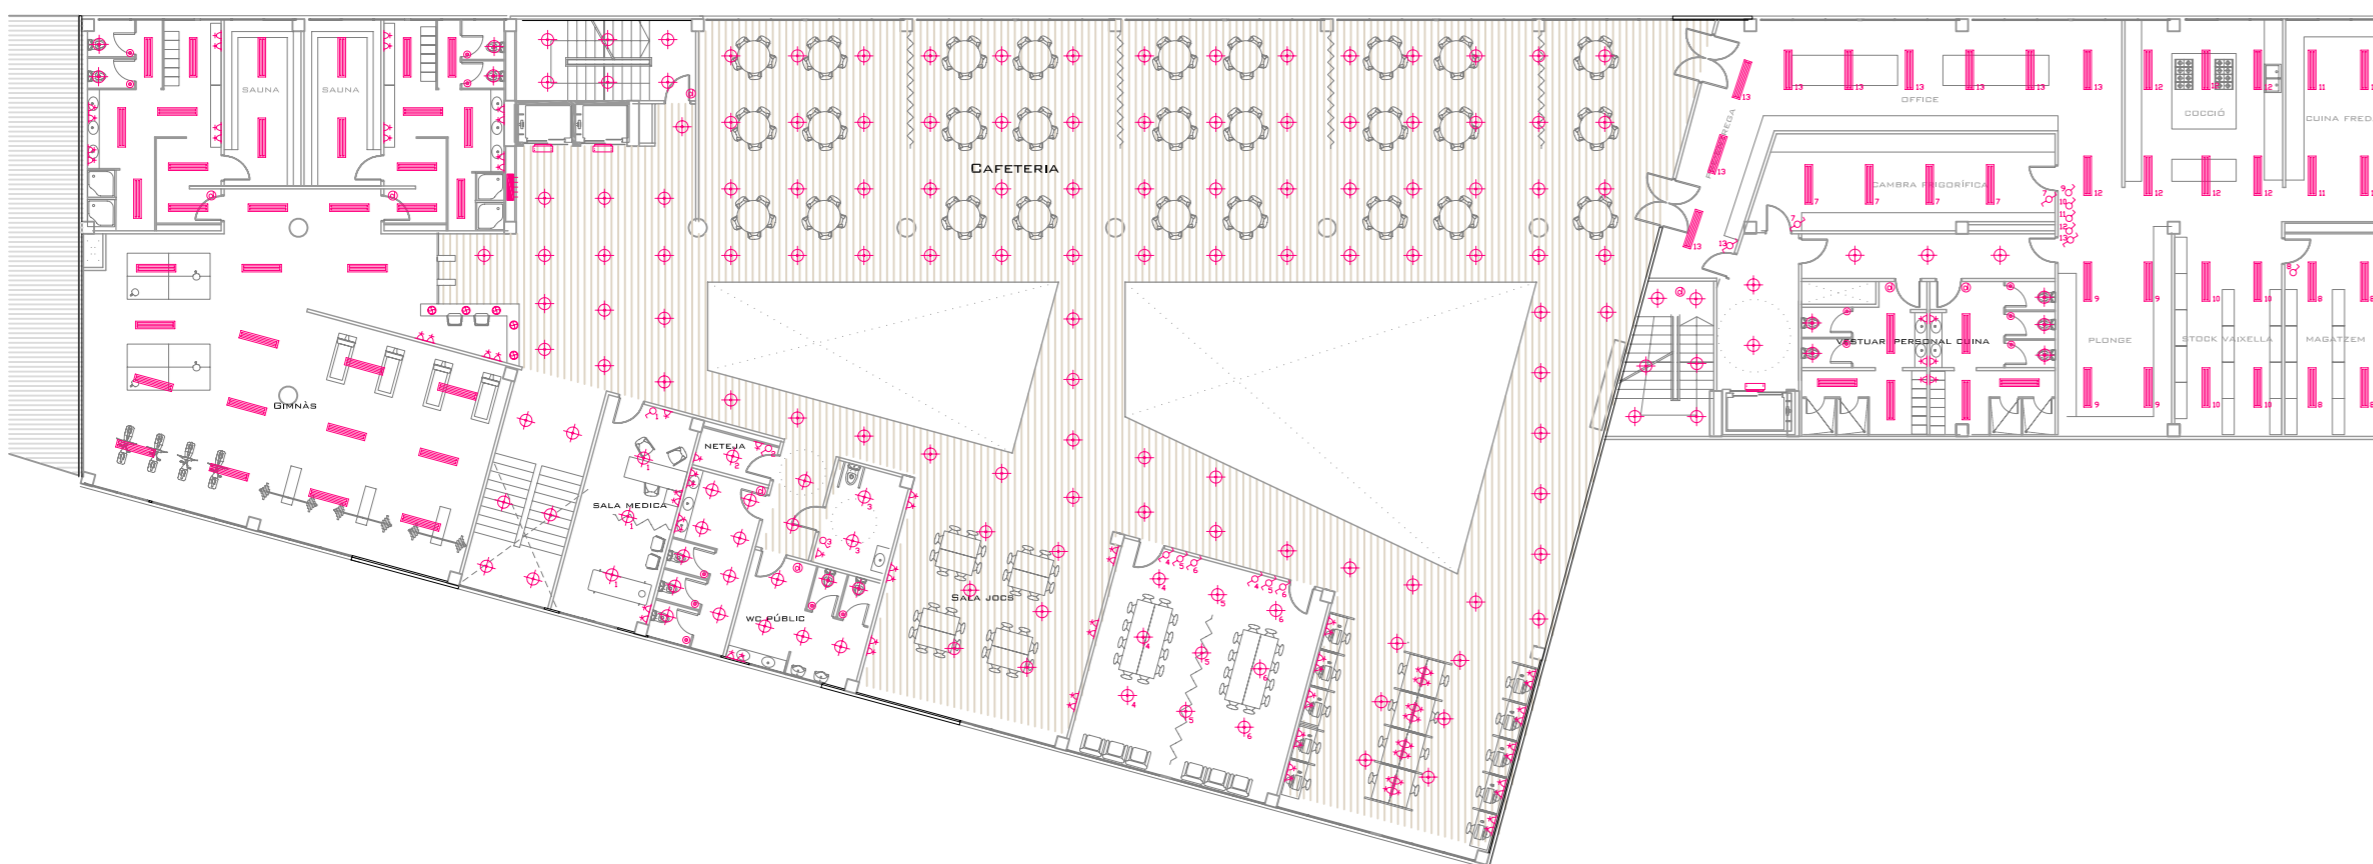

PLANTA INSTAL·LACIONS
E:1/250

PLANTA TIPUS
E:1/250

PLANTA PRIMERA
E:1/250

PLANTA BAIXA
E:1/250

CRITERIS D'IL·LUMINACIÓ

DEBUT A LES DIMENSIONS DEL PROJECTE ES FA NECESSARI UNA ESTACIÓ TRANSFORMADORA QUE QUEDARÀ SITUADA A LA PLANTA SOTERRANI PARQUING, SIGÜENT ACCESIBLE DES DE LA PLAÇA I LATERALMENT PER L'ACCÉS A LES GALERIES COMERCIALS. LA CONNEXIÓ ES FA DE FORMA SOTERRADA DES DE LA XARXA FINS A LA E.T. ES DIFERENCIA ELS COMPTADORS I ELS SUBQUADRES DE PROTECCIÓ PER A CADA USUARI (HOTEL I CADA UN DELS COMERÇOS)

REQUERIMENTS IL·LUMINACIÓ

VESTÍBUL (ZONES COMUNS)	100LUX
CIRCULACIONS	150LUX
HABITACIONS	200LUX
RESTAURANT	500LUX
CUINA	300LUX
VESTIDORS	200LUX
ADMINISTRACIÓ	500LUX
MAGATZEM	150LUX
LOCALS COMERCIALS	300LUX

ELEMENTS IL·LUMINACIÓ

SYMBOL	IMATGE	DESCRIPCIÓ
[Symbol]	[Image]	LLUMENERA FLUORESCENT ESTANCA 2x58w, TIPUS PACIFIC DE PHILIPS.
[Symbol]	[Image]	APLIC DE PARET, TIPUS ARANO TWS640 DE PHILIPS.
[Symbol]	[Image]	DOWNLIGHT 2x18w, TIPUS XXXX DE ORNALUX
[Symbol]	[Image]	DOWNLIGHT ORIENTABLES 2x18w, TIPUS IECC DE ORNALUX
[Symbol]	[Image]	LLUMENERA SUSPENSA 1x150w, DESENVOLUPADA A PARTIR D'UN CILINDRE D'ALUMINI, PERMET REGULAR L'ALÇADA SENSE NECESSITAT DE TALLAR EL CABLE. TIPUS TUBULAR DE TROLL.
[Symbol]	[Image]	PANTALLA DE LLUM SUSPENSA QUE PERMET OPCIÓ DE SUBJECCIÓ A PERFIL PERMETENT MOBILITAT DE LA LLUMINÀRIA PER A LA SEVA REUBICACIÓ. TAMBÉ ES POT REGULAR LA L'ALÇADA SENSE NECESSITAT DE TALLAR EL CABLE. TIPUS CUSTOMLIGHT DE TROLL.
[Symbol]	[Image]	APLIC DE PARET, TIPUS ALTER DE ETAP.
[Symbol]	[Image]	LLUMENERA LINEAL PER ENLLUMENAT D'EXTERIOR A BASE DE LEDS, TIPUS LEDLINE DE PHILIPS