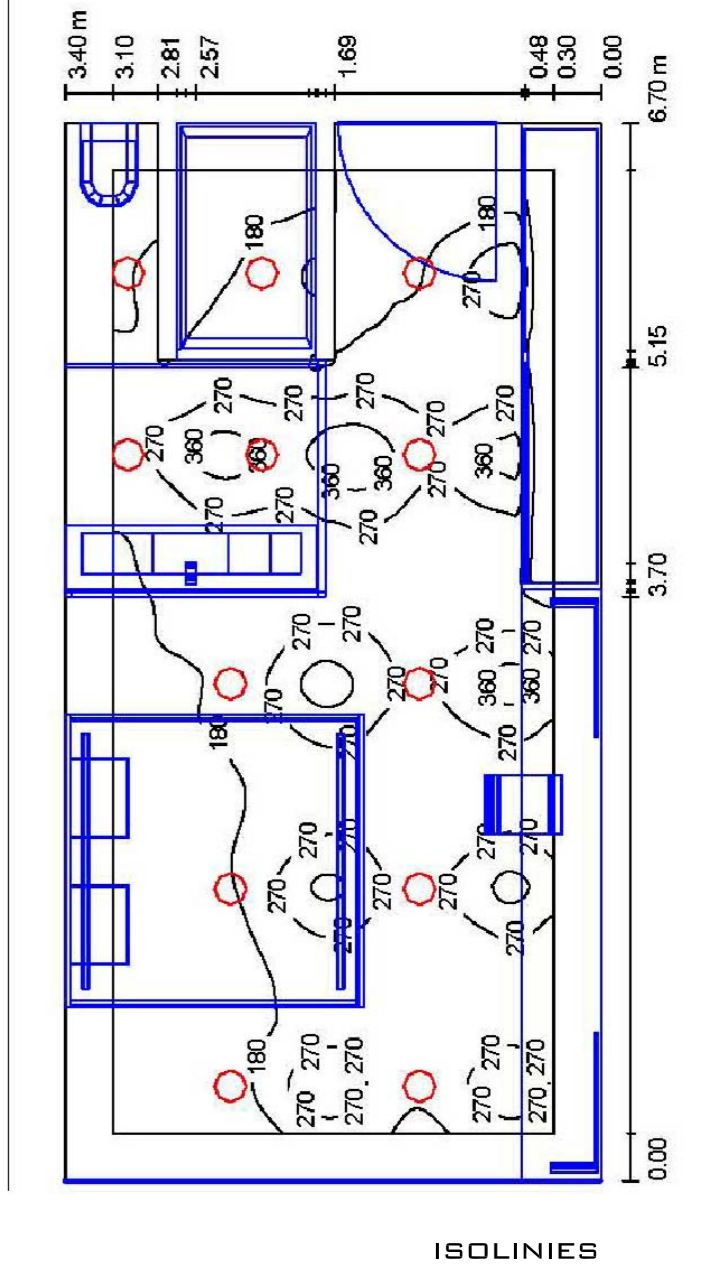

IL·LUMINACIÓ HABITACIÓ TIPUS