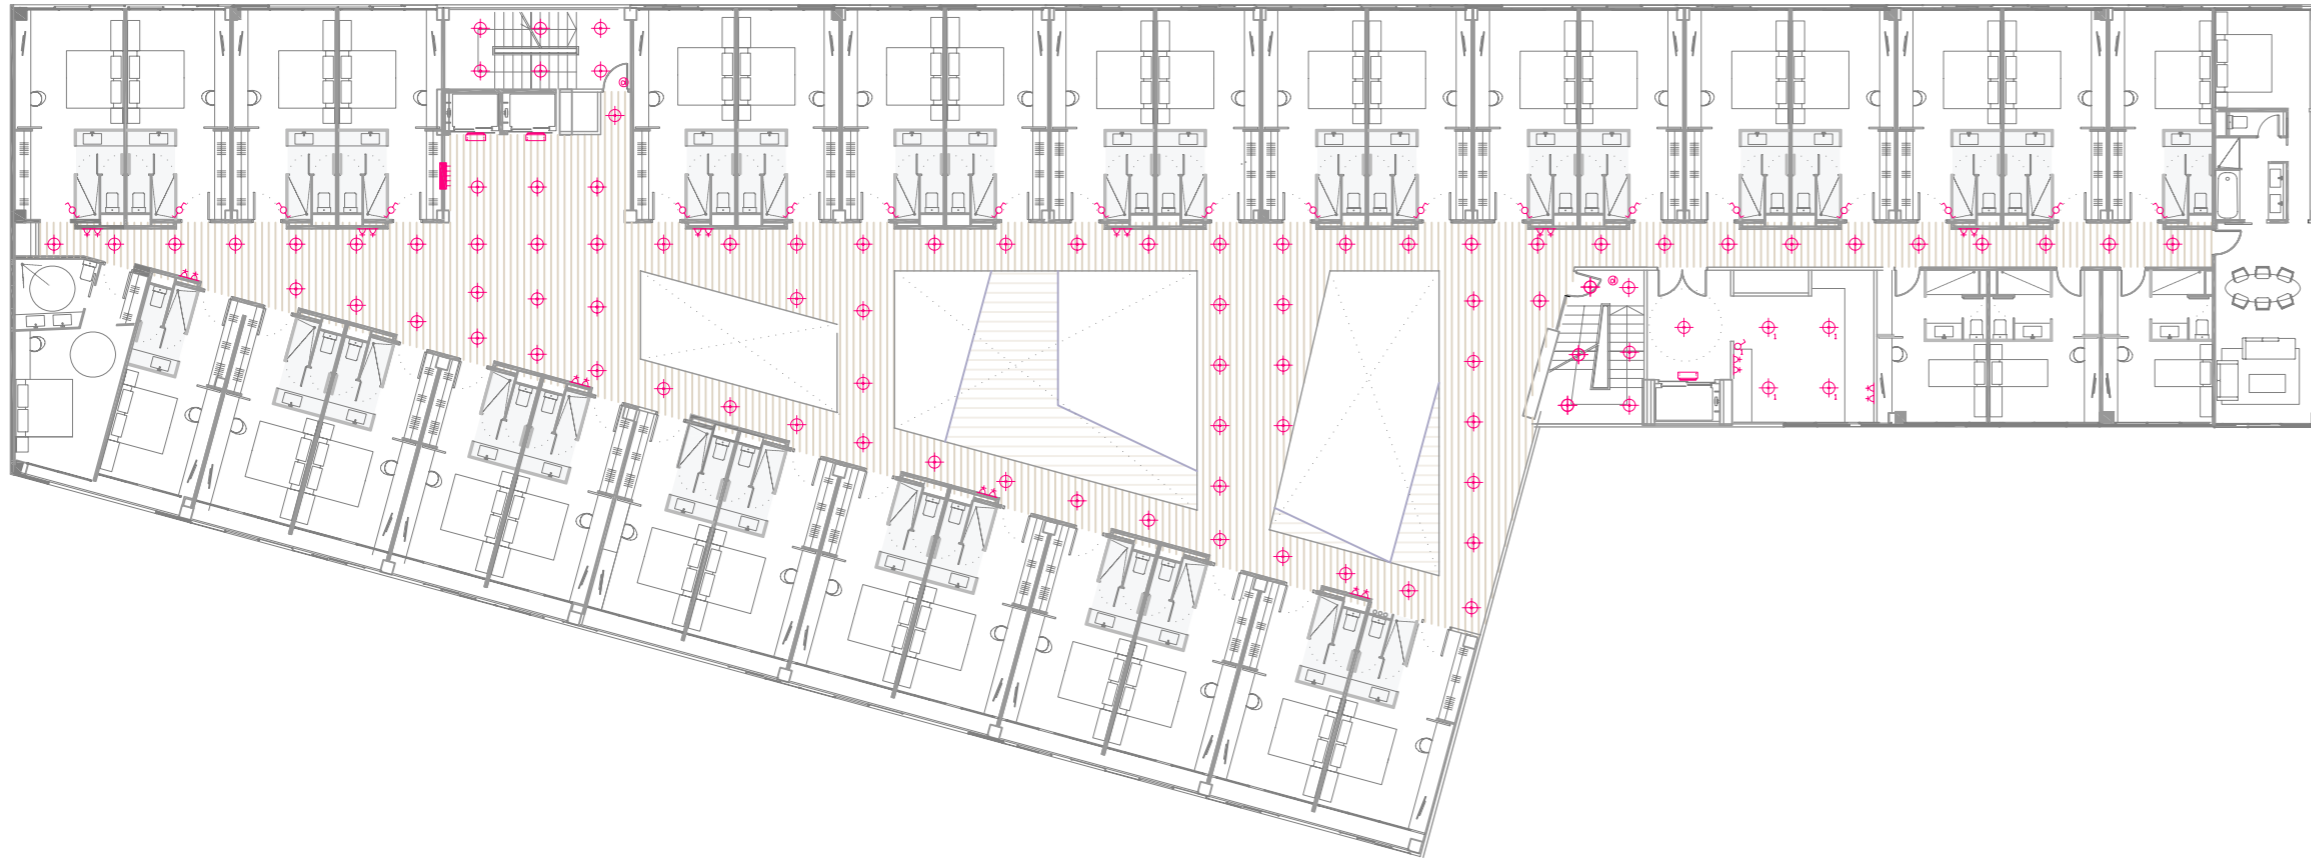

PLANTA INSTAL·LACIONS
E:1/250

PLANTA TIPUS
E:1/250

PLANTA PRIMERA
E:1/250

PLANTA BAIXA
E:1/250

CRITERIS D'IL·LUMINACIÓ

DEBUT A LES DIMENSIONS DEL PROJECTE ES FA NECESSARI UNA ESTACIÓ TRANSFORMADORA QUE QUEDARÀ SITUADA A LA PLANTA SOTERRANI PARQUING, SIGÜENT ACCESIBLE DES DE LA PLAÇA I LATERALMENT PER L'ACCÉS A LES GALERIES COMERCIALS. LA CONNEXIÓ ES FA DE FORMA SOTERRADA DES DE LA XARXA FINS A LA E.T. ES DIFERENCIA ELS COMPTADORS I ELS SUBQUADRES DE PROTECCIÓ PER A CADA USUARI (HOTEL I CADA UN DELS COMERÇOS)

REQUERIMENTS IL·LUMINACIÓ

VESTÍBUL (ZONES COMUNS)	100LUX
CIRCULACIONS	150LUX
HABITACIONS	200LUX
RESTAURANT	500LUX
CUINA	300LUX
VESTIDORS	200LUX
ADMINISTRACIÓ	500LUX
MAGATZEM	150LUX
LOCALS COMERCIALS	300LUX

ELEMENTS IL·LUMINACIÓ

SYMBOL	IMATGE	DESCRIPCIÓ
[Symbol]	[Image]	LLUMENERA FLUORESCENT ESTANCA 2x58w, TIPUS PACIFIC DE PHILIPS.
[Symbol]	[Image]	APLIC DE PARET, TIPUS ARANO TWS640 DE PHILIPS.
[Symbol]	[Image]	DOWNLIGHT 2x18w, TIPUS XXXX DE ORNALUX
[Symbol]	[Image]	DOWNLIGHT ORIENTABLES 2x18w, TIPUS IECC DE ORNALUX
[Symbol]	[Image]	LLUMENERA SUSPENSA 1x150w, DESENVOLUPADA A PARTIR D'UN CILINDRE D'ALUMINI, PERMET REGULAR L'ALÇADA SENSE NECESSITAT DE TALLAR EL CABLE. TIPUS TUBULAR DE TROLL.
[Symbol]	[Image]	PANTALLA DE LLUM SUSPENSA QUE PERMET OPCIÓ DE SUBJECCIÓ A PERFIL PERMETENT MOBILITAT DE LA LLUMINÀRIA PER A LA SEVA REUBICACIÓ. TAMBÉ ES POT REGULAR LA L'ALÇADA SENSE NECESSITAT DE TALLAR EL CABLE. TIPUS CUSTOMLIGHT DE TROLL.
[Symbol]	[Image]	APLIC DE PARET, TIPUS ALTER DE ETAP.
[Symbol]	[Image]	LLUMENERA LINEAL PER ENLLUMENAT D'EXTERIOR A BASE DE LEDS, TIPUS LEDLINE DE PHILIPS

IL·LUMINACIÓ HABITACIÓ TIPUS

ISOLINES