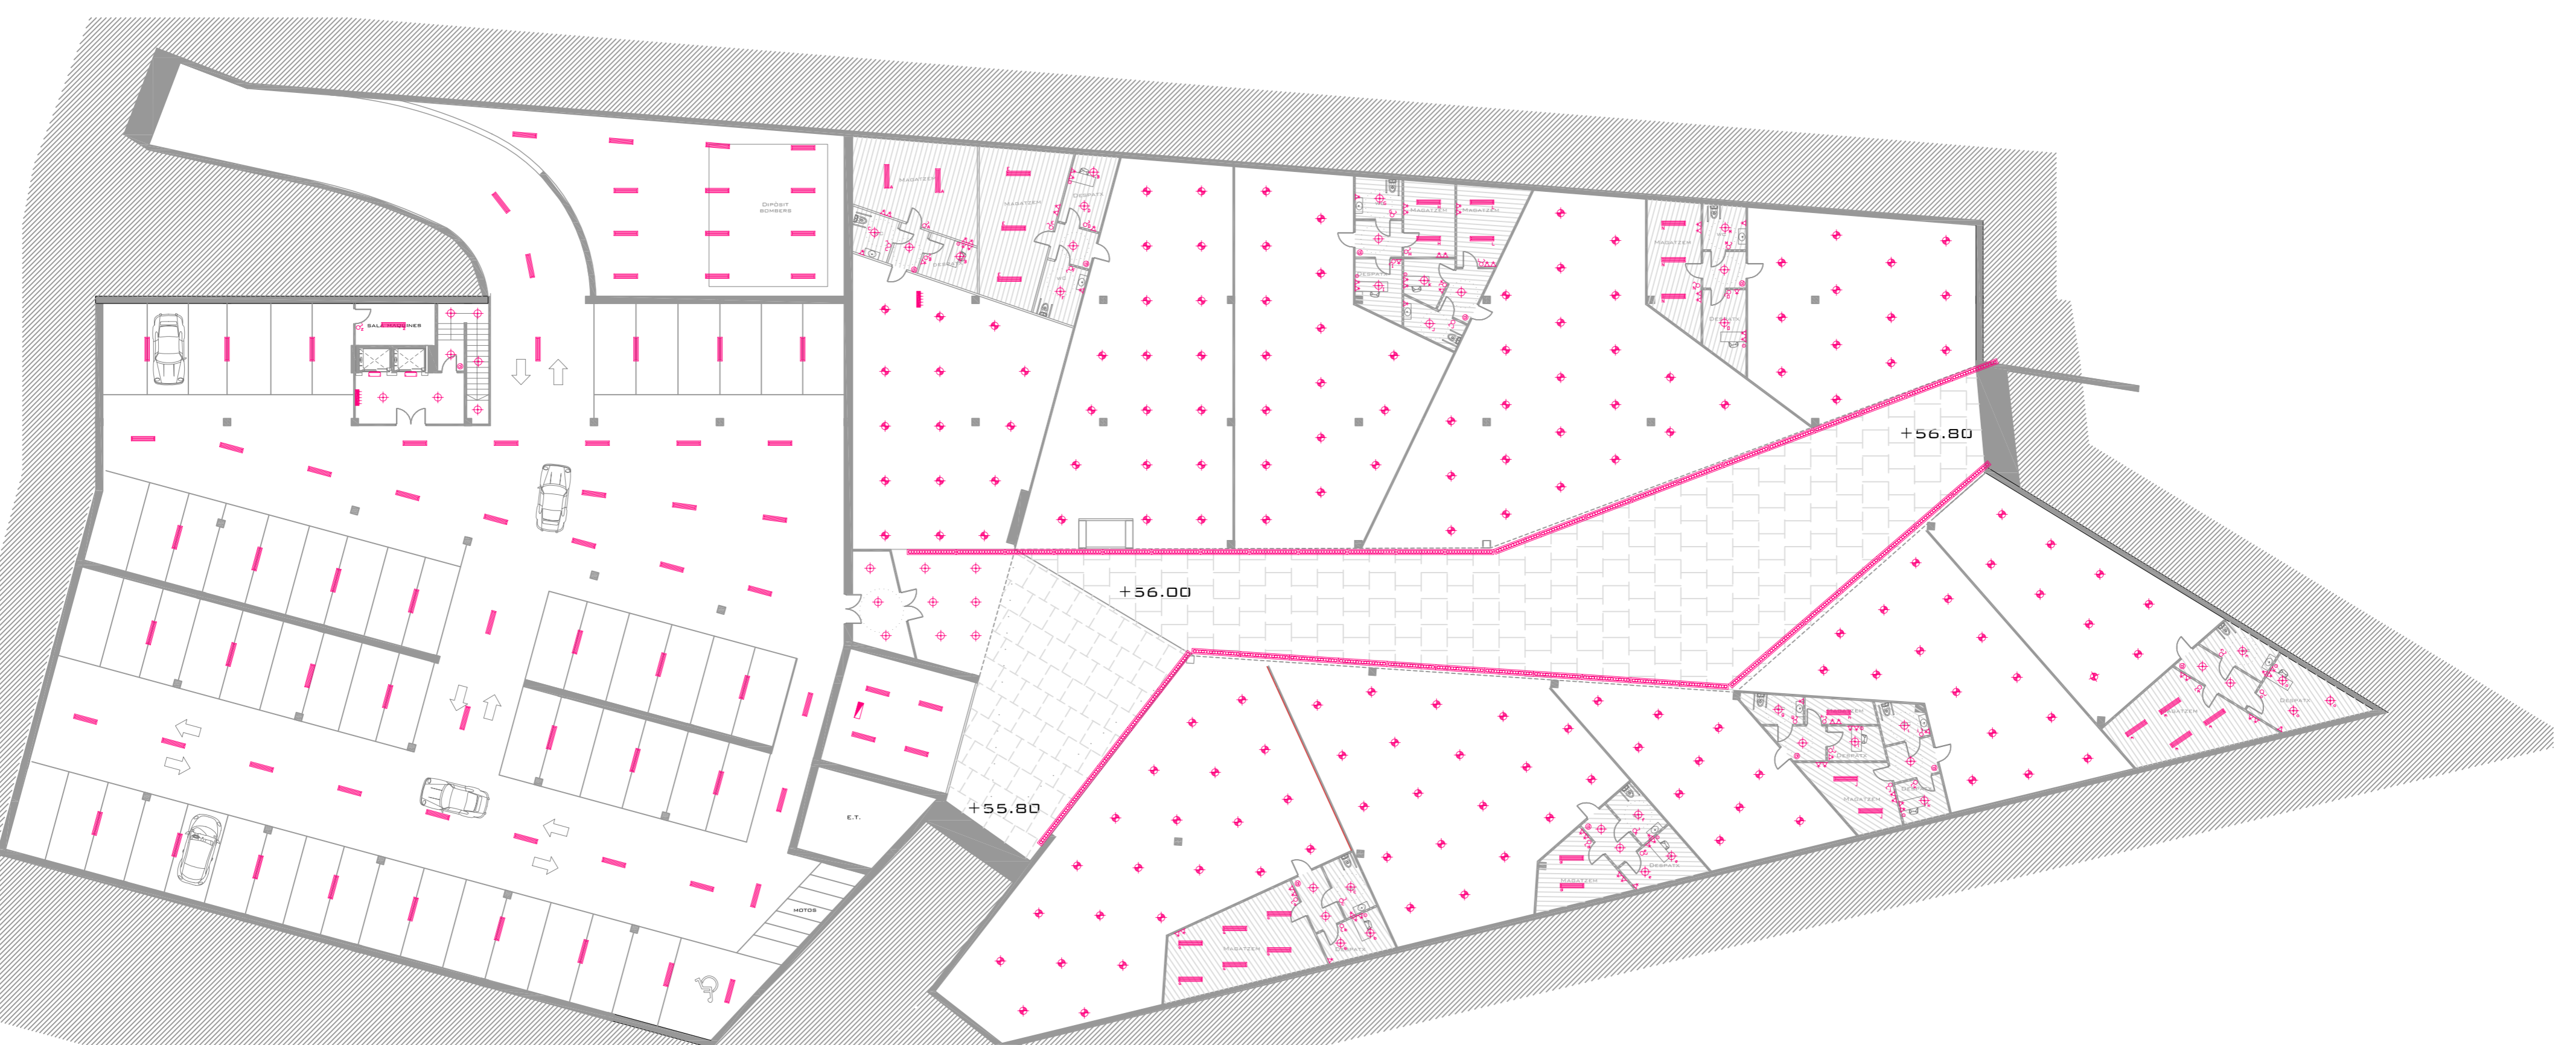

PLANTA INSTAL·LACIONS
E:1/250

PLANTA TIPUS
E:1/250

PLANTA PRIMERA
E:1/250

PLANTA BAIXA
E:1/250

CRITERIS D'IL·LUMINACIÓ

DEBUT A LES DIMENSIONS DEL PROJECTE ES FA NECESSARI UNA ESTACIÓ TRANSFORMADORA QUE QUEDARÀ SITUADA A LA PLANTA SOTERRANI PARQUING, SIGÜENT ACCESIBLE DES DE LA PLAÇA I LATERALMENT PER L'ACCÉS A LES GALERIES COMERCIALS. LA CONNEXIÓ ES FA DE FORMA SOTERRADA DES DE LA XARXA FINS A LA E.T. ES DIFERENCIA ELS COMPTADORS I ELS SUBQUADRES DE PROTECCIÓ PER A CADA USUARI (HOTEL I CADA UN DELS COMERÇOS)

ELEMENTS IL·LUMINACIÓ

SYMBOL	IMATGE	DESCRIPCIÓ
[Symbol]	[Image]	LLUMENERA FLUORESCENT ESTANCA 2x58w, TIPUS PACIFIC DE PHILIPS.
[Symbol]	[Image]	APLIC DE PARET, TIPUS ARANO TWS640 DE PHILIPS.
[Symbol]	[Image]	DOWNLIGHT 2x18w, TIPUS XXXX DE ORNALUX
[Symbol]	[Image]	DOWNLIGHT ORIENTABLES 2x18w, TIPUS IECC DE ORNALUX
[Symbol]	[Image]	LLUMENERA SUSPENSA 1x150w, DESENVOLUPADA A PARTIR D'UN CILINDRE D'ALUMINI, PERMET REGULAR L'ALÇADA SENSE NECESSITAT DE TALLAR EL CABLE. TIPUS TUBULAR DE TROLL.
[Symbol]	[Image]	PANTALLA DE LLUM SUSPENSA QUE PERMET OPCIÓ DE SUBJECCIÓ A PERFIL PERMETENT MOBILITAT DE LA LLUMINÀRIA PER A LA SEVA REUBICACIÓ. TAMBÉ ES POT REGULAR LA L'ALÇADA SENSE NECESSITAT DE TALLAR EL CABLE. TIPUS CUSTOMLIGHT DE TROLL.
[Symbol]	[Image]	APLIC DE PARET, TIPUS ALTER DE ETAP.
[Symbol]	[Image]	LLUMENERA LINEAL PER ENLLUMENAT D'EXTERIOR A BASE DE LEDS, TIPUS LEDLINE DE PHILIPS

IL·LUMINACIÓ HABITACIÓ TIPUS

ISOLINES