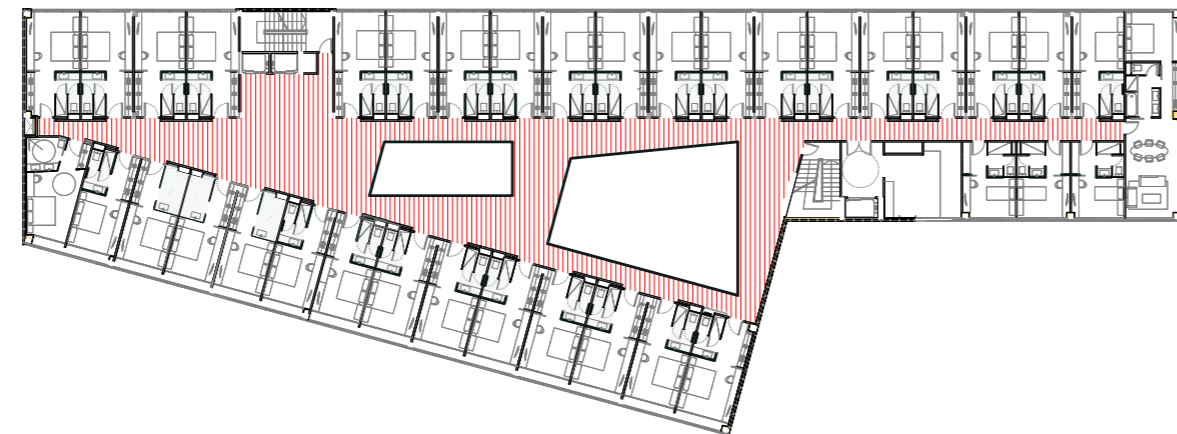

ORGANITZACIÓ PLANTA TIPUS

ÉS RESOL LA TIPOLOGIA, ENXAMPLANT EL PASSADÍS, DE MANERA QUE ELS ESPAIS D'ESTADA ES RECONEXEIXEN FÀCILMENT I ELS DE CIRCULACIÓ RESTEN MÉS LLIBRES I MENYS MONOTONS.