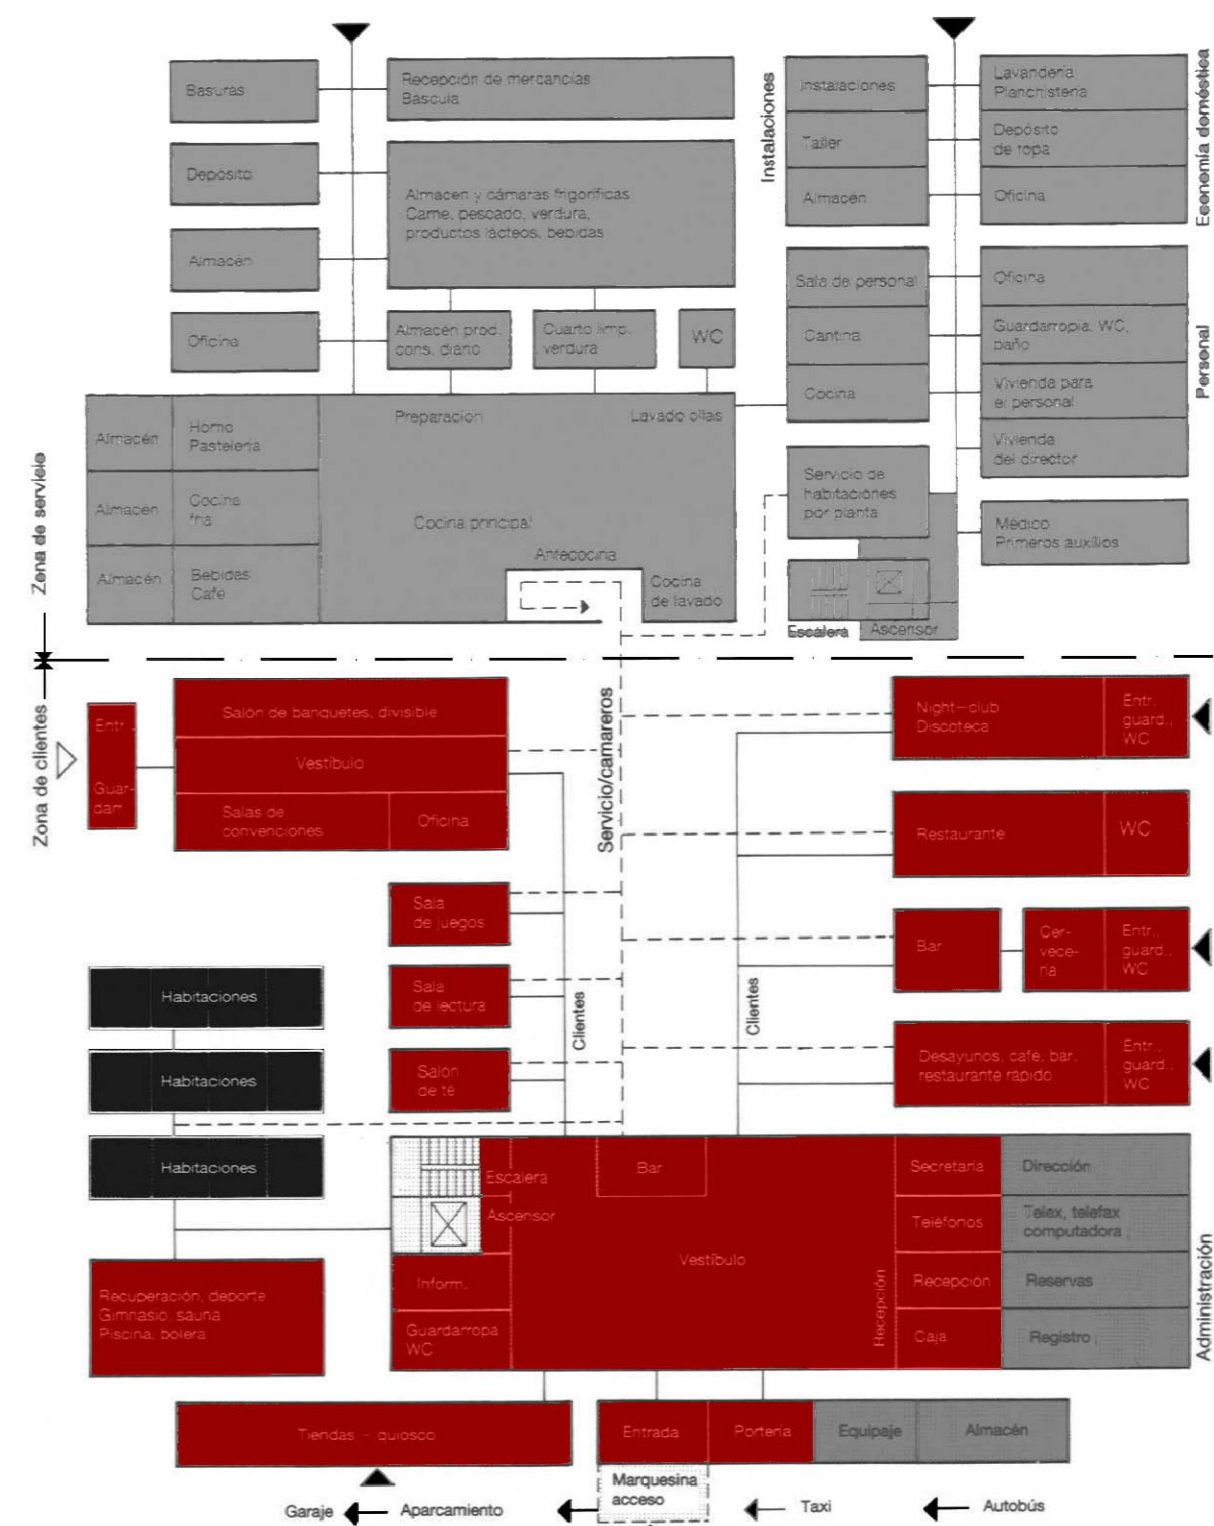

ORGANIGRAMA FUNCIONAL