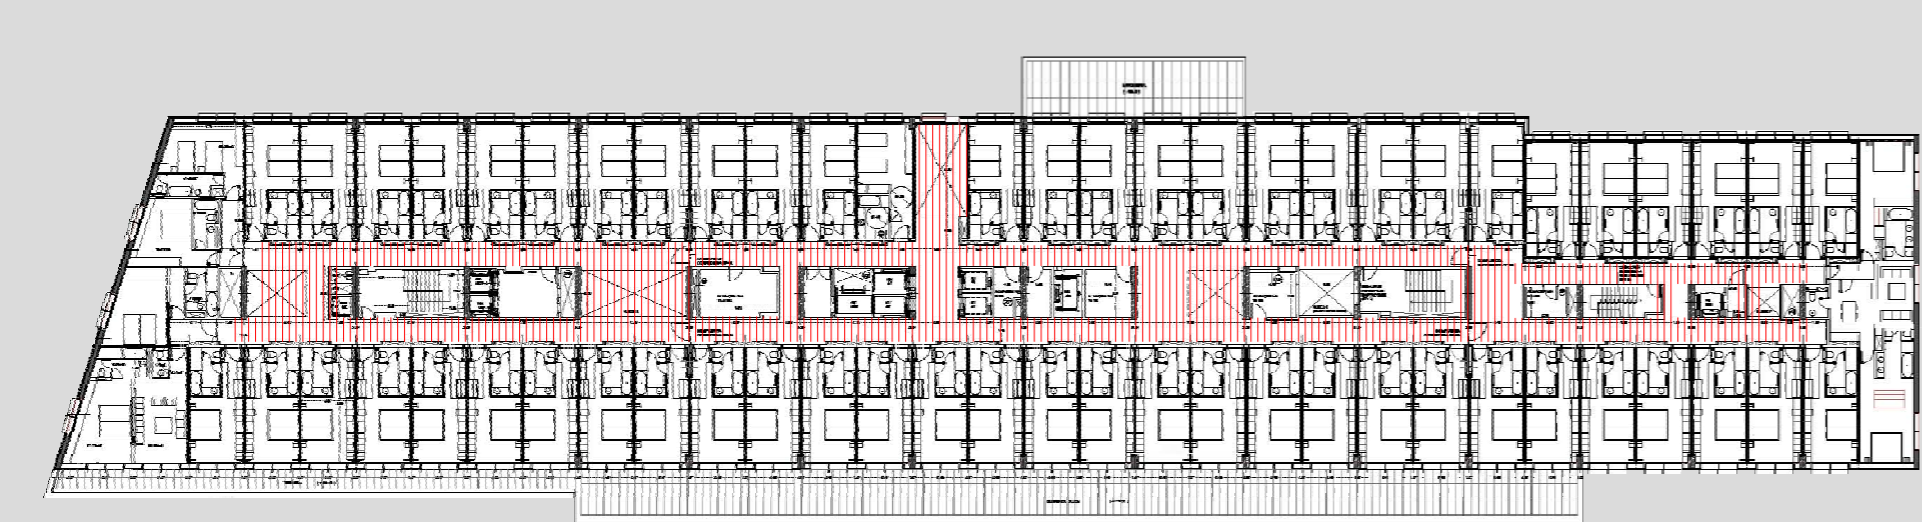

ORGANITZACIÓ PLANTA TIPUS

HOTEL NH CONSTANZA
BARCELONA (SPAIN)