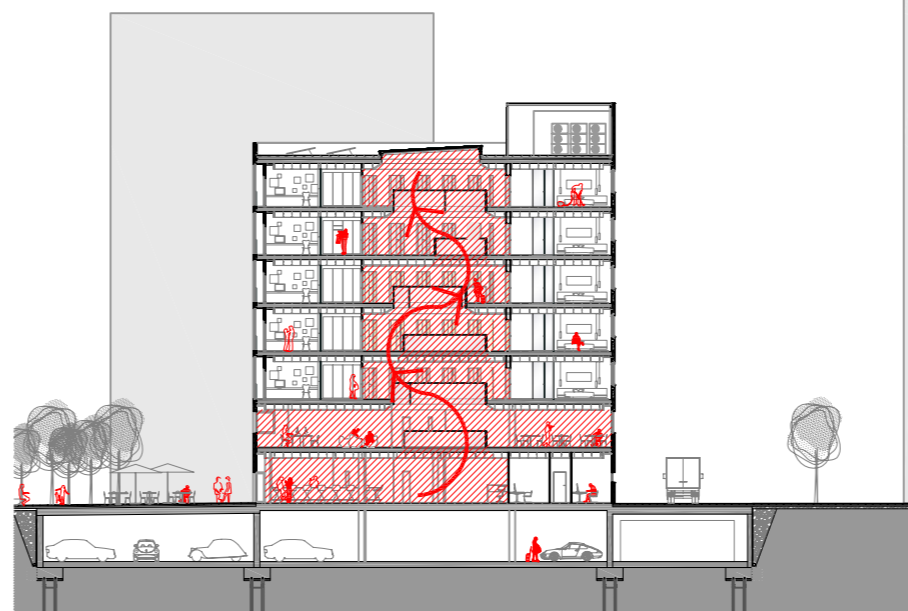

ORGANITZACIÓ PLANTA TIPUS

ÉS RESOL LA TIPOLOGIA, ENXAMPLANT EL PASSADÍS, DE MANERA QUE ELS ESPAIS D'ESTADA ES RECONEXEIXEN FÀCILMENT I ELS DE CIRCULACIÓ RESTEN MÉS LLIBRES I MENYS MONOTONS.