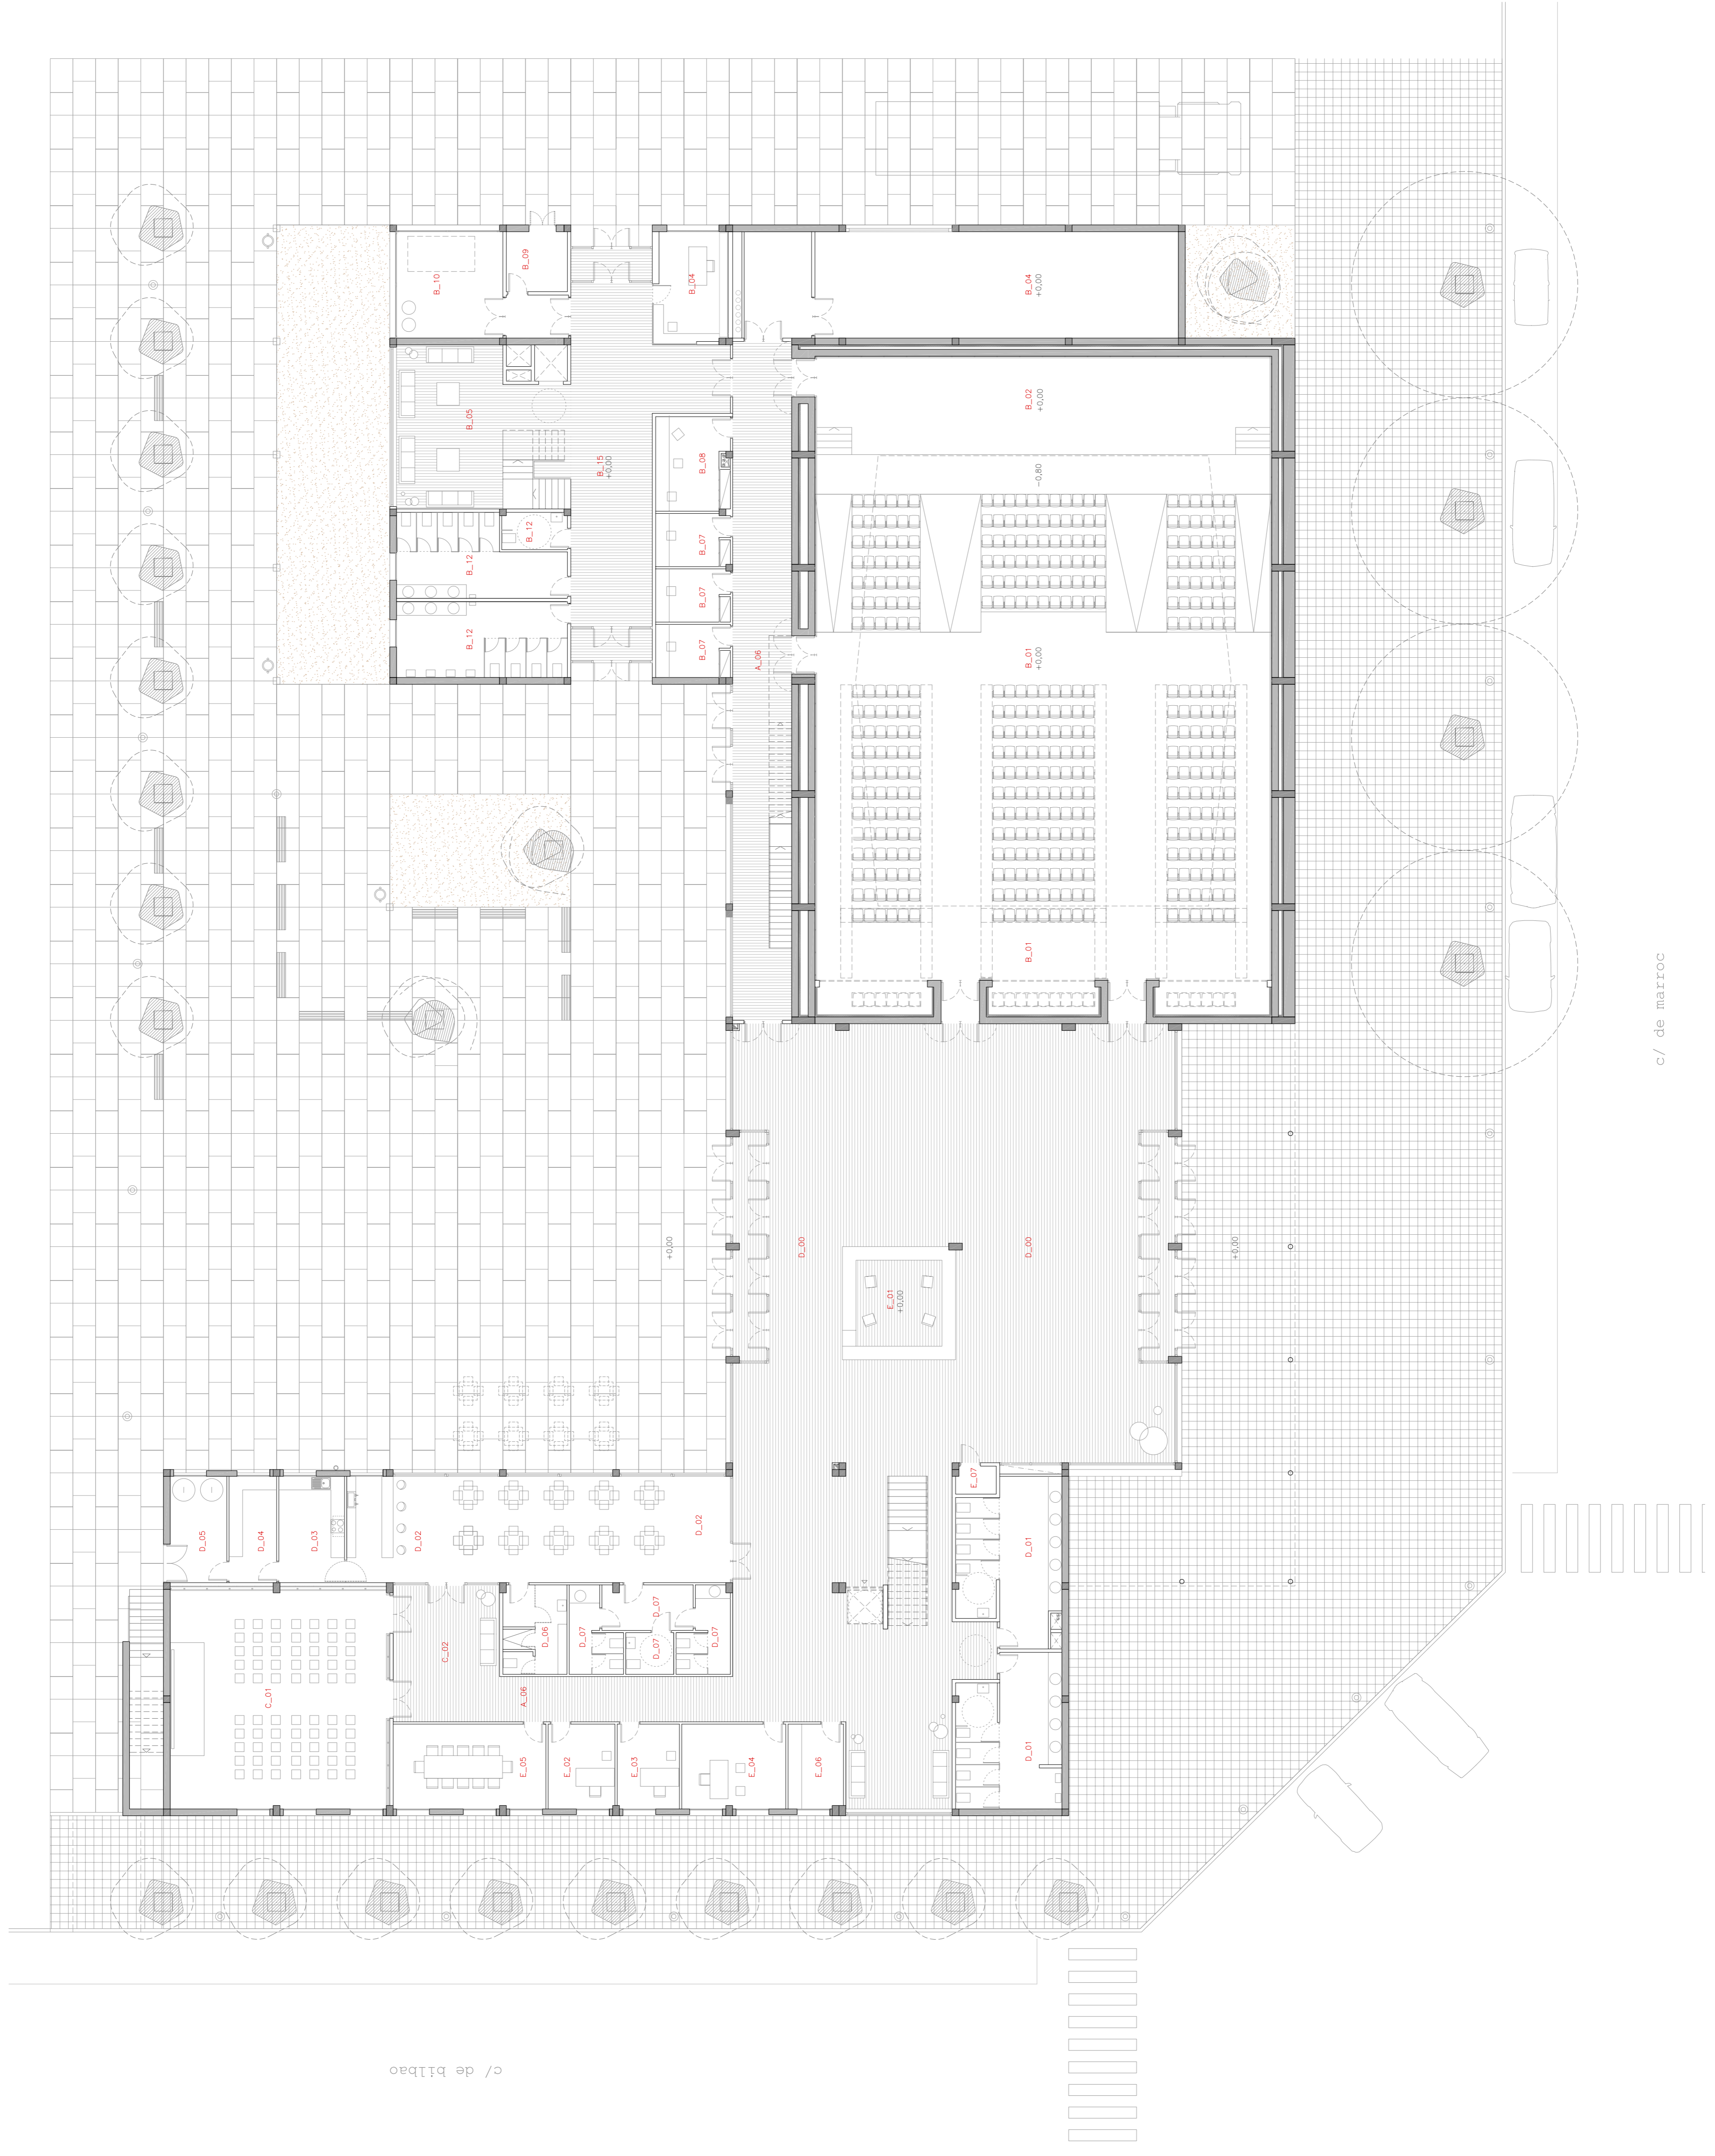

- A.01 SALA CREACIÓ
- A.02 SALA CREACIÓ
- A.03 SALA CREACIÓ
- A.04 INSTAL·LACIONS GENERALS
- A.05 BANYS
- A.06 CIRCULACIÓ
- B.01 PLATEA - ZONA ESPECTADORS
- B.02 ESCENARI
- B.03 CONTROL SO LLUM
- B.04 MAGATEM ESCENARI
- B.05 SALA DESCAN MUSICS
- B.06 CAMERINS COMUNITARIS
- B.07 CAMERINS RAPIDS
- B.08 CAMERINS DOBLES
- B.09 GRUP ELECTROGEN
- B.10 DIFUSIÓ D'AIGUA, GRUP DE PRESIÓ
- B.11 MAQUINÀRIA CLIMATITZACIÓ
- B.12 BANYS MUSICS
- B.13 VESTIDORS MUSICS
- B.14 RESTAURANT
- B.15 CIRCULACIÓ
- C.01 SALA AUDIOVISUALS
- C.02 CANCEL·L SALA D'AUDICIÓNS
- D.00 FOYER
- D.01 BANYS
- D.02 CAFETERIA
- D.03 CUINA
- D.04 MAGATEM CUINA
- D.05 DEIXALLES CUINA
- D.06 VESTIDOR CUINA
- D.07 BANY CAFETERIA
- E.01 ADMINISTRACIÓ
- E.02 DESPATX_01
- E.03 DESPATX_02
- E.04 DESPATX_03
- E.05 SALA REUNIONS
- E.06 ESPAI DE NETEJA
- E.07 MAQUINÀRIA ASCENSOR