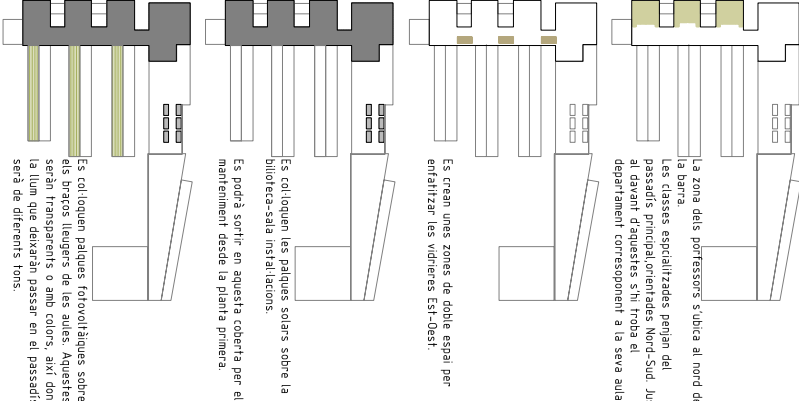

PLANTA PRIMERA	Nombre	m <sup>2</sup>	TOTAL
<b>PROFESSORAT</b>			
44. Sala de professors	1	88	88
45. Laboris professors	1	21	21
46. Departaments	6	99	99
			<b>208</b>

<b>AULES</b>			
47. Aula plàstica	1	50	50
48. Aula informàtica	1	51,5	51,5
49. Aula complementària	1	43,5	43,5
50. Aula música	1	47,5	47,5
51. Laboratori física/química	1	50	50
52. Laboratori de ciències	1	51,5	51,5
53. Laboris alumnes	2	36,5	33
53. Magatzem	1	28	28
			<b>392</b>

<b>Zona de pas</b>			
54. Passadís central	1	107	
55. Passadís zona professorat	1	86,5	
			<b>293,5</b>

<b>DADES GENERALS</b>		Planta primera
Superfícies útils espais	858,5	
Circuitos passos 3x2	293,5	
		<b>898,5</b>

La planta primera només creix sobre l'eix principal de la planta. On hi trobem una zona de professorat amb la sala de professors, les aules especialitzades i un departament per cada aula especialitzada.

Superfícies útils espais	3974,5
Circuitos passos 27x2	1064,5
Superfícies útils	3975
Rèctia m <sup>2</sup> /alumne	8,80 m <sup>2</sup> /alumne
Solar Superfície	1155
Paví	280
Zona d'estadi	4270
Pista poliesportiva	780
Zones Verdes entre aules	899