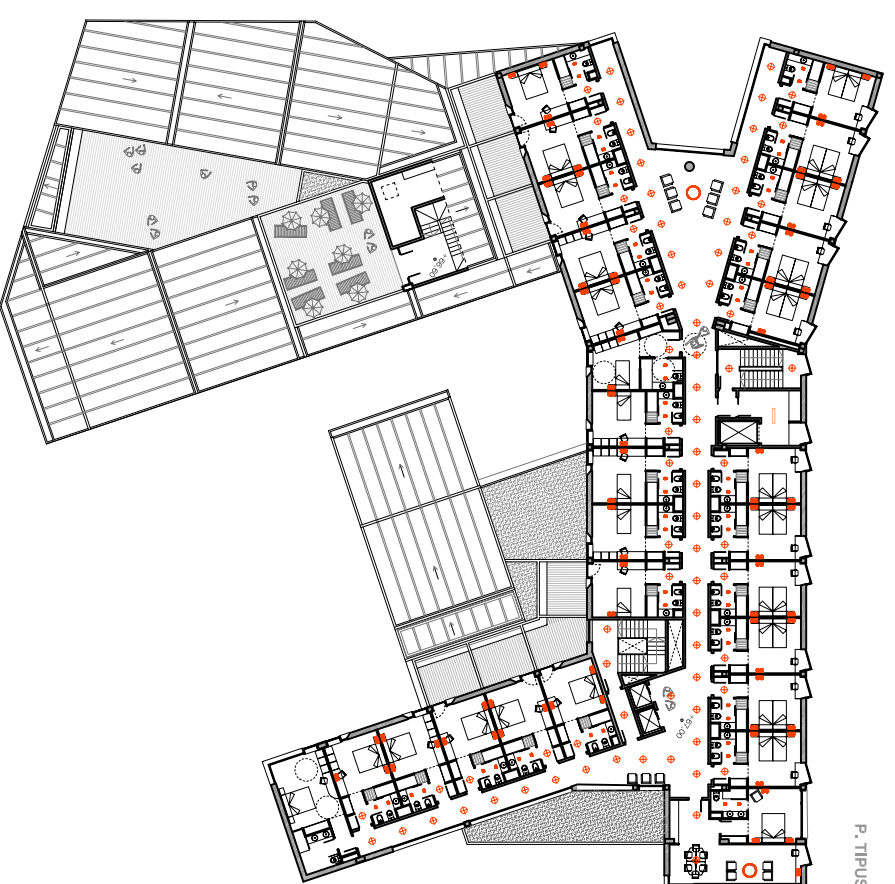

P. COBERTA

INSTAL·LACIÓ IL·LUMINACIÓ

CRITERIS DE DISENY

- HOTEL: VESTIBUL, COBERTURA, Dormitoris per donar una llum general uniforme a tot l'espai i utilització de llums puntuals, singulars per tal de destacar espais, ja sigui llumenes de suspensió o de peu.
- PASADISSOS: Dorsalges, seqüències de muntat celst de llumificació.
- HABITACIONS: Dorsalges en el pas d'entrada de l'habitació i taules a les parets per il·luminar l'habitació d'una manera més viva. Els banys també disposaran d'aplics.
- LOCALS COMERCIALS: Il·luminació uniforme a través de lluminals modulars integrades al sostre.
- APROXIMENTS I MAGAZENS: llums fluorescentes

INSTAL·LACIÓ ELÈCTRICA

Com a conseqüència de les dimitensions del projecte, el programa inclou la incorporació d'una estació transformadora, situada sota la rampa del parking, pel subministrament d'electricitat de tot el conjunt.

ESQUEMA ELÈCTRIC:

P. TIPUS

P. PRIMERA

P. BAIXA

P. SOTERRANI -1

P. SOTERRANI -2