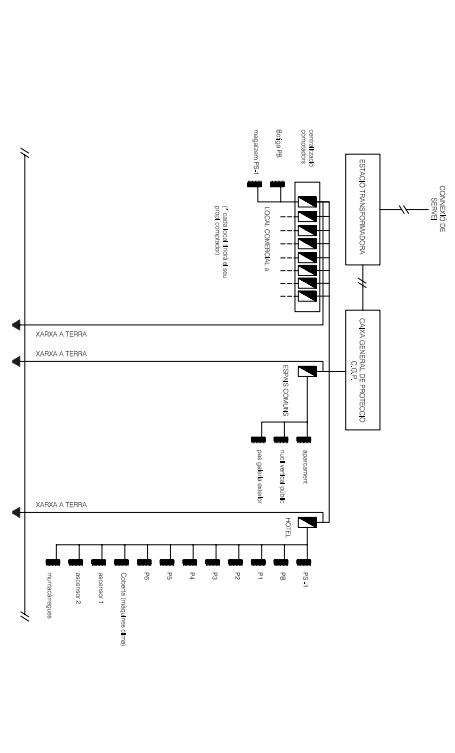

P. COBERTA

INSTAL·LACIÓ IL·LUMINACIÓ

CRITERIS DE DISENY

- HOTEL: VESTIBUL, COBERTURA, Dormitoris per donar una llum general uniforme a tot l'espai i utilització de llums puntuals, singulars per tal de destacar espais, ja sigui llumenes de suspensió o de peu.
- PASADISSOS: Dorsalges, seqüències de muntat celst de llumificació.
- HABITACIONS: Dorsalges en el pas d'entrada de l'habitació i taules a les parets per il·luminar l'habitació d'una manera més viva. Els banys també disposaran d'aplics.
- LOCALS COMERCIALS: Il·luminació uniforme a través de lluminals modulars integrades al sostre.
- APROXIMENTS I MAGAZENS: llums fluorescentes

INSTAL·LACIÓ ELÈCTRICA

Com a conseqüència de les dimitensions del projecte, el programa inclou la incorporació d'una estació transformadora, situada sota la rampa del parking, pel subministrament d'electricitat de tot el conjunt.

ESQUEMA ELÈCTRIC:

P. TIPUS

P. PRIMERA

P. BAIXA

P. SOTERRANI -1

P. SOTERRANI -2