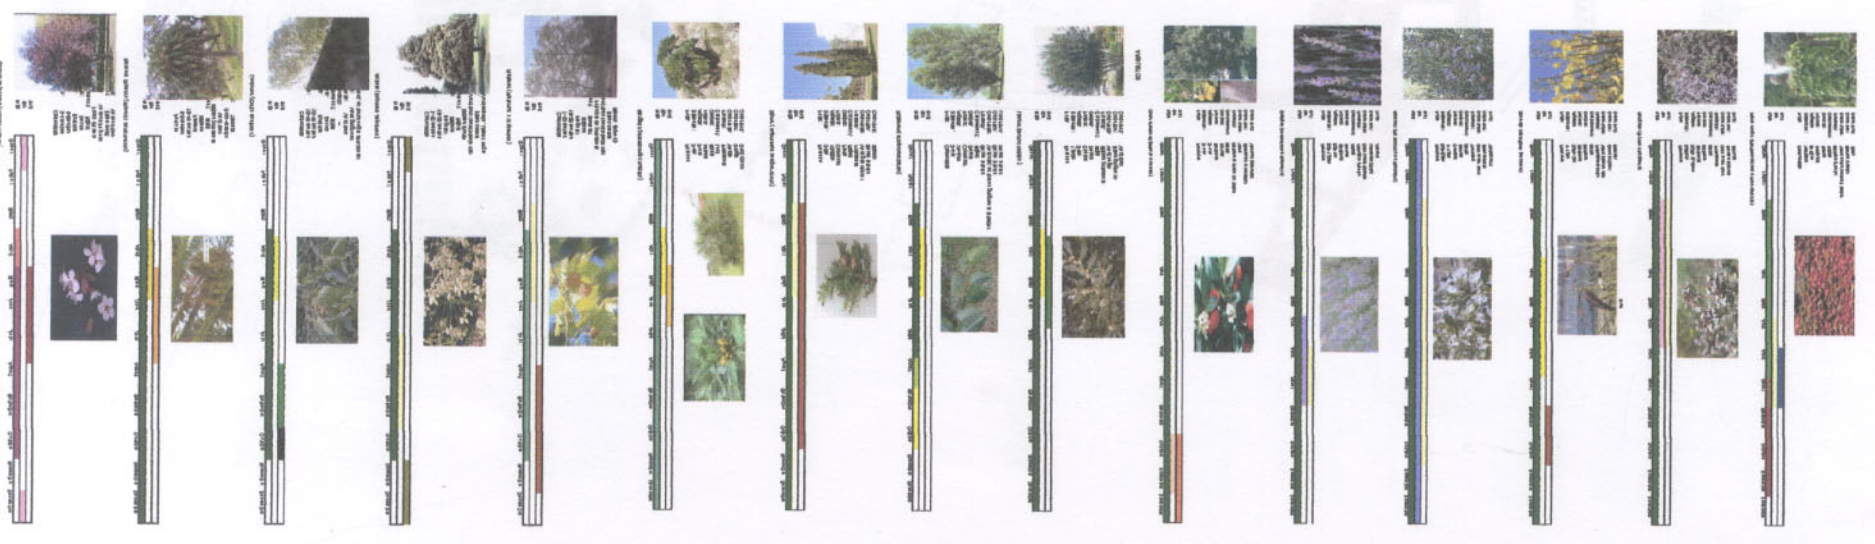

Unió urbana, mitja presència

esquema sectorialitzat a les cores

esquema viari i sectors

esquema geogràfic, poblador i demogràfic

dades locals
Esquema climàtic i bioclimàtic bar, a ressaltament

INPUTS I OUTPUTS :

anàlisi forma única i seccions de l'entorn

LA CASA MIRA VITORIO GARCIA

Forma de Barcelona (Goult i Gil)
Hotel Casagües

Lemas de Vitor GARCIA

Ca (García Nouze)
Fundació Pilar i Joan Miró 'Mallorca'

REFERENTS :

ENTORN, ESTRATÈGIA D'ACTUACIÓ

VEGETACIÓ