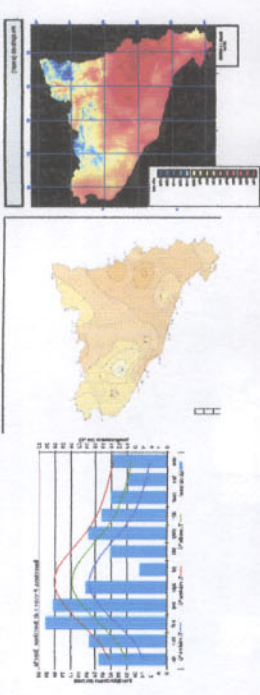

Unió urbana, mitja presència

esquema sectorialitzat a les cores

esquema viari i sectors

esquema geogràfic, poblador i demogràfic

dades locals
Esquema climàtic i bioclimàtic bar, a ressaltament

INPUTS I OUTPUTS :

anàlisi forma única i seccions de l'entorn

LA CASA MIRA VITORIO GARCIA

Forma de Barcelona (Goult i Gil)
Hotel Casagües

Lemas de Vitor GARCIA

Ca (García Nouze)
Fundació Pilar i Joan Miró 'Mallorca'

REFERENTS :