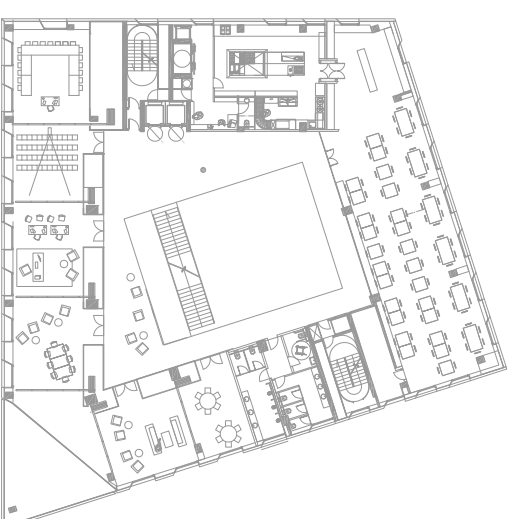

PLANTA SOTERRANI -2

PLANTA SOTERRANI -1

PLANTA BAIXA

PLANTA PRIMERA

PLANTA TIPUS

PLANTA NOVENA

PLANTA DEBENA

LEGENDA IL·LUMINACIÓ	
	Fluorescent penjat modular de xapa d'acer, llocada amb difusor d'alumini brillant
	Aplic de paret (baix consum).
	Lumenera lineal lampada fluorescent compacte. Per remarcar recorreguts.
	Downlight empotrat al sostre amb lent prismàtica.
	Downlight empotrat (dicroica).
	Lum. d'ocells a habitacions lumenera lineal empotrada amb difusor de metacrilat i cos d'alumini. Per remarcar els accessos a habitacions.
	Aplic fluorescent empotrat amb difusor de metacrilat. A les parets dels banys.
	Sistema LED empotrat al terra/ LED de colors. Per remarcar.
	Fluorescent penjat del sostre.
	Luminièra per penjat, evita enlluernaments per donar singularitat en els espais importants.
	Punt de llum o terra per lectura o per donar il·luminació tenue, emfàtitzant espais.

IL·LUMINACIÓ

MÀXIMA LUMINÀNCIA:

Oficines i zones de treball	500 lux
Despatxos privats	300 lux
Sala Conferències	500 lux
Recepció	300 lux
Vestibul (zones comunes)	100 lux
Habitacions general	200 lux
Restaurant	300 lux
Vestibul	300 lux
Vestibul	100 lux