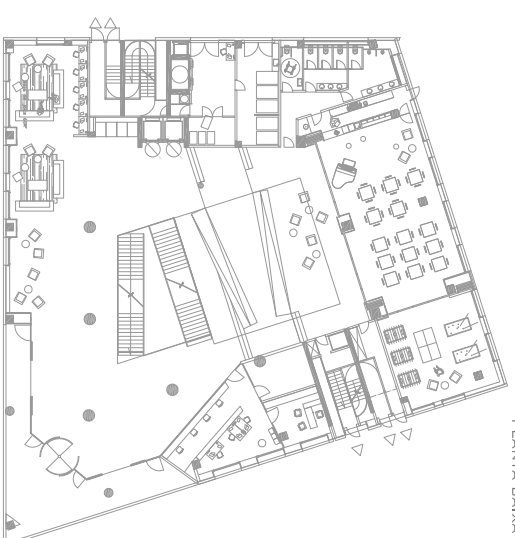

PLANTA SOTERRANI -2

PLANTA SOTERRANI -1

PLANTA BAIXA

PLANTA PRIMERA

PLANTA TIPUS

PLANTA NOVENA

PLANTA DEBENA

LEGENDA IL·LUMINACIÓ	
	Fluorescent penjat modular de xapa d'acer, llocada amb difusor d'alumini brillant
	Aplic de paret (baix consum).
	Lumenera lineal lampada fluorescent compacte. Per remarcar recorreguts.
	Downlight empotrat al sostre amb lent prismàtica.
	Downlight empotrat (dicroica).
	Lum. d'ocells a habitacions lumenera lineal empotrada amb difusor de metacrilat i cos d'alumini. Per remarcar els accessos a habitacions.
	Aplic fluorescent empotrat amb difusor de metacrilat. A les parets dels banys.
	Sistema LED empotrat al terra/ LED de colors. Per remarcar.
	Fluorescent penjat del sostre.
	Luminièra per penjat, evita enlluernaments per donar singularitat en els espais importants.
	Punt de llum o terra per lectura o per donar il·luminació tenue, emfàtitzant espais.

IL·LUMINACIÓ

MÀXIMA LUMINÀNCIA:

Oficines i zones de treball	500 lux
Despatxos privats	300 lux
Sala Conferències	500 lux
Recepció	300 lux
Vestibul (zones comunes)	100 lux
Habitacions general	200 lux
Restaurant	300 lux
Vestibul	300 lux
Vestibul	100 lux