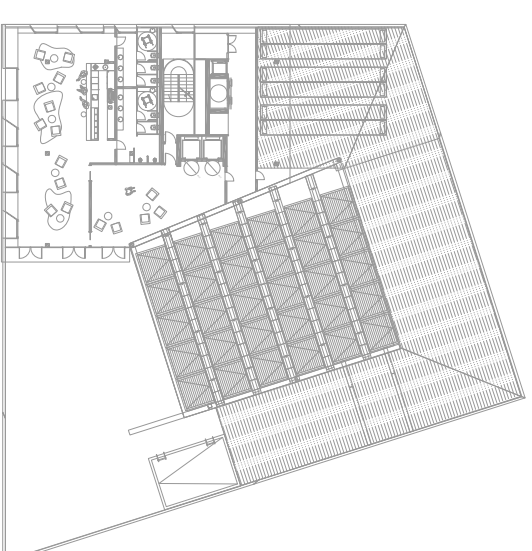

PLANTA SOTERRANI -2

PLANTA SOTERRANI -1

PLANTA BAIXA

PLANTA PRIMERA

PLANTA TIPUS

PLANTA NOVENA

PLANTA DEBENA

LEGENDA IL·LUMINACIÓ	
	Fluorescent penjat modular de xapa d'acer, llocada amb difusor d'alumini brillant
	Aplic de paret (baix consum).
	Lumenera lineal lampada fluorescent compacte. Per remarcar recorreguts.
	Downlight empotrat al sostre amb lent prismàtica.
	Downlight empotrat (dicroica).
	Lum. d'ocells a habitacions lumenera lineal empotrada amb difusor de metacrilat i cos d'alumini. Per remarcar els accessos a habitacions.
	Aplic fluorescent empotrat amb difusor de metacrilat. A les parets dels banys.
	Sistema LED empotrat al terra/ LED de colors. Per remarcar.
	Fluorescent penjat del sostre.
	Luminièra per penjat, evita enlluernaments per donar singularitat en els espais importants.
	Punt de llum o terra per lectura o per donar il·luminació tenue, emfàtitzant espais.

IL·LUMINACIÓ

MÀXIMA LUMINÀNCIA:

Oficines i zones de treball	500 lux
Despatxos privats	300 lux
Sala Conferències	500 lux
Recepció	300 lux
Vestibul (zones comunes)	100 lux
Habitacions general	200 lux
Restaurant	300 lux
Vestibul	300 lux
Vestibul	100 lux