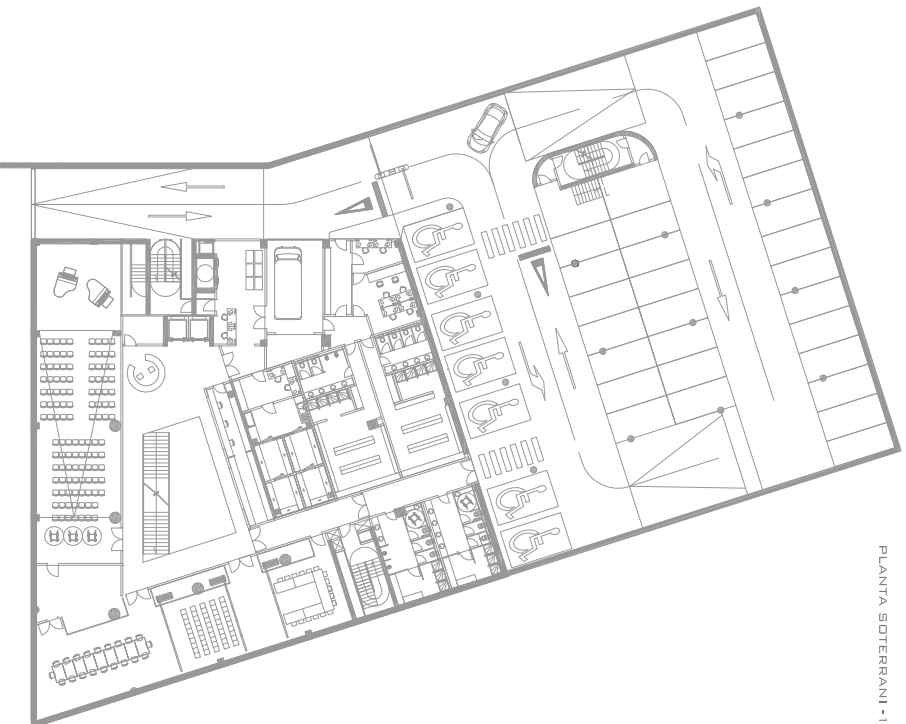

PLANTA SOTERRANI -2

PLANTA SOTERRANI -1

PLANTA BAIXA

PLANTA PRIMERA

PLANTA TIPUS

PLANTA NOVENA

PLANTA DEBENA

LEGENDA IL·LUMINACIÓ	
	Fluorescent penjat modular de xapa d'acer, llocada amb difusor d'alumini brillant
	Aplic de paret (baix consum).
	Lumenera lineal lampada fluorescent compacte. Per remarcar recorreguts.
	Downlight empotrat al sostre amb lent prismàtica.
	Downlight empotrat (dicroica).
	Lum. d'ocells a habitacions lumenera lineal empotrada amb difusor de metacrilat i cos d'alumini. Per remarcar els accessos a habitacions.
	Aplic fluorescent empotrat amb difusor de metacrilat. A les parets dels banys.
	Sistema LED empotrat al terra/ LED de colors. Per remarcar.
	Fluorescent penjat del sostre.
	Luminièra per penjat, evita enlluernaments per donar singularitat en els espais importants.
	Punt de llum o terra per lectura o per donar il·luminació tenue, emfàtitzant espais.

IL·LUMINACIÓ

MÀXIMA LUMINÀNCIA:

Oficines i zones de treball	500 lux
Despatxos privats	300 lux
Sala Conferències	500 lux
Recepció	300 lux
Vestibul (zones comunes)	100 lux
Habitacions general	200 lux
Restaurant	300 lux
Vestibul	300 lux
Vestibul	100 lux