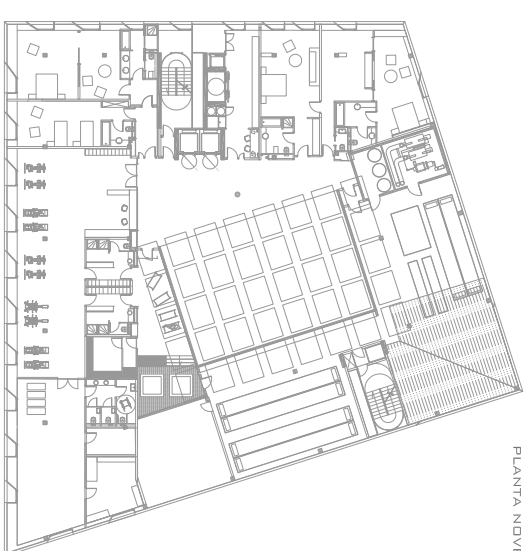

PLANTA SOTERRANI -2

PLANTA SOTERRANI -1

PLANTA BAIXA

PLANTA PRIMERA

PLANTA TIPUS

PLANTA NOVENA

PLANTA DEBENA

LEGENDA IL·LUMINACIÓ	
	Fluorescent penjat modular de xapa d'acer, llocada amb difusor d'alumini brillant
	Aplic de paret (baix consum).
	Lumenera lineal lampada fluorescent compacte. Per remarcar recorreguts.
	Downlight empotrat al sostre amb lent prismàtica.
	Downlight empotrat (dicroica).
	Lum. d'ocells a habitacions lumenera lineal empotrada amb difusor de metacrilat i cos d'alumini. Per remarcar els accessos a habitacions.
	Aplic fluorescent empotrat amb difusor de metacrilat. A les parets dels banys.
	Sistema LED empotrat al terra/ LED de colors. Per remarcar.
	Fluorescent penjat del sostre.
	Luminièra per penjat, evita enlluernaments per donar singularitat en els espais importants.
	Punt de llum o terra per lectura o per donar il·luminació tenue, emfàtitzant espais.

IL·LUMINACIÓ

MÀXIMA LUMINÀNCIA:

Oficines i zones de treball	500 lux
Despatxos privats	300 lux
Sala Conferències	500 lux
Recepció	300 lux
Vestibul (zones comunes)	100 lux
Habitacions general	200 lux
Restaurant	300 lux
Vestibul	300 lux
Vestibul	100 lux