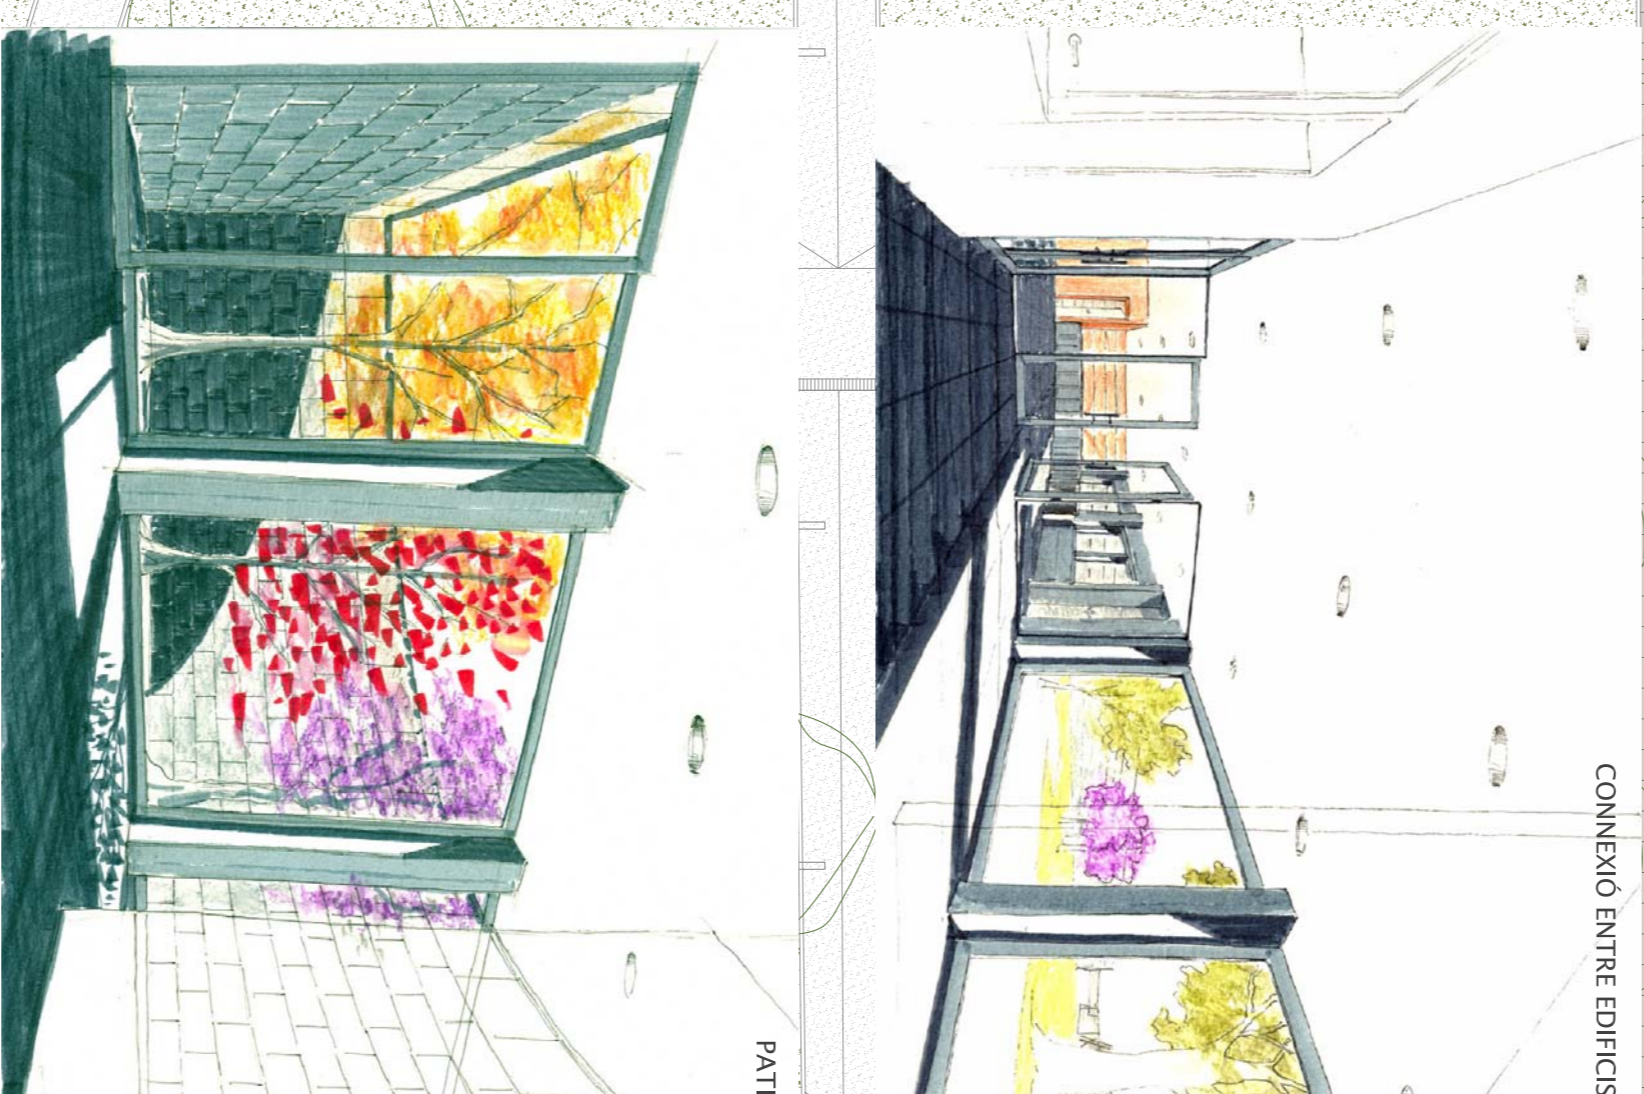

**Nova edificació soterrada**

Guarda-roba	18,53 m <sup>2</sup>
Lavabos públics	40,48 m <sup>2</sup>
Vestidor artistes	53,90 m <sup>2</sup>
Rober artistes	11,48 m <sup>2</sup>
Lavabos dels artistes	24,81 m <sup>2</sup>
Cambrino 1	12,42 m <sup>2</sup>
Cambrino 2	10,00 m <sup>2</sup>
Pati	144,60 m <sup>2</sup>
Bar	144,14 m <sup>2</sup>
Lavabos bar	15,60 m <sup>2</sup>
Restaurant	217,51 m <sup>2</sup>
Recepció restaurant	7,70 m <sup>2</sup>
Lavabos restaurant	34,21 m <sup>2</sup>
Cuina	120,40 m <sup>2</sup>

PASSADIS

**INTERVENCIONS REALITZADES A LA FABRICA:**

- Conservar l'estructura actual de la fàbrica de vidre
- Eliminar tots els envans interiors existents
- Tornar a l'estructura inicial de planta lliure del Graner -eliminar pilars interiors-
- Construcció d'un nou volum soterrat annex a la fàbrica

**PLANTA BANCA, ACTUACIONS REALITZADES**

OFICINES
CAP I BIBLIOT
MAGATZEM
APARCAMEN

PATI

CONNEMIO ENTRE EDIFICIS

a

a

Secció a  
E: 1/200  
Tribunal 7