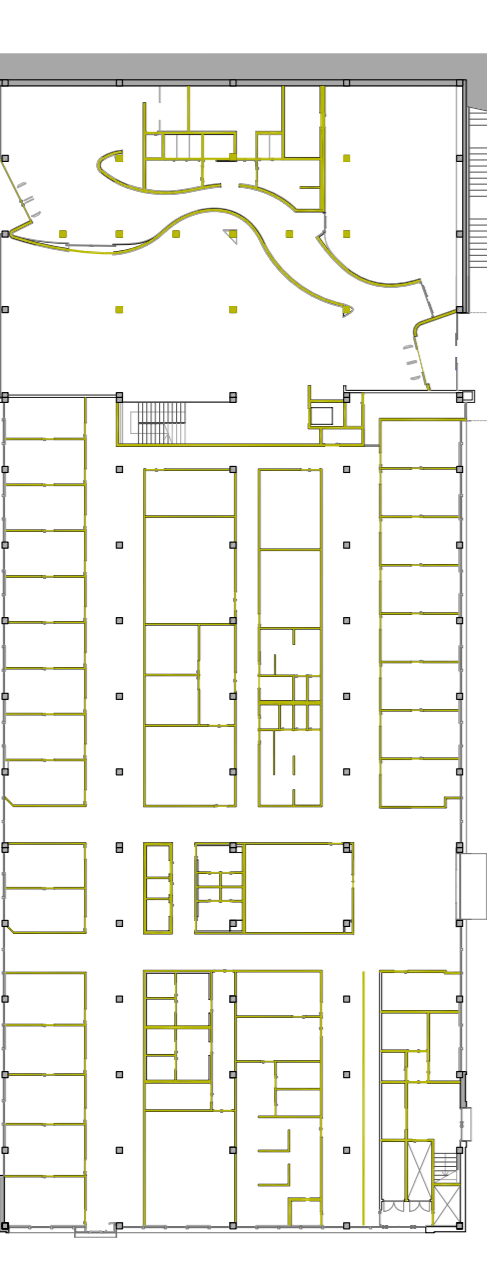

PLANTA BANCA, ACTUACIONS REALITZADES

OFICINES
CAP I BIBLIOT
MAGATZEM
APARCAMEN