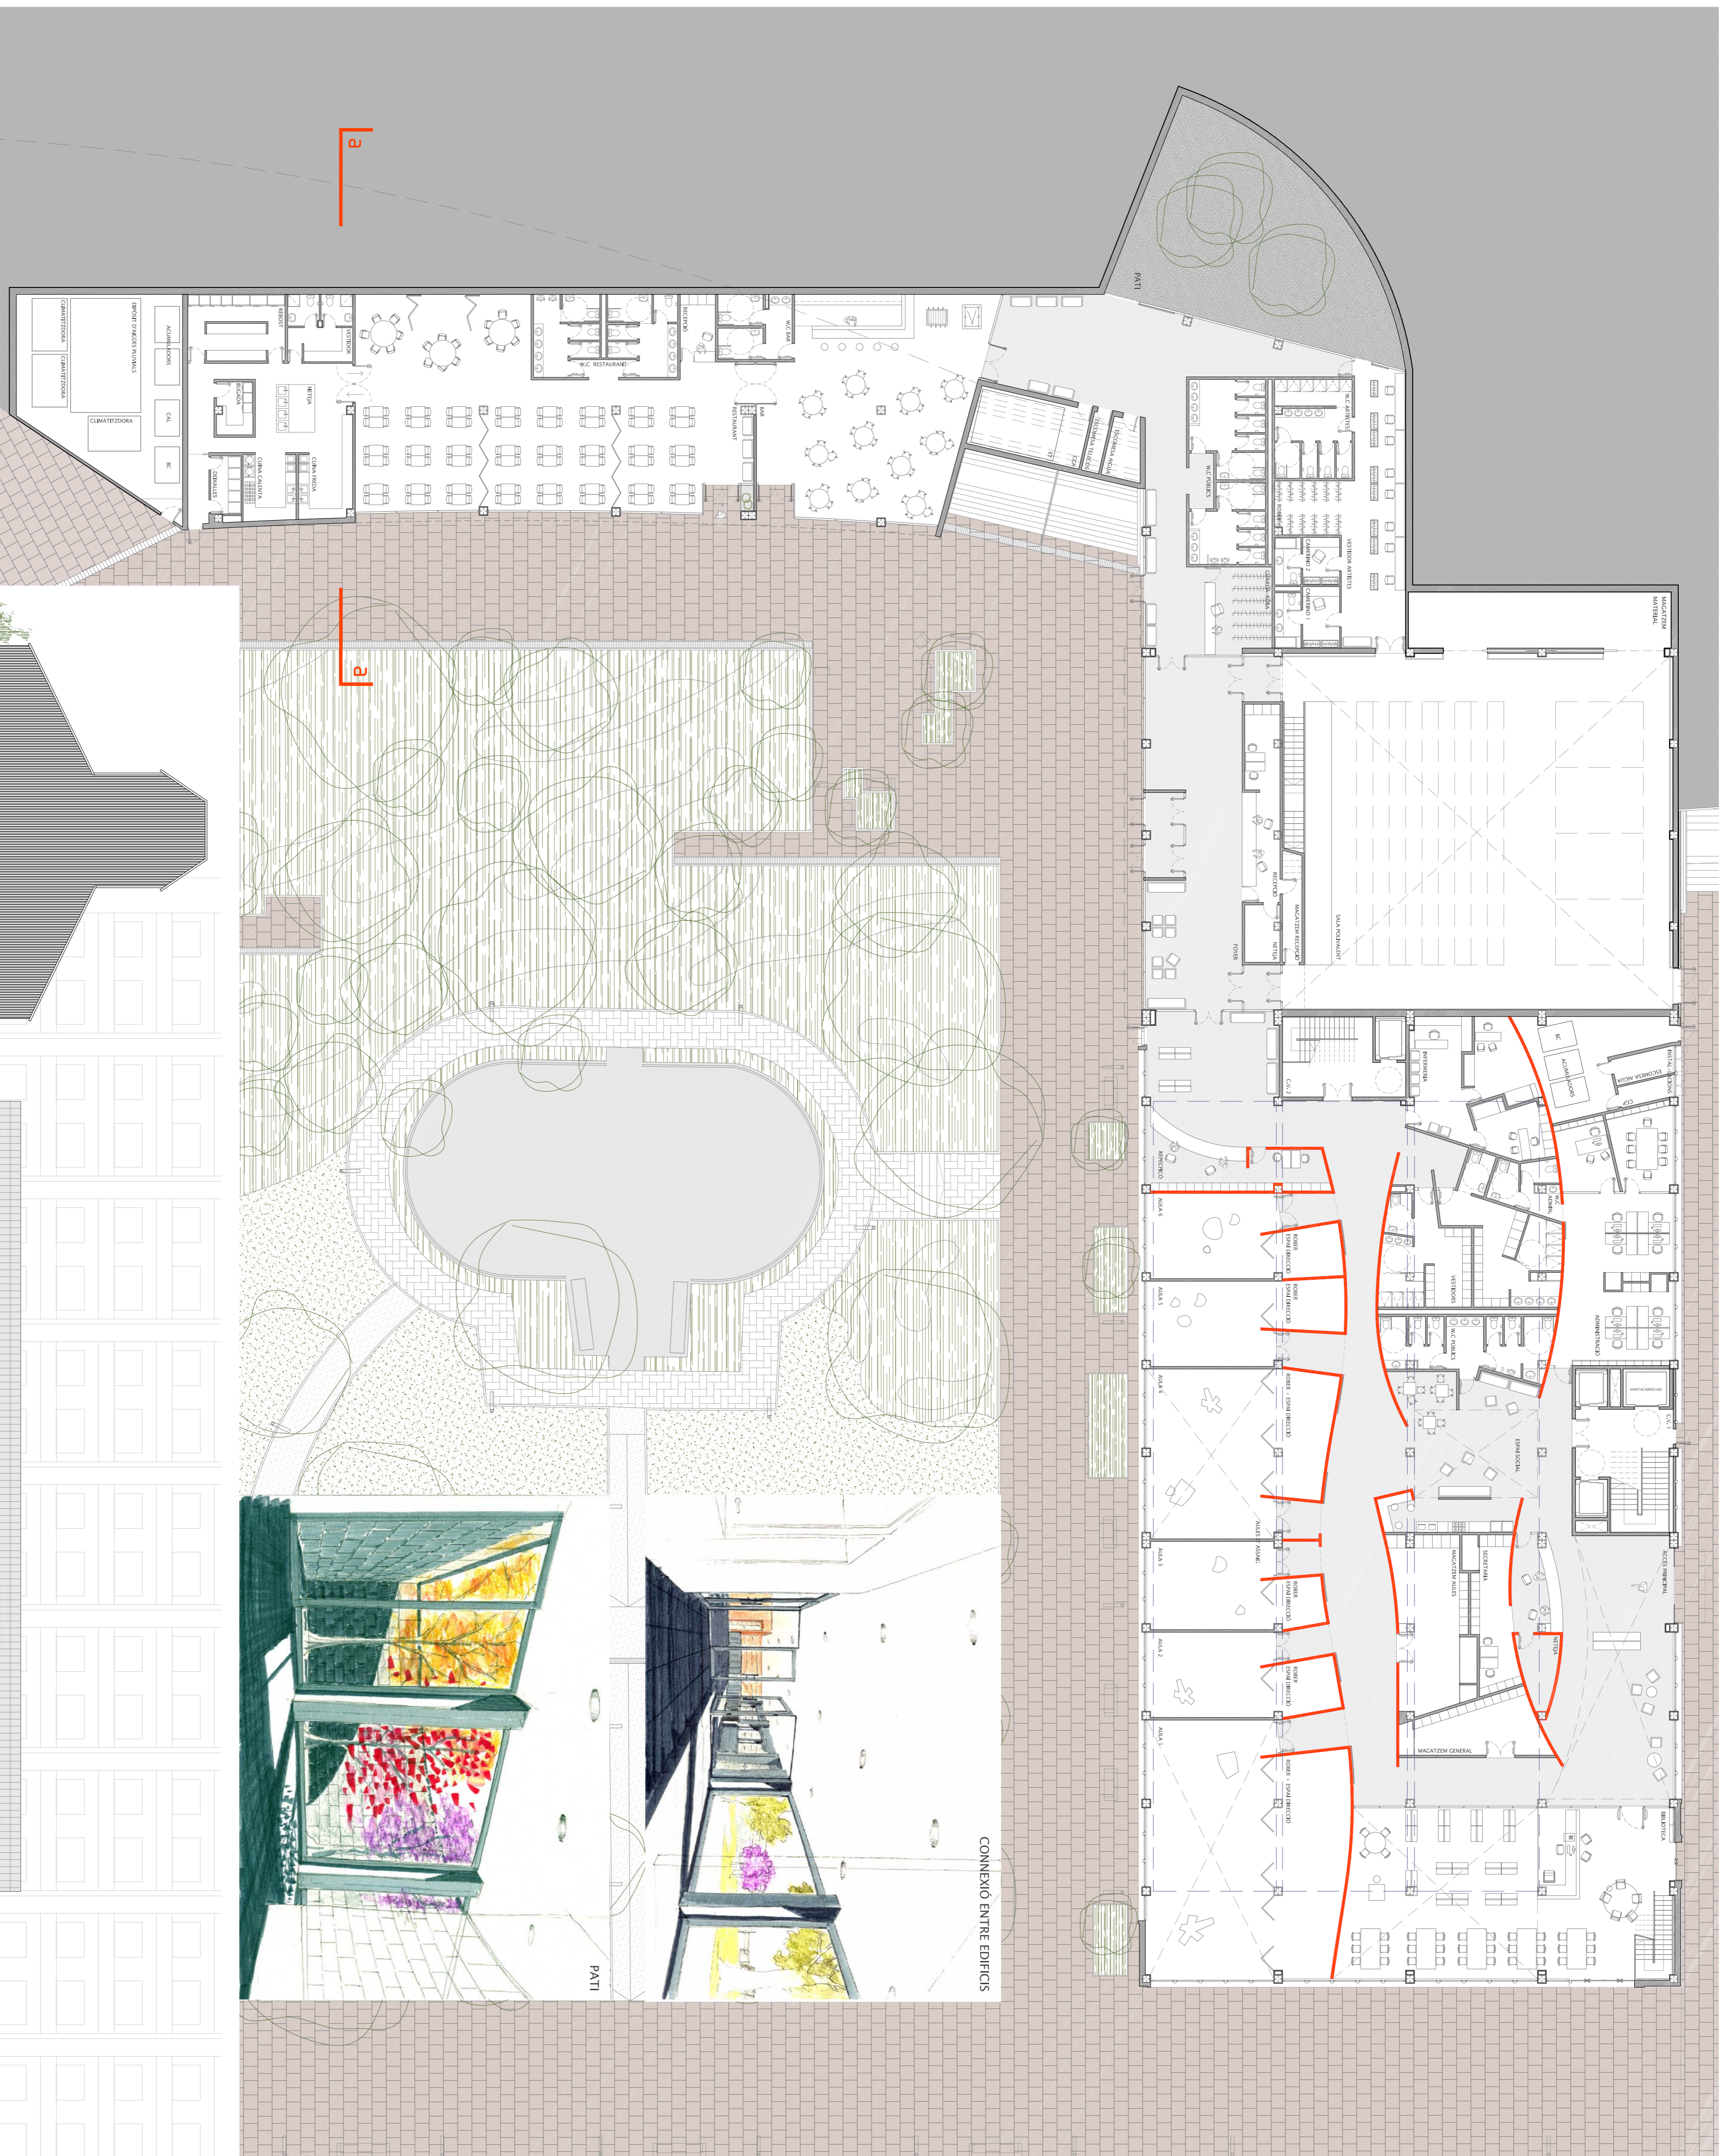

a

a

PATI

CONNEMIO ENTRE EDIFICIS