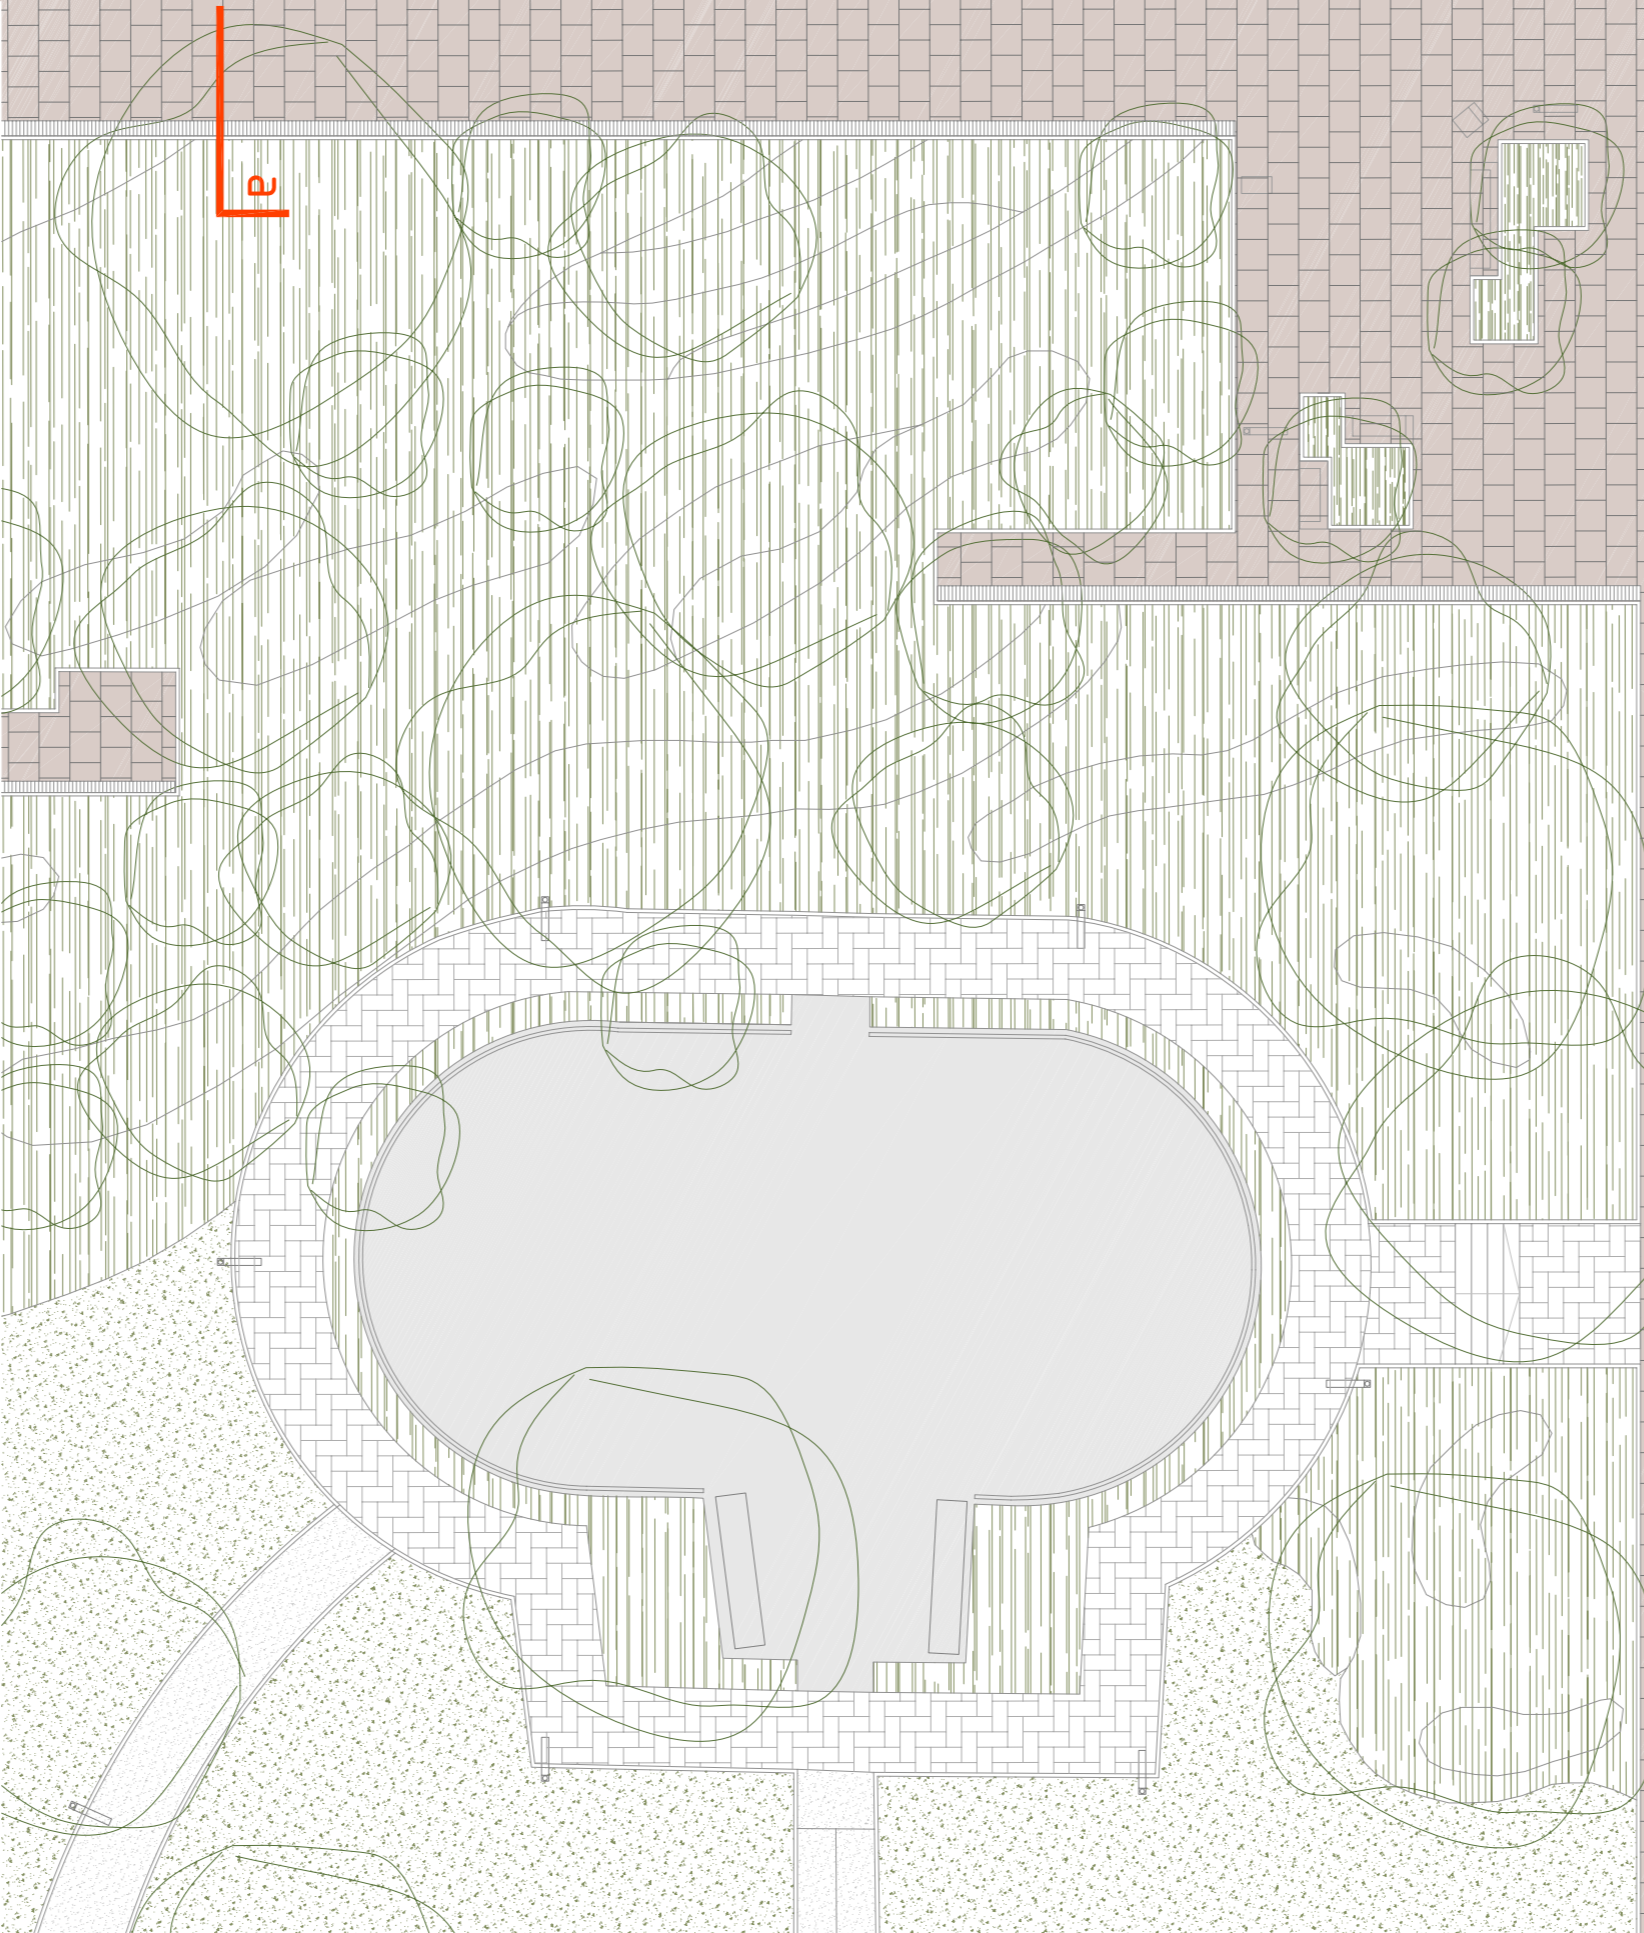

Aules d'assaiig	100,25 m² + 45,49 m²
Aula 1 + Rober	37,64 m² + 10,30 m²
Aula 2 + Rober	38,80 m² + 10,26 m²
Aula 3 + Rober	69,62 m² + 19,43 m²
Aula 4 + Rober	93,40 m² + 11,15 m²
Aula 5 + Rober	37,40 m² + 10,28 m²
Aula 6 + Rober	179,20 m²
Biblioteca	67,15 m²
Espai social	67,15 m²
Accés principal	99,14 m²
Secretaria	30,76 m²
Recepció	24,40 m²
Administració	92,68 m²
Informeria	53,43 m²
Vestidors	65,17 m²
Lavabos públics	30,58 m²
Lavabos administració	10,88 m²
Comunicació vertical 1	51,75 m²
Comunicació vertical 2	32,12 m²
Magatzem aules	41,46 m²
Magatzem general	23,26 m²
Nereja	7,87 m²
Instal·lacions	38,18 m²

Graner

Sala polivalent	437,26 m²
Foyer	110,17 m²
Recepció	22,56 m²
Nereja	6,54 m²
Magatzem recepció	8,36 m²
Magatzem material	47,92 m²

Nova edificació soterrada

Guarda-roba	18,53 m²
Lavabos públics	40,48 m²
Vestidor artistes	53,90 m²
Rober artistes	11,48 m²
Lavabos dels artistes	24,81 m²
Cambrino 1	12,42 m²
Cambrino 2	10,00 m²
Pati	144,60 m²
Bar	144,14 m²
Lavabos bar	15,60 m²
Restaurant	217,51 m²
Recepció restaurant	7,70 m²
Lavabos restaurant	34,21 m²
Cuina	120,40 m²

INTERVENCIONS REALITZADES A LA FABRICA:

- Conservar l'estructura actual de la fàbrica de vidre
- Eliminar tots els envans interiors existents
- Tornar a l'estructura inicial de planta lliure del Graner -eliminar pilars interiors-
- Construcció d'un nou volum soterrat annex a la fàbrica

PLANTA BANCA, ACTUACIONS REALITZADES

OFICINES
CAP I BIBLIOT
MAGATZEM
APARCAMEN

a

Secció a
E: 1/200
Tribunal 7