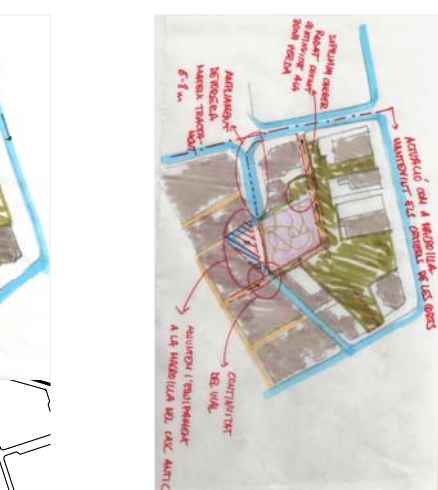

USOS VERDS
Aquesta zona està destinada a servir d'espai verd i de zona de serveis. El projecte inclou la creació de nous carrers transversals i diagonals, així com la creació de nous espais verds i zones de serveis. Els carrers nous són més amples i més ben desenvolupats que els carrers existents. El projecte també inclou la creació de nous espais verds i zones de serveis.

CONCEPTE DE MACROCEL·LES.