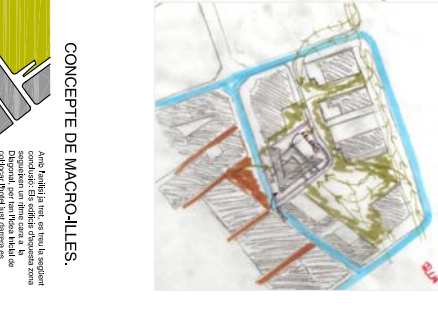

USOS VERDS
Aquesta zona està destinada a servir d'espai verd i de zona de serveis. El projecte inclou la creació de nous carrers transversals i diagonals, així com la creació de nous espais verds i zones de serveis. Els carrers nous són més amples i més ben desenvolupats que els carrers existents. El projecte també inclou la creació de nous espais verds i zones de serveis.

CONCEPTE DE MACROCEL·LES.