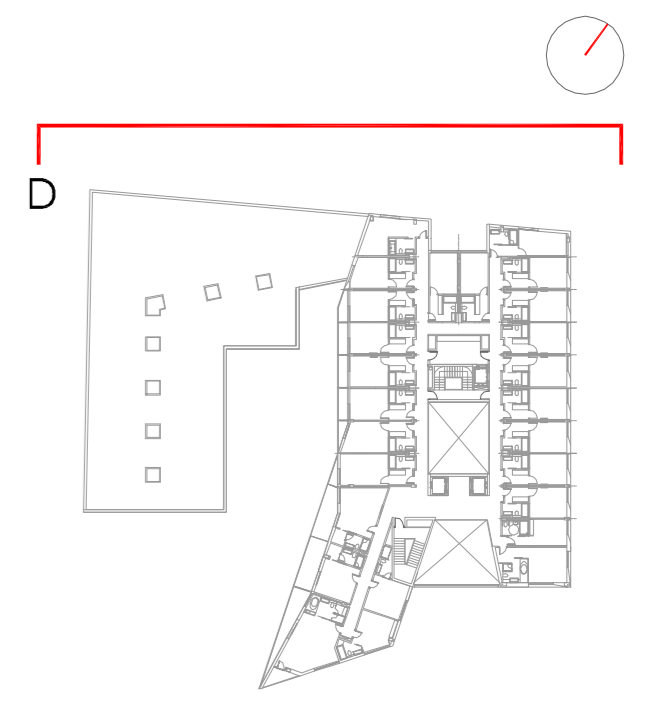

ALÇAT D. e 1:200

ALÇAT E. e 1:200

ALÇAT F. e 1:200

P.F.C.

TRIBUNAL 4 . JAUME FREIXA Arq. . ALBERT CUCHÍ Arq. . LLUÍS BRAVO Arq.
 JULIO BERMEJO Escola Tècnica Superior d'Arquitectura del Vallès - June - 2009