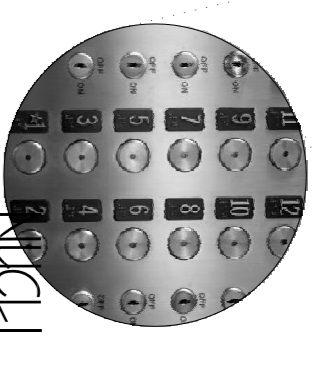

CAP

VESTIBOLI

CELLI

VERTICAL