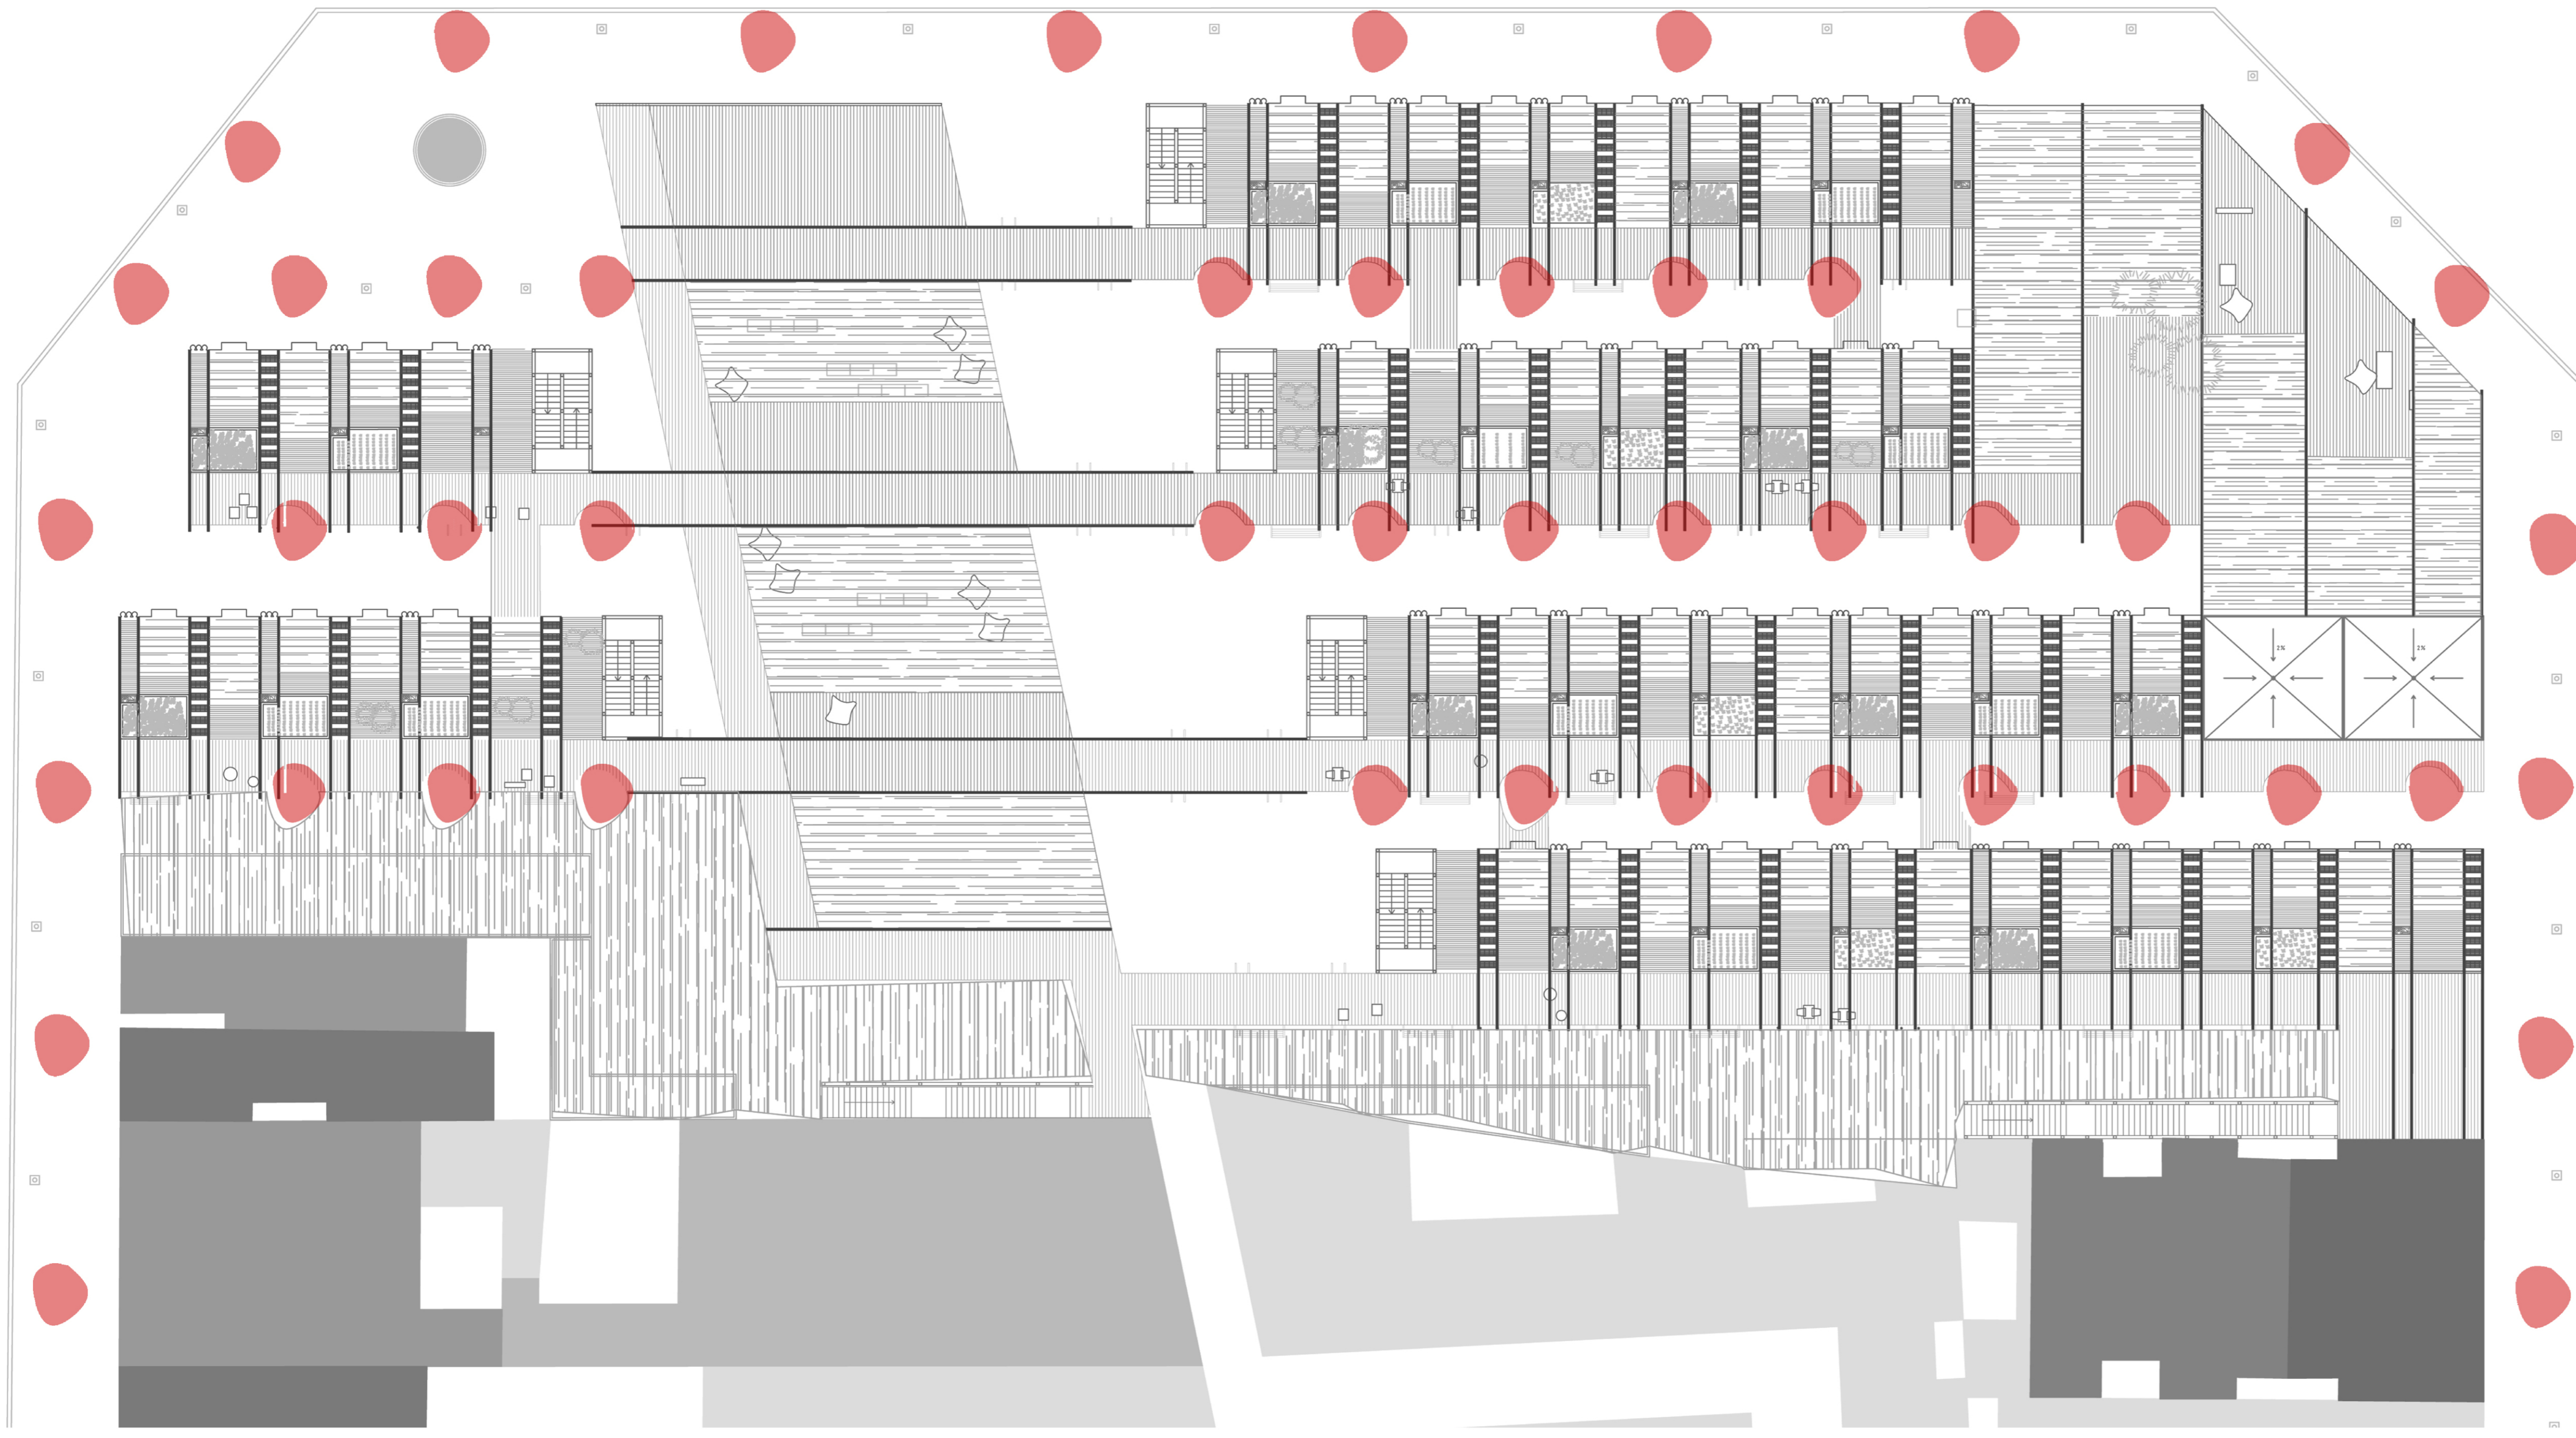

.011 PLANTA COBERTA

DADES DEL PROJECTE

 Cèl·lules
 PB[26]
 P+1[48]
 P+2[17]
 P+3[9]
 Total[100]

 Tallers
 PB[20]

 Mòduls M-D (Dutxa)
 PB[23]
 P+1[24]
 P+2[7]
 P+3[4]
 Total[58]

 Mòduls M-S (Escales)
 PB[33]
 P+1[33]
 P+2[14]
 P+3[6]
 Total[86]

 Mòduls M-K (Cuina)
 PB[7]
 P+1[6]
 P+2[3]
 P+3[1]
 Total[17]

E 1:200