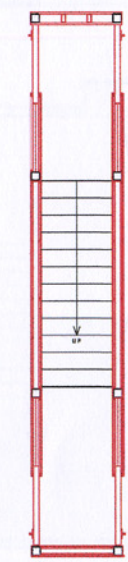

. 004 EL SISTEMA_REFLEXIONS D'HABITABILITAT

Mòduls del sistema

Les necessitats bàsiques dels estudiants es resolen amb uns mòduls prefabricats

M-D

- + Rentar la roba
- + Dufxar-se
- + Anar al wc
- + Rentar-se les mans
- + Mini nevera
- + Microondes
- + Residus

M-K

- + Nevera
- + Congelador
- + Cuina
- + Pica
- + Rentavaixelles
- + Microondes
- + Residus

M-UP

El mòdul M-UP es situa sobre dels mòduls M-D i M-K.
Pot assolir diversos papers depenent de les necessitats dels usuaris.

M-S

El mòdul M-S conté les escales. Igual que els mòduls M-D i M-K permet que es pugui travessar des de costats.

N: Pere
E: 28 anys
N: Espanyol
E: Ingenyeria
T: Bicing + avió
A: Surf + Teatre
Estudiant weekend off