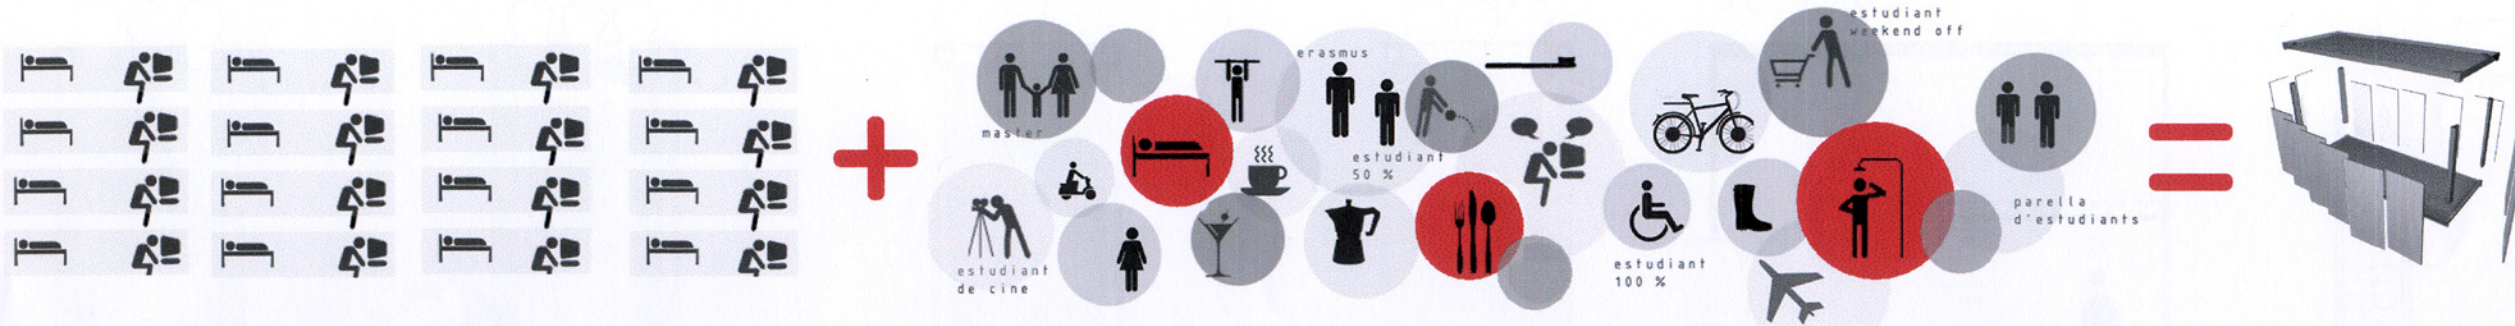

. 004 EL SISTEMA_REFLEXIONS D'HABITABILITAT

Mòduls del sistema

Les necessitats bàsiques dels estudiants es resolen amb uns mòduls prefabricats

M-D

- + Rentar la roba
- + Dufxar-se
- + Anar al wc
- + Rentar-se les mans
- + Mini nevera
- + Microondes
- + Residus

M-K

- + Nevera
- + Congelador
- + Cuina
- + Pica
- + Rentavaixelles
- + Microondes
- + Residus

M-UP

El mòdul M-UP es situa sobre dels mòduls M-D i M-K.
Pot assolir diversos papers depenent de les necessitats dels usuaris.

M-S

El mòdul M-S conté les escales. Igual que els mòduls M-D i M-K permet que es pugui travessar des de costats.

N: Pere
E: 28 anys
N: Espanyol
E: Ingenyeria
T: Bicing + avió
A: Surf + Teatre
Estudiant weekend off