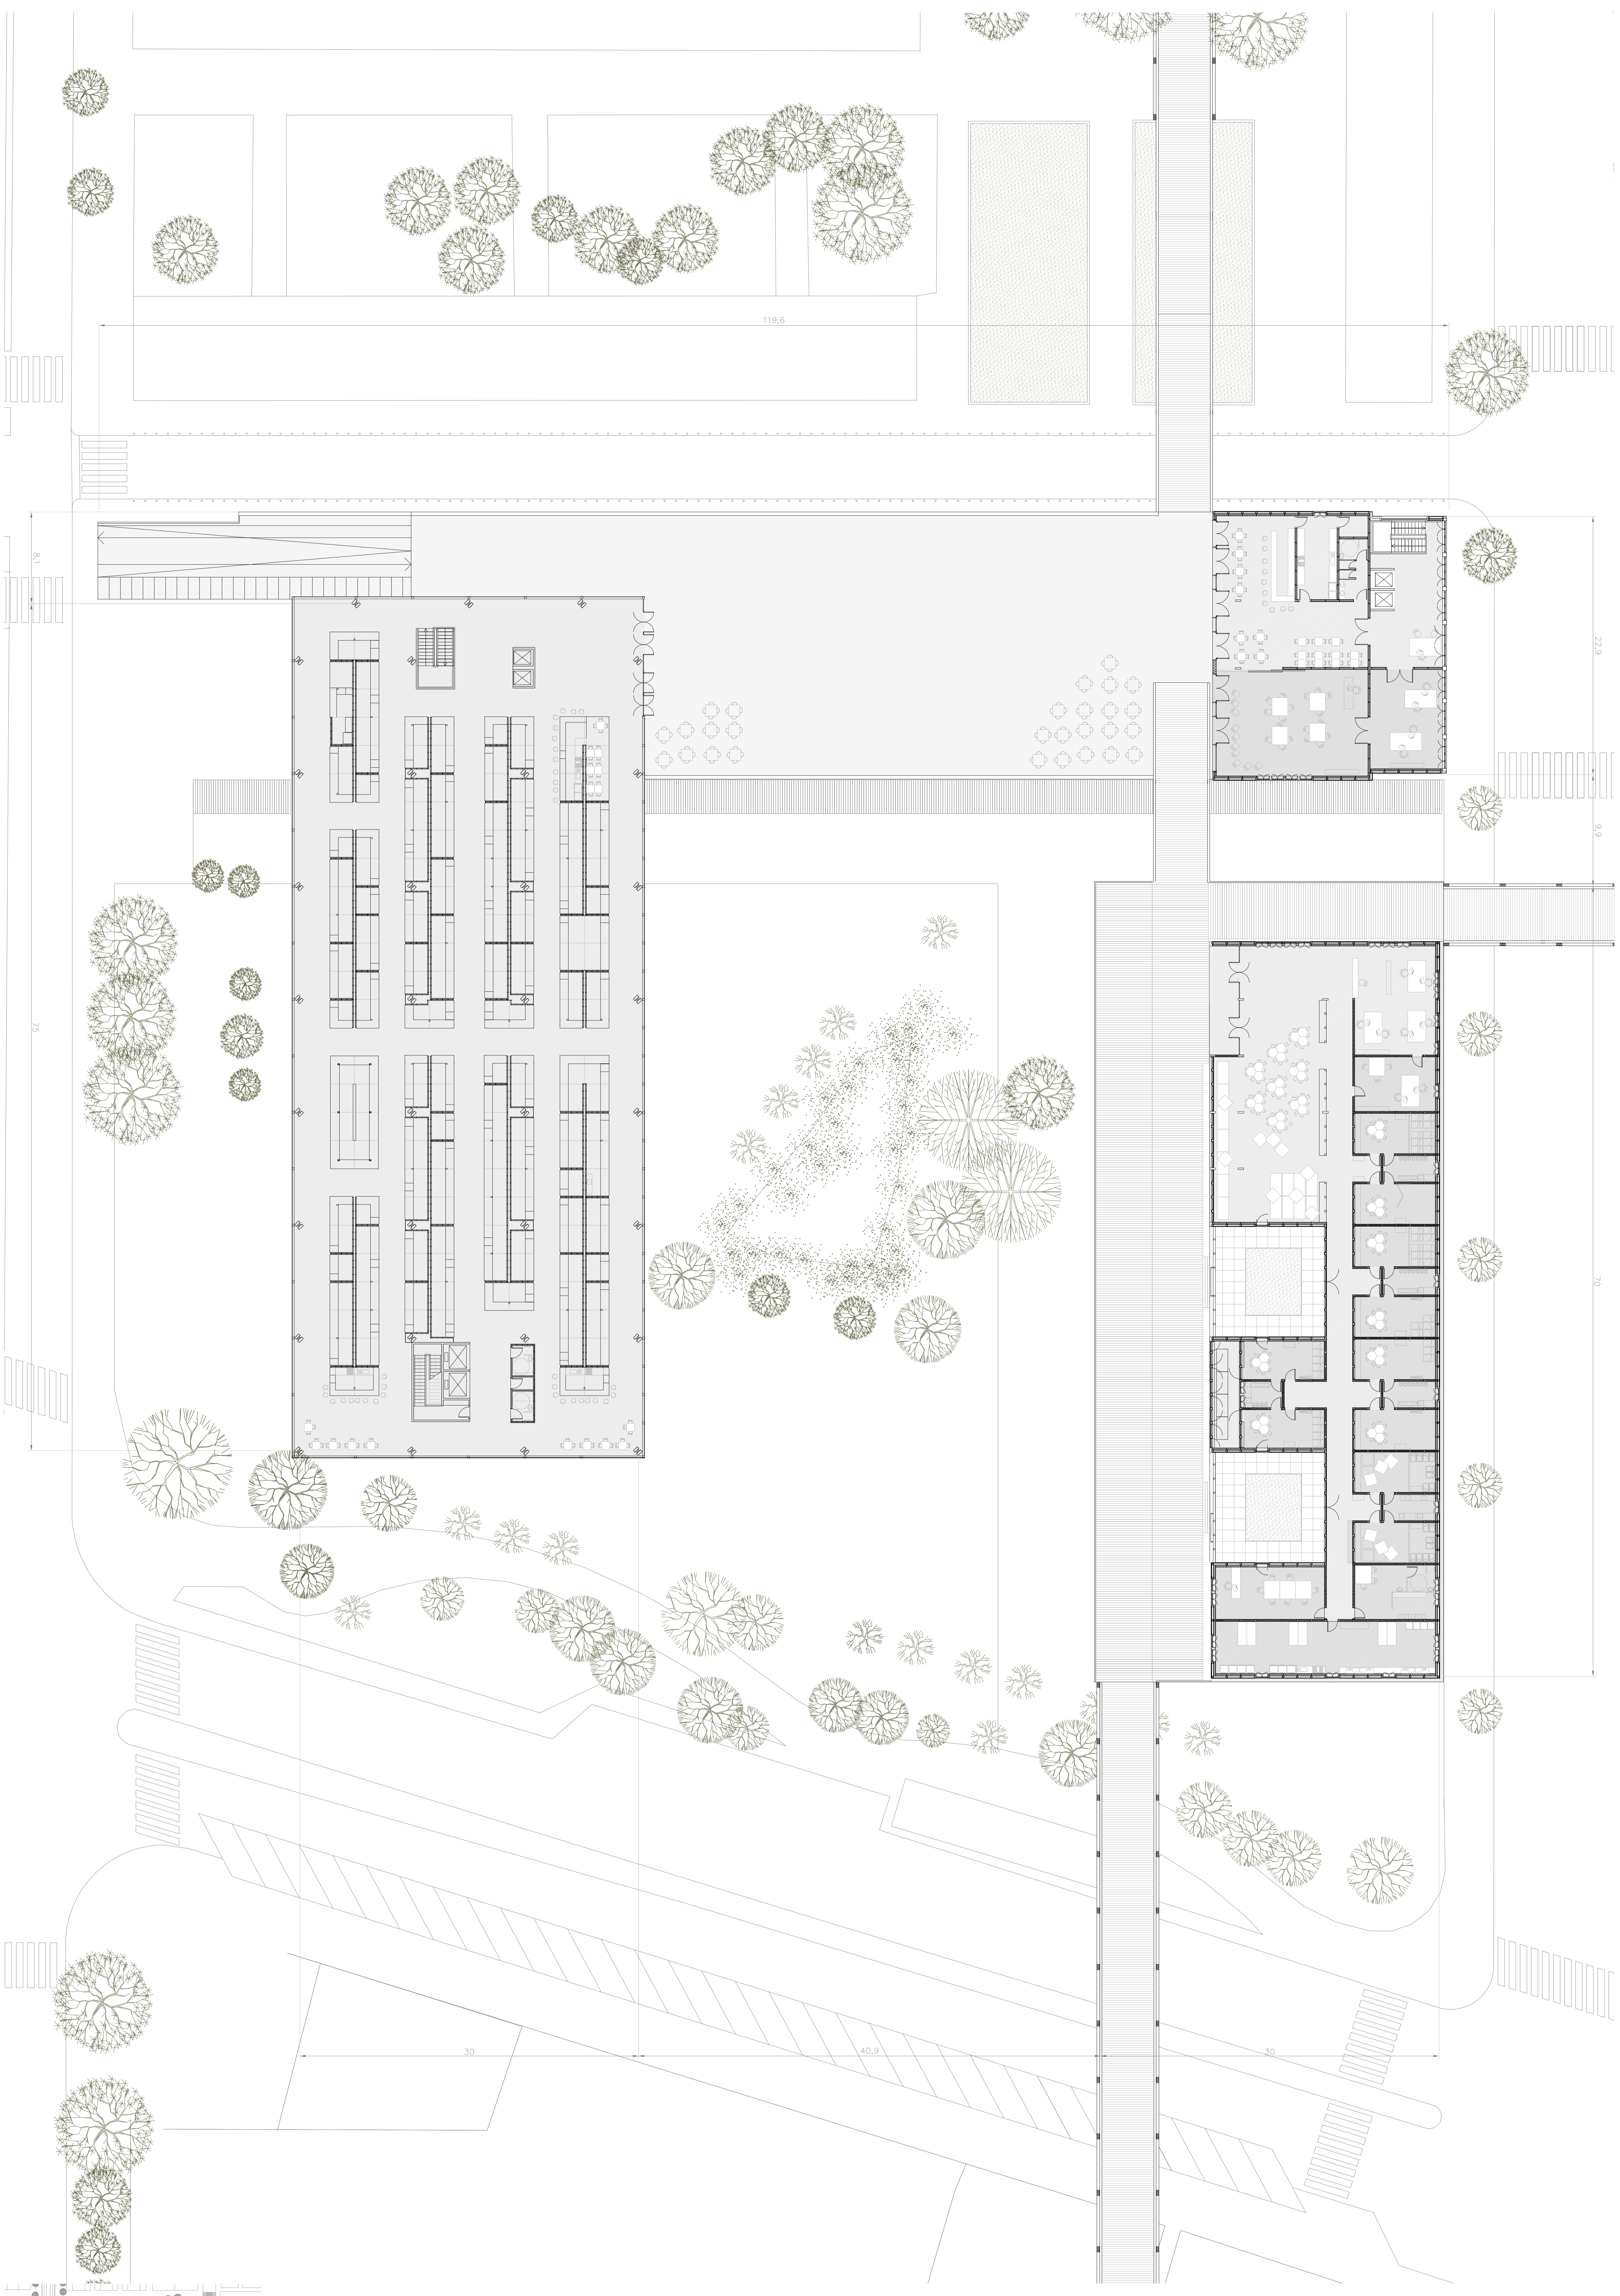

2.6 PROPOSTA planta segona E 1:200

PROGRAMA

EDIFICI DE L'ANTIC MERCAT

- Oficines i bar del Casal de Barri
- Disables
- Mercadillo

EDIFICI DE LA LLAR D'INFANTS

- Llar d'infants
- oficines
- receptor
- despatx 1
- despatx 2
- aules
- 10 aules
- 5 lavabos per als nens
- aula de joc
- patí 1
- patí 2
- zona de professorat
- despatx
- canviador 1
- canviador 2
- lavabo
- cuina

-Disables

-Mercadillo

EDIFICI DEL NOU MERCAT

- Accés
- Parades
- 180 unitats de parades
- Lavabos

- MERCAT ANTIC - CASAL DE BARRI
- ESPAI PÚBLIC
- MOLL DE CÀRREGA - NOU MERCAT
- EDIFICI AVANÇAMENT - LLAR D'INFANTS