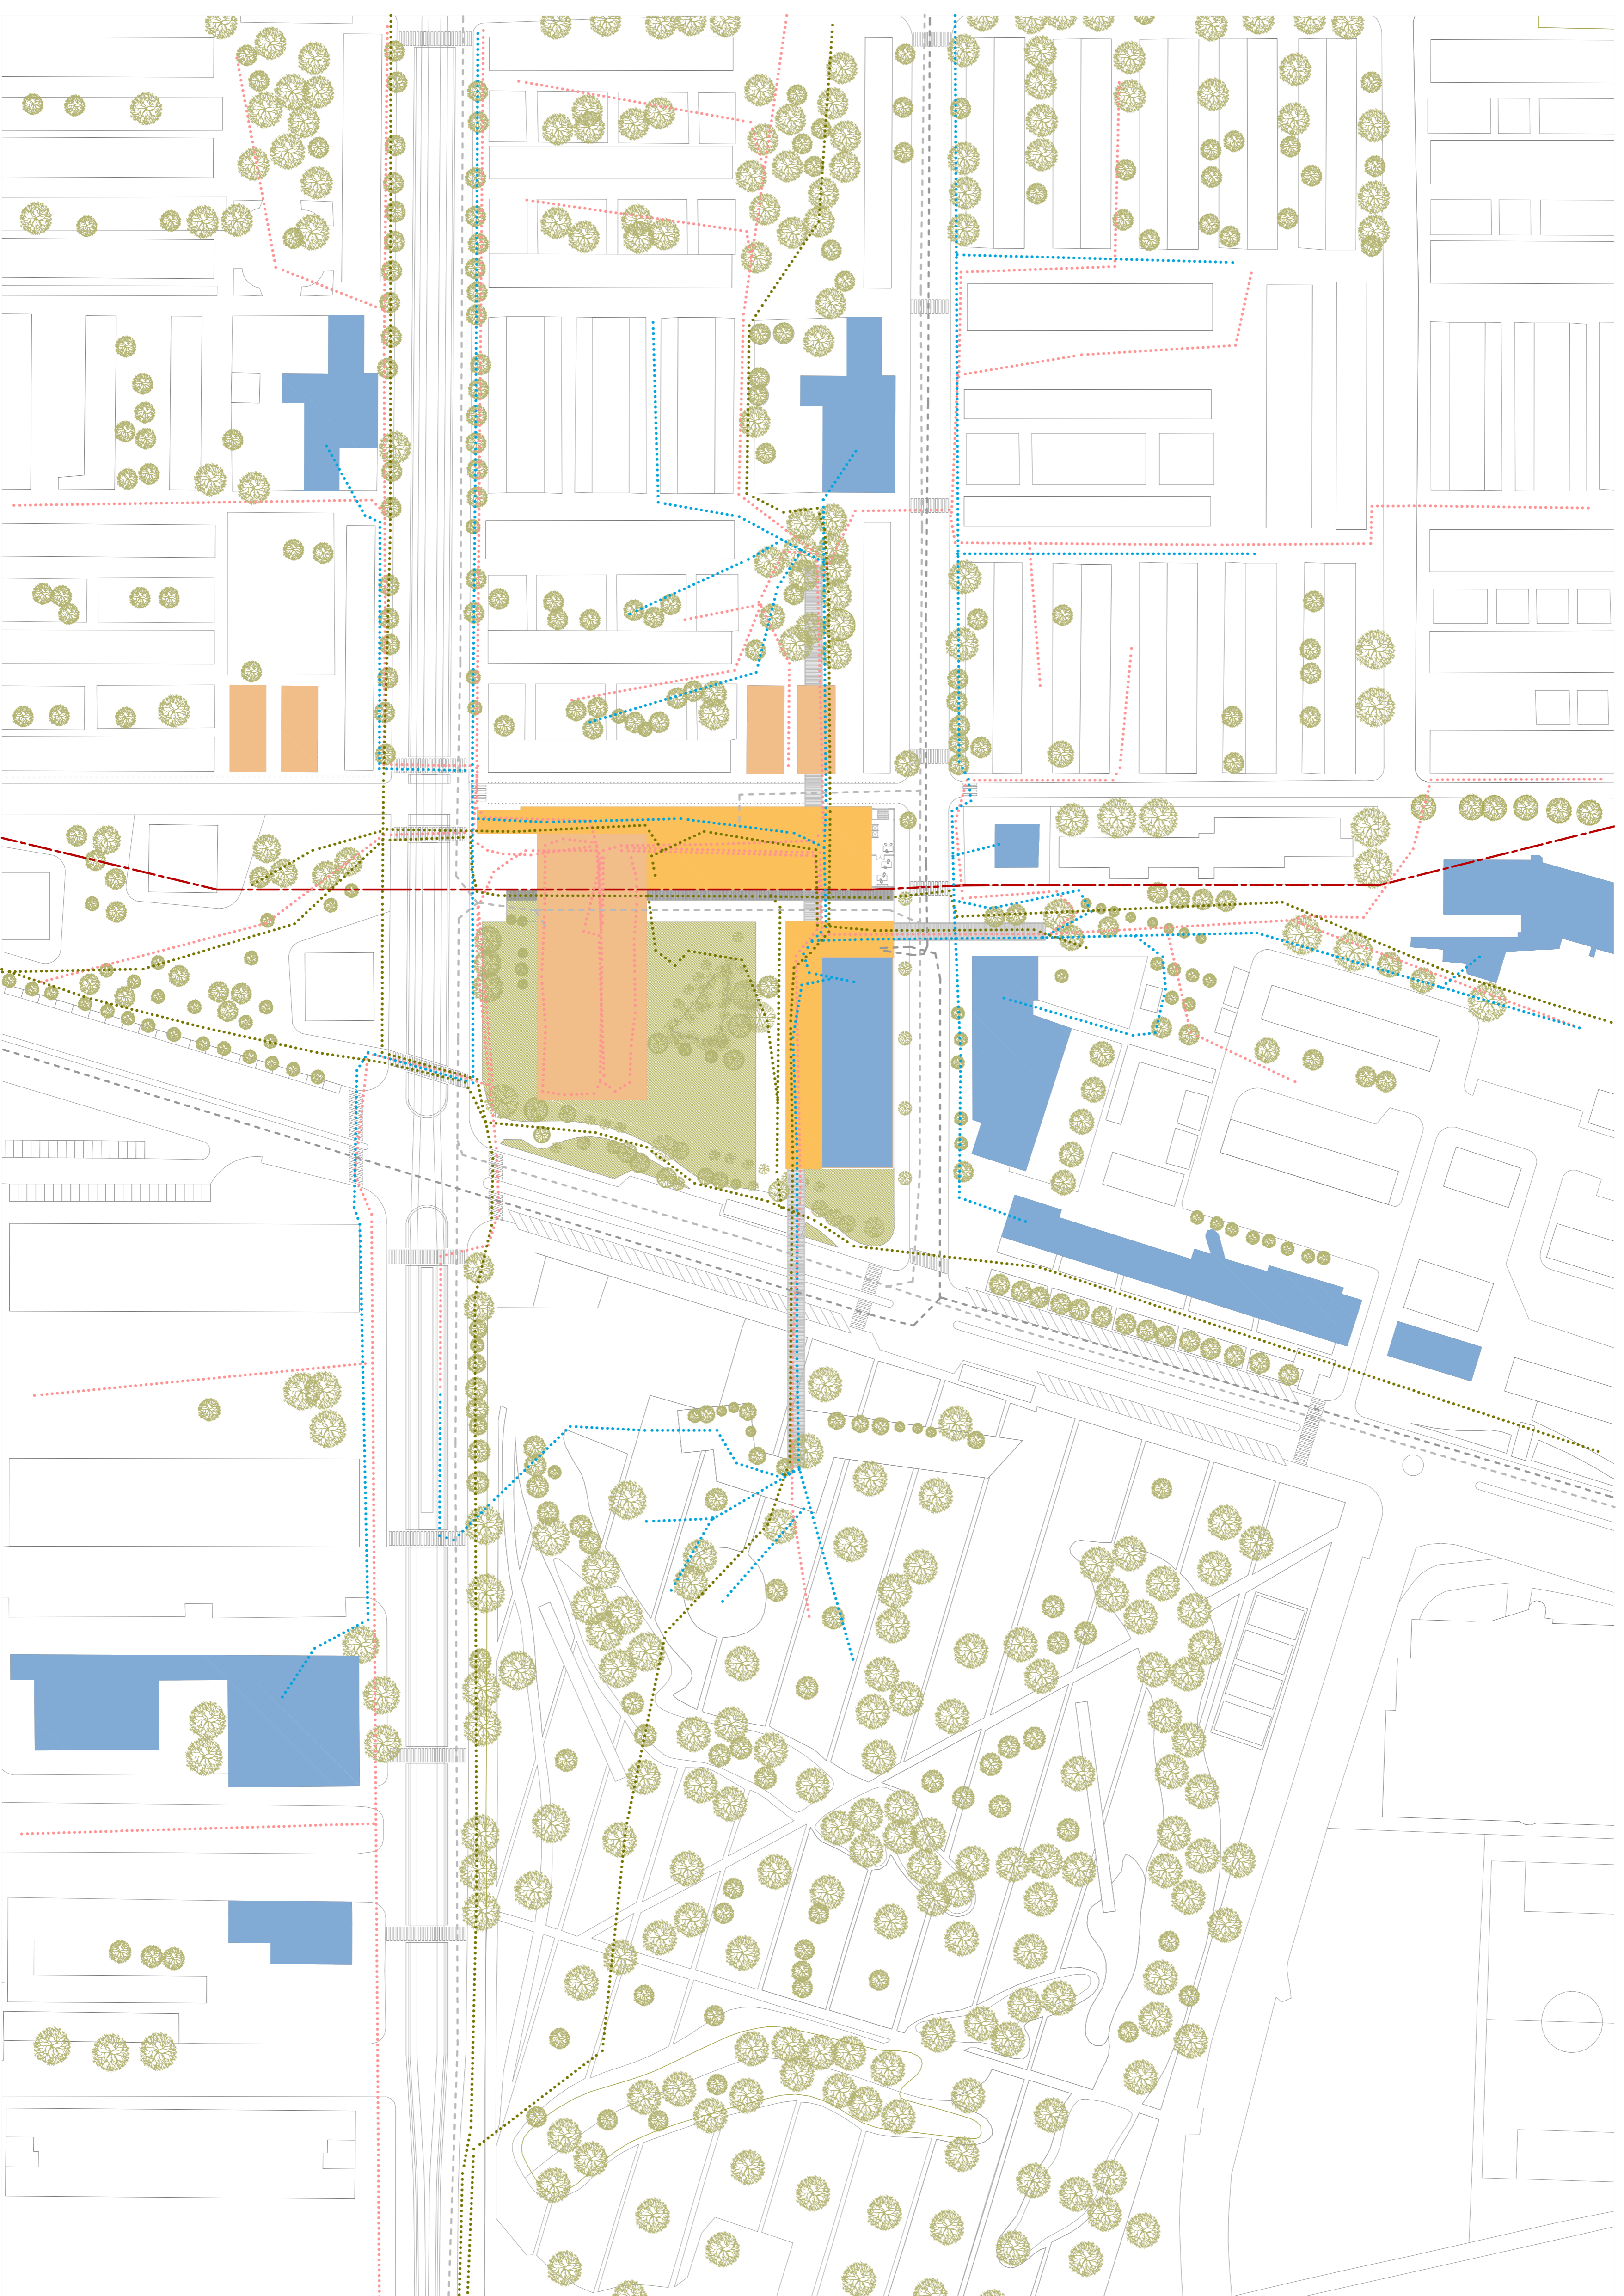

# 2.2 PROPOSTA esquema de les idees

SITUACIÓ ACTUAL DE L'ILLA

**ESQUEMA ANÀLISI + IDEA sobre emplaçament E 1:1000**  
 (considerant la connexió entre el nivell de planta baixa i les cobertes  
 amb us de la proposta es grata com si estiguessin al mateix nivell)

- RECORREGUTS GENT
  - Mercat
  - Llar d'infants
  - Odi
- RECORREGUTS MATÈRIES
  - Mercaderies
  - Aparcament
- IMPLANTACIÓ
  - Respecte als espais naturals existents
- USOS
  - Comerç
  - Comerç esporàdic - espai públic
  - Equipaments
- LIMITS
  - Limit entre Barcelona i Sant Adrià del Besòs