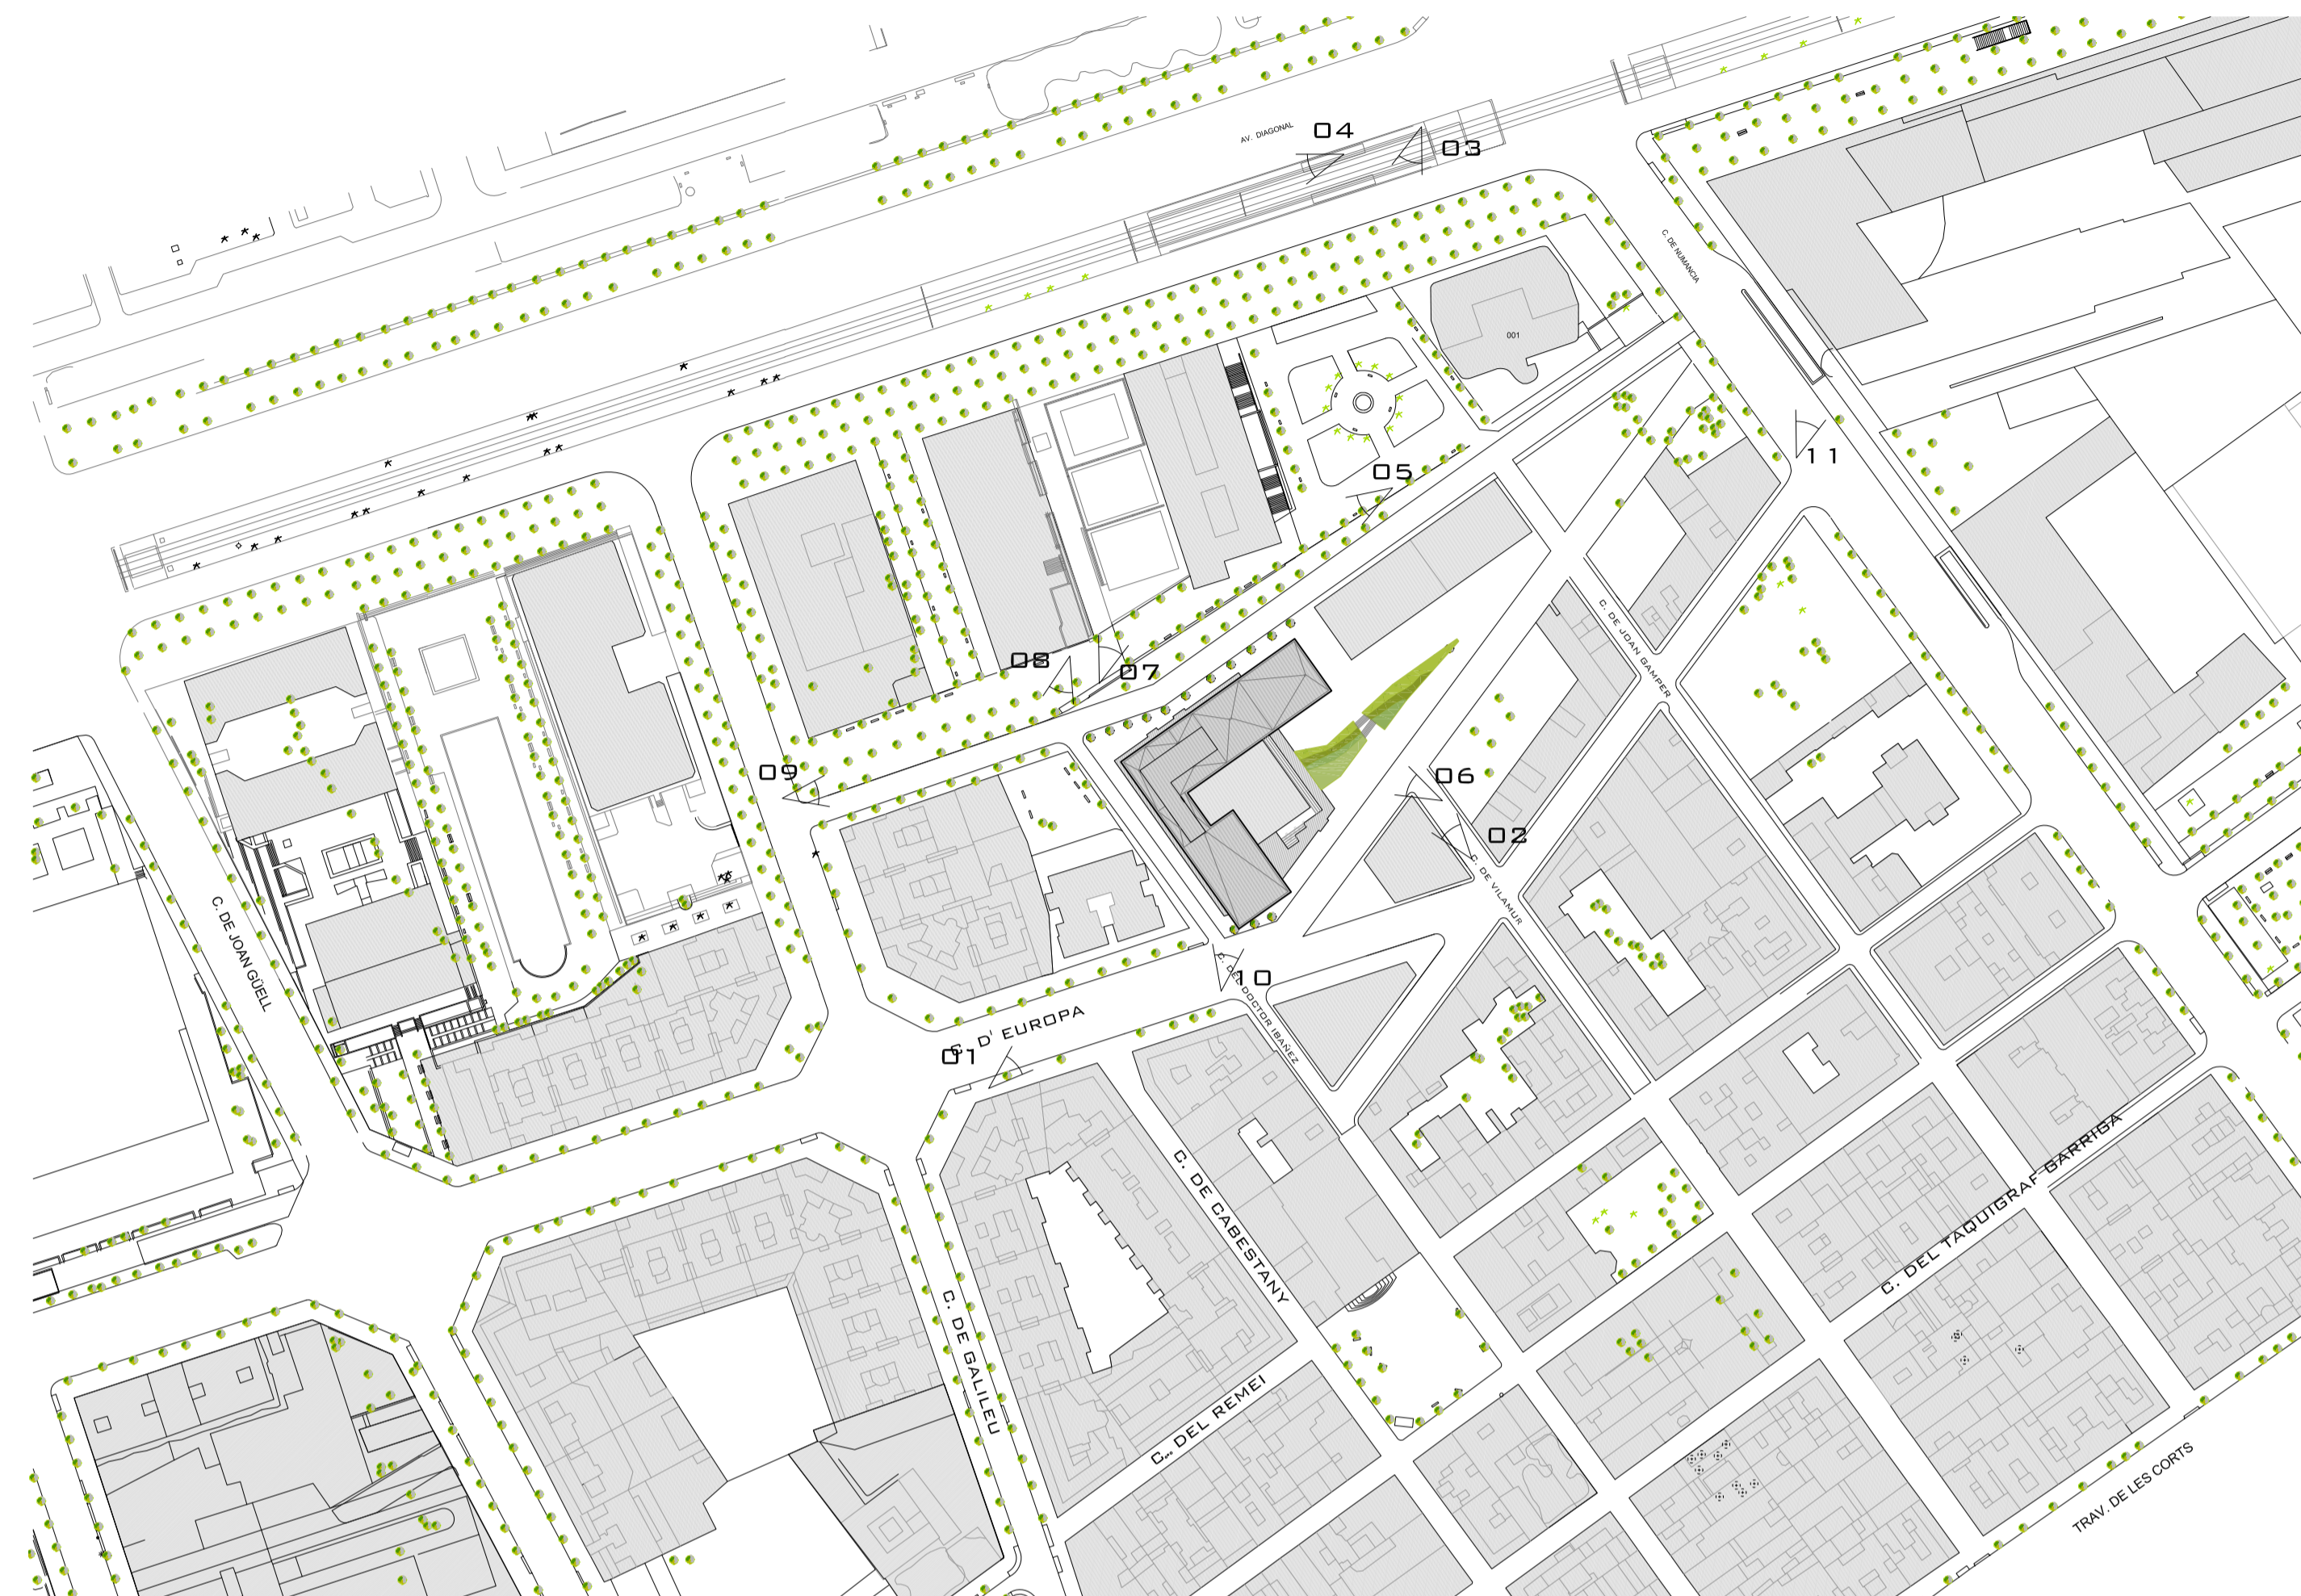

SITUACIÓ  
BARRI DE LES CORTS, BARCELONA

HOTEL I CENTRE COMERCIAL  
AL BARRI DE LES CORTS

EMPLAÇAMENT

ALÇADES ENTORN

L'ESQUEMA D'ALÇADES ENS MOSTREN UNA DIFERÈNCIA MOLTA ALTA ENTRE UN PUNT DEL SOLAR A CARA DE LA DIAGONAL I A VISTES DEL BARRI DE LES CORTS.

- PB
- PB+01
- PB+02
- PB+03
- PB+04
- PB+05
- PB+06
- PB+07
- PB+10
- PB+11

SISTEMA VIARI

- VIES PRINCIPALS
- VIES SECUNDÀRIES
- CARRERS INTERIORS

UNA DE LES IDEES PRINCIPALS ÉS L'AUGMENT DE LA CIRCULACIÓ DELS CARRERS INTERIORS PER DOTAR DE MÉS VITALITAT L'ENTORN DE L'EDIFICI I LES GALERIES COMERCIALS.

ZONIFICACIÓ VARIADA

- 6B
- 7A
- 7B
- 12
- 13A
- 18