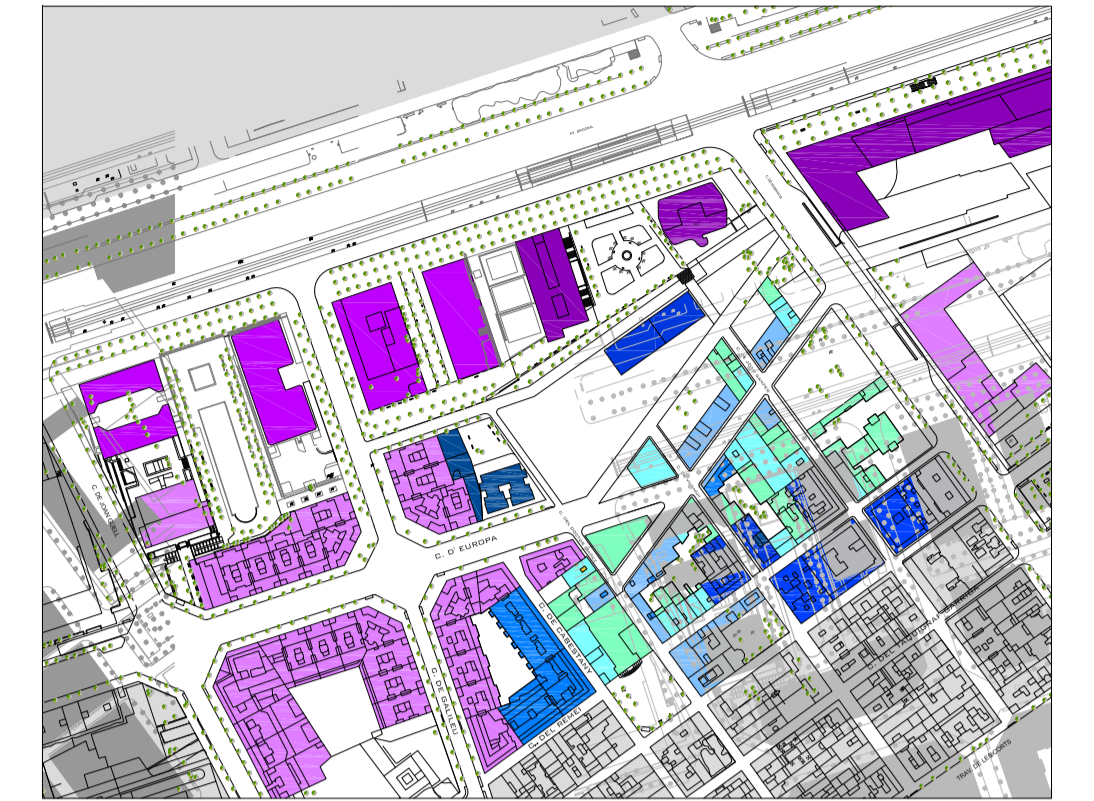

SITUACIÓ  
BARRI DE LES CORTS, BARCELONA

HOTEL I CENTRE COMERCIAL  
AL BARRI DE LES CORTS

EMPLAÇAMENT

ALÇADES ENTORN

L'ESQUEMA D'ALÇADES ENS MOSTREN UNA DIFERÈNCIA MOLTA ALTA ENTRE UN PUNT DEL SOLAR A CARA DE LA DIAGONAL I A VISTES DEL BARRI DE LES CORTS.

- PB
- PB+01
- PB+02
- PB+03
- PB+04
- PB+05
- PB+06
- PB+07
- PB+10
- PB+11

SISTEMA VIARI

- VIES PRINCIPALS
- VIES SECUNDÀRIES
- CARRERS INTERIORS

UNA DE LES IDEES PRINCIPALS ÉS L'AUGMENT DE LA CIRCULACIÓ DELS CARRERS INTERIORS PER DOTAR DE MÉS VITALITAT L'ENTORN DE L'EDIFICI I LES GALERIES COMERCIALS.

ZONIFICACIÓ VARIADA

- 6B
- 7A
- 7B
- 12
- 13A
- 18