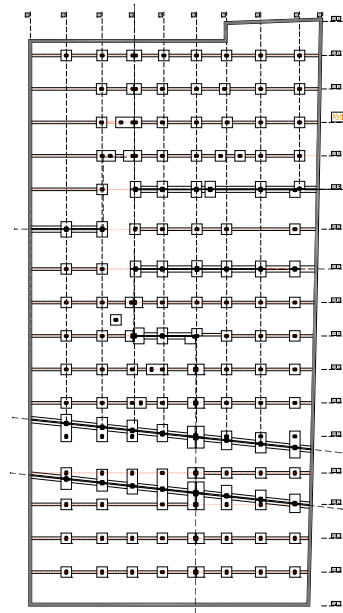

SOSTRE PLANTA SOTERRANI -1  
Nivell ±0.00m e. 1/200

PLANTA FONAMENTS  
Nivell -6.00m

SOSTRE PLANTA SEGONA  
Nivell +10.80m

SOSTRE PLANTA TERCERA  
Nivell +14.40m

SOSTRE PLANTA PRIMERA  
Nivell +7.20m

SOSTRE PLANTA QUARTA  
Nivell +18.80m