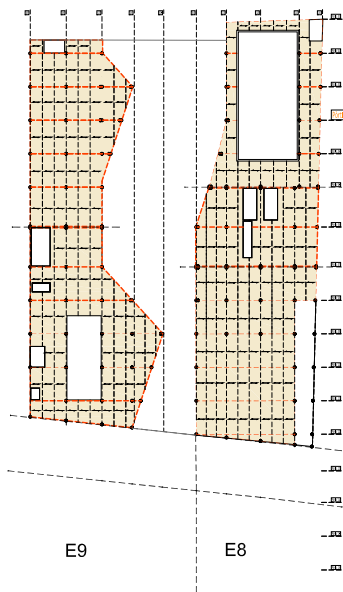

SOSTRE PLANTA SOTERRANI -1  
Nivell ±0.00m e. 1/200

PLANTA FONAMENTS  
Nivell -6.00m

SOSTRE PLANTA SEGONA  
Nivell +10.80m

SOSTRE PLANTA TERCERA  
Nivell +14.40m

SOSTRE PLANTA PRIMERA  
Nivell +7.20m

SOSTRE PLANTA QUARTA  
Nivell +18.80m