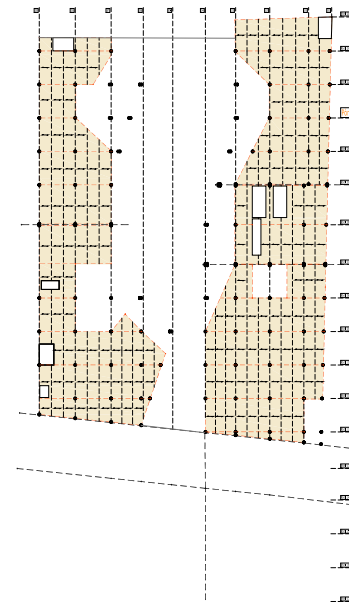

SOSTRE PLANTA SOTERRANI -1  
Nivell ±0.00m e. 1/200

PLANTA FONAMENTS  
Nivell -6.00m

SOSTRE PLANTA SEGONA  
Nivell +10.80m

SOSTRE PLANTA TERCERA  
Nivell +14.40m

SOSTRE PLANTA PRIMERA  
Nivell +7.20m

SOSTRE PLANTA QUARTA  
Nivell +18.80m