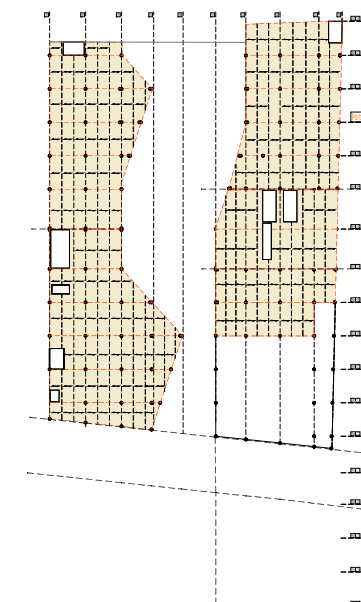

SOSTRE PLANTA SOTERRANI -1  
Nivell ±0.00m e. 1/200

PLANTA FONAMENTS  
Nivell -6.00m

SOSTRE PLANTA SEGONA  
Nivell +10.80m

SOSTRE PLANTA TERCERA  
Nivell +14.40m

SOSTRE PLANTA PRIMERA  
Nivell +7.20m

SOSTRE PLANTA QUARTA  
Nivell +18.80m