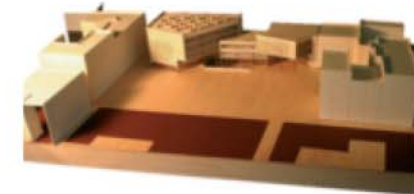

VISTA INTERIOR D'UNLA

ALÇAT CARRER REINA AMALIA

PLANTA COBERTA
Nivell +18.80m