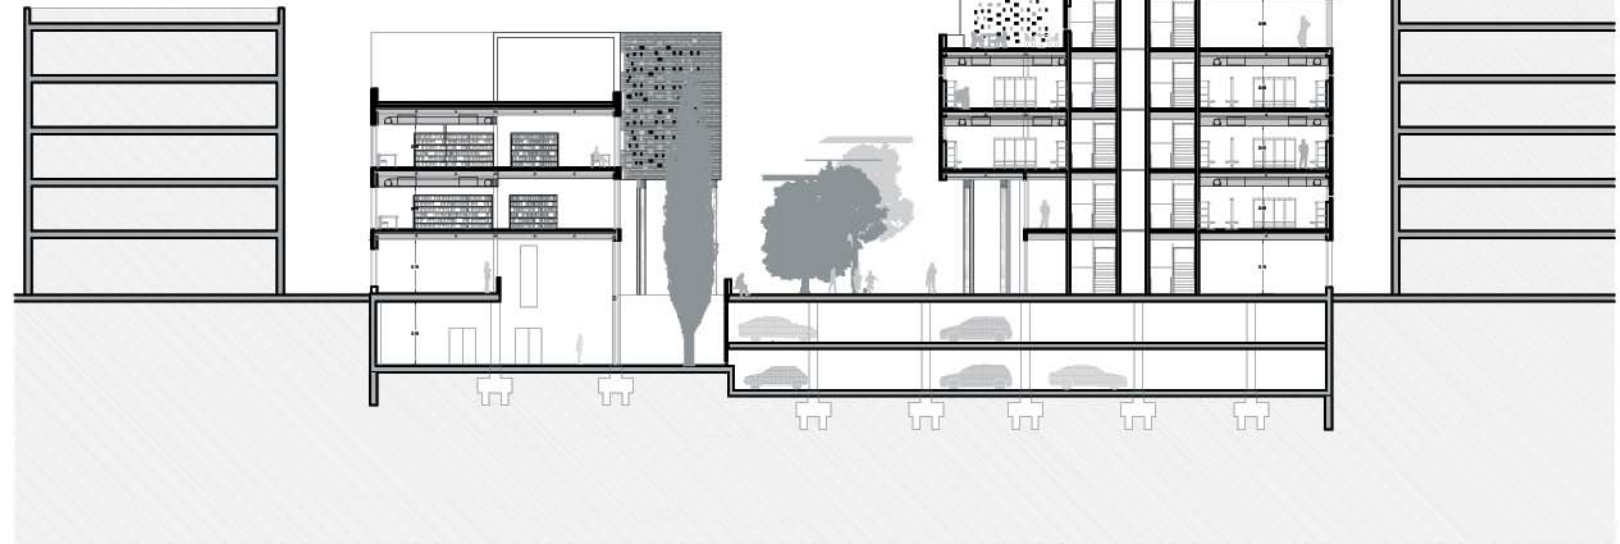

**PIANTA SOTERRANI-1**  
Nivell -03.00m

IMATGE 1

**IMATGE 1**  
Secció fugada per Piscina + Sala actes

SECCIÓ 1

**SECCIÓ 1** Biblioteca espai accés Sala Actes + Pati  
Poliesportiu zona vestuaris + Hall públic nivell graderies

**PIANTA SOTERRANI-2**  
Nivell -06.00m e : 1/500