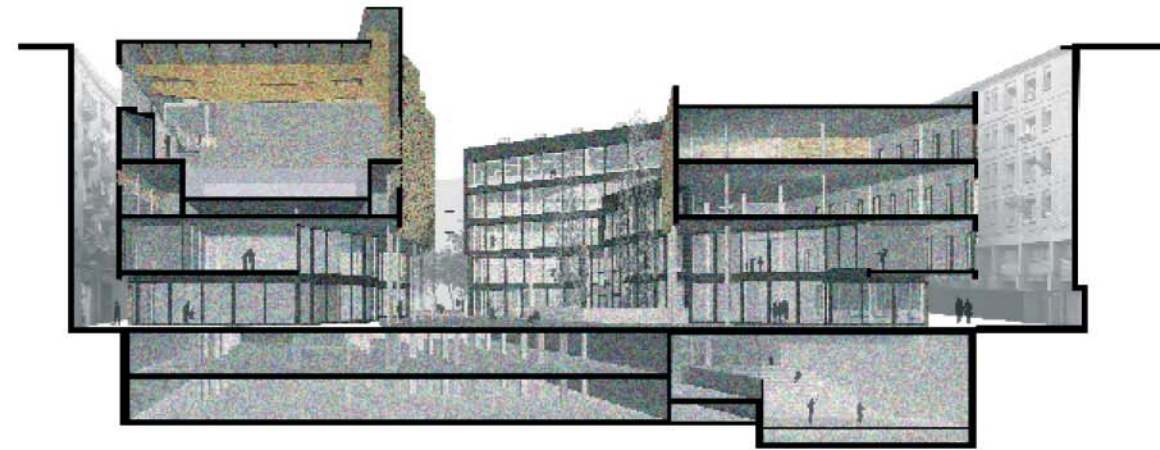

**PIANTA SOTERRANI-1**  
Nivell -03.00m

IMATGE 1

**IMATGE 1**  
Secció fugada per Piscina + Sala actes

SECCIÓ 1

**SECCIÓ 1** Biblioteca espai accés Sala Actes + Pati  
Poliesportiu zona vestuaris + Hall públic nivell graderies

**PIANTA SOTERRANI-2**  
Nivell -06.00m e : 1/500