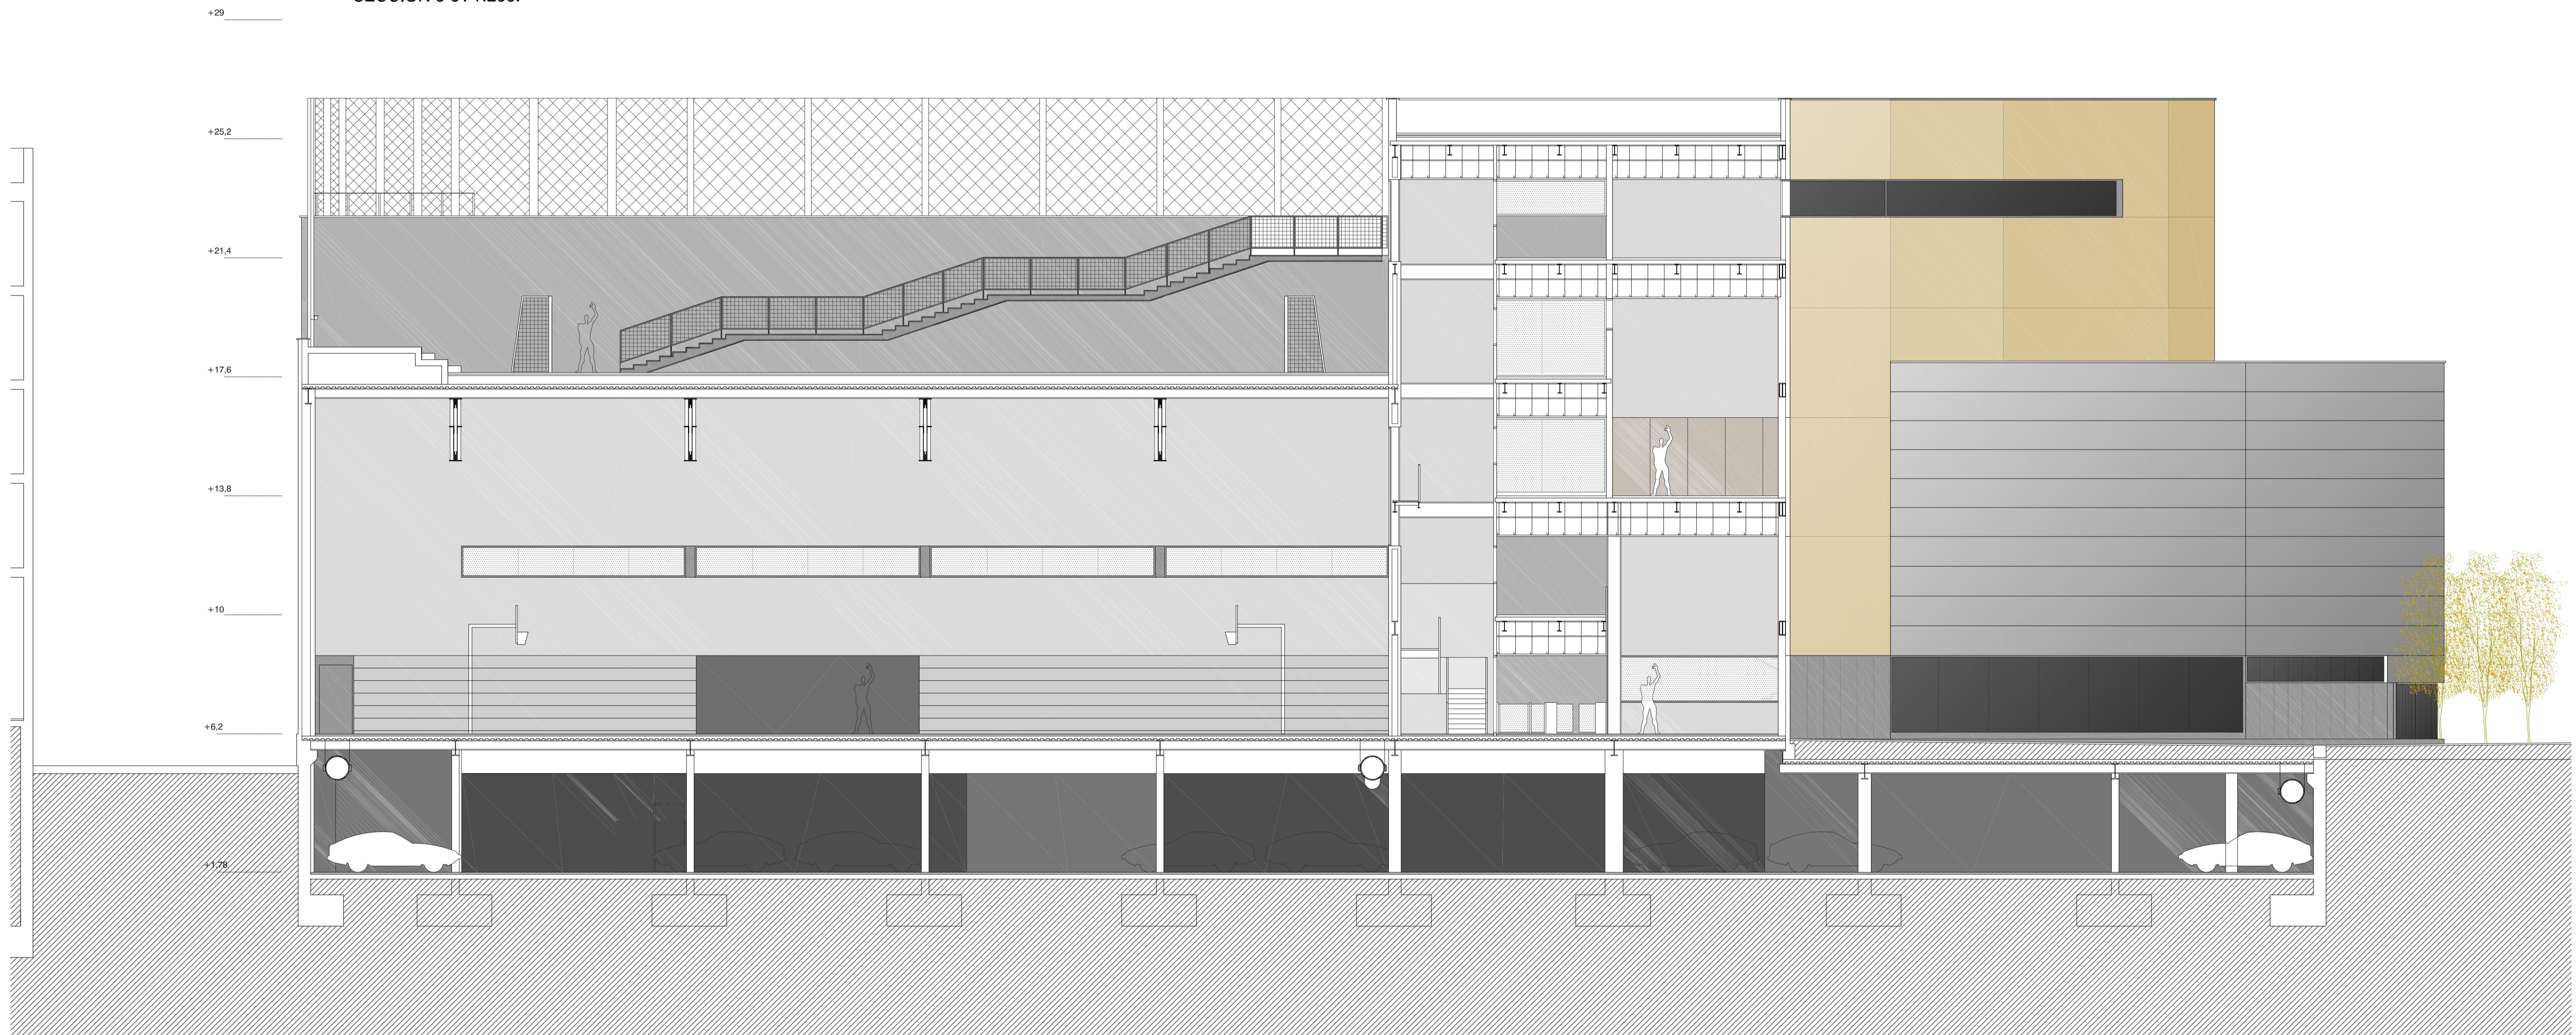

SECCIÓN 5-5'. 1:200.

SECCIÓN 6-6'. 1:100.

El pozo de luz ilumina el pasillo de pies sucios y hace de filtro entre éste y al pista. Para limpiar los vidrios de este espacio es necesario disponer de pasarelas excepto en al ventana de fachada cuyo material es policarbonato celular que ofrece una mayor protección frente a la radiación y no requiere la limpieza del vidrio.

- LINOLEUM
- VACUTILE
- PINTURA EPOXY GRIS SOBRE PLADUR O MORTERO
- RELIGA ELECTROSOLDADA
- GRC
- HORMIGÓN POLIMERO
- PLADUR ACABADO PINTADO BLANCO