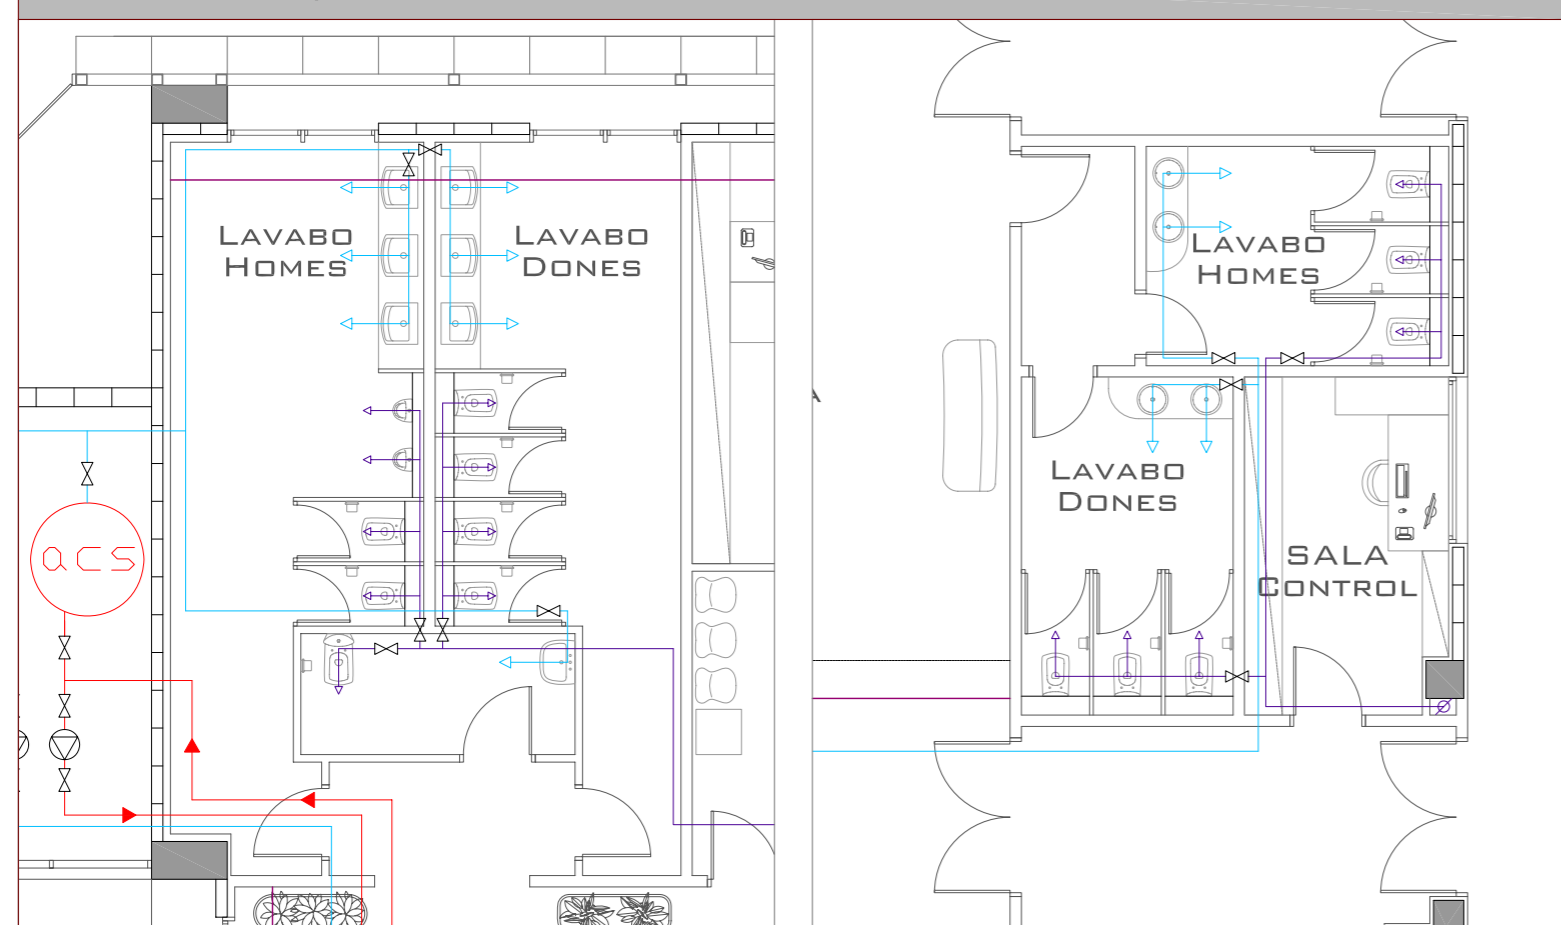

Detall lavabos públics nivell +300m

Detall lavabos públics i vestidors nivell +297m

Detall lavabos +289,5m

Detall laboratori i sala cates privada al nivell +293,2m

Escala 1:200

Llegenda	
	Xarxa AFS
	Xarxa ACS
	Xarxa aigua reutilitzada
	Punt de connexió
	Vàlvula
	Vàlvula antiretorn
	Electrovàlvula
	Bomba d'aigua
	Acumulador d'ACS
	Línia de limit cel ras

Escala 1:100