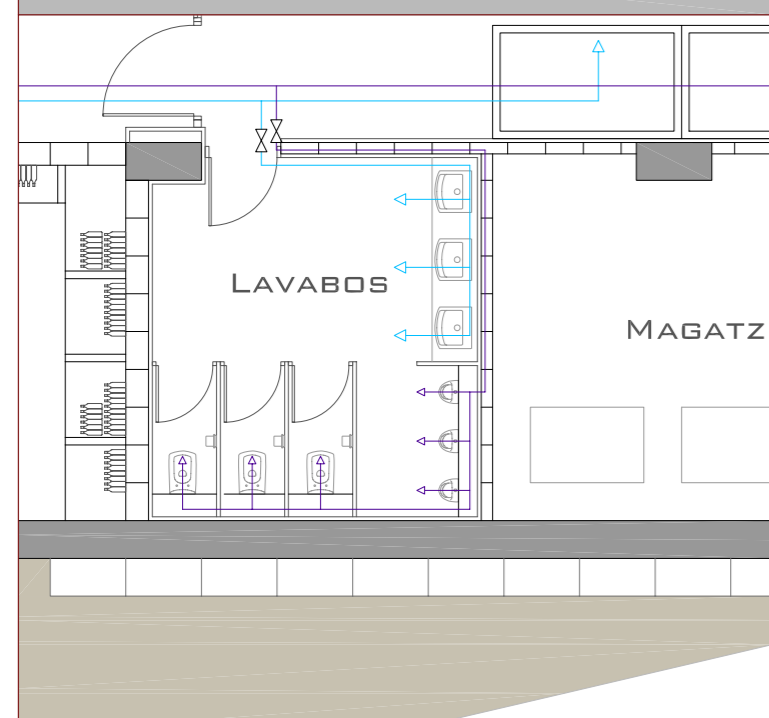

Detall lavabos públics nivell +300m

Detall lavabos públics i vestidors nivell +297m

Detall lavabos +289,5m

Detall laboratori i sala cates privada al nivell +293,2m

Escala 1:200

Llegenda	
	Xarxa AFS
	Xarxa ACS
	Xarxa aigua reutilitzada
	Punt de connexió
	Vàlvula
	Vàlvula antiretorn
	Electrovàlvula
	Bomba d'aigua
	Acumulador d'ACS
	Línia de limit cel ras

Escala 1:100