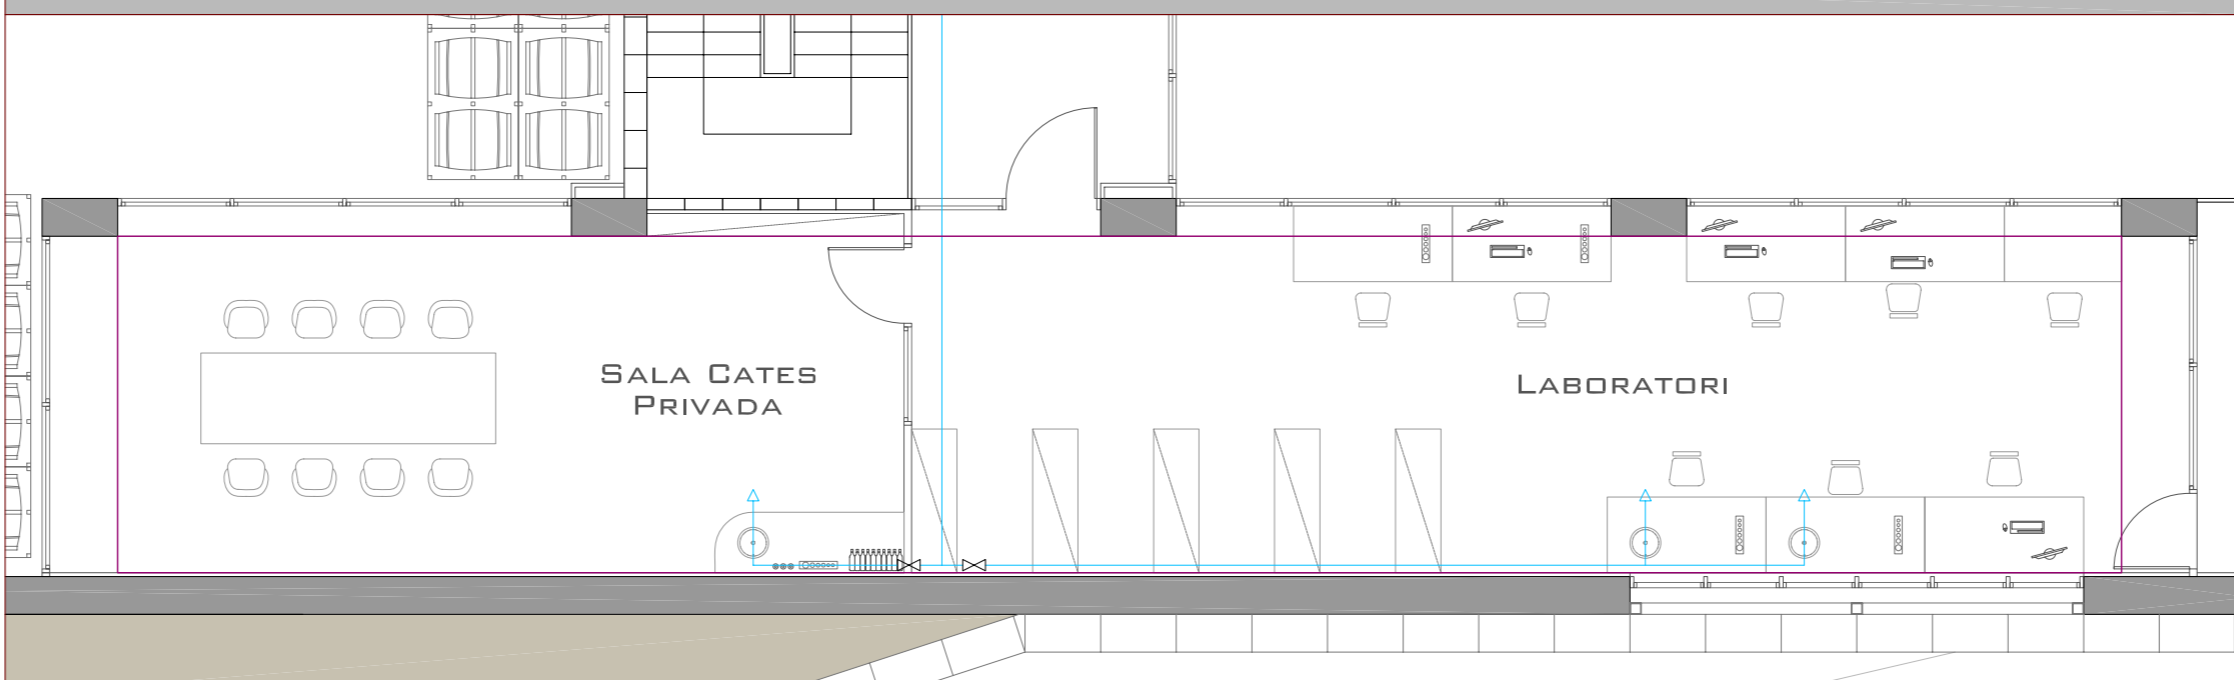

Detall lavabos públics nivell +300m

Detall lavabos públics i vestidors nivell +297m

Detall lavabos +289,5m

Detall laboratori i sala cates privada al nivell +293,2m

Escala 1:200

Llegenda	
	Xarxa AFS
	Xarxa ACS
	Xarxa aigua reutilitzada
	Punt de connexió
	Vàlvula
	Vàlvula antiretorn
	Electrovàlvula
	Bomba d'aigua
	Acumulador d'ACS
	Línia de limit cel ras

Escala 1:100