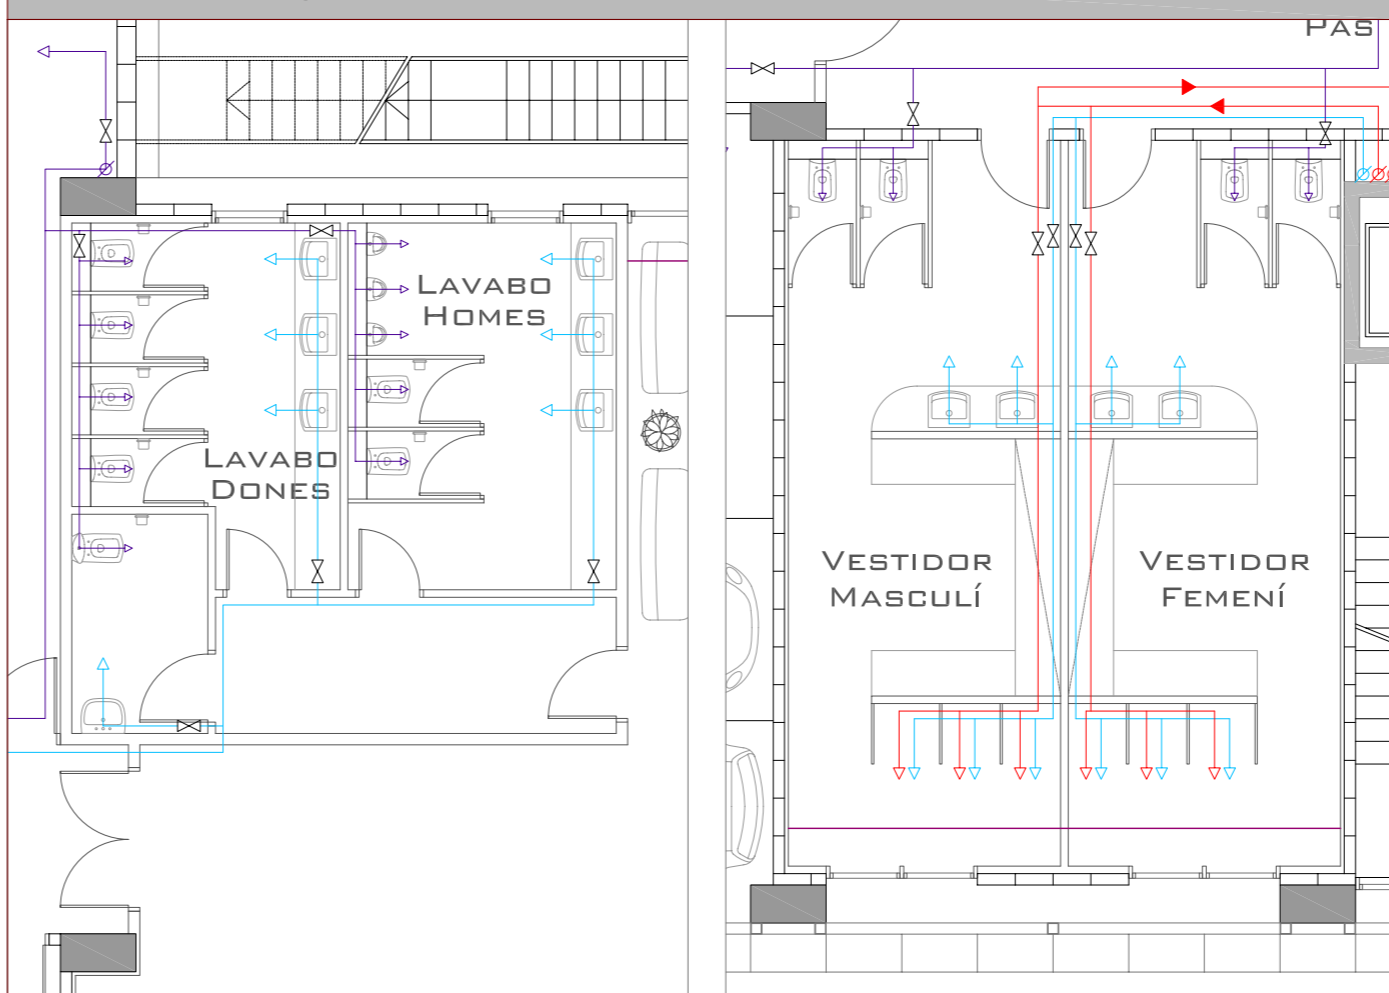

Detall lavabos públics nivell +300m

Detall lavabos públics i vestidors nivell +297m

Detall lavabos +289,5m

Detall laboratori i sala cates privada al nivell +293,2m

Escala 1:200

Llegenda	
	Xarxa AFS
	Xarxa ACS
	Xarxa aigua reutilitzada
	Punt de connexió
	Vàlvula
	Vàlvula antiretorn
	Electrovàlvula
	Bomba d'aigua
	Acumulador d'ACS
	Línia de limit cel ras

Escala 1:100