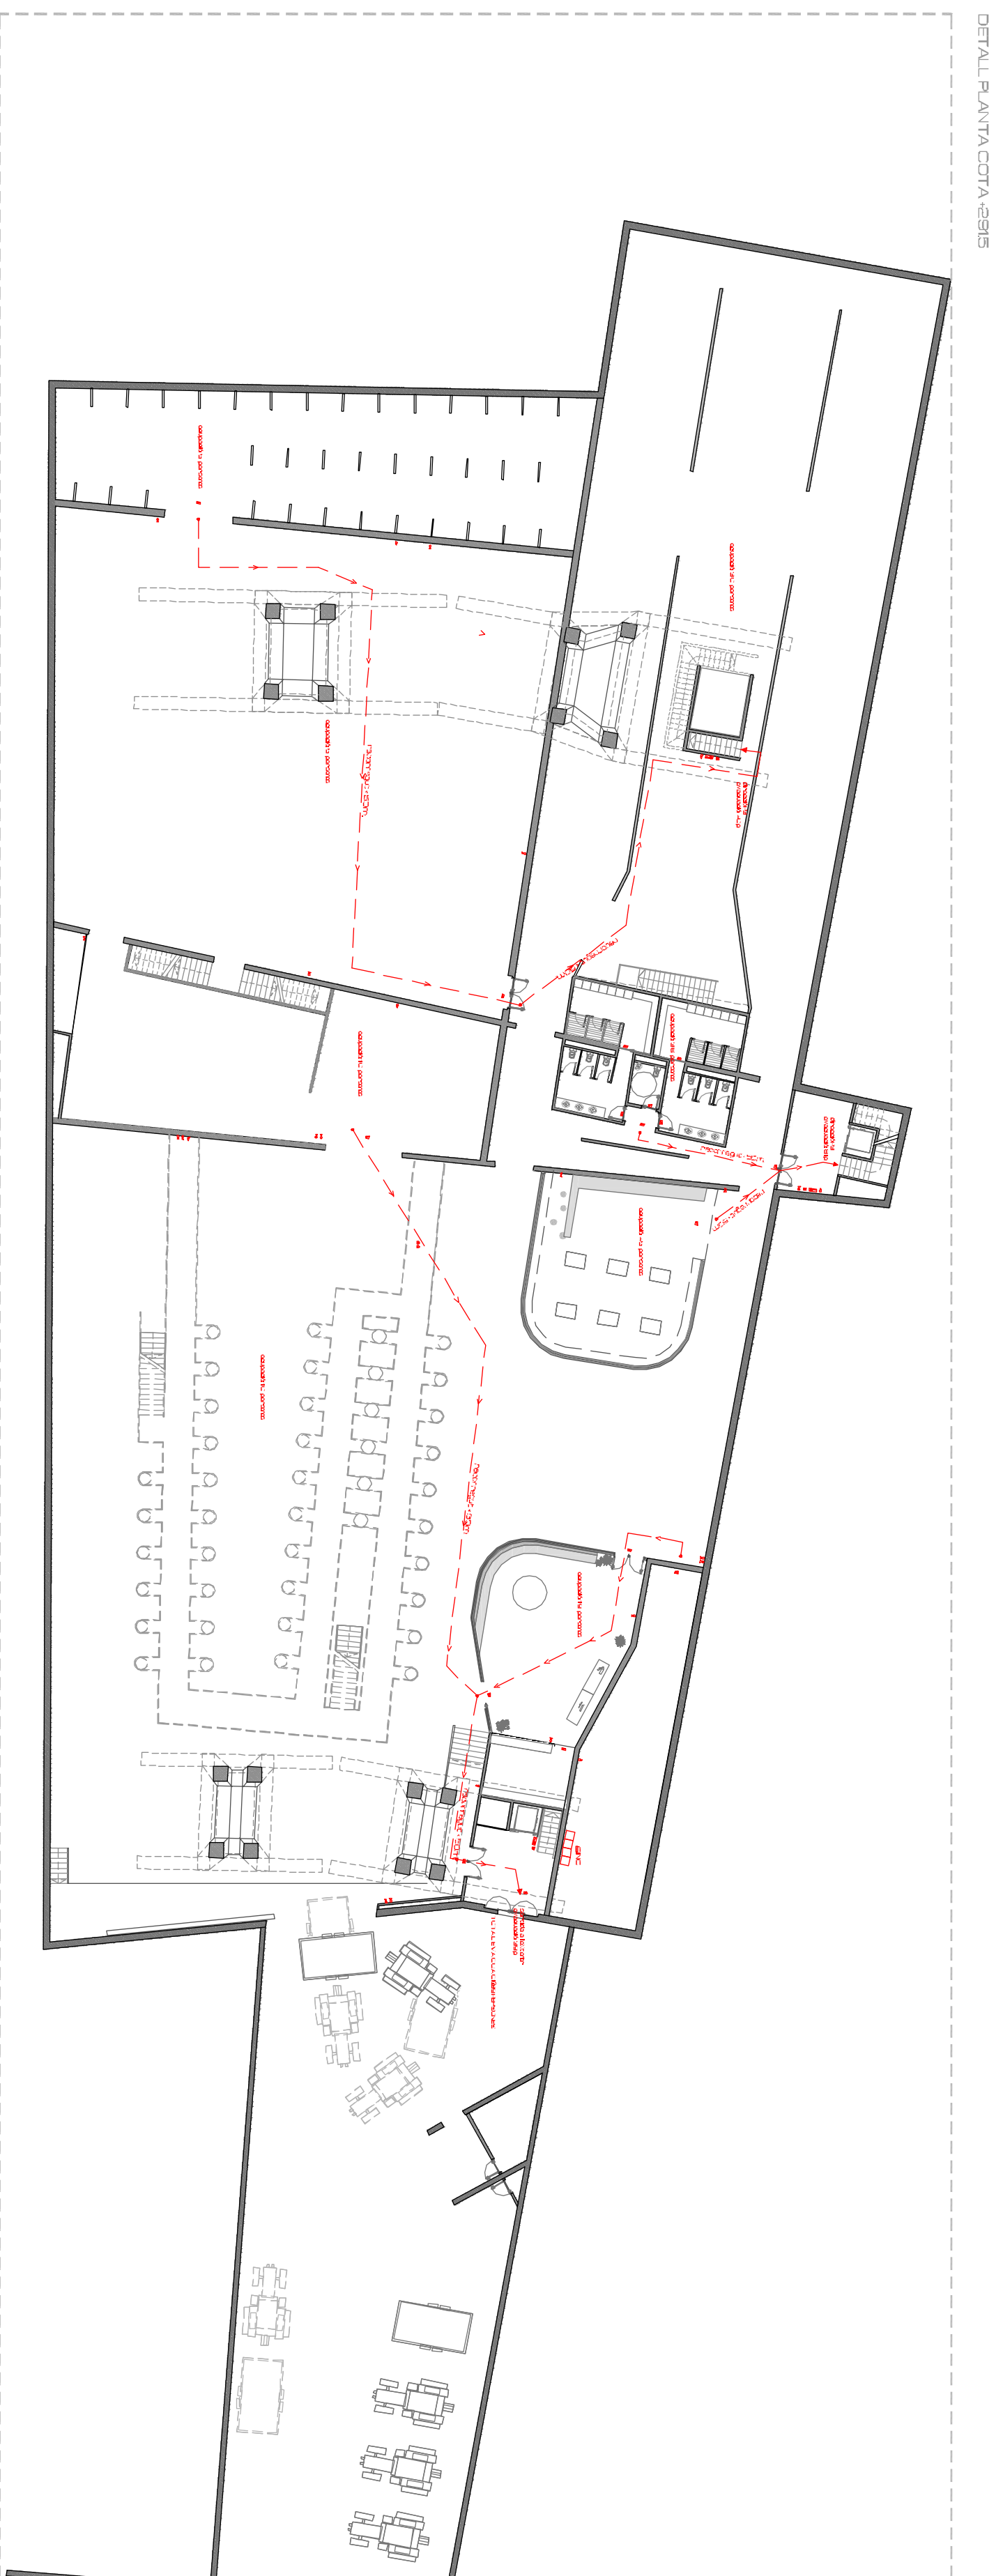

OCUPACIÓ PLANTA COTA 298S

OCUPACIÓ PLANTA COTA 301

OCUPACIÓ PLANTA COTA 298S (TOTAL 435 PERSONES)

- Entrades principals 15 persones
- Hall principal 35 persones
- Bar 67 persones
- Foscador zona d'actes 10 persones
- Entrades sala d'actes 10 persones
- Sala d'actes 45 persones
- Sala d'actes 45 persones
- Sala d'actes 45 persones
- Sala d'actes 45 persones
- Sala d'actes 45 persones

OCUPACIÓ PLANTA COTA 301 (TOTAL 637 PERSONES)

- Sala d'actes 10 persones
- Foscador 25 persones
- Centre documental i 400 persones
- Auditoris 100 persones
- Zona d'actes 10 persones
- Zona d'actes 10 persones
- Zona d'actes 10 persones
- Zona d'actes 10 persones
- Zona d'actes 10 persones
- Zona d'actes 10 persones

SECTORIACIÓ

- Sector 1 Sala d'actes sala d'actes sala d'actes sala d'actes
- Sector 2 Sala d'actes sala d'actes sala d'actes sala d'actes
- Sector 3 Sala d'actes sala d'actes sala d'actes sala d'actes
- Sector 4 Sala d'actes sala d'actes sala d'actes sala d'actes
- Sector 5 Sala d'actes sala d'actes sala d'actes sala d'actes
- Sector 6 Sala d'actes sala d'actes sala d'actes sala d'actes
- Sector 7 Sala d'actes sala d'actes sala d'actes sala d'actes
- Sector 8 Sala d'actes sala d'actes sala d'actes sala d'actes
- Sector 9 Sala d'actes sala d'actes sala d'actes sala d'actes
- Sector 10 Sala d'actes sala d'actes sala d'actes sala d'actes

OCUPACIÓ PLANTA COTA 291S