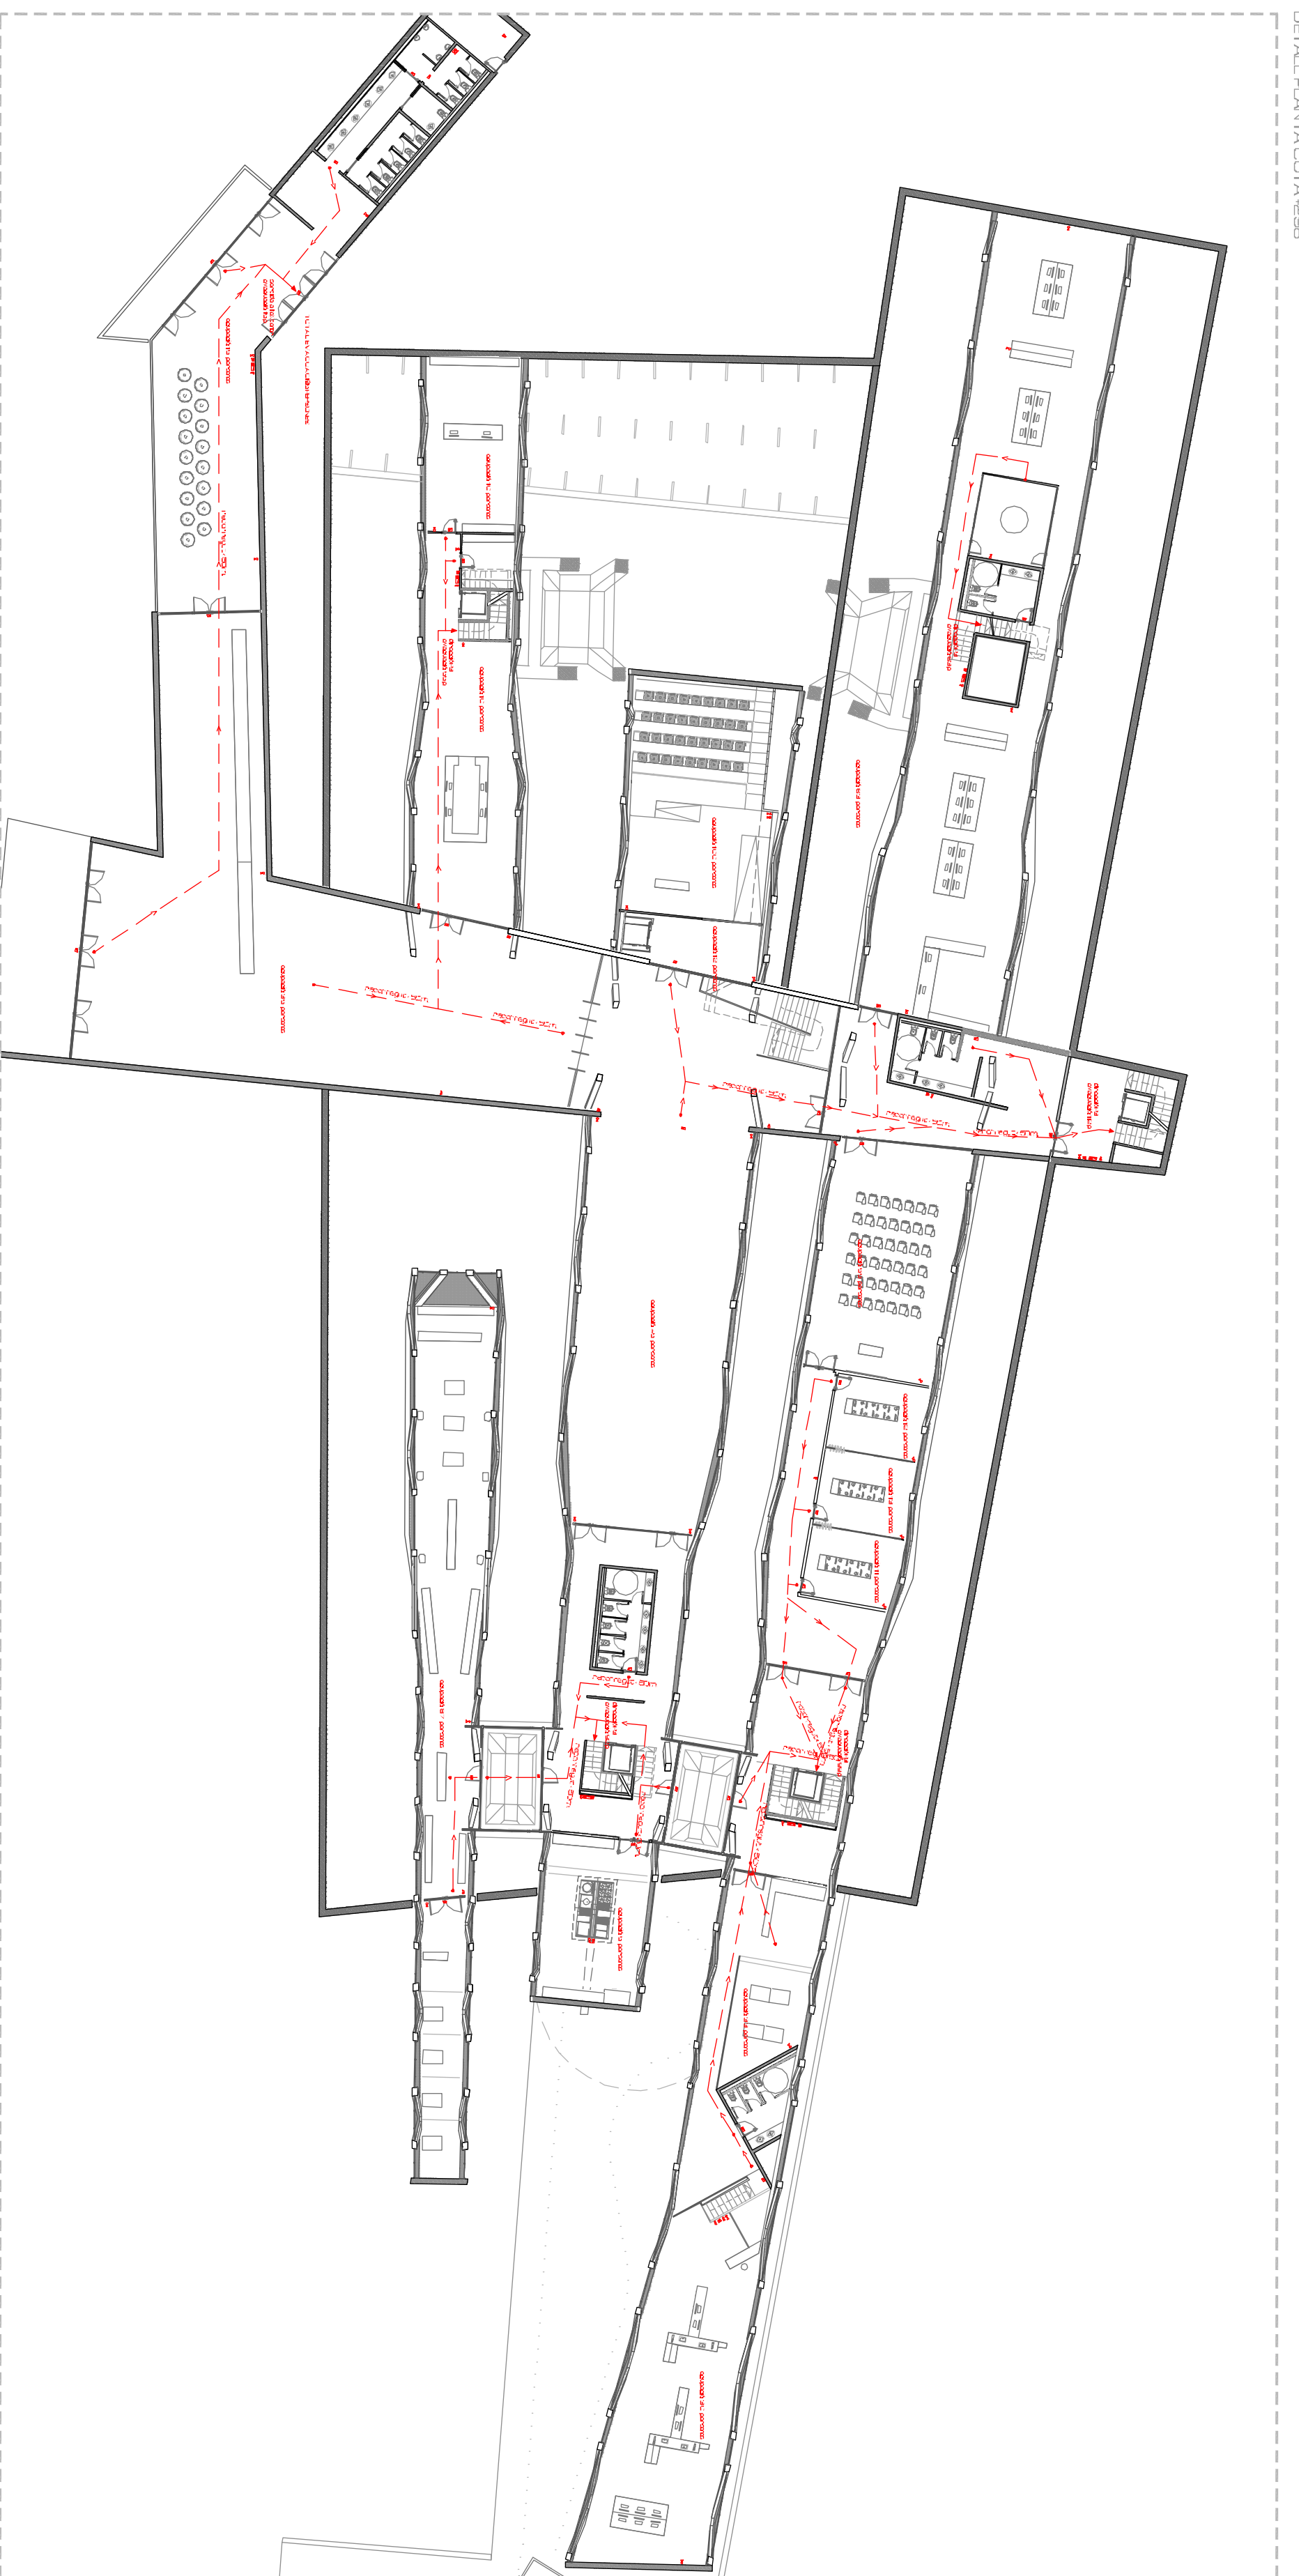

SORTIDES A L'EXTERIOR

OCUPACIÓ PLANTA COTA 301