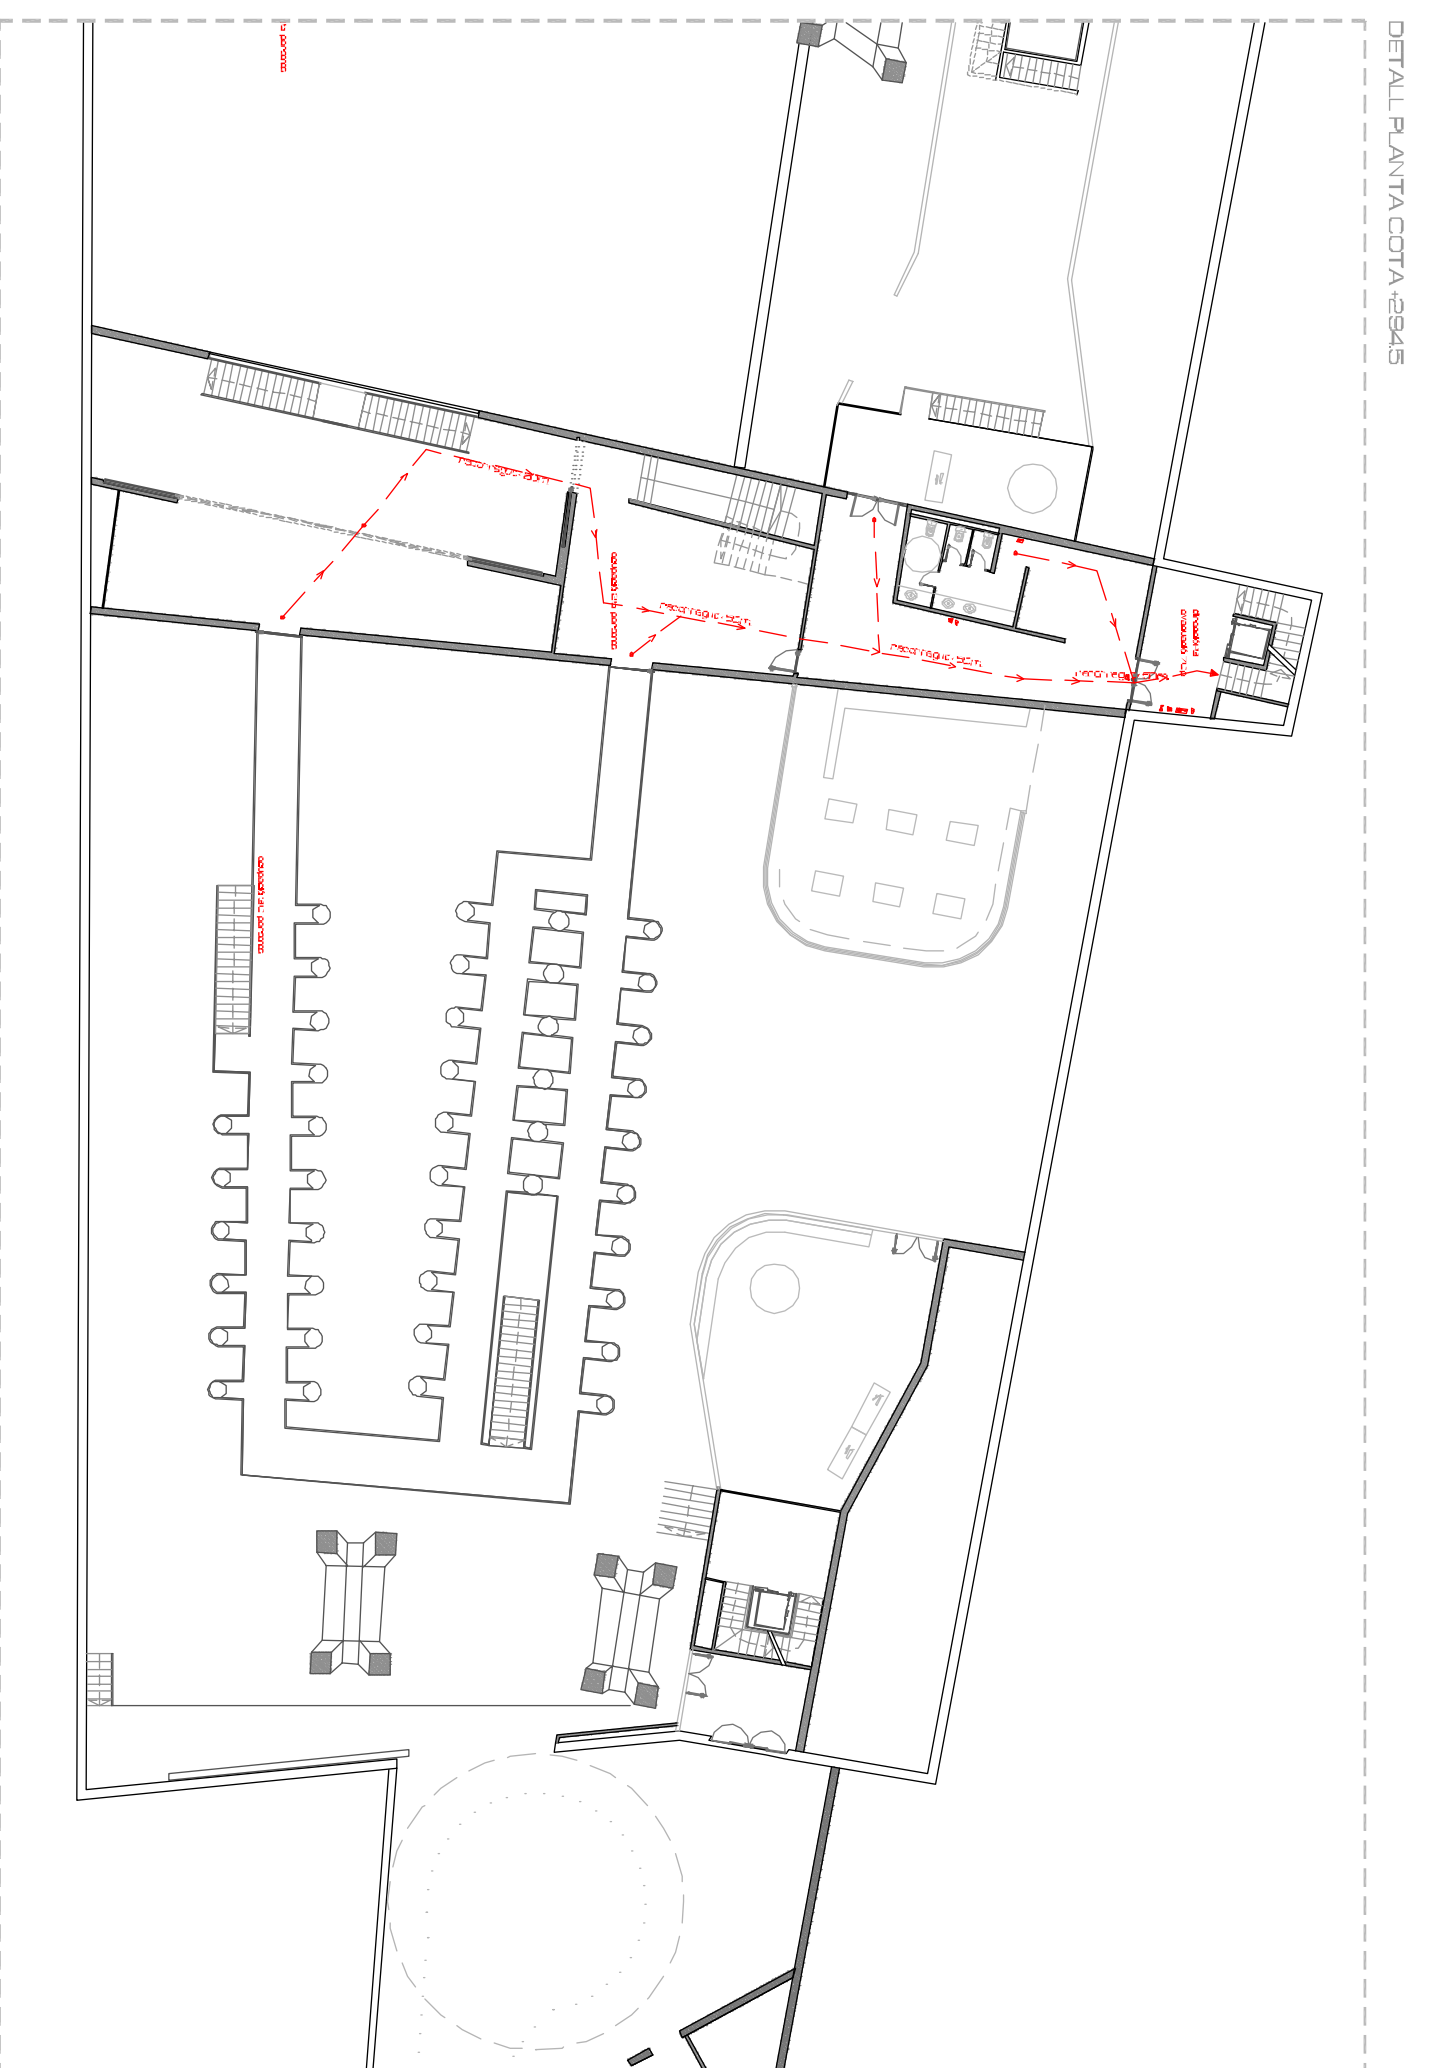

CRTFERS GENERALS

- Pla sectorial compatible amb el projecte i amb el Pla d'ordenació urbanística municipal.
- L'edifici es troba en sòl de protecció especial d'interès històric i cultural.
- El muntatge de l'edifici està sota el règim de protecció especial.

SISTEMES D'ALUMINA D'EXTINCIÓ D'INCENDIS

- Sistema d'extinció amb aigua i CO2.
- Extintors portàtils (extintors d'extinció).
- Extintors portàtils de CO2 (extintors).
- BE 25 botons d'extinció i botons d'extinció i botons d'extinció.
- Botons d'extinció i botons d'extinció i botons d'extinció.

SISTEMES D'ALUMINA D'EXTINCIÓ D'INCENDIS

- Sistema d'extinció amb aigua i CO2.
- Extintors portàtils (extintors d'extinció).
- Extintors portàtils de CO2 (extintors).
- BE 25 botons d'extinció i botons d'extinció i botons d'extinció.
- Botons d'extinció i botons d'extinció i botons d'extinció.

OCUPACIÓ PLANTA COTA 291S (TOTAL 725 PERSONES)

- Sala d'actes 10 persones
- Sala d'actes 10 persones
- Laboratori 10 persones
- Sala d'actes 10 persones
- Sala d'actes 10 persones
- Sala d'actes 10 persones
- Sala d'actes 10 persones
- Sala d'actes 10 persones
- Sala d'actes 10 persones
- Sala d'actes 10 persones

OCUPACIÓ PLANTA COTA 298S (TOTAL 435 PERSONES)

- Entrades principals 15 persones
- Hall principal 35 persones
- Bar 67 persones
- Foscador zona d'actes 10 persones
- Entrades sala d'actes 10 persones
- Sala d'actes 45 persones
- Sala d'actes 45 persones
- Sala d'actes 45 persones
- Sala d'actes 45 persones
- Sala d'actes 45 persones

OCUPACIÓ PLANTA COTA 301 (TOTAL 637 PERSONES)