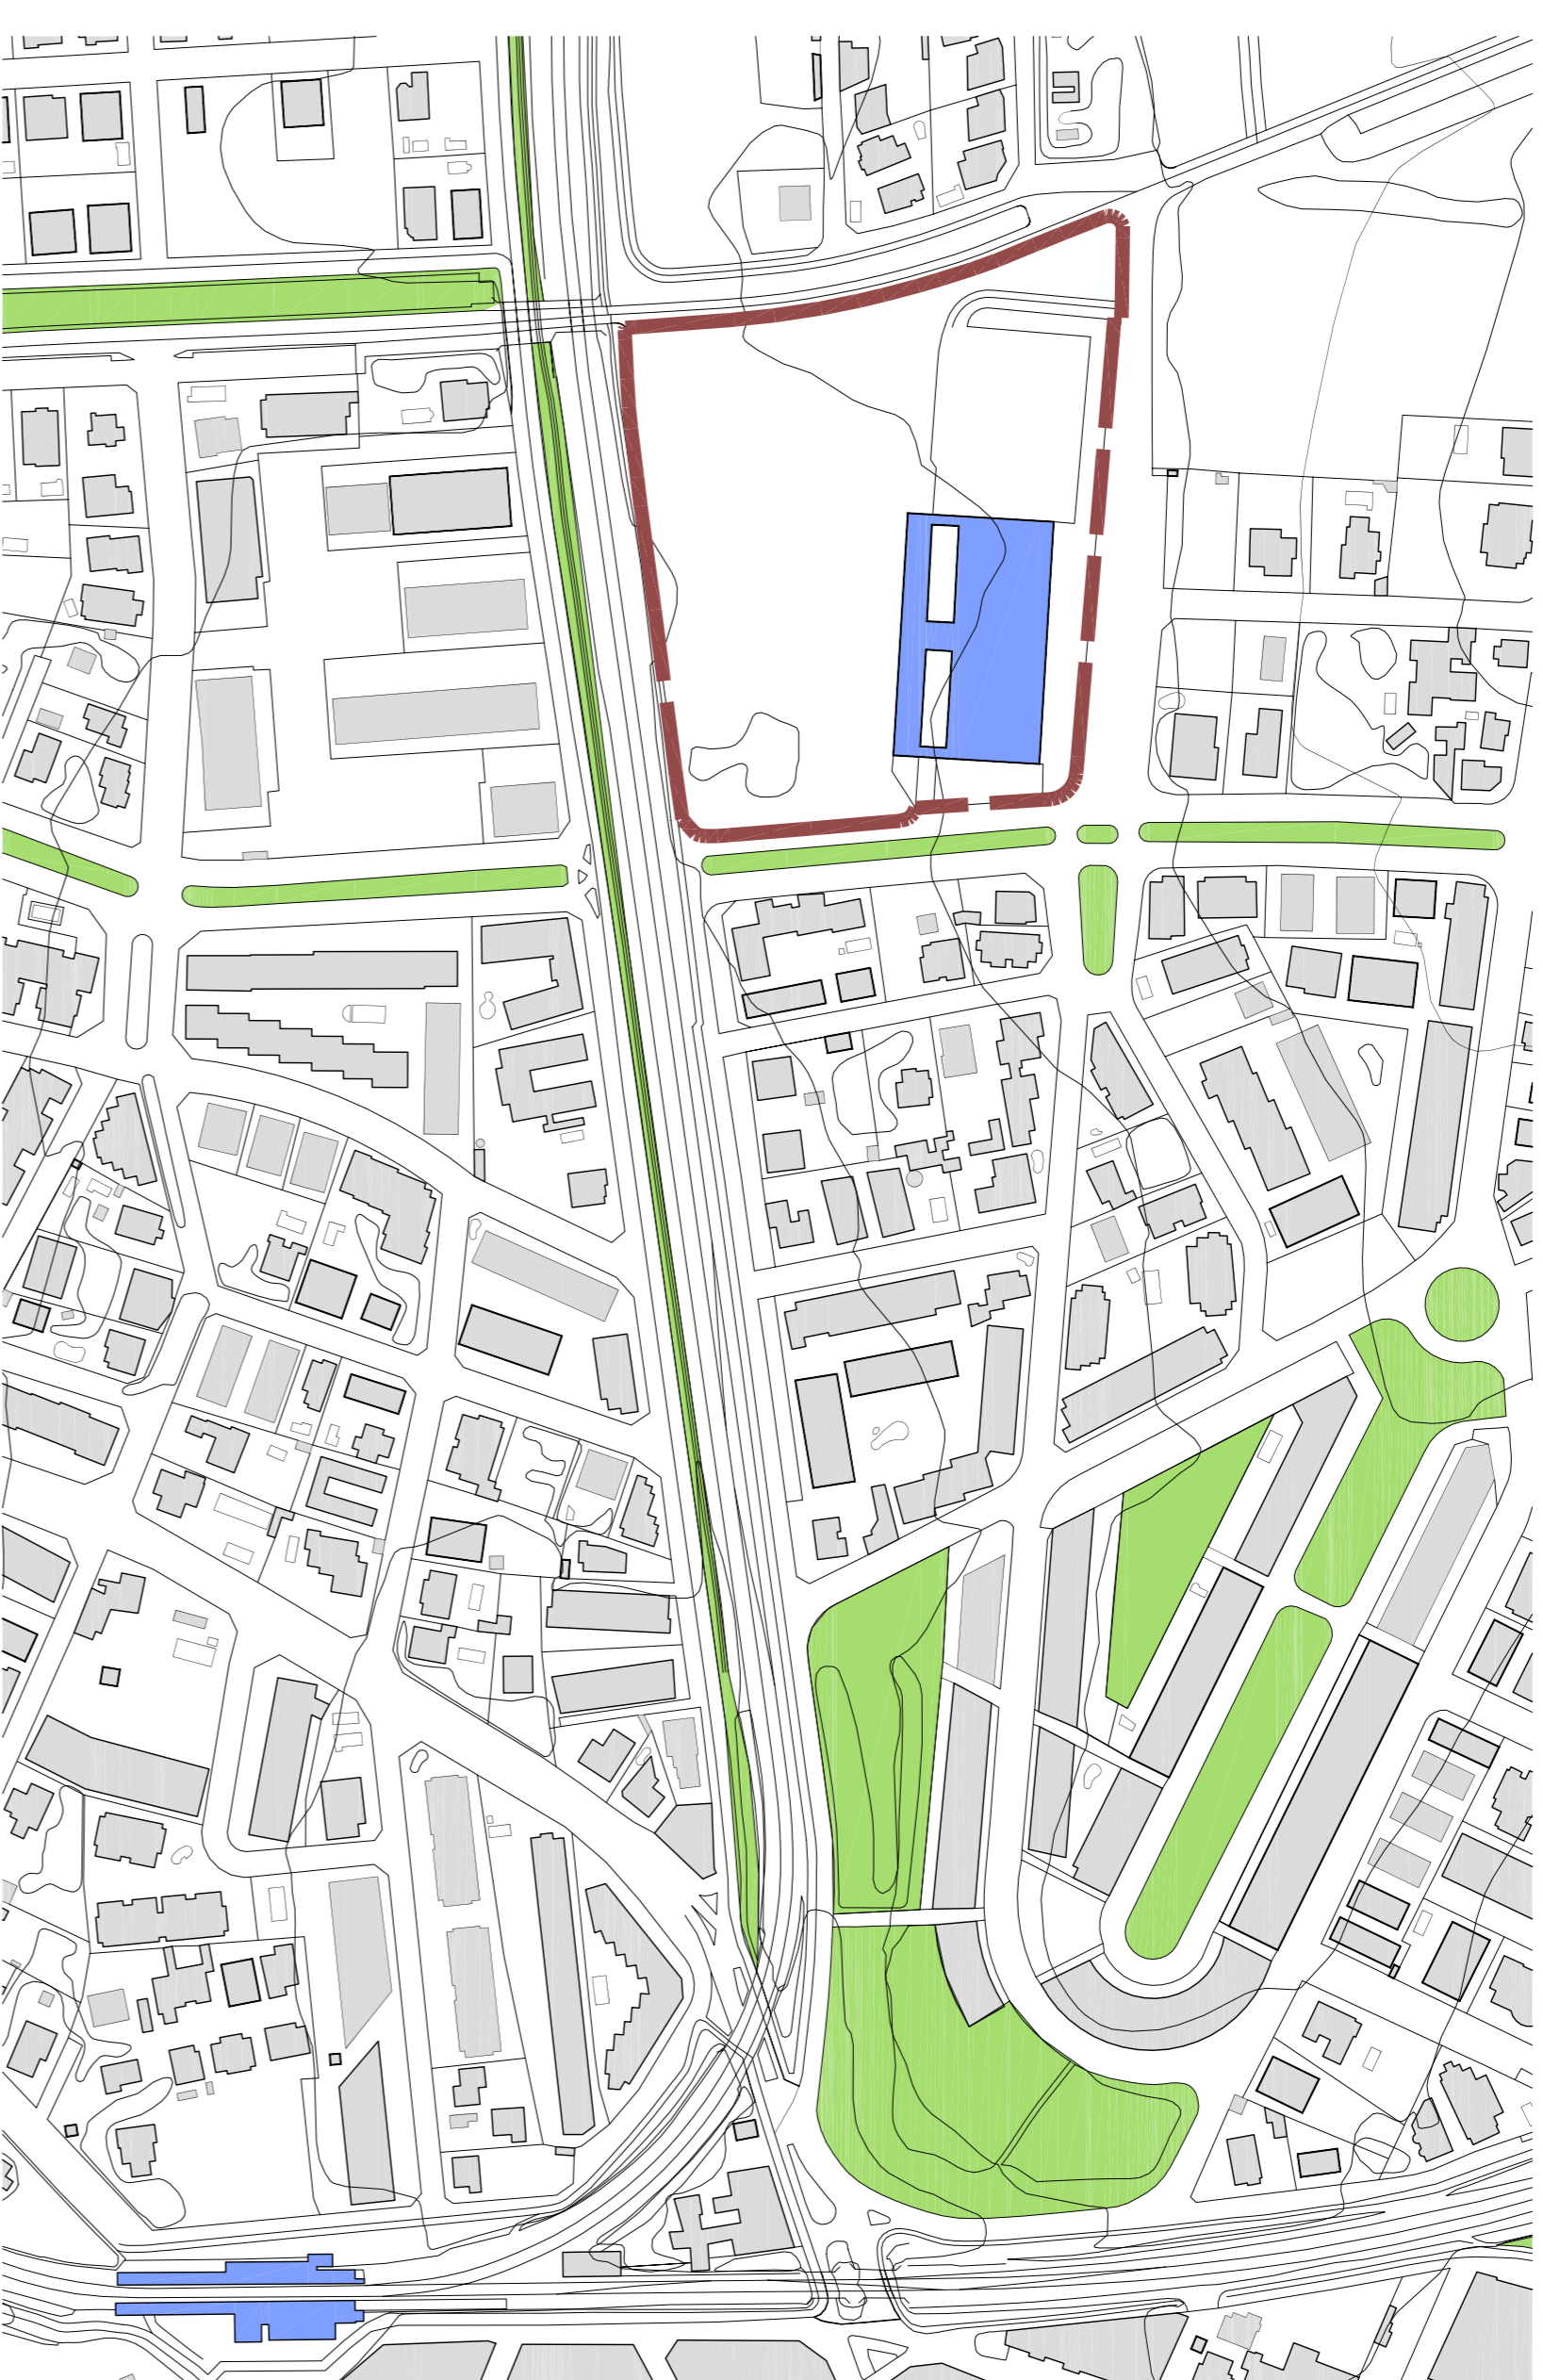

1/10000

SITUACIÓ