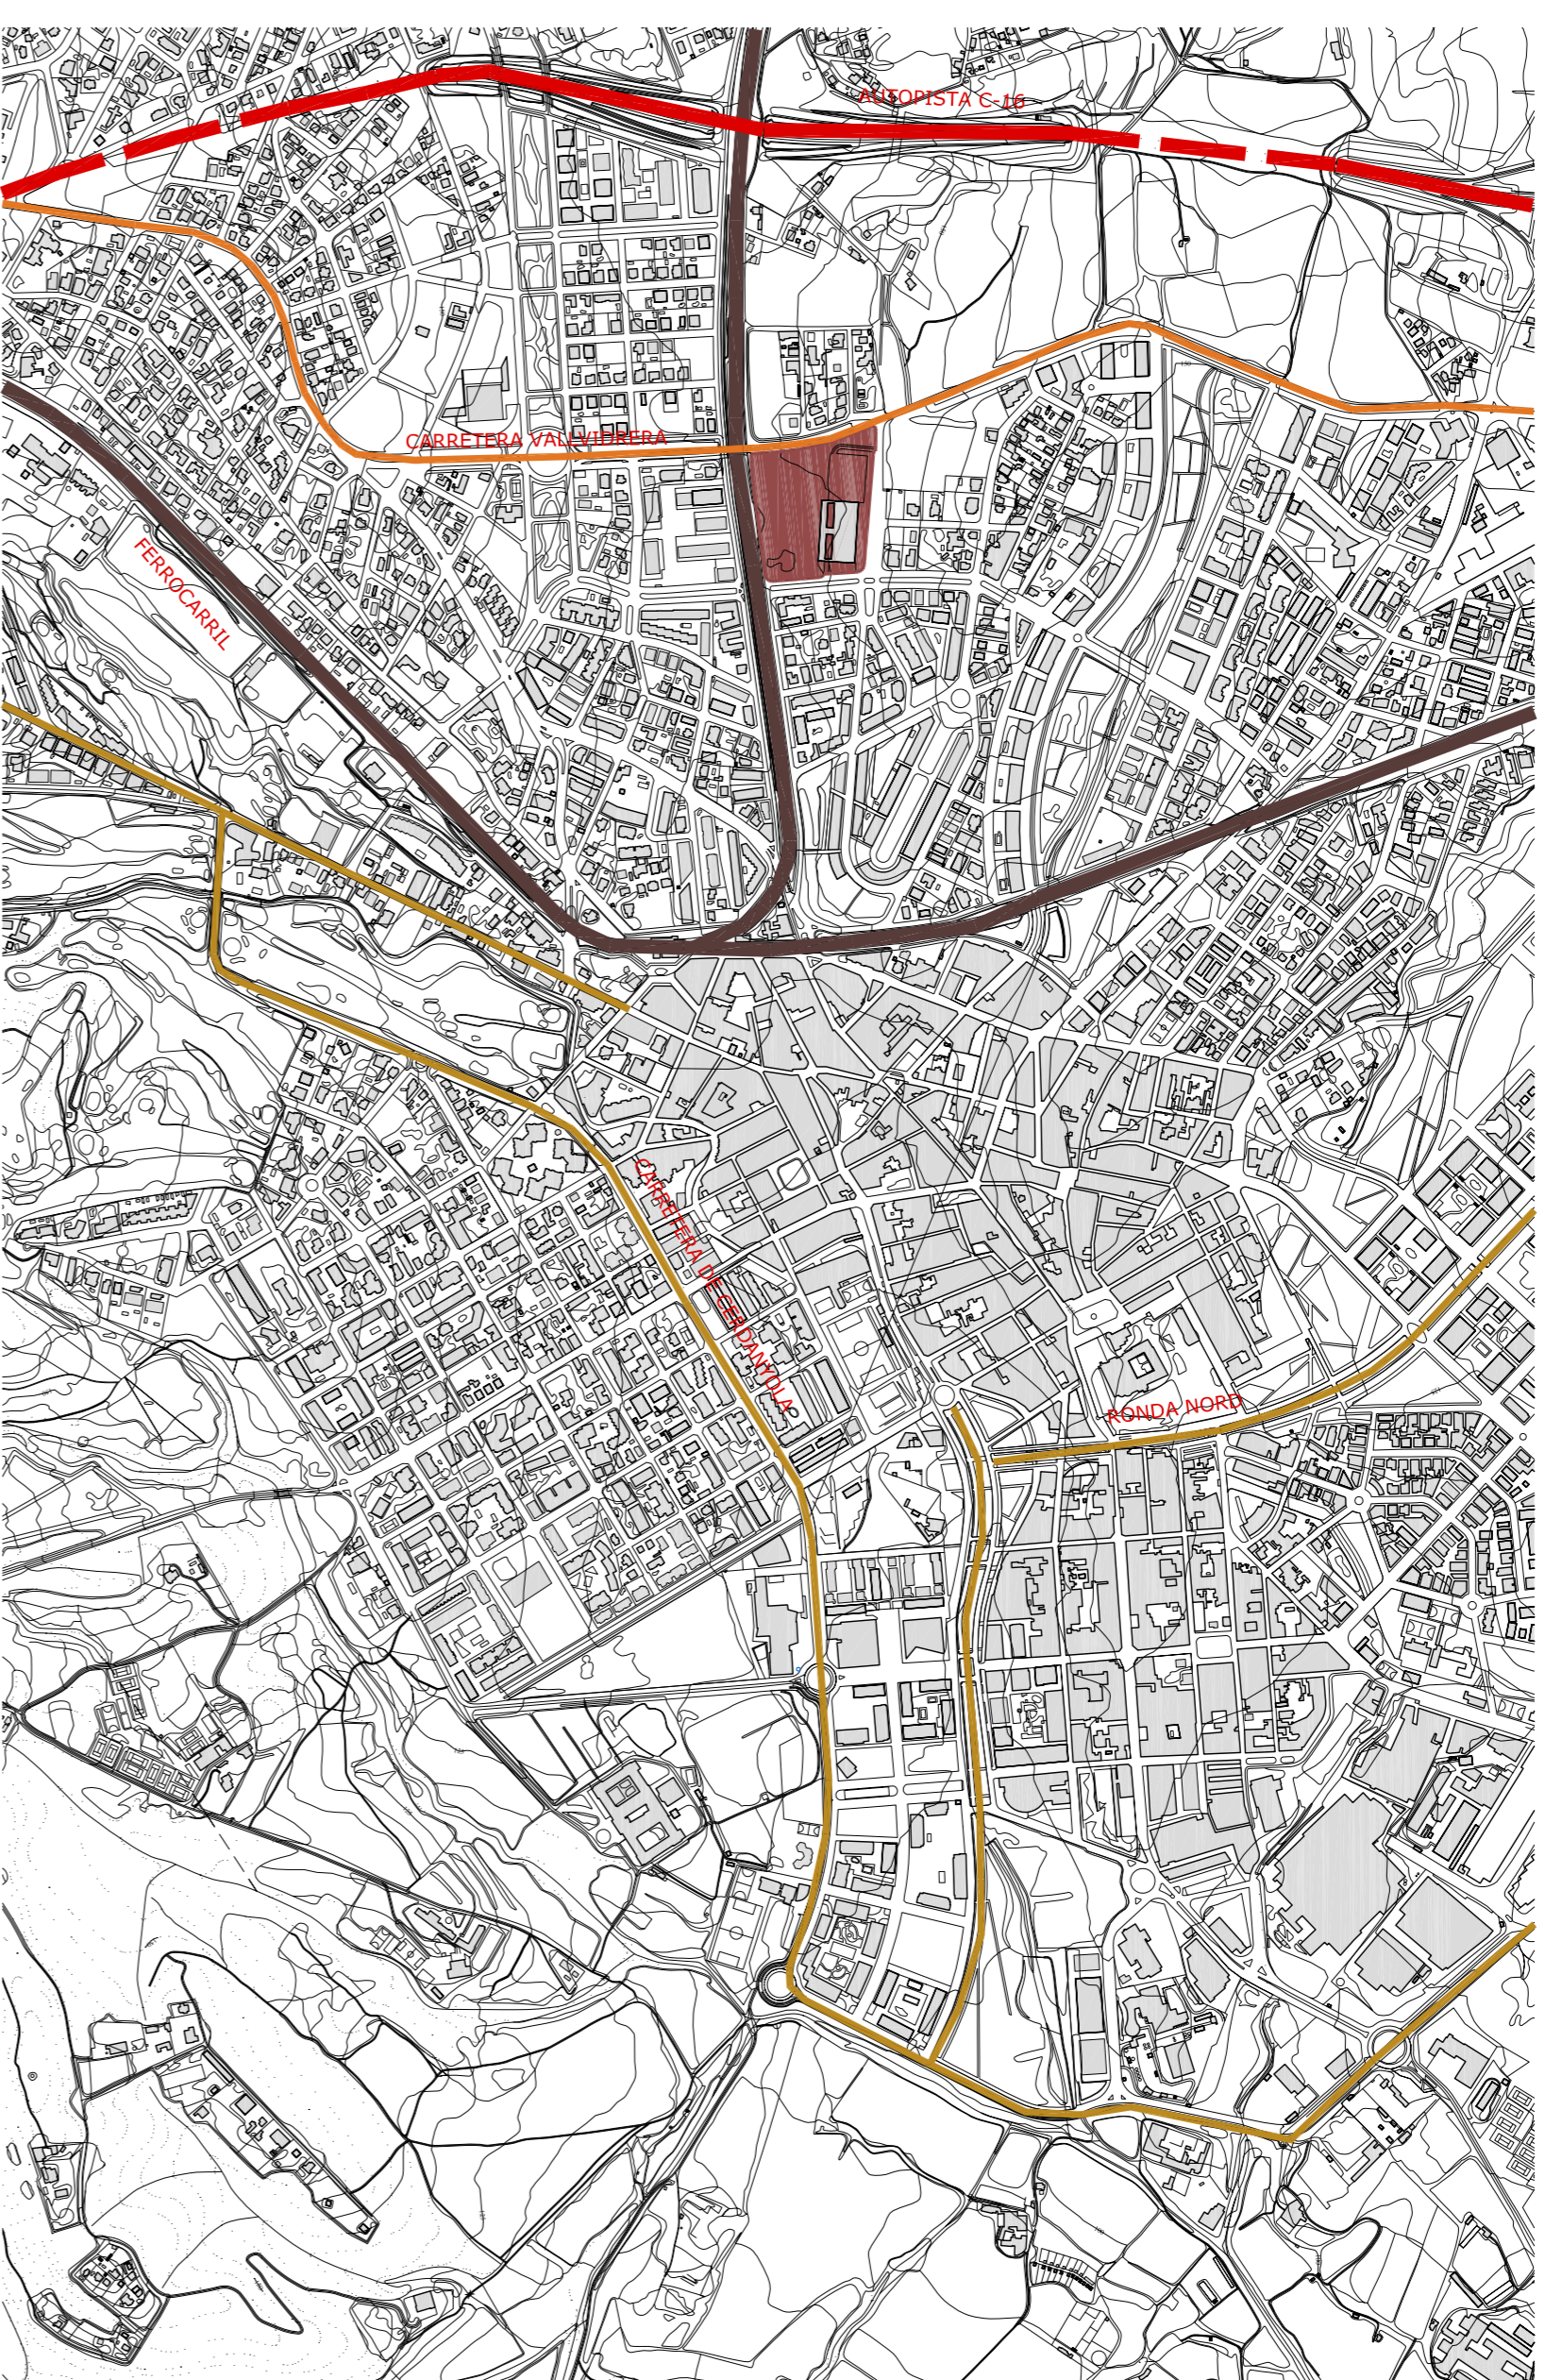

COMUNICACIONS