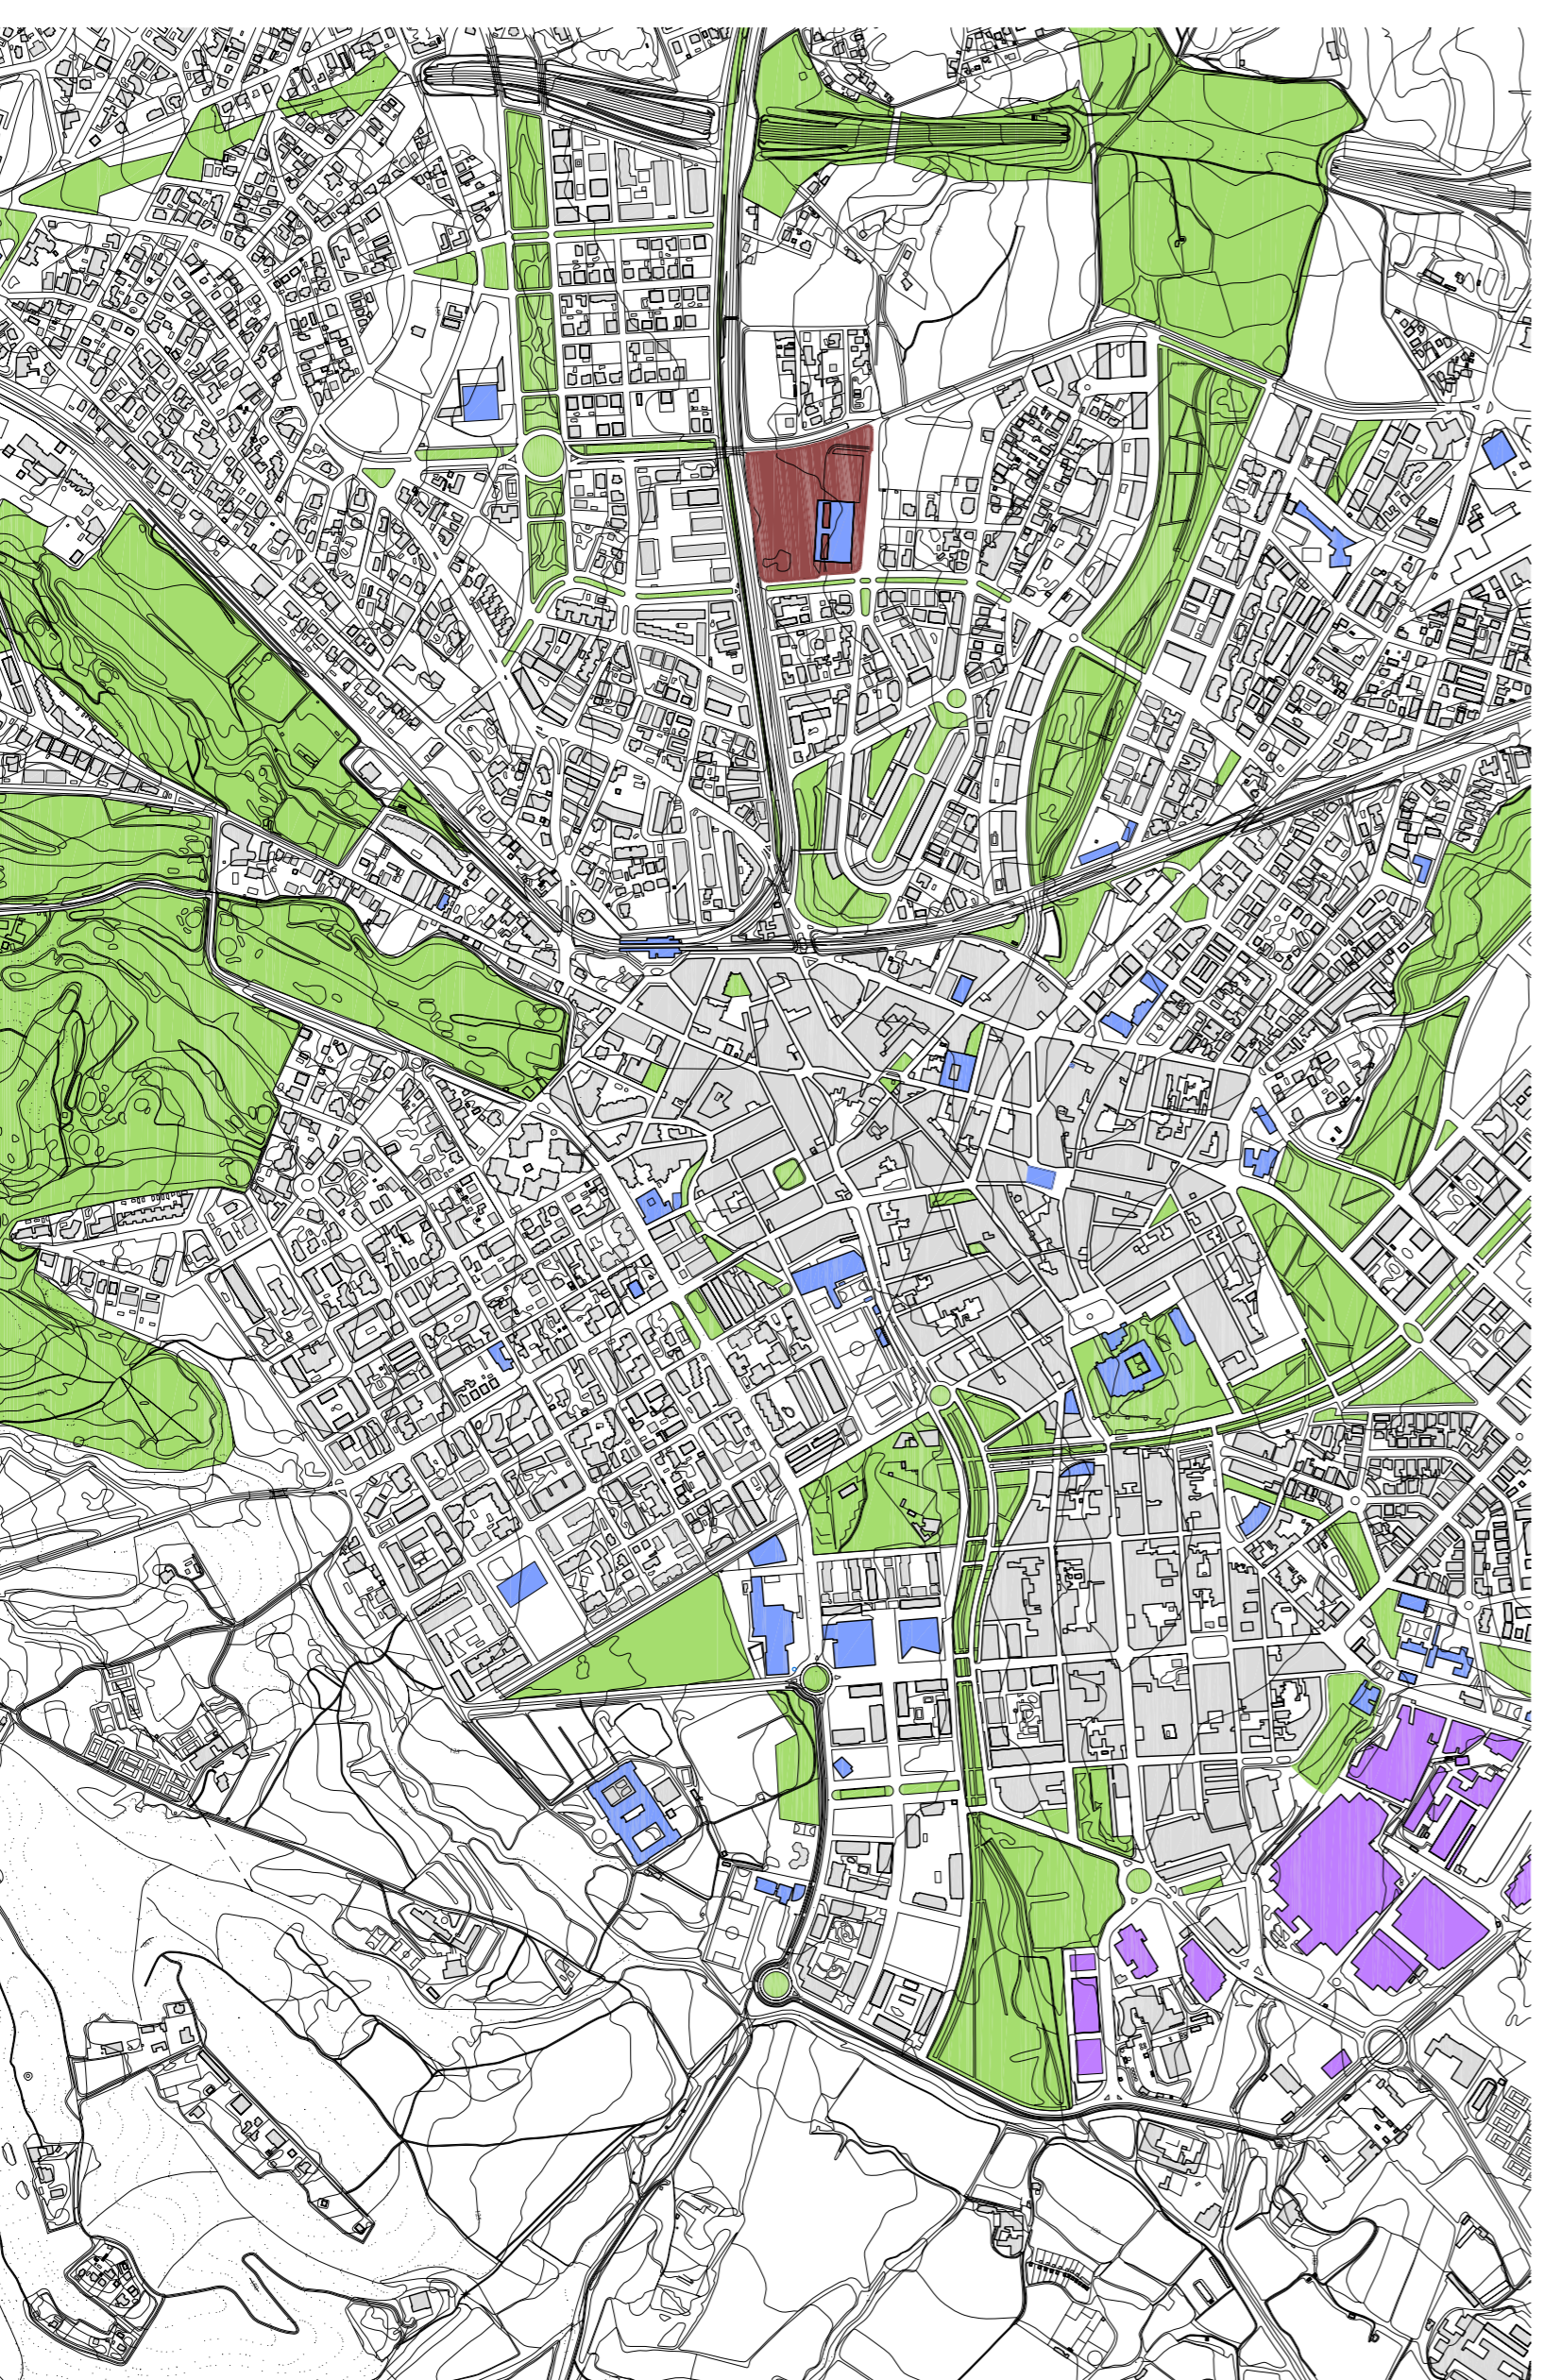

SITUACIÓ

EQUIPAMENTS I ESPAIS LLIBRES DE SANT CUGAT DEL VALLÈS