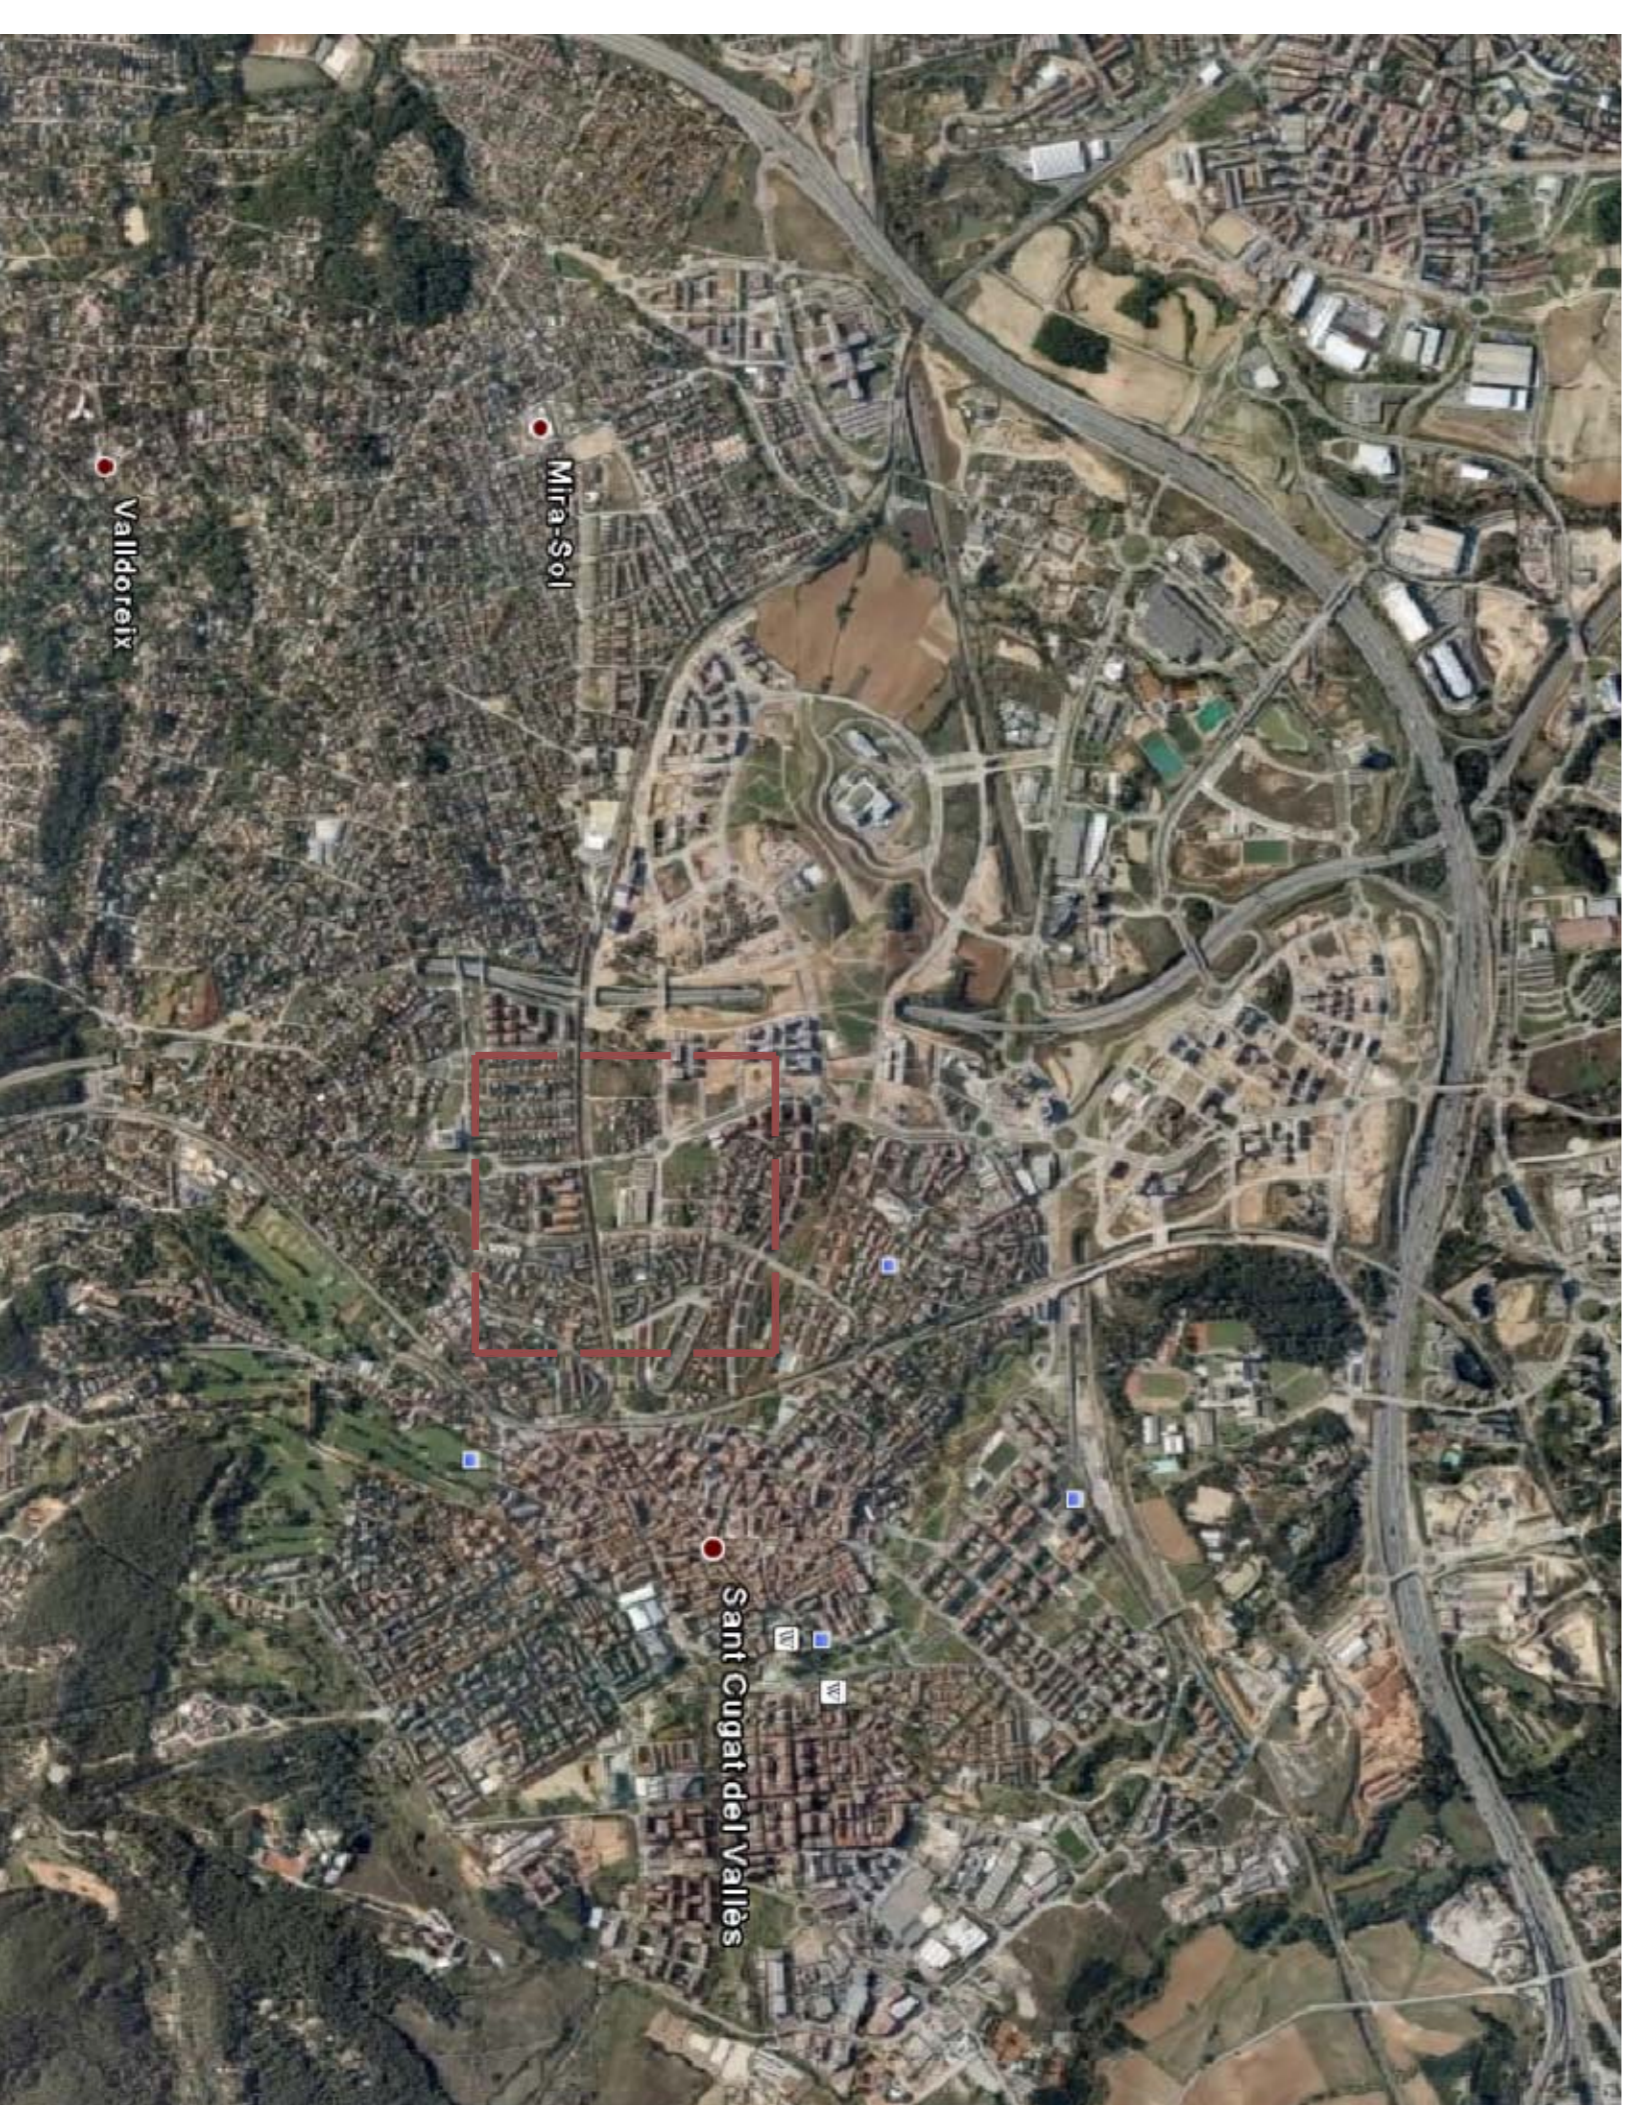

1/10000

ORTOFOTOMAPA SANT CUGAT DEL VALLÈS