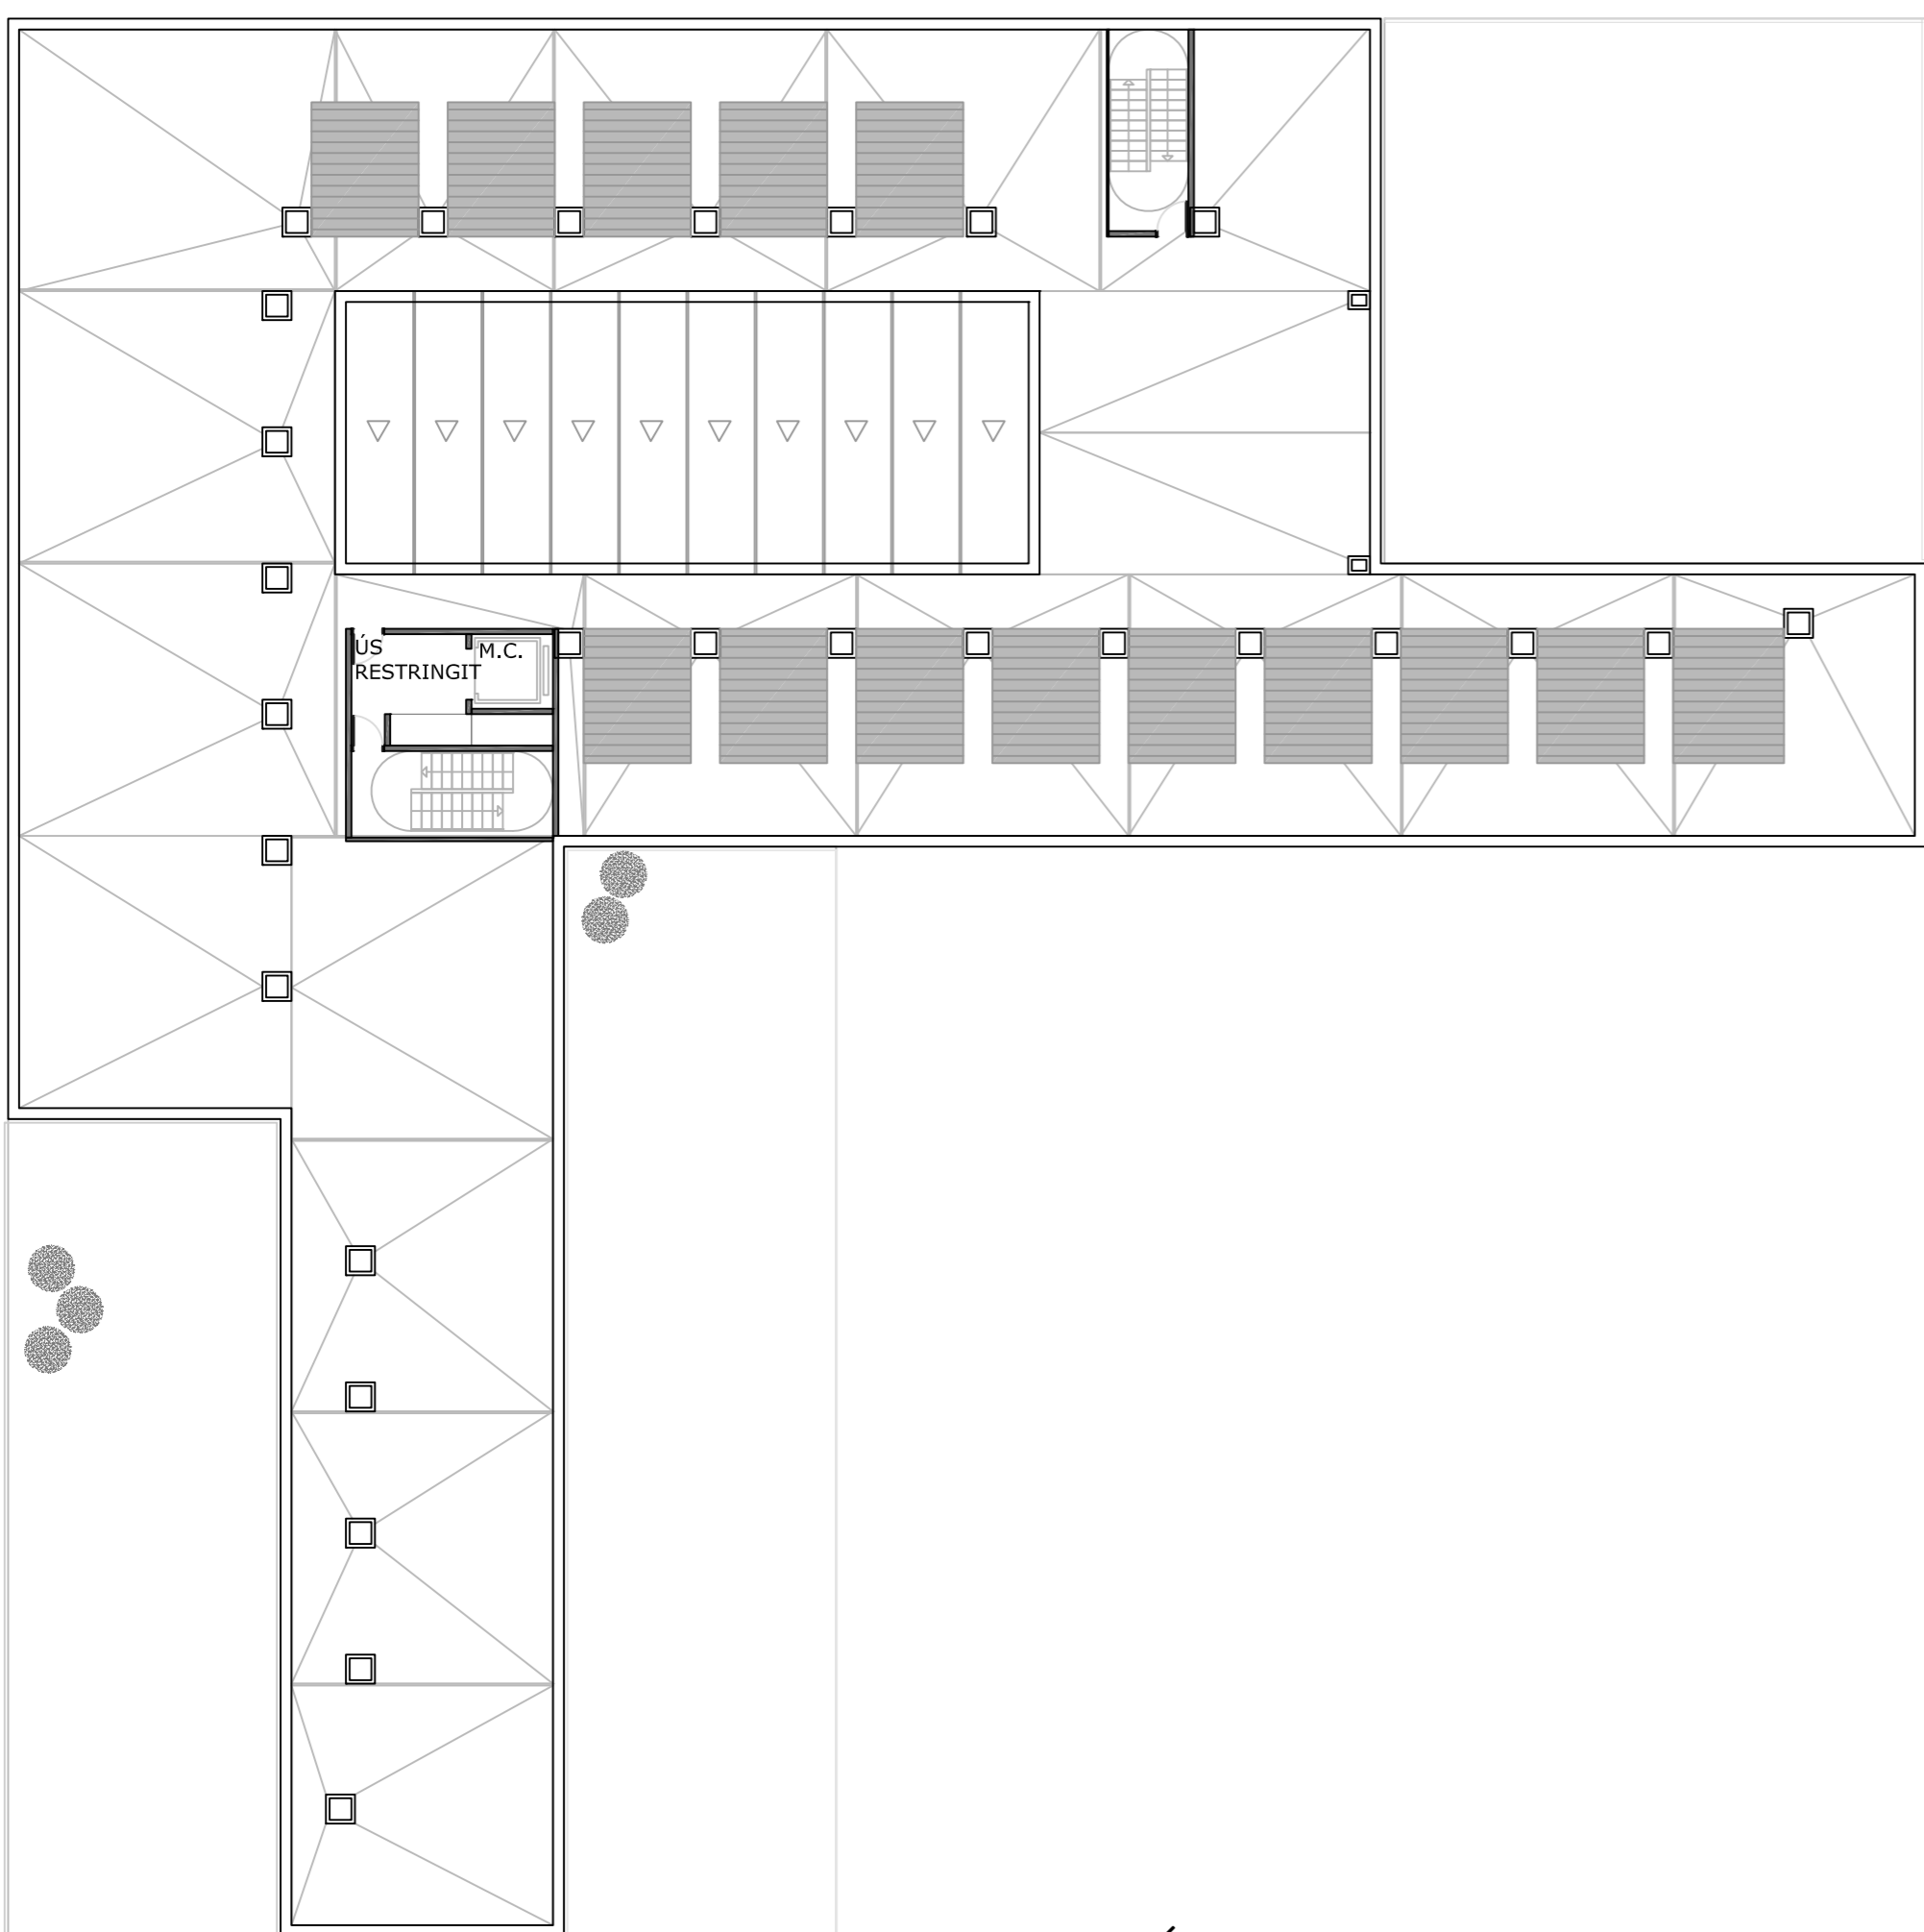

PLANTA TIPUS E:1/200

SUPERFÍCIES PLANTA TIPUS	
ESTANÇA	SUPERFÍCIE
HABITACIONS	771.72 m ²
PASSADÍS I ZONA DE DESCANS	240.32 m ²
ESCALES EMERGENCIA, INSTAL·LACIONS	37.86 m ²
SUPERFÍCIE UTIL TOTAL	1049.90 m ²

Vista atri central.

Vista passadís habitacions.

PLANTA COBERTA E:1/200