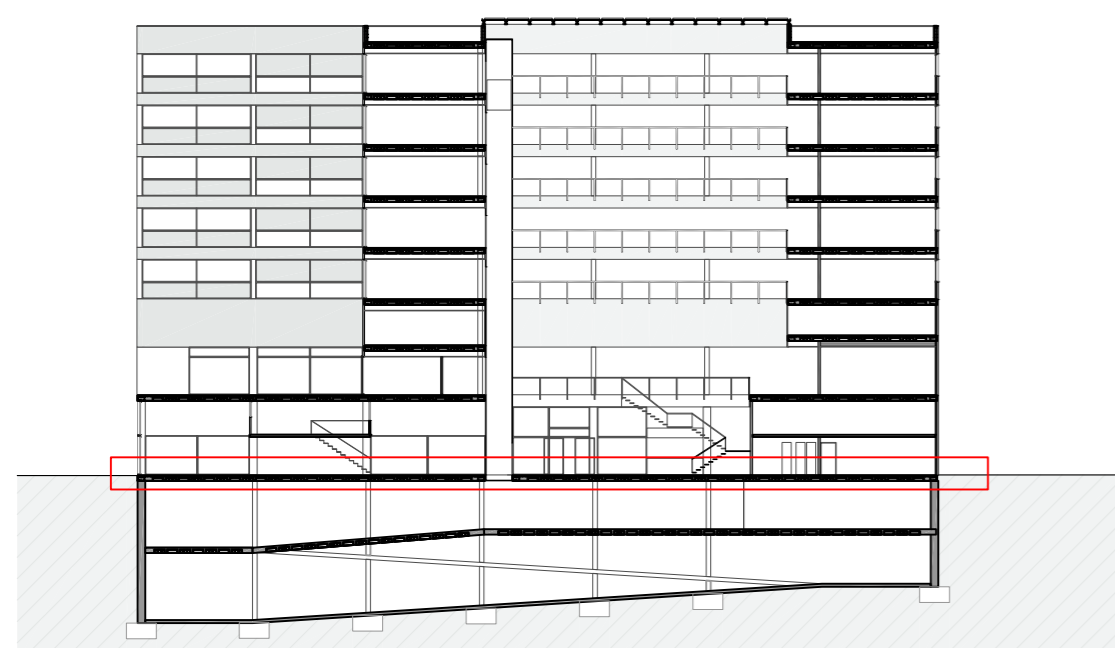

PLANTA BAIXA E:1/200

SUPERFÍCIES PLANTA BAIXA	
ESTANÇA	SUPERFÍCIE
1. VESTÍBUL	196.05 m <sup>2</sup>
2. RECEPCIÓ	46.77 m <sup>2</sup>
3. MAGATZEM CONSIGNA	29.10 m <sup>2</sup>
4. SALA D'ESPERA I ZONA DE DESCANS	51.67 m <sup>2</sup>
5. DESPATX DIRECCIÓ	33.07 m <sup>2</sup>
6. SECRETARIA DIRECCIÓ	33.35 m <sup>2</sup>
7. WC TREBALLADORS	6.49 m <sup>2</sup>
8. WC CLIENTS	31.87 m <sup>2</sup>
9. E.T.	36.39 m <sup>2</sup>
10. COMERÇOS	937.38 m <sup>2</sup>
11. ESCALES EMERGENCIA, INSTAL·LACIONS	64.69 m <sup>2</sup>
<b>SUPERFÍCIE UTIL TOTAL</b>	<b>1466.82 m<sup>2</sup></b>

ACCÉS SUD

CAIXA RECEPCIÓ I ARRENCADA ESCALA