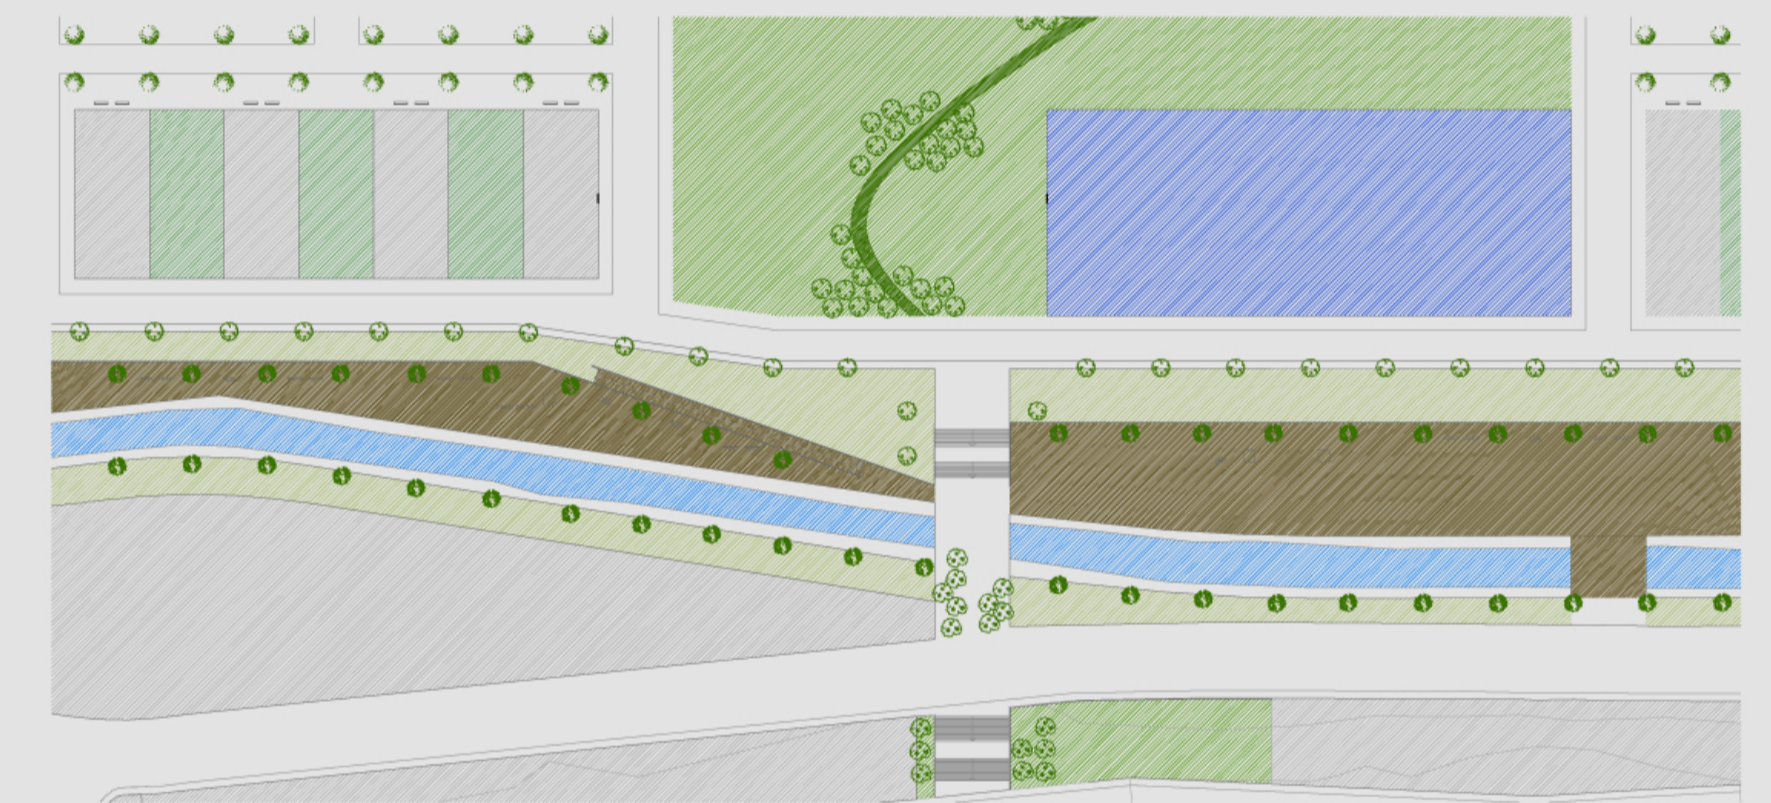

06. Vials principals del nou sector

1. Passeig connectiu de l'anella verda

Escala 1: 2.000

Secció 1: 300

2. Avinguda (verd - equipaments)

Escala 1: 2.000

Secció 1: 300

3. Passeig del cantó del riu (carril bici)

Escala 1: 2.000

Secció 1: 300