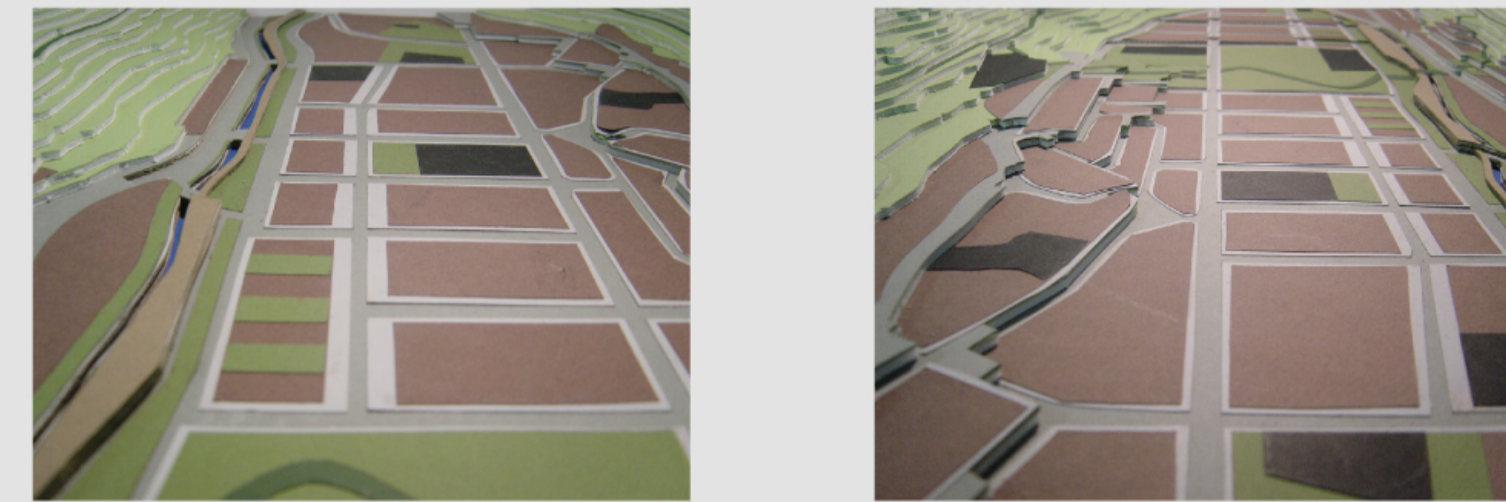

06. Vials principals del nou sector

1. Passeig connectiu de l'anella verda

Escala 1: 2.000

Secció 1: 300

2. Avinguda (verd - equipaments)

Escala 1: 2.000

Secció 1: 300

3. Passeig del cantó del riu (carril bici)

Escala 1: 2.000

Secció 1: 300