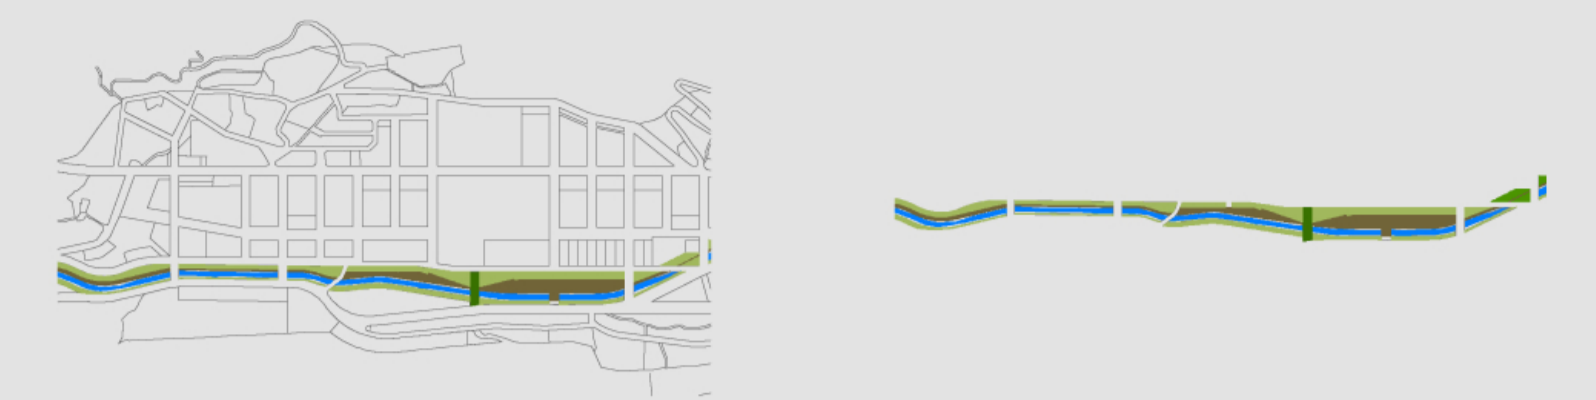

06. Vials principals del nou sector

1. Passeig connectiu de l'anella verda

Escala 1: 2.000

Secció 1: 300

2. Avinguda (verd - equipaments)

Escala 1: 2.000

Secció 1: 300

3. Passeig del cantó del riu (carril bici)

Escala 1: 2.000

Secció 1: 300