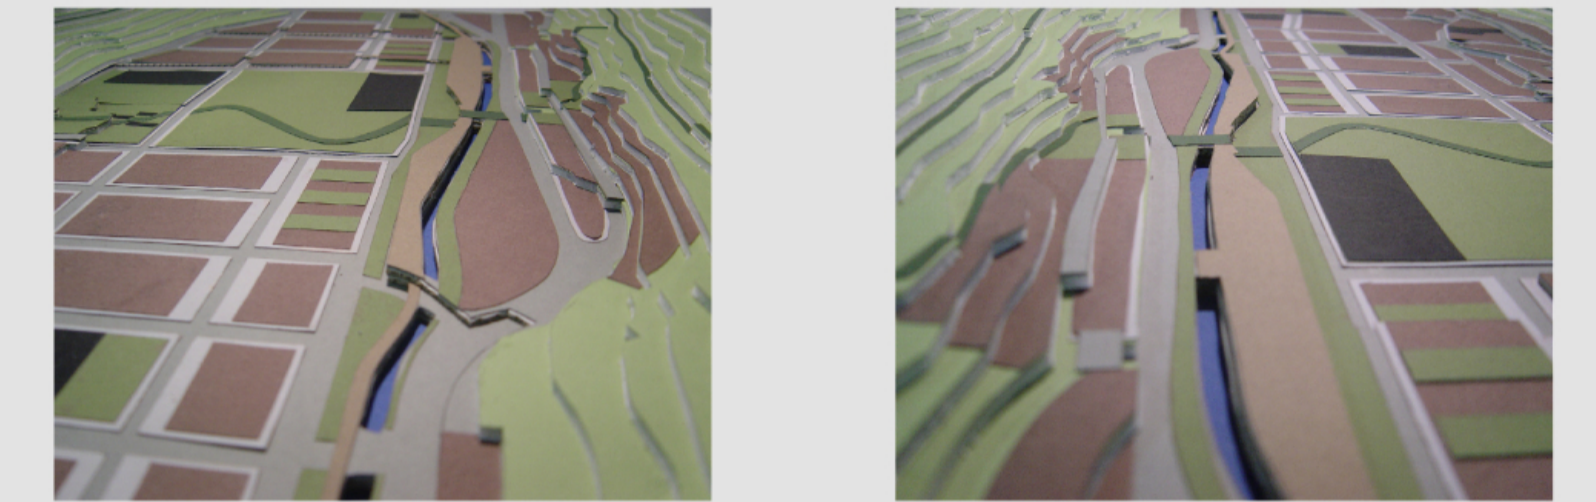

06. Vials principals del nou sector

1. Passeig connectiu de l'anella verda

Escala 1: 2.000

Secció 1: 300

2. Avinguda (verd - equipaments)

Escala 1: 2.000

Secció 1: 300

3. Passeig del cantó del riu (carril bici)

Escala 1: 2.000

Secció 1: 300