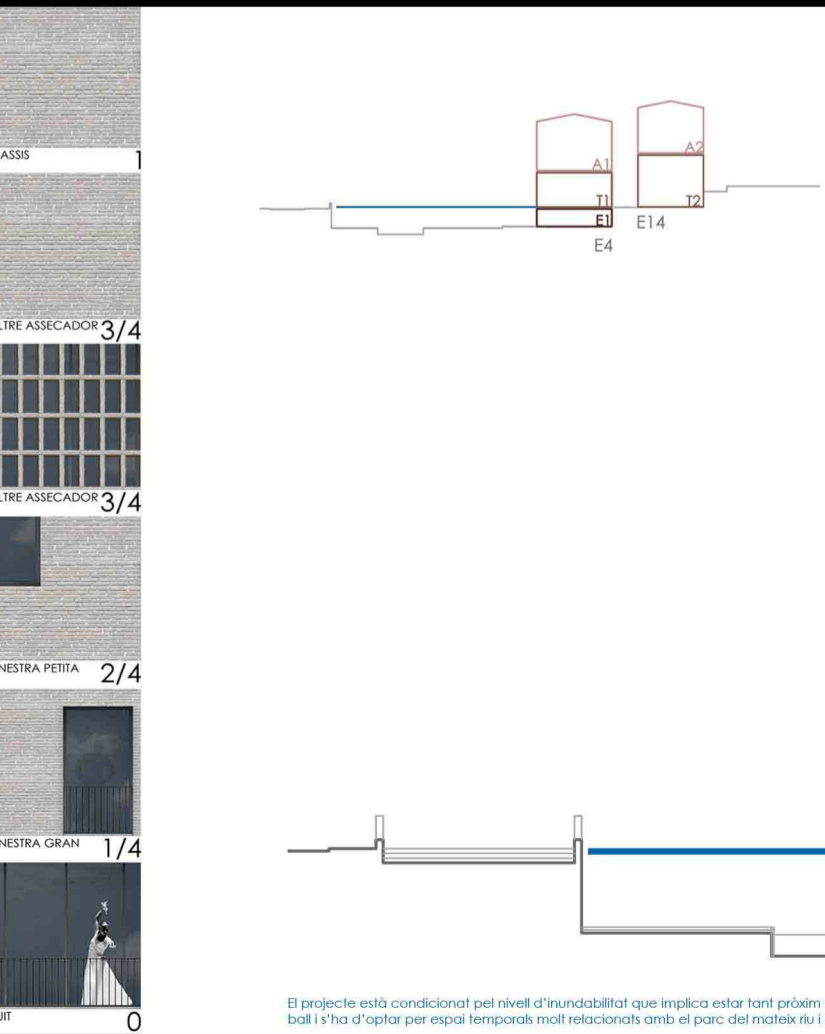

Proposta Programa Barri (unitats i diversitat) A1

planta/barrí actual PB Escala 1/500

DOS FRANGES

CONGLOMERAT

A2 Proposta Massís Barri

A3 Proposta Secció Edifici

USUARIS

MITGERES

RELACIONS

ES

ES

UBICACIÓ NUCLIS

ESTRUCTURA

M

M

SECCIÓ FRANGES

FR

FR

FR

FP1

FP2

FP1

FP1

FP2

FI

FP2

FP2

FI

ALÇAT FRANGES

ALÇAT FRANGES

ALÇAT FRANGES

FAÇANA SUD RIU

FAÇANA NORD PASSATGE

FAÇANA SUD PASSATGE

FAÇANA SUD PASSATGE

FAÇANA NORD INTERIOR D'ILLA

FAÇANA SUD INTERIOR D'ILLA

FAÇANA NORD INTERIOR D'ILLA

FAÇANA NORD INTERIOR D'ILLA

1 BUIT RIU

2 BUIT INTERIOR D'ILLA

1 BUIT RIU

1 BUIT RIU

3 BUIT ANTIGUES PARCEL·LES

4 BUIT INTERIOR EDIFICI

3 BUIT ANTIGUES PARCEL·LES

3 BUIT ANTIGUES PARCEL·LES