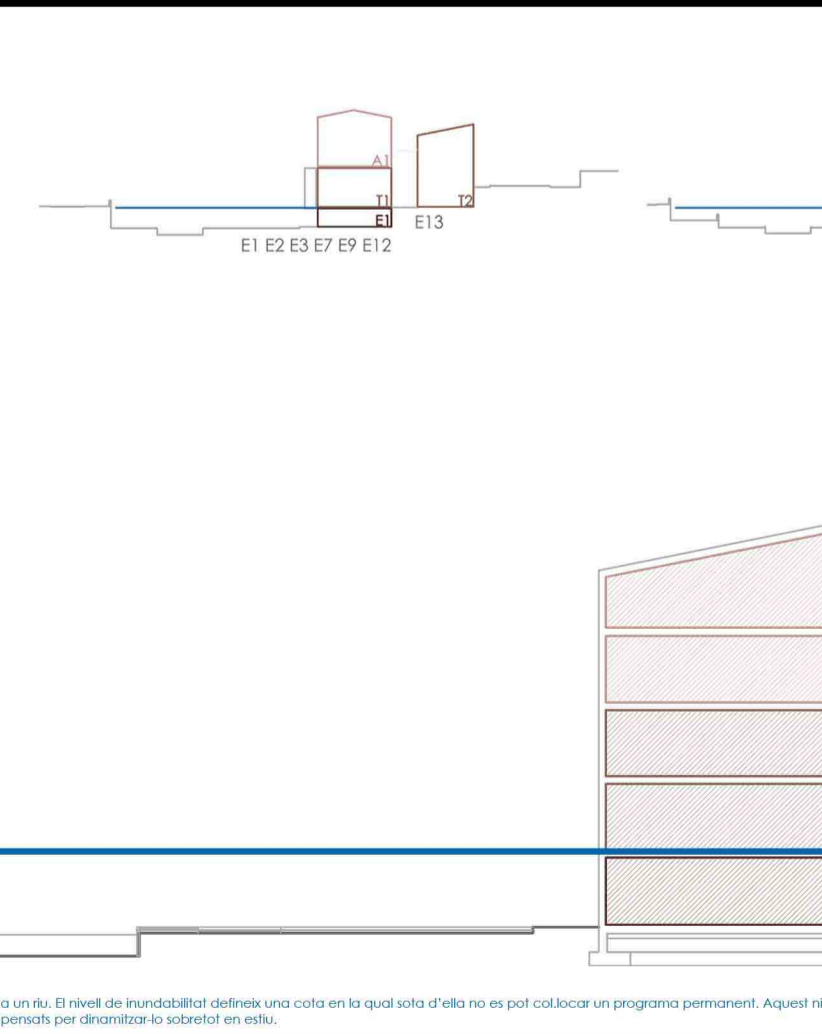

Proposta Programa Barri (unitats i diversitat) A1

planta/barrí actual PB Escala 1/500

DOS FRANGES

CONGLOMERAT

A2 Proposta Massís Barri

A3 Proposta Secció Edifici

USUARIS

MITGERES

RELACIONS

ES

ES

UBICACIÓ NUCLIS

ESTRUCTURA

M

M

SECCIÓ FRANGES

FR

FR

FR

FP1

FP2

FP1

FP1

FP2

FI

FP2

FP2

FI

ALÇAT FRANGES

ALÇAT FRANGES

ALÇAT FRANGES

FAÇANA SUD RIU

FAÇANA NORD PASSATGE

FAÇANA SUD PASSATGE

FAÇANA SUD PASSATGE

FAÇANA NORD INTERIOR D'ILLA

FAÇANA SUD INTERIOR D'ILLA

FAÇANA NORD INTERIOR D'ILLA

FAÇANA NORD INTERIOR D'ILLA

1 BUIT RIU

2 BUIT INTERIOR D'ILLA

1 BUIT RIU

1 BUIT RIU

3 BUIT ANTIGUES PARCEL·LES

4 BUIT INTERIOR EDIFICI

3 BUIT ANTIGUES PARCEL·LES

3 BUIT ANTIGUES PARCEL·LES