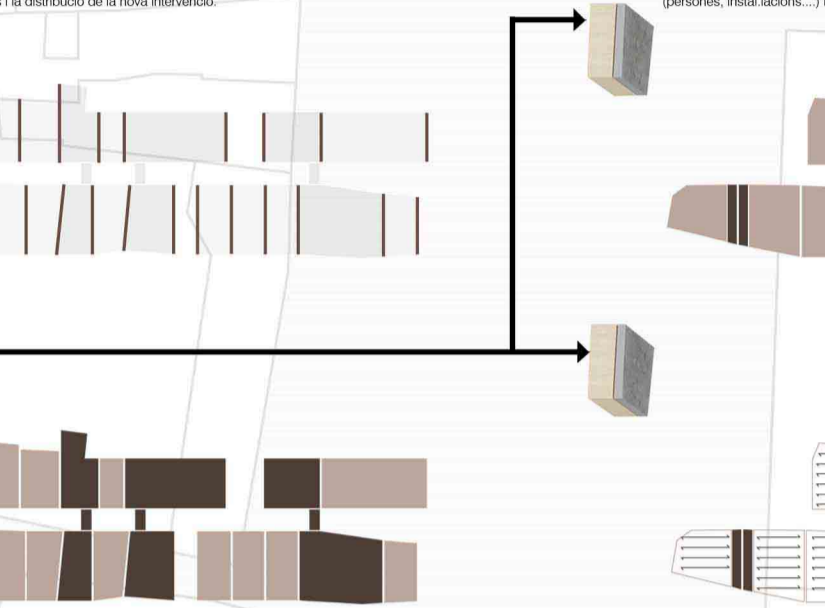

USUARIS

MITGERES