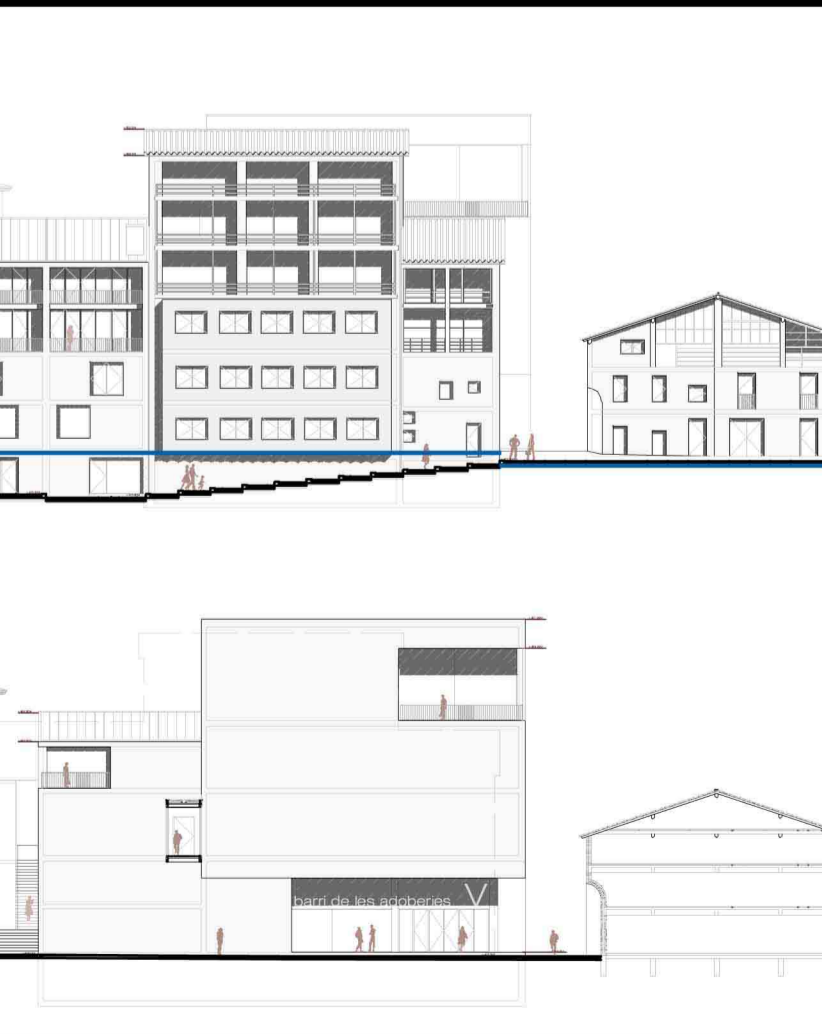

FAÇANA NORD INTERIOR D'ILLA