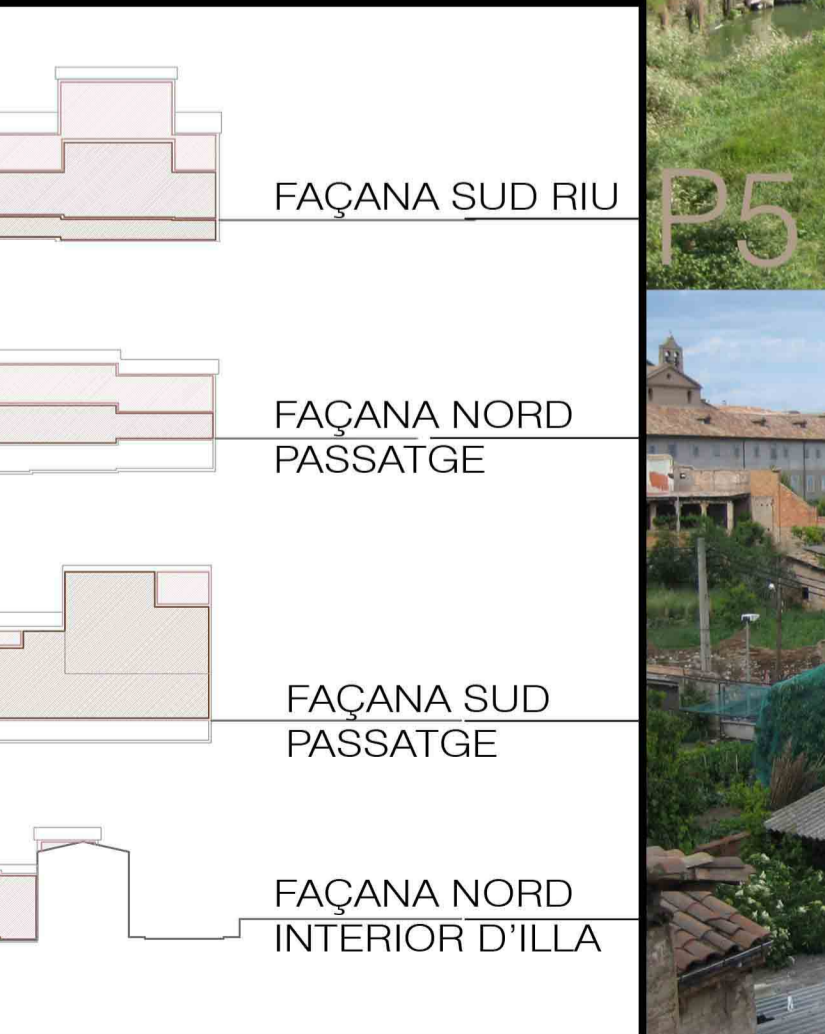

3 BUIT ANTIGUES PARCEL·LES

3 BUIT ANTIGUES PARCEL·LES