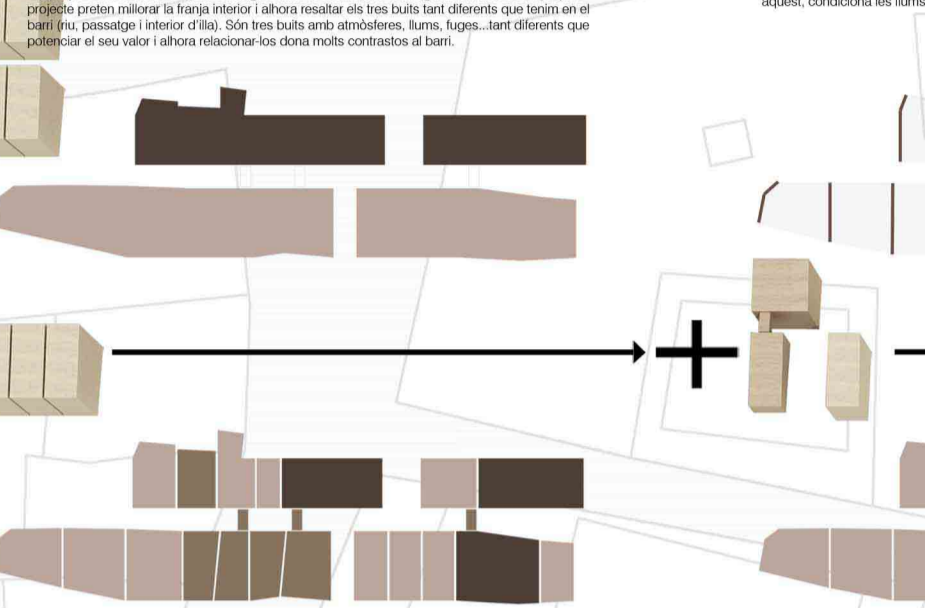

DOS FRANGES