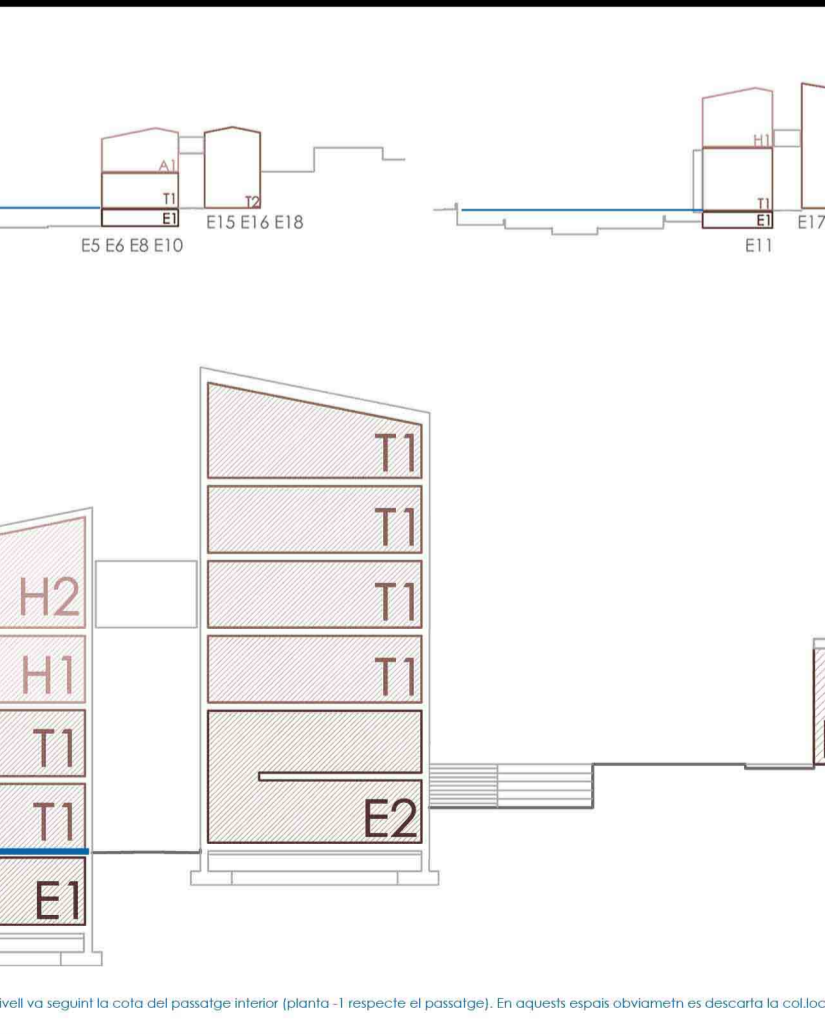

Proposta Programa Barri (unitats i diversitat) A1

planta/barrí actual PB Escala 1/500

DOS FRANGES

CONGLOMERAT

A2 Proposta Massís Barri

A3 Proposta Secció Edifici

USUARIS

MITGERES

RELACIONS

ES

ES

UBICACIÓ NUCLIS

ESTRUCTURA

M

M

SECCIÓ FRANGES

FR

FR

FR

FP1

FP2

FP1

FP1

FP2

FI

FP2

FP2

FI

ALÇAT FRANGES

ALÇAT FRANGES

ALÇAT FRANGES

FAÇANA SUD RIU

FAÇANA NORD PASSATGE

FAÇANA SUD PASSATGE

FAÇANA SUD PASSATGE

FAÇANA NORD INTERIOR D'ILLA

FAÇANA SUD INTERIOR D'ILLA

FAÇANA NORD INTERIOR D'ILLA

FAÇANA NORD INTERIOR D'ILLA

1 BUIT RIU

2 BUIT INTERIOR D'ILLA

1 BUIT RIU

1 BUIT RIU

3 BUIT ANTIGUES PARCEL·LES

4 BUIT INTERIOR EDIFICI

3 BUIT ANTIGUES PARCEL·LES

3 BUIT ANTIGUES PARCEL·LES