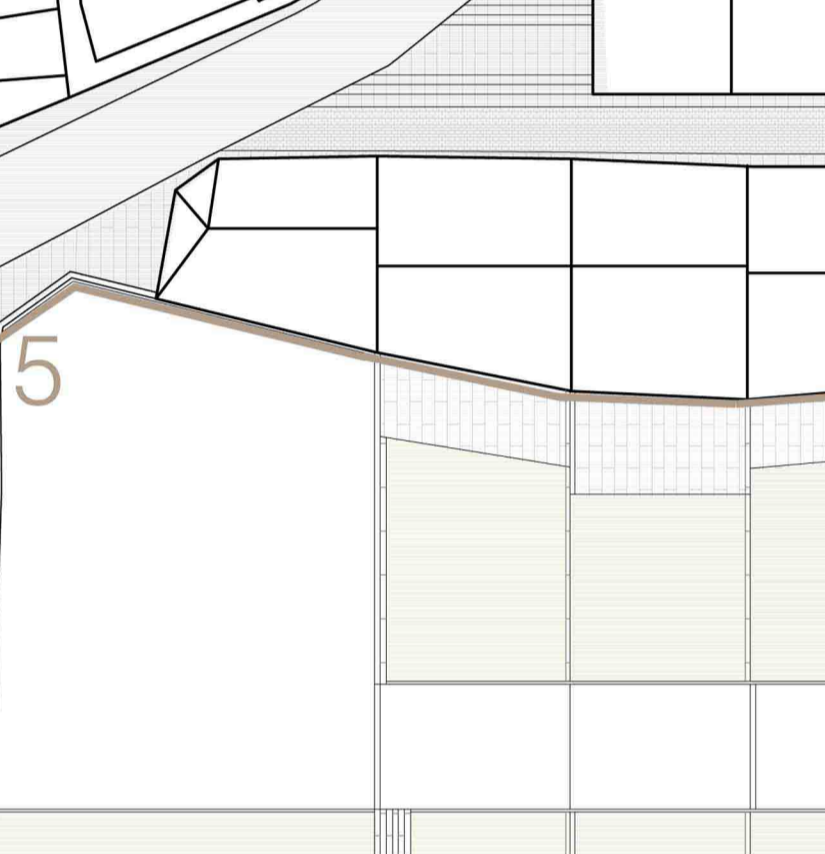

Proposta Programa Barri (unitats i diversitat) A1

planta/barrí actual PB Escala 1/500

DOS FRANGES

CONGLOMERAT

A2 Proposta Massís Barri

A3 Proposta Secció Edifici

USUARIS

MITGERES

RELACIONS

ES

ES

UBICACIÓ NUCLIS

ESTRUCTURA

M

M

SECCIÓ FRANGES

FR

FR

FR

FP1

FP2

FP1

FP1

FP2

FI

FP2

FP2

FI

ALÇAT FRANGES

ALÇAT FRANGES

ALÇAT FRANGES

FAÇANA SUD RIU

FAÇANA NORD PASSATGE

FAÇANA SUD PASSATGE

FAÇANA SUD PASSATGE

FAÇANA NORD INTERIOR D'ILLA

FAÇANA SUD INTERIOR D'ILLA

FAÇANA NORD INTERIOR D'ILLA

FAÇANA NORD INTERIOR D'ILLA

1 BUIT RIU

2 BUIT INTERIOR D'ILLA

1 BUIT RIU

1 BUIT RIU

3 BUIT ANTIGUES PARCEL·LES

4 BUIT INTERIOR EDIFICI

3 BUIT ANTIGUES PARCEL·LES

3 BUIT ANTIGUES PARCEL·LES