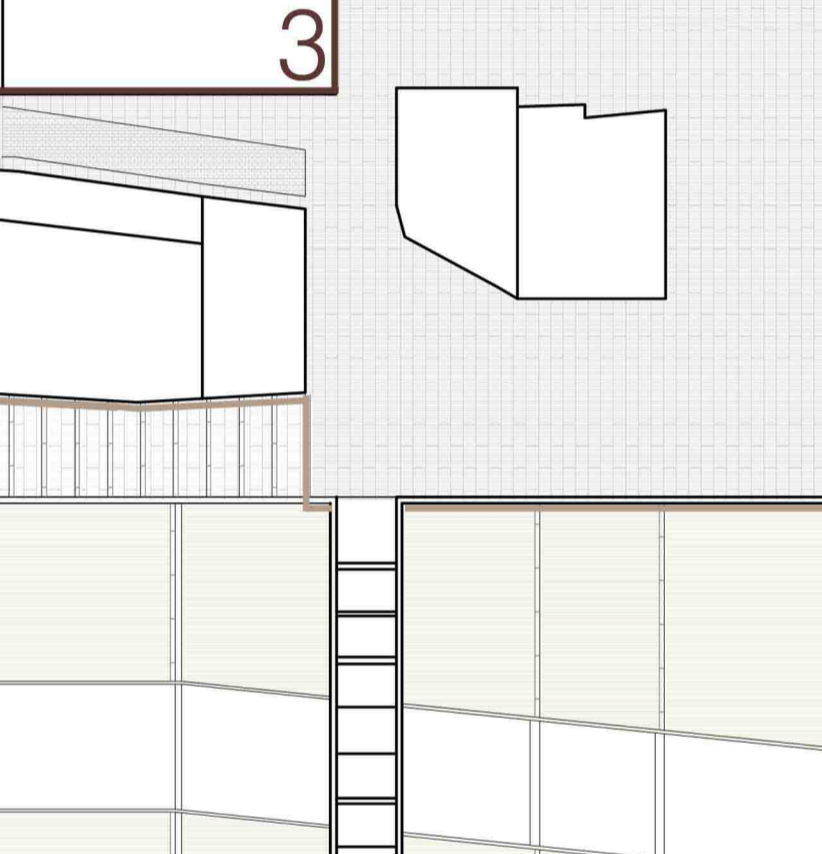

ALÇAT FRANGES