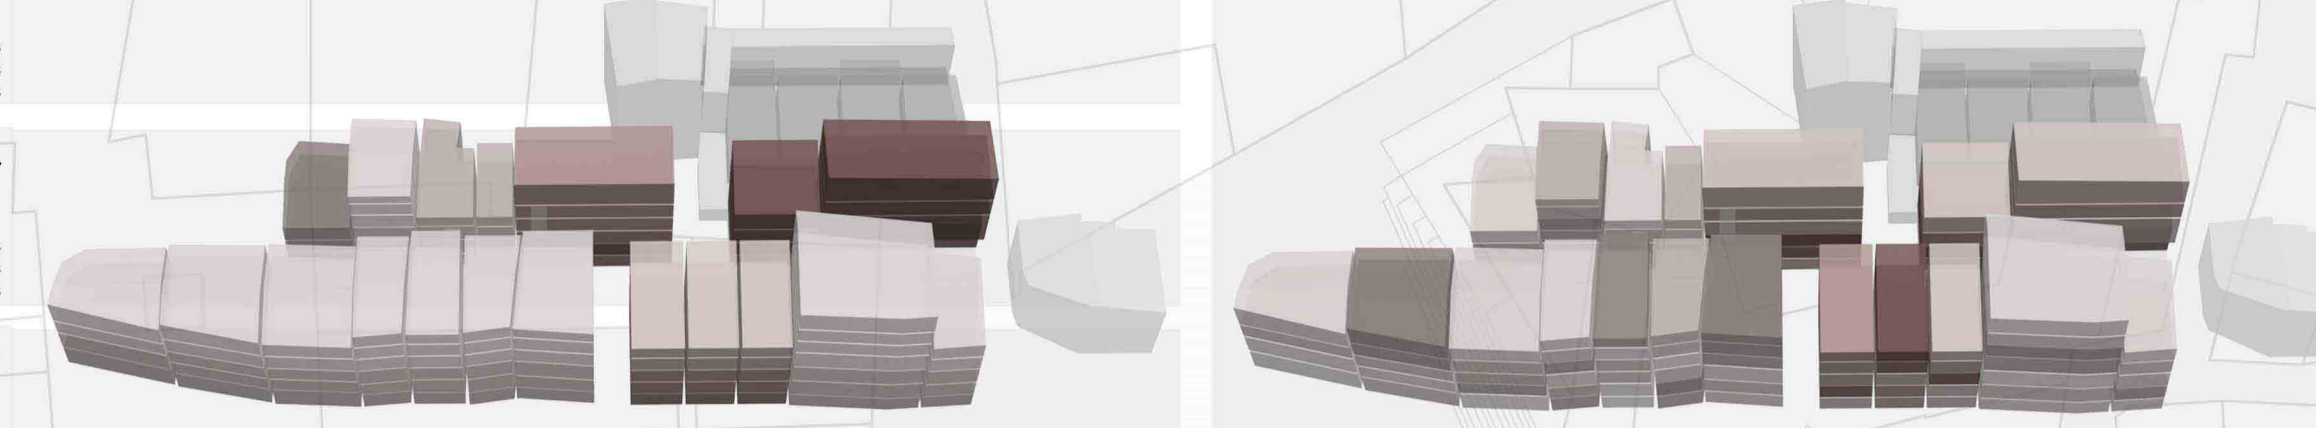

Proposta Programa Barri (unitats i diversitat) A1

planta/barrí actual PB Escala 1/500

DOS FRANGES

CONGLOMERAT

A2 Proposta Massís Barri

A3 Proposta Secció Edifici

USUARIS

MITGERES

RELACIONS

ES

ES

UBICACIÓ NUCLIS

ESTRUCTURA

M

M

SECCIÓ FRANGES

FR

FR

FR

FP1

FP2

FP1

FP1

FP2

FI

FP2

FP2

FI

ALÇAT FRANGES

ALÇAT FRANGES

ALÇAT FRANGES

FAÇANA SUD RIU

FAÇANA NORD PASSATGE

FAÇANA SUD PASSATGE

FAÇANA SUD PASSATGE

FAÇANA NORD INTERIOR D'ILLA

FAÇANA SUD INTERIOR D'ILLA

FAÇANA NORD INTERIOR D'ILLA

FAÇANA NORD INTERIOR D'ILLA

1 BUIT RIU

2 BUIT INTERIOR D'ILLA

1 BUIT RIU

1 BUIT RIU

3 BUIT ANTIGUES PARCEL·LES

4 BUIT INTERIOR EDIFICI

3 BUIT ANTIGUES PARCEL·LES

3 BUIT ANTIGUES PARCEL·LES