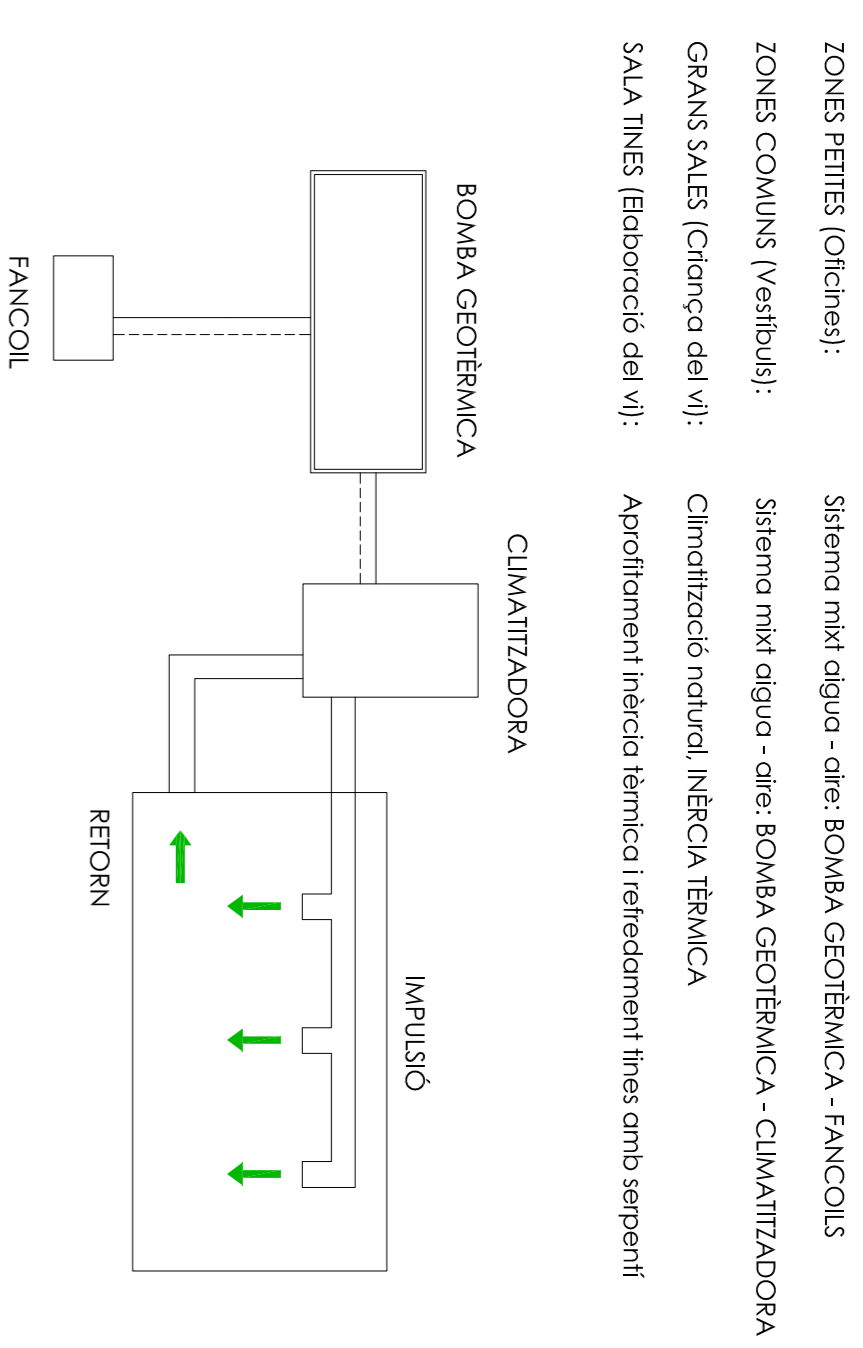

SIMBOLOGIA INSTAL·LACIÓ CLIMATITZACIÓ PER GEOTÈRMIA

ZONIFICACIÓ I SISTEMA UTILITZAT PER CLIMATITZACIÓ

SIMBOLOGIA VENTILACIÓ MECÀNICA

23. Instal·lació clima i ventilació

Idees

Plantes

Seccions

Alçats

Detalls constructius

Estructura

Instal·lacions

Marta Colás Santamaría E.T.S.A. Vallès PFC JUNY 2008

Celler a Collserola "Can Calopa"