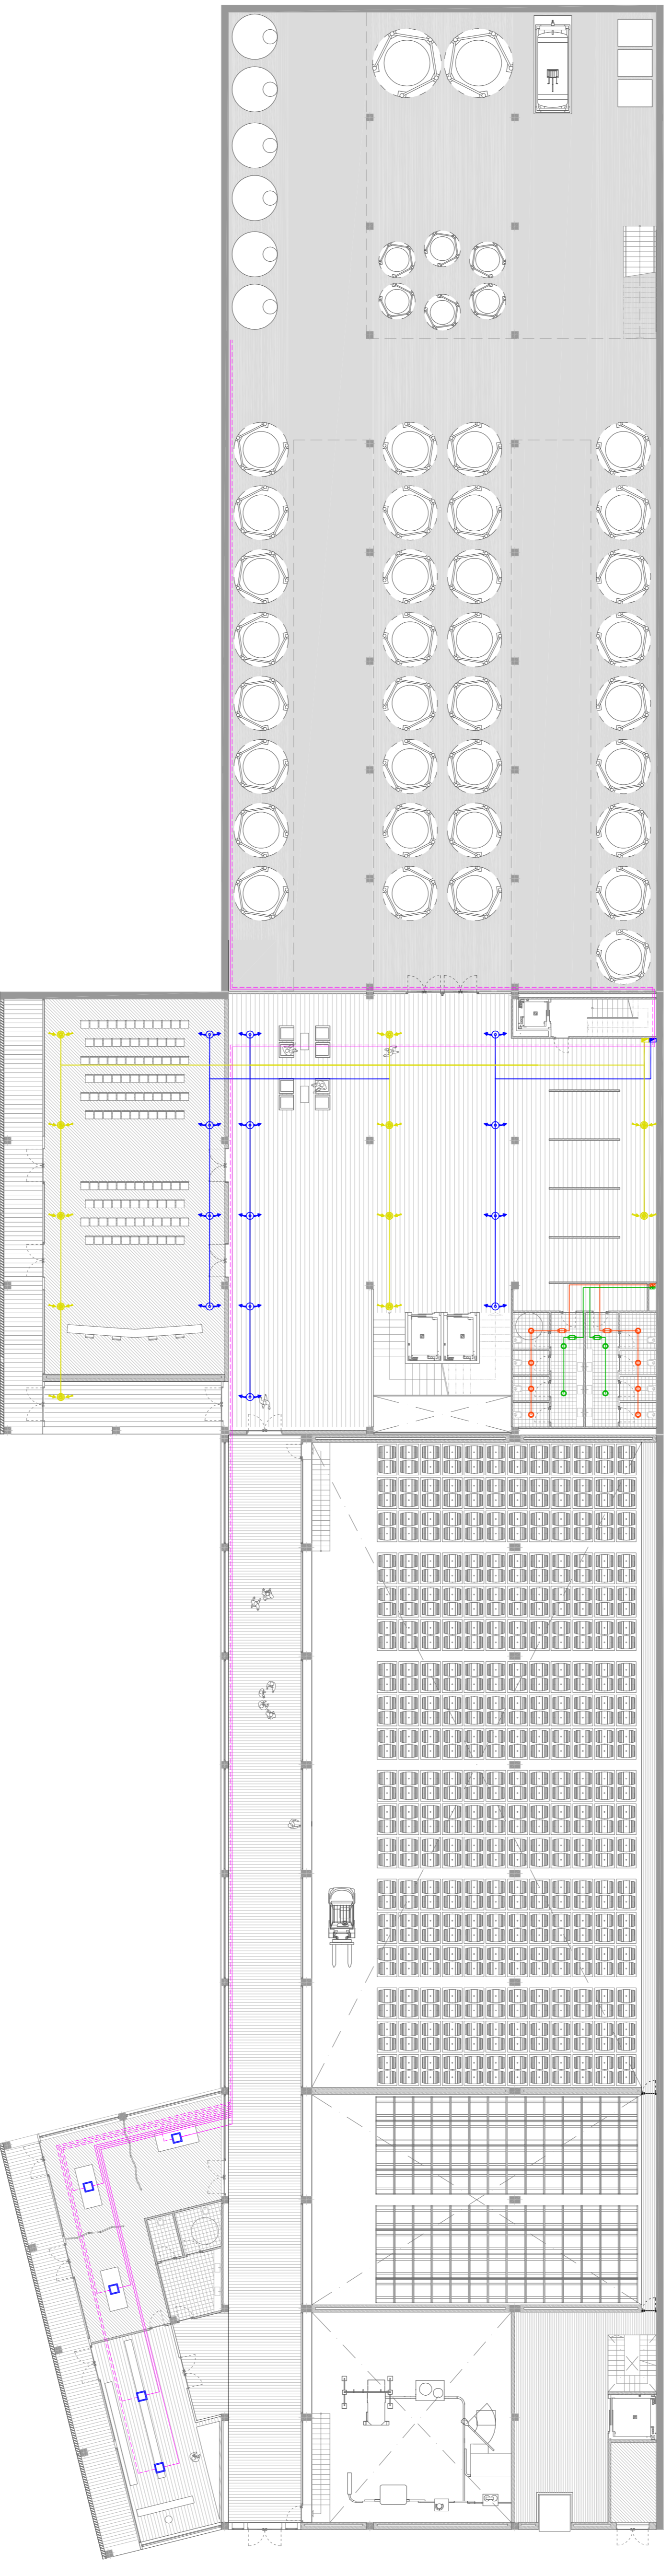

SIMBOLOGIA INSTAL·LACIÓ CLIMATITZACIÓ PER GEOTÈRMIA

ZONIFICACIÓ I SISTEMA UTILITZAT PER CLIMATITZACIÓ

SIMBOLOGIA VENTILACIÓ MECÀNICA

23. Instal·lació clima i ventilació

Idees

Plantes

Seccions

Alçats

Detalls constructius

Estructura

Instal·lacions

Marta Colás Santamaría E.T.S.A. Vallès PFC JUNY 2008

Celler a Collserola "Can Calopa"