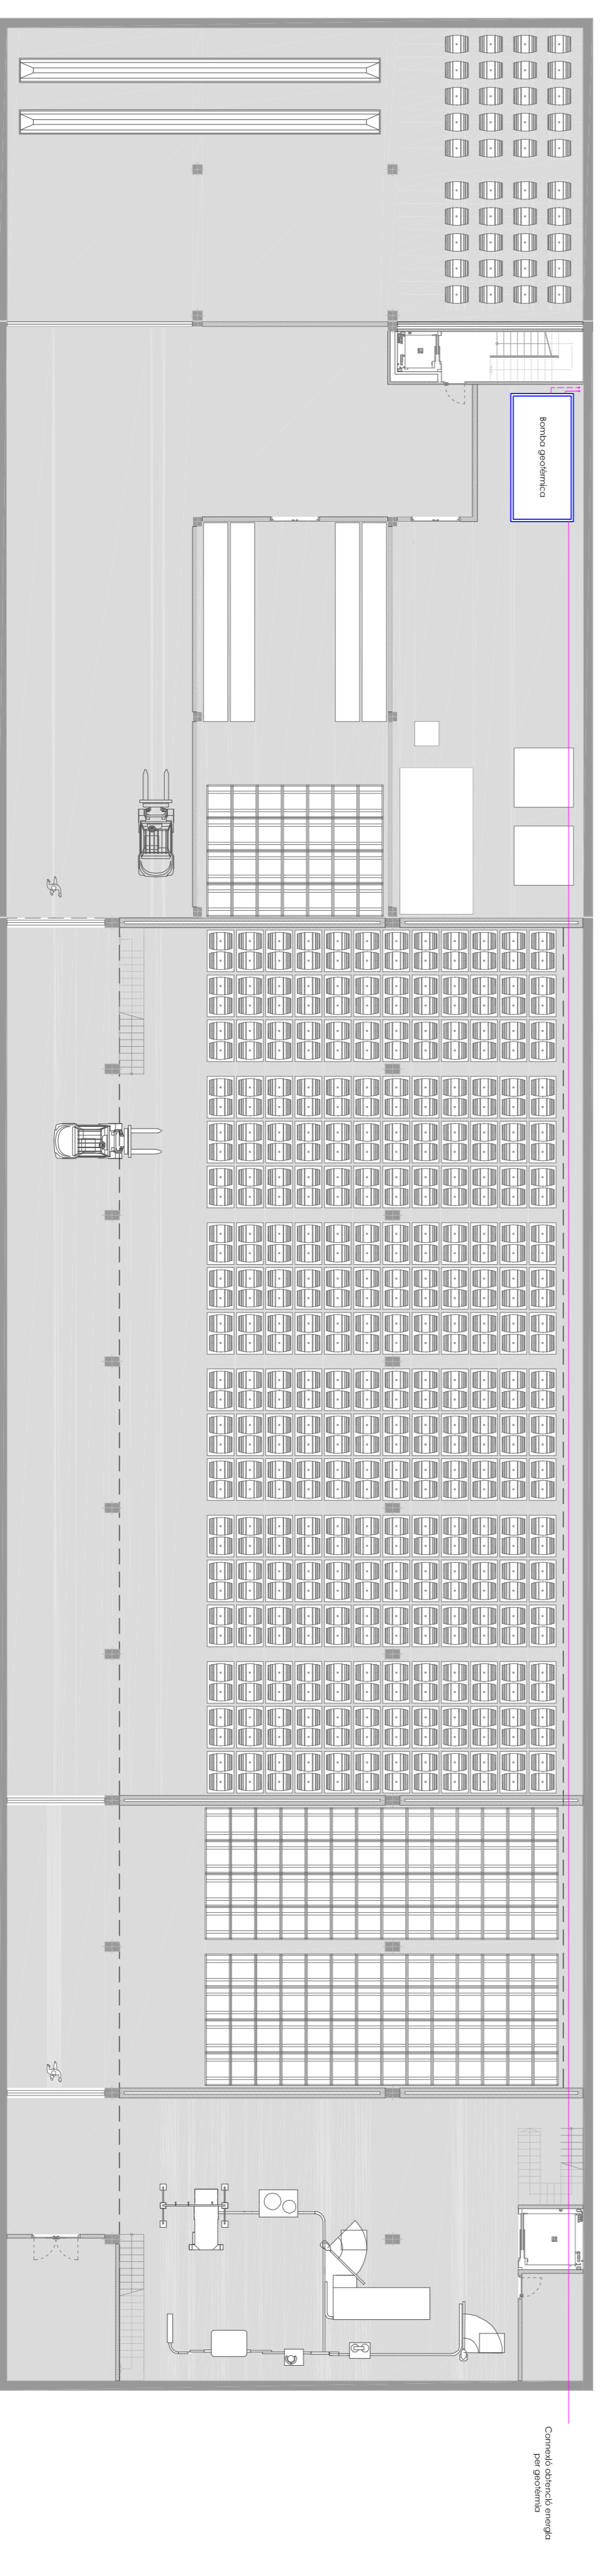

SIMBOLOGIA INSTAL·LACIÓ CLIMATITZACIÓ PER GEOTÈRMIA

ZONIFICACIÓ I SISTEMA UTILITZAT PER CLIMATITZACIÓ

SIMBOLOGIA VENTILACIÓ MECÀNICA

23. Instal·lació clima i ventilació

Idees

Plantes

Seccions

Alçats

Detalls constructius

Estructura

Instal·lacions

Marta Colás Santamaría E.T.S.A. Vallès PFC JUNY 2008

Celler a Collserola "Can Calopa"