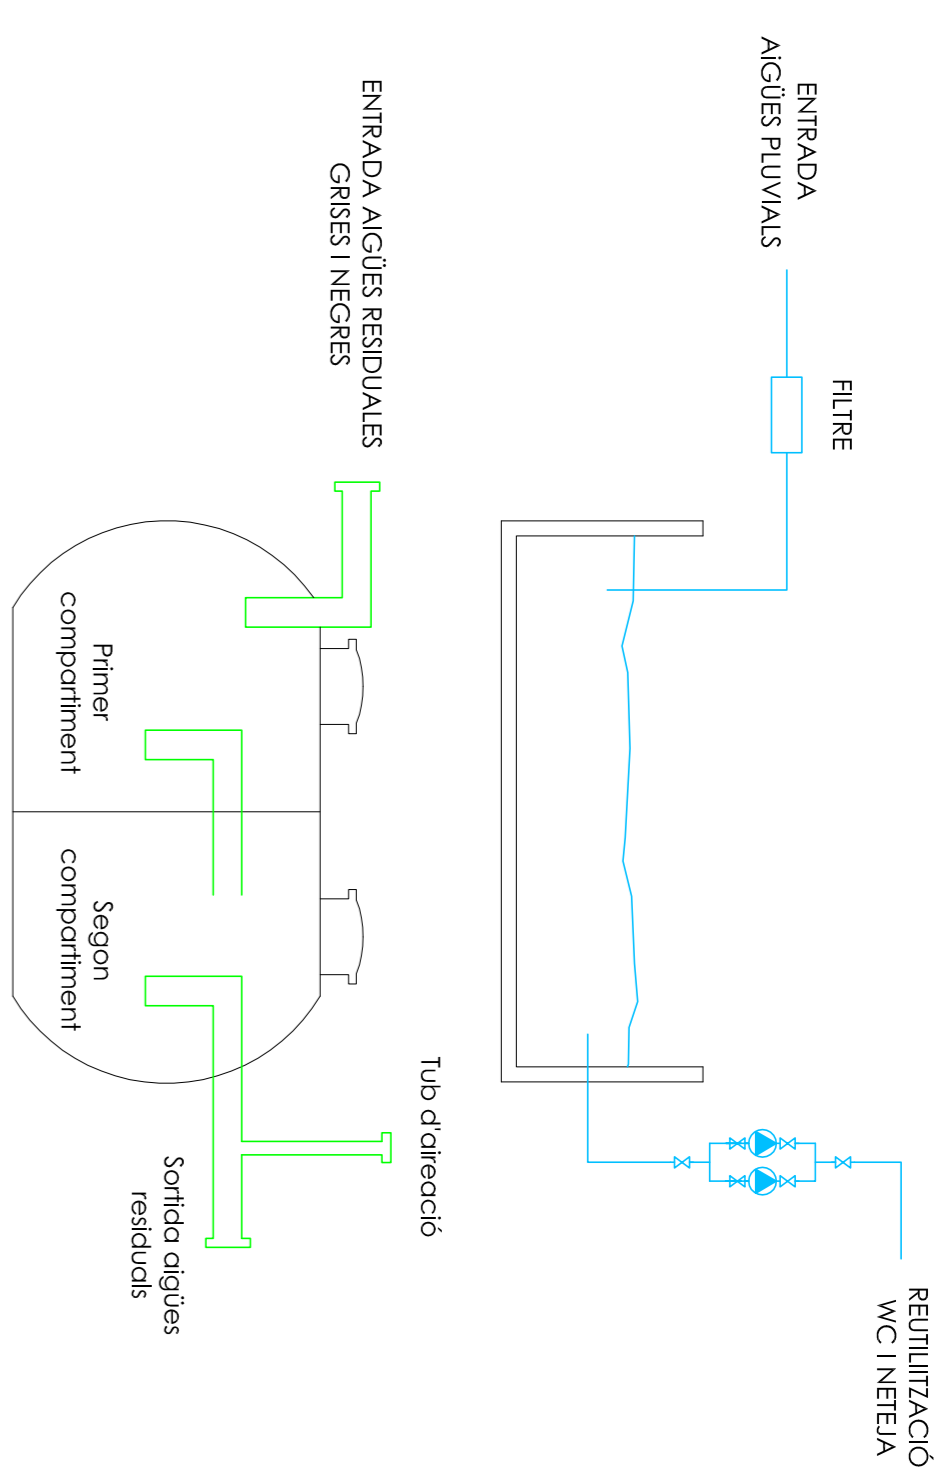

XARXA SEPARATIVA DE SANEJAMENT

SIMBOLOGIA INSTAL·LACIÓ IL·LUMINACIÓ

- Estructura lluminosa tipus ERCO T16 Tub fluorescent OSRAM 2x36W Aplicació: Magatzem, Embolcaladora
- Luminària encastable ERCO PANARC Downlight, Llampada fluorescent compacta 30W Aplicació: Passadissos i escales
- Luminària encastable ERCO LIGHTCASE Downlight, Llampada halògena de baix voltatge 40W Aplicació: Zona bany i vestíbuls
- Luminària pendular ERCO STARPOINT Downlight, Llampada d'halògenus de baix voltatge fins 50W Aplicació: botiga i sala d'ocies
- Panell cel·lules fotovoltaïques
- ESCOMESA ESTACIÓ TRANSFORMADORA
- LÍNEA GENERAL D'ALIMENTACIÓ
- COMPARTADOR
- INTERRUPTOR CONTROL POTÈNCIA
- INTERRUPTOR DIFERENCIAL
- QUADRE PRINCIPAL
- QUADRE ELÈCTRIC
- Luminària pendular ERCO PARABELLE Downlight, Llampada de descàrrega d'alta pressió d'halògenus metàl·lics 150W amb reflectors orientables 50° per evitar l'enlluernament Aplicació: Sala fires i botiques
- Luminària pendular ERCO PARABELLE Downlight, Llampada de descàrrega d'alta pressió d'halògenus metàl·lics 150W amb reflectors orientables 50° per evitar l'enlluernament Aplicació: Sala fires i botiques
- Luminària empotrabde de terra ERCO NADIR Uplight, Llampada halògenus metàl·lics per banyadors de llum tenue i projectors orientables Aplicació: Passero