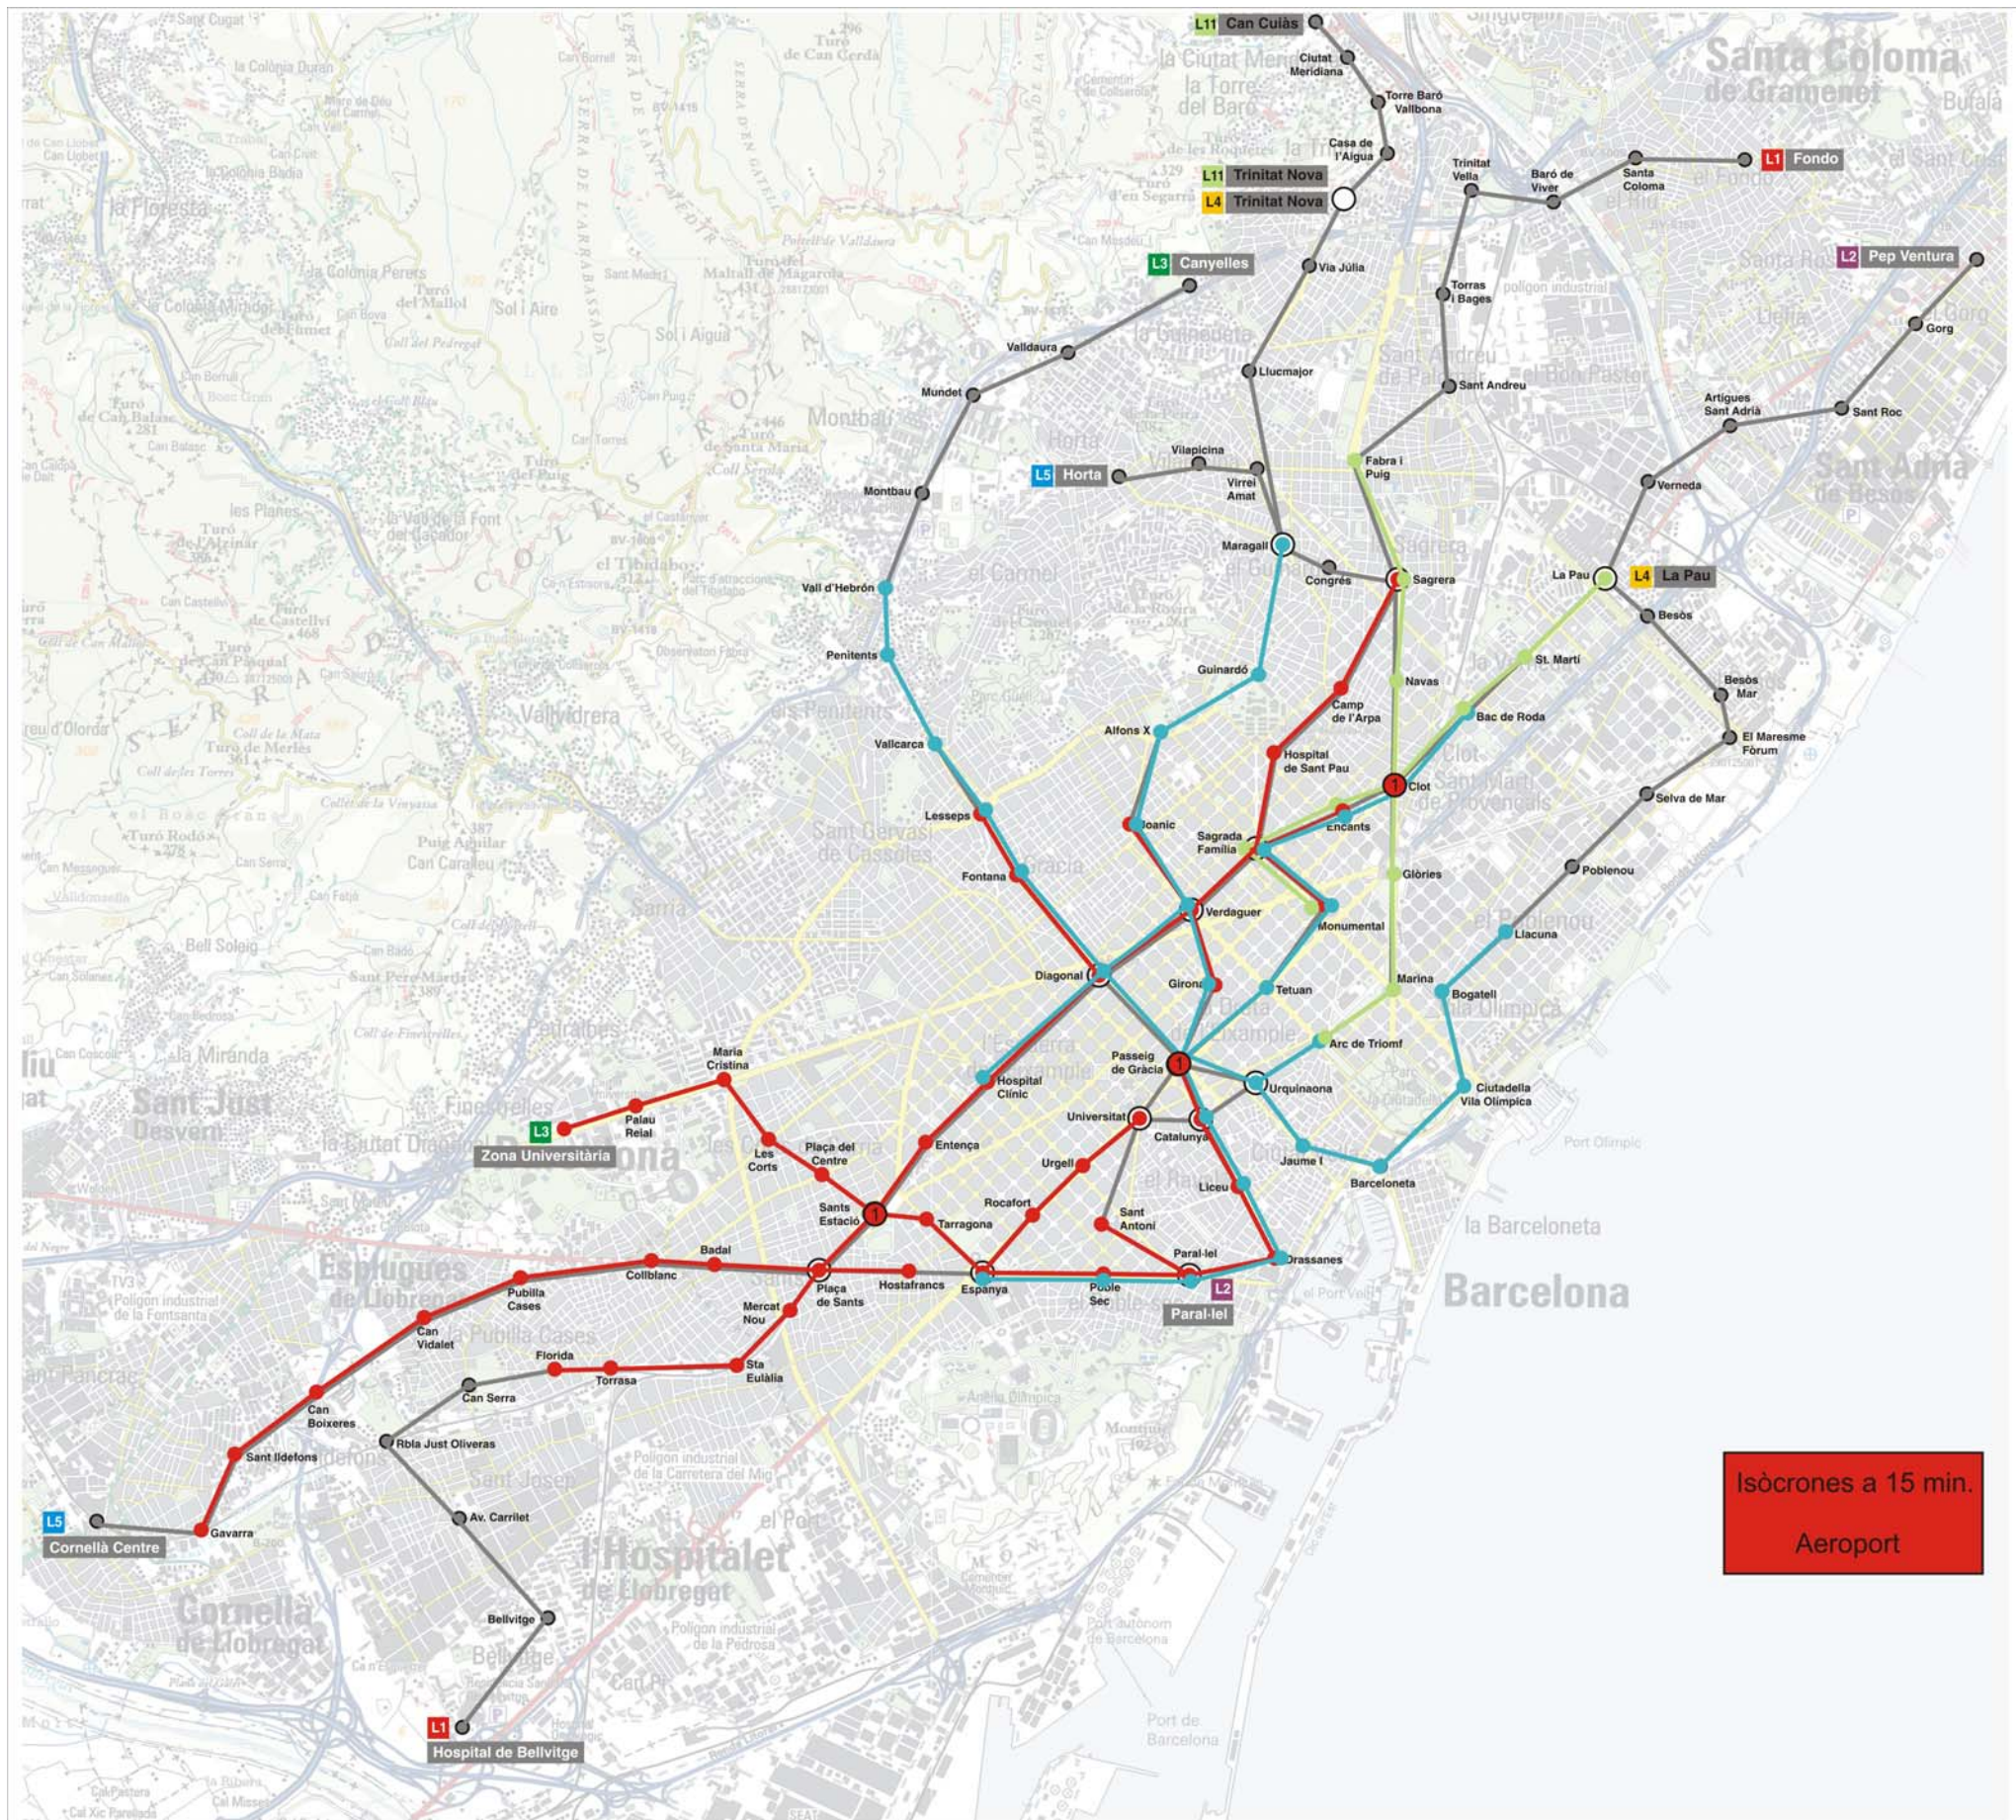

Isòcrones a 15 min.
Aeroport

Pols especials:

L1 Hospital de Bellvitge Fondo

Clot Aeroport

L2 Paral·lel Pep Ventura

Passeig de Gràcia Aeroport

Clot Aeroport

L3 Zona Universitària Canyelles

Sants Estació Estació de Sants
Aeroport

Drassanes Port

Passeig de Gràcia Aeroport

L4 Trinitat Nova La Pau

Passeig de Gràcia Aeroport

L5 Cornellà Centre Horta

Sants Estació Estació de Sants
Aeroport

- —●— Isòcrones des de Sants Estació
- —●— Isòcrones des de Passeig de Gràcia
- —●— Isòcrones des de Clot

Mapa IX: Mapa d'isòcrones de l'Aeroport del Prat