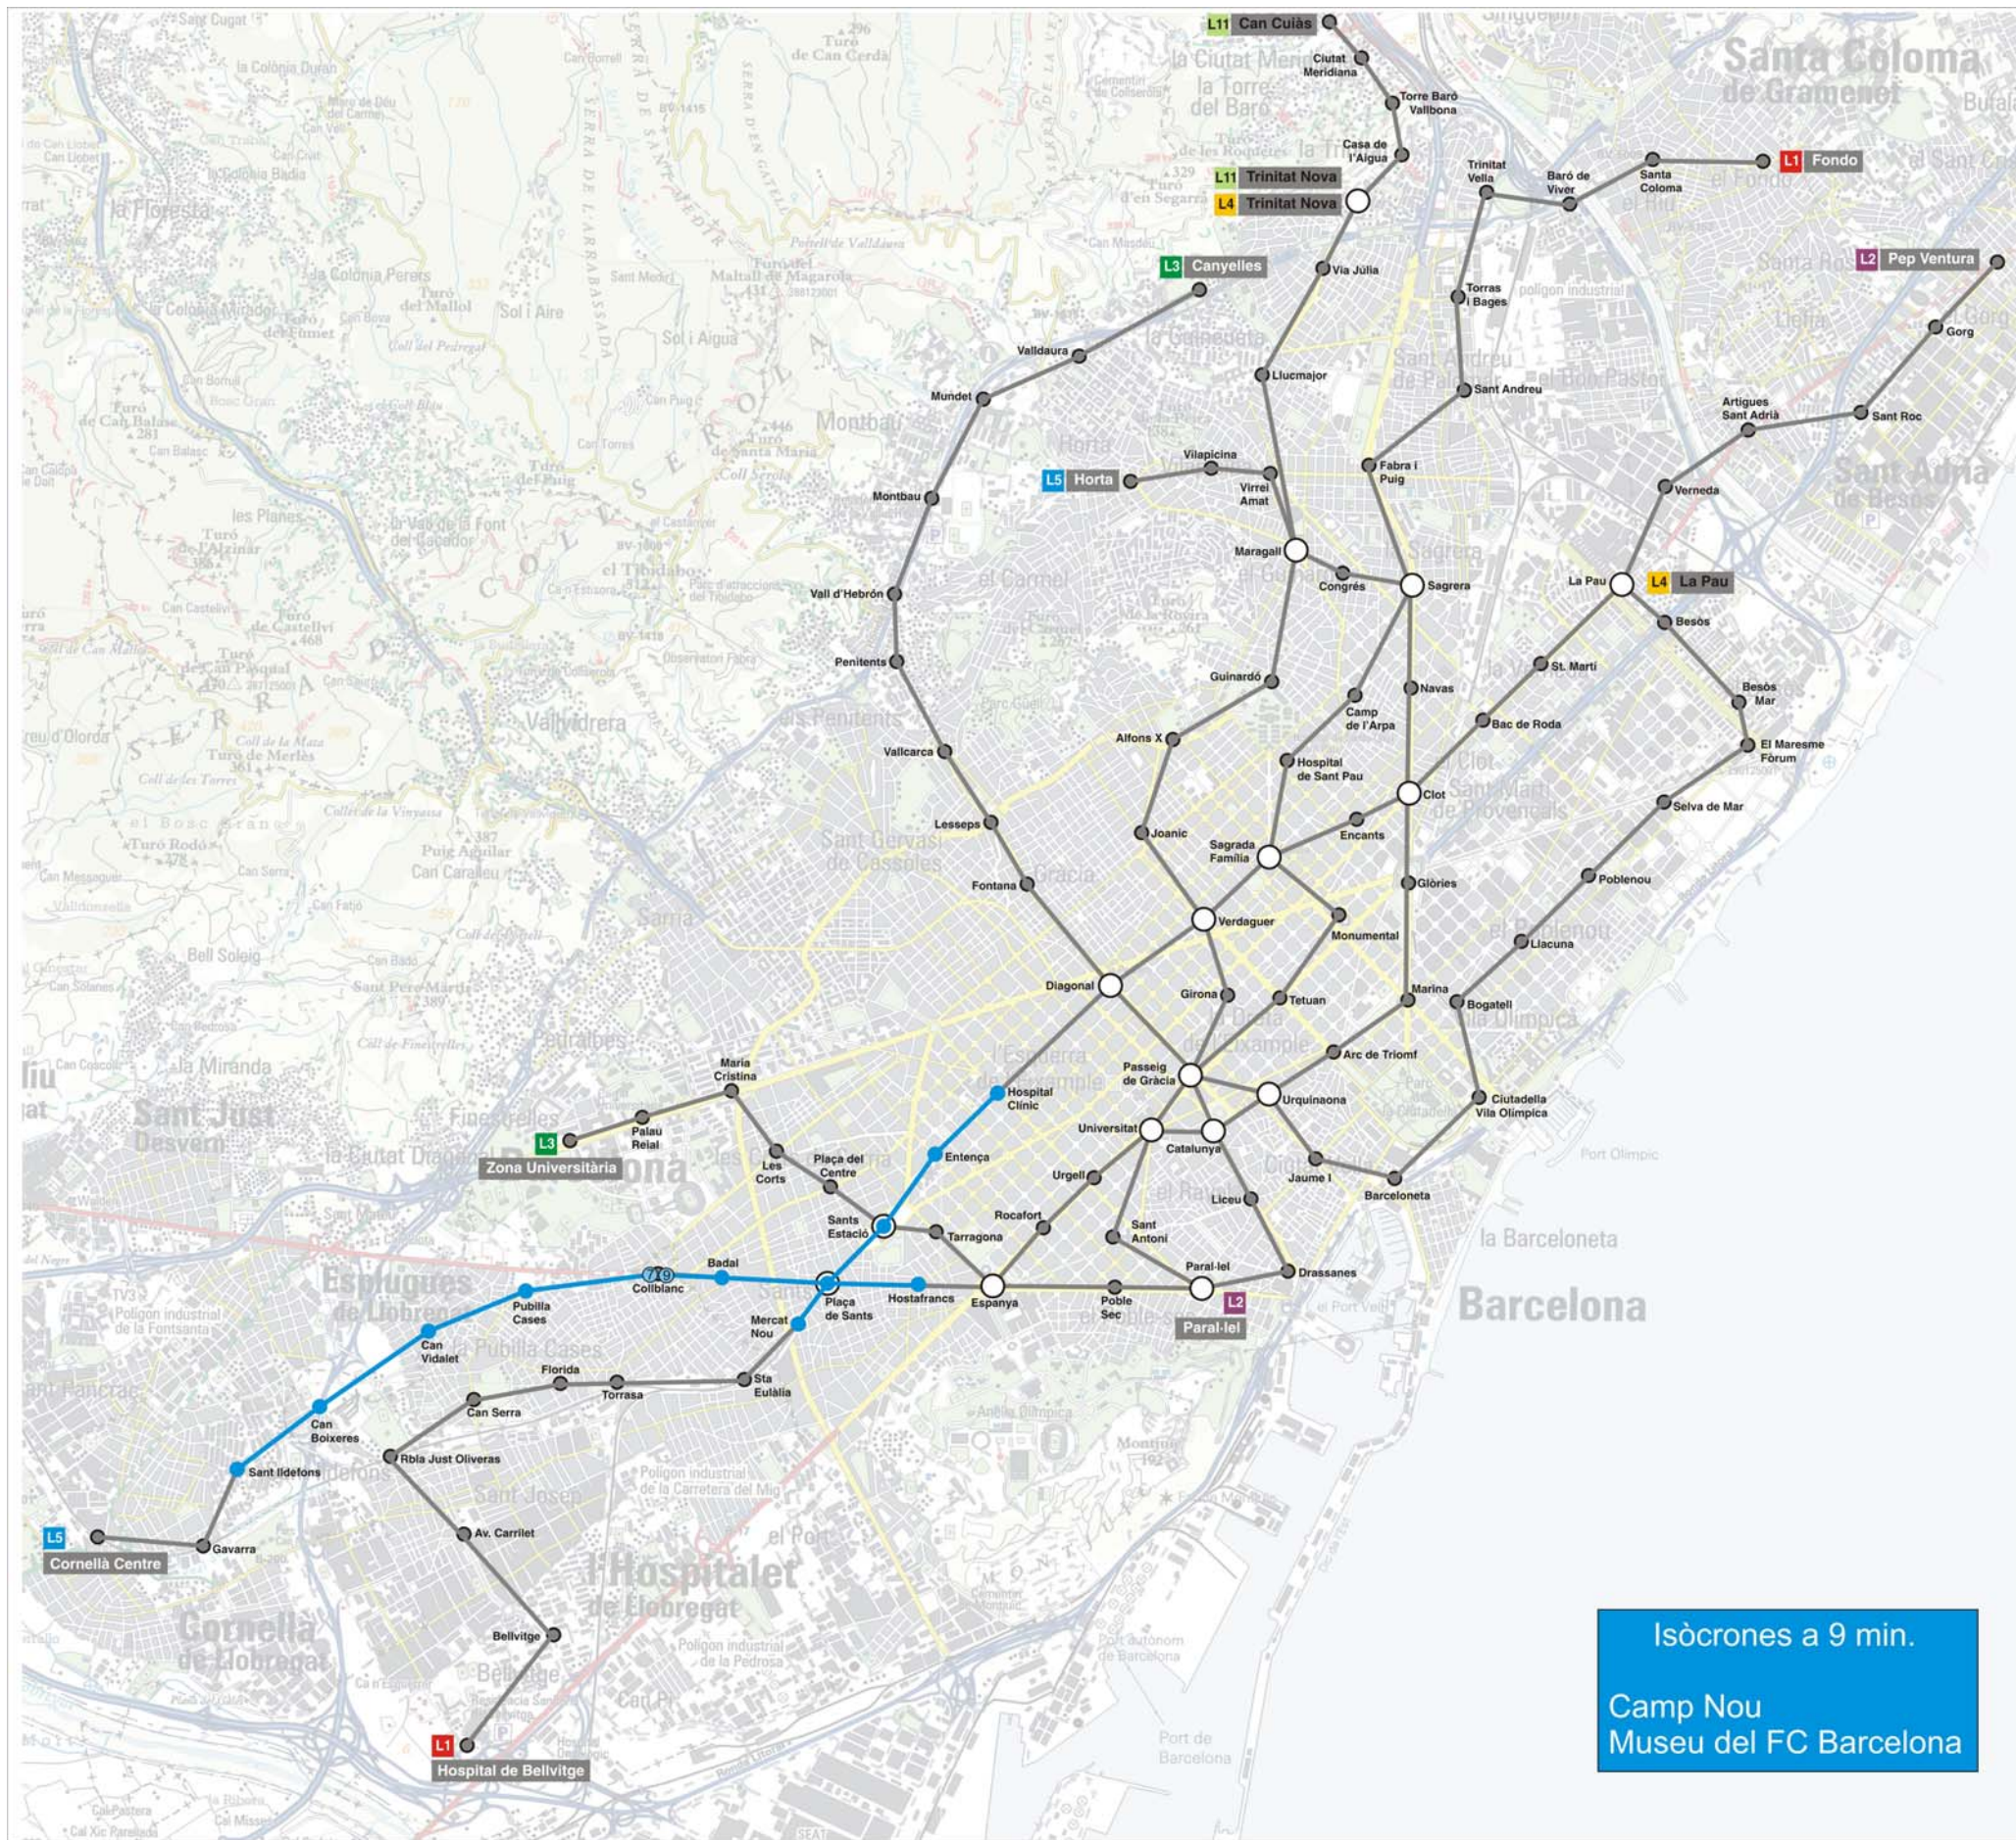

Mapa XIV: Mapa d'isòcrones de l'Estació de França

Isòcrones a 9 min.
Catedral de Barcelona

Pols primaris:

- L1 Hospital de Bellvitge Fondo
- Hospital de Bellvitge Hospital de Bellvitge Catalunya La Rambla/Font de Canaletes
- L2 Paral·lel Pep Ventura
- Sagrada Família Museu de la Sagrada Família Sagrada Família
- L3 Zona Universitària Canyelles
- Liceu Catedral de Barcelona
- Catalunya La Rambla/Font de Canaletes
- Diagonal La Pedrera/Museu de la Pedrera
- Vall d'Hebrón Hospital de la Vall d'Hebrón
- L4 Trinitat Nova La Pau
- Jaume I Museu Picasso Catedral de Barcelona
- Barceloneta Estació de França
- L5 Cornellà Centre Horta
- Collblanc Museu del FC Barcelona Camp Nou
- Diagonal La Pedrera/Museu de la Pedrera
- Sagrada Família Museu de la Sagrada Família Sagrada Família

Mapa XIII: Mapa d'isòcrones de la Catedral de Barcelona

Pols primaris:

- L1 Hospital de Bellvitge Fondo**
- Hospital de Bellvitge** Hospital de Bellvitge
- Catalunya** La Rambla/Font de Canaletes
- L2 Paral·lel Pep Ventura**
- Sagrada Família** Museu de la Sagrada Família
- Sagrada Família
- L3 Zona Universitària Canyelles**
- Liceu** Catedral de Barcelona
- Catalunya** La Rambla/Font de Canaletes
- Diagonal** La Pedrera/Museu de la Pedrera
- Vall d'Hebrón** Hospital de la Vall d'Hebrón
- L4 Trinitat Nova La Pau**
- Jaume I** Museu Picasso
- Catedral de Barcelona
- Barceloneta** Estació de França
- L5 Cornellà Centre Horta**
- Collblanc** Museu del FC Barcelona
- Camp Nou
- Diagonal** La Pedrera/Museu de la Pedrera
- Sagrada Família** Museu de la Sagrada Família
- Sagrada Família