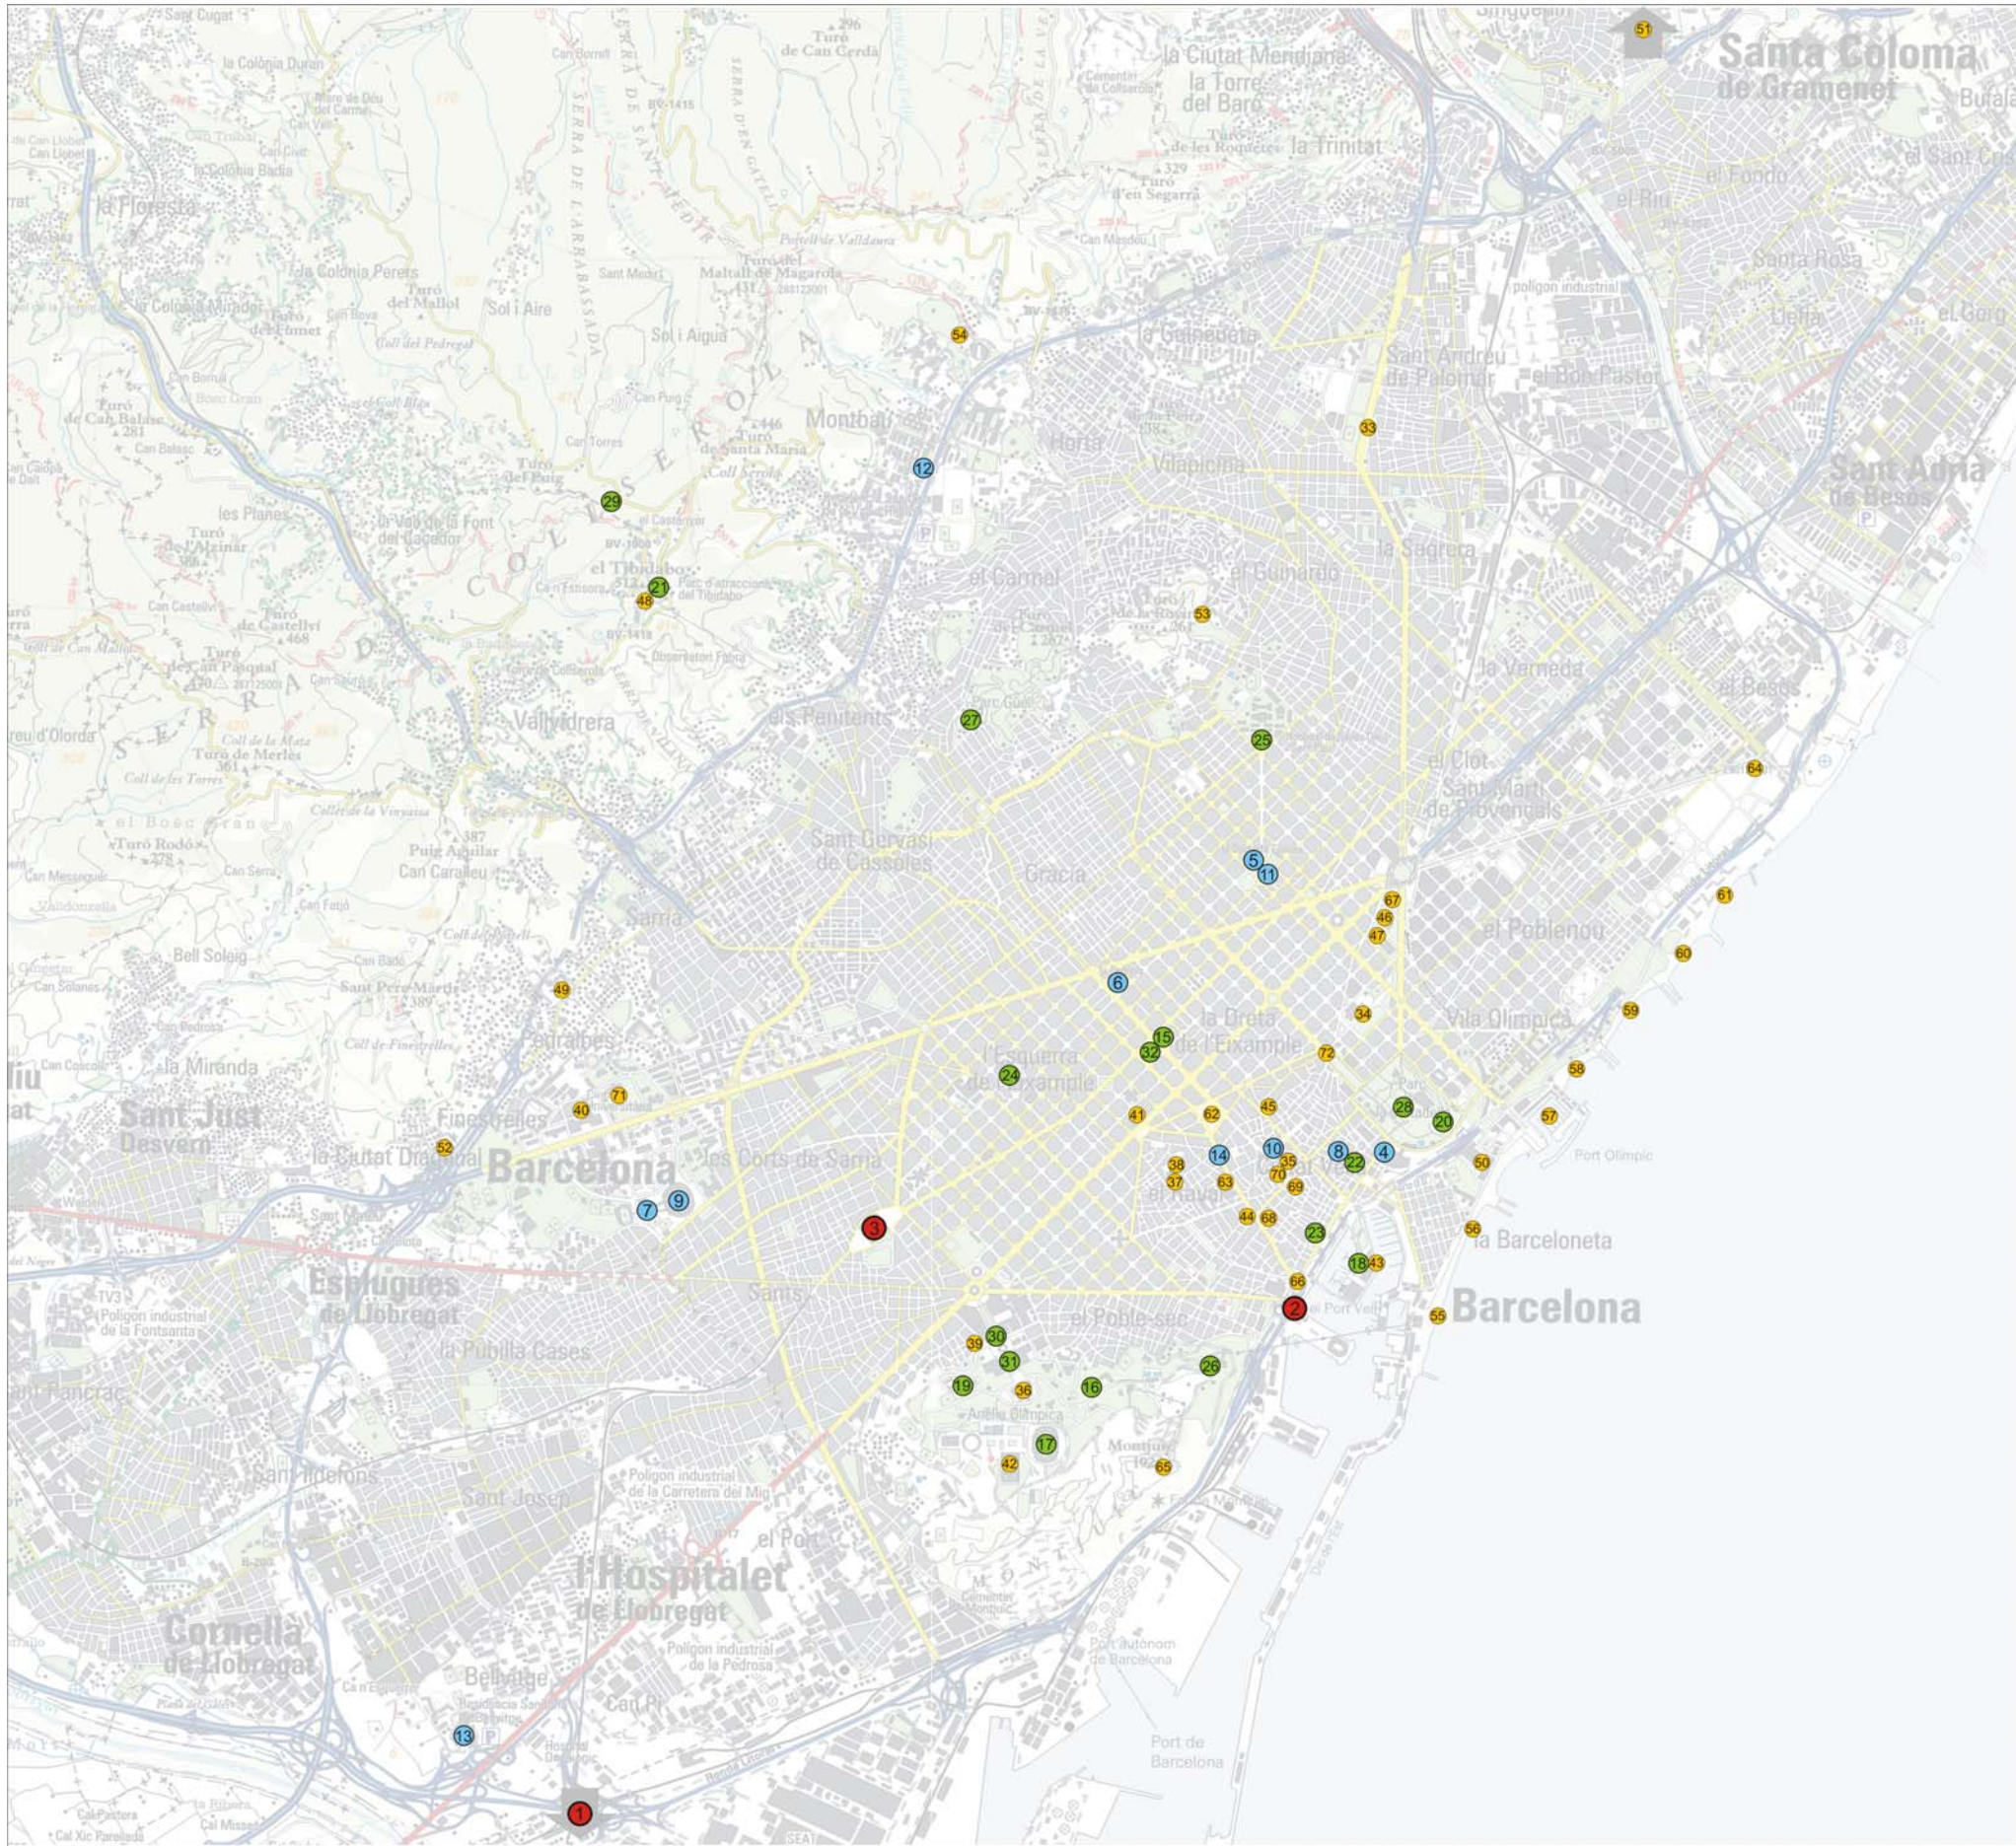

- Aeroport del Prat
- Port de Barcelona
- Estació de Sants
- Estació de França
- Museu de la Sagrada Família
- La Pedrera/Museu de la Pedrera
- Museu del FC Barcelona
- Museu Picasso
- Camp Nou
- Catedral de Barcelona
- Sagrada Família
- Hospital de la Vall d'Hebrón
- Hospital de Bellvitge
- La Rambla/Font de Canaletes
- Zona Sagrada Família
- Zona Camp Nou
- Estació Passeig de Gràcia
- Fundació Joan Miró
- Estadi Olímpic
- Aquàrium Barcelona
- Poble Espanyol
- Zoo Barcelona
- Parc d'Atraccions del Tibidabo
- Basílica de santa Maria del Mar
- Basílica de la Mercè
- Hospital Clínic
- Hospital de Sant Pau
- Parc de Montjuïc
- Parc Güell
- Parc de la Ciutadella
- Parc de Collserola
- Les Fonts de Montjuïc
- Sales d'exposicions/Recinte Firal
- Casa Batlló
- Zona Tibidabo
- Plaça Sant Jaume
- Estació Sant Andreu Arenal
- Estació del Nord
- Museu d'Història de la Ciutat
- Museu Nacional d'Art de Catalunya
- MACBA/CCCB
- Caixa Fòrum
- Ciutat Universitària
- Universitat Central de Barcelona
- Palau Sant Jordi
- Imax Cinema
- Gran Teatre del Liceu
- Palau de la Música
- Teatre Nacional de Catalunya
- Auditori de Barcelona
- Temple expiatori del Sagrat Cor
- Hospital del Mar
- Reial Monestir de Santa Maria de Pedralbes
- Hospital Germans Trias i Pujol
- Hospital Sant Joan de Déu
- Parc del Guinardó
- Parc del Laberint
- Platja de Sant Sebastià
- Platja de la Barceloneta
- Platja del Port Olímpic
- Platja de Nova Icària
- Platja de Bogatell
- Platja de la Mar Bella
- Platja de la Nova Mar Bella
- Plaça Catalunya
- Mercat de la Boqueria
- Edifici Fòrum
- Castell de Montjuïc
- Monument a Colón
- Torre Agbar
- Plaça Reial
- Ajuntament de Barcelona
- Palau de la Generalitat
- Palau Reial de Pedralbes
- Arc de Triomf

Mapa II: Mapa de localització dels pols de la ciutat de Barcelona