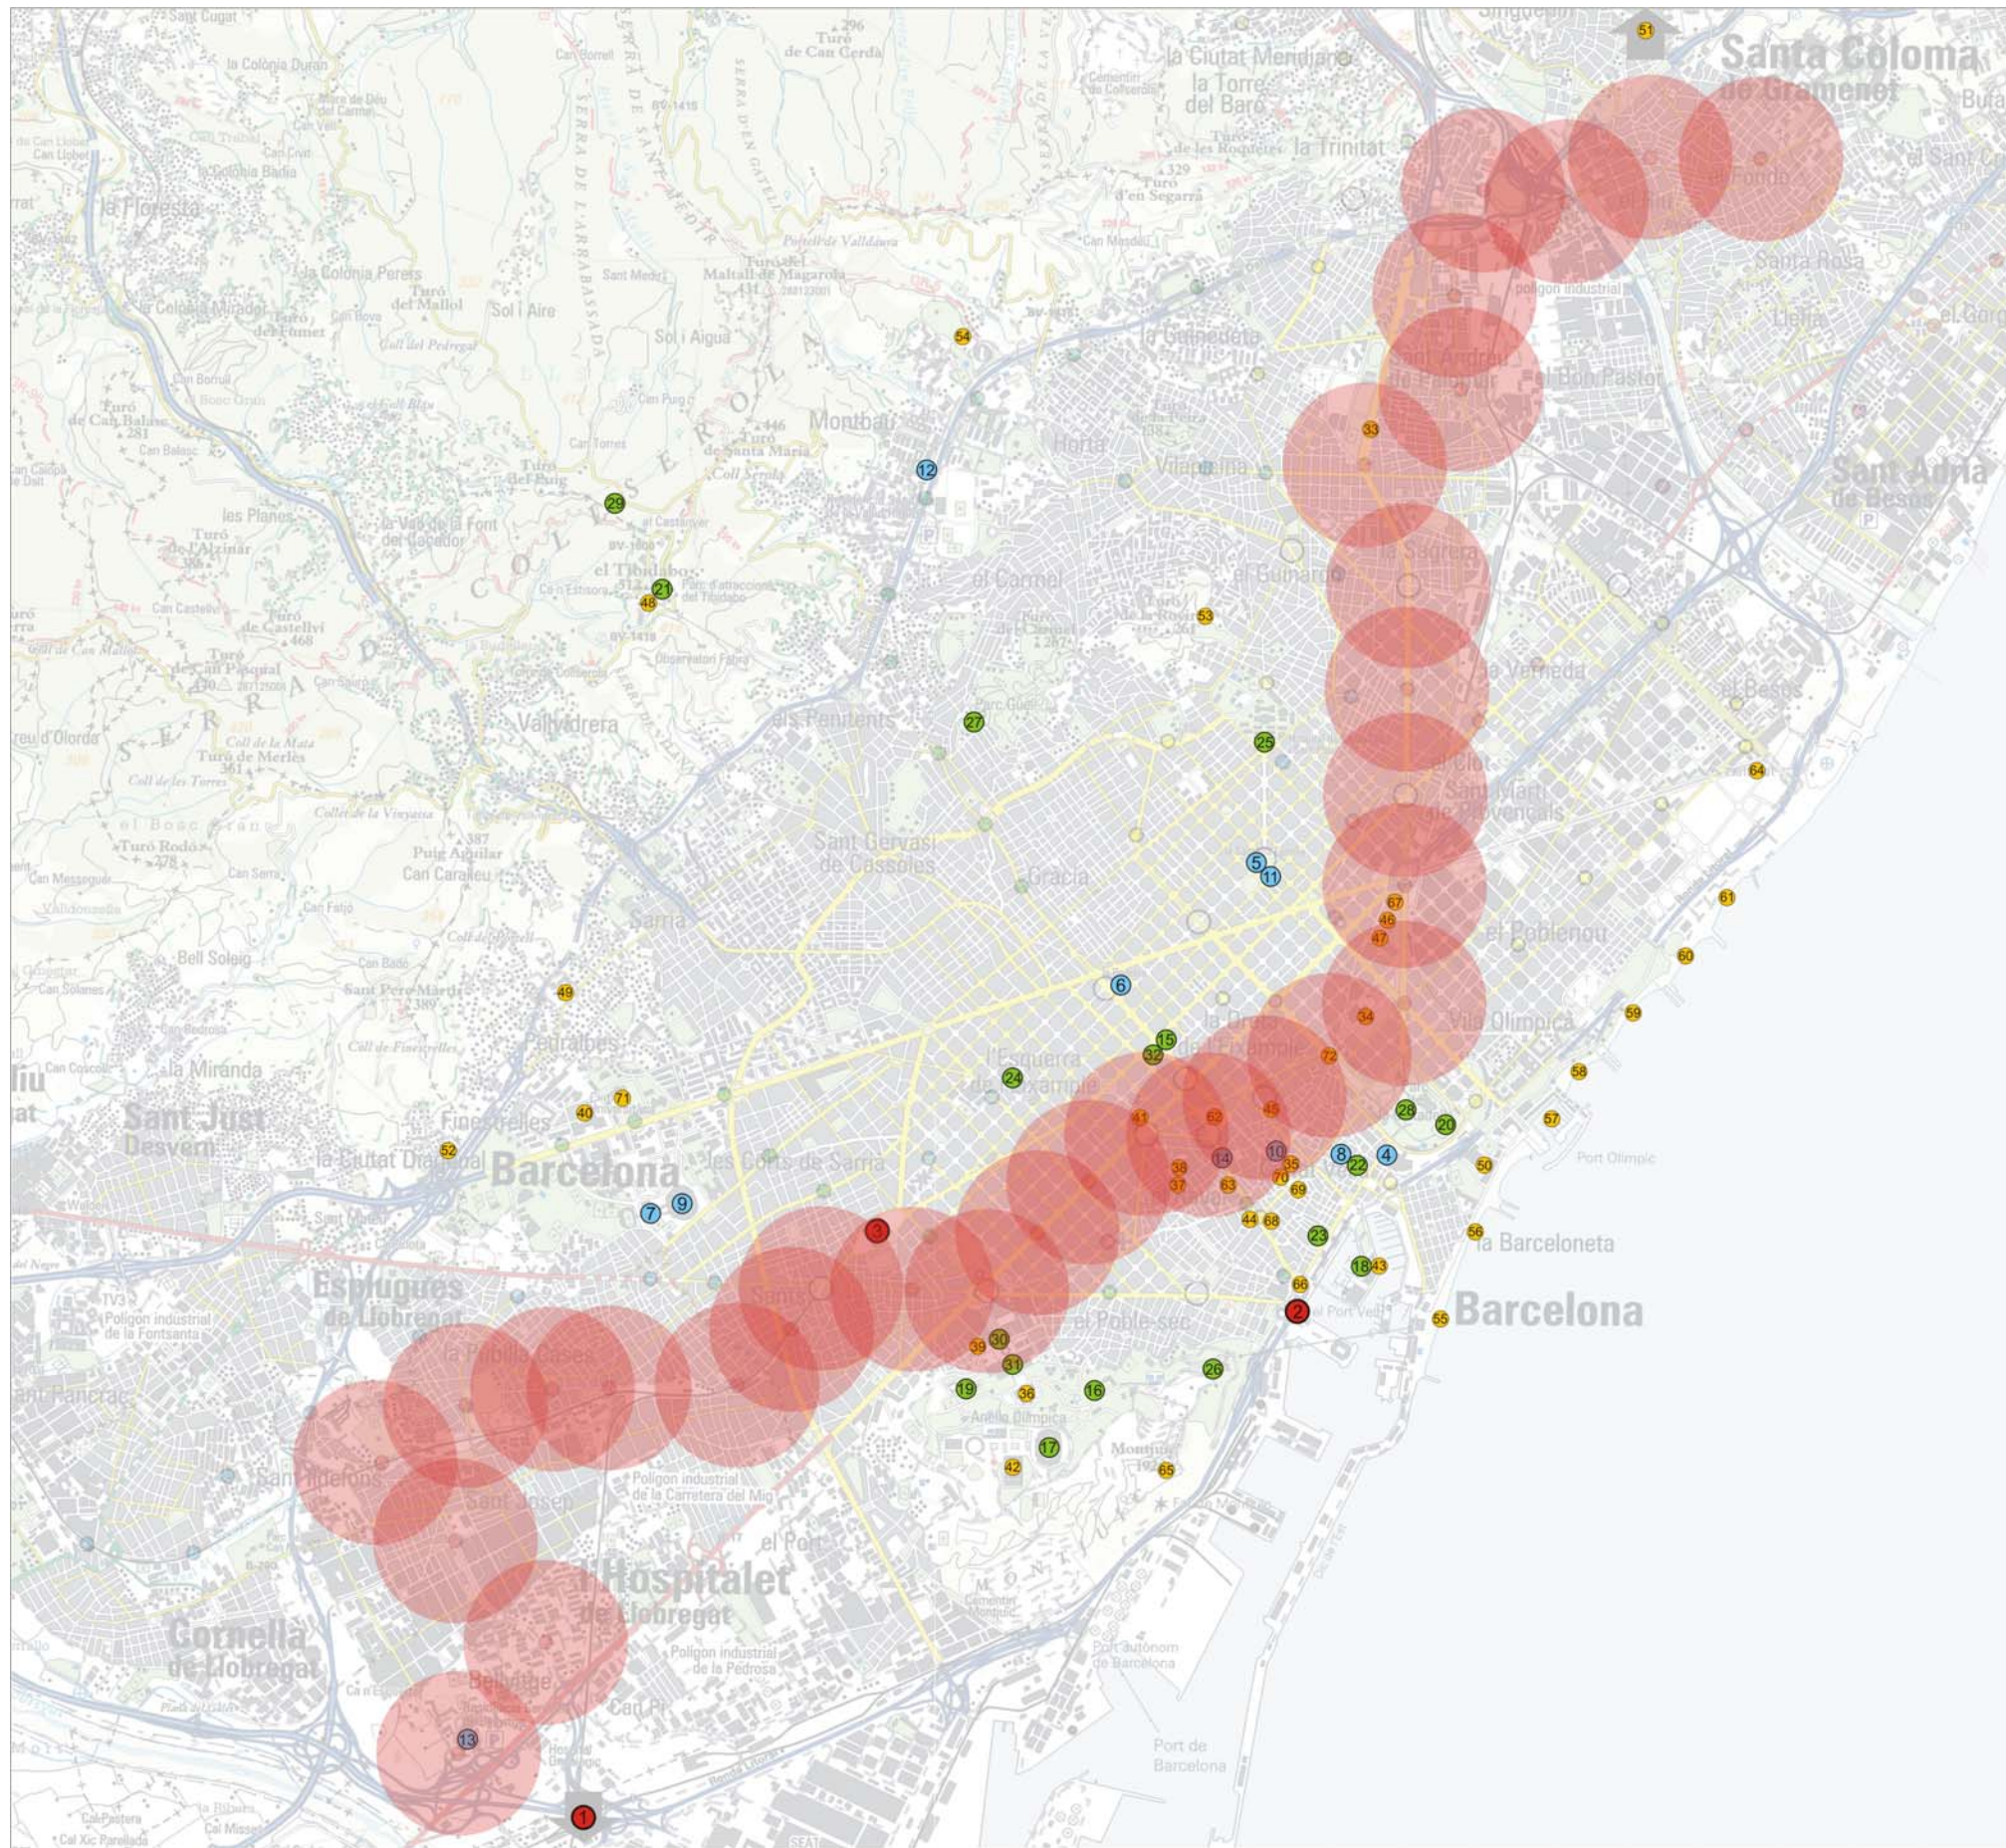

Mapa V: Mapa d'influència de les parades de la línia L2 del Metro de Barcelona

Isòcrones a 15 min.
Aeroport

Pols especials:

L1 Hospital de Bellvitge Fondo

Clot Aeroport

L2 Paral·lel Pep Ventura

Passeig de Gràcia Aeroport

Clot Aeroport

L3 Zona Universitària Canyelles

Sants Estació Estació de Sants
Aeroport

Drassanes Port

Passeig de Gràcia Aeroport

L4 Trinitat Nova La Pau

Passeig de Gràcia Aeroport

L5 Cornellà Centre Horta

Sants Estació Estació de Sants
Aeroport

- Isòcrones des de Sants Estació
- Isòcrones des de Passeig de Gràcia
- Isòcrones des de Clot

Mapa IX: Mapa d'isòcrones de l'Aeroport del Prat

- L1 Hospital de Bellvitge Fondo**
- Hospital de Bellvitge** ● Hospital de Bellvitge
- Espanya** ● Fundació Joan Miró
 - Estadi Olímpic
 - Poble Espanyol
 - Les Fonts de Montjuïc
- Parc de Montjuïc** ● Sales d'exposicions/Recinte Firal
 - Museu Nacional d'Art de Catalunya
 - Caixa Fòrum
 - Palau Sant Jordi
 - Castell de Montjuïc
- Universitat** ● Museu d'Art Contemporani
 - Centre de Cultura Contemporània
 - Universitat Central de Barcelona
- B 63** ● Hospital Sant Joan de Déu
- Catalunya** ● La Rambla/Font de Canaletes
 - Plaça Catalunya
 - Mercat de la Boqueria
- Urquinaona** ● Museu d'Història de la Ciutat
 - Palau de la Música
- B 22** ● Hospital Sant Joan de Déu
- Arc de Triomf** ● Estació del Nord
 - Arc de Triomf
- Glòries** ● Teatre Nacional de Catalunya
 - Auditori de Barcelona
 - Torre Agbar
- B 60** ● Hospital Sant Joan de Déu
- Clot** ● Aeroport del Prat
- Fabra i Puig** ● Estació Sant Andreu Arenal
- Santa Coloma** ● Hospital Germans Trias i Pujol