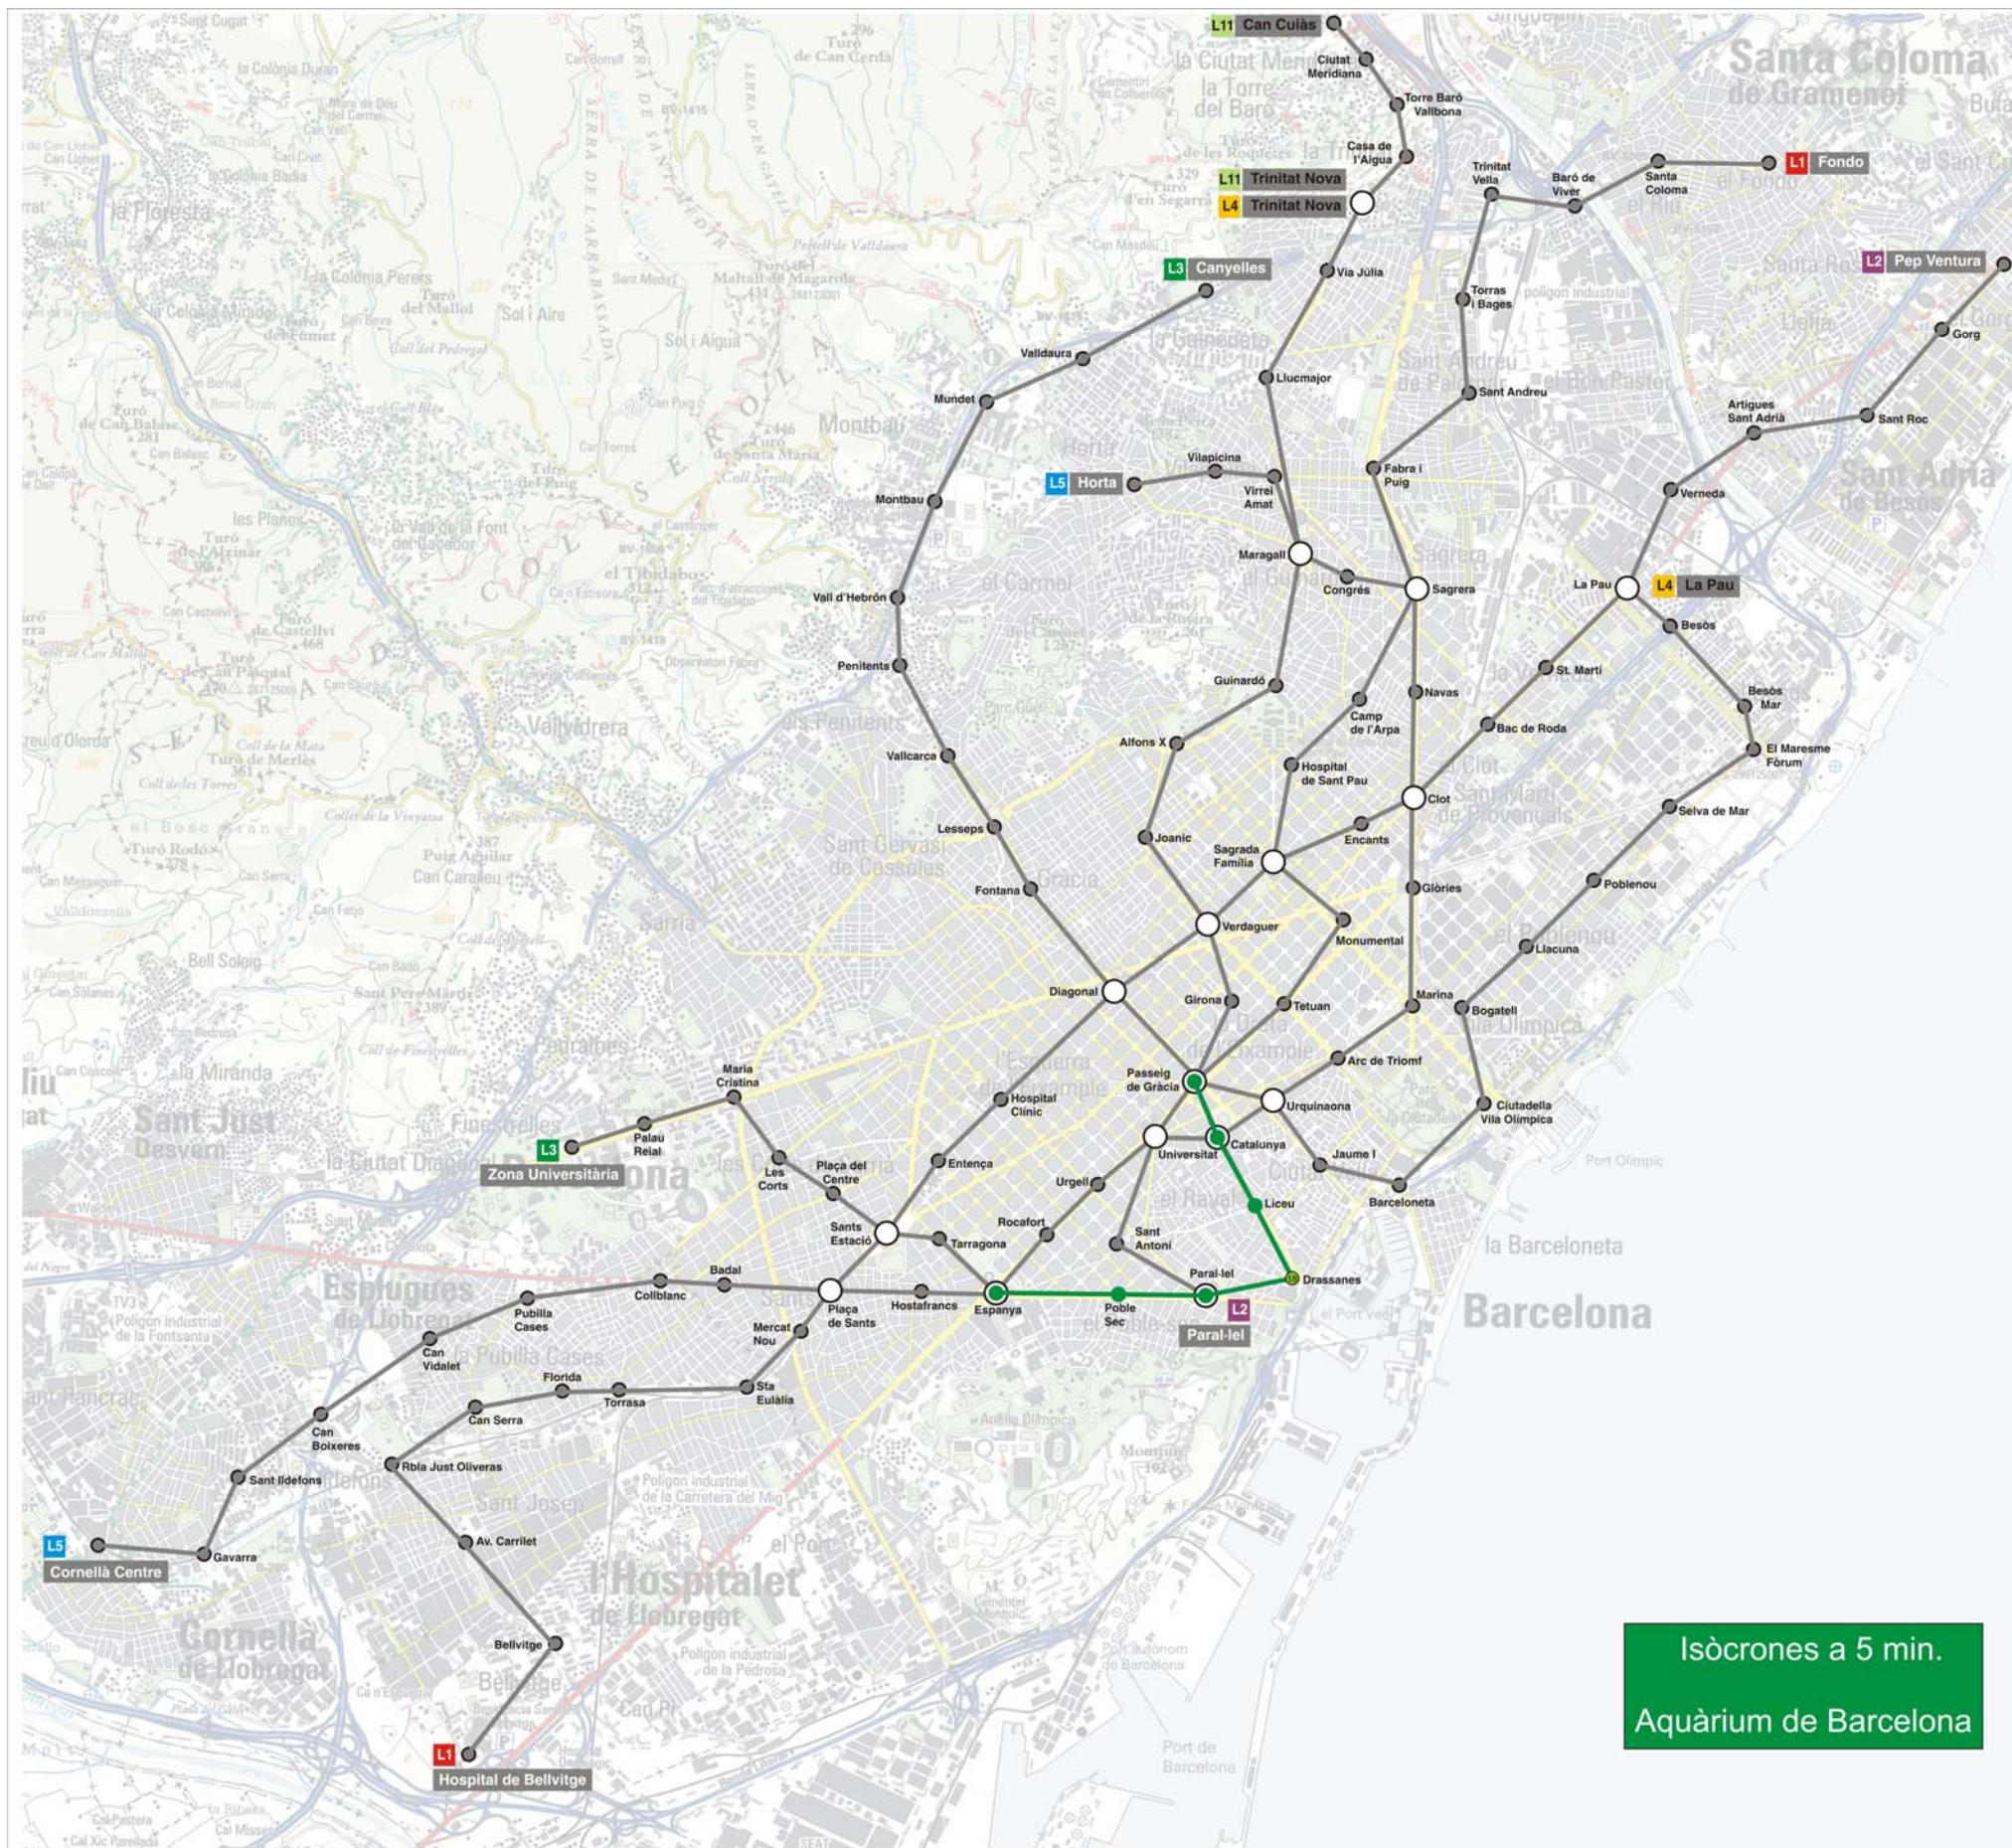

Pols secundaris:

- **L1 Hospital de Bellvitge Fondo**
- **Espanya**
  - Parc de Montjuïc
  - Fundació Joan Miró
  - Estadi Olímpic
  - Poble Espanyol
  - Les Fonts de Montjuïc
  - Sales d'exposicions/Recinte Firal
- **L2 Paral·lel Pep Ventura**
- **Passeig de Gràcia**
  - Estació Passeig de Gràcia
  - Casa Batlló
- **L3 Zona Universitària Canyelles**
- **Espanya**
  - Parc de Montjuïc
  - Fundació Joan Miró
  - Estadi Olímpic
  - Poble Espanyol
  - Les Fonts de Montjuïc
  - Sales d'exposicions/Recinte Firal
- **Drassanes**
  - Aquàrium Barcelona
  - Basilica de la Mercè
- **Passeig de Gràcia**
  - Estació Passeig de Gràcia
  - Casa Batlló
- **Diagonal**
  - Zona Tibidabo
  - Parc d'Atraccions del Tibidabo
  - Parc de Collserola
- **Vallcarca**
  - Parc Güell
- **L4 Trinitat Nova La Pau**
- **Passeig de Gràcia**
  - Estació Passeig de Gràcia
  - Casa Batlló
- **Jaume I**
  - Basilica de la Mercè
- **Barceloneta**
  - Basilica de Santa Maria del Mar
- **Ciutadella**
  - Zoo Barcelona
  - Parc de la Ciutadella
- **L5 Cornellà Centre Horta**
- **Hospital Clínic**
  - Hospital Clínic
- **Diagonal**
  - Zona Tibidabo
  - Parc d'Atraccions del Tibidabo
  - Parc de Collserola
- **Hospital de Sant Pau**
  - Hospital de Sant Pau

Mapa XX: Mapa d'isòcrones de l'Aquari de Barcelona