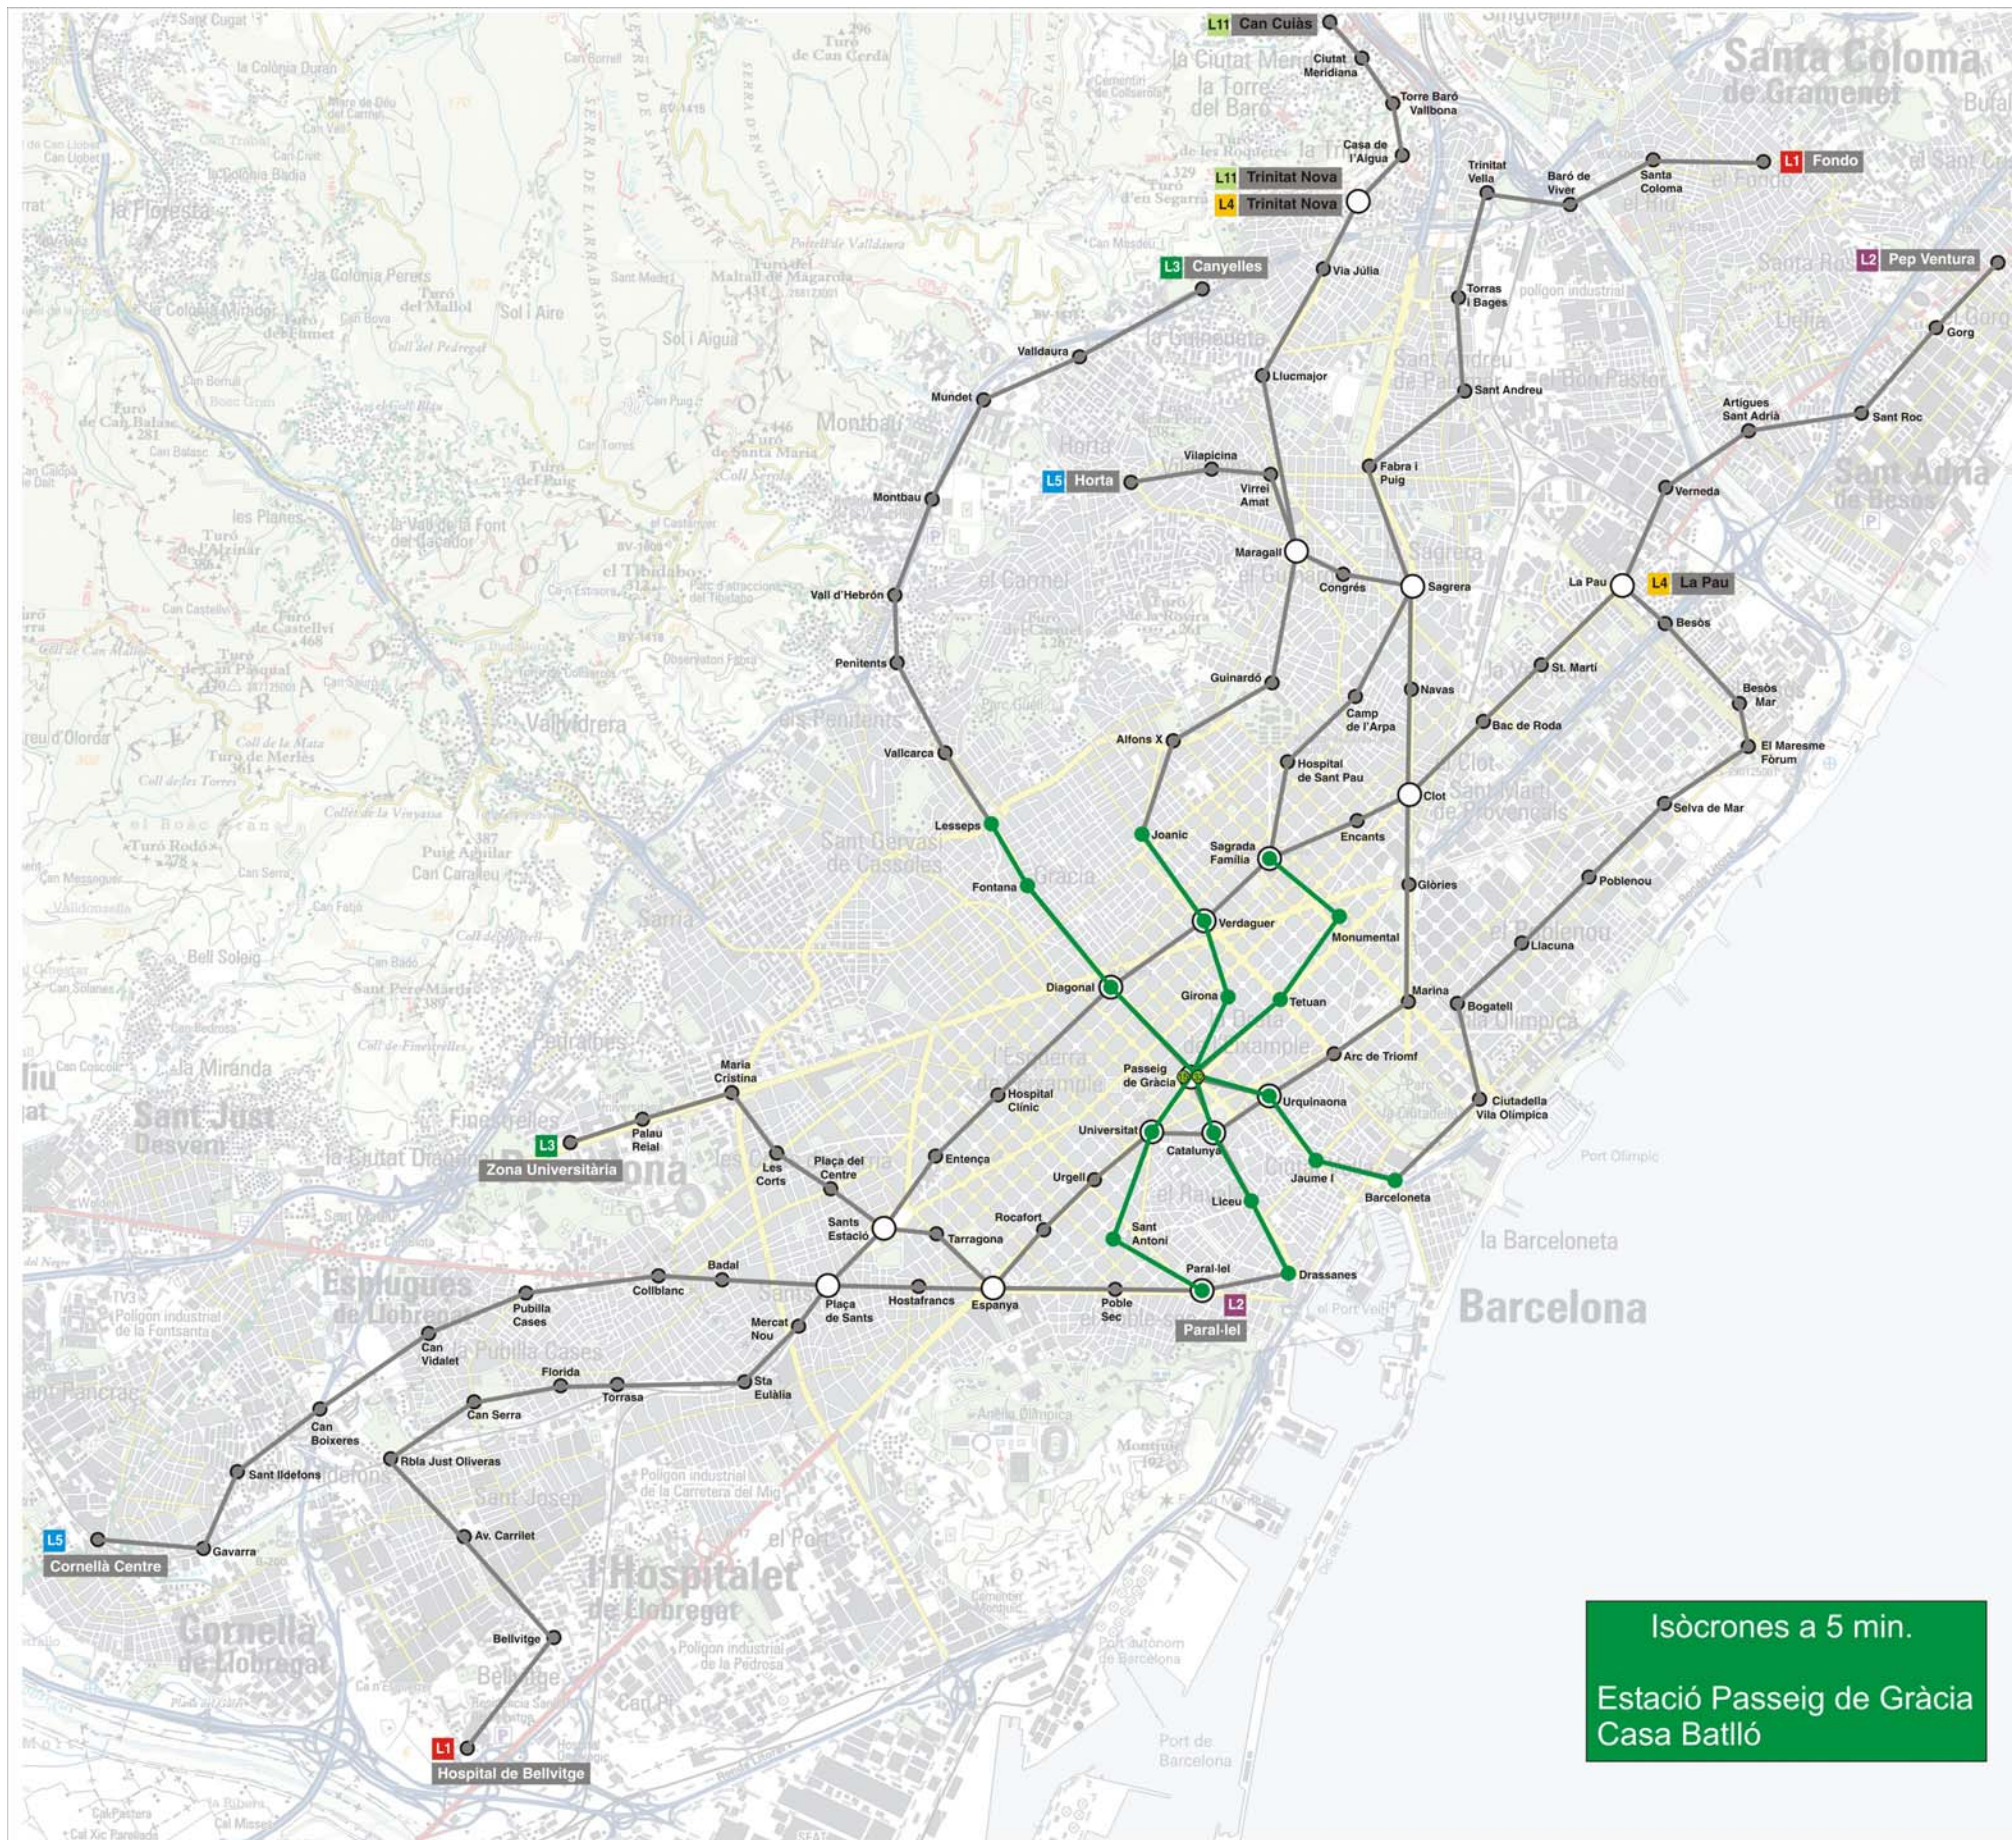

Pols secundaris:

- **L1 Hospital de Bellvitge Fondo**
- **Espanya**
  - Parc de Montjuïc
  - Fundació Joan Miró
  - Estadi Olímpic
  - Poble Espanyol
  - Les Fonts de Montjuïc
  - Sales d'exposicions/Recinte Firal
- **L2 Paral·lel Pep Ventura**
- **Passeig de Gràcia**
  - Estació Passeig de Gràcia
  - Casa Batlló
- **L3 Zona Universitària Canyelles**
- **Espanya**
  - Parc de Montjuïc
  - Fundació Joan Miró
  - Estadi Olímpic
  - Poble Espanyol
  - Les Fonts de Montjuïc
  - Sales d'exposicions/Recinte Firal
- **Drassanes**
  - Aquàrium Barcelona
  - Basílica de la Mercè
- **Passeig de Gràcia**
  - Estació Passeig de Gràcia
  - Casa Batlló
- **Diagonal**
  - Zona Tibidabo
  - Parc d'Atraccions del Tibidabo
  - Parc de Collserola
- **Vallcarca**
  - Parc Güell
- **L4 Trinitat Nova La Pau**
- **Passeig de Gràcia**
  - Estació Passeig de Gràcia
  - Casa Batlló
- **Jaume I**
  - Basílica de la Mercè
- **Barceloneta**
  - Basílica de Santa Maria del Mar
- **Ciutadella Vila Olímpica**
  - Zoo Barcelona
  - Parc de la Ciutadella
- **L5 Cornellà Centre Horta**
- **Hospital Clínic**
  - Hospital Clínic
- **Diagonal**
  - Zona Tibidabo
  - Parc d'Atraccions del Tibidabo
  - Parc de Collserola
- **Hospital de Sant Pau**
  - Hospital de Sant Pau

Mapa XXI: Mapa d'isòcrones de l'Estació de Passeig de Gràcia i de la Casa Batlló