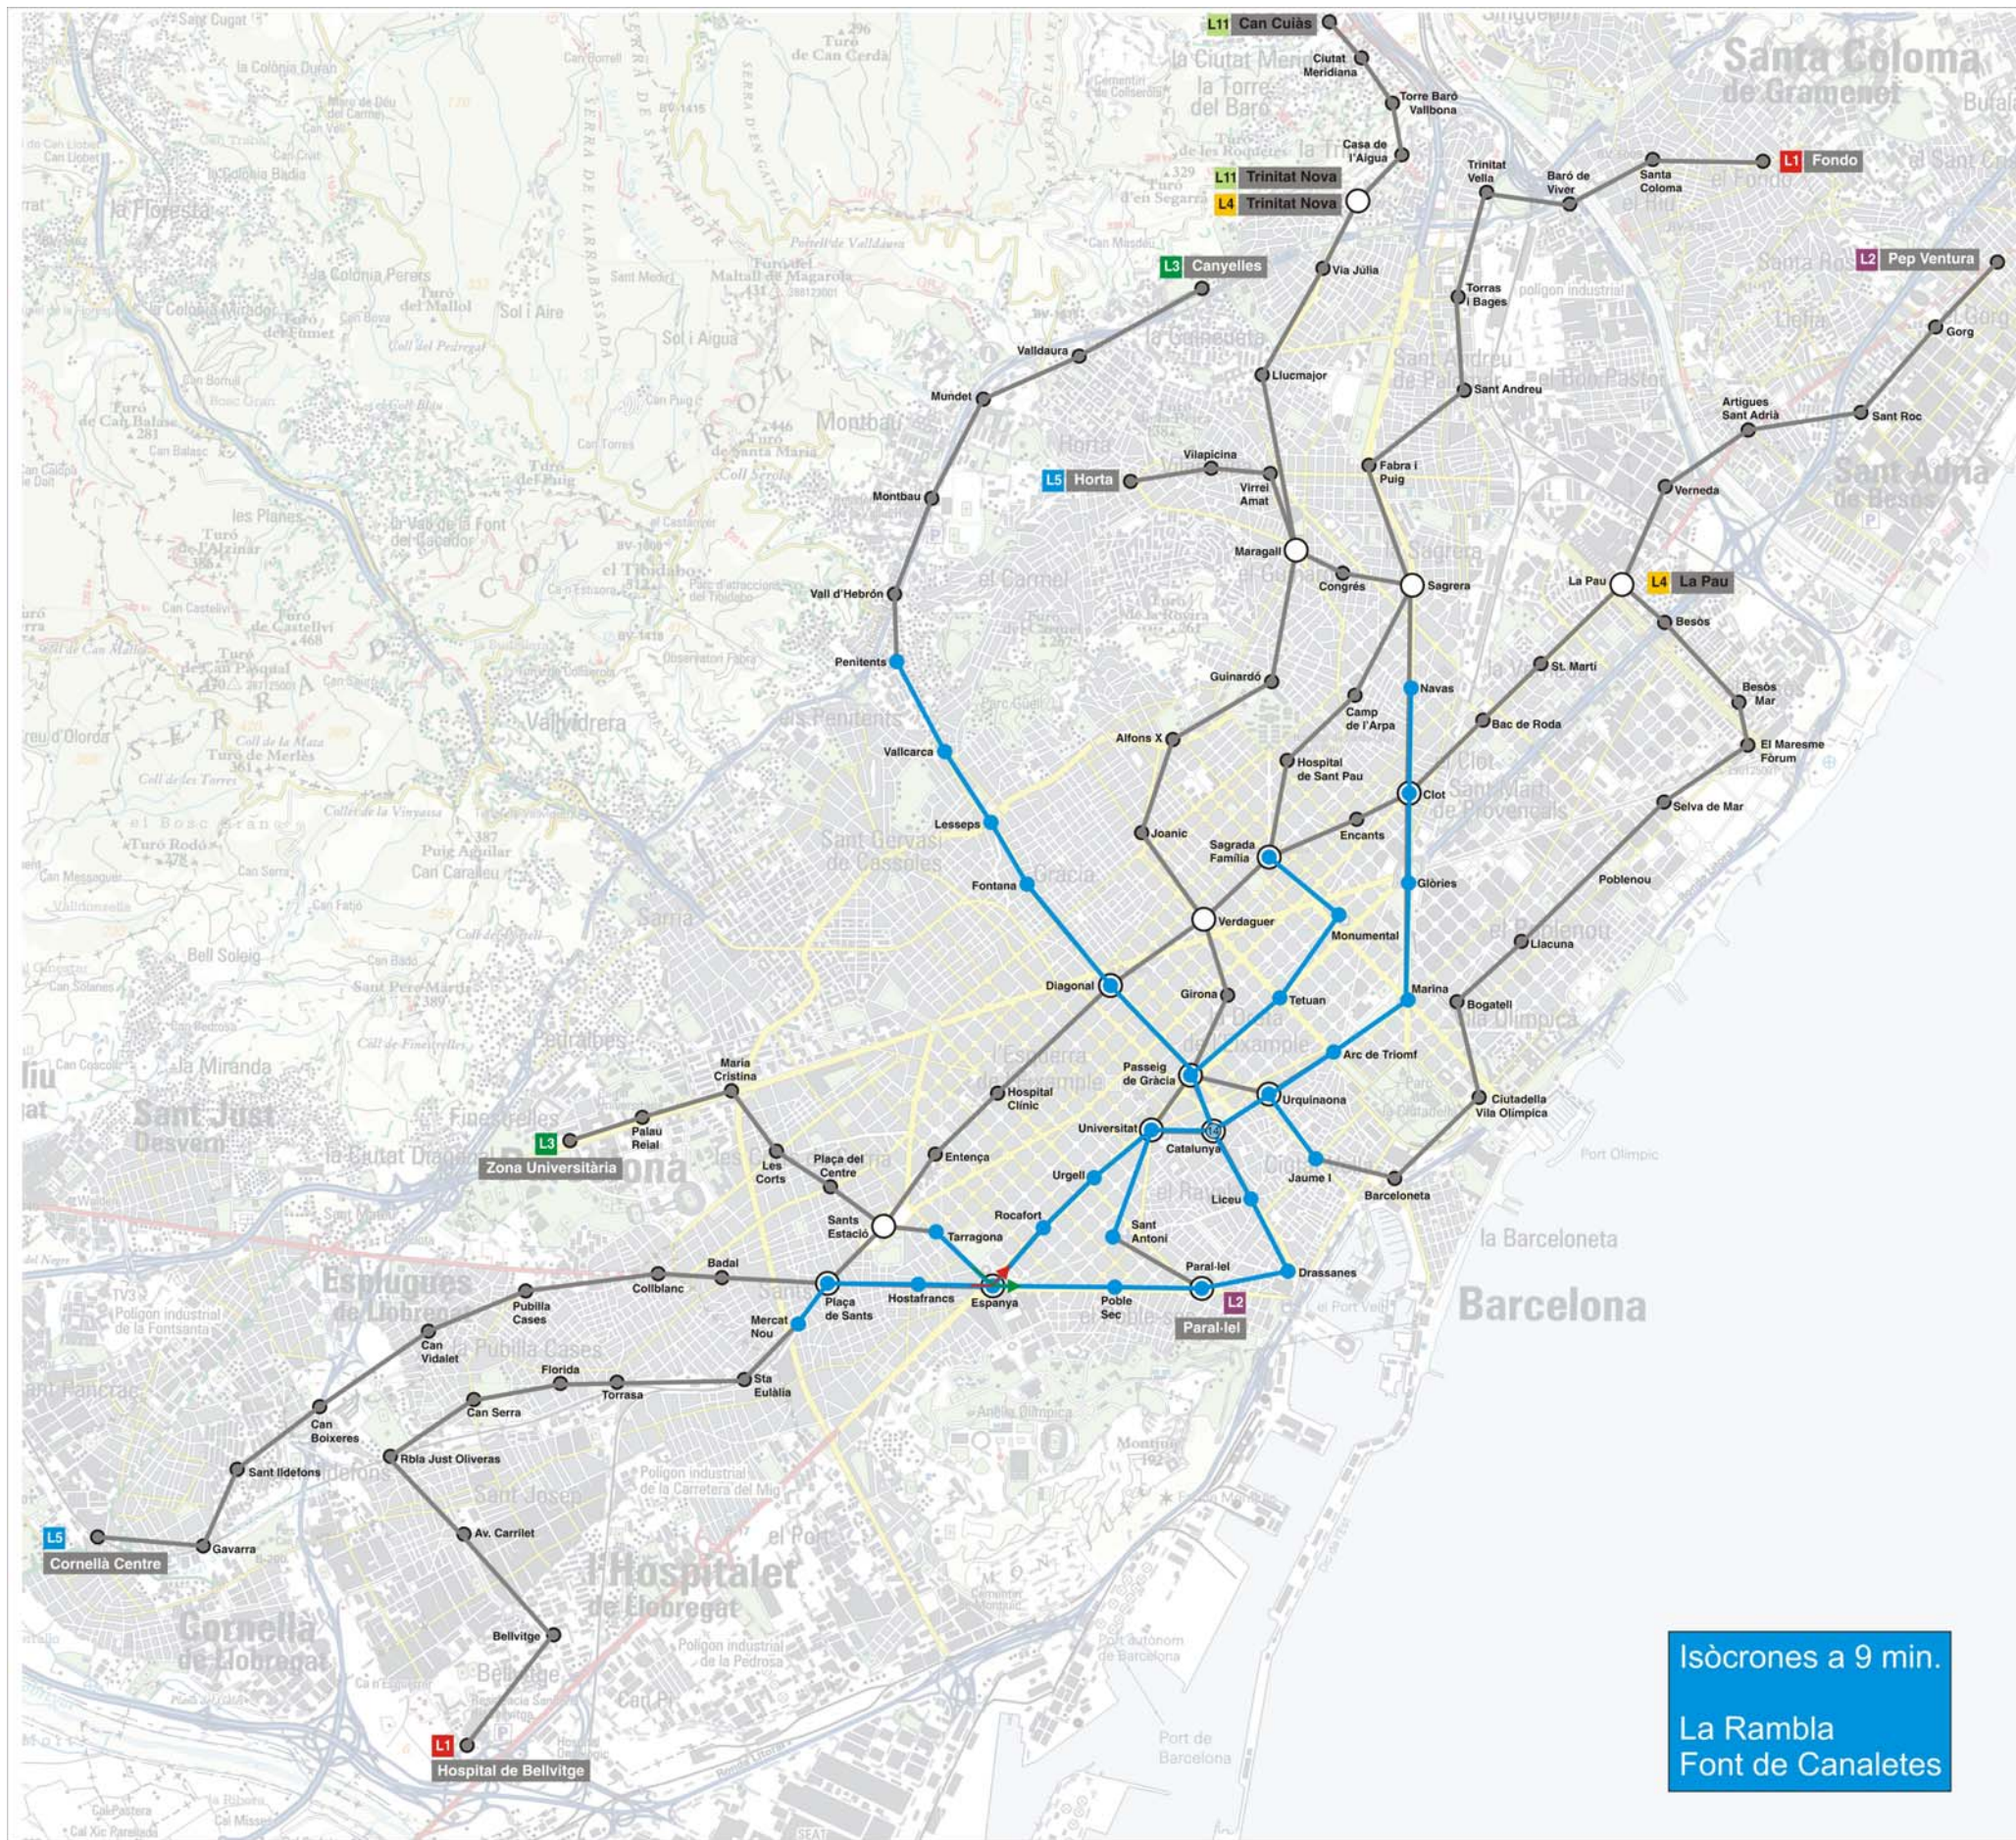

Pols primaris:

L1 Hospital de Bellvitge Fondo

Hospital de Bellvitge Hospital de Bellvitge Catalunya La Rambla/Font de Canaletes

L2 Paral·lel Pep Ventura

Sagrada Família Museu de la Sagrada Família Sagrada Família

L3 Zona Universitària Canyelles

Liceu Catedral de Barcelona Catalunya La Rambla/Font de Canaletes Diagonal La Pedrera/Museu de la Pedrera Vall d'Hebrón Hospital de la Vall d'Hebrón

L4 Trinitat Nova La Pau

Jaume I Museu Picasso Catedral de Barcelona

Barceloneta Estació de França

L5 Cornellà Centre Horta

Collblanc Museu del FC Barcelona Camp Nou

Diagonal La Pedrera/Museu de la Pedrera

Sagrada Família Museu de la Sagrada Família Sagrada Família

Isòcrones a 9 min.
La Rambla
Font de Canaletes

Mapa XVIII: Mapa d'isòcrones de La Rambla