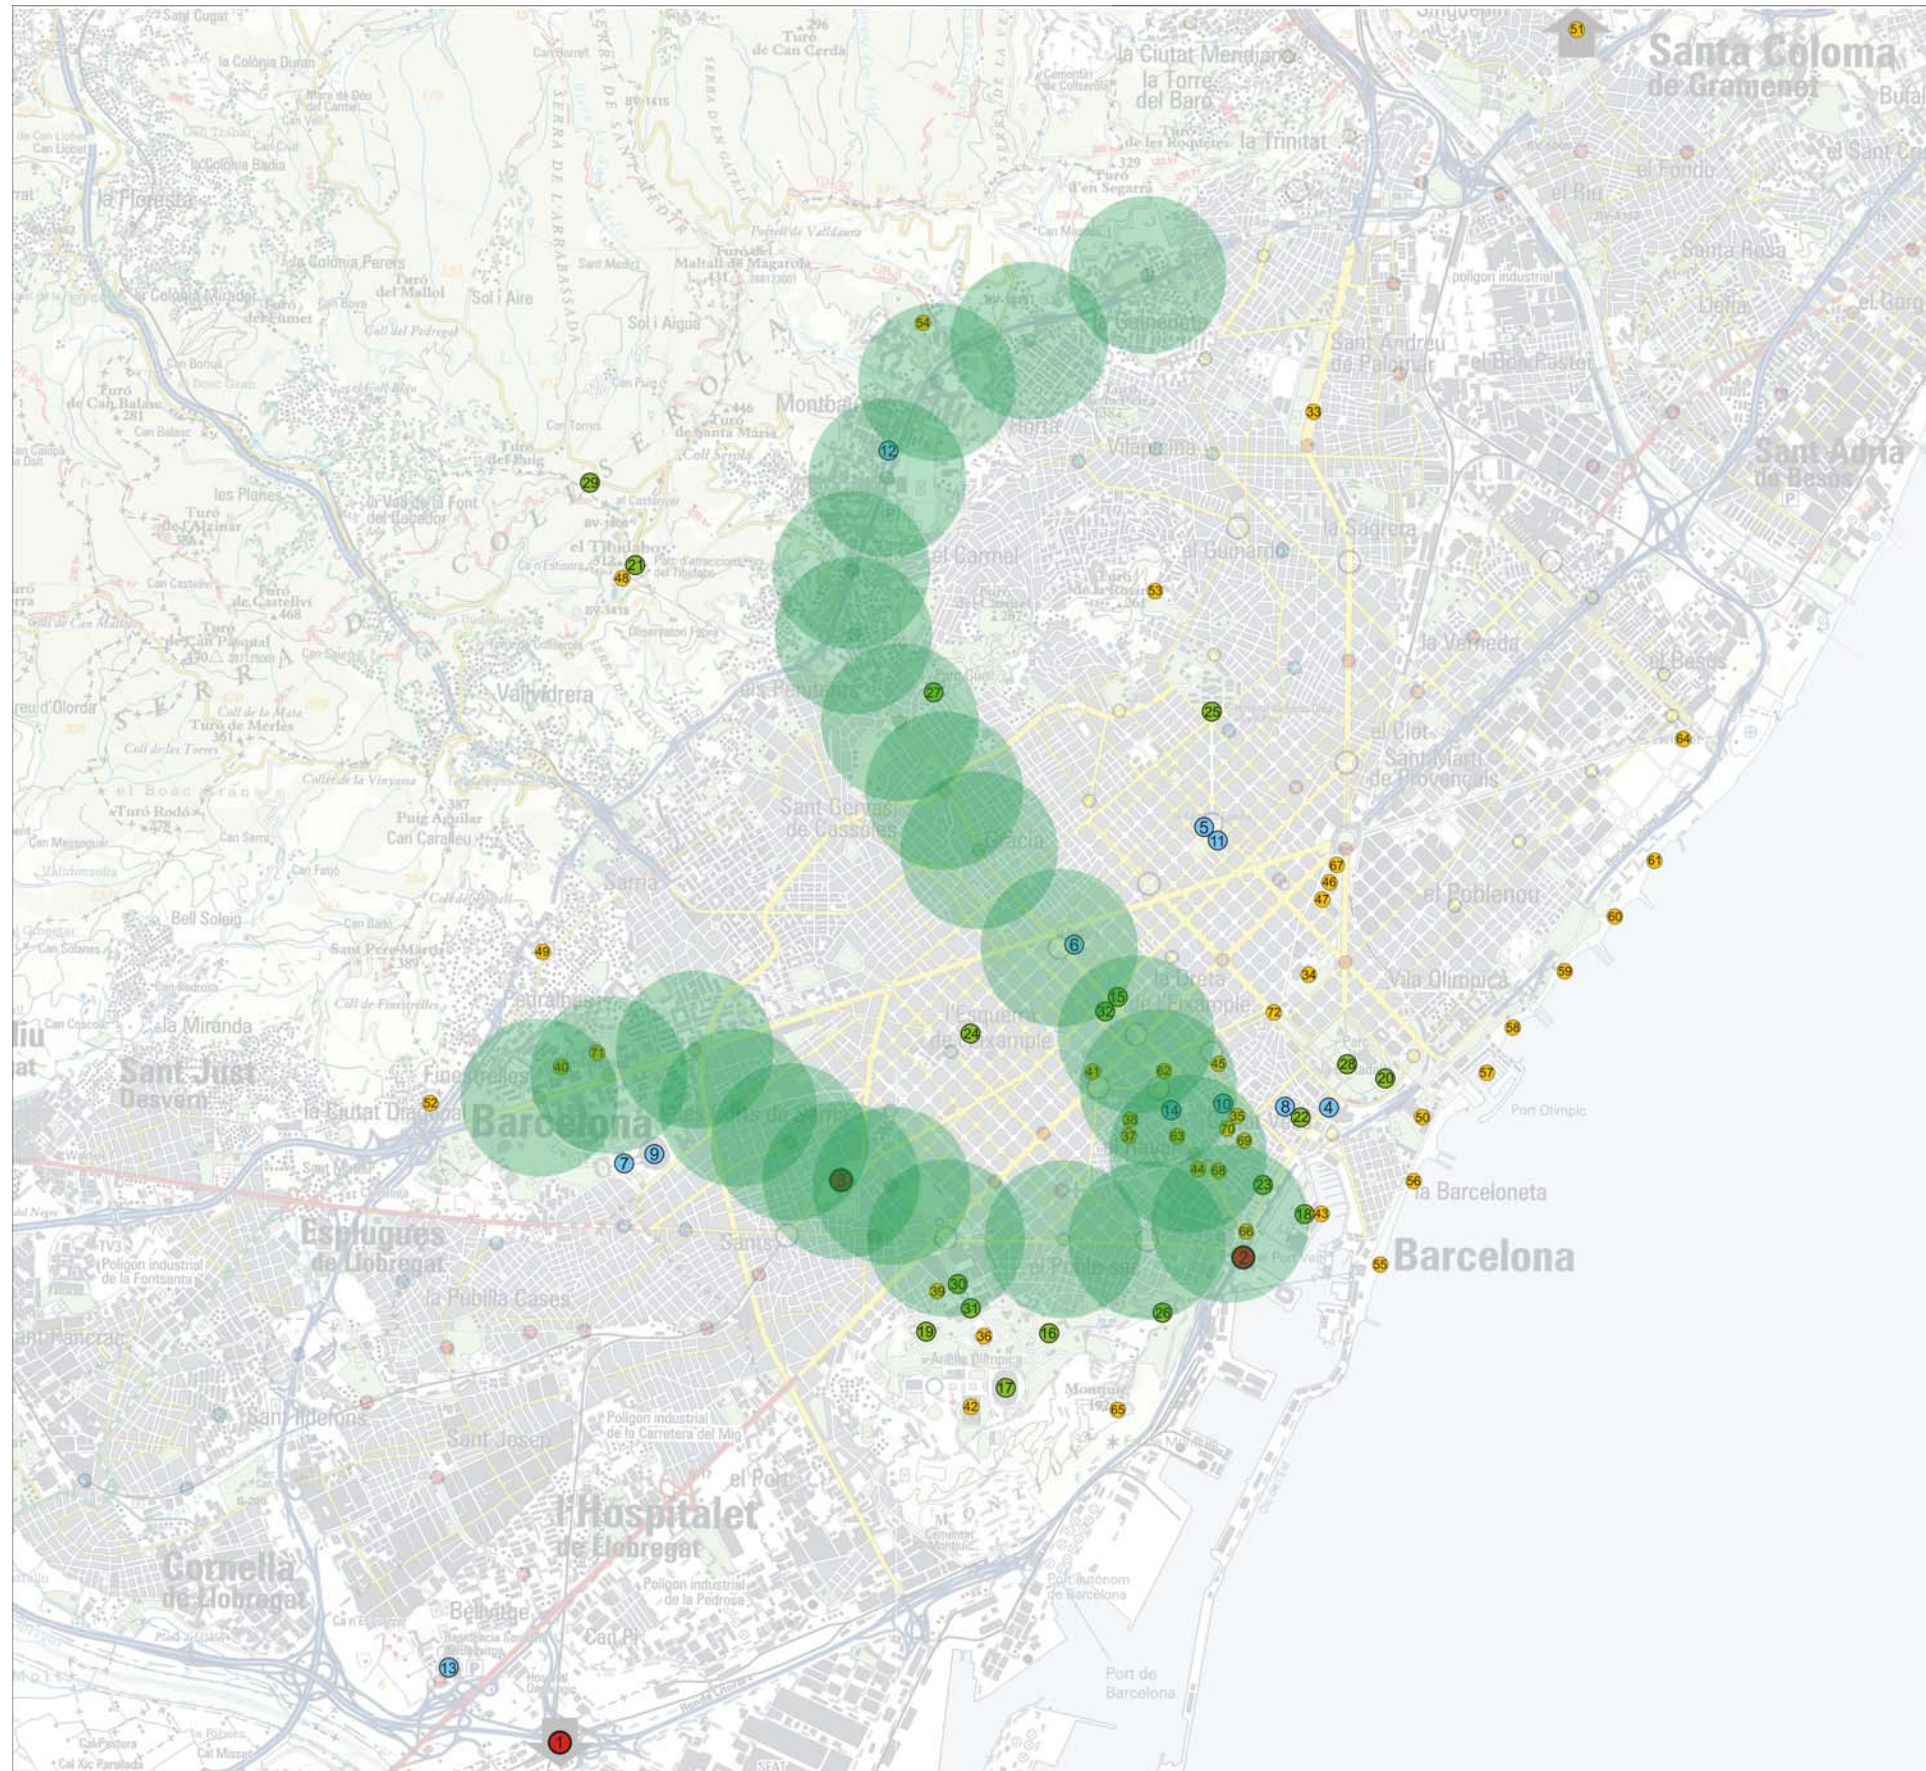

1. **L3 Zona Universitària | Canyelles**
2. Maria Cristina Bus63 ● Reial Monestir de Pedralbes
   - Sants Estació ● Estació de Sants
   - Aeroport del Prat
   - 78 ● Hospital Sant Joan de Déu
   - Espanya ● Fundació Joan Miró
   - Estadi Olímpic
   - Poble Espanyol
   - Les Fonts de Montjuïc
   - Sales d'exposicions/Recinte Firal
   - Museu Nacional d'Art de Catalunya
   - Caixa Fòrum
   - Castell de Montjuïc
   - Palau Sant Jordi
   - Parc de Montjuïc ●
   - Drassanes ● Port de Barcelona
   - Aquàrium Barcelona
   - Basílica de la Mercè
   - Monument a Colón
   - Liceu ● Catedral de Barcelona
   - Museu d'Història de la Ciutat
   - Gran Teatre del Liceu
   - Mercat de la Boqueria
   - Plaça Reial
   - Plaça ● Ajuntament de Barcelona
   - Sant Jaume ● Palau de la Generalitat
   - Catalunya ● La Rambla/Font de Canaletes
   - Museu d'Art Contemporani
   - Centre de Cultura Contemporània
   - Universitat Central de Barcelona
   - Palau de la Música
   - Plaça Catalunya
   - Passeig de Gràcia ● Estació Passeig de Gràcia
   - Casa Batlló
   - Aeroport del Prat
   - Diagonal ● La Pedrera/Museu de la Pedrera
   - Parc d'Atraccions del Tibidabo
   - Zona Tibidabo ● Parc de Collserola
   - Temple expiatori del Sagrat Cor
   - Vallcarca ● Parc Güell
   - Vall d'Hebrón ● Hospital de la Vall d'Hebrón
   - Mundet ● Parc del Laberint

Mapa VI: Mapa d'influència de les parades de la línia L3 del Metro de Barcelona