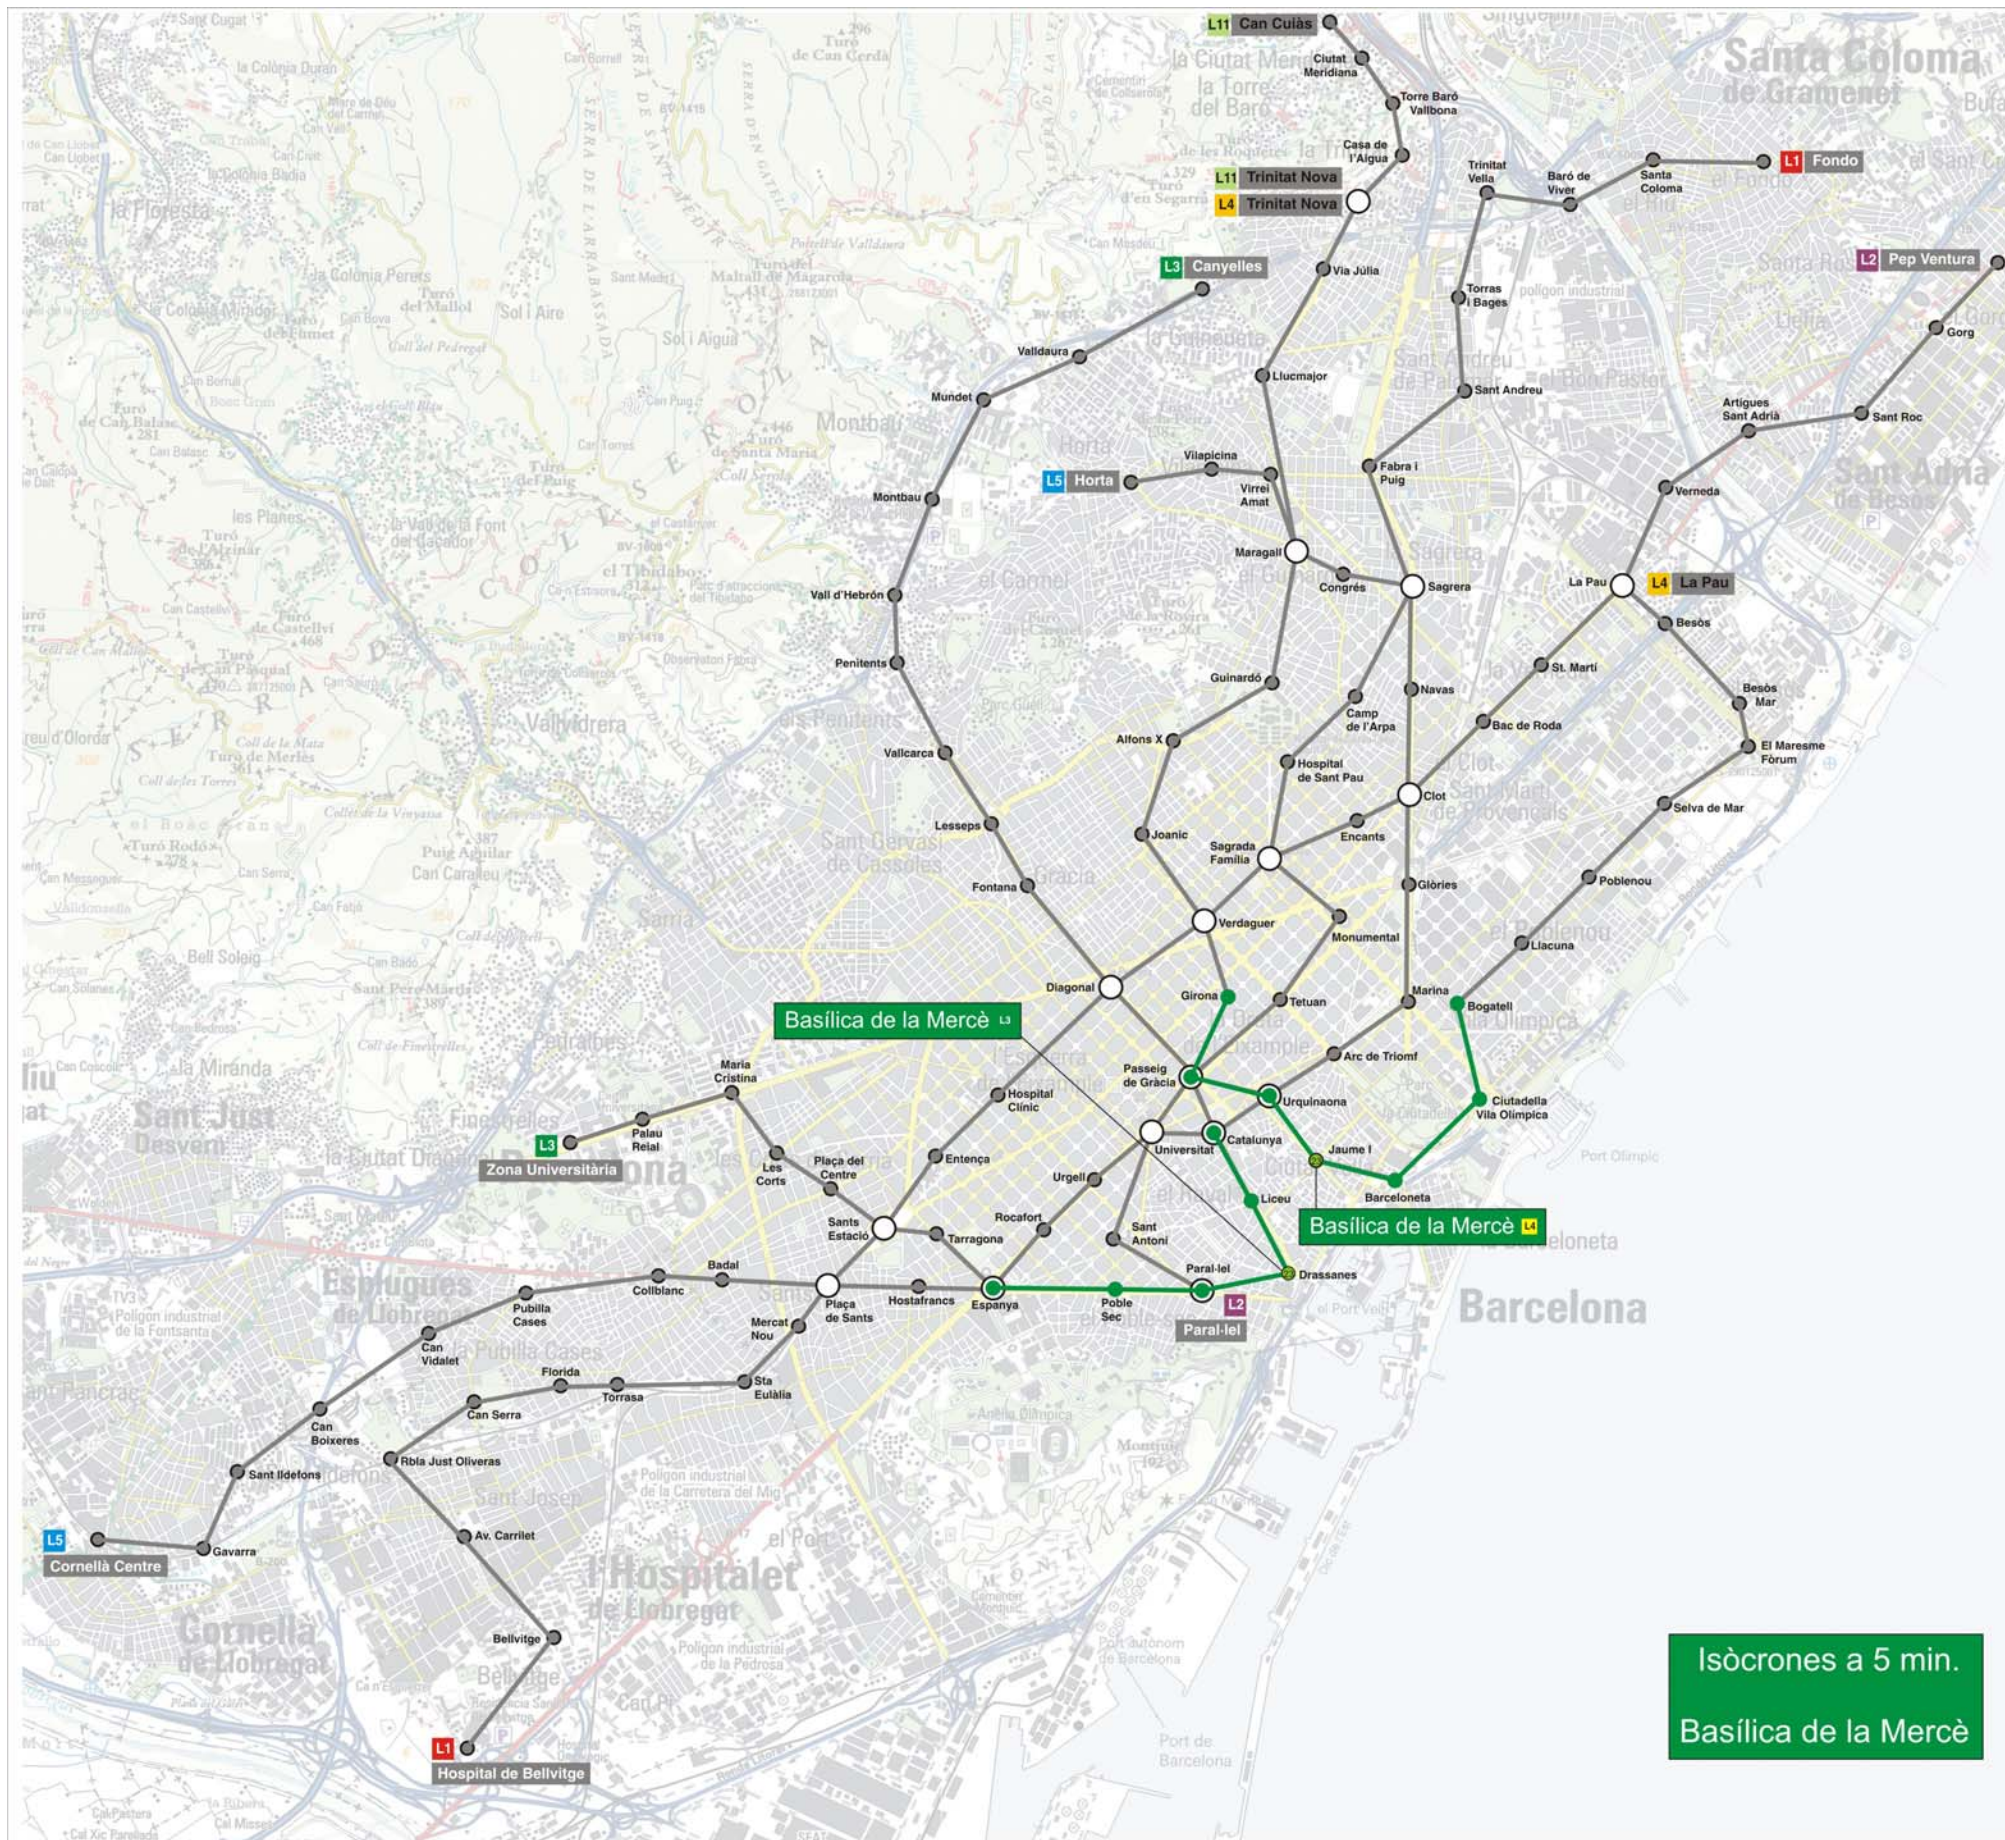

Pols secundaris:

- **L1 Hospital de Bellvitge Fondo**
- **Espanya**
  - Parc de Montjuïc
  - Fundació Joan Miró
  - Estadi Olímpic
  - Poble Espanyol
  - Les Fonts de Montjuïc
  - Sales d'exposicions/Recinte Firal
- **L2 Paral·lel Pep Ventura**
- **Passeig de Gràcia**
  - Estació Passeig de Gràcia
  - Casa Batlló
- **L3 Zona Universitària Canyelles**
- **Espanya**
  - Parc de Montjuïc
  - Fundació Joan Miró
  - Estadi Olímpic
  - Poble Espanyol
  - Les Fonts de Montjuïc
  - Sales d'exposicions/Recinte Firal
- **Drassanes**
  - Aquàrium Barcelona
  - Basílica de la Mercè
- **Passeig de Gràcia**
  - Estació Passeig de Gràcia
  - Casa Batlló
- **Diagonal**
  - Zona Tibidabo
  - Parc d'Atraccions del Tibidabo
  - Parc de Collserola
- **Valldarxa**
  - Parc Güell
- **L4 Trinitat Nova La Pau**
- **Passeig de Gràcia**
  - Estació Passeig de Gràcia
  - Casa Batlló
- **Jaume I**
  - Basílica de la Mercè
- **Barceloneta**
  - Basílica de Santa Maria del Mar
- **Ciutadella Vila Olímpica**
  - Zoo Barcelona
  - Parc de la Ciutadella
- **L5 Cornellà Centre Horta**
- **Hospital Clínic**
  - Hospital Clínic
- **Diagonal**
  - Zona Tibidabo
  - Parc d'Atraccions del Tibidabo
  - Parc de Collserola
- **Hospital de Sant Pau**
  - Hospital de Sant Pau

Mapa XXIV: Mapa d'isòcrones de la Basílica de la Mercè