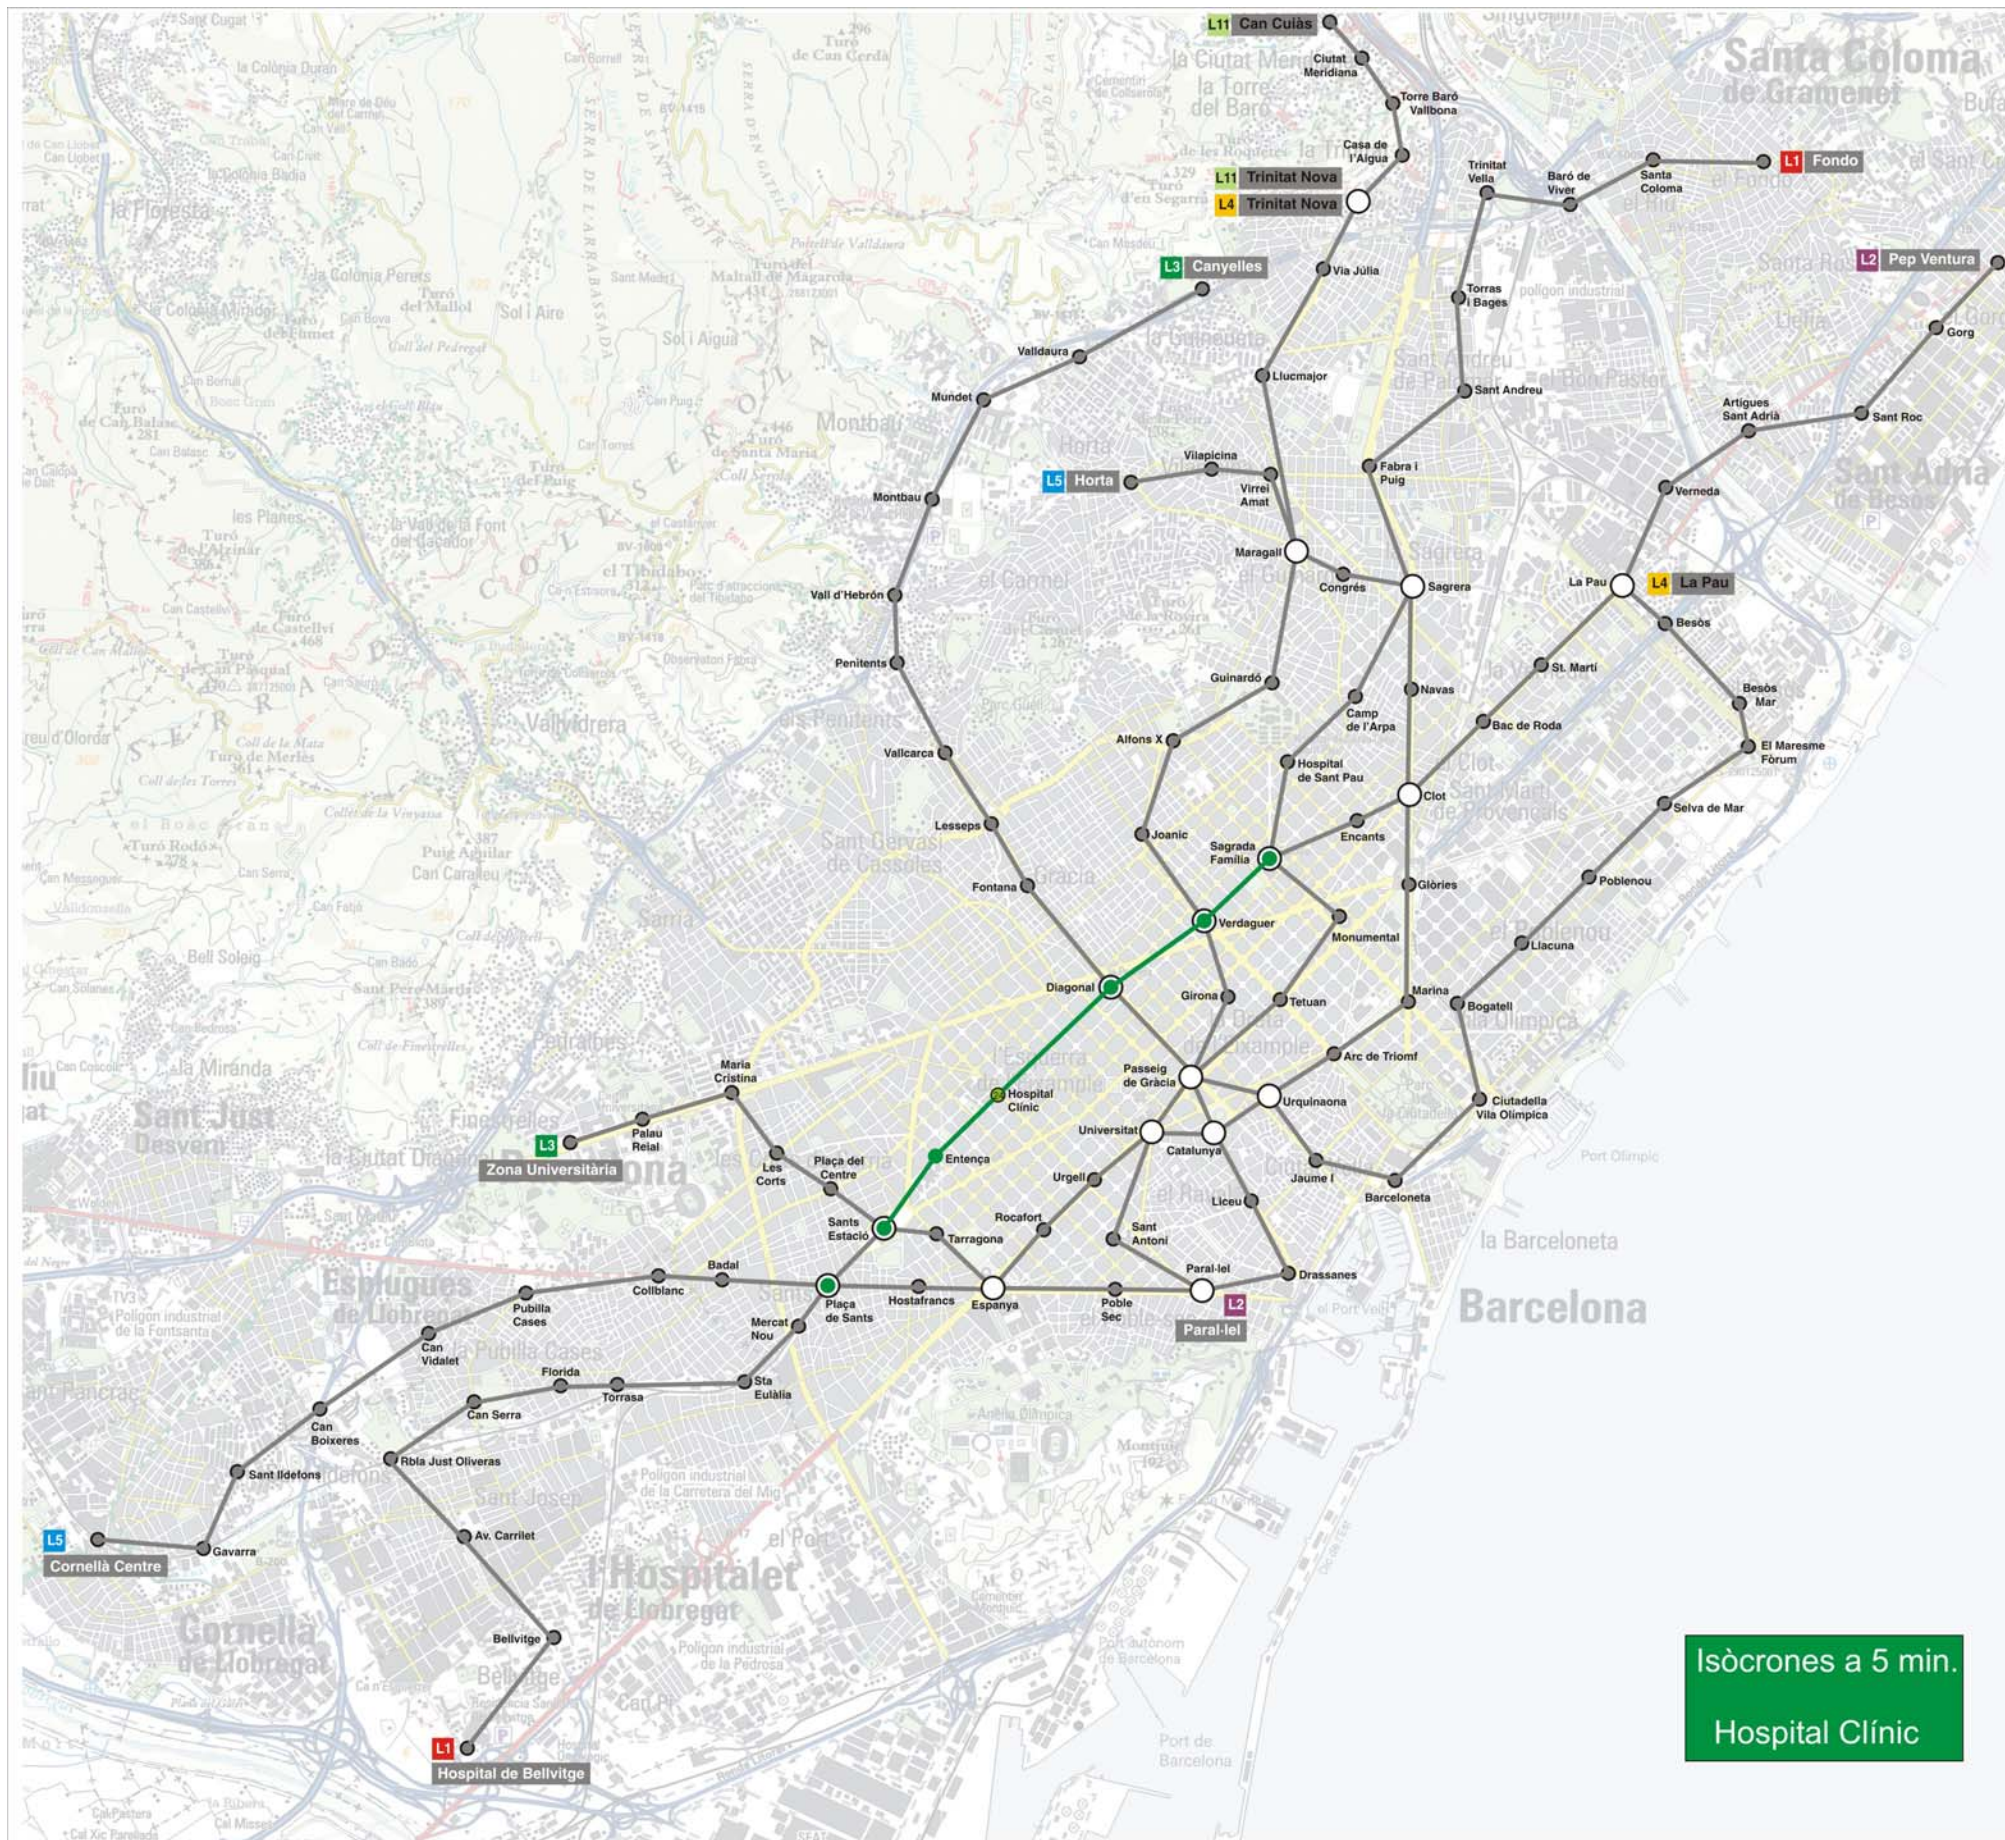

Isòcrones a 5 min.
Hospital Clínic

Pols secundaris:

- **L1 Hospital de Bellvitge Fondo**
- **Espanya**
  - Parc de Montjuïc
  - Fundació Joan Miró
  - Estadi Olímpic
  - Poble Espanyol
  - Les Fonts de Montjuïc
  - Sales d'exposicions/Recinte Firal
- **L2 Paral·lel Pep Ventura**
- **Passeig de Gràcia**
  - Estació Passeig de Gràcia
  - Casa Batlló
- **L3 Zona Universitària Canyetles**
- **Espanya**
  - Parc de Montjuïc
  - Fundació Joan Miró
  - Estadi Olímpic
  - Poble Espanyol
  - Les Fonts de Montjuïc
  - Sales d'exposicions/Recinte Firal
- **Drassanes**
  - Aquàrium Barcelona
  - Basilica de la Mercè
- **Passeig de Gràcia**
  - Estació Passeig de Gràcia
  - Casa Batlló
- **Diagonal**
  - Zona Tibidabo
  - Parc d'Atraccions del Tibidabo
  - Parc de Collserola
- **Vallcarca**
  - Parc Güell
- **L4 Trinitat Nova La Pau**
- **Passeig de Gràcia**
  - Estació Passeig de Gràcia
  - Casa Batlló
- **Jaume I**
  - Basilica de la Mercè
- **Barceloneta**
  - Basilica de Santa Maria del Mar
- **Ciutatella**
  - Zoo Barcelona
  - Parc de la Ciutatella
- **L5 Cornellà Centre Horta**
- **Hospital Clínic**
  - Hospital Clínic
- **Diagonal**
  - Zona Tibidabo
  - Parc d'Atraccions del Tibidabo
  - Parc de Collserola
- **Hospital de Sant Pau**
  - Hospital de Sant Pau

Mapa XXII: Mapa d'isòcrones de l'Hospital Clínic