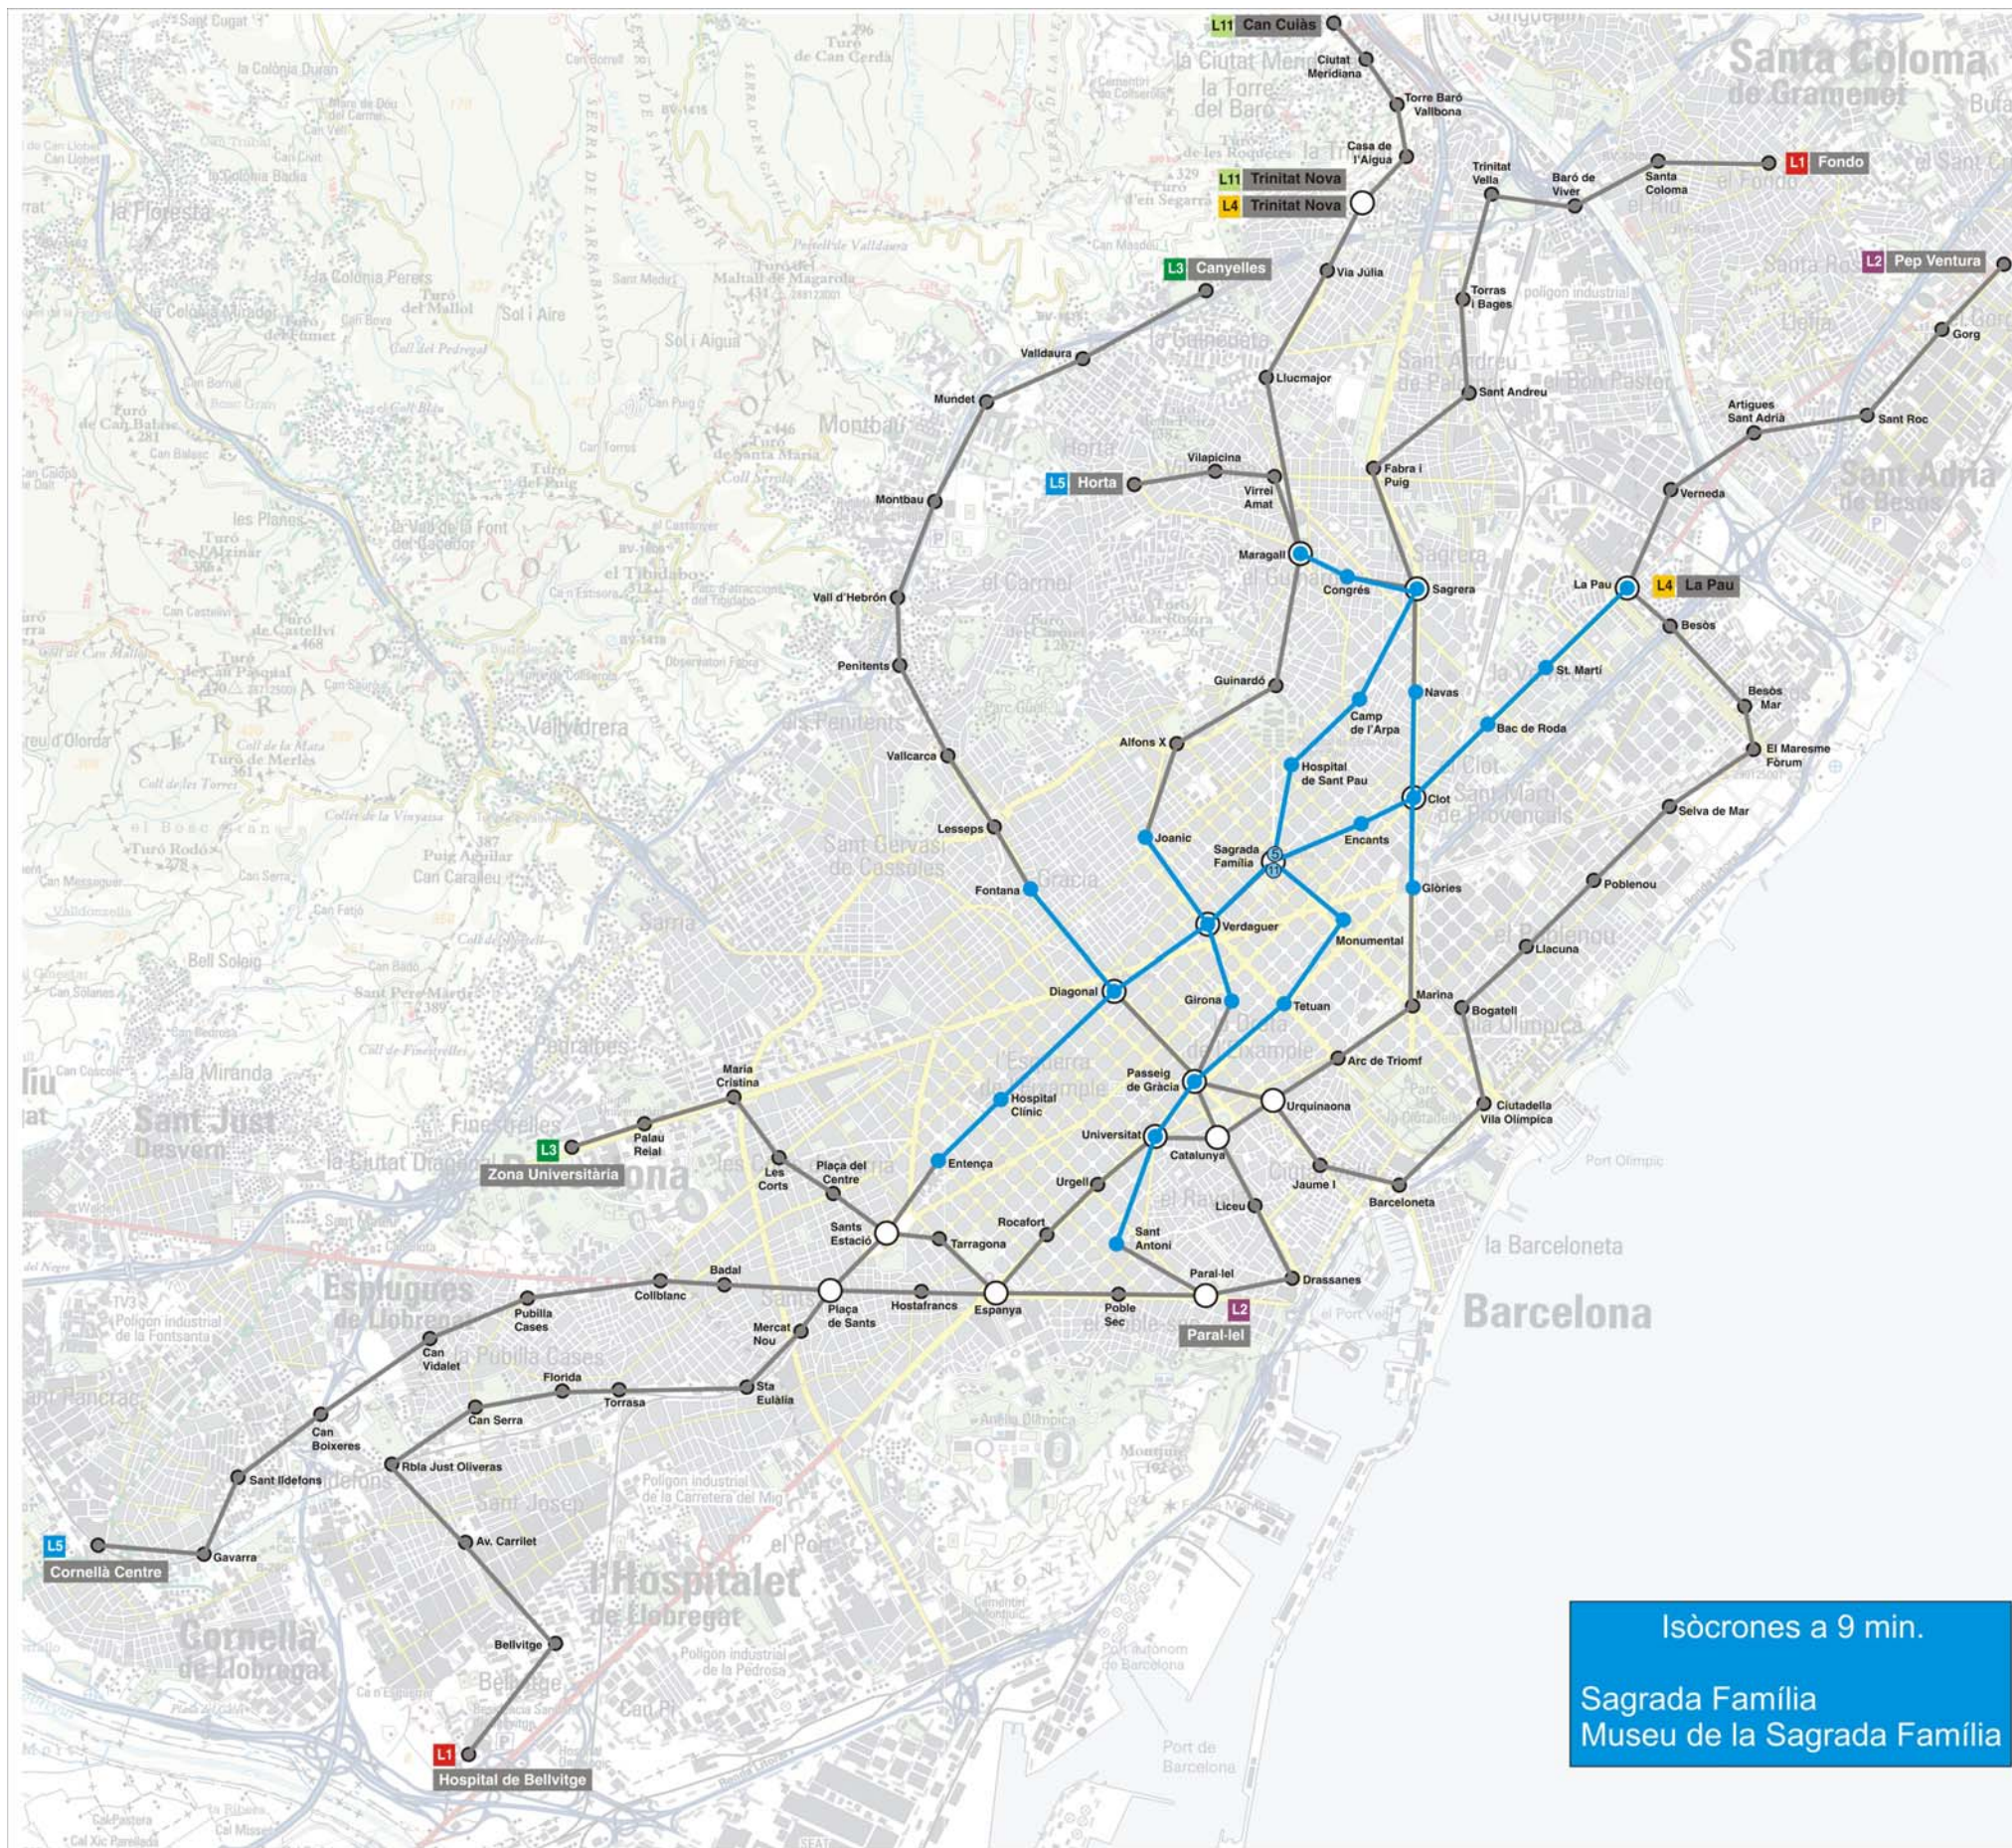

- Línia 1 L1 Hospital de Bellvitge
 L1 Fondo
- Línia 2 L2 Paral·lel
 L2 Pep Ventura
- Línia 3 L3 Zona Universitària
 L3 Canyetles
- Línia 4 L4 Trinitat Nova
 L4 La Pau
- Línia 5 L5 Cornellà Centre
 L5 Horta
- Línia 11 L11 Can Cuiàs
 L11 Trinitat Nova

Mapa I: Mapa de la xarxa de Metro de Barcelona

Pols primaris:

L1 Hospital de Bellvitge Fondo

Hospital de Bellvitge Hospital de Bellvitge Catalunya La Rambla/Font de Canaletes

L2 Paral·lel Pep Ventura

Sagrada Família Museu de la Sagrada Família Sagrada Família

L3 Zona Universitària Canyelles

Liceu Catedral de Barcelona

Catalunya La Rambla/Font de Canaletes

Diagonal La Pedrera/Museu de la Pedrera

Vall d'Hebrón Hospital de la Vall d'Hebrón

L4 Trinitat Nova La Pau

Jaume I Museu Picasso Catedral de Barcelona

Mapa XIV: Mapa d'isòcrones de l'Estació de França

Isòcrones a 9 min.
Catedral de Barcelona

Pols primaris:

- L1 Hospital de Bellvitge Fondo
- Hospital de Bellvitge Hospital de Bellvitge Catalunya La Rambla/Font de Canaletes
- L2 Paral·lel Pep Ventura
- Sagrada Família Museu de la Sagrada Família Sagrada Família
- L3 Zona Universitària Canyelles
- Liceu Catedral de Barcelona
- Catalunya La Rambla/Font de Canaletes
- Diagonal La Pedrera/Museu de la Pedrera
- Vall d'Hebrón Hospital de la Vall d'Hebrón
- L4 Trinitat Nova La Pau
- Jaume I Museu Picasso Catedral de Barcelona
- Barceloneta Estació de França
- L5 Cornellà Centre Horta
- Collblanc Museu del FC Barcelona Camp Nou
- Diagonal La Pedrera/Museu de la Pedrera
- Sagrada Família Museu de la Sagrada Família Sagrada Família