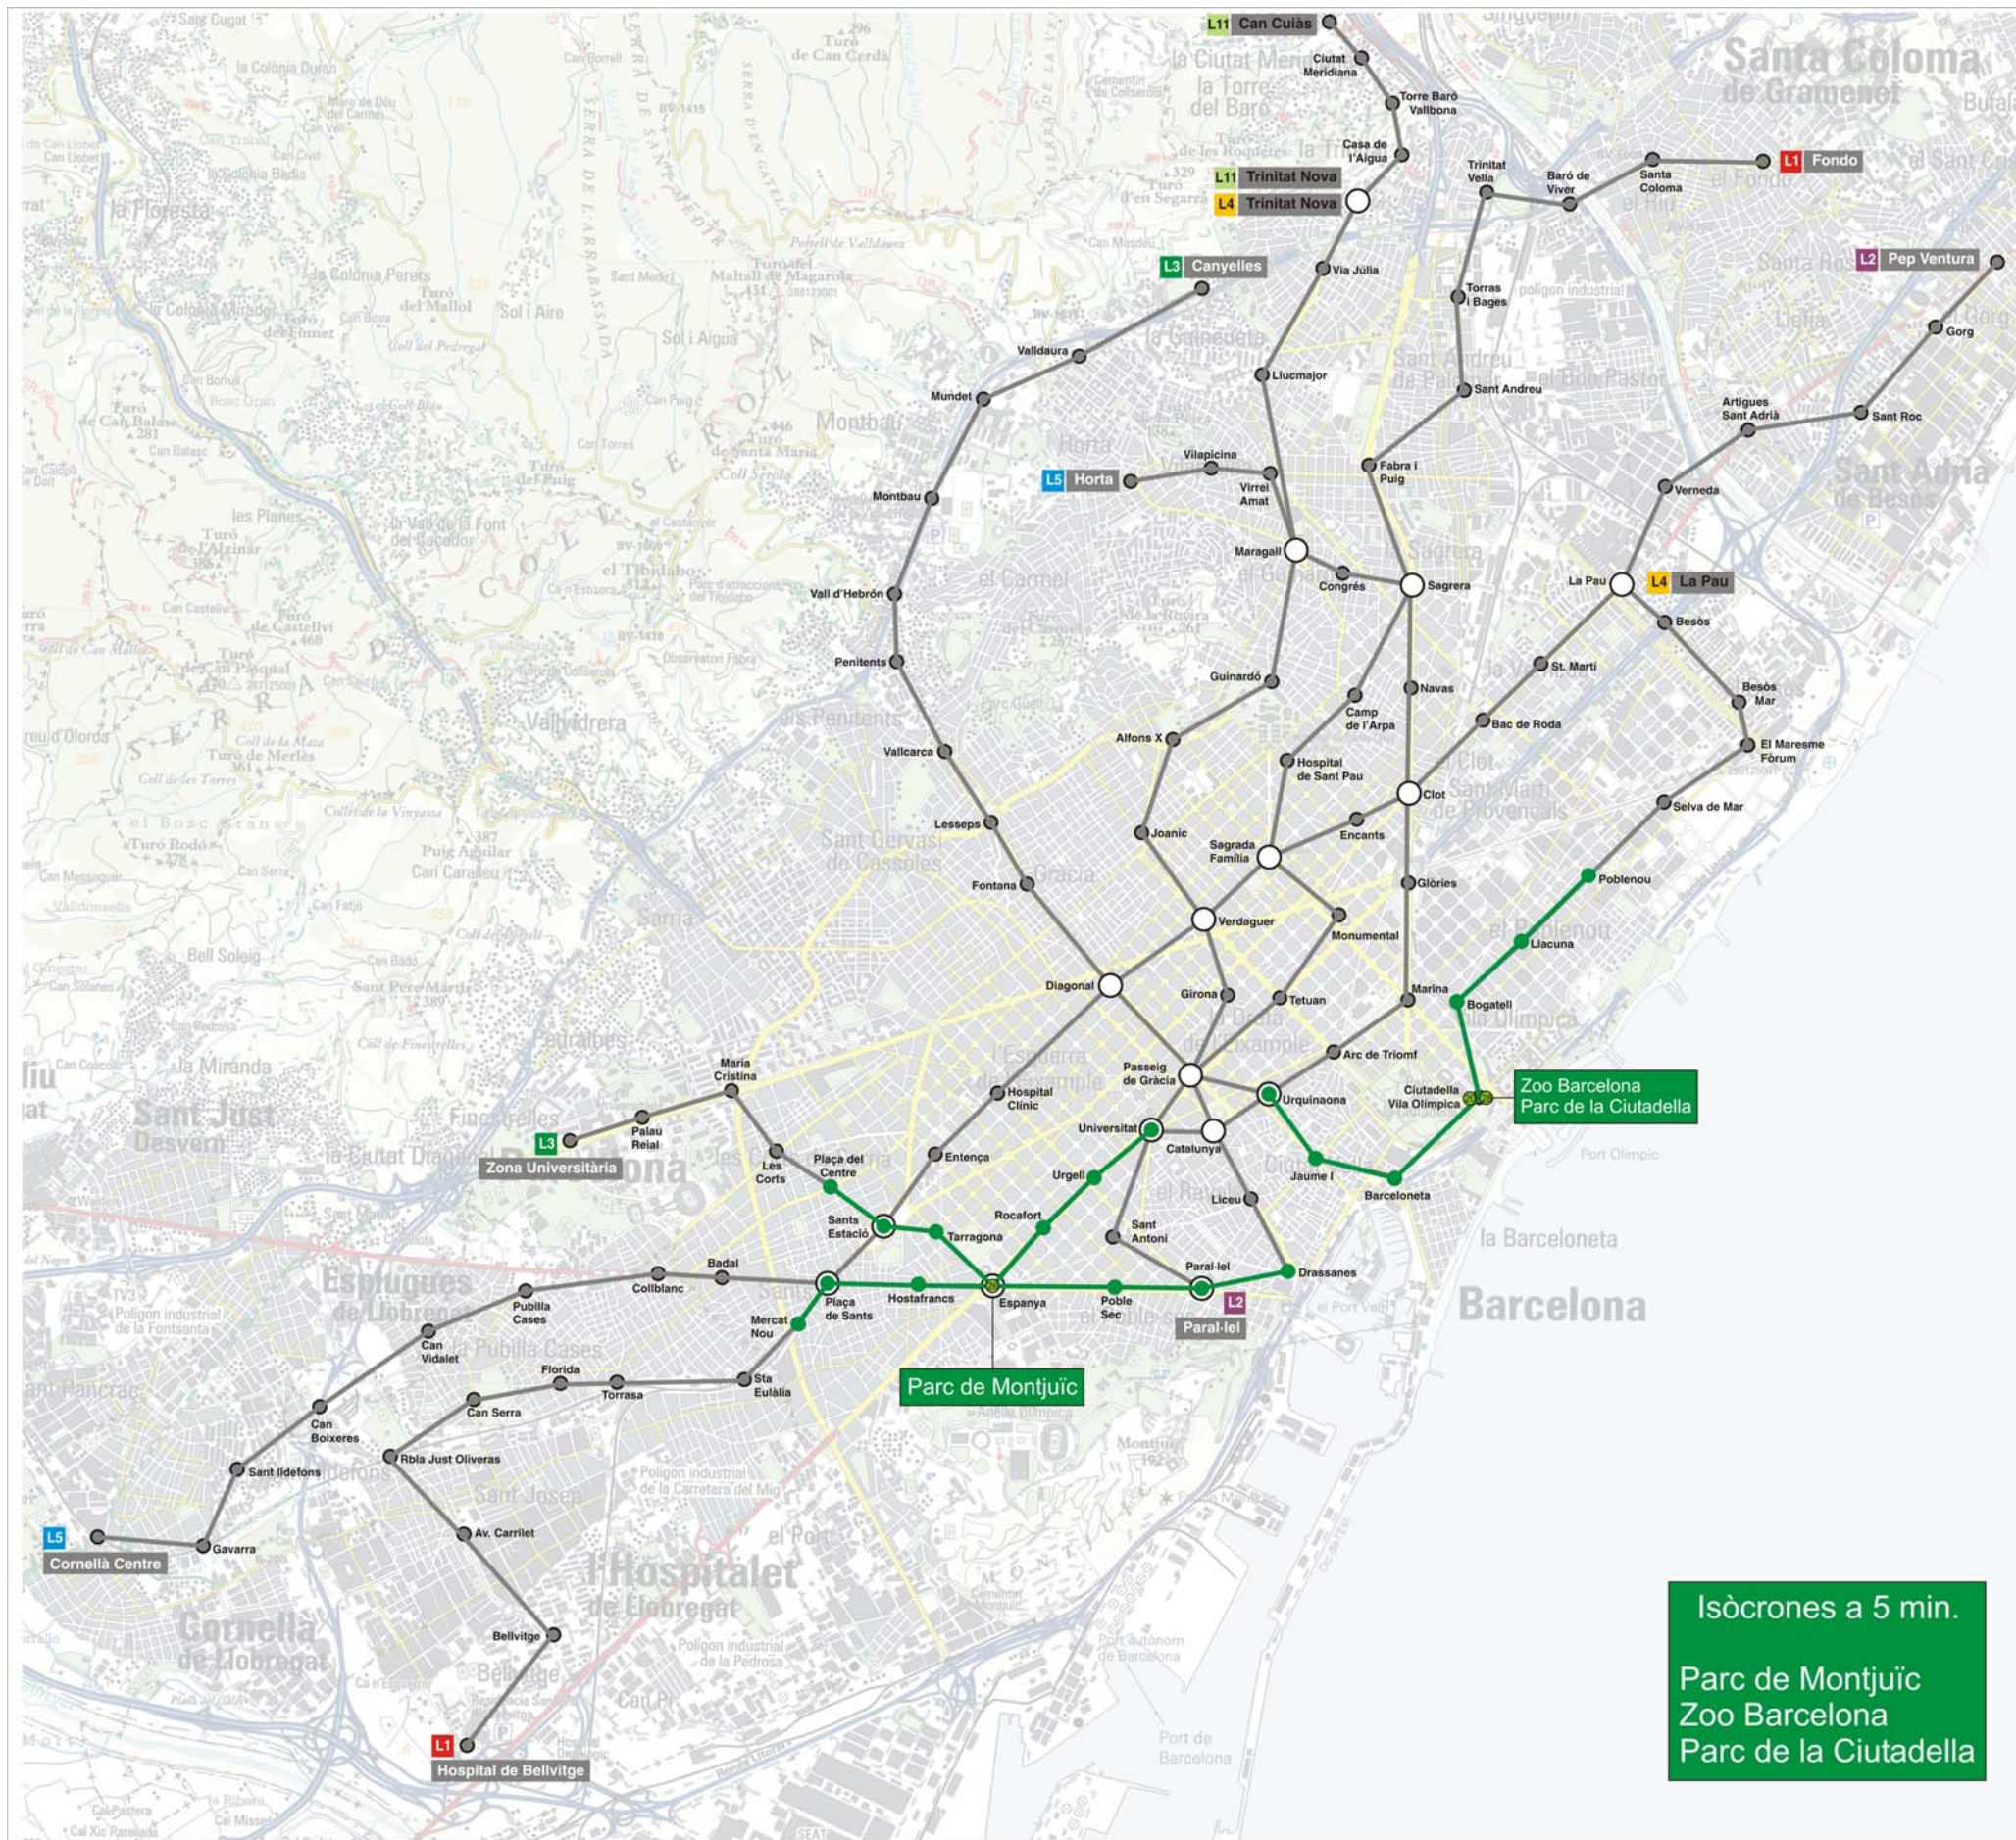

Pols secundaris:

- **L1 Hospital de Bellvitge Fondo**
- **Espanya**
  - Parc de Montjuïc
  - Fundació Joan Miró
  - Estadi Olímpic
  - Poble Espanyol
  - Les Fonts de Montjuïc
  - Sales d'exposicions/Recinte Firal
- **L2 Paral·lel Pep Ventura**
- **Passeig de Gràcia**
  - Estació Passeig de Gràcia
  - Casa Batlló
- **L3 Zona Universitària Canyelles**
- **Espanya**
  - Parc de Montjuïc
  - Fundació Joan Miró
  - Estadi Olímpic
  - Poble Espanyol
  - Les Fonts de Montjuïc
  - Sales d'exposicions/Recinte Firal
- **Drassanes**
  - Aquàrium Barcelona
  - Basilica de la Mercè
- **Passeig de Gràcia**
  - Estació Passeig de Gràcia
  - Casa Batlló
- **Diagonal**
  - Zona Tibidabo
  - Parc d'Atraccions del Tibidabo
  - Parc de Collserola
- **Vallcarca**
  - Parc Güell
- **L4 Trinitat Nova La Pau**
- **Passeig de Gràcia**
  - Estació Passeig de Gràcia
  - Casa Batlló
- **Jaume I**
  - Basilica de la Mercè
- **Barceloneta**
  - Basilica de Santa Maria del Mar
- **Ciutadella**
  - Zoo Barcelona
  - Parc de la Ciutadella
- **L5 Cornellà Centre Horta**
- **Hospital Clínic**
  - Hospital Clínic
- **Diagonal**
  - Zona Tibidabo
  - Parc d'Atraccions del Tibidabo
  - Parc de Collserola
- **Hospital de Sant Pau**
  - Hospital de Sant Pau

Mapa XXVII: Mapa d'isòcrones de la Zona Montjuïc, el Zoo de Barcelona i el Parc de la Ciutadella