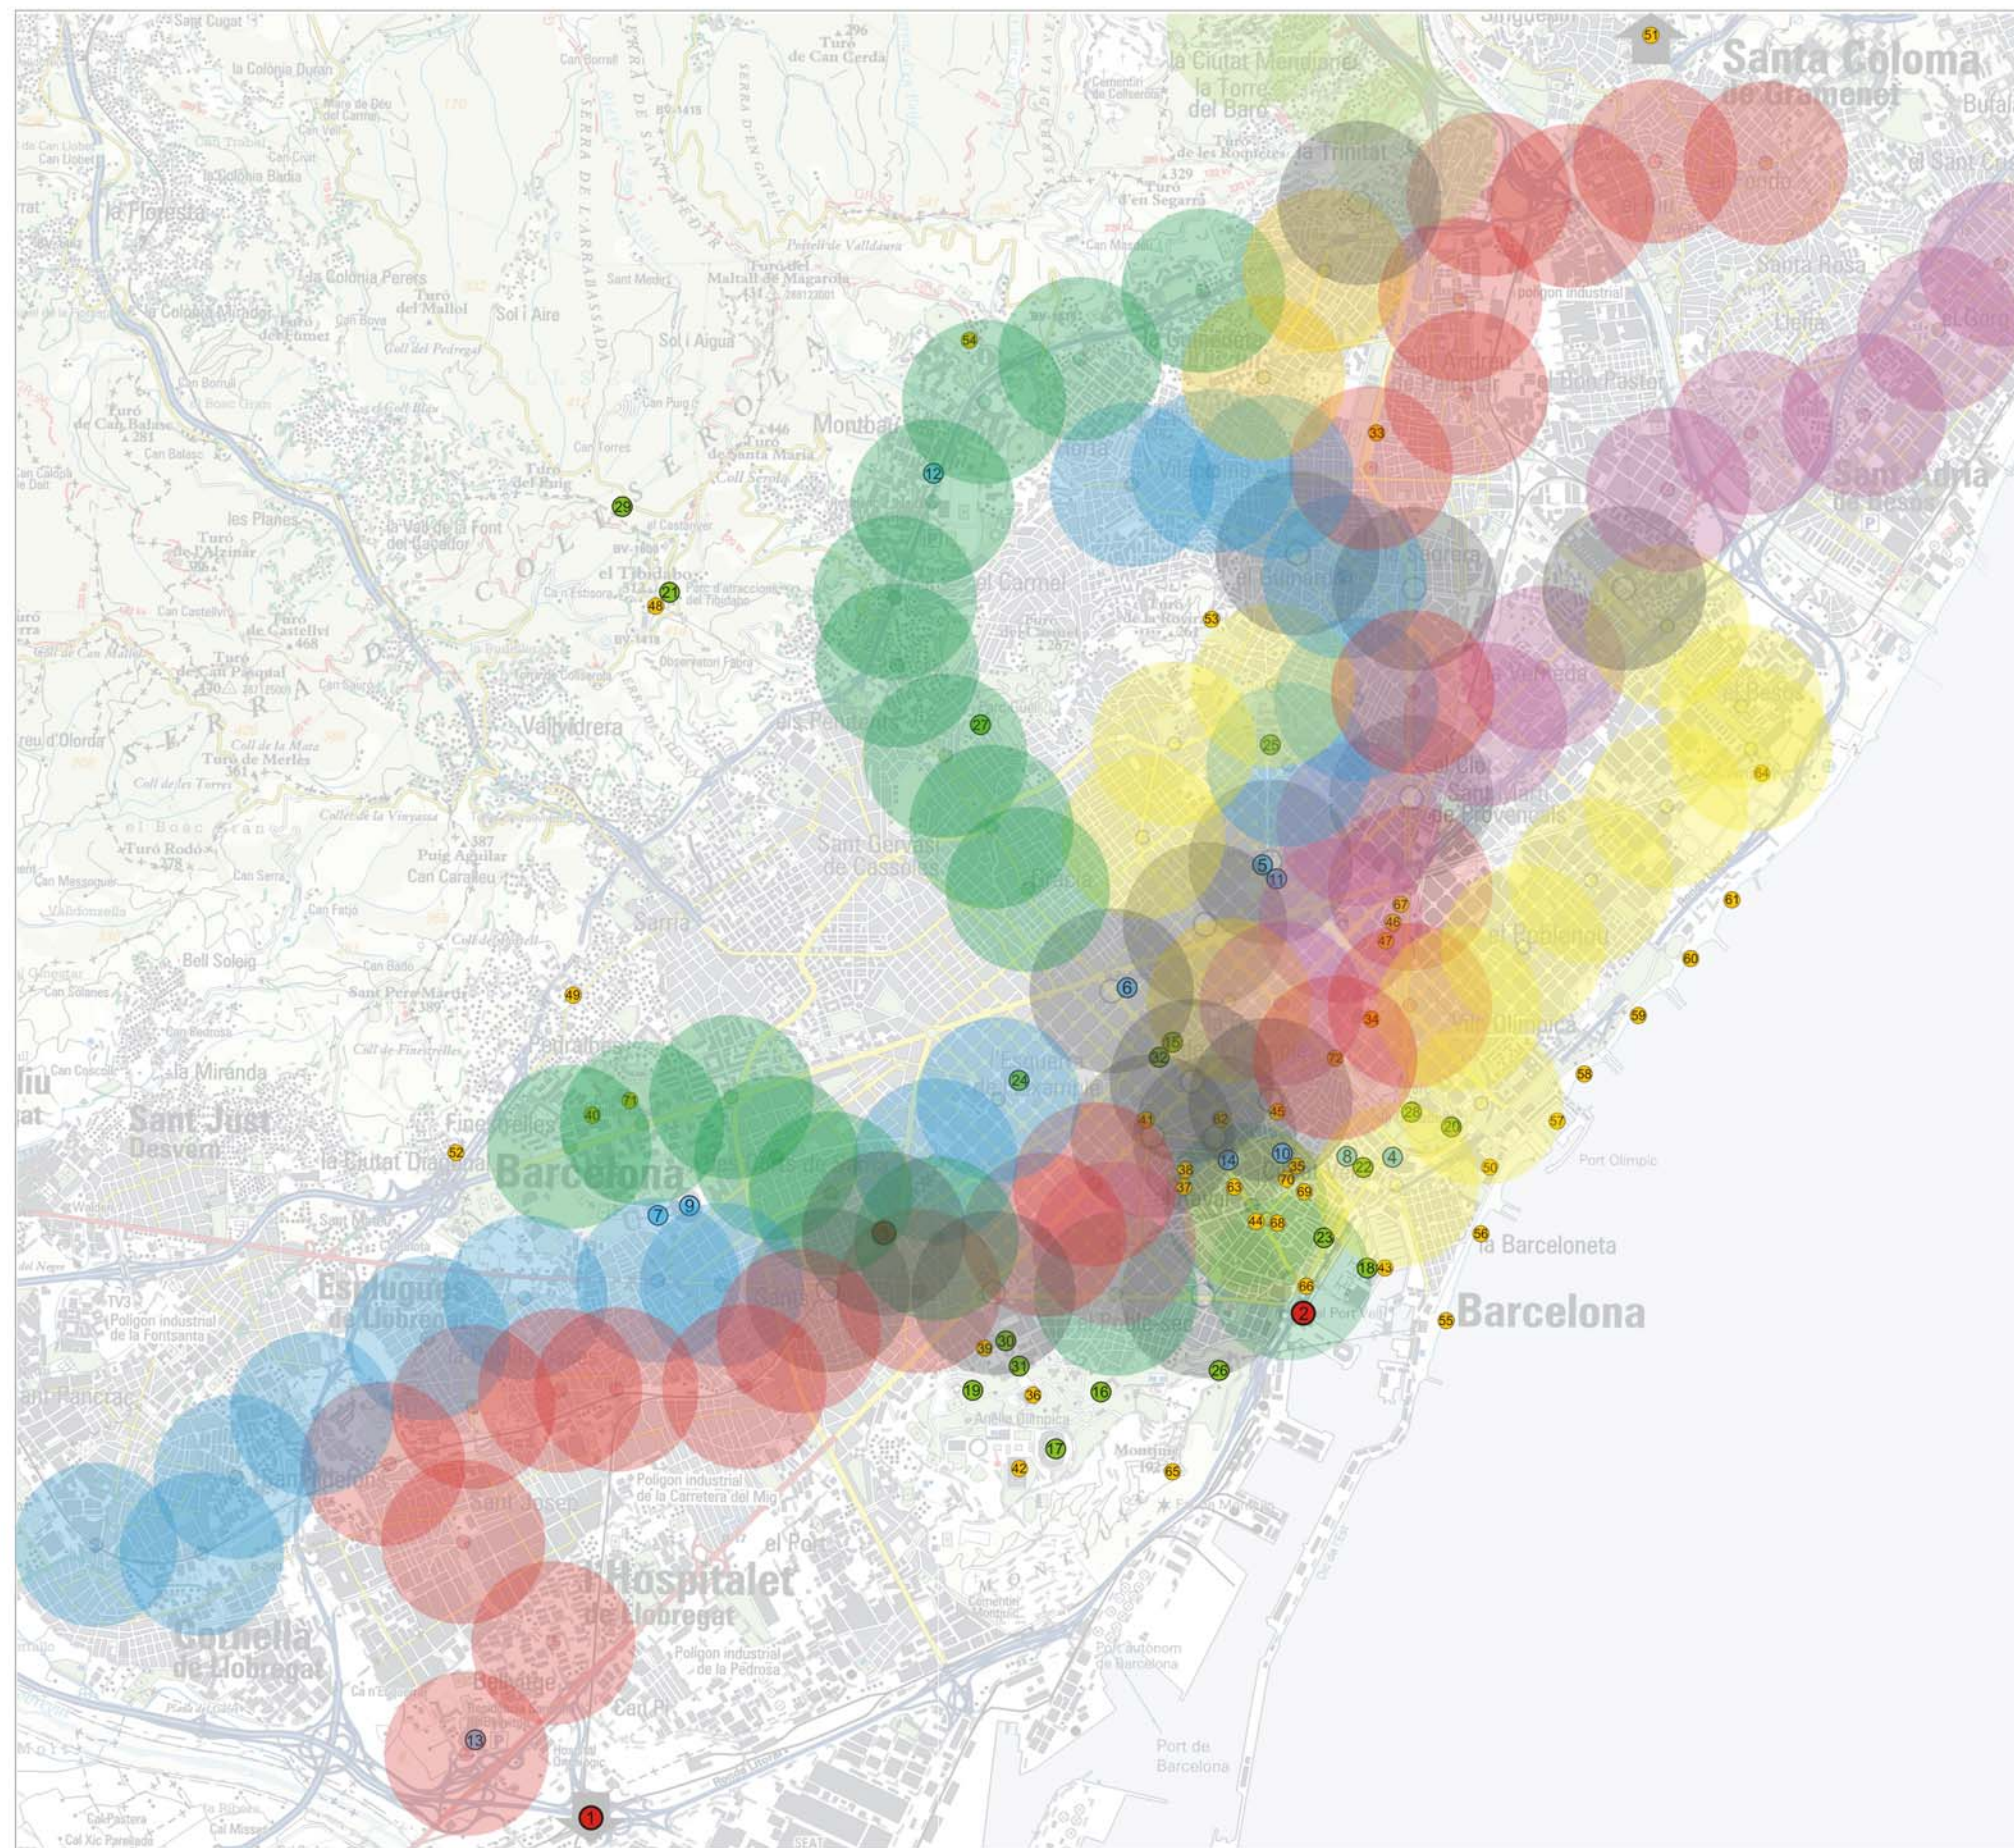

L1 Hospital de Bellvitge Fondo	L4 Trinitat Nova La Pau
Hospital de Bellvitge ●	Guinardó ●
Espanya ●●●●●●●●●●	Passeig de Gràcia ●●●●●●●●●●
Universitat ●●●●●●●●●●	Urquinaona ●●●●●●●●●●
B 63 [●]	B 22 [●]
Catalunya ●●●●●●●●●●	Jaume I ●●●●●●●●●●
Urquinaona ●●●●●●●●●●	Barceloneta ●●●●●●●●●●
B 22 [●]	Ciutadella ●●●●●●●●●●
Arc de Triomf ●●●●●●●●●●	Vila Olímpica ●●●●●●●●●●
Glòries ●●●●●●●●●●	Bogatell ●●●●●●●●●●
B 60 [●]	Poblenou ●●●●●●●●●●
Clot [●]	Selva de Mar ●●●●●●●●●●
Fabra i Puig ●●●●●●●●●●	El Maresme ●●●●●●●●●●
Santa Coloma [●]	Fòrum ●●●●●●●●●●
B 27 [●]	
L2 Paral·lel Pep Ventura	L5 Cornellà Centre Horta
Universitat ●●●●●●●●●●	Collblanc ●●●●●●●●●●
B 63 [●]	Sants Estació ●●●●●●●●●●
Passeig de Gràcia ●●●●●●●●●●	[●]
Tetuan ●●●●●●●●●●	B 78 [●]
Monumental ●●●●●●●●●●	Hospital Clínic ●●●●●●●●●●
Sagrada Família ●●●●●●●●●●	Diagonal ●●●●●●●●●●
Clot [●]	Sagrada Família [●]
L3 Zona Universitària Canyelles	Hospital de Sant Pau ●●●●●●●●●●
Maria Cristina [●]	
Sants Estació [●]	
B 78 [●]	
Espanya ●●●●●●●●●●	
Drassanes ●●●●●●●●●●	
Liceu ●●●●●●●●●●	
Catalunya ●●●●●●●●●●	
Passeig de Gràcia ●●●●●●●●●●	
[●]	
Diagonal ●●●●●●●●●●	
[●]	
Vallcarca ●●●●●●●●●●	
Vall d'Hebrón ●●●●●●●●●●	
Mundet ●●●●●●●●●●	

Mapa III: Mapa d'influència de les parades de la xarxa de Metro de Barcelona