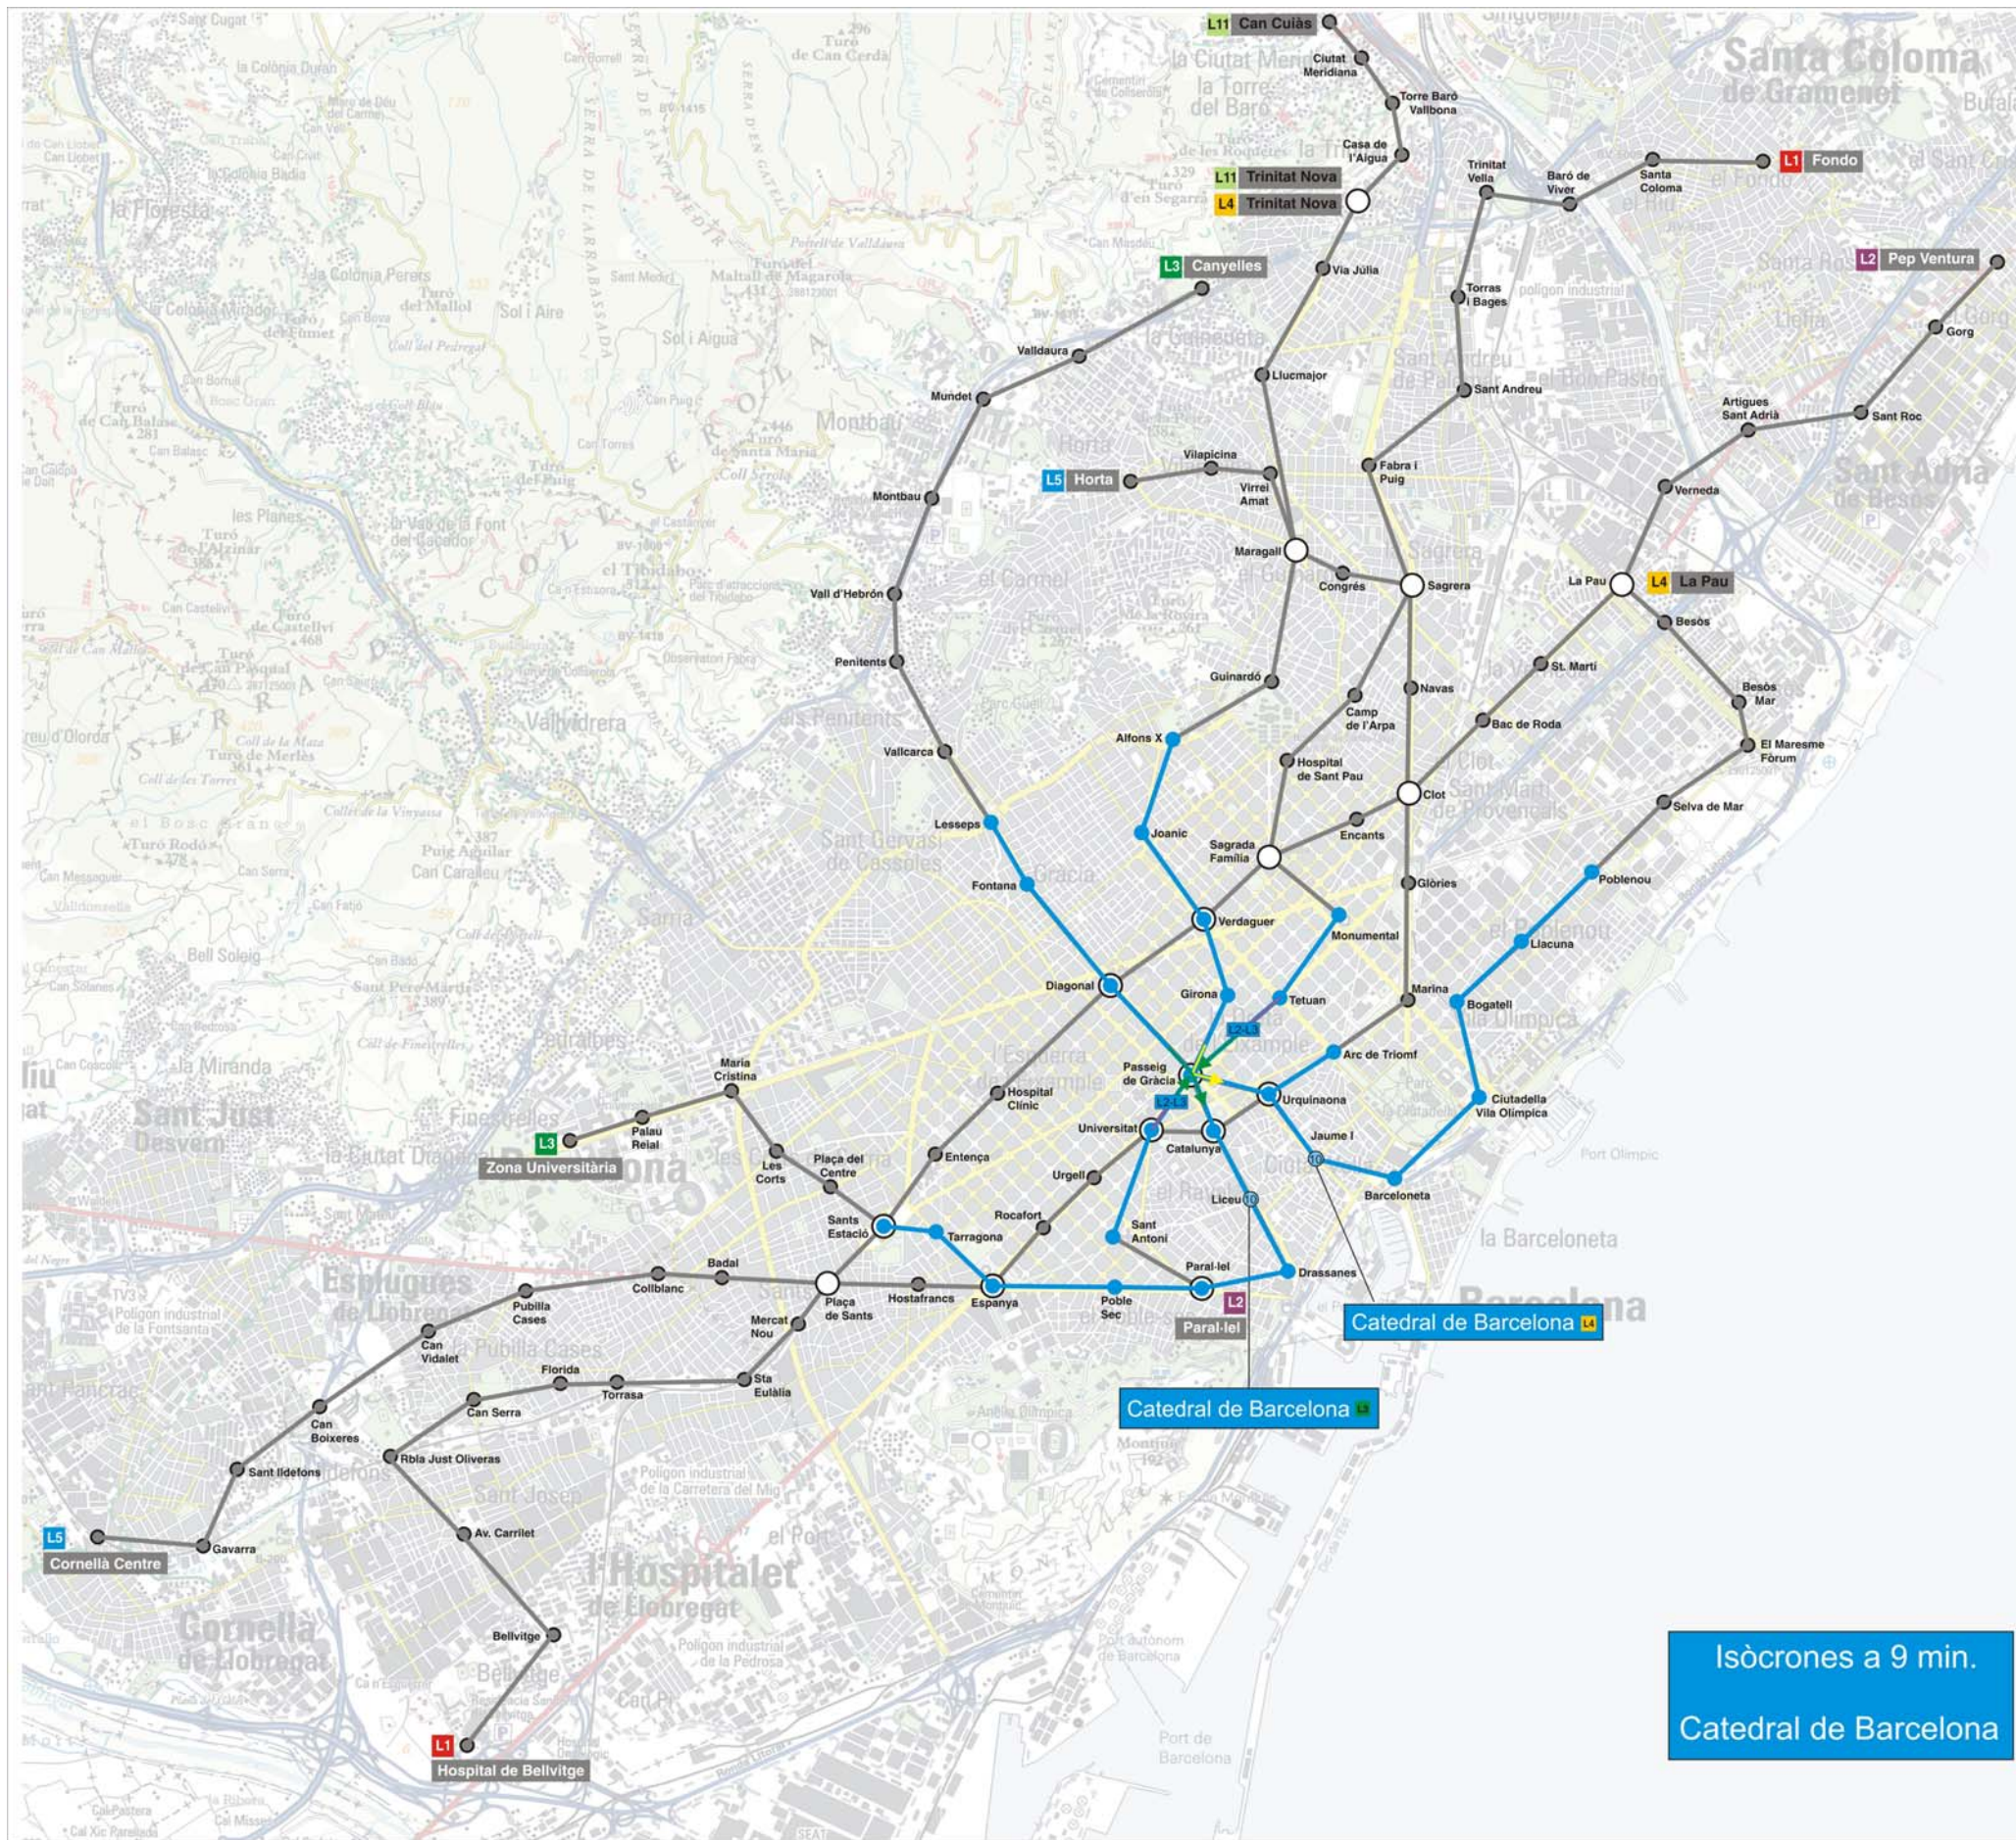

Mapa I: Mapa de la xarxa de Metro de Barcelona

Pols primaris:

L1 Hospital de Bellvitge Fondo

Hospital de Bellvitge Hospital de Bellvitge Catalunya La Rambla/Font de Canaletes

L2 Paral·lel Pep Ventura

Sagrada Família Museu de la Sagrada Família Sagrada Família

Mapa XIX: Mapa d'isòcrones de la Zona Sagrada Família

Pols primaris:

- L1 Hospital de Bellvitge Fondo
- Hospital de Bellvitge ⑤ Hospital de Bellvitge Catalunya ⑥ La Rambla/Font de Canaletes
- L2 Paral·lel Pep Ventura
- Sagrada Família ⑤ Museu de la Sagrada Família ⑩ Sagrada Família
- L3 Zona Universitària Canyelles
- Liceu ⑥ Catedral de Barcelona Catalunya ⑥ La Rambla/Font de Canaletes Diagonal ⑥ La Pedrera/Museu de la Pedrera Vall d'Hebrón ⑥ Hospital de la Vall d'Hebrón
- L4 Trinitat Nova La Pau
- Jaume I ⑥ Museu Picasso ⑩ Catedral de Barcelona
- Barceloneta ⑥ Estació de França
- L5 Cornellà Centre Horta
- Collblanc ⑦ Museu del FC Barcelona ⑩ Camp Nou
- Diagonal ⑥ La Pedrera/Museu de la Pedrera
- Sagrada Família ⑤ Museu de la Sagrada Família ⑩ Sagrada Família

Mapa XIV: Mapa d'isòcrones de l'Estació de França

Isòcrones a 9 min.
Catedral de Barcelona

Pols primaris:

- L1 Hospital de Bellvitge Fondo
- Hospital de Bellvitge Hospital de Bellvitge Catalunya La Rambla/Font de Canaletes
- L2 Paral·lel Pep Ventura
- Sagrada Família Museu de la Sagrada Família Sagrada Família
- L3 Zona Universitària Canyelles
- Liceu Catedral de Barcelona
- Catalunya La Rambla/Font de Canaletes
- Diagonal La Pedrera/Museu de la Pedrera
- Vall d'Hebrón Hospital de la Vall d'Hebrón
- L4 Trinitat Nova La Pau
- Jaume I Museu Picasso Catedral de Barcelona
- Barceloneta Estació de França
- L5 Cornellà Centre Horta
- Collblanc Museu del FC Barcelona Camp Nou
- Diagonal La Pedrera/Museu de la Pedrera
- Sagrada Família Museu de la Sagrada Família Sagrada Família