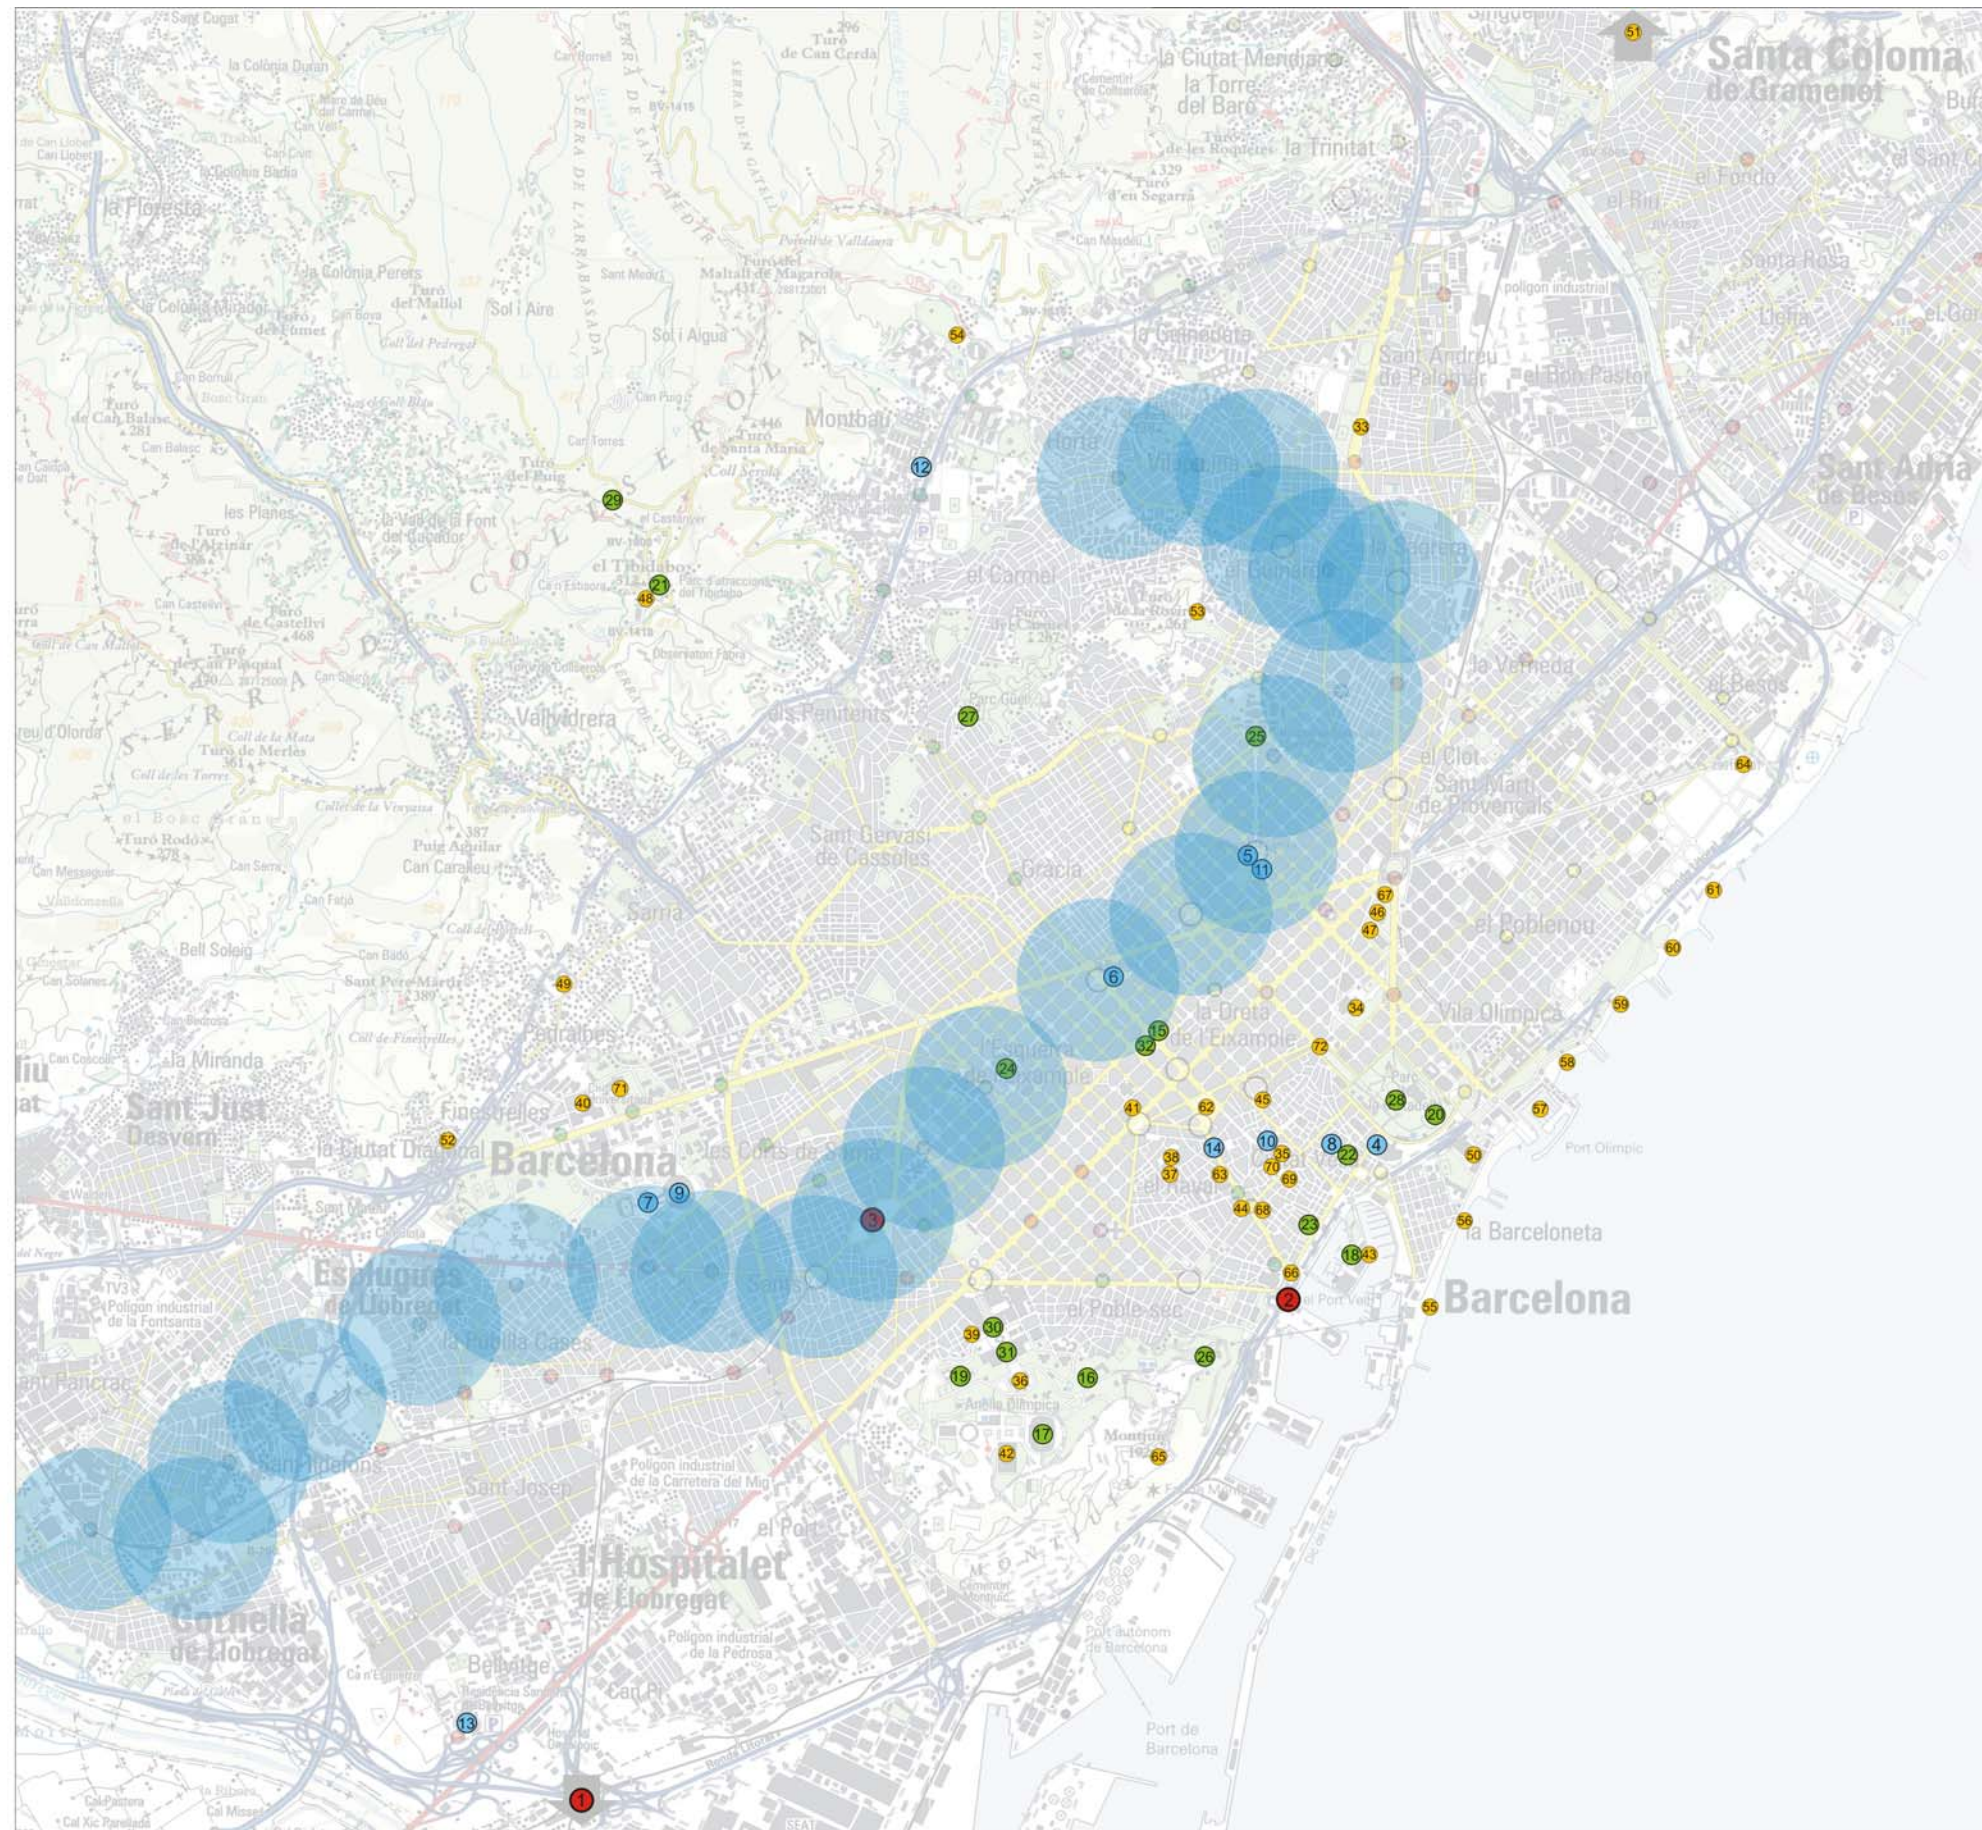

Passeig de Gràcia Aeroport

L5 Cornellà Centre Horta

Sants Estació Estació de Sants

Aeroport

Isòcrones a 15 min.
Port

Mapa X: Mapa d'isòcrones del Port de Barcelona

- L5** L5 **Cornellà Centre** Horta
- Collblanc**
 - Zona
 - Camp Nou
 - Museu del FC Barcelona
 - Camp Nou
- Sants Estació**
 - Estació de Sants
 - Aeroport del Prat
 - Hospital Sant Joan de Déu
- Hospital Clínic** Hospital Clínic
- Diagonal**
 - La Pedrera/Museu de la Pedrera
 - Parc d'Atraccions del Tibidabo
 - Parc de Collserola
 - Temple expiatori del Sagrat Cor
- Sagrada Família**
 - Zona Sagrada Família
 - Museu de la Sagrada Família
 - Sagrada Família
- Hospital de Sant Pau** Hospital de Sant Pau

Mapa VIII: Mapa d'influència de les parades de la línia L5 del Metro de Barcelona

- L4 Trinitat Nova La Pau**
- Guinardó** ● Parc del Guinardó
 - Passeig de Gràcia** ● Estació Passeig de Gràcia
● Casa Batlló
● Plaça Catalunya
 - Urquinaona** ● Palau de la Música
● 22 ● Hospital Sant Joan de Déu
 - Jaume I** ● Museu Picasso
● Catedral de Barcelona
● Basílica de la Mercè
● Museu d'Història de la Ciutat
● Plaça Reial
● Plaça ● Ajuntament de Barcelona
 - Sant Jaume** ● Palau de la Generalitat
 - Barceloneta** ● Estació de França
● Basílica de santa Maria del Mar
● Platja de Sant Sebastià
● Platja de la Barceloneta
 - Ciutadella**
 - Vila Olímpica** ● Zoo Barcelona
● Parc de la Ciutadella
● Hospital del Mar
● Platja del Port Olímpic
● Platja de Nova Icària
 - Bogatell** ● Platja de Bogatell
 - Poblenou** ● Platja de la Mar Bella
 - Selva de Mar** ● Platja de la Nova Mar Bella
 - El Maresme**
 - Fòrum** ● Edifici Fòrum