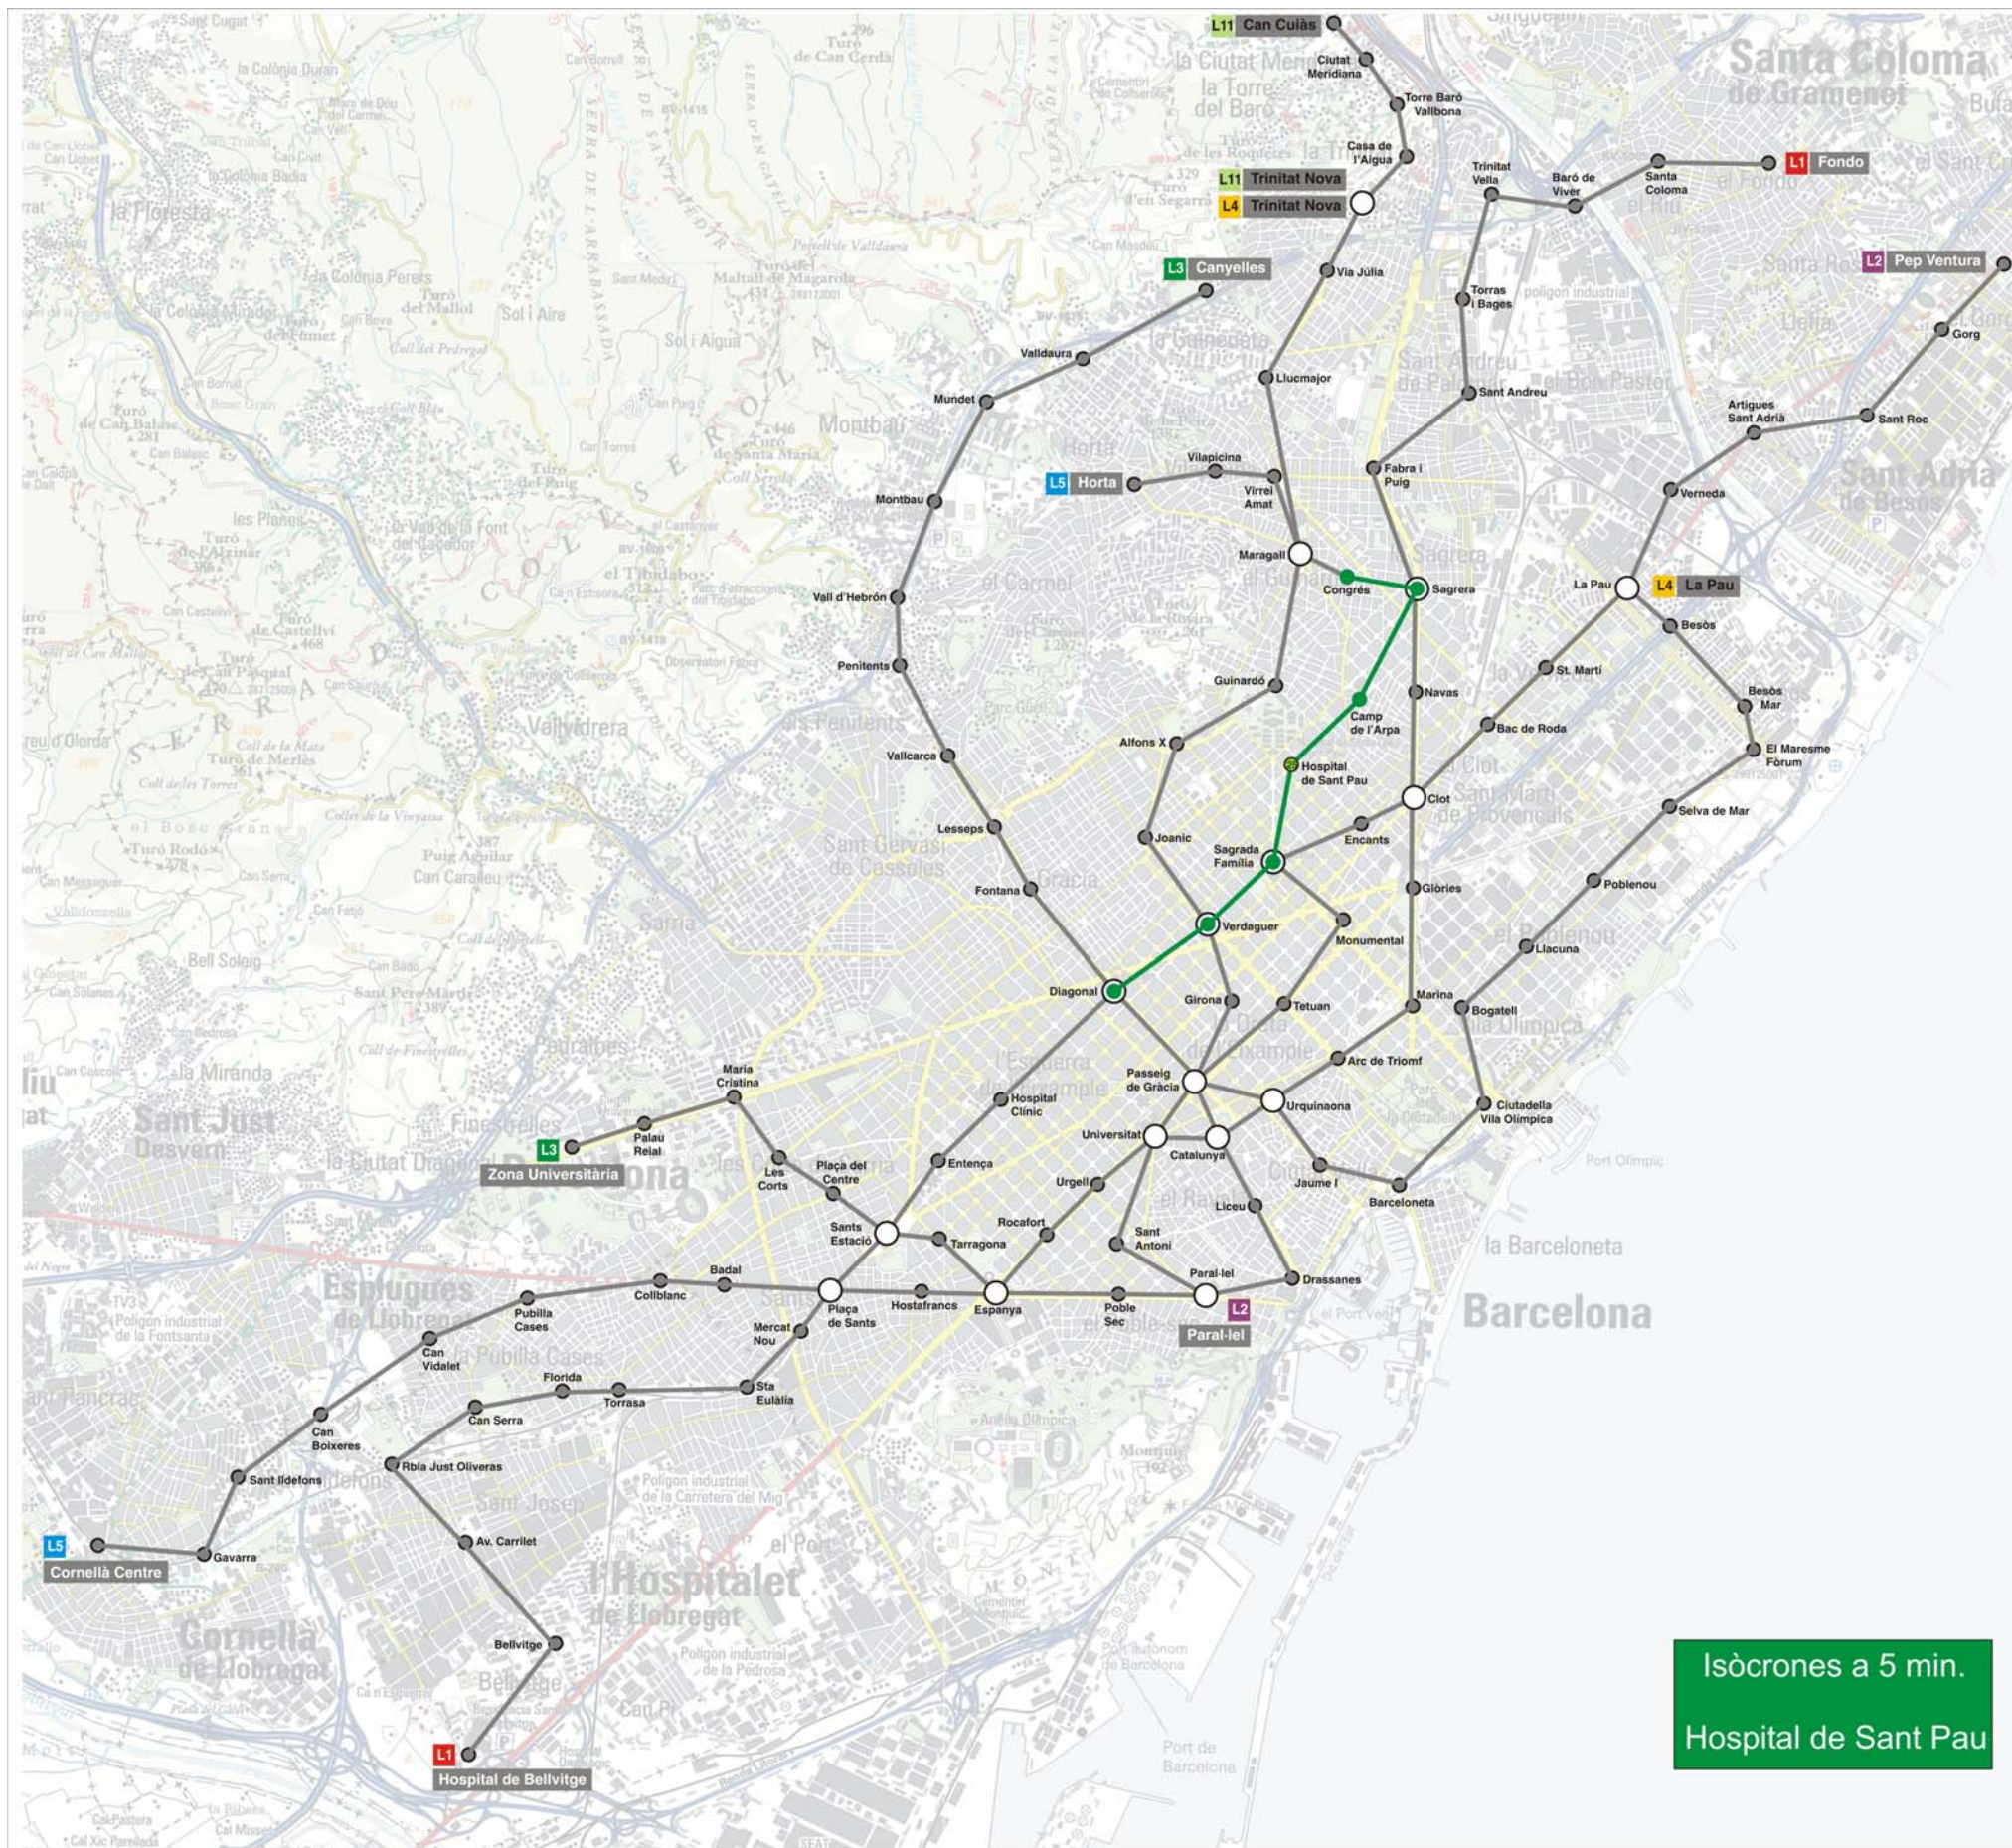

Pols secundaris:

- **L1 Hospital de Bellvitge Fondo**
- **Espanya**
  - Parc de Montjuïc
  - Fundació Joan Miró
  - Estadi Olímpic
  - Poble Espanyol
  - Les Fonts de Montjuïc
  - Sales d'exposicions/Recinte Firal
- **L2 Paral·lel Pep Ventura**
- **Passeig de Gràcia**
  - Estació Passeig de Gràcia
  - Casa Batlló
- **L3 Zona Universitària Canyelles**
- **Espanya**
  - Parc de Montjuïc
  - Fundació Joan Miró
  - Estadi Olímpic
  - Poble Espanyol
  - Les Fonts de Montjuïc
  - Sales d'exposicions/Recinte Firal
- **Drassanes**
  - Aquàrium Barcelona
  - Basilica de la Mercè
- **Passeig de Gràcia**
  - Estació Passeig de Gràcia
  - Casa Batlló
- **Diagonal**
  - Zona Tibidabo
  - Parc d'Atraccions del Tibidabo
  - Parc de Collserola
- **Vallcarca**
  - Parc Güell
- **L4 Trinitat Nova La Pau**
- **Passeig de Gràcia**
  - Estació Passeig de Gràcia
  - Casa Batlló
- **Jaume I**
  - Basilica de la Mercè
- **Barceloneta**
  - Basilica de Santa Maria del Mar
- **Ciutadella**
  - Zoo Barcelona
  - Parc de la Ciutadella
- **L5 Cornelià Centre Horta**
- **Hospital Clínic**
  - Hospital Clínic
- **Diagonal**
  - Zona Tibidabo
  - Parc d'Atraccions del Tibidabo
  - Parc de Collserola
- **Hospital de Sant Pau**
  - Hospital de Sant Pau

Mapa XXIII: Mapa d'isòcrones de l'Hospital de Sant Pau