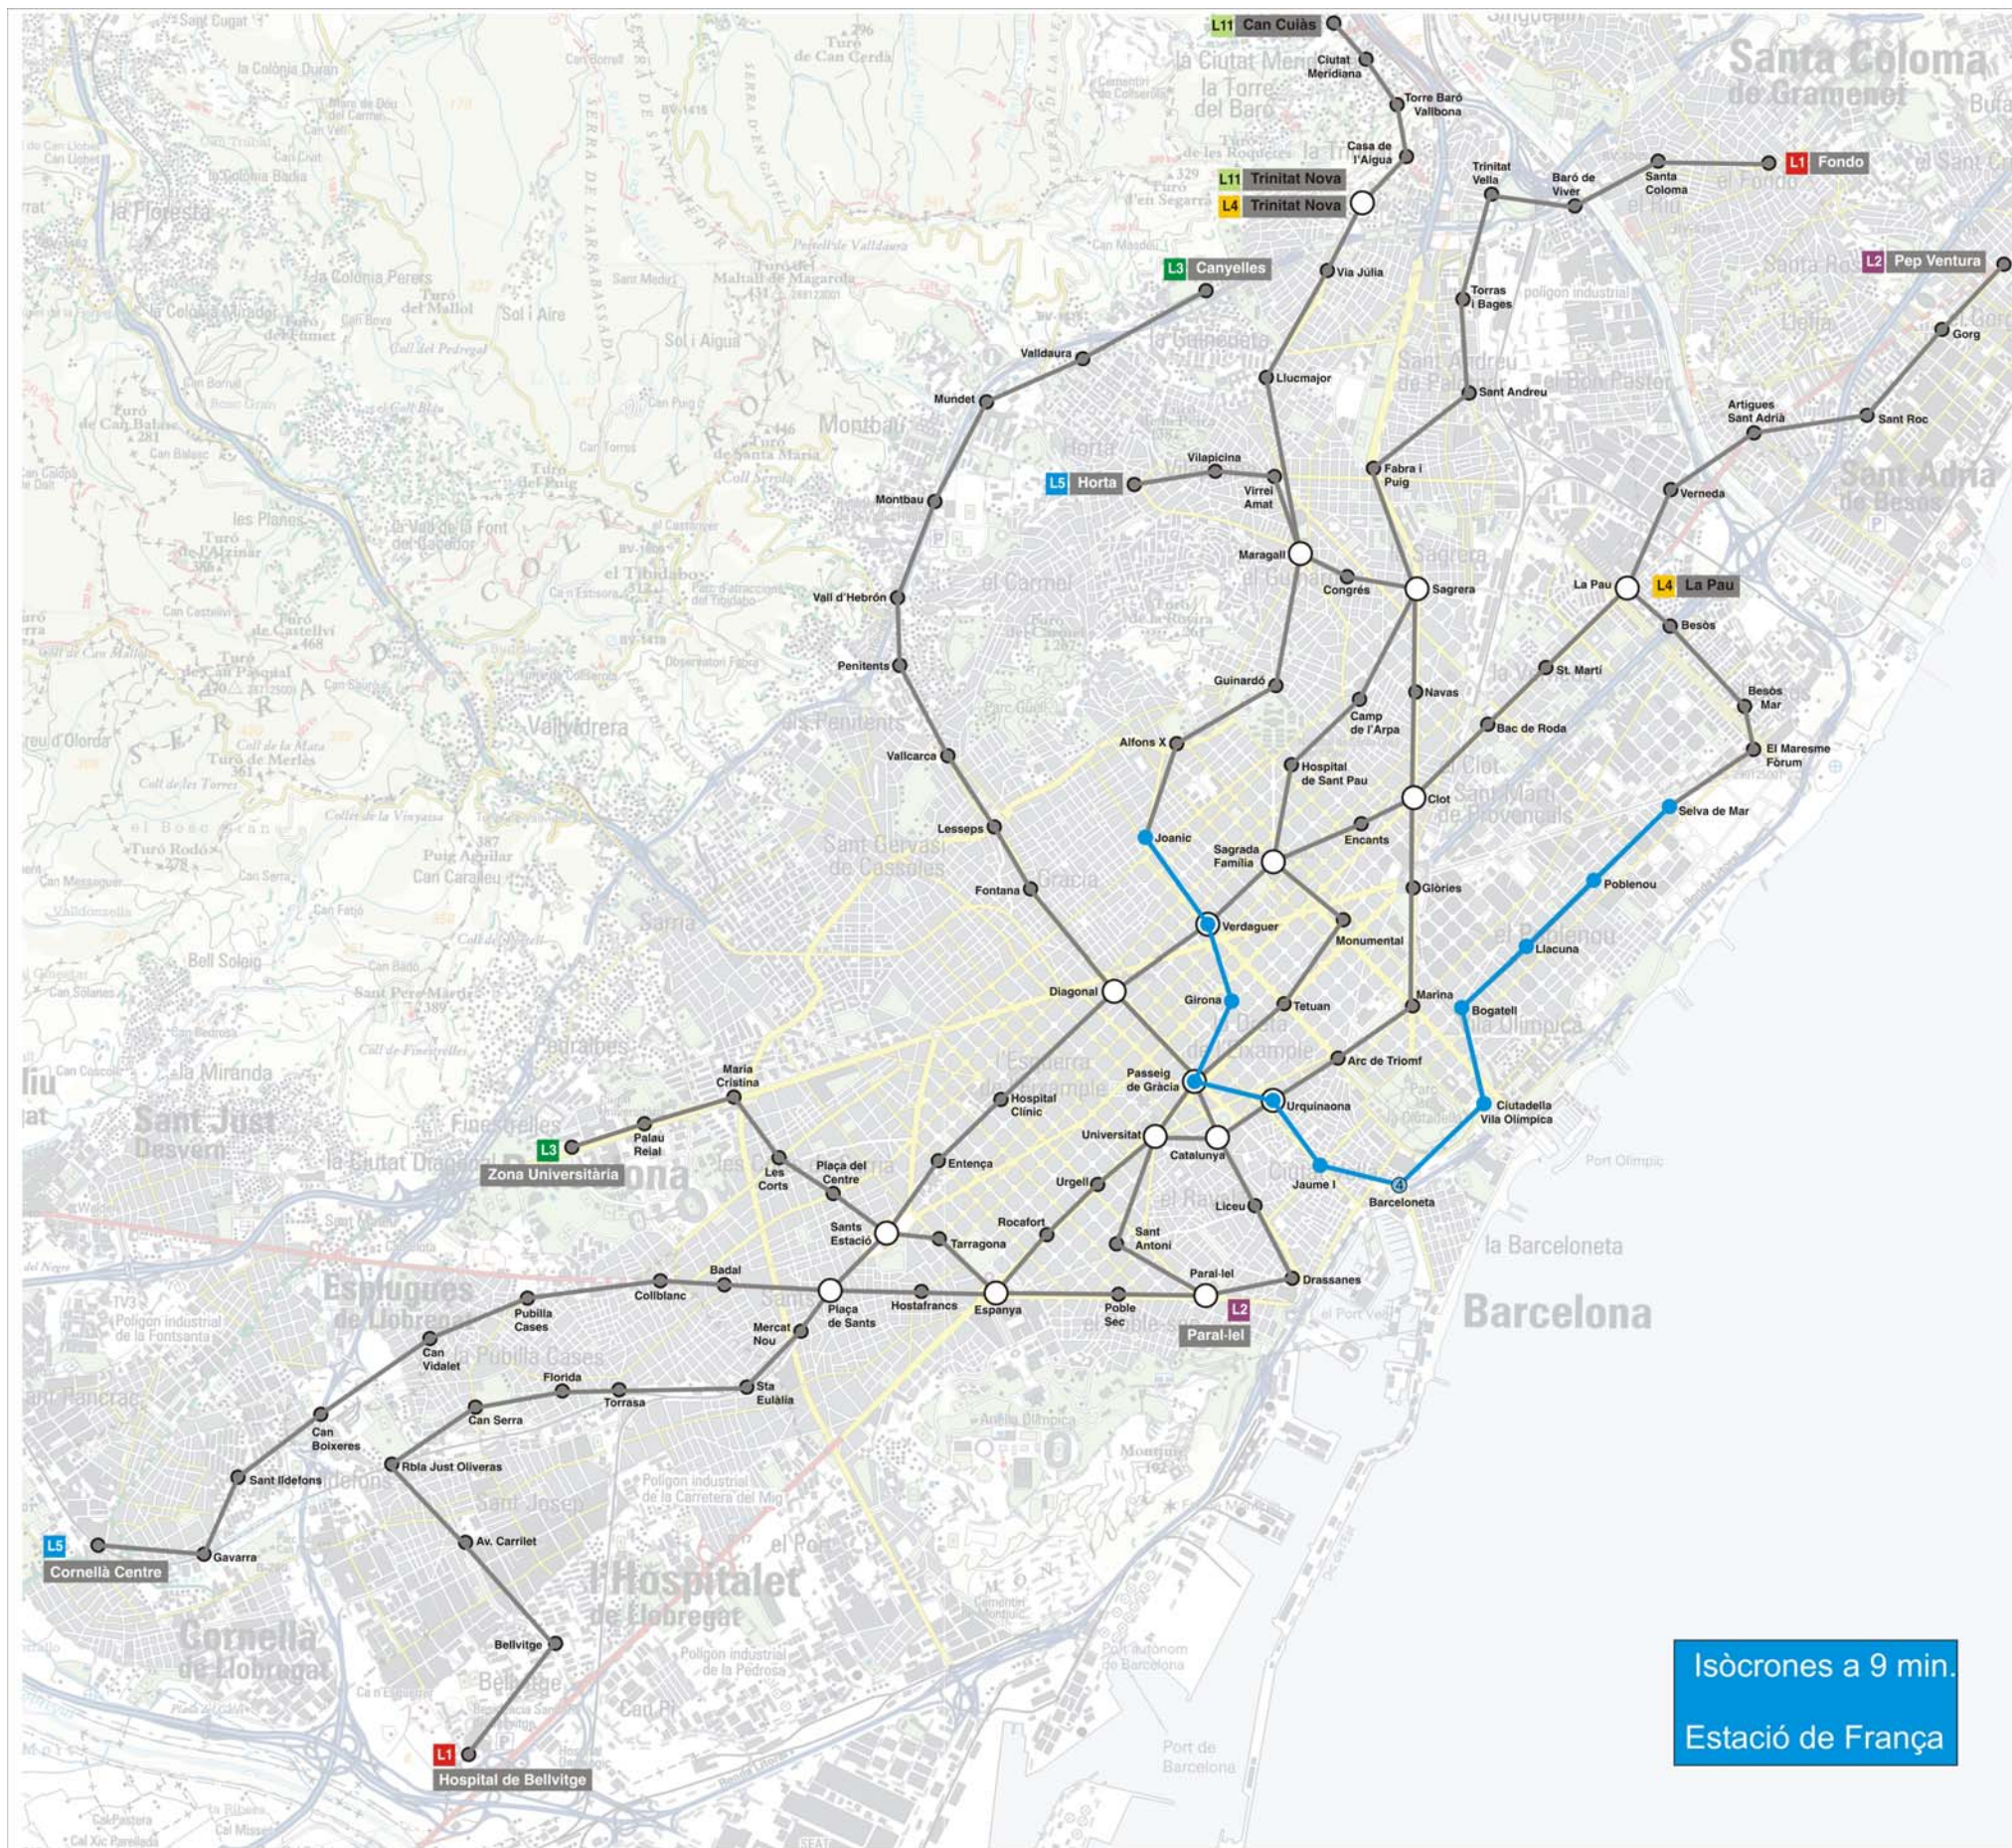

Mapa I: Mapa de la xarxa de Metro de Barcelona

Pols primaris:

L1 Hospital de Bellvitge Fondo

Hospital de Bellvitge Hospital de Bellvitge Catalunya La Rambla/Font de Canaletes

L2 Paral·lel Pep Ventura

Sagrada Família Museu de la Sagrada Família Sagrada Família

Mapa XIX: Mapa d'isòcrones de la Zona Sagrada Família

Pols primaris:

- L1 Hospital de Bellvitge Fondo
- Hospital de Bellvitge ⑤ Hospital de Bellvitge Catalunya ⑥ La Rambla/Font de Canaletes
- L2 Paral·lel Pep Ventura
- Sagrada Família ⑤ Museu de la Sagrada Família ⑩ Sagrada Família
- L3 Zona Universitària Canyelles
- Liceu ⑥ Catedral de Barcelona Catalunya ⑥ La Rambla/Font de Canaletes Diagonal ⑥ La Pedrera/Museu de la Pedrera Vall d'Hebrón ⑥ Hospital de la Vall d'Hebrón
- L4 Trinitat Nova La Pau
- Jaume I ⑥ Museu Picasso ⑩ Catedral de Barcelona
- Barceloneta ⑥ Estació de França
- L5 Cornellà Centre Horta
- Collblanc ⑦ Museu del FC Barcelona ⑩ Camp Nou
- Diagonal ⑥ La Pedrera/Museu de la Pedrera
- Sagrada Família ⑤ Museu de la Sagrada Família ⑩ Sagrada Família

Mapa XIV: Mapa d'isòcrones de l'Estació de França

Isòcrones a 9 min.
Catedral de Barcelona

Pols primaris:

- L1 Hospital de Bellvitge Fondo
- Hospital de Bellvitge Hospital de Bellvitge Catalunya La Rambla/Font de Canaletes
- L2 Paral·lel Pep Ventura
- Sagrada Família Museu de la Sagrada Família Sagrada Família
- L3 Zona Universitària Canyelles
- Liceu Catedral de Barcelona
- Catalunya La Rambla/Font de Canaletes
- Diagonal La Pedrera/Museu de la Pedrera
- Vall d'Hebrón Hospital de la Vall d'Hebrón
- L4 Trinitat Nova La Pau
- Jaume I Museu Picasso Catedral de Barcelona
- Barceloneta Estació de França
- L5 Cornellà Centre Horta
- Collblanc Museu del FC Barcelona Camp Nou
- Diagonal La Pedrera/Museu de la Pedrera
- Sagrada Família Museu de la Sagrada Família Sagrada Família