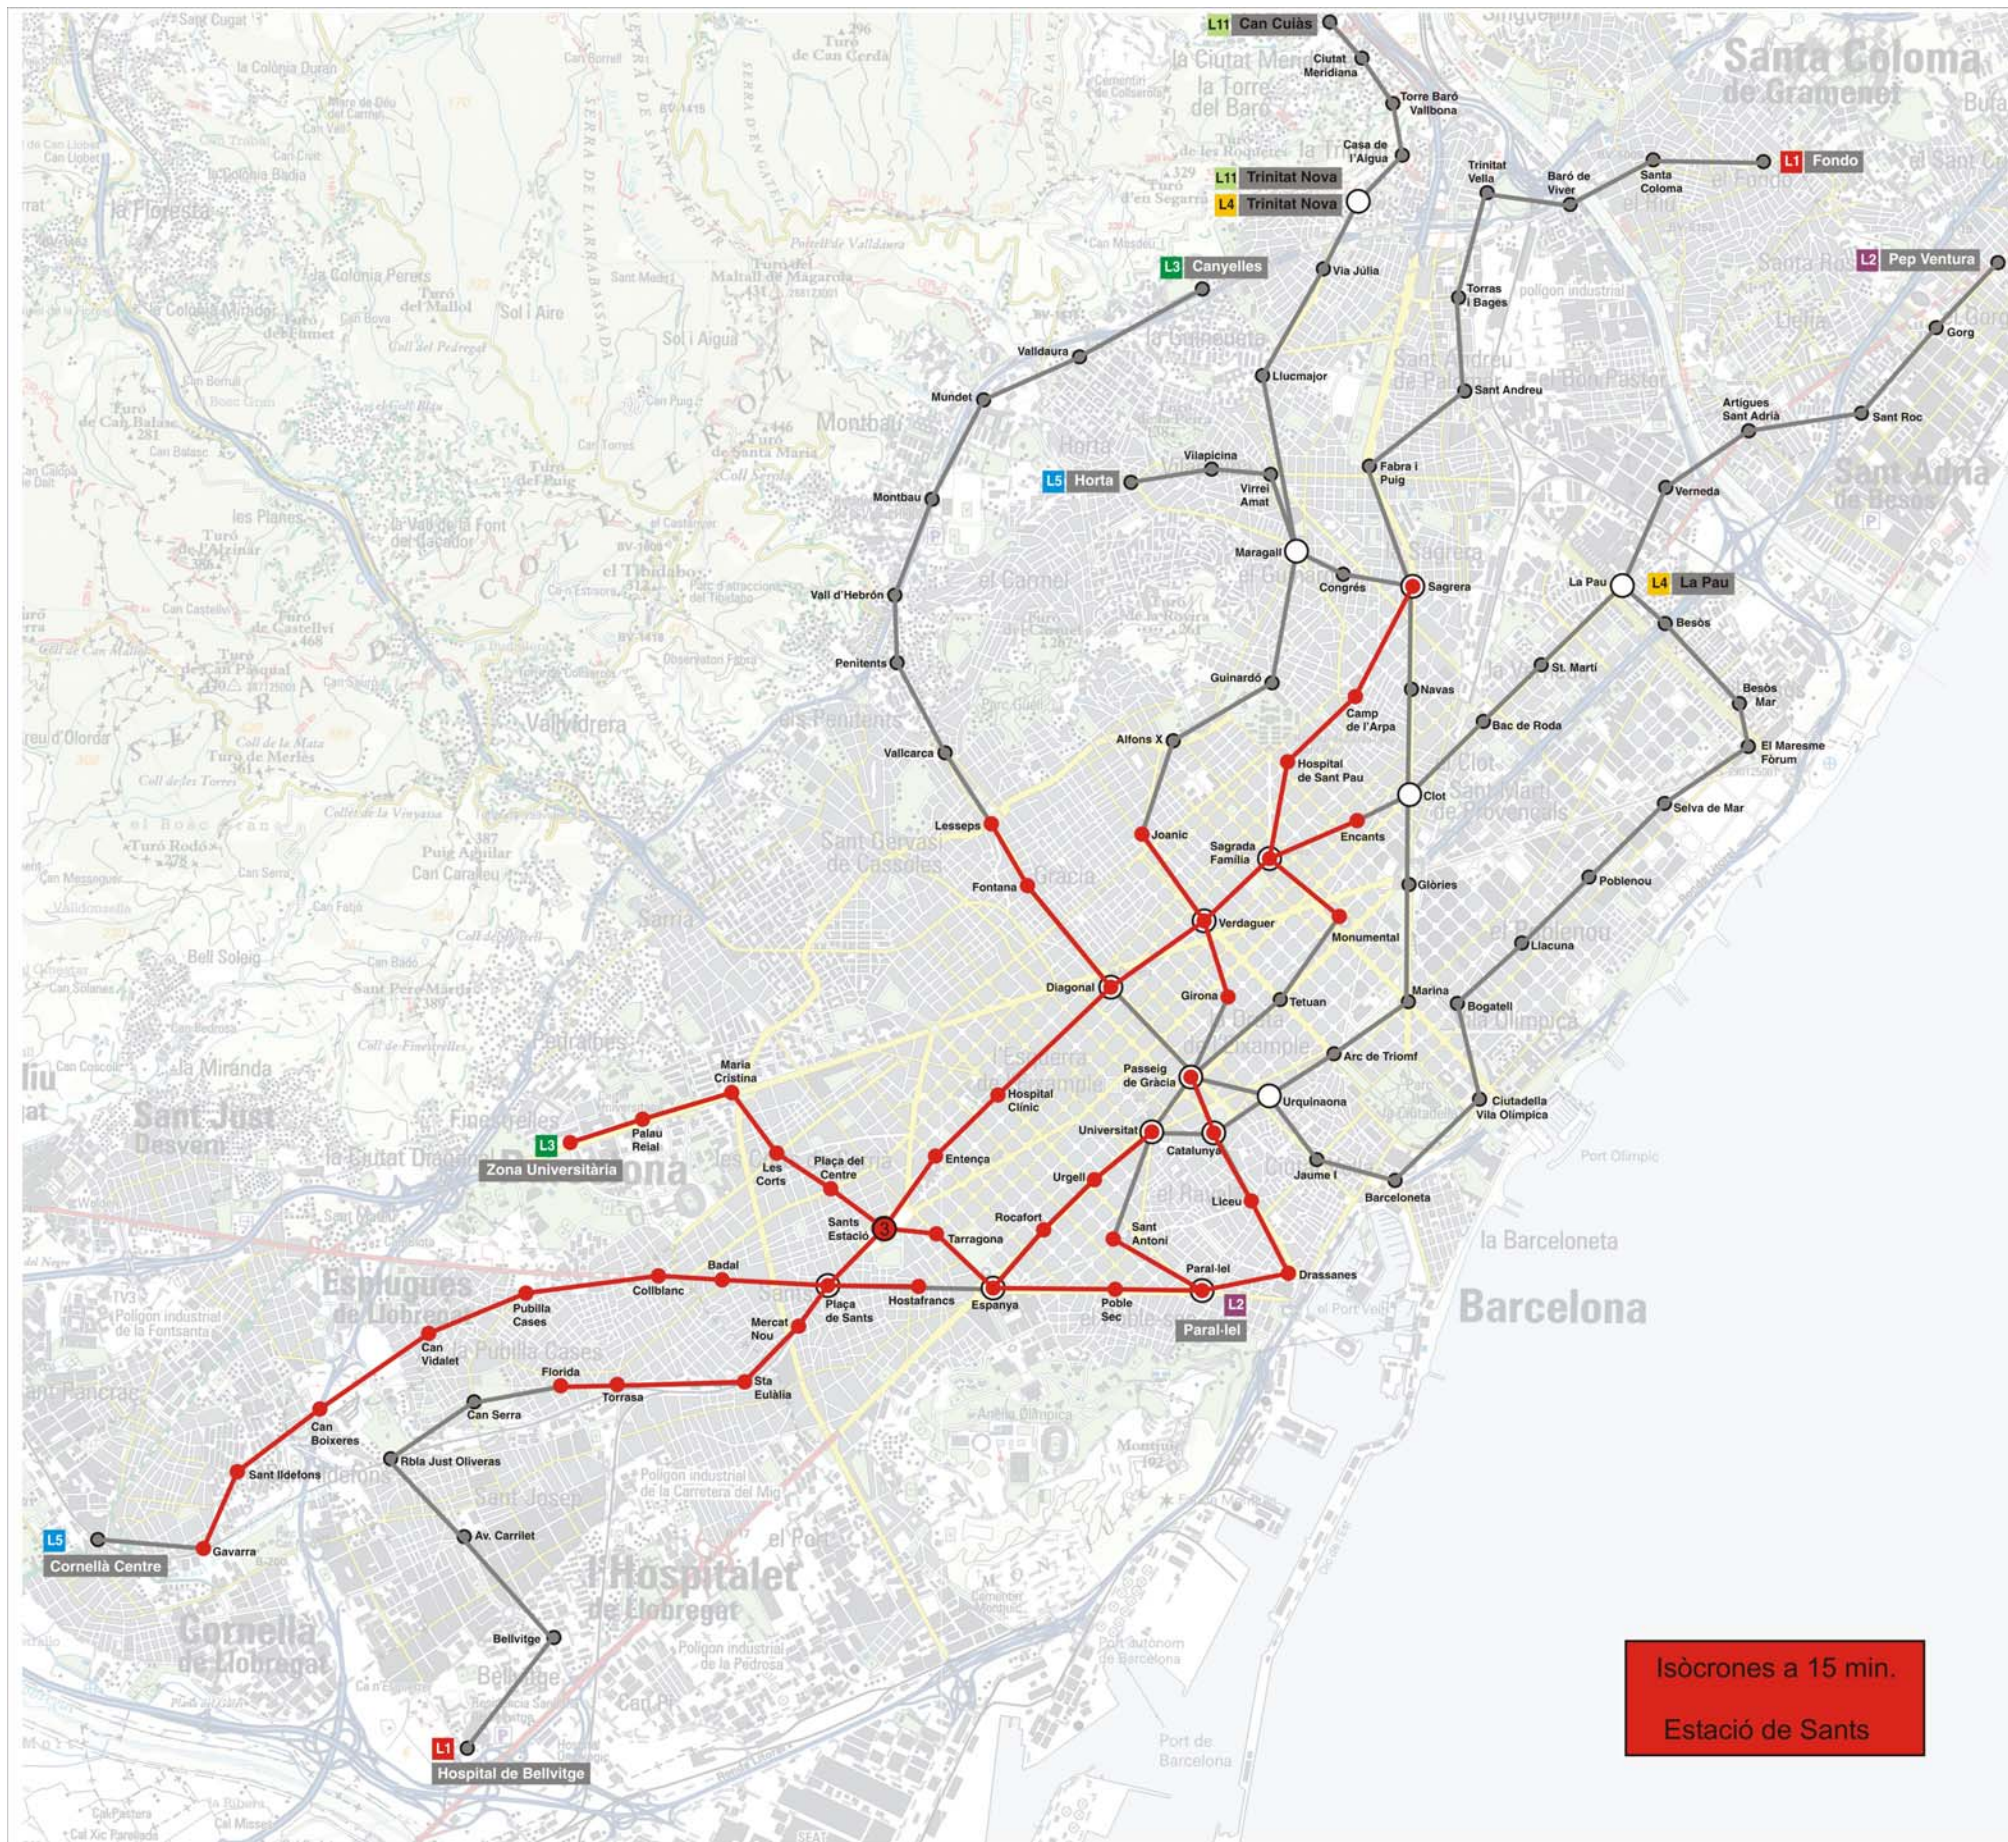

Pols especials:

L1 Hospital de Bellvitge Fondo

Clot Aeroport

L2 Paral·lel Pep Ventura

Passeig de Gràcia Aeroport

Clot Aeroport

L3 Zona Universitària Canyelles

Sants Estació Estació de Sants

Aeroport

Drassanes Port

Passeig de Gràcia Aeroport

L4 Trinitat Nova La Pau

Passeig de Gràcia Aeroport

L5 Cornellà Centre Horta

Sants Estació Estació de Sants

Aeroport

Mapa XI: Mapa d'isòcrones de l'Estació de Sants