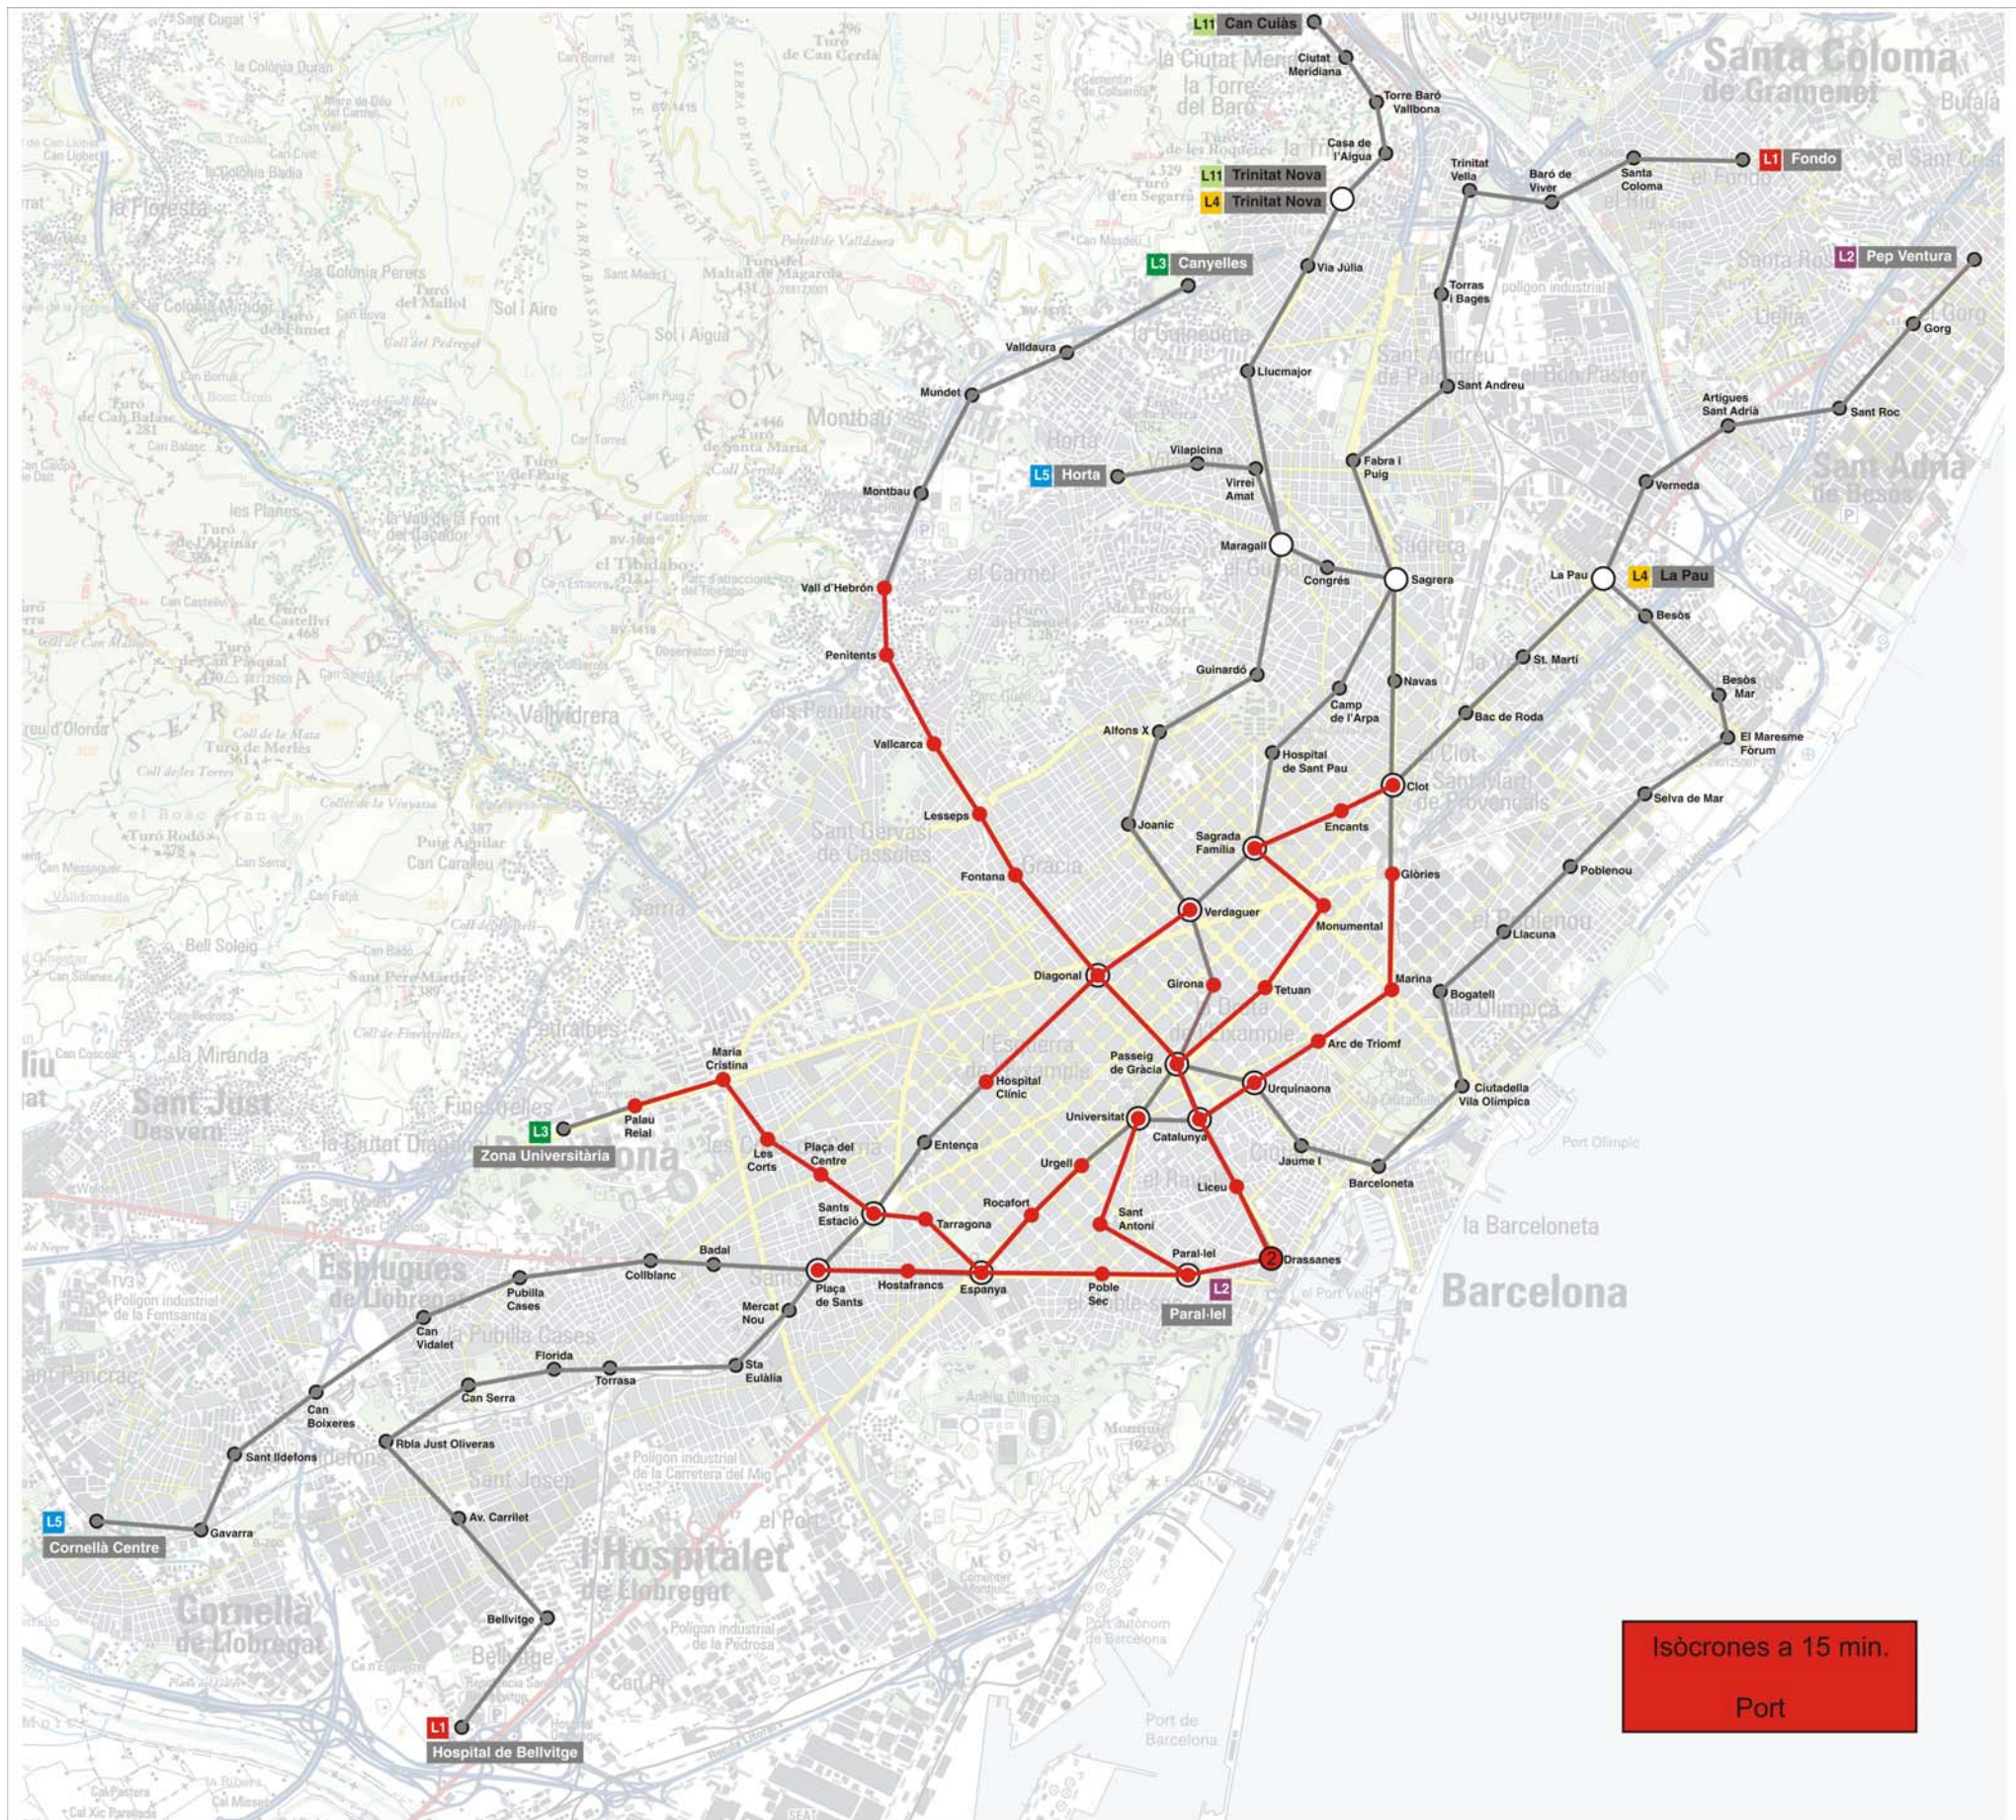

Pols especials:

L1 Hospital de Bellvitge Fondo

Clot Aeroport

L2 Paral·lel Pep Ventura

Passeig de Gràcia Aeroport

Clot Aeroport

L3 Zona Universitària Canyelles

Sants Estació Estació de Sants

Aeroport

Drassanes Port

Passeig de Gràcia Aeroport

L4 Trinitat Nova La Pau

Passeig de Gràcia Aeroport

L5 Cornellà Centre Horta

Sants Estació Estació de Sants

Aeroport

Isòcrones a 15 min.
Port

Mapa X: Mapa d'isòcrones del Port de Barcelona