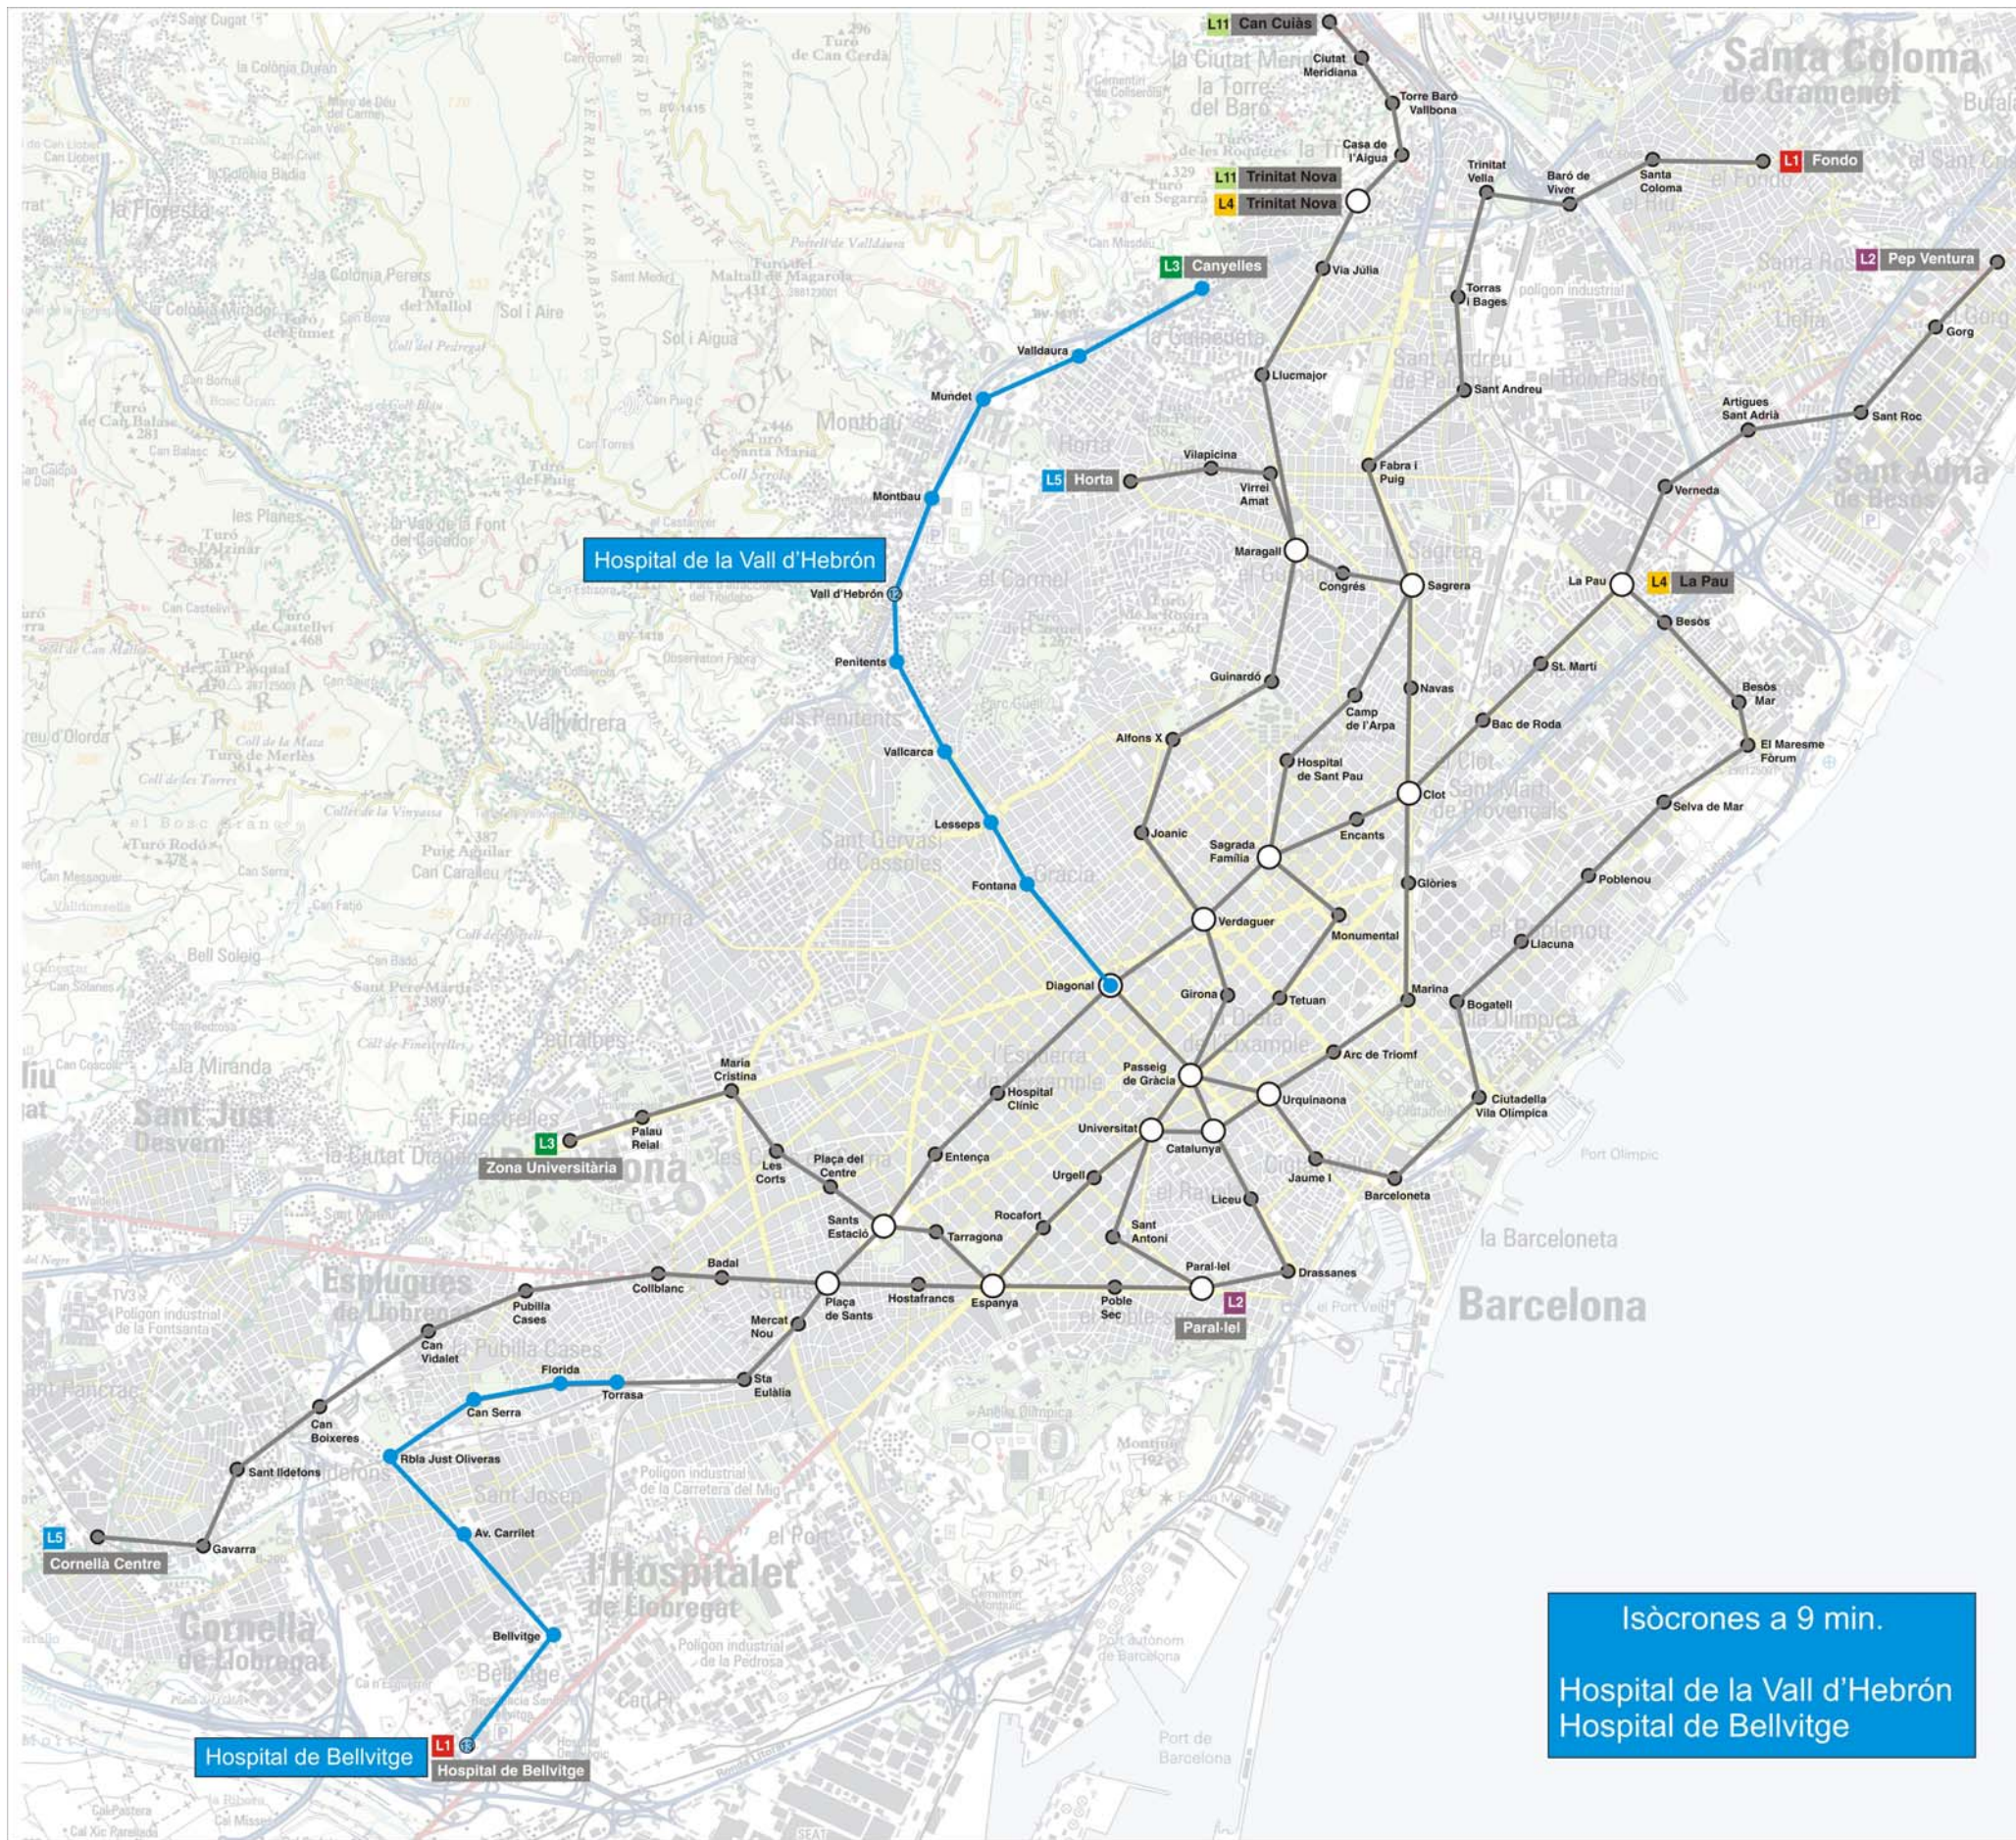

Mapa VIII: Mapa d'influència de les parades de la línia L5 del Metro de Barcelona

- L4 Trinitat Nova La Pau**
- Guinardó** ● Parc del Guinardó
 - Passeig de Gràcia** ● Estació Passeig de Gràcia
● Casa Batlló
● Plaça Catalunya
 - Urquinaona** ● Palau de la Música
● 22 ● Hospital Sant Joan de Déu
 - Jaume I** ● Museu Picasso
● Catedral de Barcelona
● Basílica de la Mercè
● Museu d'Història de la Ciutat
● Plaça Reial
● Plaça ● Ajuntament de Barcelona
 - Sant Jaume** ● Palau de la Generalitat
 - Barceloneta** ● Estació de França
● Basílica de santa Maria del Mar
● Platja de Sant Sebastià
● Platja de la Barceloneta
 - Ciutadella**
 - Vila Olímpica** ● Zoo Barcelona
● Parc de la Ciutadella
● Hospital del Mar
● Platja del Port Olímpic
● Platja de Nova Icària
 - Bogatell** ● Platja de Bogatell
 - Poblenou** ● Platja de la Mar Bella
 - Selva de Mar** ● Platja de la Nova Mar Bella
 - El Maresme**
 - Fòrum** ● Edifici Fòrum

L3 Zona Universitària Canyelles

Liceu Catedral de Barcelona Catalunya La Rambla/Font de Canaletes Diagonal La Pedrera/Museu de la Pedrera Vall d'Hebrón Hospital de la Vall d'Hebrón

L4 Trinitat Nova La Pau

Mapa XVI: Mapa d'isòcrones de La Pedrera

Pols primaris:

- L1 Hospital de Bellvitge Fondo
- Hospital de Bellvitge Hospital de Bellvitge Catalunya La Rambla/Font de Canaletes
- L2 Paral·lel Pep Ventura
- Sagrada Família Museu de la Sagrada Família Sagrada Família
- L3 Zona Universitària Canyelles
- Liceu Catedral de Barcelona
- Catalunya La Rambla/Font de Canaletes
- Diagonal La Pedrera/Museu de la Pedrera
- Vall d'Hebrón Hospital de la Vall d'Hebrón
- L4 Trinitat Nova La Pau
- Jaume I Museu Picasso Catedral de Barcelona
- Barceloneta Estació de França
- L5 Cornellà Centre Horta
- Collblanc Museu del FC Barcelona Camp Nou
- Diagonal La Pedrera/Museu de la Pedrera
- Sagrada Família Museu de la Sagrada Família Sagrada Família