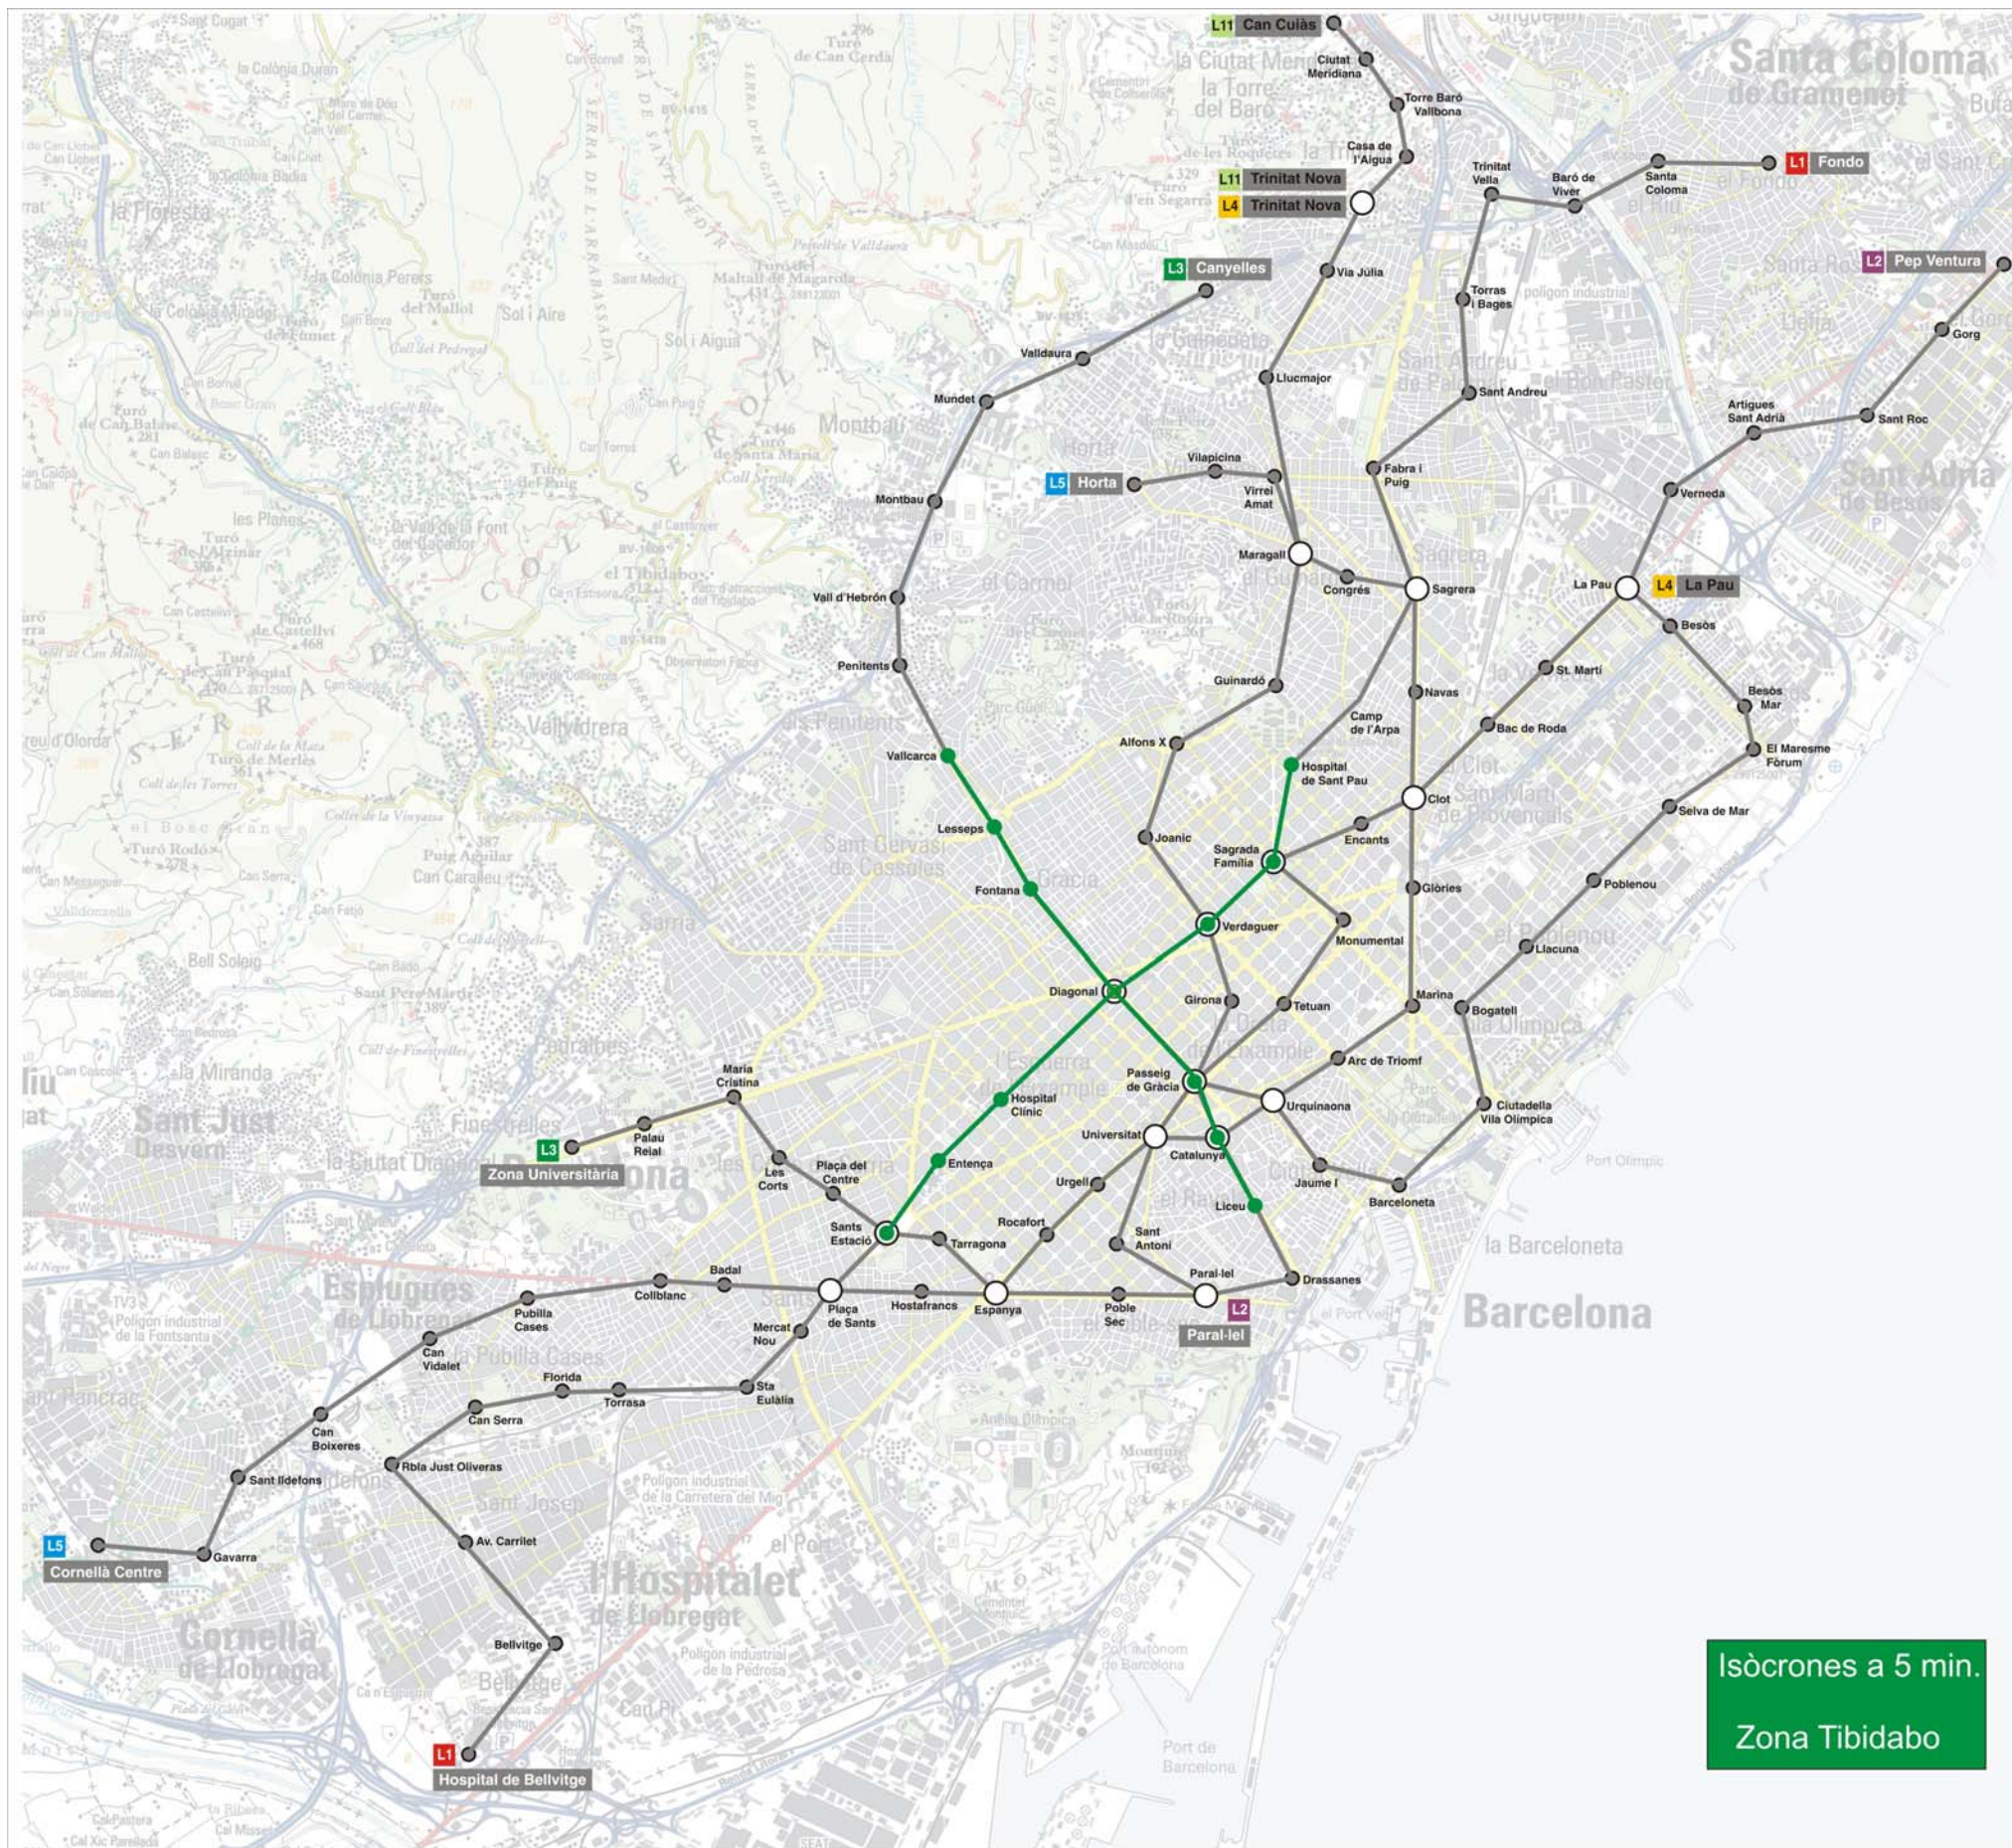

Pols secundaris:

- **L1 Hospital de Bellvitge Fondo**
- **Espanya**
  - Parc de Montjuïc
  - Fundació Joan Miró
  - Estadi Olímpic
  - Poble Espanyol
  - Les Fonts de Montjuïc
  - Sales d'exposicions/Recinte Firal
- **L2 Paral·lel Pep Ventura**
- **Passeig de Gràcia**
  - Estació Passeig de Gràcia
  - Casa Batlló
- **L3 Zona Universitària Canyelles**
- **Espanya**
  - Parc de Montjuïc
  - Fundació Joan Miró
  - Estadi Olímpic
  - Poble Espanyol
  - Les Fonts de Montjuïc
  - Sales d'exposicions/Recinte Firal
- **Drassanes**
  - Aquàrium Barcelona
  - Basilica de la Mercè
- **Passeig de Gràcia**
  - Estació Passeig de Gràcia
  - Casa Batlló
- **Diagonal**
  - Zona Tibidabo
  - Parc d'Atraccions del Tibidabo
  - Parc de Collserola
- **Vallcarca**
  - Parc Güell
- **L4 Trinitat Nova La Pau**
- **Passeig de Gràcia**
  - Estació Passeig de Gràcia
  - Casa Batlló
- **Jaume I**
  - Basilica de la Mercè
- **Barceloneta**
  - Basilica de Santa Maria del Mar
- **Ciutadella**
  - Zoo Barcelona
  - Parc de la Ciutadella
- **L5 Cornelià Centre Horta**
- **Hospital Clínic**
  - Hospital Clínic
- **Diagonal**
  - Zona Tibidabo
  - Parc d'Atraccions del Tibidabo
  - Parc de Collserola
- **Hospital de Sant Pau**
  - Hospital de Sant Pau

Mapa XXV: Mapa d'isòcrones de la Zona Tibidabo