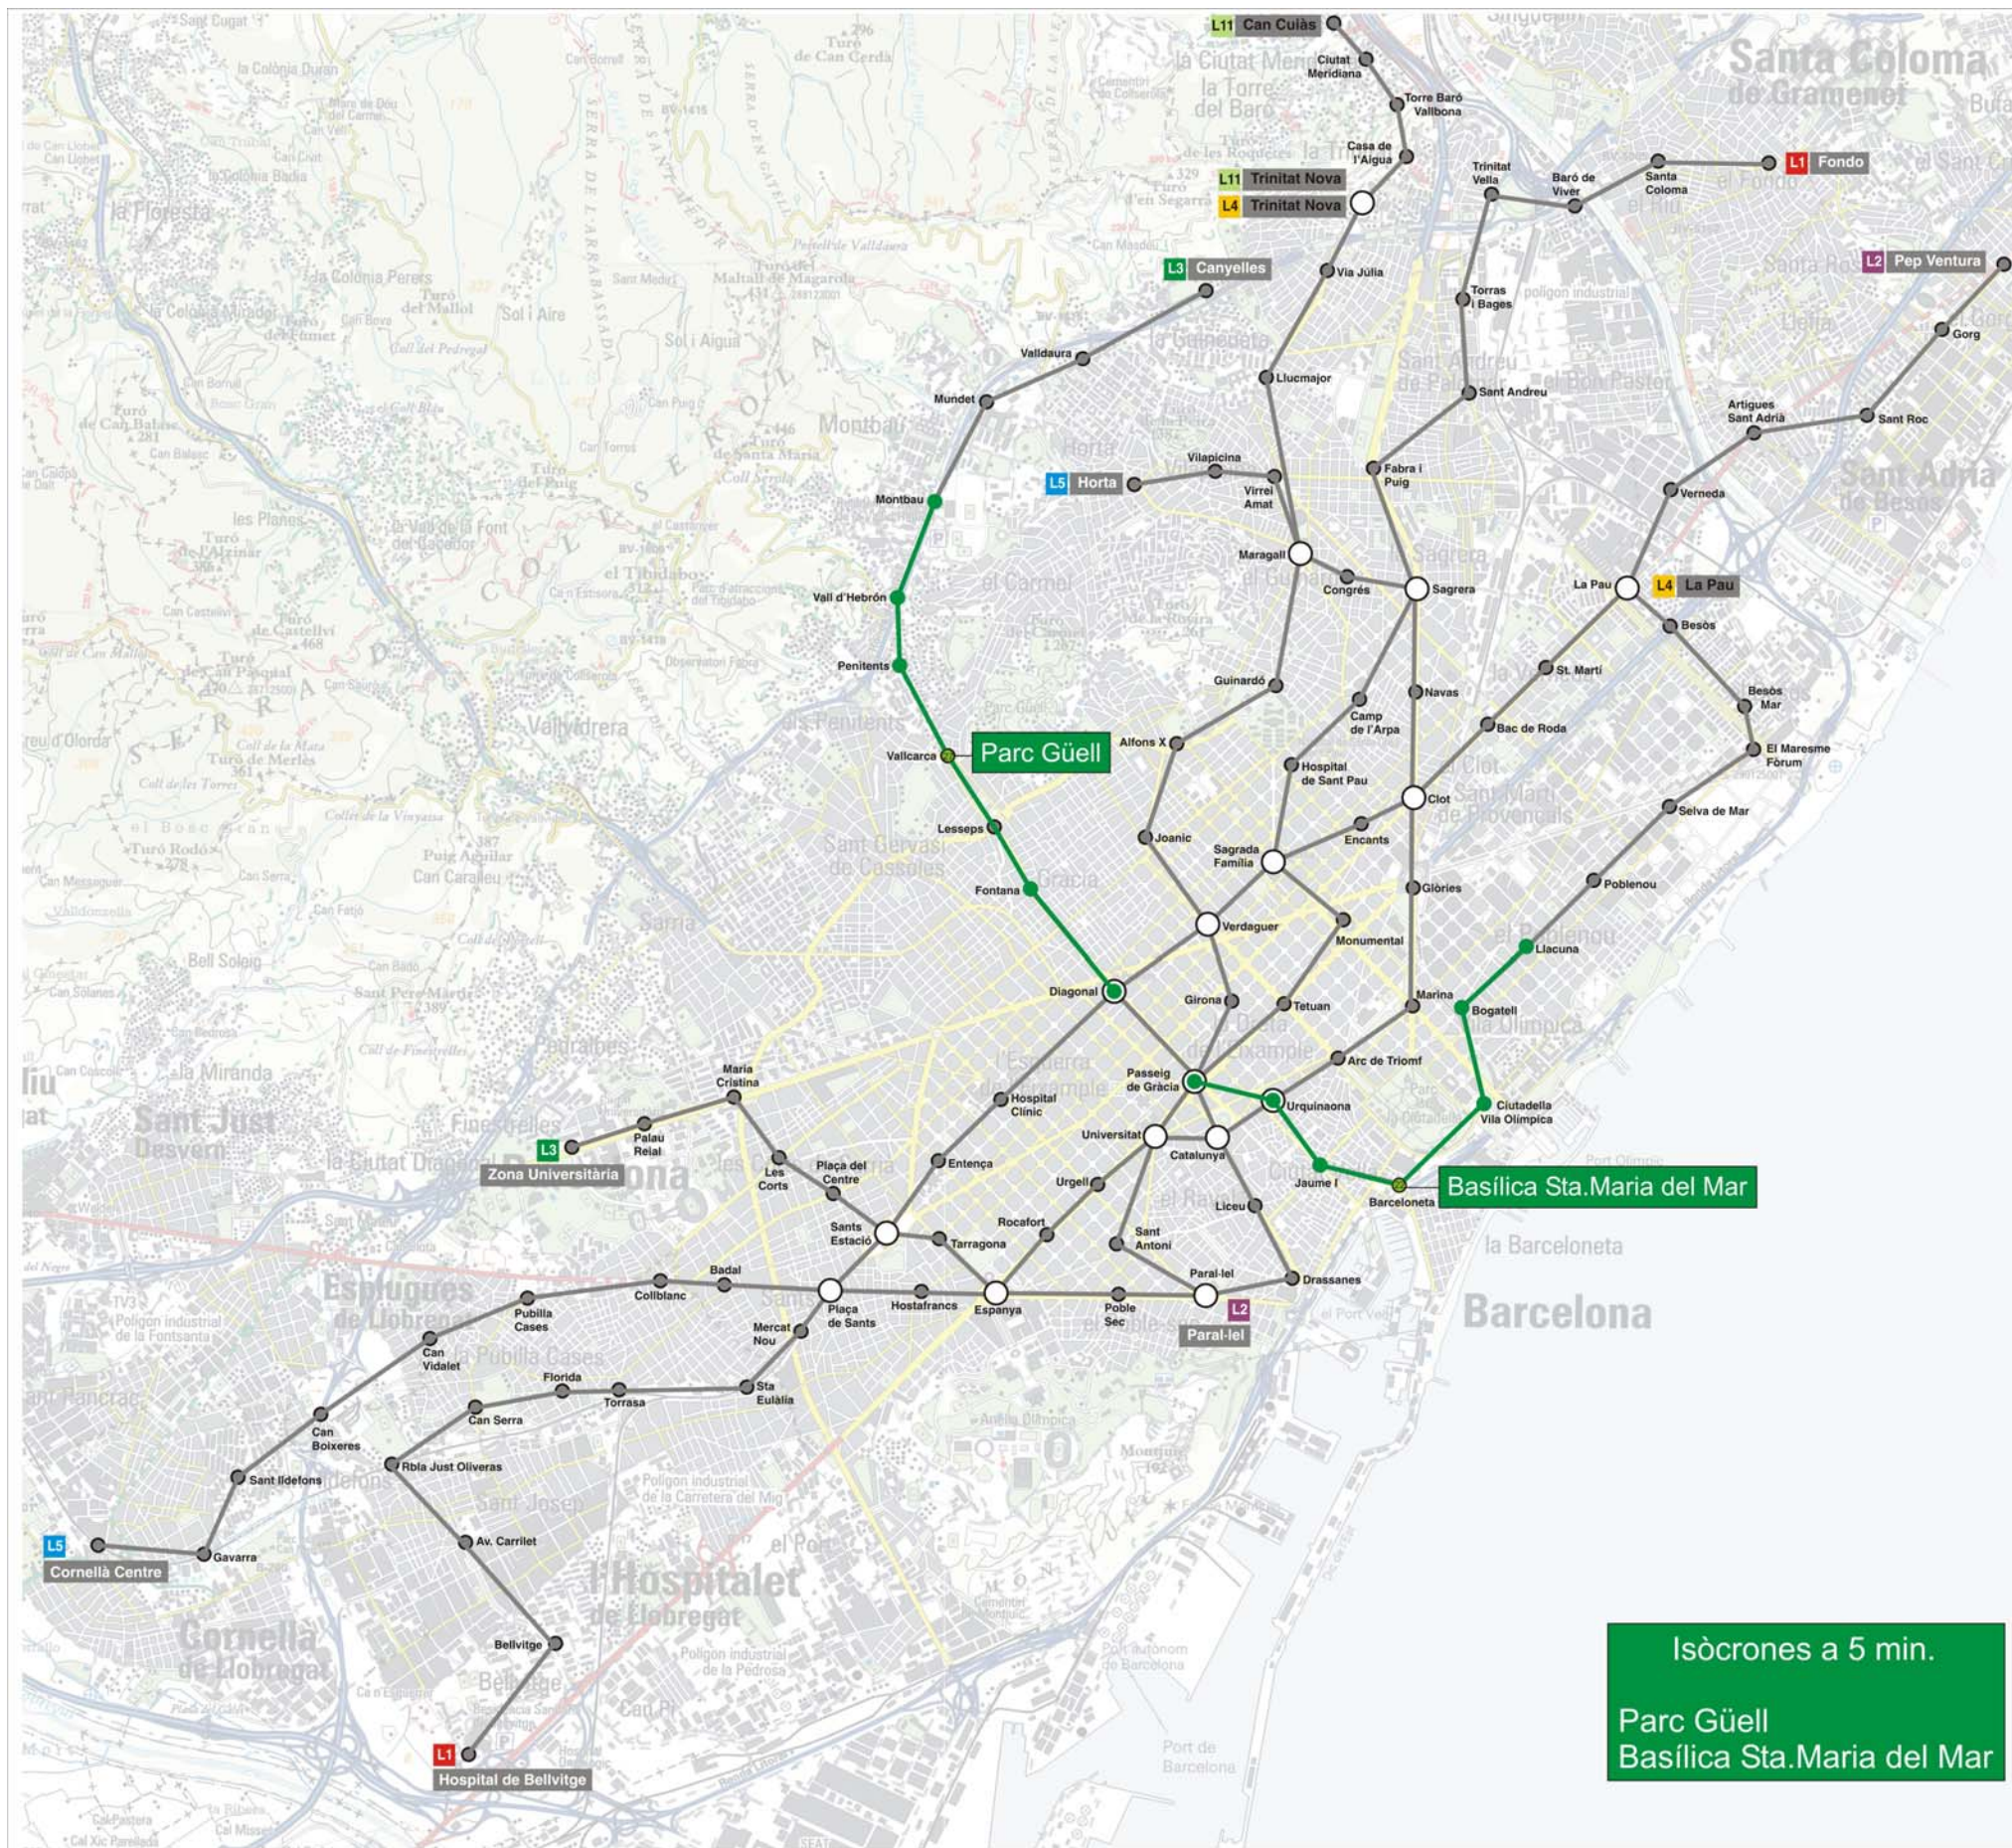

Isòcrones a 5 min.
Parc Güell
Basílica Sta. Maria del Mar

Pols secundaris:

- **L1 Hospital de Bellvitge Fondo**
- **Espanya**
  - Parc de Montjuïc
  - Fundació Joan Miró
  - Estadi Olímpic
  - Poble Espanyol
  - Les Fonts de Montjuïc
  - Sales d'exposicions/Recinte Firal
- **L2 Paral·lel Pep Ventura**
- **Passeig de Gràcia**
  - Estació Passeig de Gràcia
  - Casa Batlló
- **L3 Zona Universitària Canyelles**
- **Espanya**
  - Parc de Montjuïc
  - Fundació Joan Miró
  - Estadi Olímpic
  - Poble Espanyol
  - Les Fonts de Montjuïc
  - Sales d'exposicions/Recinte Firal
- **Drassanes**
  - Aquàrium Barcelona
  - Basilica de la Mercè
- **Passeig de Gràcia**
  - Estació Passeig de Gràcia
  - Casa Batlló
- **Diagonal**
  - Zona Tibidabo
  - Parc d'Atraccions del Tibidabo
  - Parc de Collserola
- **Vallcarca**
  - Parc Güell
- **L4 Trinitat Nova La Pau**
- **Passeig de Gràcia**
  - Estació Passeig de Gràcia
  - Casa Batlló
- **Jaume I**
  - Basilica de la Mercè
- **Barceloneta**
  - Basilica de Santa Maria del Mar
- **Ciutadella**
  - Zoo Barcelona
  - Parc de la Ciutadella
- **L5 Cornelià Centre Horta**
- **Hospital Clínic**
  - Hospital Clínic
- **Diagonal**
  - Zona Tibidabo
  - Parc d'Atraccions del Tibidabo
  - Parc de Collserola
- **Hospital de Sant Pau**
  - Hospital de Sant Pau

Mapa XXVI: Mapa d'isòcrones del Parc Güell i de Santa M^a del Mar