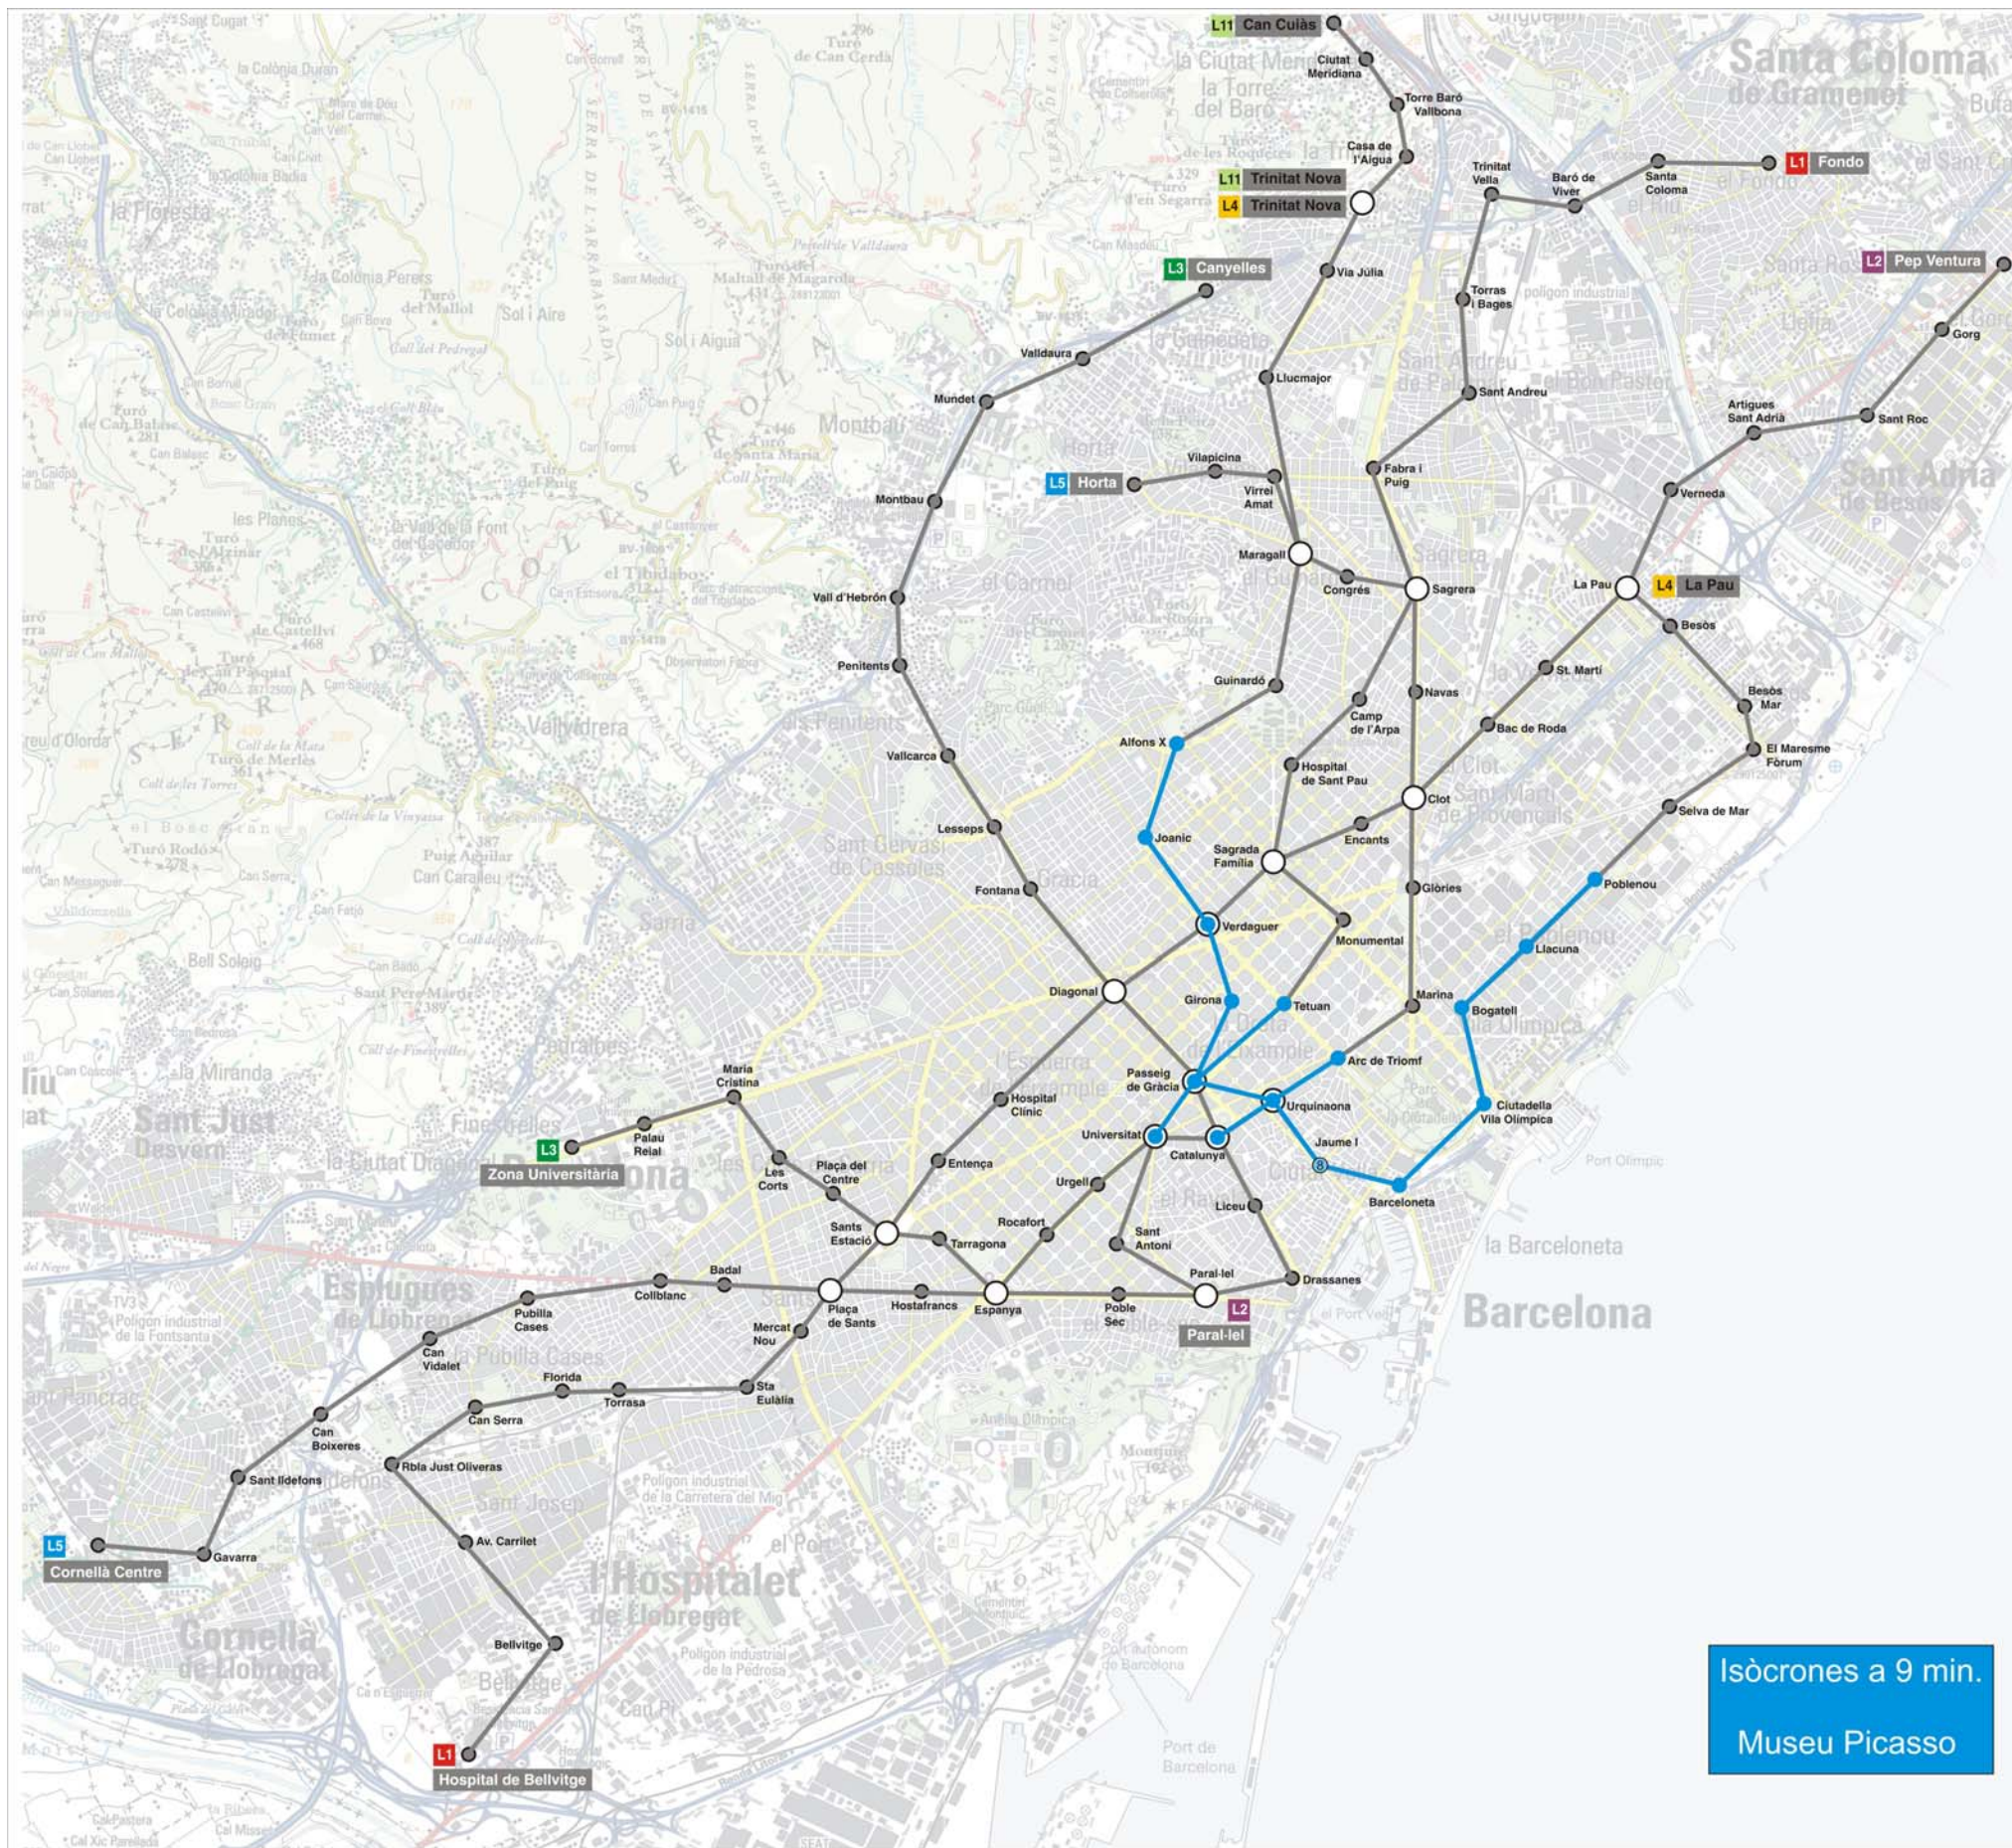

Isòcrones a 9 min.
La Rambla
Font de Canaletes

Mapa XVIII: Mapa d'isòcrones de La Rambla

Isòcrones a 9 min.
Museu Picasso

Pols primaris:

- L1 Hospital de Bellvitge Fondo
- Hospital de Bellvitge Ⓜ Hospital de Bellvitge Catalunya Ⓜ La Rambla/Font de Canaletes
- L2 Paral·lel Pep Ventura
- Sagrada Família Ⓜ Museu de la Sagrada Família Ⓜ Sagrada Família
- L3 Zona Universitària Canyelles
- Liceu Ⓜ Catedral de Barcelona Catalunya Ⓜ La Rambla/Font de Canaletes Diagonal Ⓜ La Pedrera/Museu de la Pedrera Vall d'Hebrón Ⓜ Hospital de la Vall d'Hebrón
- L4 Trinitat Nova La Pau
- Jaume I Ⓜ Museu Picasso Ⓜ Catedral de Barcelona
- Barceloneta Ⓜ Estació de França
- L5 Cornellà Centre Horta
- Collblanc Ⓜ Museu del FC Barcelona Ⓜ Camp Nou
- Diagonal Ⓜ La Pedrera/Museu de la Pedrera
- Sagrada Família Ⓜ Museu de la Sagrada Família Ⓜ Sagrada Família