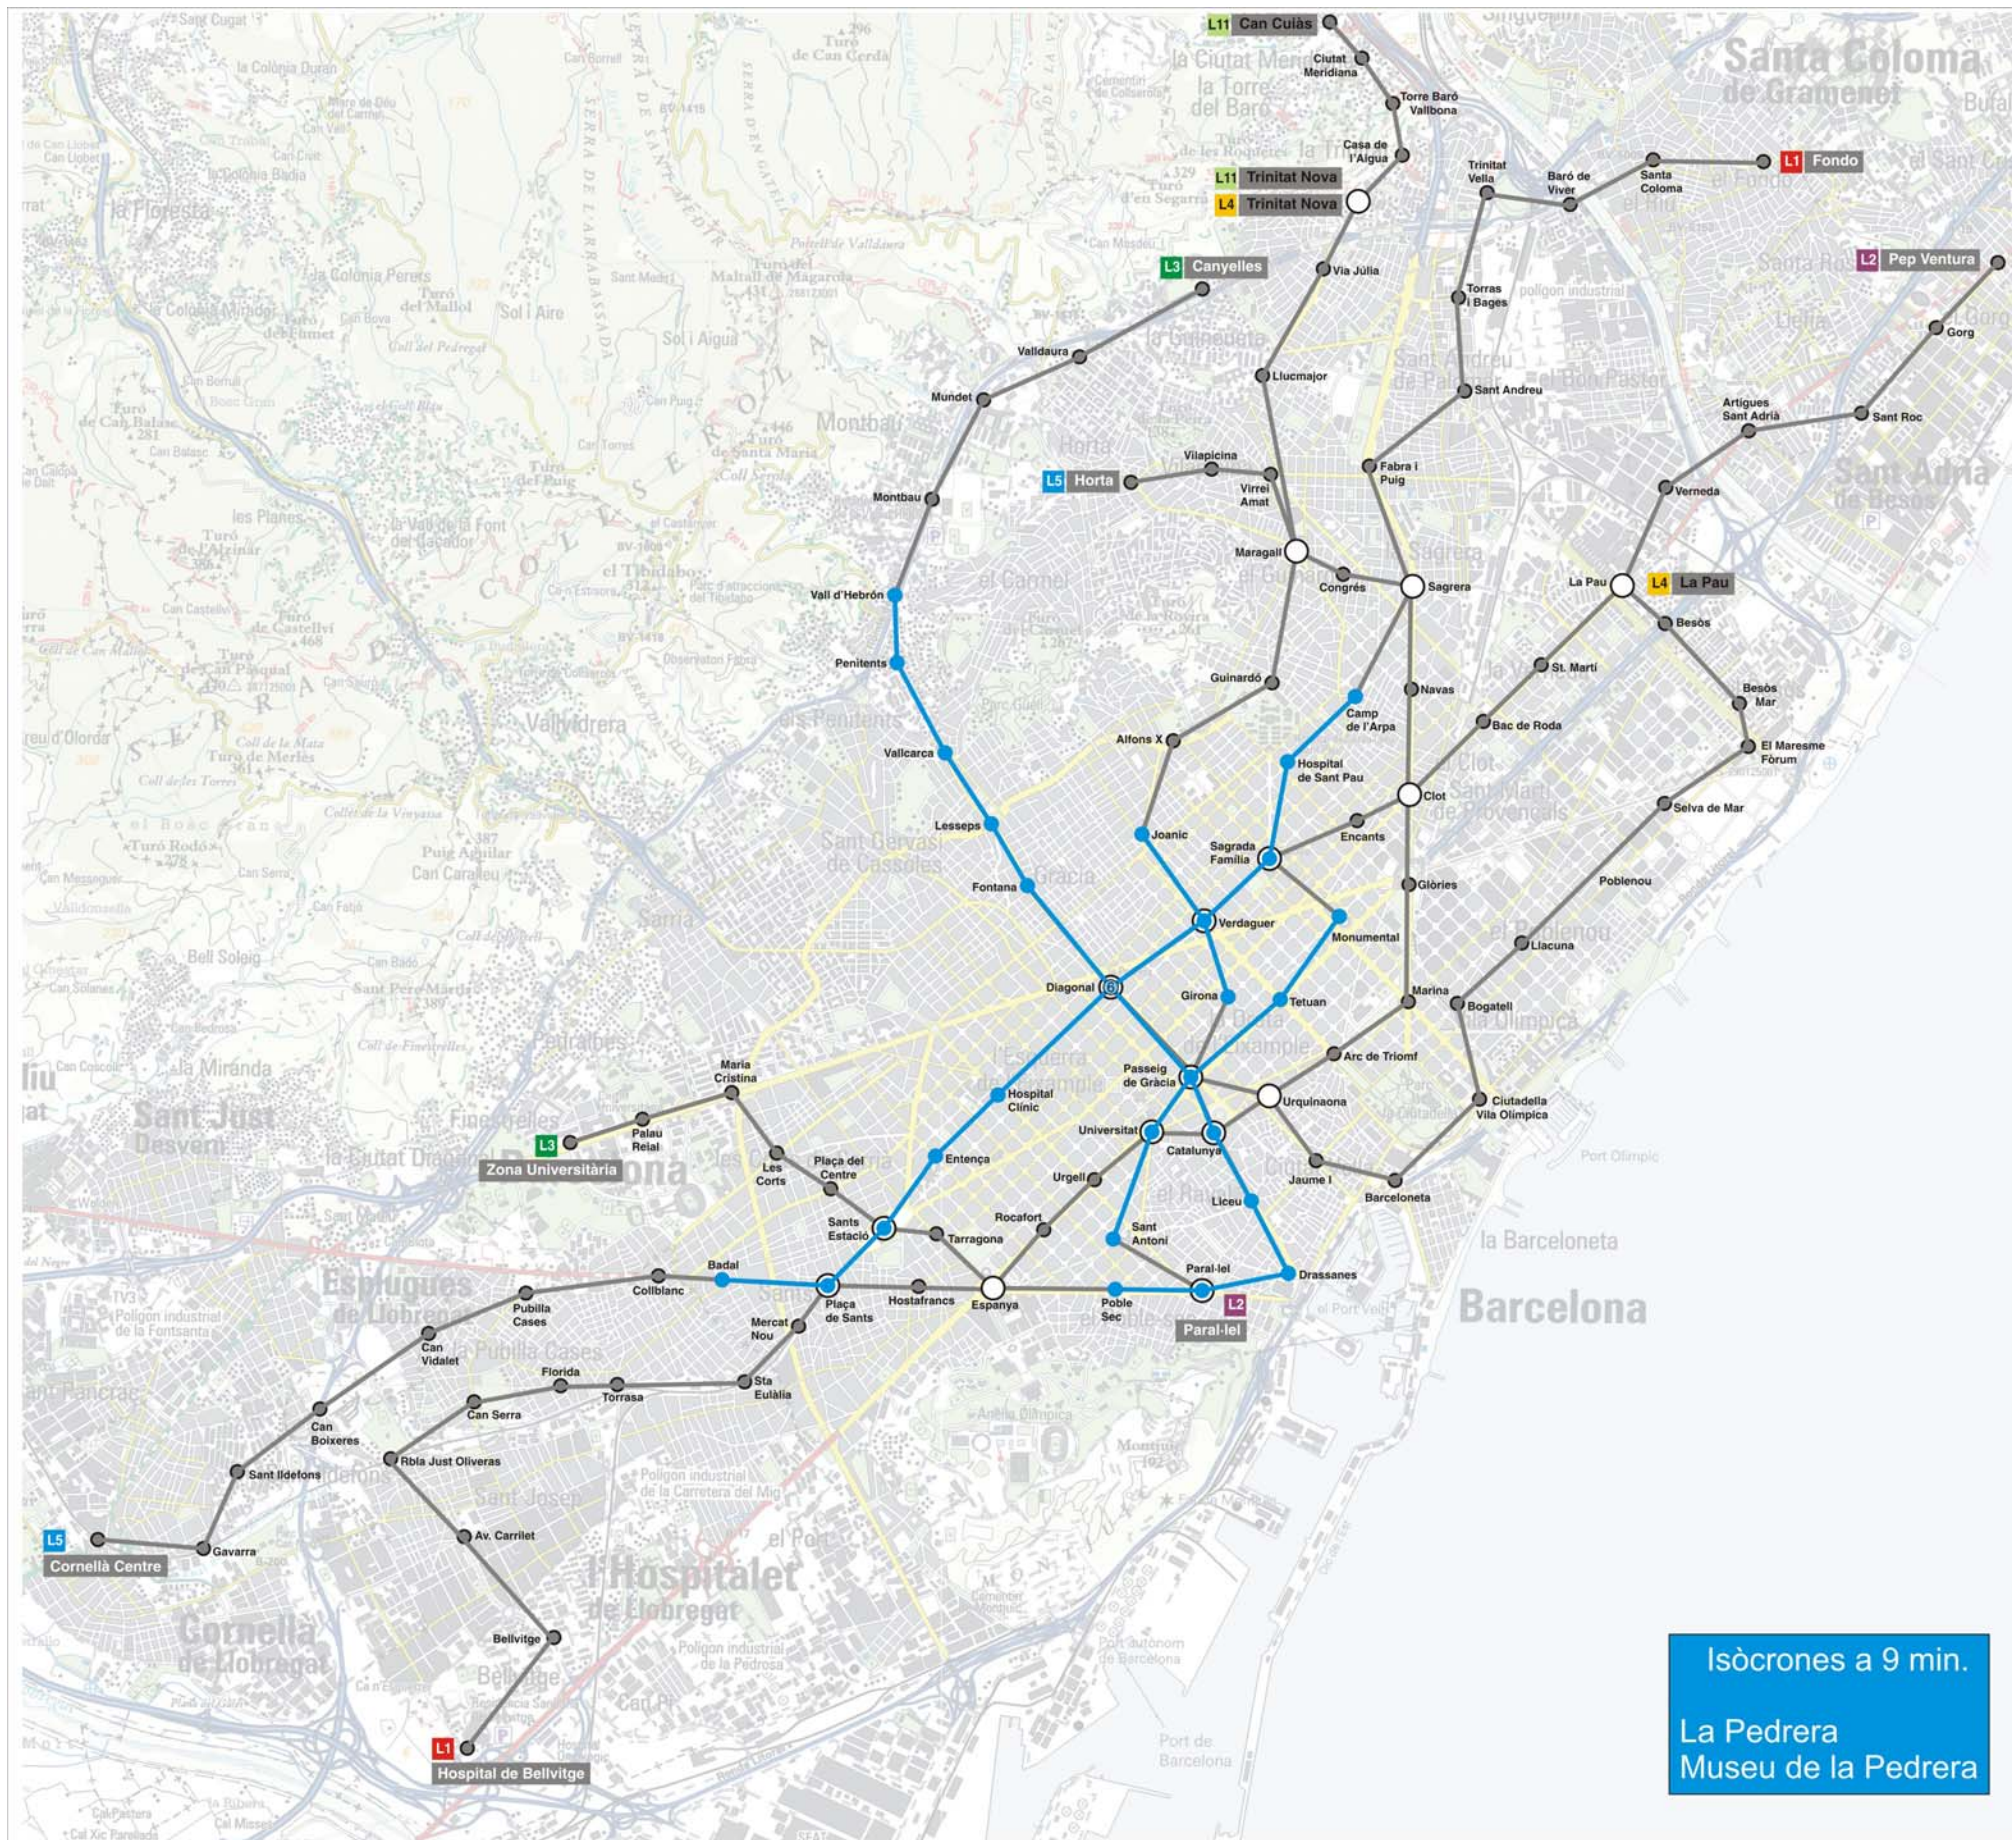

Isòcrones a 9 min.
La Rambla
Font de Canaletes

Mapa XVIII: Mapa d'isòcrones de La Rambla

Isòcrones a 9 min.
Museu Picasso

Pols primaris:

- L1 Hospital de Bellvitge Fondo
- Hospital de Bellvitge Ⓜ Hospital de Bellvitge Catalunya Ⓜ La Rambla/Font de Canaletes
- L2 Paral·lel Pep Ventura
- Sagrada Família Ⓜ Museu de la Sagrada Família Ⓜ Sagrada Família
- L3 Zona Universitària Canyelles
- Liceu Ⓜ Catedral de Barcelona Catalunya Ⓜ La Rambla/Font de Canaletes Diagonal Ⓜ La Pedrera/Museu de la Pedrera Vall d'Hebrón Ⓜ Hospital de la Vall d'Hebrón
- L4 Trinitat Nova La Pau
- Jaume I Ⓜ Museu Picasso Ⓜ Catedral de Barcelona
- Barceloneta Ⓜ Estació de França
- L5 Cornellà Centre Horta
- Collblanc Ⓜ Museu del FC Barcelona Ⓜ Camp Nou
- Diagonal Ⓜ La Pedrera/Museu de la Pedrera
- Sagrada Família Ⓜ Museu de la Sagrada Família Ⓜ Sagrada Família

Mapa XVII: Mapa d'isòcrones del Museu Picasso

Pols primaris:

L1 Hospital de Bellvitge Fondo

Hospital de Bellvitge Hospital de Bellvitge Catalunya La Rambla/Font de Canaletes

L2 Paral·lel Pep Ventura

Sagrada Família Museu de la Sagrada Família Sagrada Família