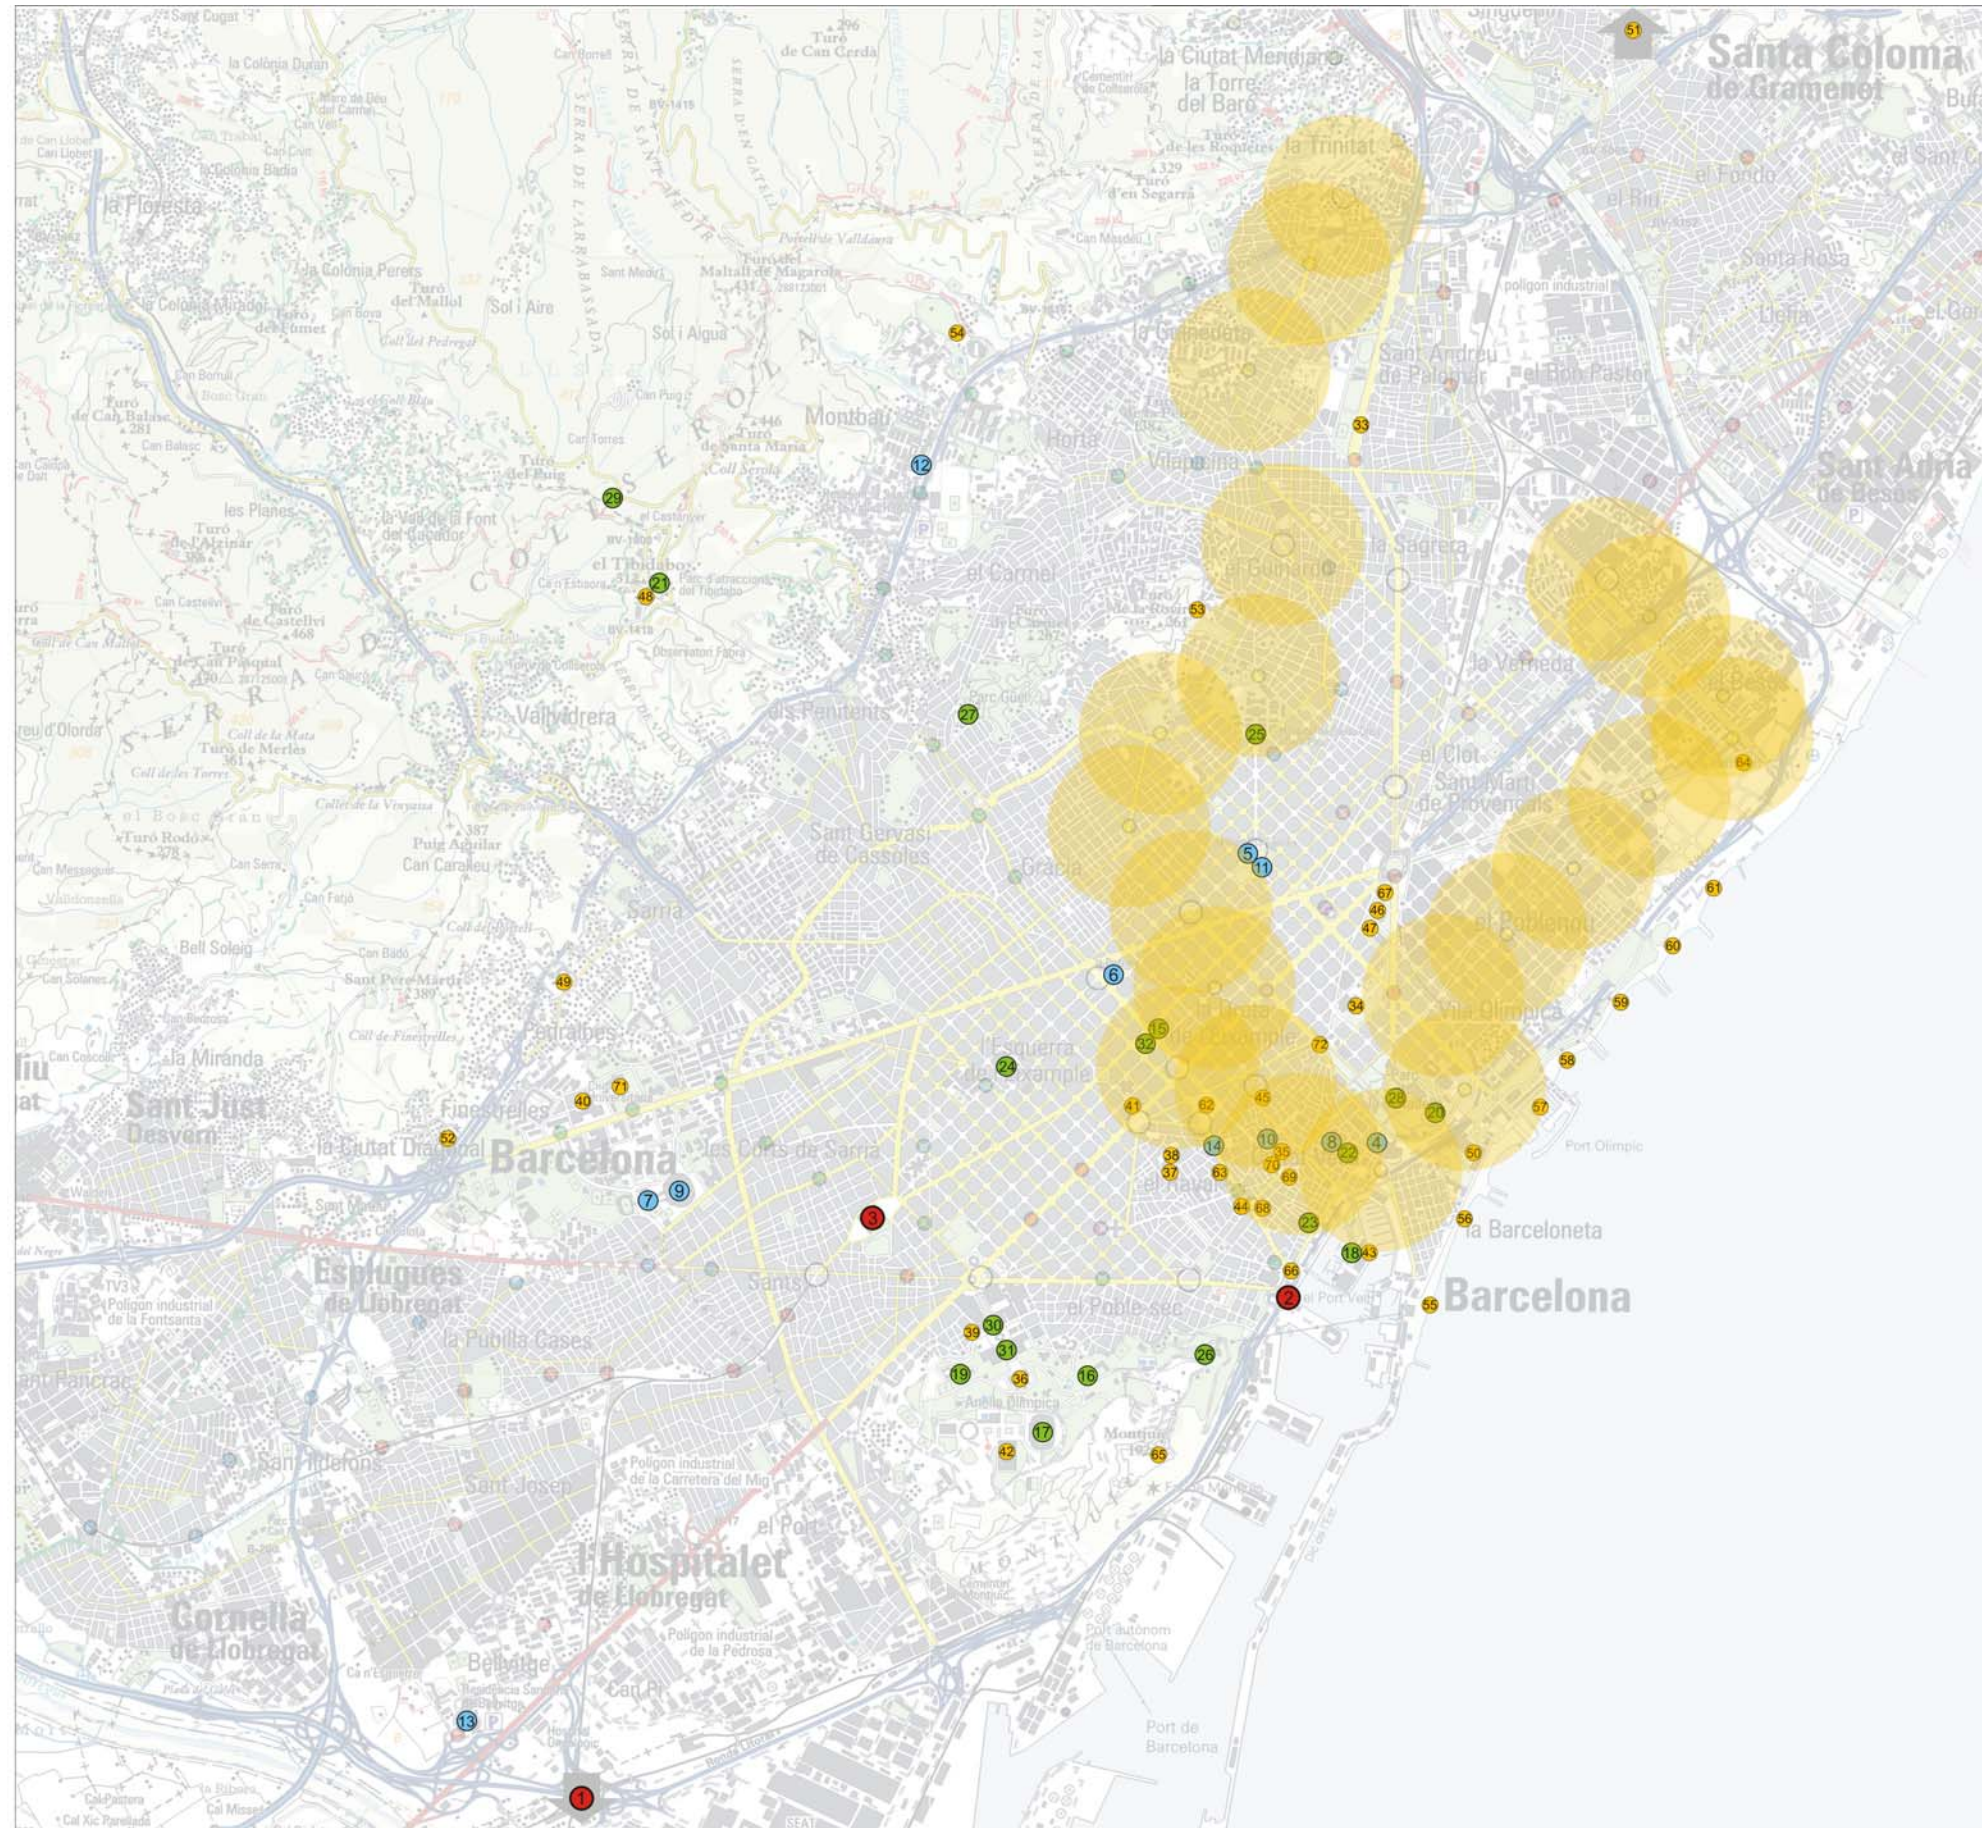

Passeig de Gràcia Aeroport

L5 Cornellà Centre Horta

Sants Estació Estació de Sants

Aeroport

Isòcrones a 15 min.
Port

Mapa X: Mapa d'isòcrones del Port de Barcelona

- L5** L5 **Cornellà Centre** Horta
- Collblanc**
 - Zona
 - Camp Nou
 - Museu del FC Barcelona
 - Camp Nou
- Sants Estació**
 - Estació de Sants
 - Aeroport del Prat
 - Hospital Sant Joan de Déu
- Hospital Clínic** Hospital Clínic
- Diagonal**
 - La Pedrera/Museu de la Pedrera
 - Parc d'Atraccions del Tibidabo
 - Parc de Collserola
 - Temple expiatori del Sagrat Cor
- Sagrada Família**
 - Zona Sagrada Família
 - Museu de la Sagrada Família
 - Sagrada Família
- Hospital de Sant Pau** Hospital de Sant Pau

Mapa VIII: Mapa d'influència de les parades de la línia L5 del Metro de Barcelona

- L4 Trinitat Nova La Pau**
- Guinardó** ● Parc del Guinardó
 - Passeig de Gràcia** ● Estació Passeig de Gràcia
● Casa Batlló
● Plaça Catalunya
 - Urquinaona** ● Palau de la Música
● 22 ● Hospital Sant Joan de Déu
 - Jaume I** ● Museu Picasso
● Catedral de Barcelona
● Basílica de la Mercè
● Museu d'Història de la Ciutat
● Plaça Reial
● Plaça ● Ajuntament de Barcelona
 - Sant Jaume** ● Palau de la Generalitat
 - Barceloneta** ● Estació de França
● Basílica de santa Maria del Mar
● Platja de Sant Sebastià
● Platja de la Barceloneta
 - Ciutadella**
 - Vila Olímpica** ● Zoo Barcelona
● Parc de la Ciutadella
● Hospital del Mar
● Platja del Port Olímpic
● Platja de Nova Icària
 - Bogatell** ● Platja de Bogatell
 - Poblenou** ● Platja de la Mar Bella
 - Selva de Mar** ● Platja de la Nova Mar Bella
 - El Maresme**
 - Fòrum** ● Edifici Fòrum