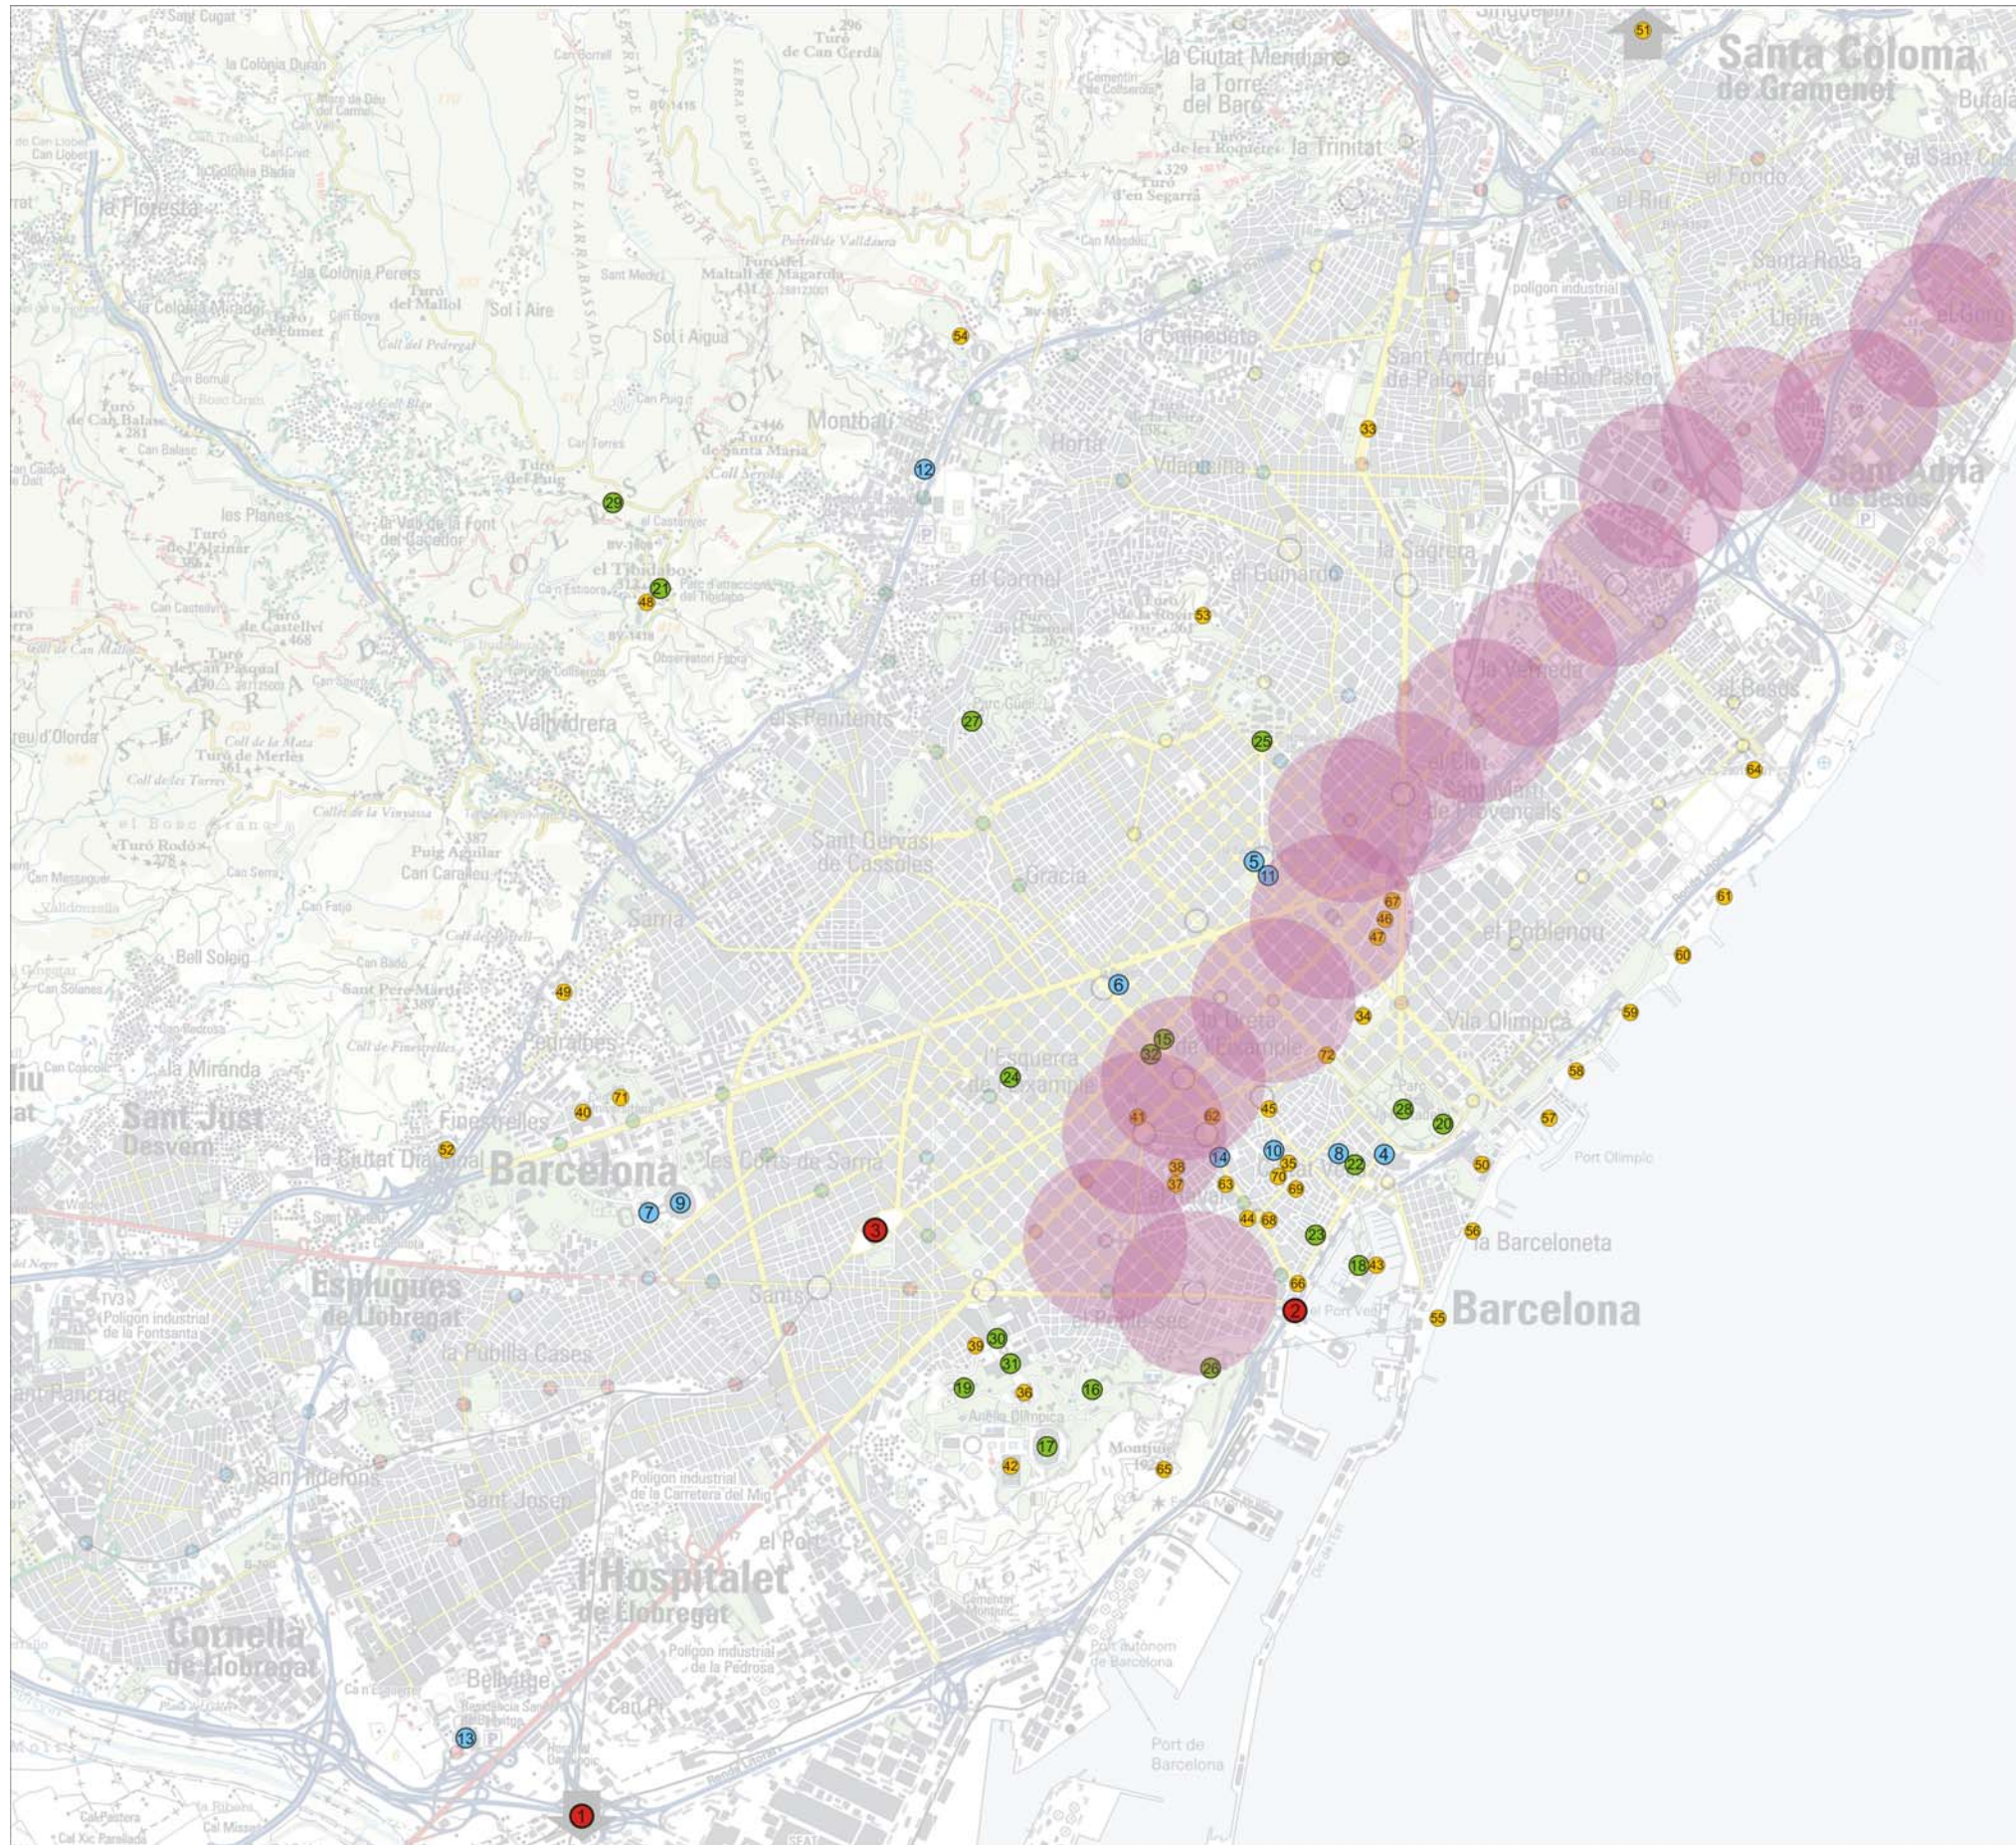

L2 Paral·lel Pep Ventura

- **Universitat**
  - Museu d'Art Contemporani
  - Centre de Cultura Contemporània
  - Universitat Central de Barcelona
- **B 63** ● Hospital Sant Joan de Déu
- **Passeig de Gràcia**
  - Estació Passeig de Gràcia
  - Casa Batlló
  - Plaça Catalunya
- **Aeroport del Prat** ● Aeroport del Prat
- **Tetuan** ● Arc de Triomf
- **Monumental**
  - Teatre Nacional de Catalunya
  - Auditori de Barcelona
  - Torre Agbar
- **Sagrada Família**
  - Zona Sagrada Família
  - Museu de la Sagrada Família
  - Sagrada Família
- **Clot** ● Aeroport del Prat

Mapa V: Mapa d'influència de les parades de la línia L2 del Metro de Barcelona