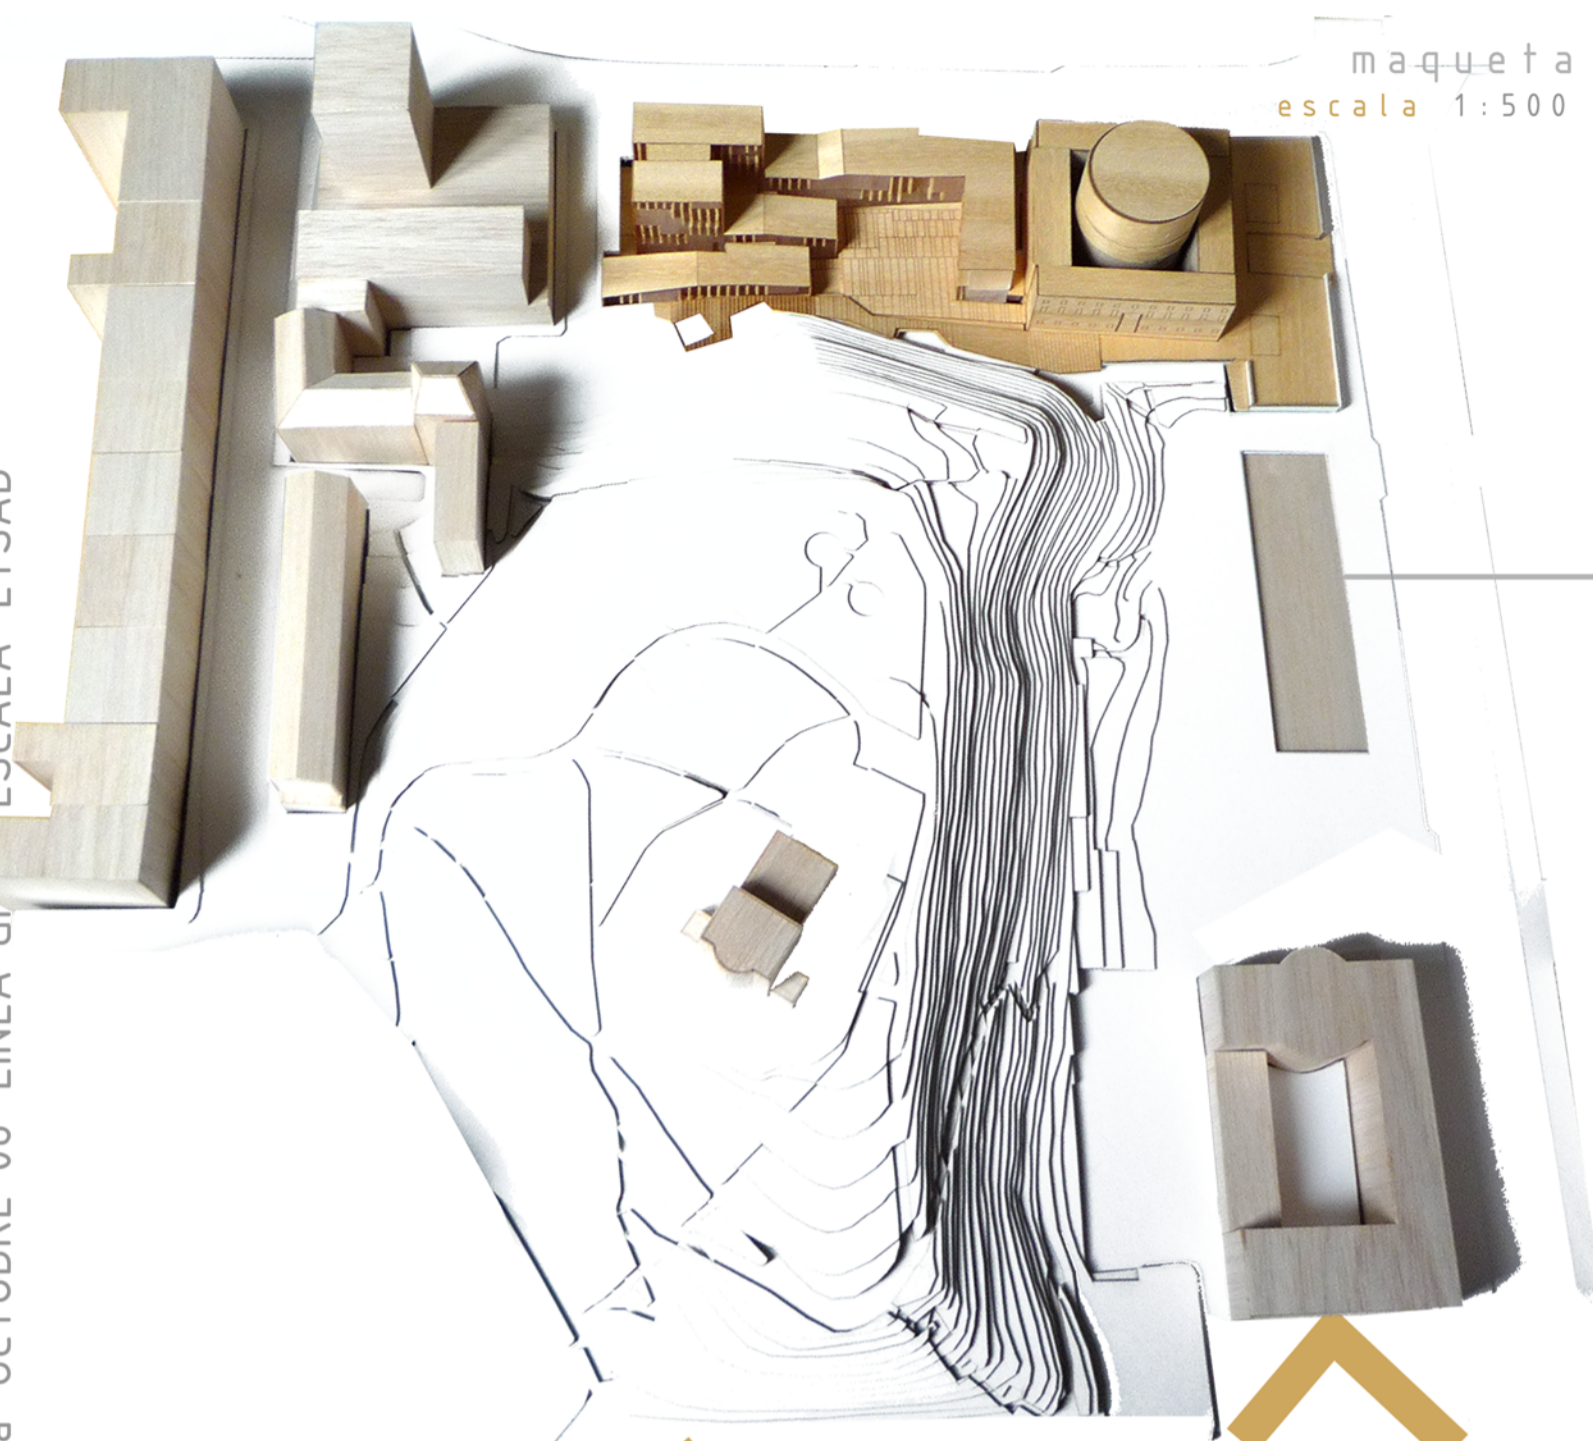

AMPLIACIÓN
BIBLIOTECA PÚBLICA ESTOCOLMO
Tribunal: Eduard Bru, Àngel Obiol, Ferran Sagarra, Josep Lluís Canós
Ana Quintana Zazurca OCTUBRE 08 LINEA GR. ESCALA ETSAB

maqueta
escala 1:500

vista aérea desde sur y Sveavägen

cota +2150
cota +1720
cota +1290
cota +860
cota +430
cota +0.00

+25.80m
+2150m
+1720m
+1290m
+8.60m
+4.30m
+0.00m

L1 sección longitudinal
escala 1:250