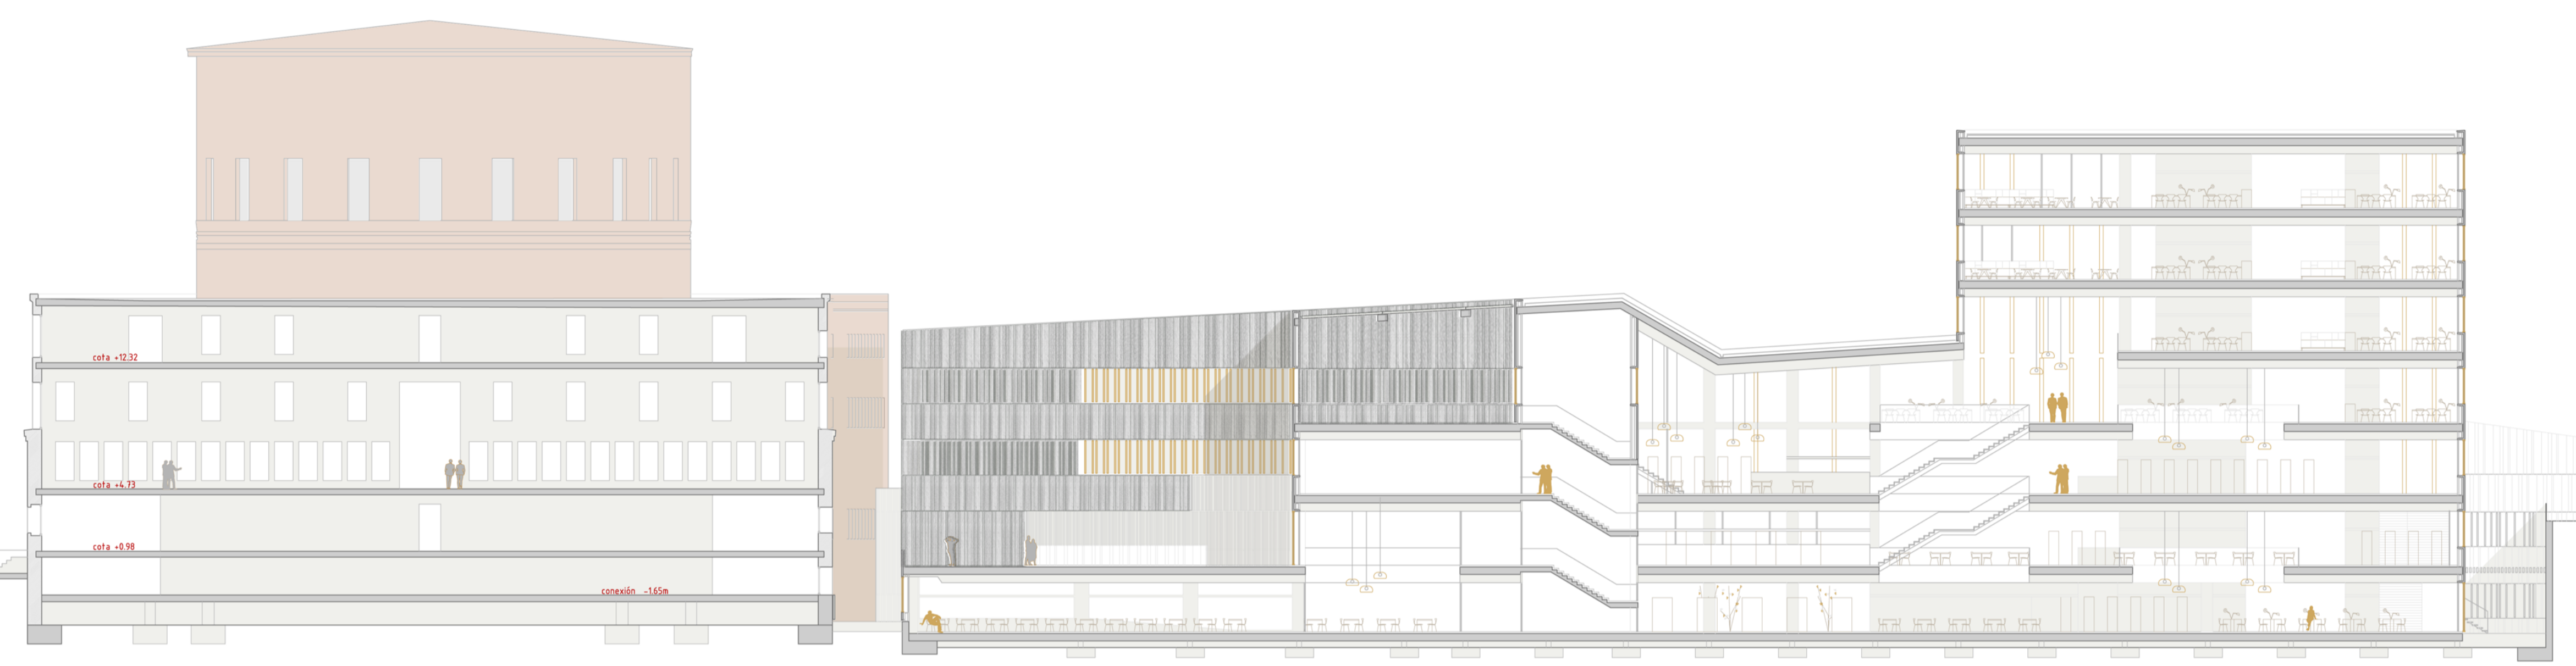

AMPLIACIÓN
BIBLIOTECA PÚBLICA ESTOCOLMO
Tribunal: Eduard Bru, Àngel Obiol, Ferran Sagarra, Josep Lluís Canós
Ana Quintana Zazurca OCTUBRE 08 LINEA GR. ESCALA ETSAB

maqueta
escala 1:500

vista aérea desde sur y Sveavägen

cota +2150
cota +1720
cota +1290
cota +860
cota +430
cota +0.00

+25.80m
+2150m
+1720m
+1290m
+8.60m
+4.30m
+0.00m

L1 sección longitudinal
escala 1:250