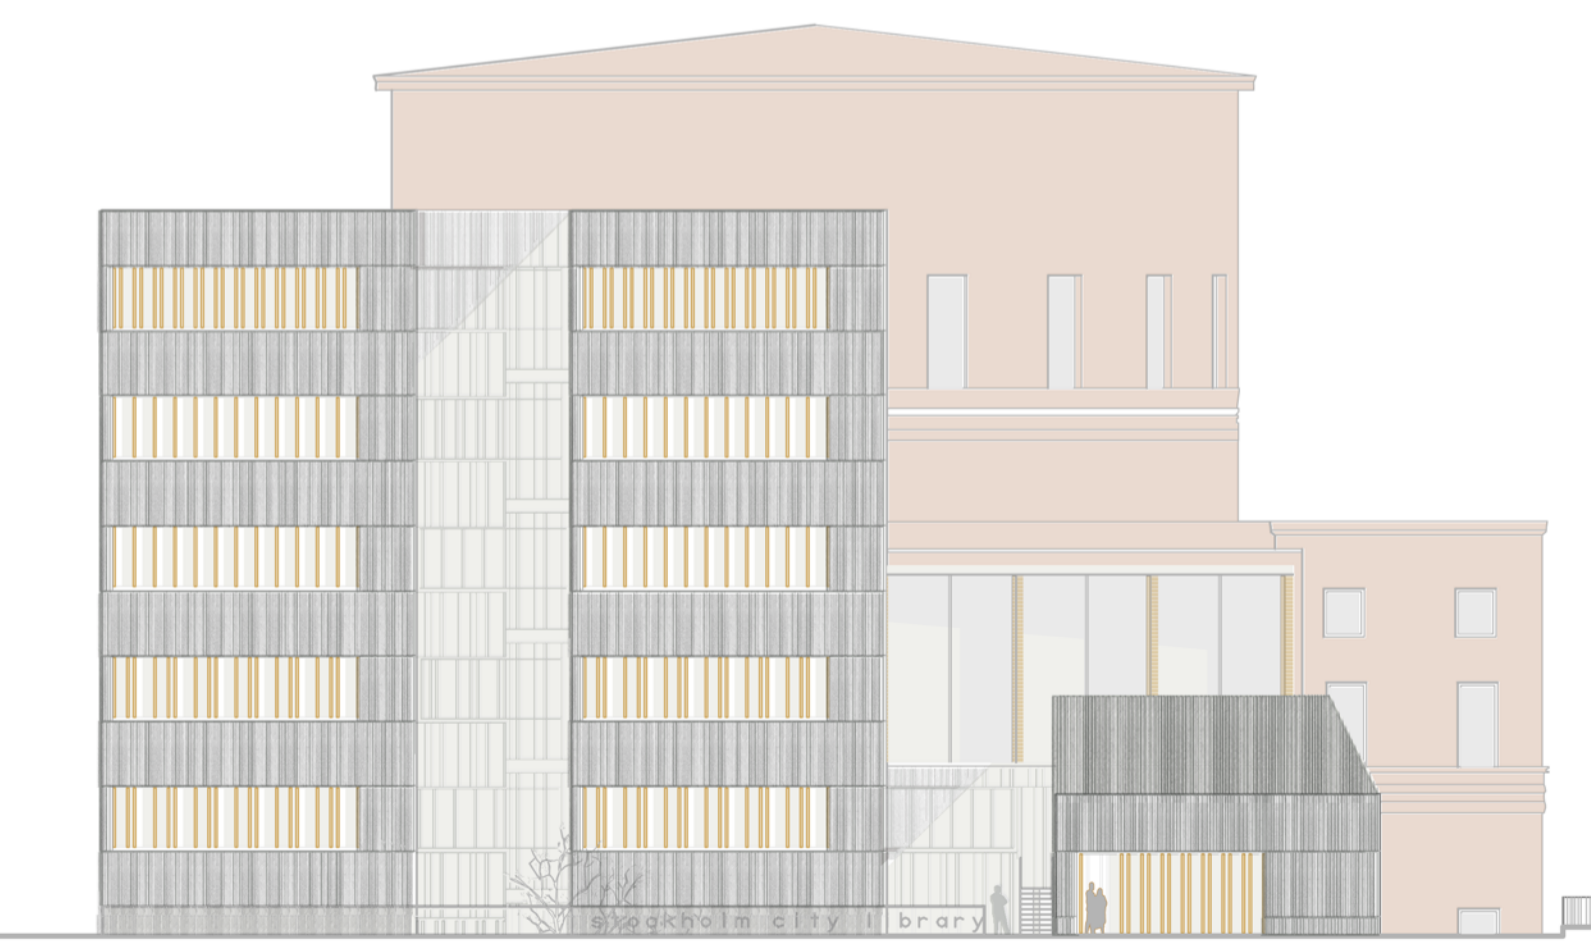

AMPLIACIÓN
BIBLIOTECA PÚBLICA ESTOCOLMO
Tribunal: Eduard Bru, Àngel Obiol, Ferran Sagarra, Josep Lluís Canós
Ana Quintana Zazurca OCTUBRE 08 LINEA GR. ESCALA ETSAB

maqueta
escala 1:500

vista aérea desde sur y Sveavägen

cota +2150
cota +1720
cota +1290
cota +860
cota +430
cota +0.00

+25.80m
+2150m
+1720m
+1290m
+8.60m
+4.30m
+0.00m

L1 sección longitudinal
escala 1:250