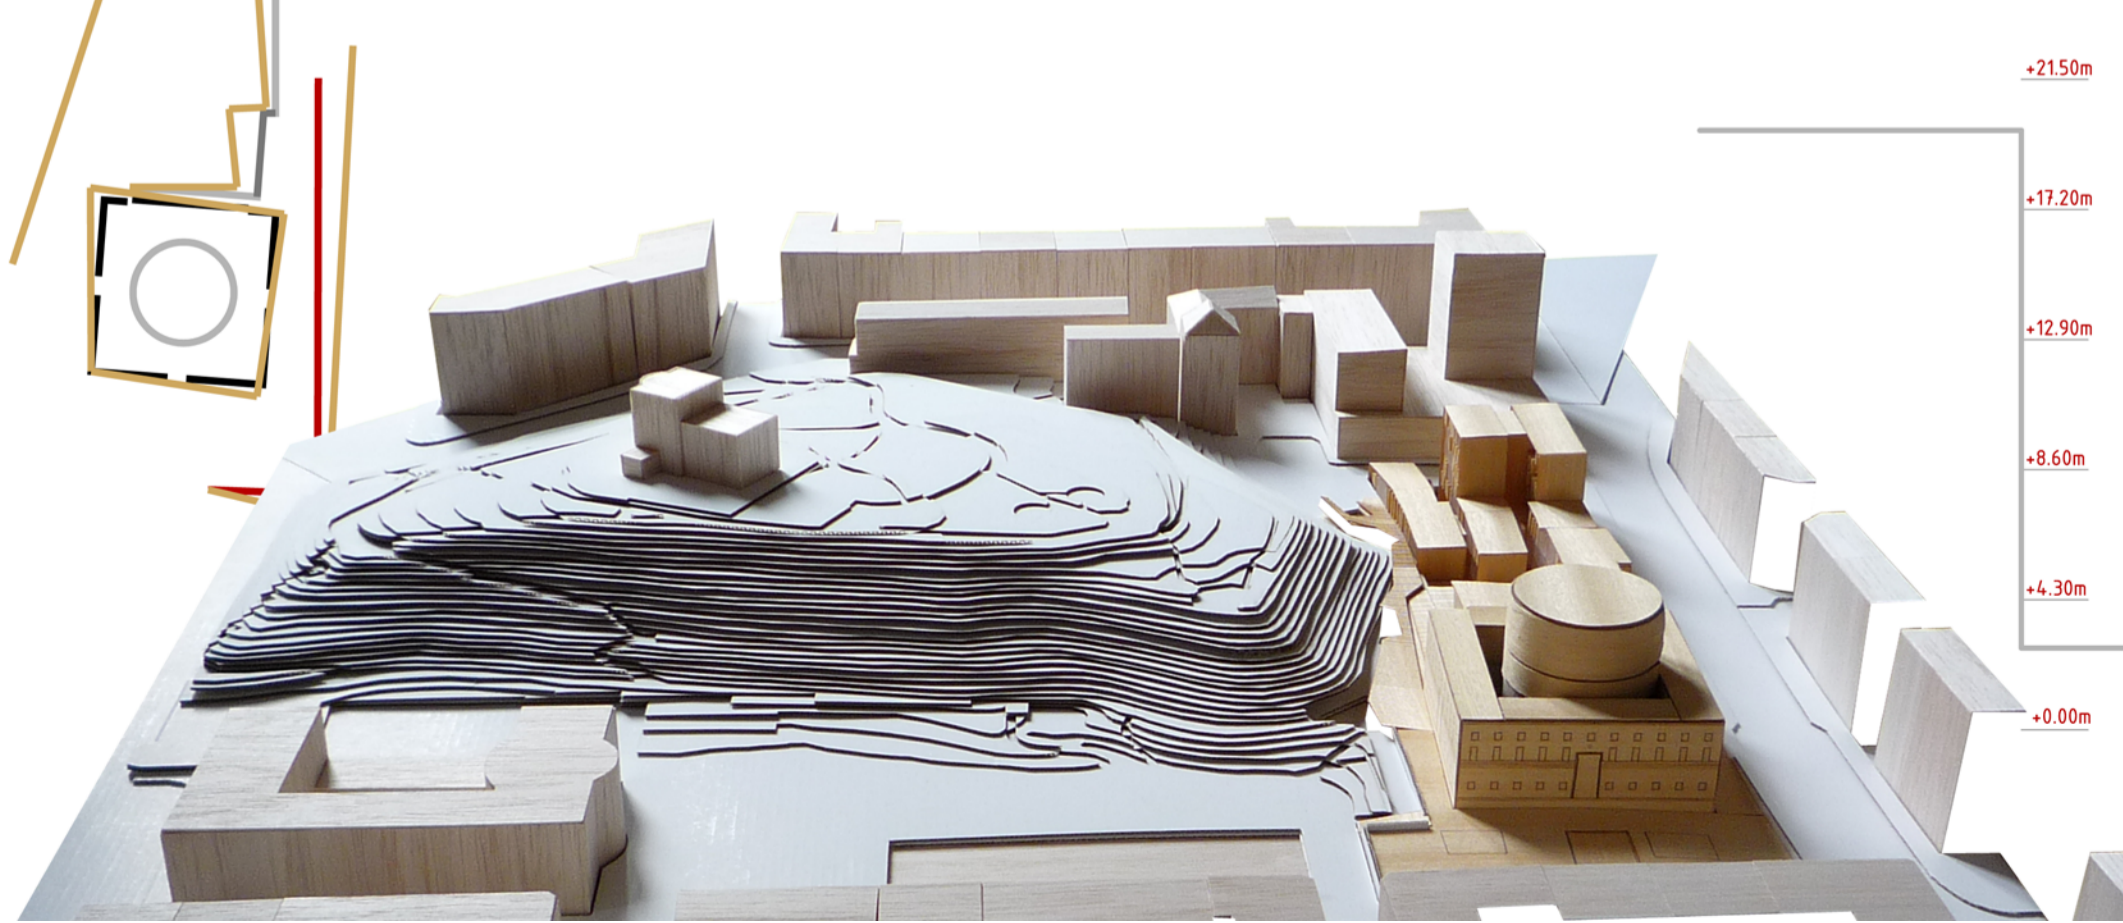

AMPLIACIÓN
BIBLIOTECA PÚBLICA ESTOCOLMO
Tribunal: Eduard Bru, Àngel Obiol, Ferran Sagarra, Josep Lluís Canós
Ana Quintana Zazurca OCTUBRE 08 LINEA GR. ESCALA ETSAB

maqueta
escala 1:500

vista aérea desde sur y Sveavägen

cota +2150
cota +1720
cota +1290
cota +860
cota +430
cota +0.00

+25.80m
+2150m
+1720m
+1290m
+8.60m
+4.30m
+0.00m

L1 sección longitudinal
escala 1:250