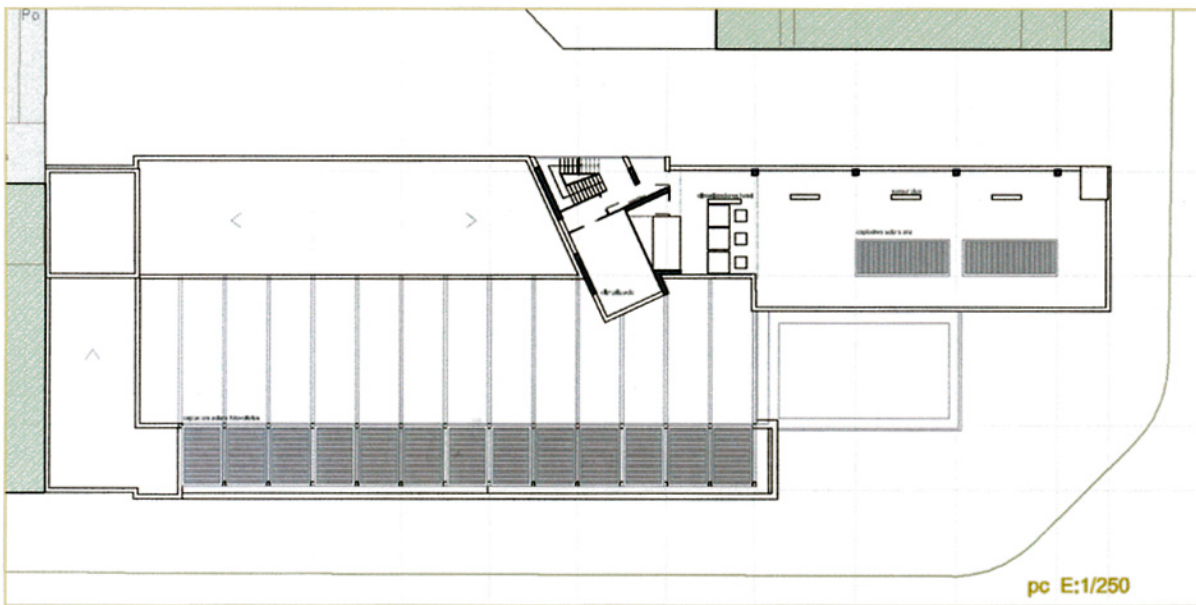

p7 hotel	
habitació adaptada - suite	34,75 m2
habitació tipus x 6	142,56 m2
total superfície habitacions	177,31 m2

p7 E:1/200

pc E:1/250

pc1 E:1/250