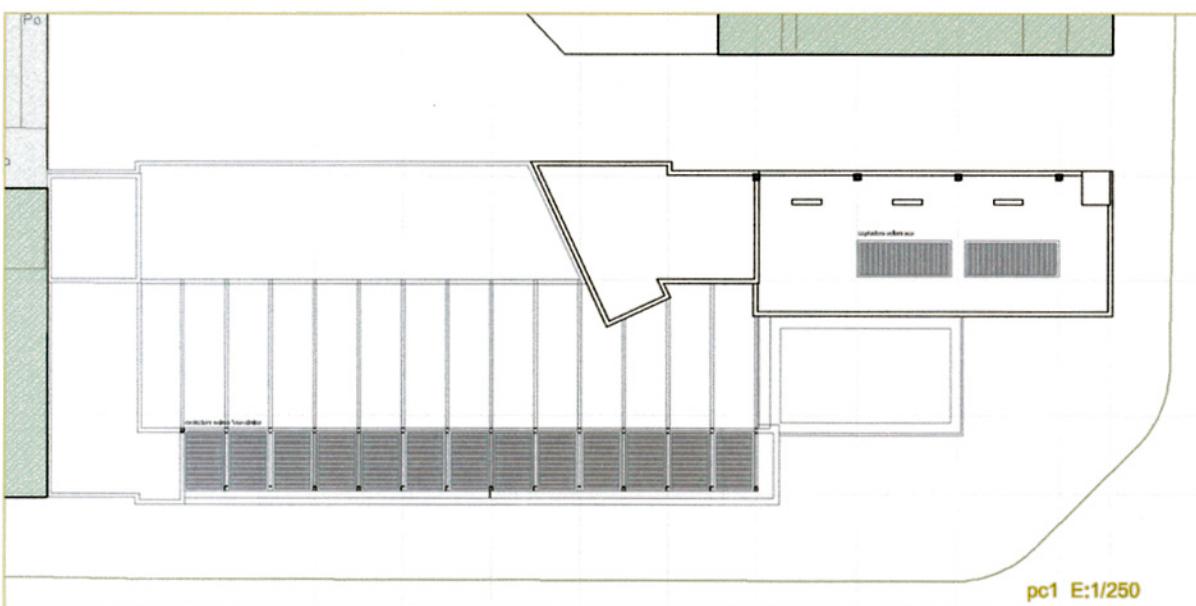

p7 hotel	
habitació adaptada - suite	34,75 m2
habitació tipus x 6	142,56 m2
total superfície habitacions	177,31 m2

p7 E:1/200

pc E:1/250

pc1 E:1/250