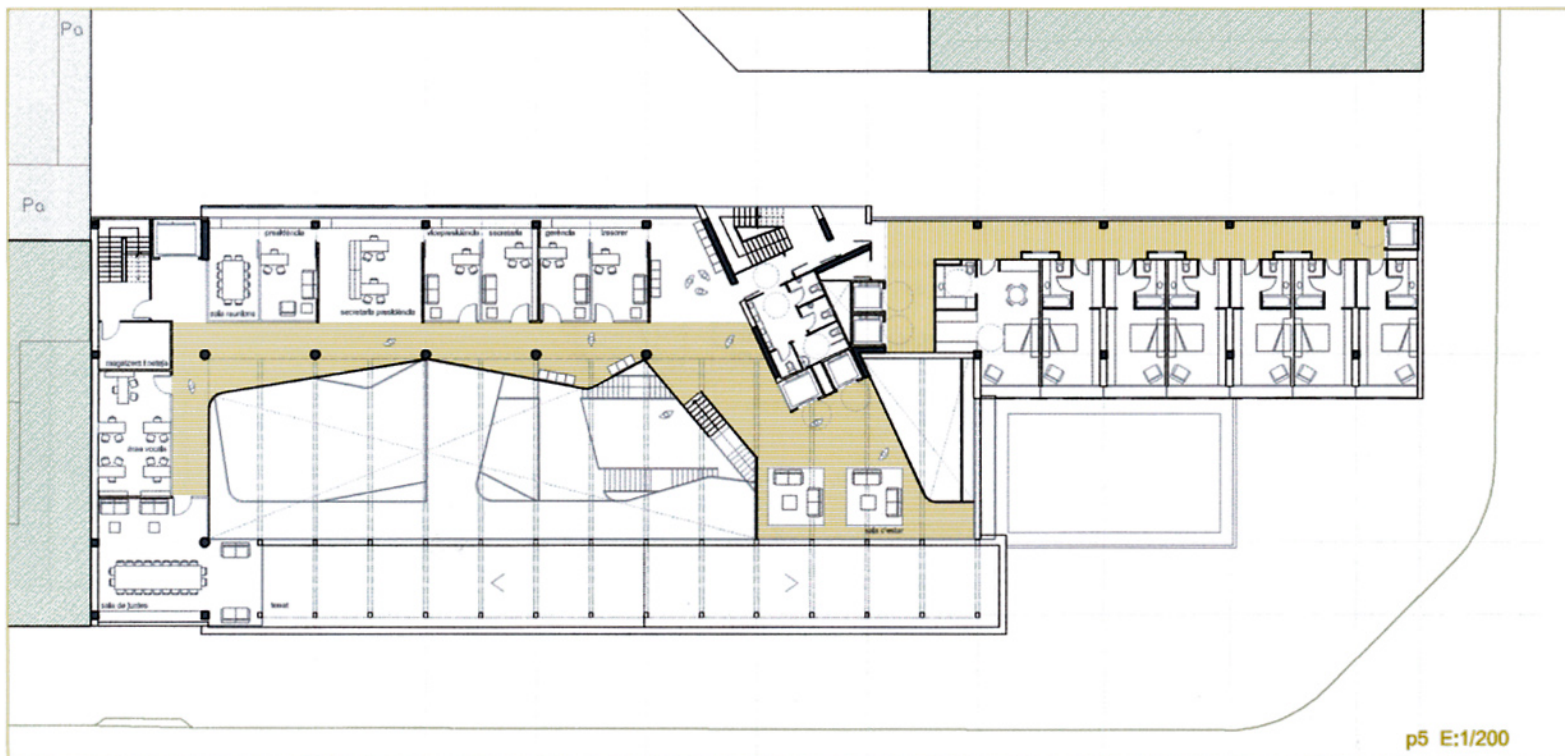

p4 planta quarta	
edició i impremta	26,74 m2
comunicació i publicacions	56,83 m2
premsa	28,75 m2
magatzem i neteja	10,39 m2
laboratori analítica aigua	24,64 m2
centre d'informàtica	29,33 m2
secretaria general	31,54 m2
comptabilitat i financer	51,16 m2
deontologia	26,42 m2
serveis interns, recepció	37,27 m2
borsa de treball	38,61 m2

**total** 361,68 m2

p4 hotel	
habitació adaptada - suite	34,75 m2
habitació tipus x 6	142,56 m2

**total superfície habitacions** 177,31 m2

p5 planta cinquena	
sala reunions	14,25 m2
presidència	15,78 m2
secretaria presidència	29,59 m2
vicepresidència	15,78 m2
secretaria vicepresidència	15,78 m2
gerència	14,25 m2
tresorer	15,78 m2
magatzem i neteja	10,39 m2
àrea de vocals	27,53 m2
sala de juntes	51,67 m2
sala d'estar	72,69 m2

**total** 283,51 m2

p5 hotel	
habitació adaptada - suite	34,75 m2
habitació tipus x 6	142,56 m2

**total superfície habitacions** 177,31 m2

p6 hotel	
habitació adaptada - suite	34,75 m2
habitació tipus x 6	142,56 m2

**total superfície habitacions** 177,31 m2