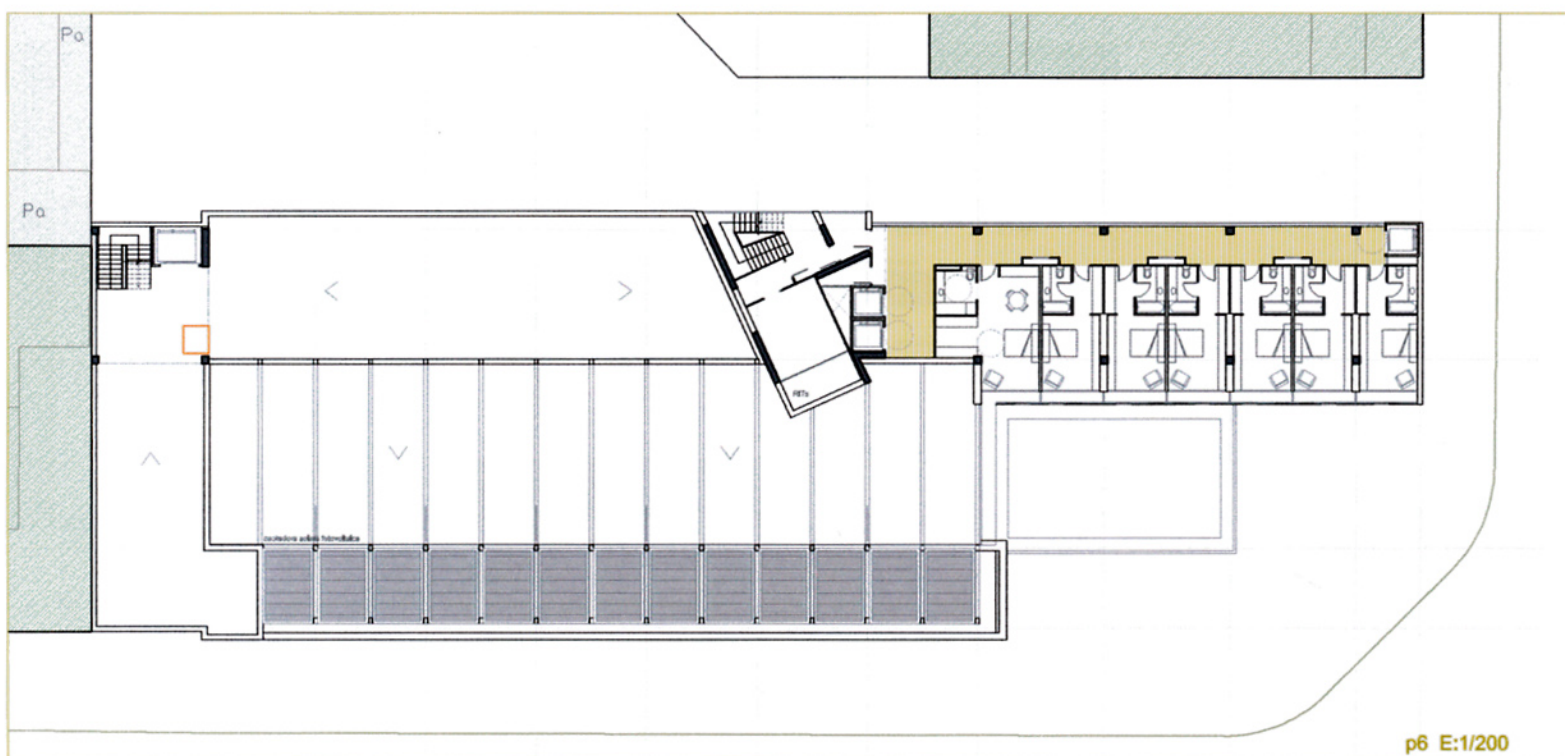

p4 planta quarta	
edició i impremta	26,74 m2
comunicació i publicacions	56,83 m2
premsa	28,75 m2
magatzem i neteja	10,39 m2
laboratori analítica aigua	24,64 m2
centre d'informàtica	29,33 m2
secretaria general	31,54 m2
comptabilitat i financer	51,16 m2
deontologia	26,42 m2
serveis interns, recepció	37,27 m2
borsa de treball	38,61 m2

**total** 361,68 m2

p4 hotel	
habitació adaptada - suite	34,75 m2
habitació tipus x 6	142,56 m2

**total superfície habitacions** 177,31 m2

p5 planta cinquena	
sala reunions	14,25 m2
presidència	15,78 m2
secretaria presidència	29,59 m2
vicepresidència	15,78 m2
secretaria vicepresidència	15,78 m2
gerència	14,25 m2
tresorer	15,78 m2
magatzem i neteja	10,39 m2
àrea de vocals	27,53 m2
sala de juntes	51,67 m2
sala d'estar	72,69 m2

**total** 283,51 m2

p5 hotel	
habitació adaptada - suite	34,75 m2
habitació tipus x 6	142,56 m2

**total superfície habitacions** 177,31 m2

p6 hotel	
habitació adaptada - suite	34,75 m2
habitació tipus x 6	142,56 m2

**total superfície habitacions** 177,31 m2