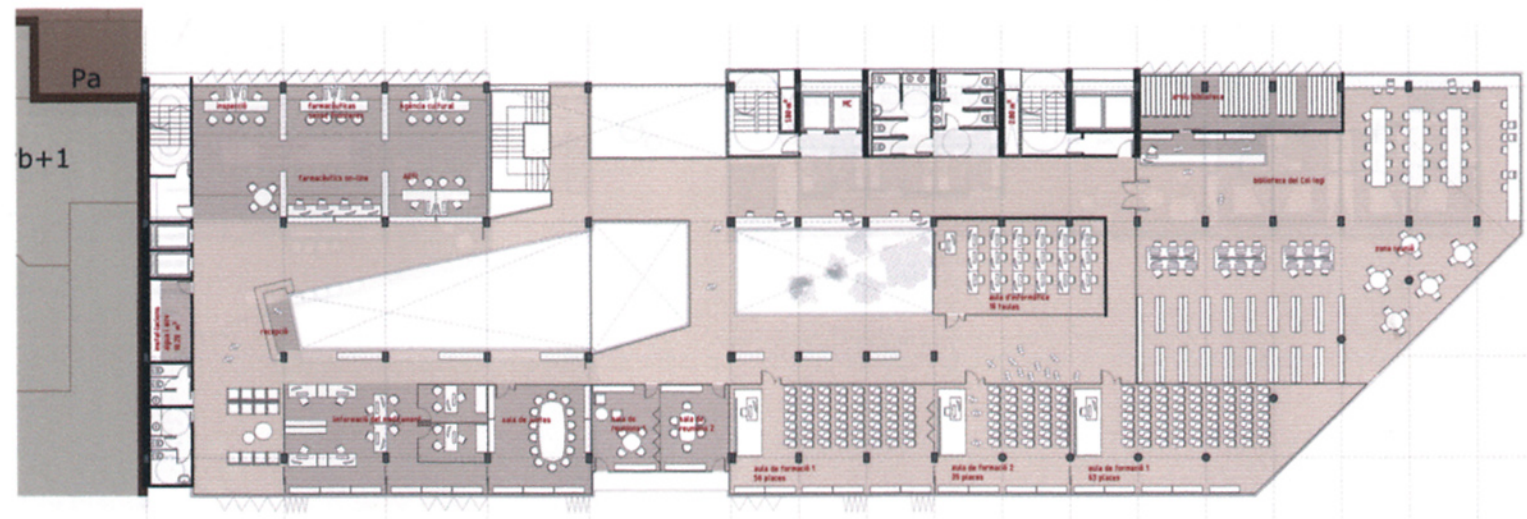

PLANTA ENTRESSÒL_arxius generals (compactus)
e:1/200

PLANTA PRIMERA_Sala d'actes del col·legi
e:1/200

PLANTA SEGONA_Biblioteca i aules de formació
e:1/200

QUADRE DE SUPERFÍCIES_Planta entressòl

[COL·LEGI_ZONA VESTÍBUL]	
1. Sanitaris	9,00 m ²
2. Manteniment	81,00 m ²
3. Instal·lacions i climatitzadora de PB	15,00 m ²
4. Arxivadors d'adm. i fact. de receptes	62,00 m ²
[COL·LEGI_ZONA IMPREMTA]	
5. Sanitaris	9,50 m ²
6. Manteniment i instal·lacions impremta	14,50 m ²
7. ARXIVS GENERALS (COMPACTUS)	81,00 m ²

QUADRE DE SUPERFÍCIES_Planta primera

[COL·LEGI_ZONA OFICINES]	
1. Sanitaris	14,30 m ²
2. Instal·lacions i climatitzadora de planta	10,20 m ²
3. Front-office i Sala d'espera	38,50 m ²
4. Passos	76,20 m ²
5. Borsa de treball	37,10 m ²
6. Assegurances	43,00 m ²
7. Assessoria d'of. farmàcia	22,00 m ²
8. Laboratori anàlisi d'aigües	21,00 m ²
9. Formació continuada	112,20 m ²

[COL·LEGI_ZONA "Pública concurrència"]

10. Vestíbul - zona expos	86,10 m ²
11. Sanitaris	24,60 m ²
12. Espai polivalent expos, còctels, pica-pica...	90 m ²
13. SALA D'ACTES_216 places assegudes	243,00 m ²
14. Cafeteria	100,20 m ²
15. Cuina	21,70 m ²
16. Zona descans-possible ampliació de la Sala d'actes	82,50 m ²
17. Passos - distrib. sales reunió	77,20 m ²

[COL·LEGI_ZONA "Pública concurrència"]

12. Vestíbul - zona expos	116,40 m ²
13. Sanitaris	24,60 m ²
14. BIBLIOTECA	280,40 m ²
15. Passos distrib. aules	105,60 m ²
16. Aula de formació_1_56 places	65,30 m ²
17. Aula de formació_2_56 places	65,30 m ²
18. Aula de formació_3_35 places	44,10 m ²
19. Aula de informàtica_18 places	46,20 m ²